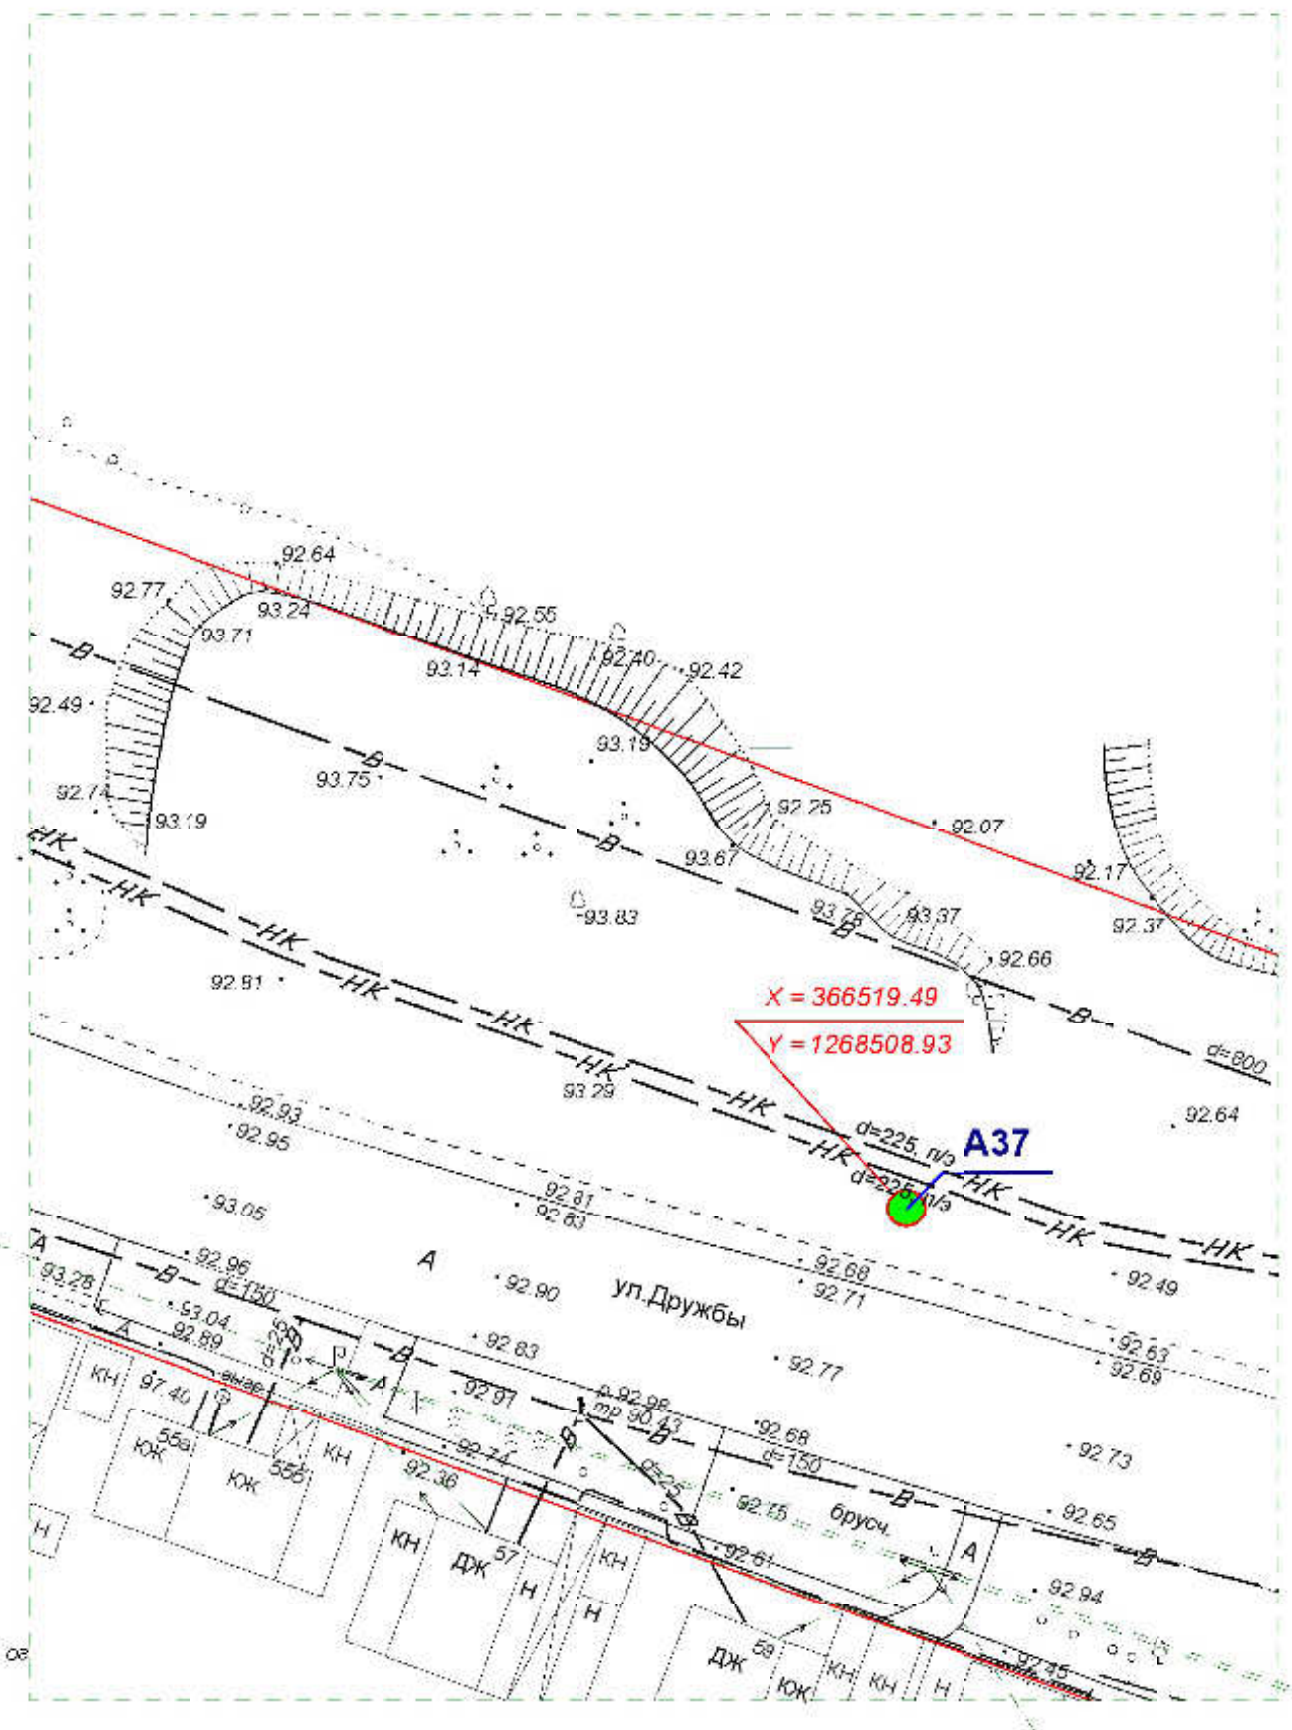

**Схема размещения рекламных конструкций
на территории городского округа "Город ЙошкарОла"**

Директор	Парманов		Рекламная конструкция	МУП "Архитектор"
Нач. отд. ИОГД	Ратманов		А37