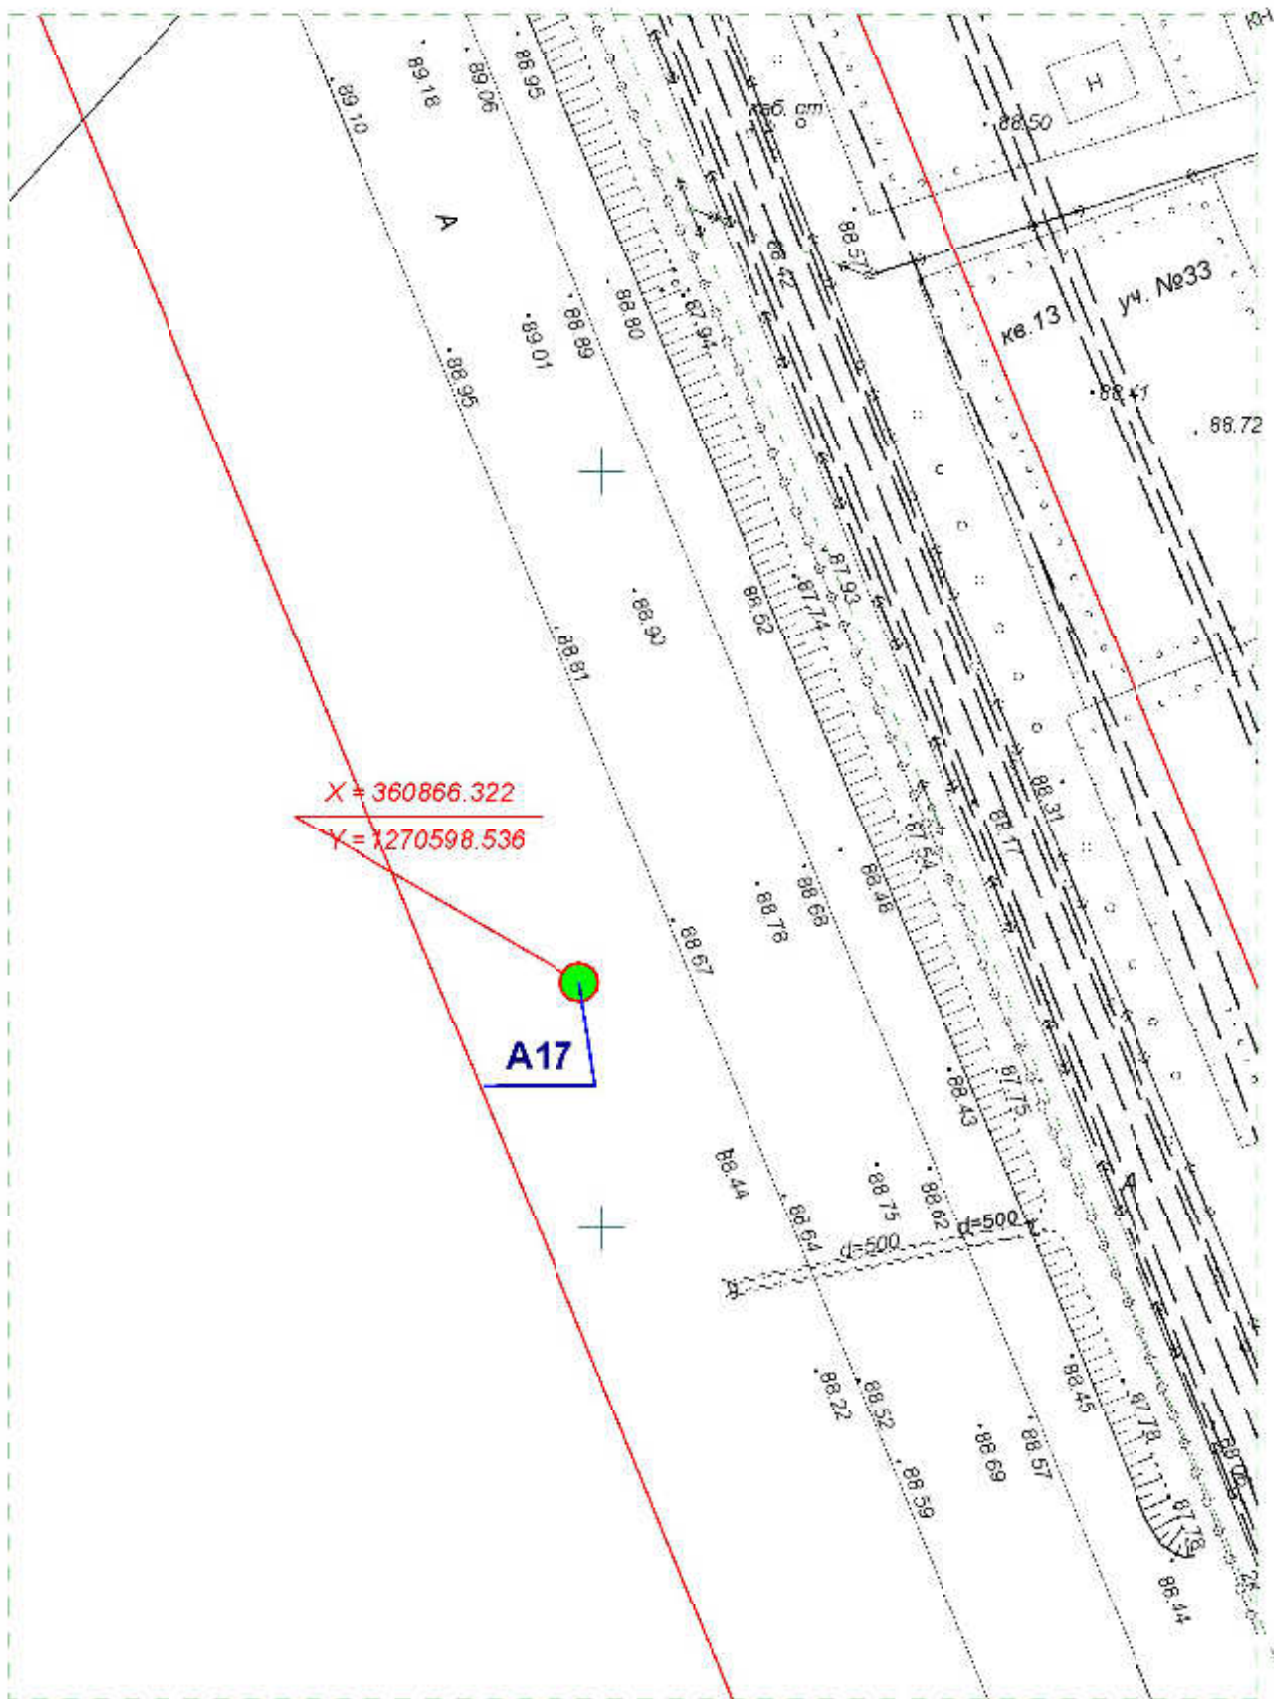

**Схема размещения рекламных конструкций
на территории городского округа "Город Йошкар-Ола"**

Директор	Парманов		Рекламная конструкция	МУП "Архитектор"
Нач. отд. ИОГД	Ратманов		A16	

Схема размещения рекламных конструкций
на территории городского округа "Город ЙошкарОла"