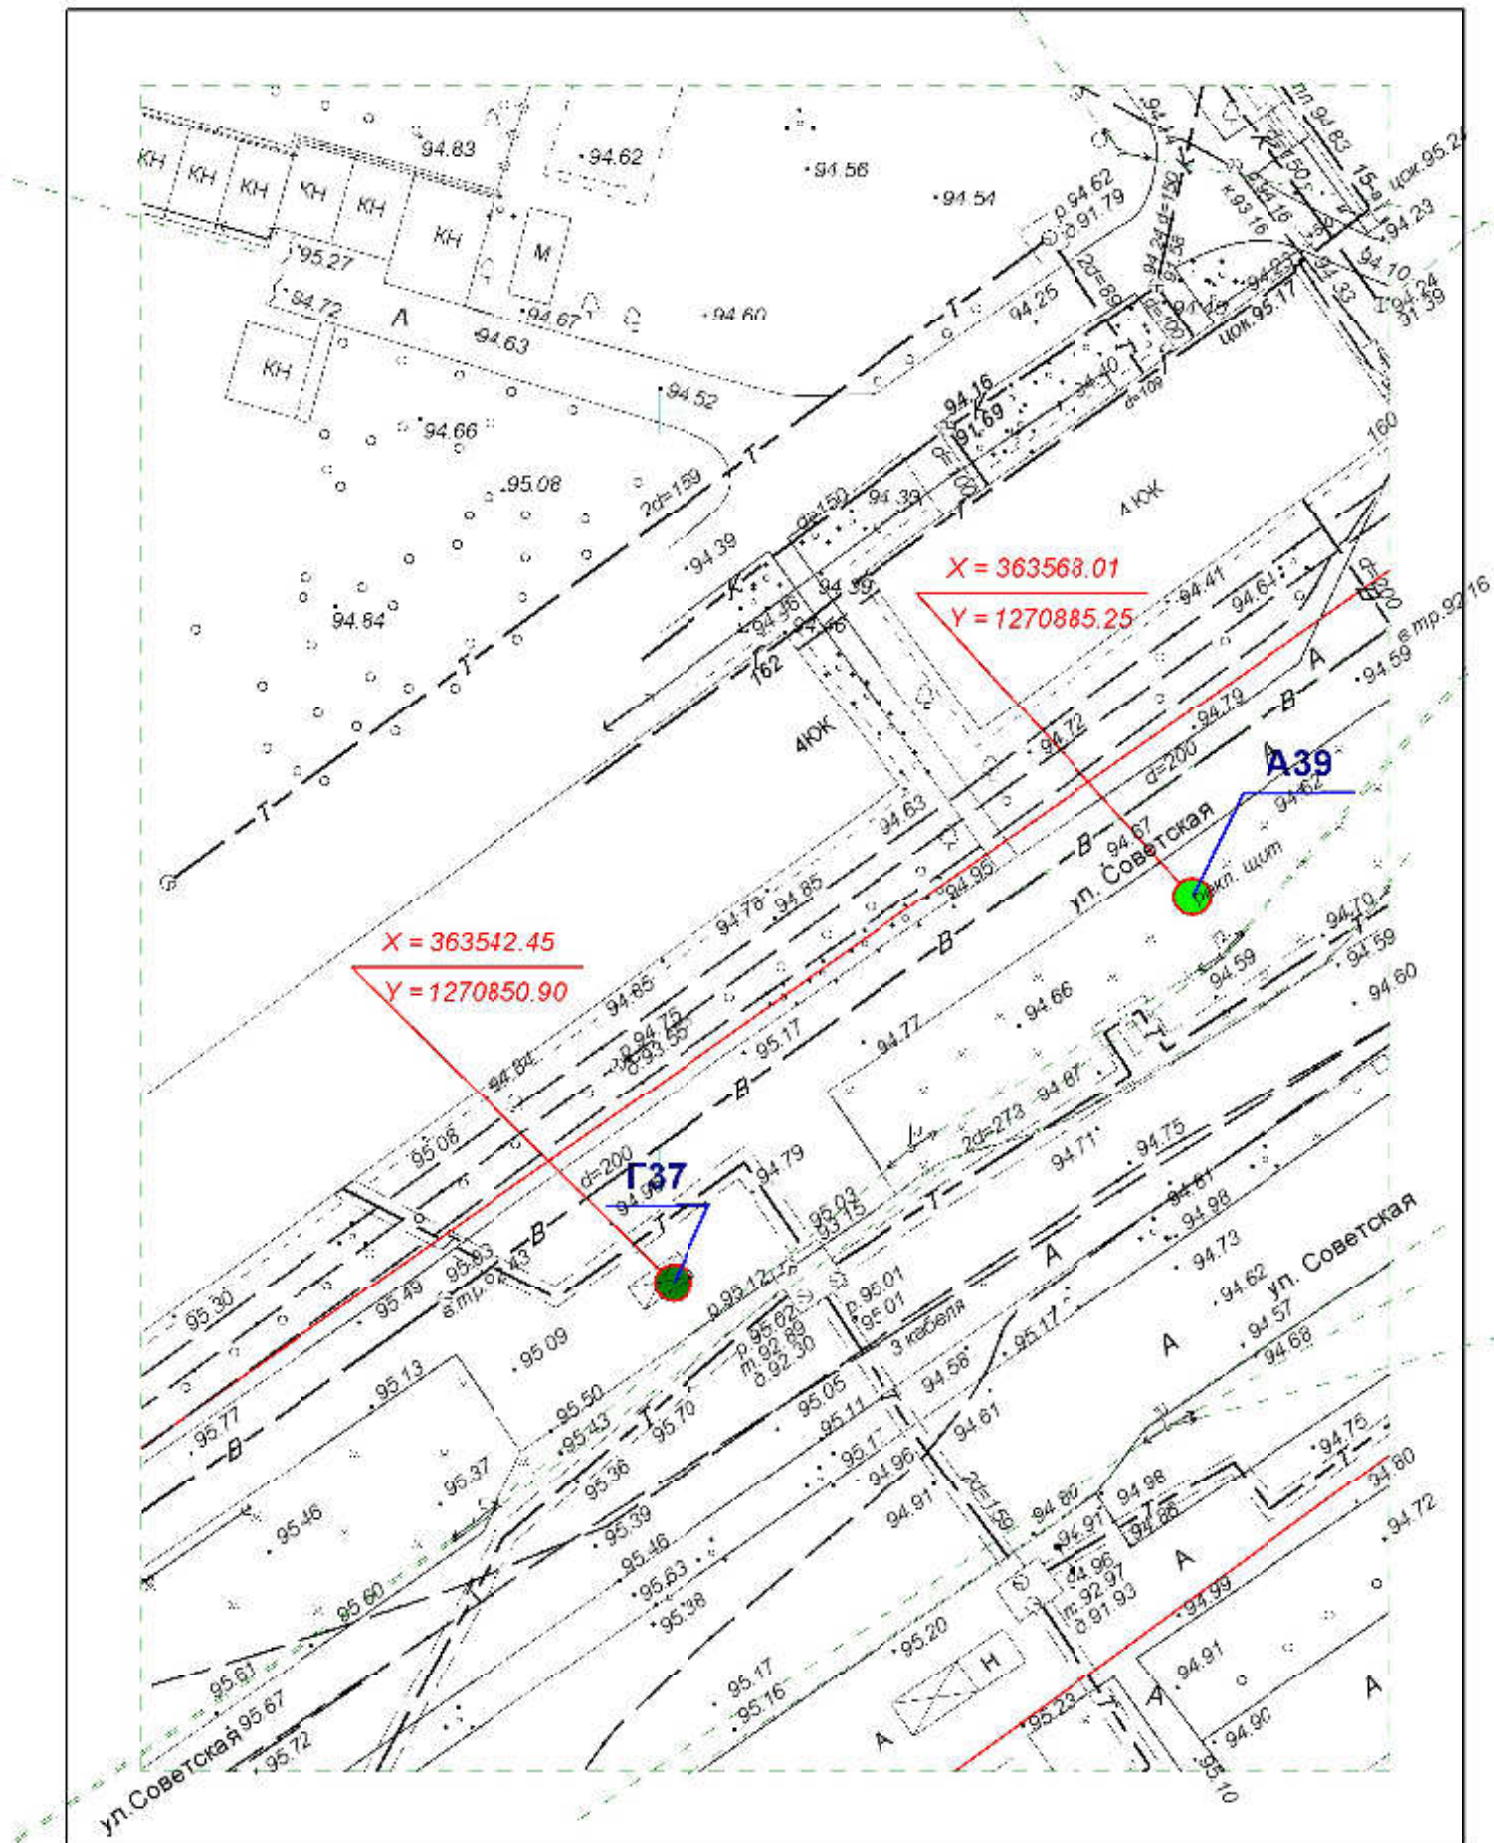

**Схема размещения рекламных конструкций
на территории городского округа "Город Йошкар-Ола"**

Директор	Парманов			Рекламные конструкции	МУП "Архитектор"
Нач. отд. ИОГД	Ратманов			А39, Г37