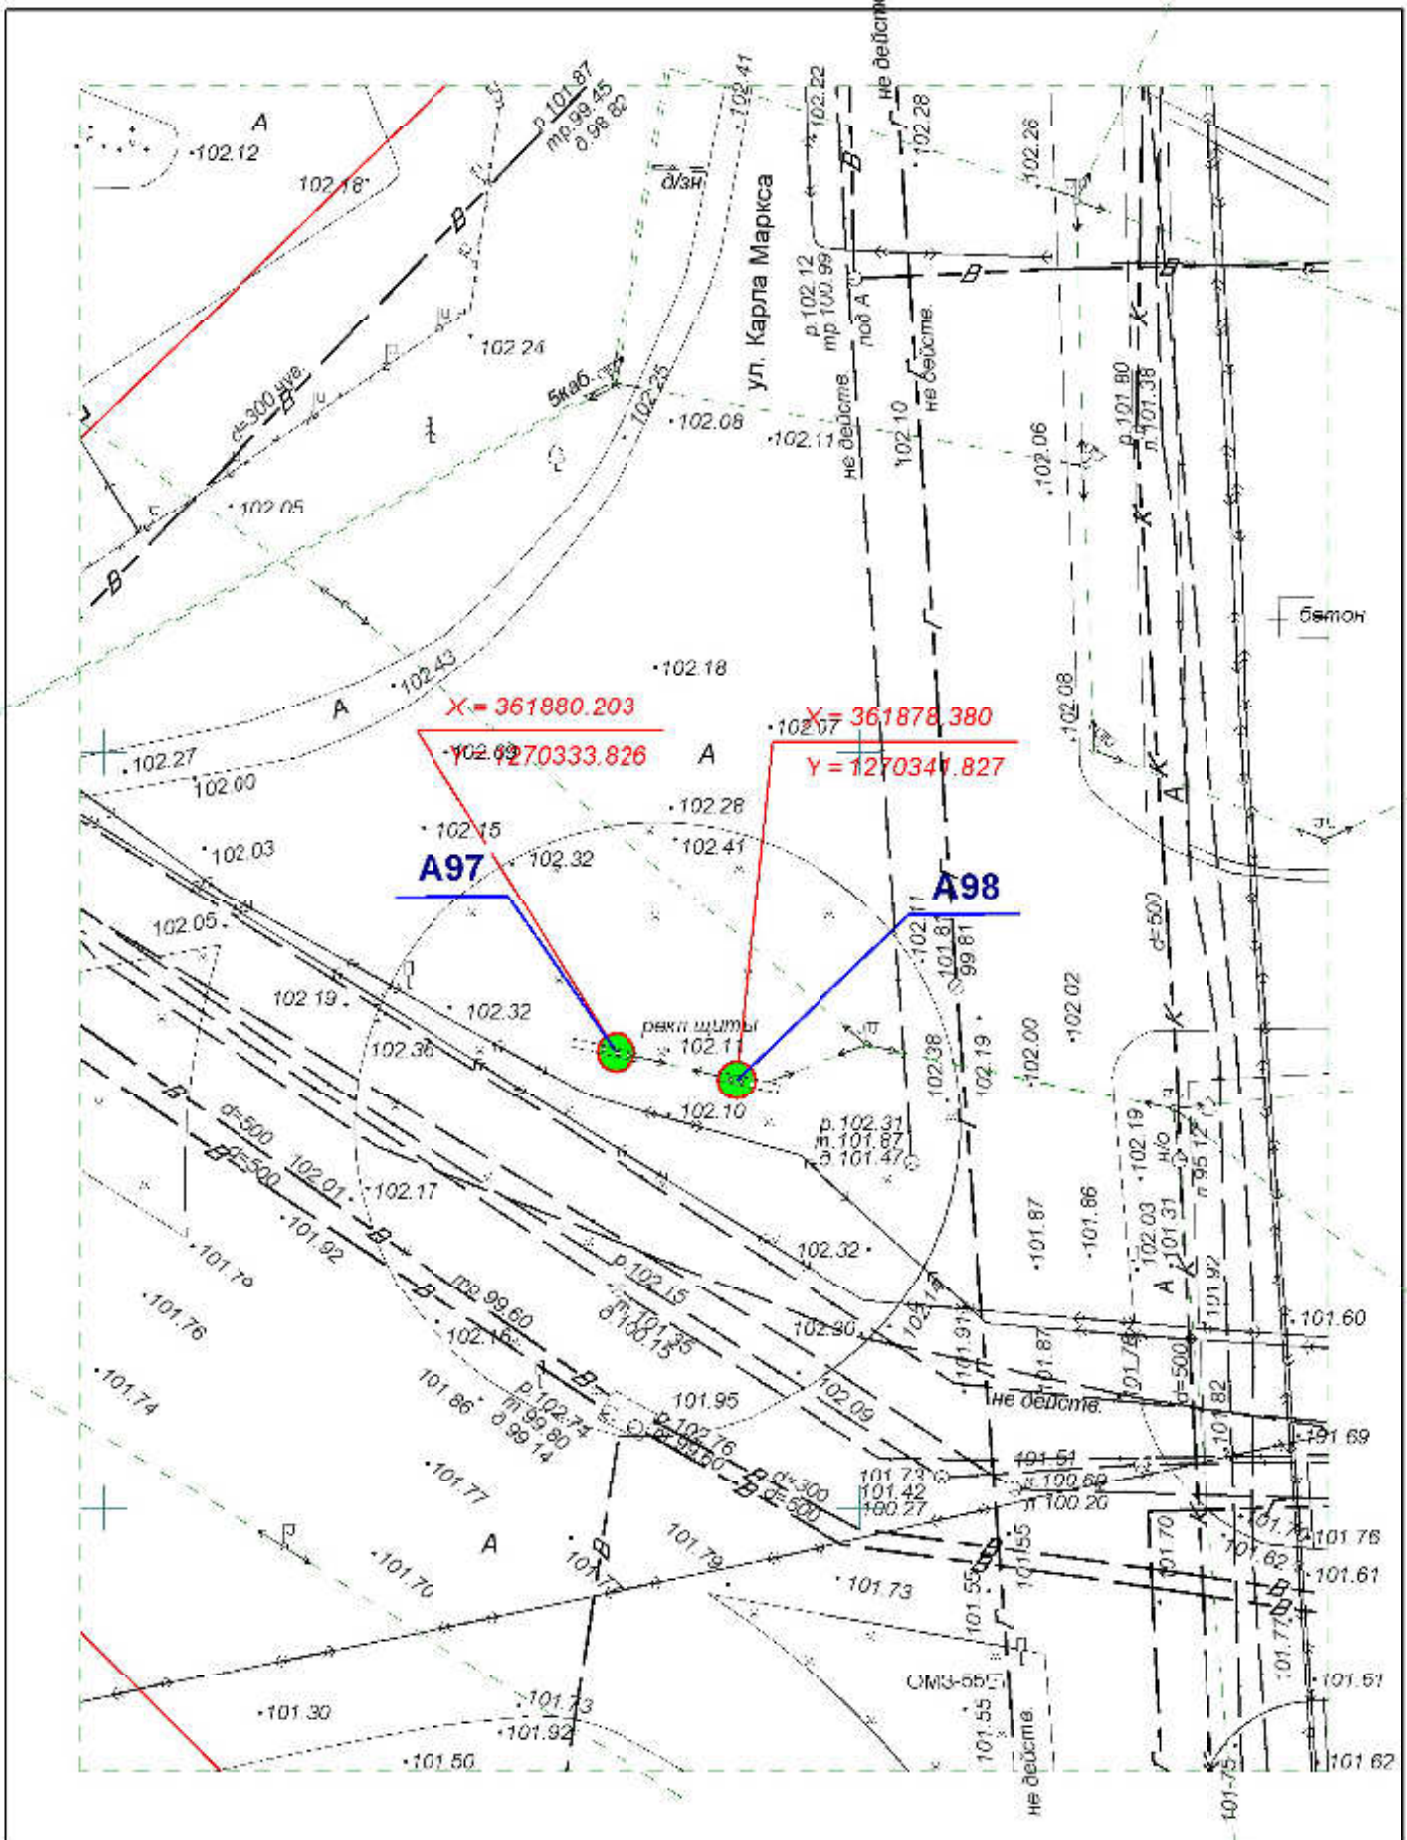

**Схема размещения рекламных конструкций
на территории городского округа "Город ЙошкарОла"**

Директор	Парманов			Рекламные конструкции	МУП "Архитектор"
Нач. отд. ИОГД	Ратманов			A97, A98