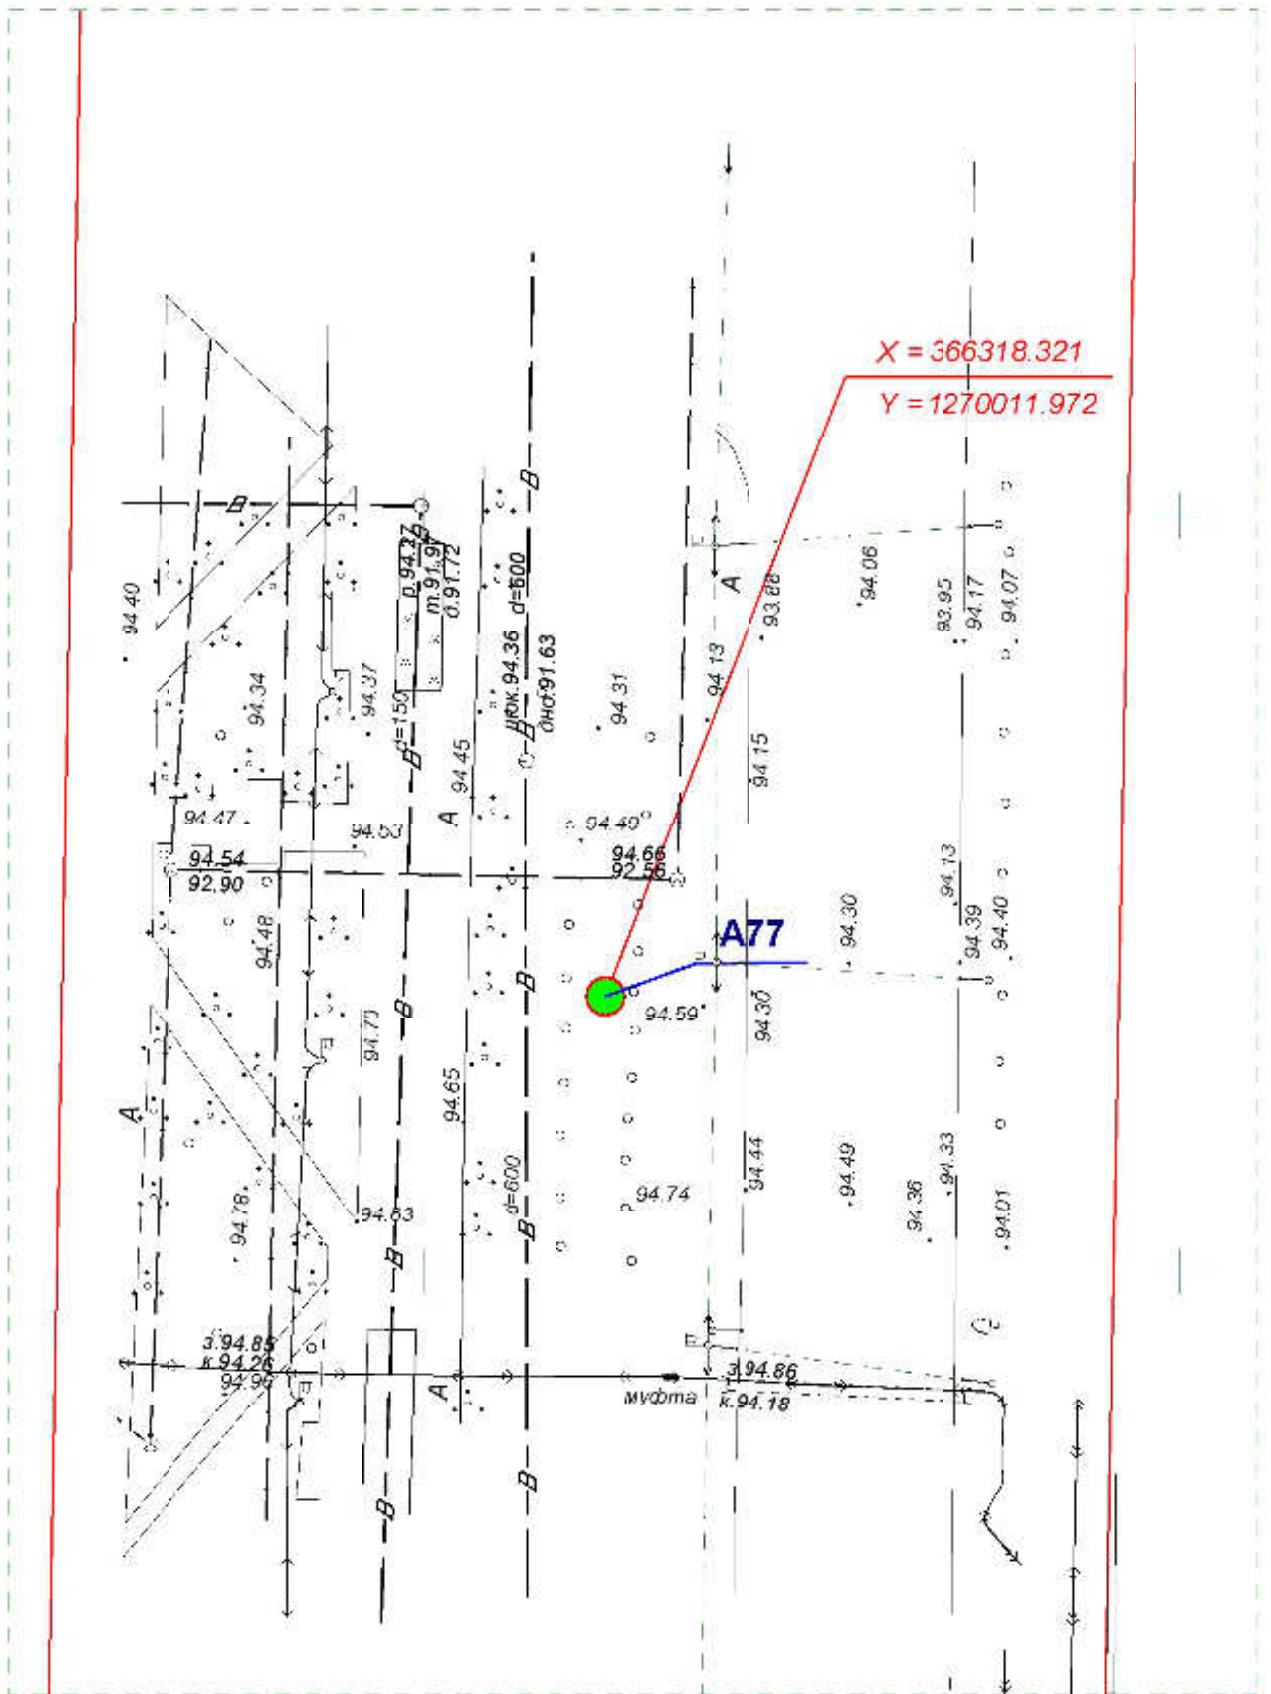

**Схема размещения рекламных конструкций
на территории городского округа "Город ЙошкарОла"**

Директор	Парманов		Рекламная конструкция	МУП "Архитектор"
Нач. отд. ИОГД	Ратманов		A77