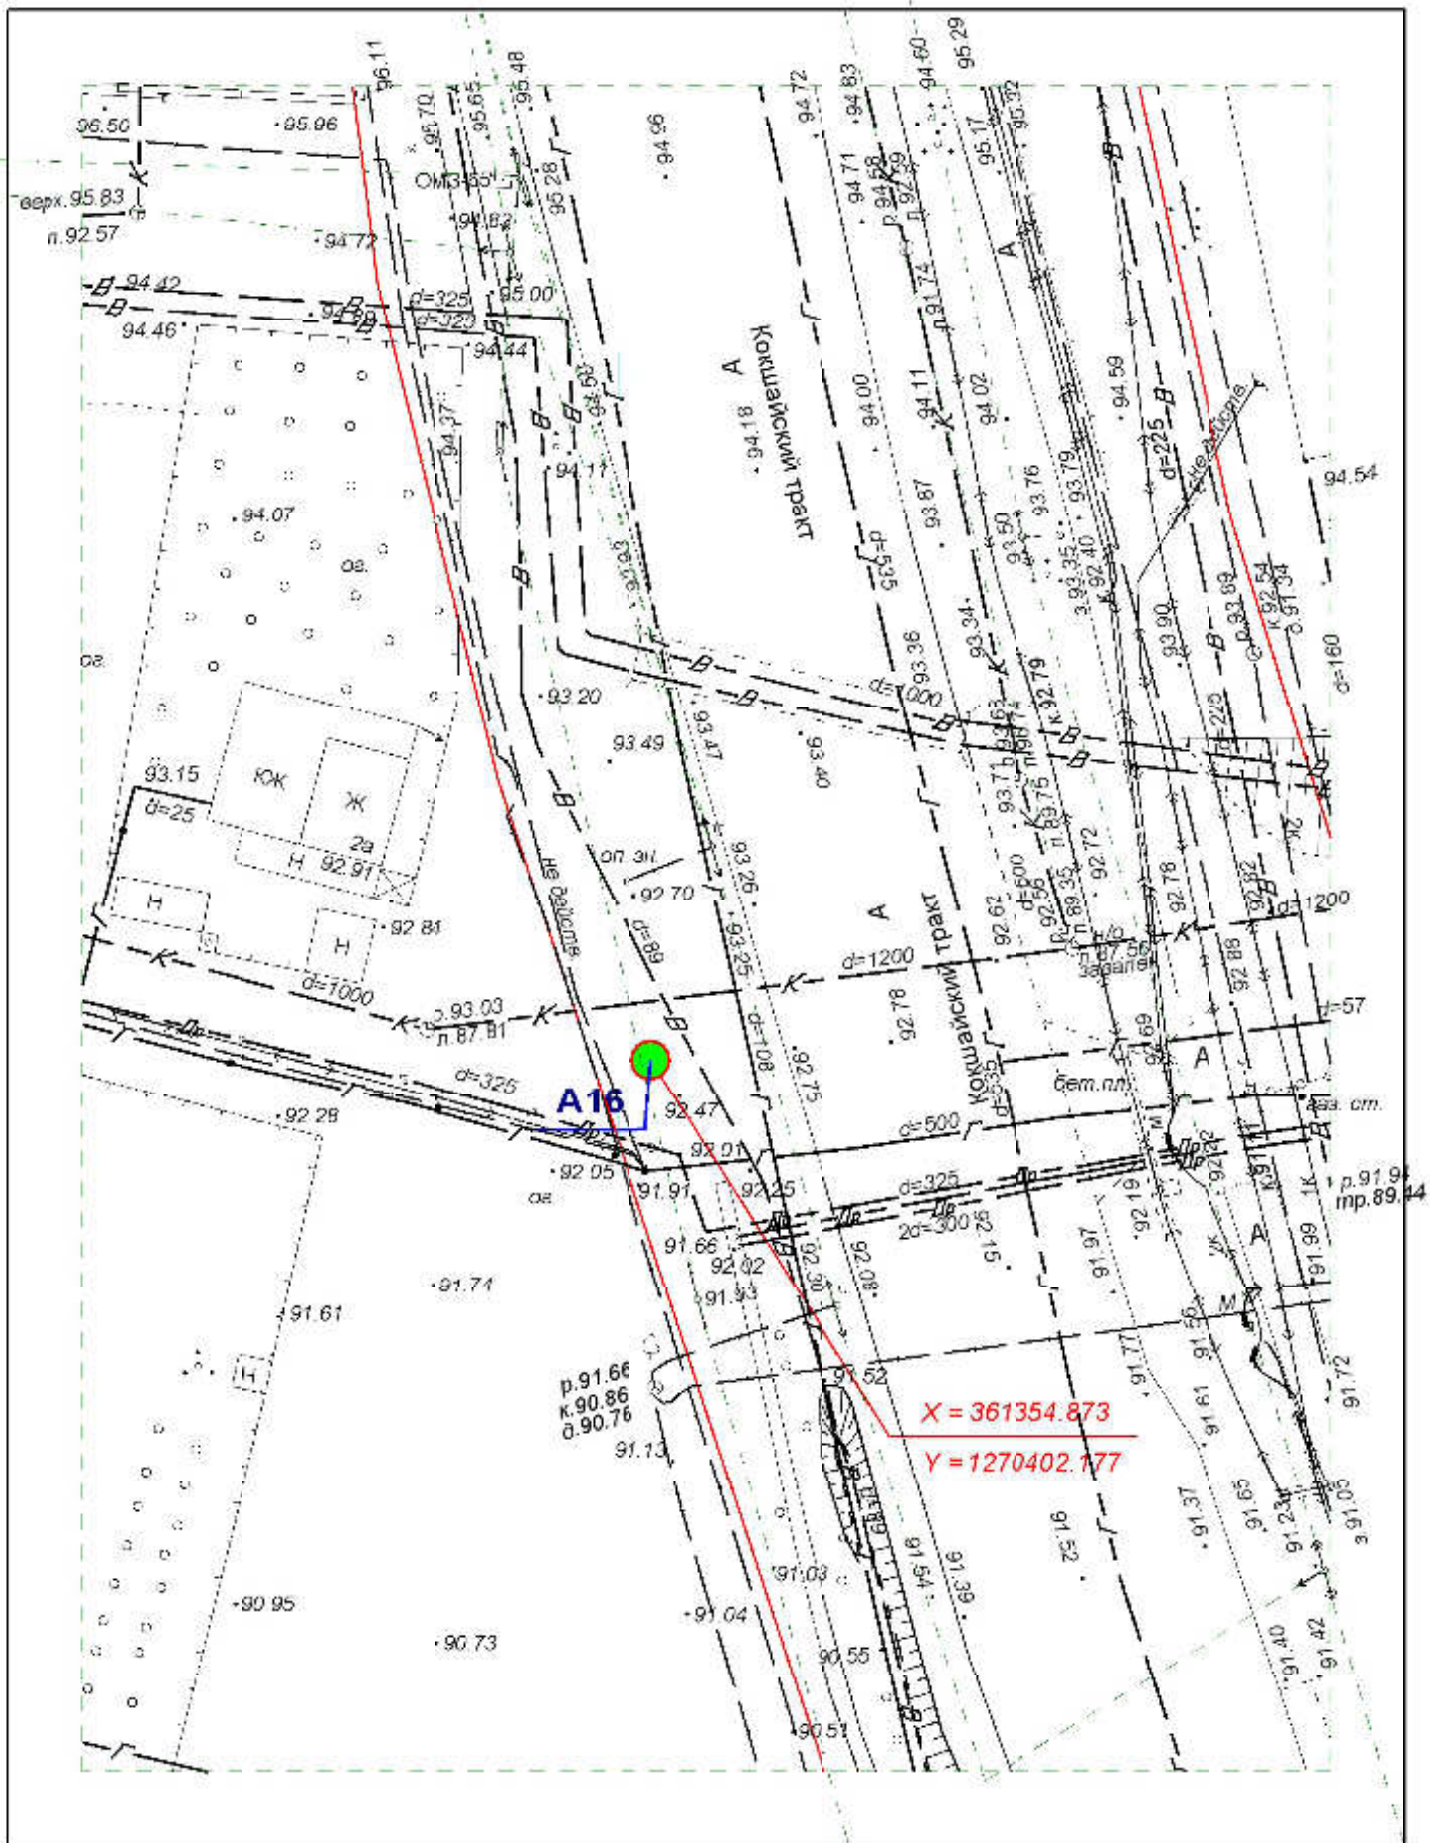

**Схема размещения рекламных конструкций
на территории городского округа "Город Йошкар-Ола"**

Директор	Парманов		Рекламная конструкция	МУП "Архитектор"
Нач. отд. ИОГД	Ратманов		A16