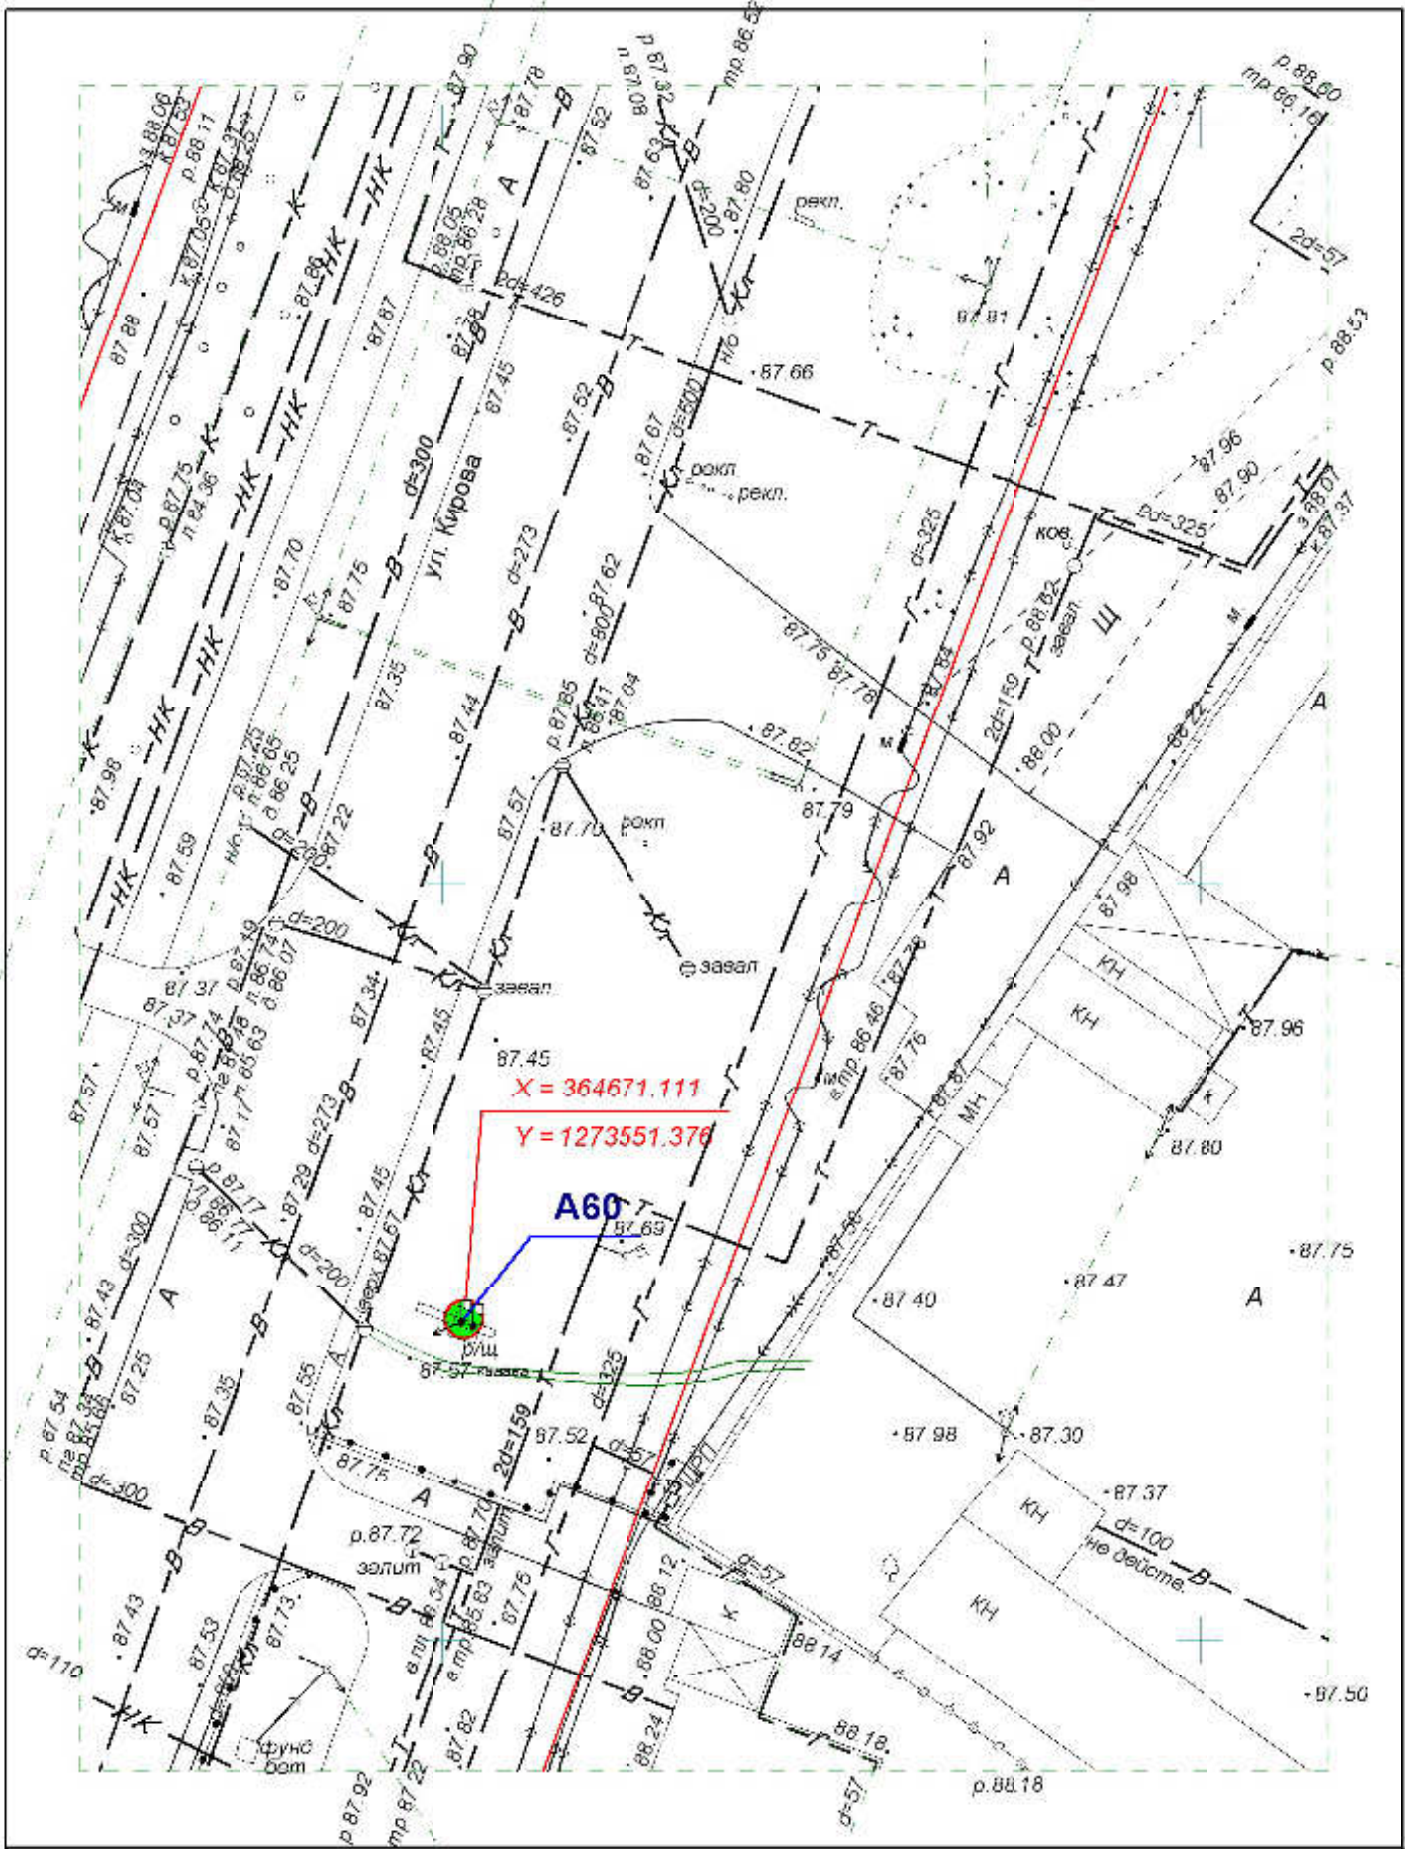

**Схема размещения рекламных конструкций
на территории городского округа "Город ЙошкарОла"**

Директор	Парманов		Рекламная конструкция	МУП "Архитектор"
Нач. отд. ИОГД	Ратманов		A60