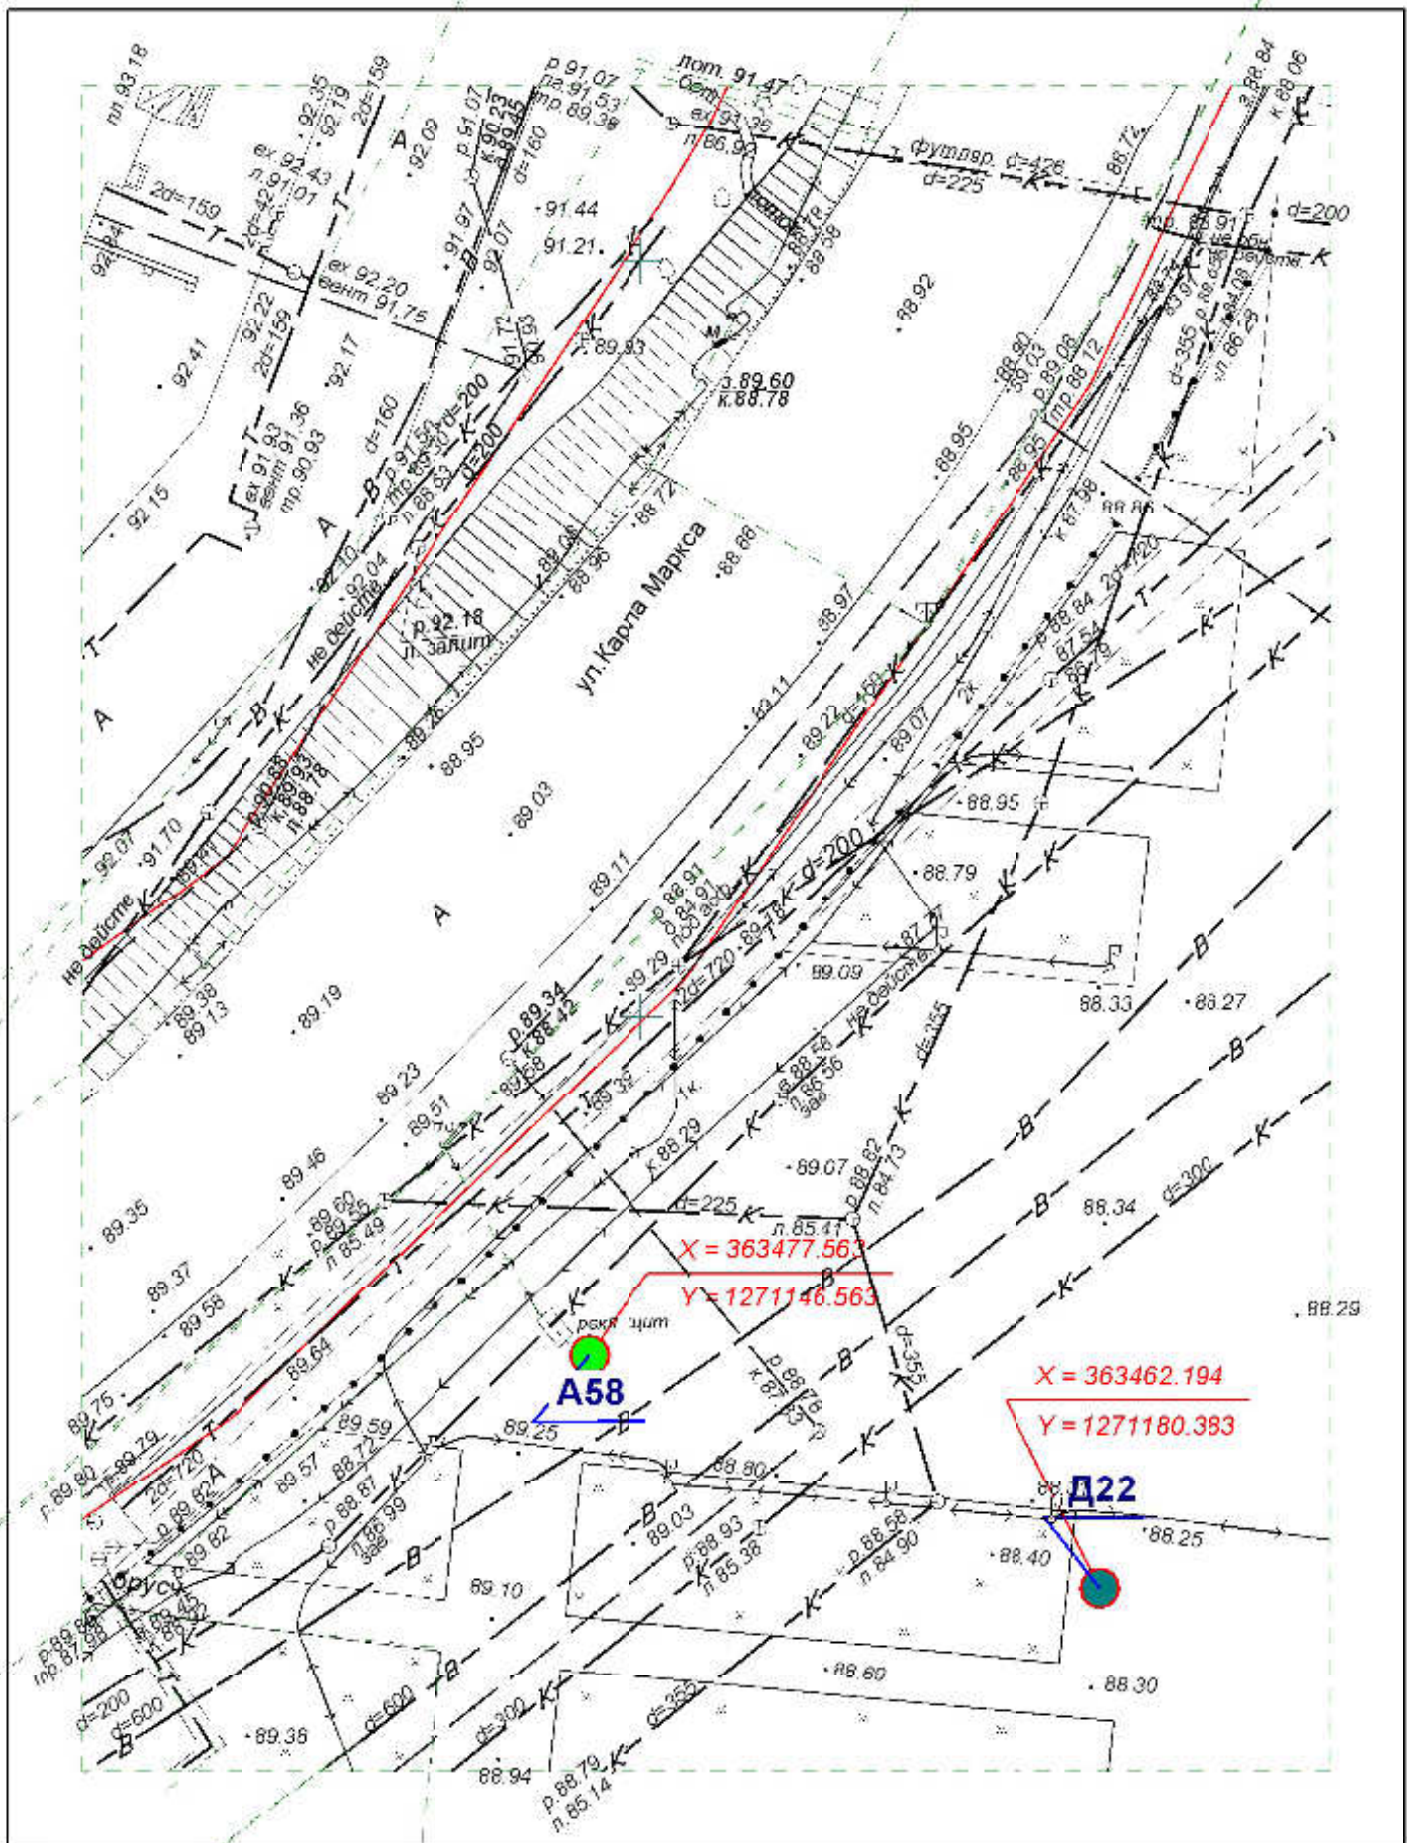

**Схема размещения рекламных конструкций
на территории городского округа "Город ЙошкарОла"**

Директор	Парманов		Рекламные конструкции	МУП "Архитектор"
Нач. отд. ИОГД	Ратманов		A58, D22