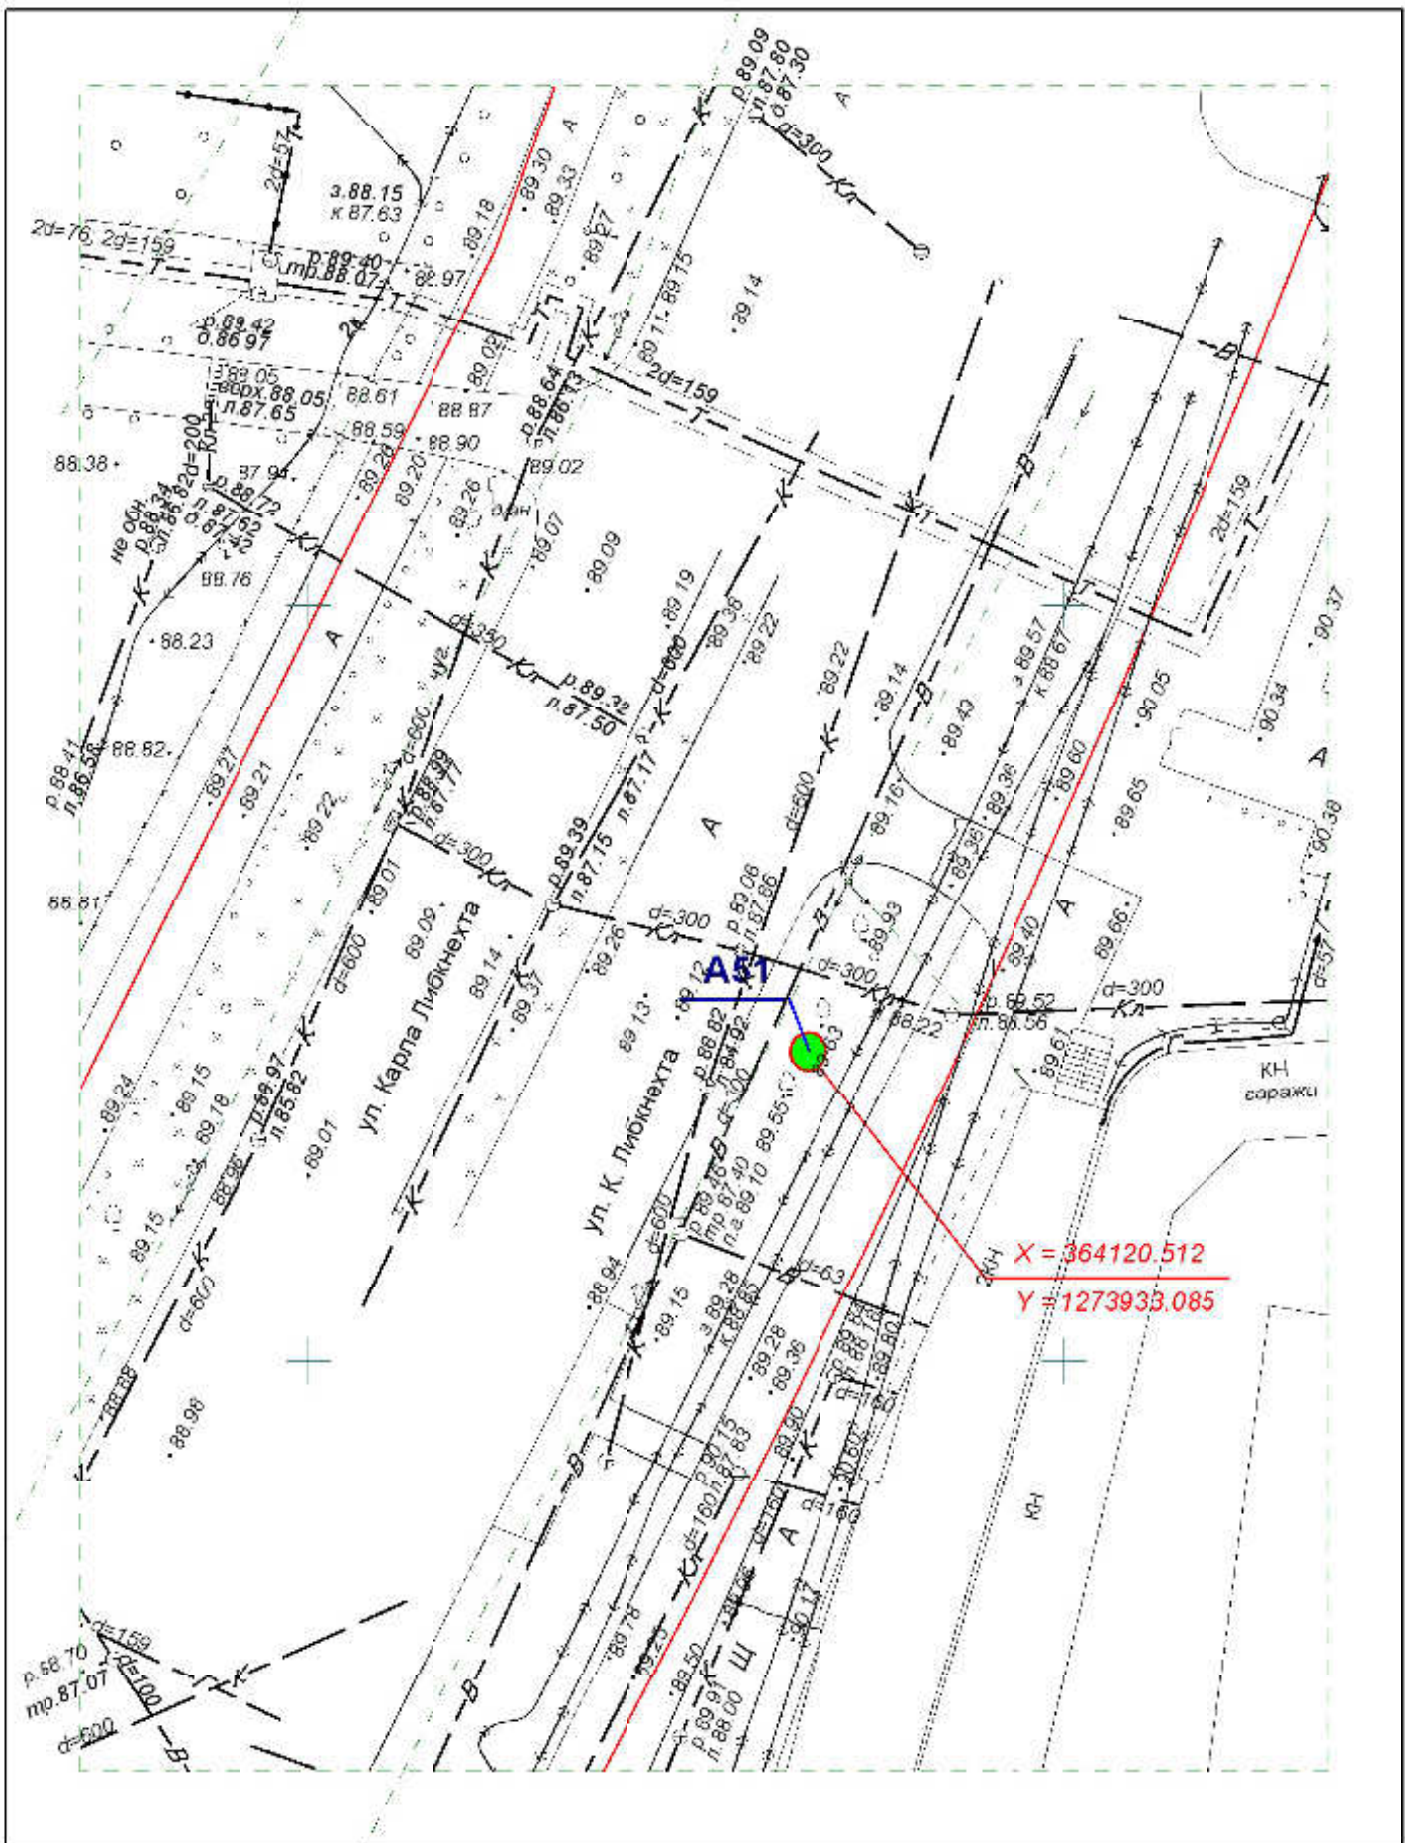

**Схема размещения рекламных конструкций
на территории городского округа "Город ЙошкарОла"**

Директор	Парманов		Рекламная конструкция	МУП "Архитектор"
Нач. отд. ИОГД	Ратманов		А51