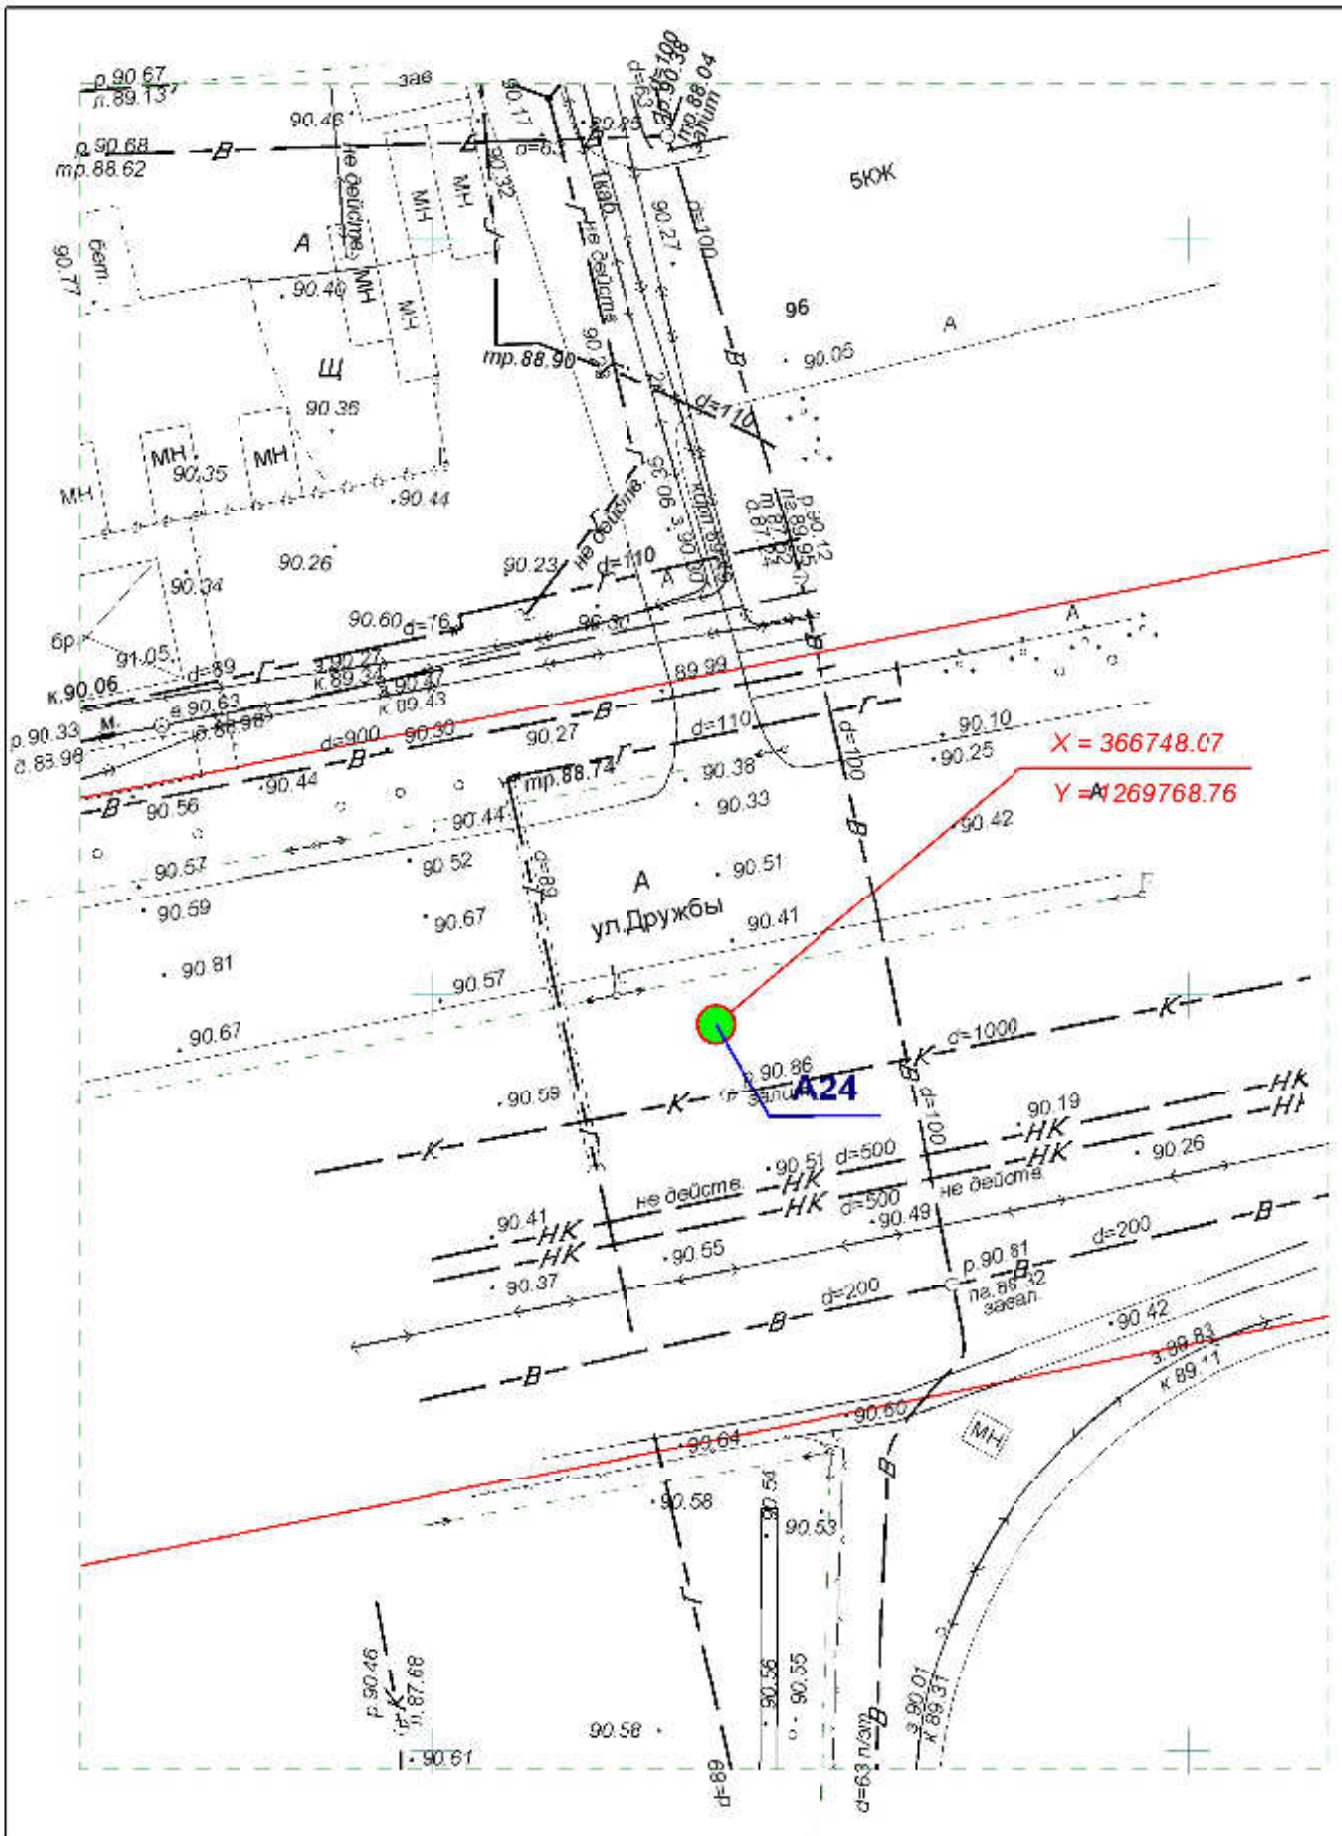

**Схема размещения рекламных конструкций
на территории городского округа "Город ЙошкарОла"**

Директор	Парманов		Рекламная конструкция	МУП "Архитектор"
Нач. отд. ИОГД	Ратманов		A24