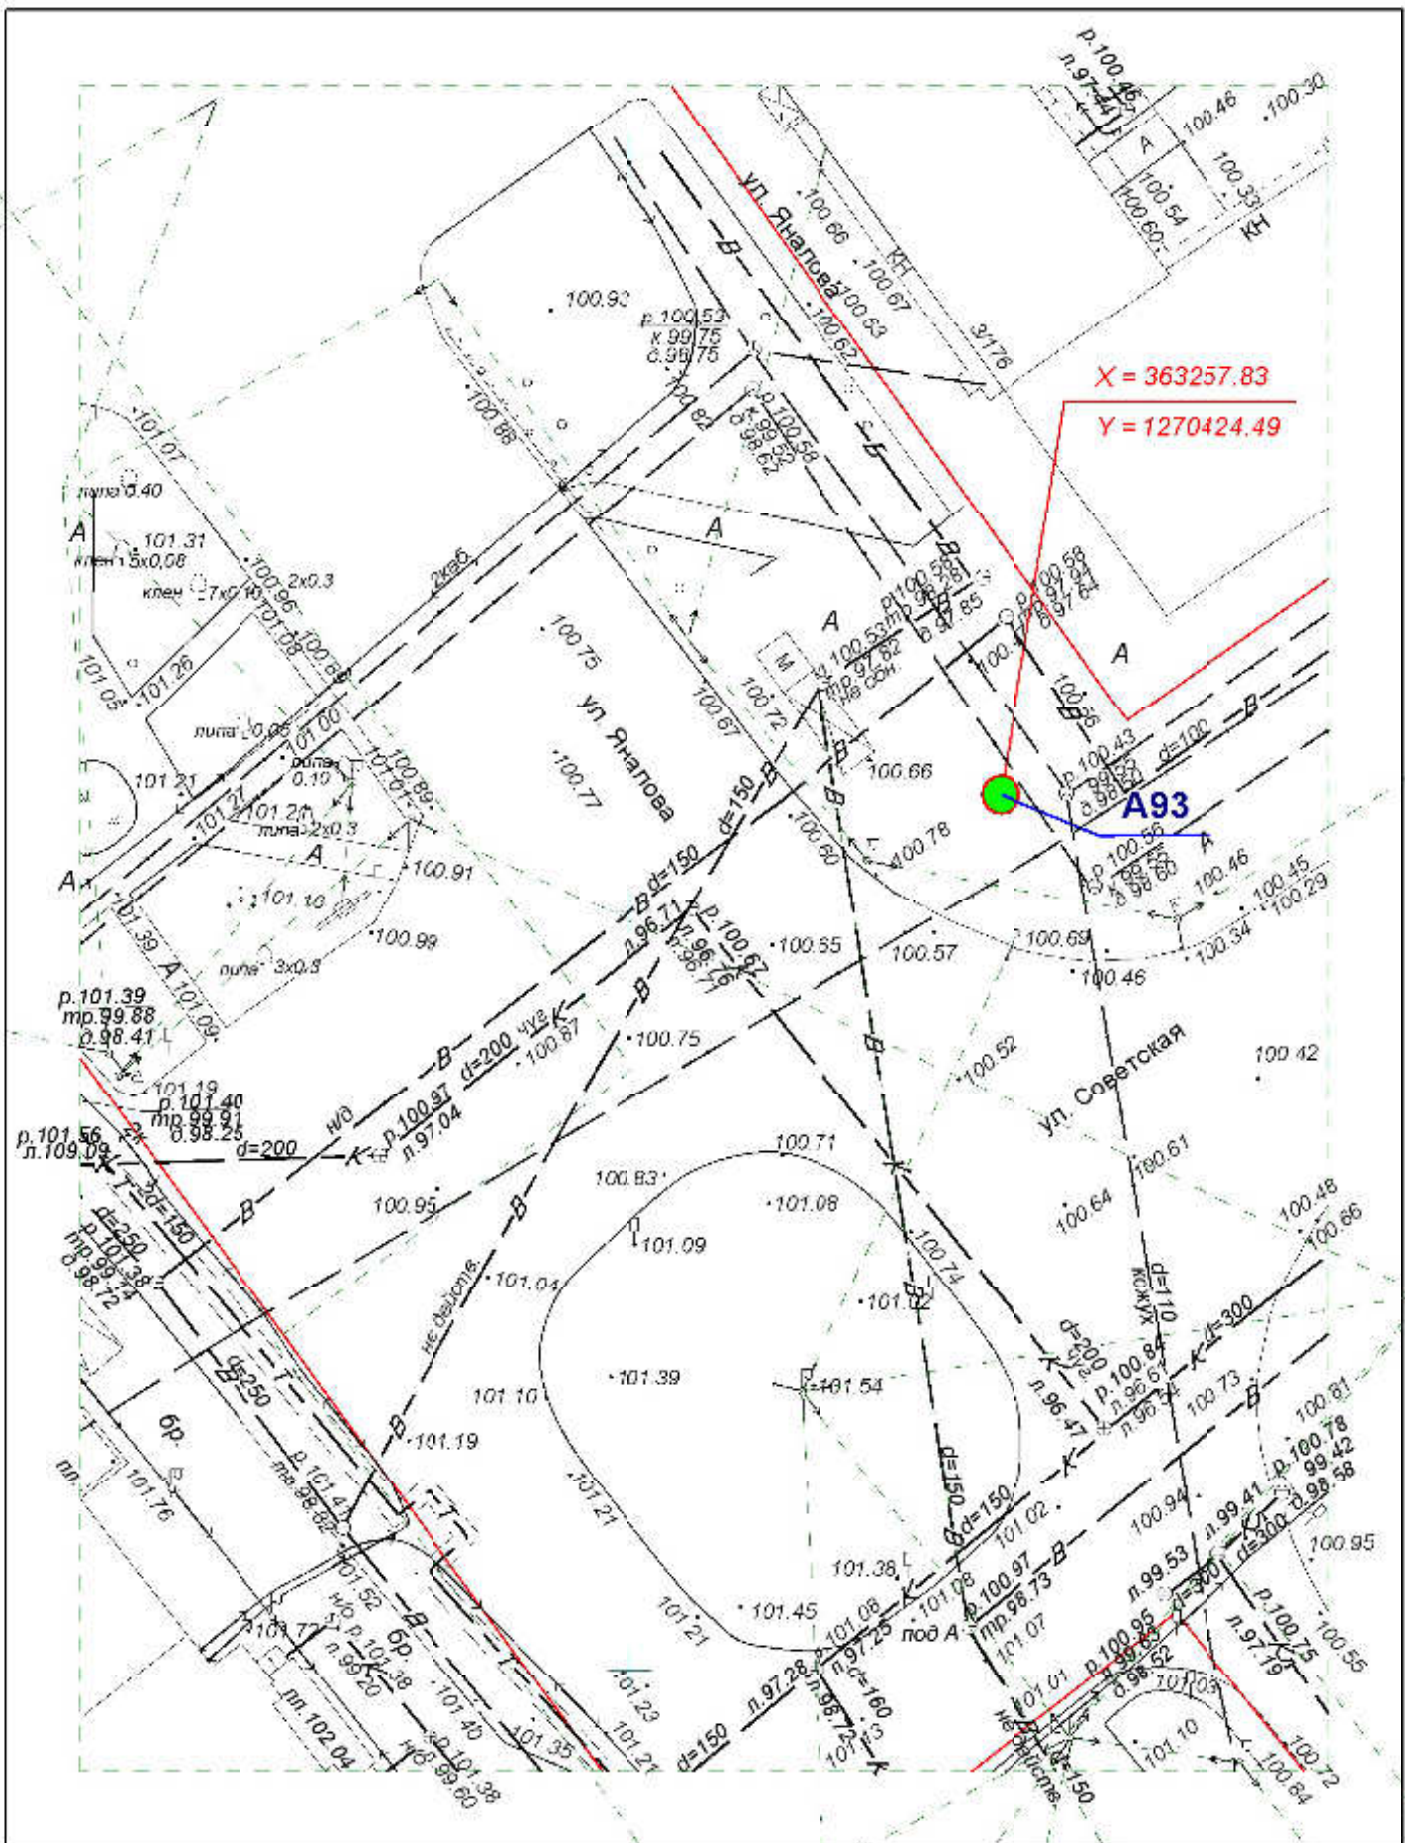

**Схема размещения рекламных конструкций
на территории городского округа "Город ЙошкарОла"**

Директор	Парманов		Рекламная конструкция	
Нач. отд. ИОГД	Ратманов		A93	МУП "Архитектор"