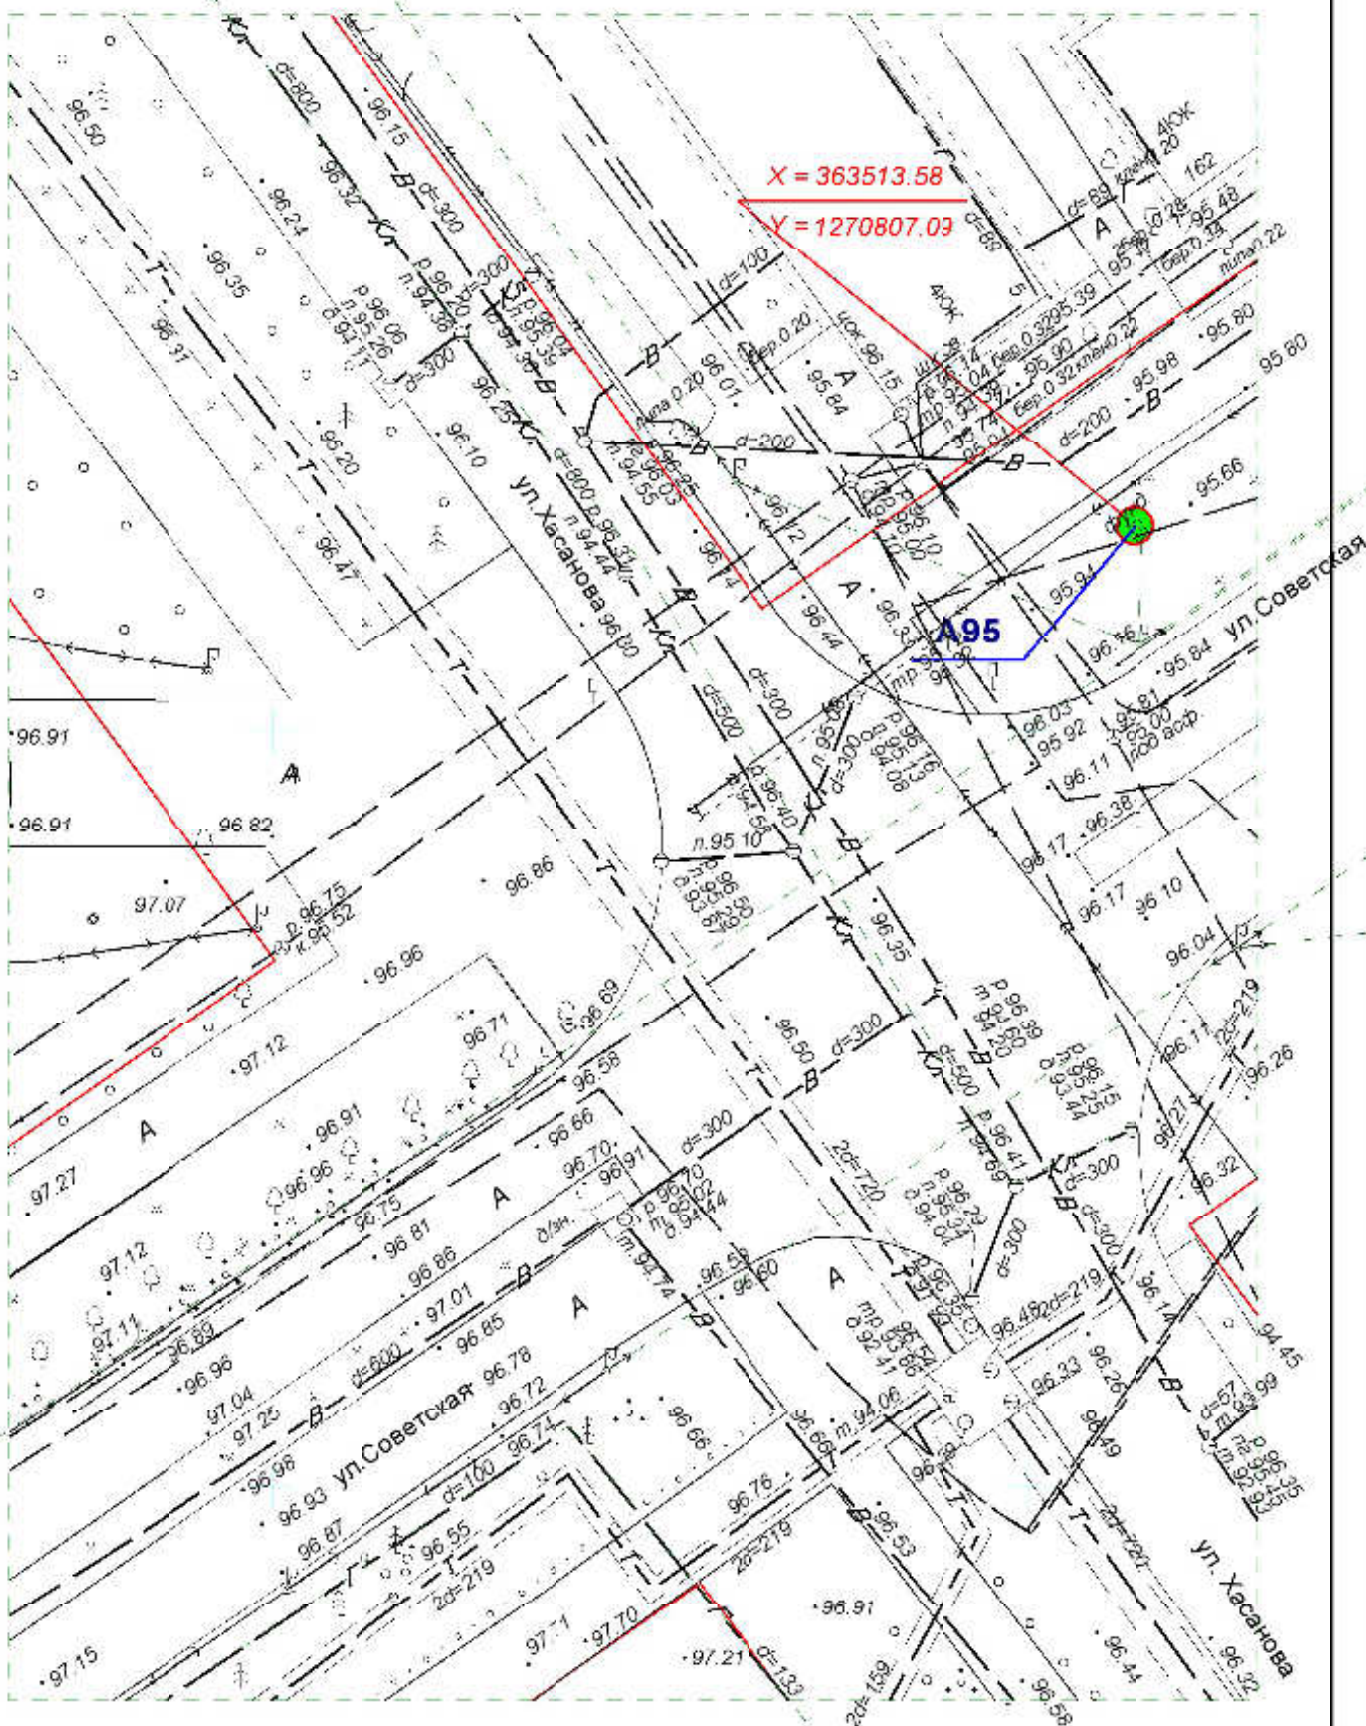

**Схема размещения рекламных конструкций
на территории городского округа "Город ЙошкарОла"**

Директор	Парманов		Рекламная конструкция	
Нач. отд. ИОГД	Ратманов		А95	МУП "Архитектор"