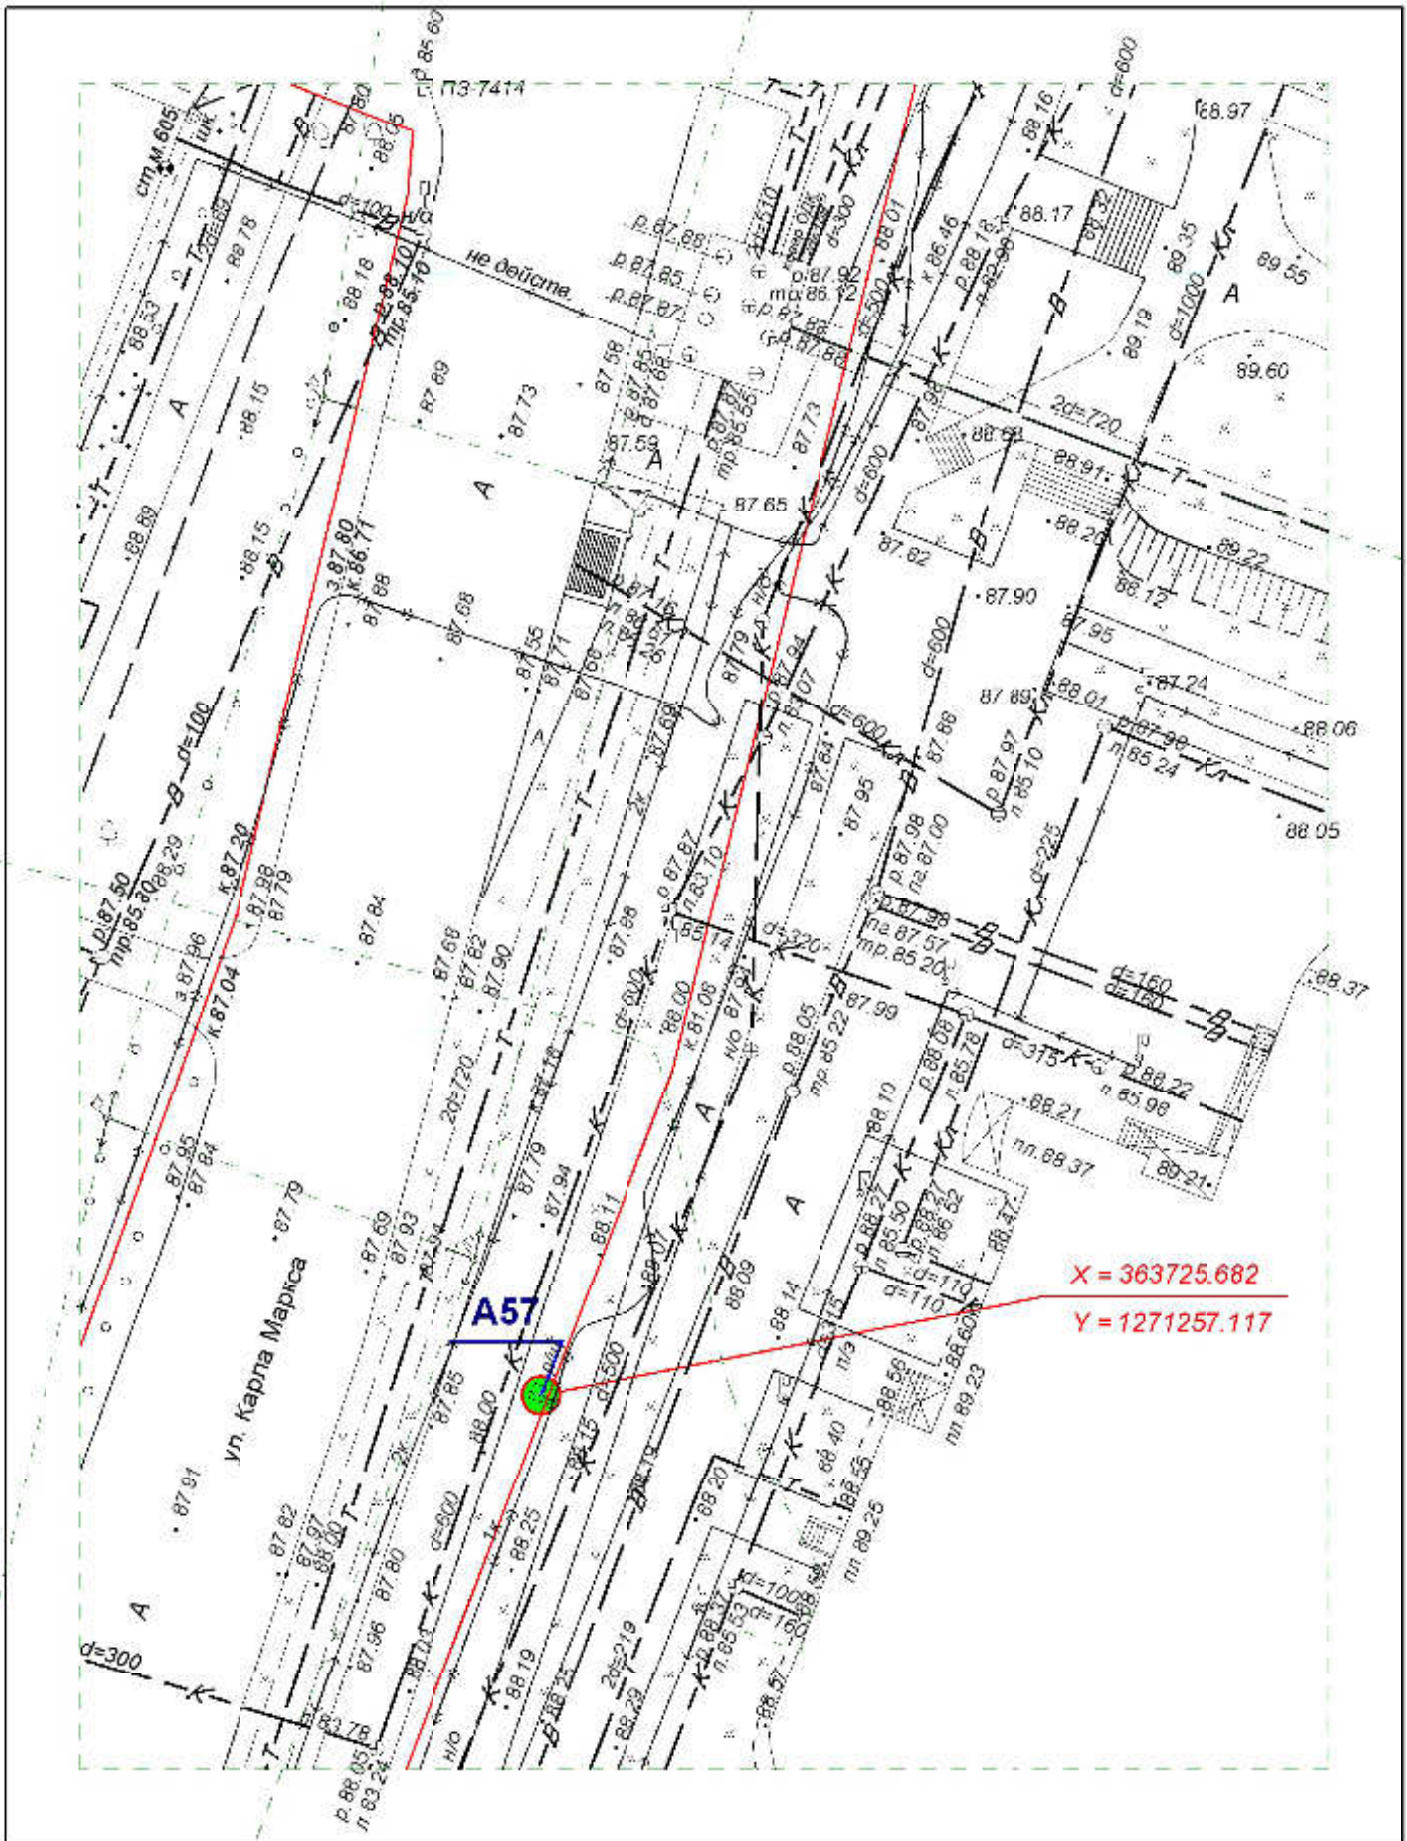

**Схема размещения рекламных конструкций
на территории городского округа "Город ЙошкарОла"**

Директор	Парманов		Рекламная конструкция	
Нач. отд. ИОГД	Ратманов		A57	МУП "Архитектор"