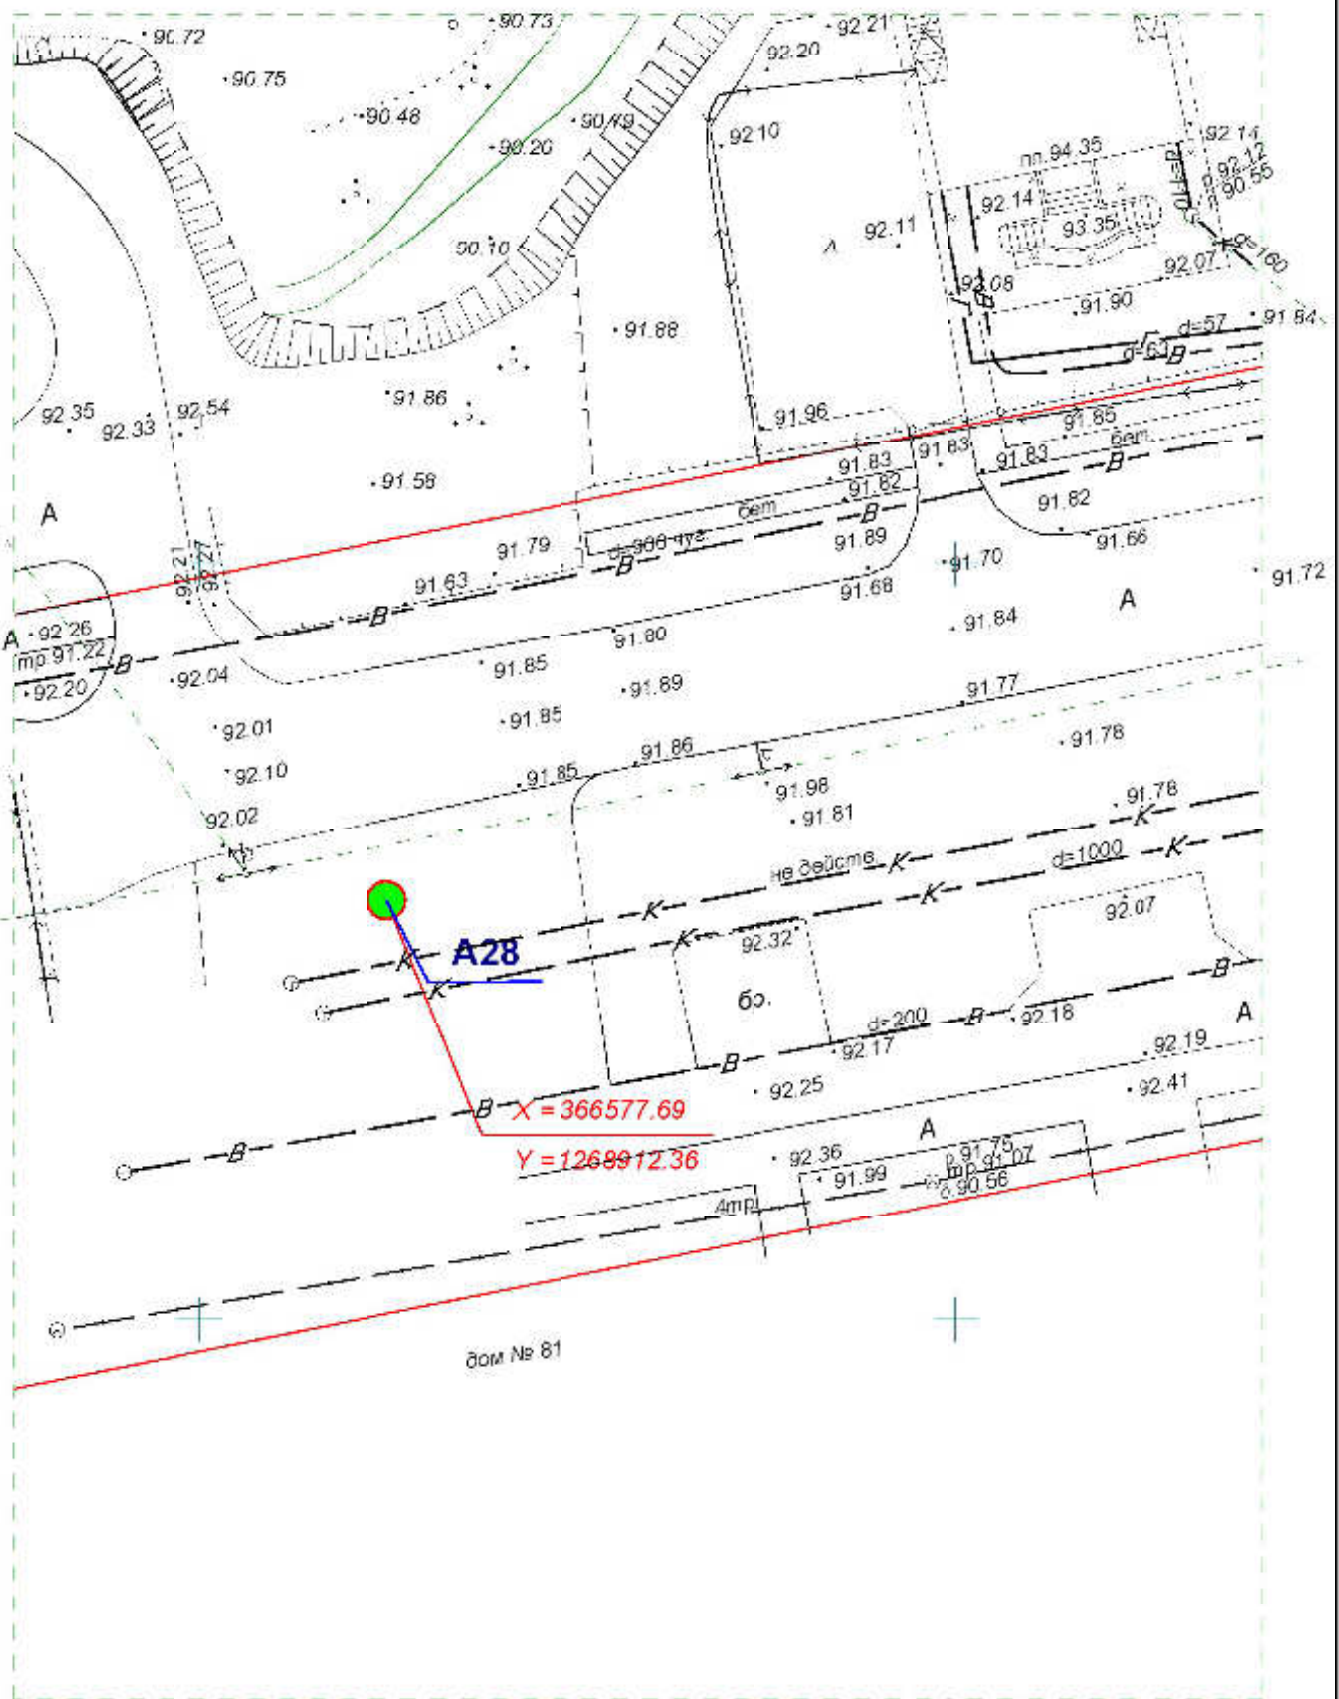

**Схема размещения рекламных конструкций
на территории городского округа "Город ЙошкарОла"**

Директор	Парманов		Рекламная конструкция	A28	МУП "Архитектор"
Нач. отд. ИОГД	Ратманов