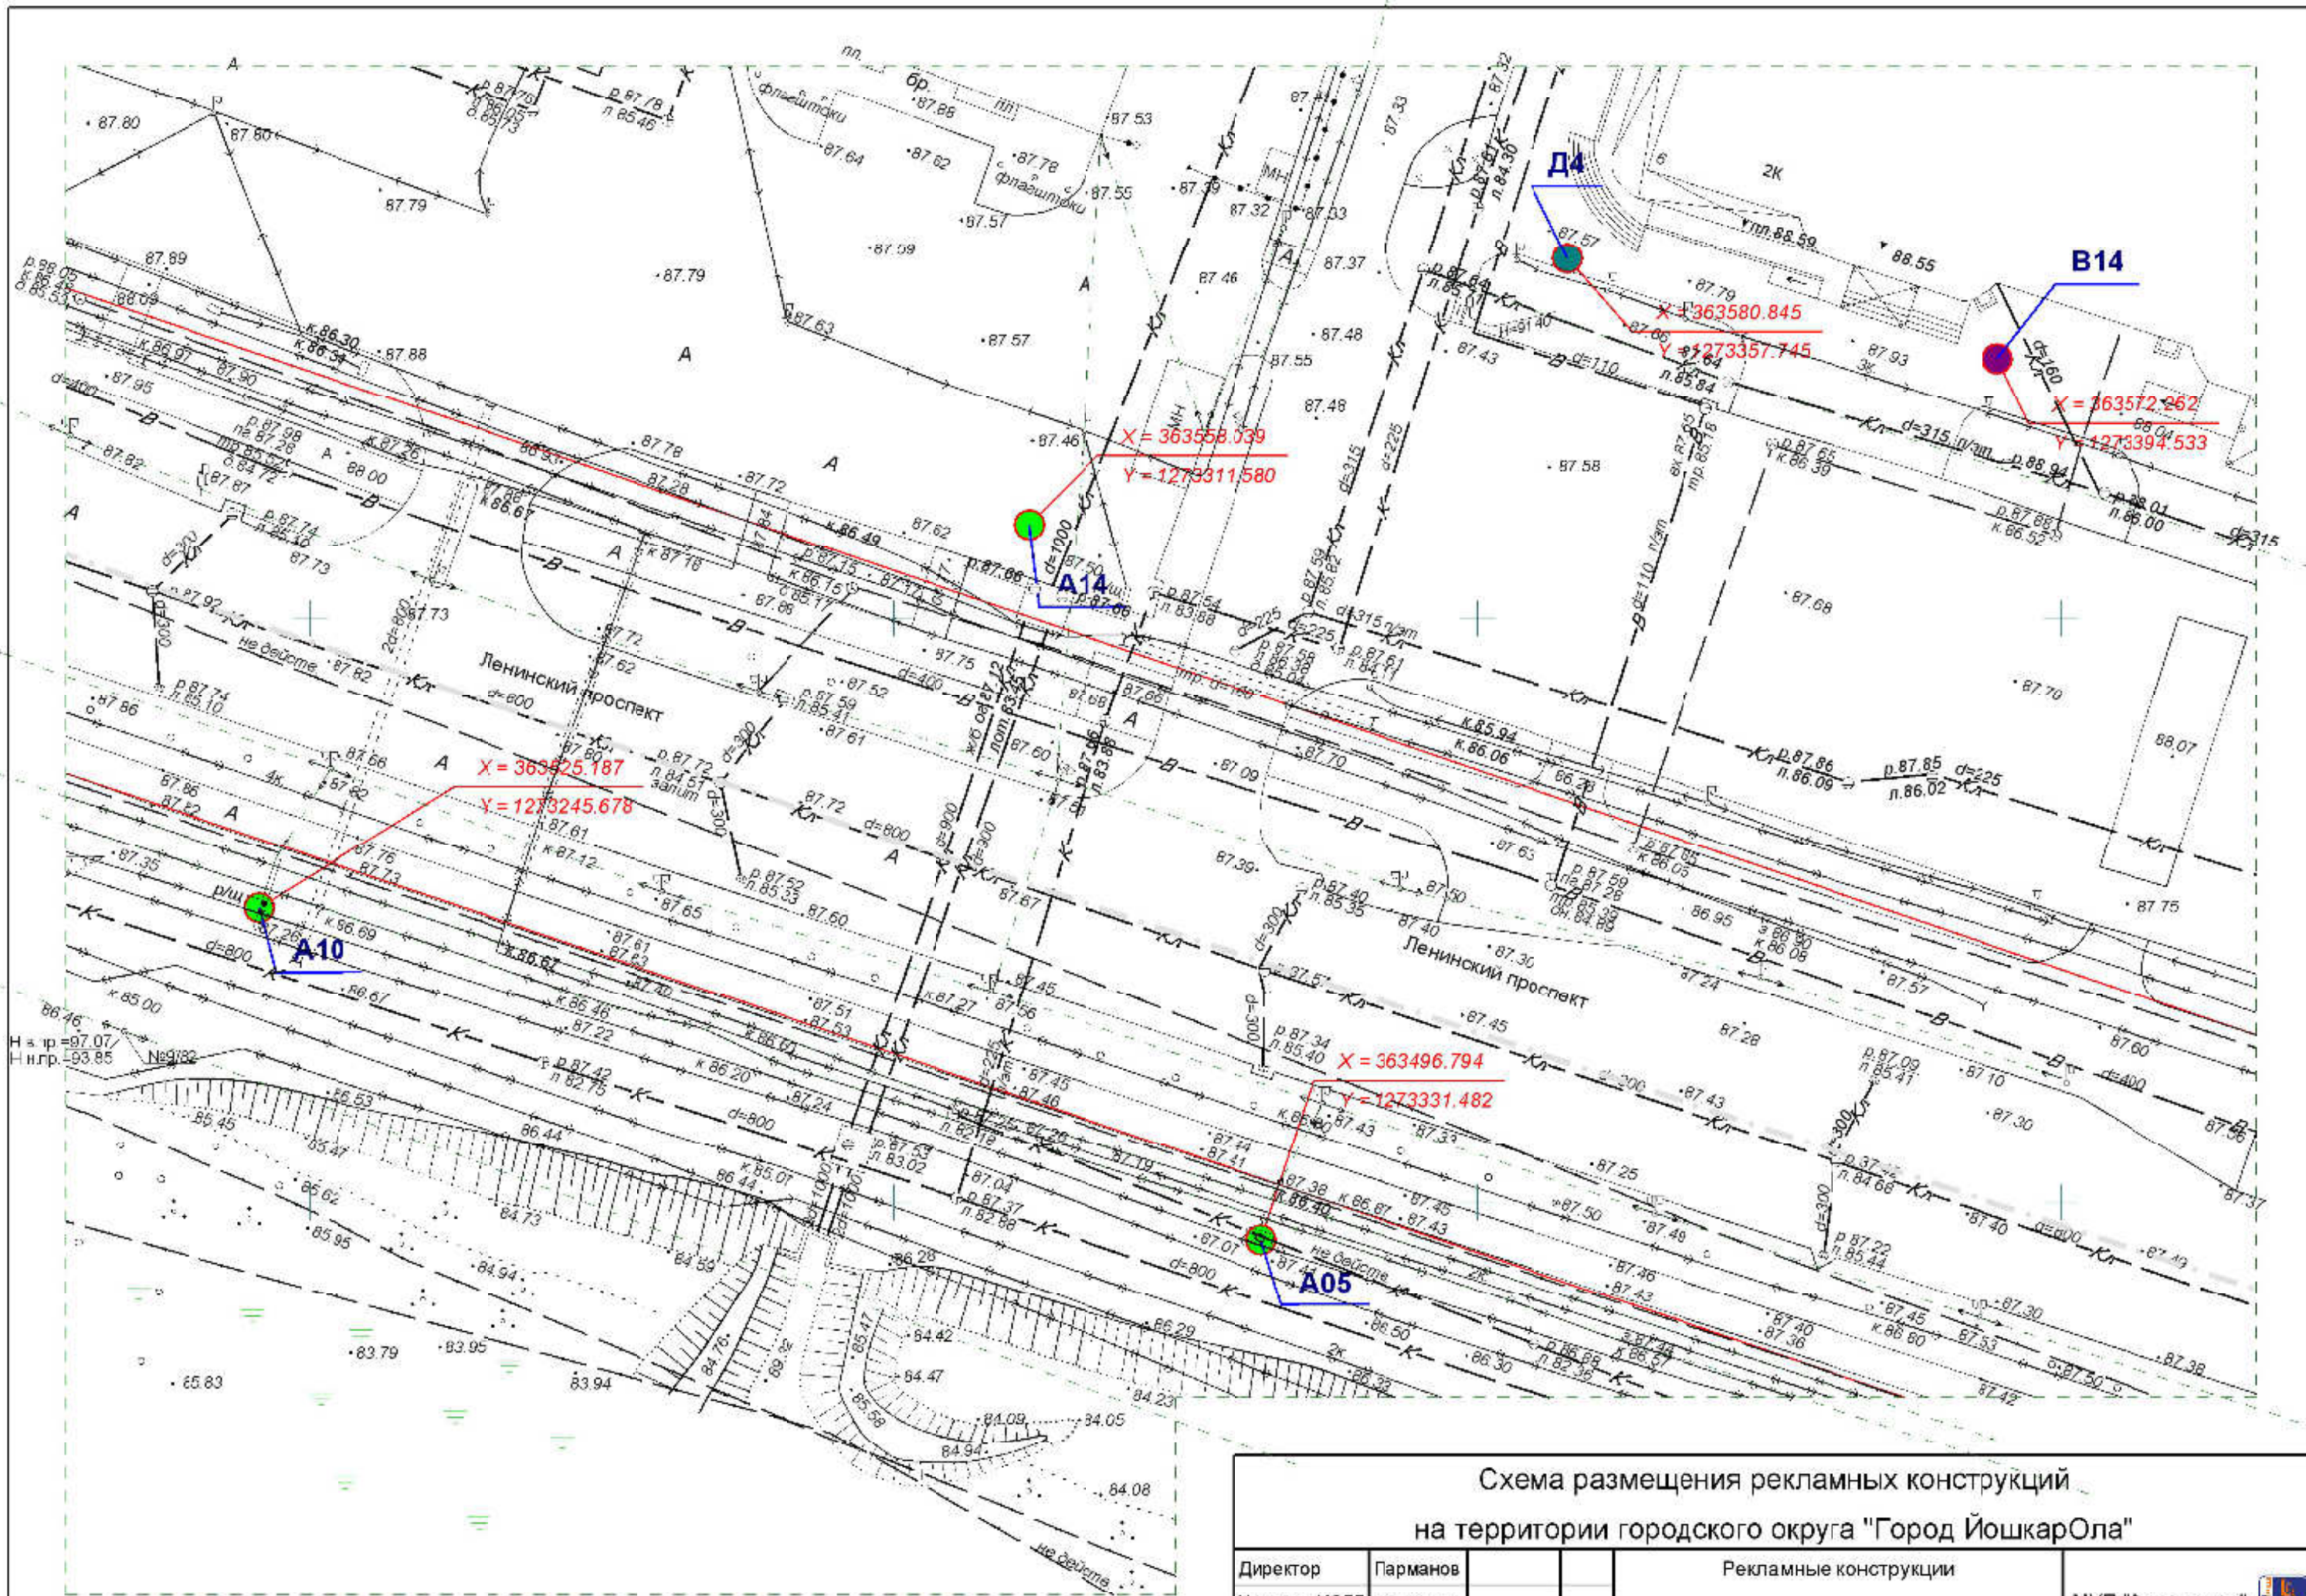

Директор	Парманов			Рекламная конструкция	МУП "Архитектор" 
Нач. отд. ИОГД	Ратманов			A04	

Схема размещения рекламных конструкций
на территории городского округа "Город Йошкар-Ола"

Директор	Гарманов	Рекламные конструкции	МУП "Архитектор"
Нач. отд. ИОГД	Ратманов	A05, A10, A14, B14, D4	