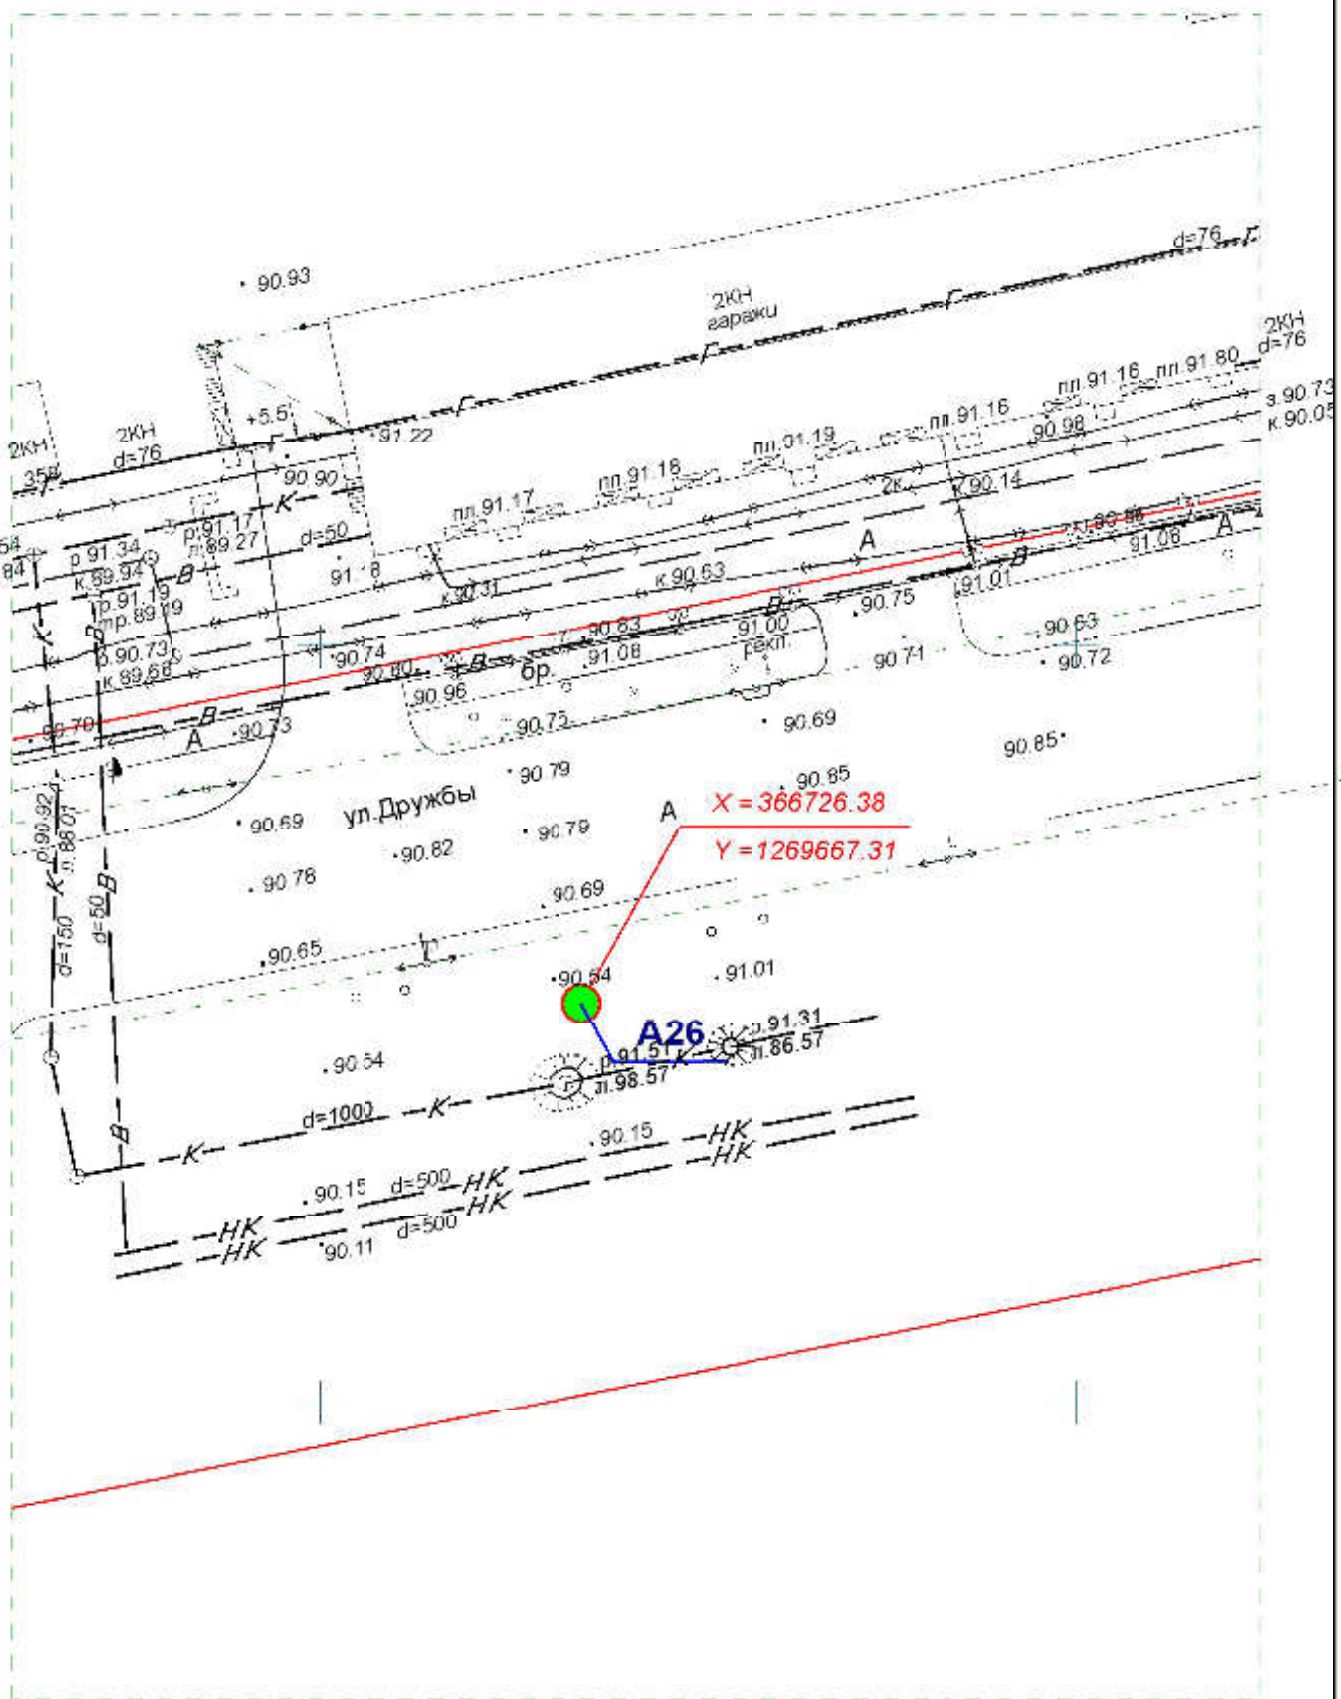

**Схема размещения рекламных конструкций
на территории городского округа "Город ЙошкарОла"**

Директор	Парманов		Рекламная конструкция	МУП "Архитектор"
Нач. отд. ИОГД	Ратманов		A26