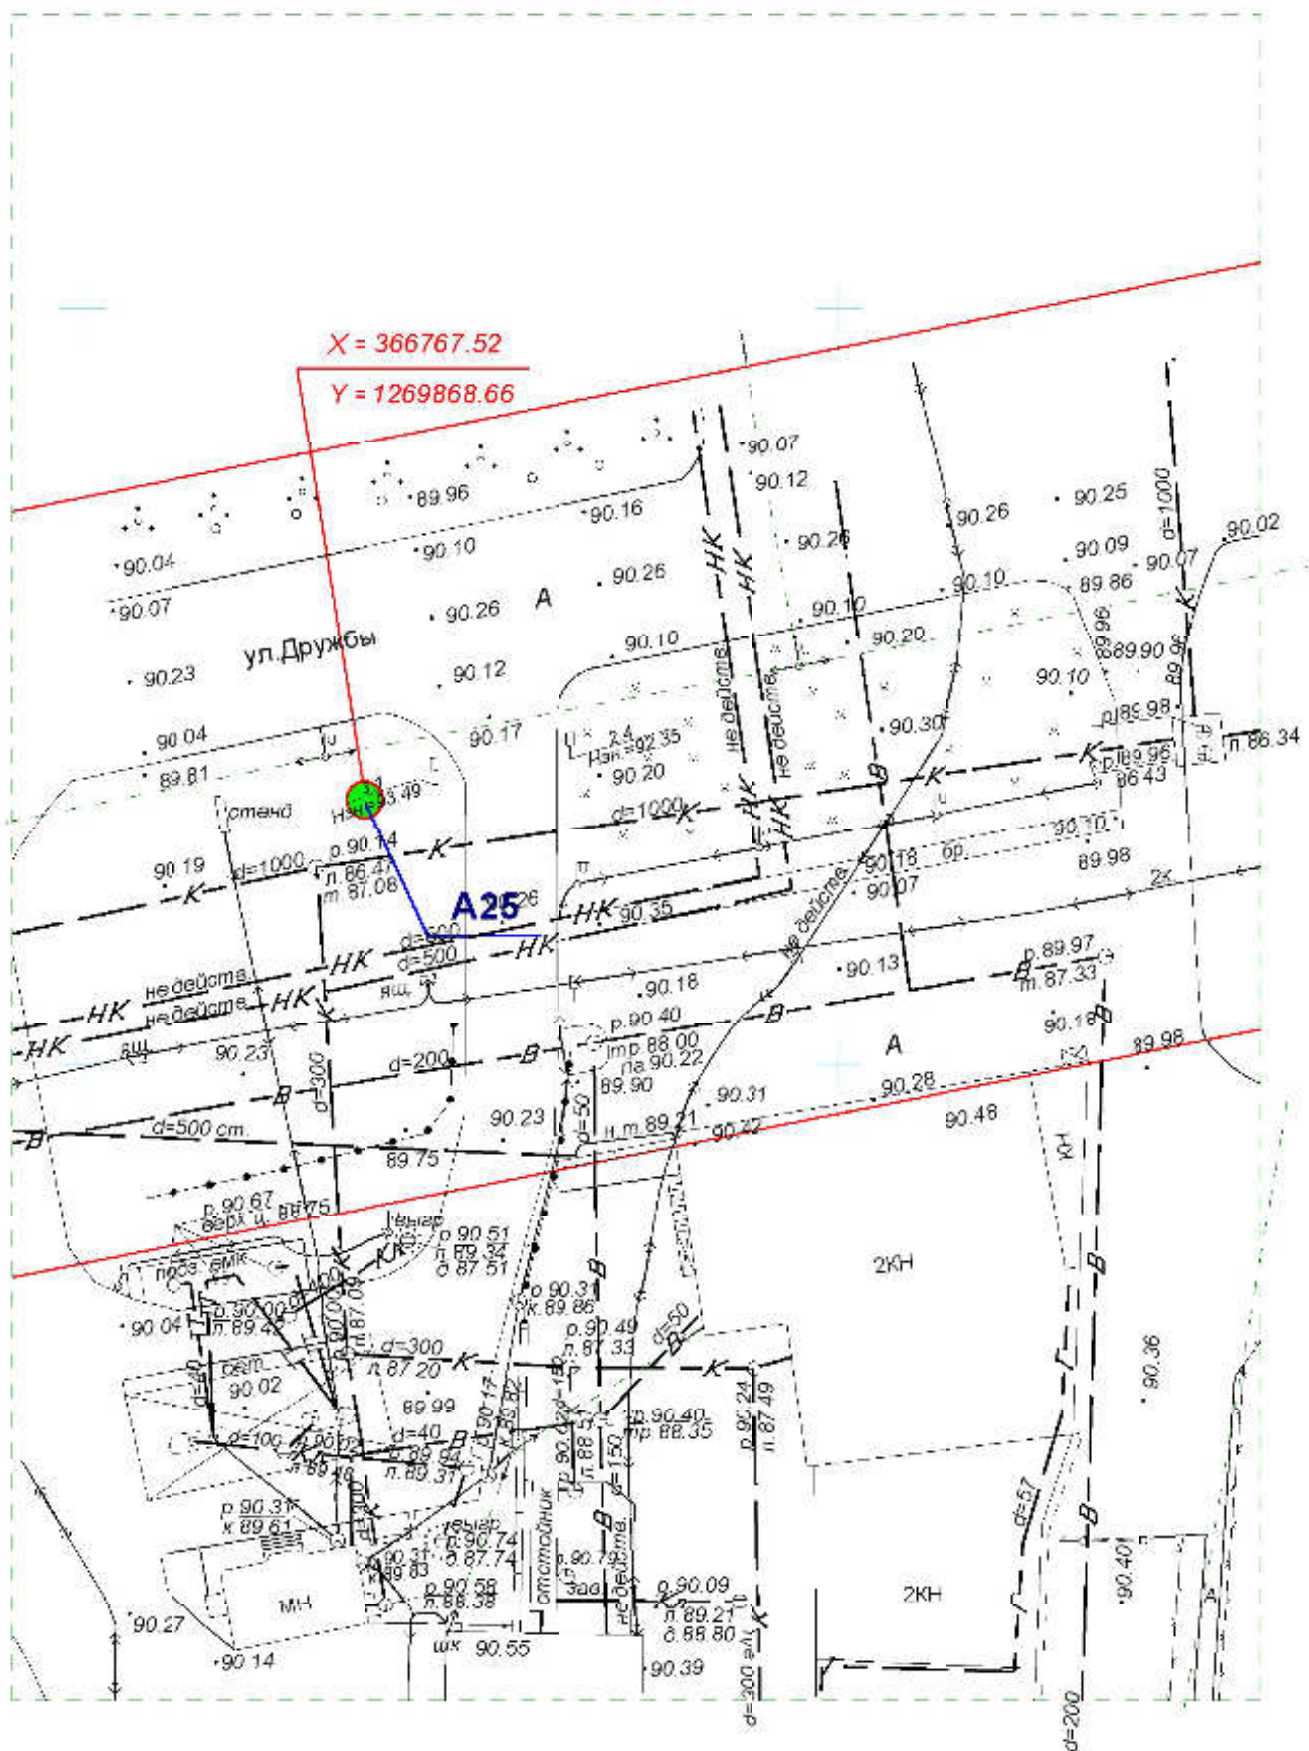

**Схема размещения рекламных конструкций
на территории городского округа "Город ЙошкарОла"**

Директор	Парманов		Рекламная конструкция	МУП "Архитектор"
Нач. отд. ИОГД	Ратманов		A25