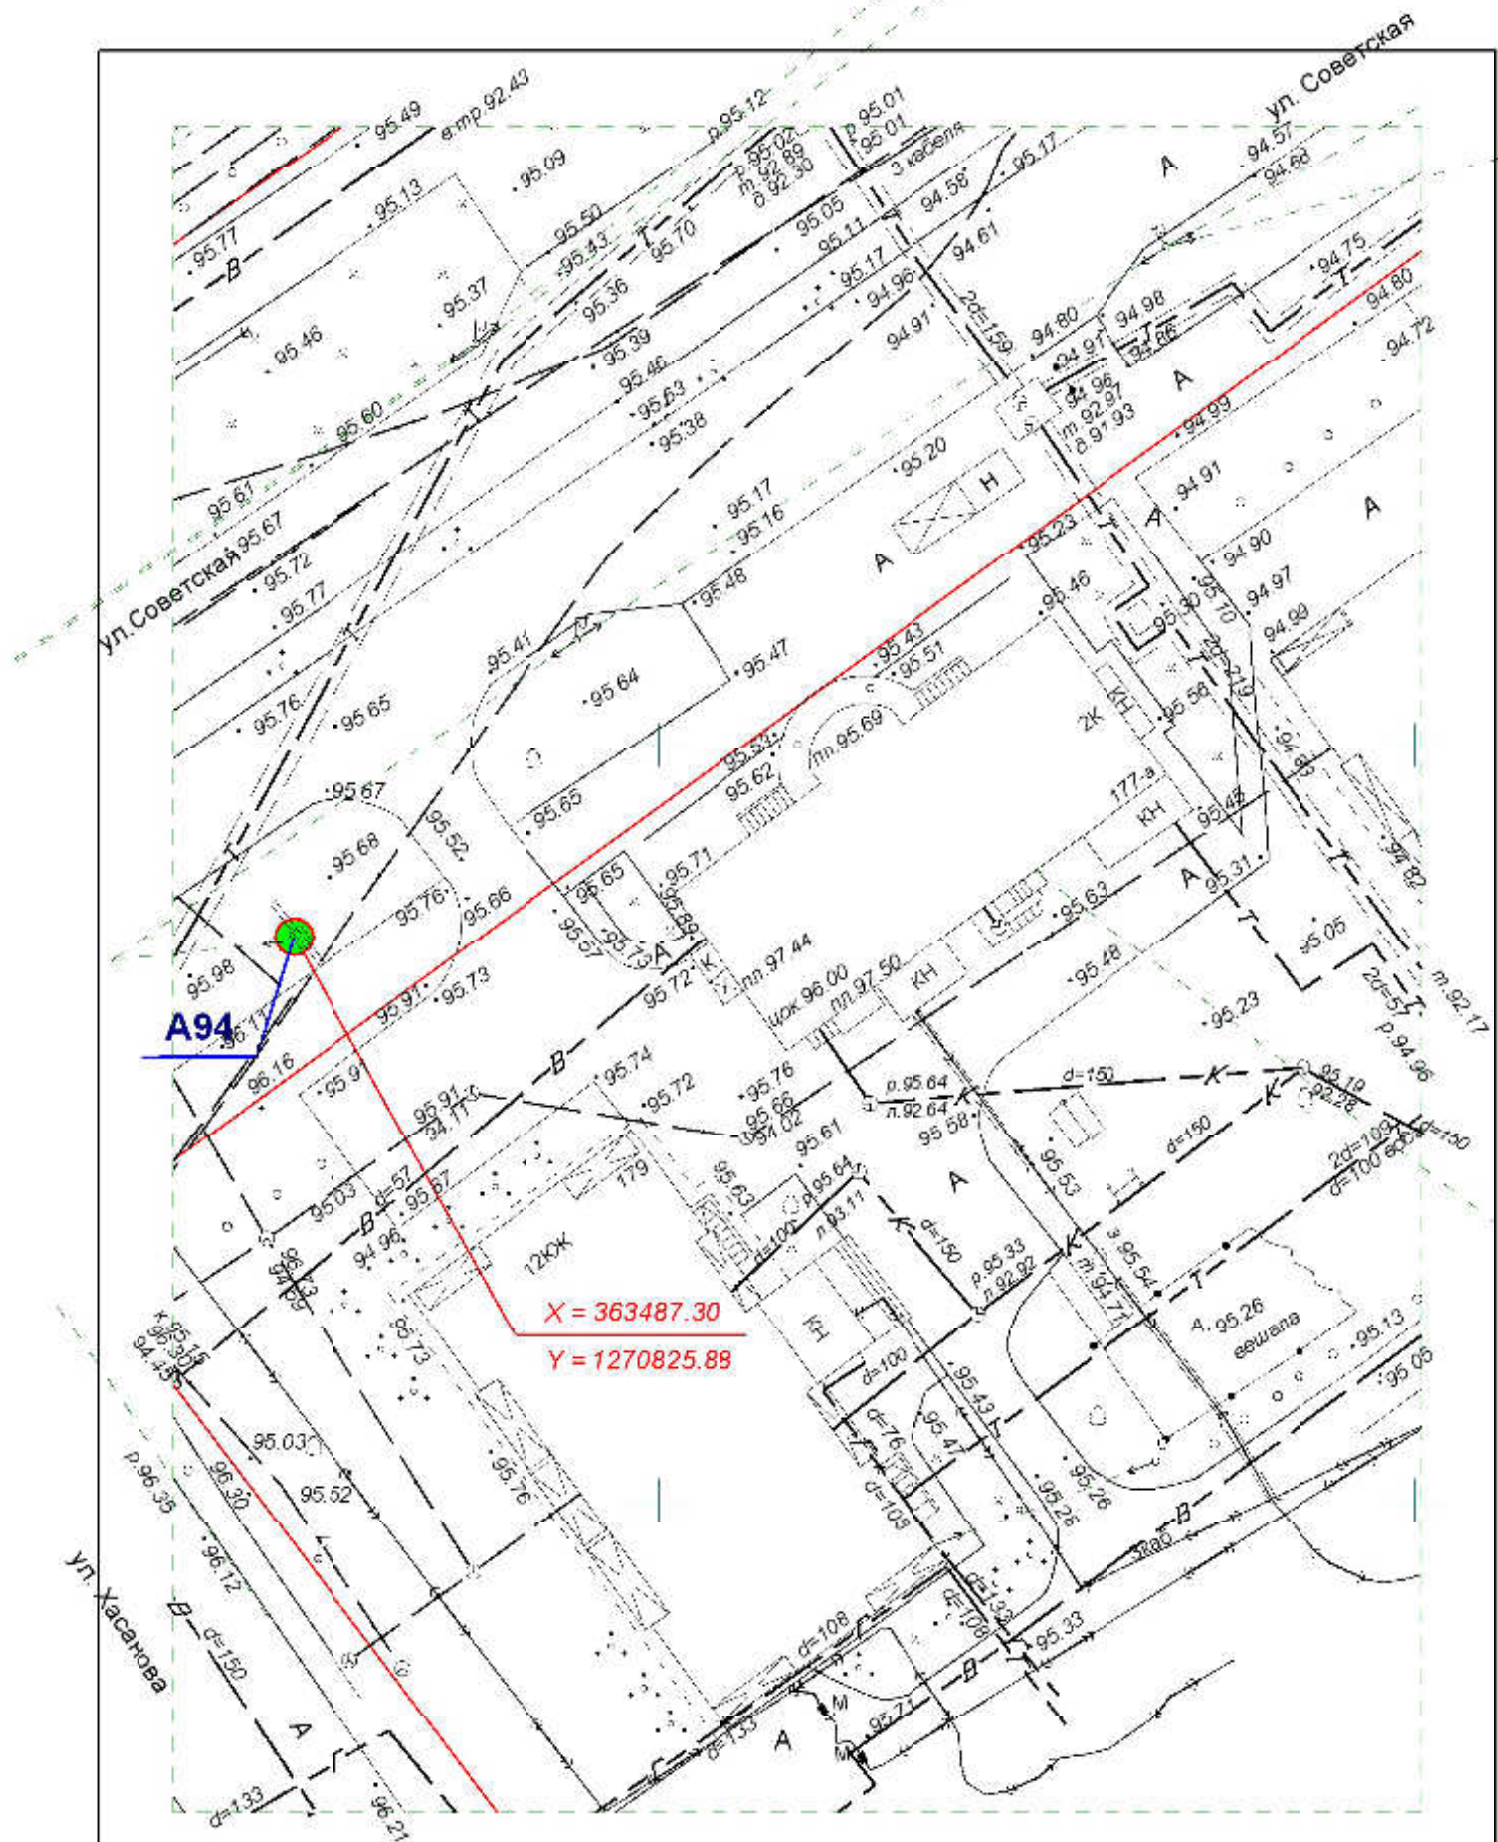

**Схема размещения рекламных конструкций
на территории городского округа "Город ЙошкарОла"**

Директор	Парманов		Рекламная конструкция	МУП "Архитектор"
Нач. отд. ИОГД	Ратманов		А94