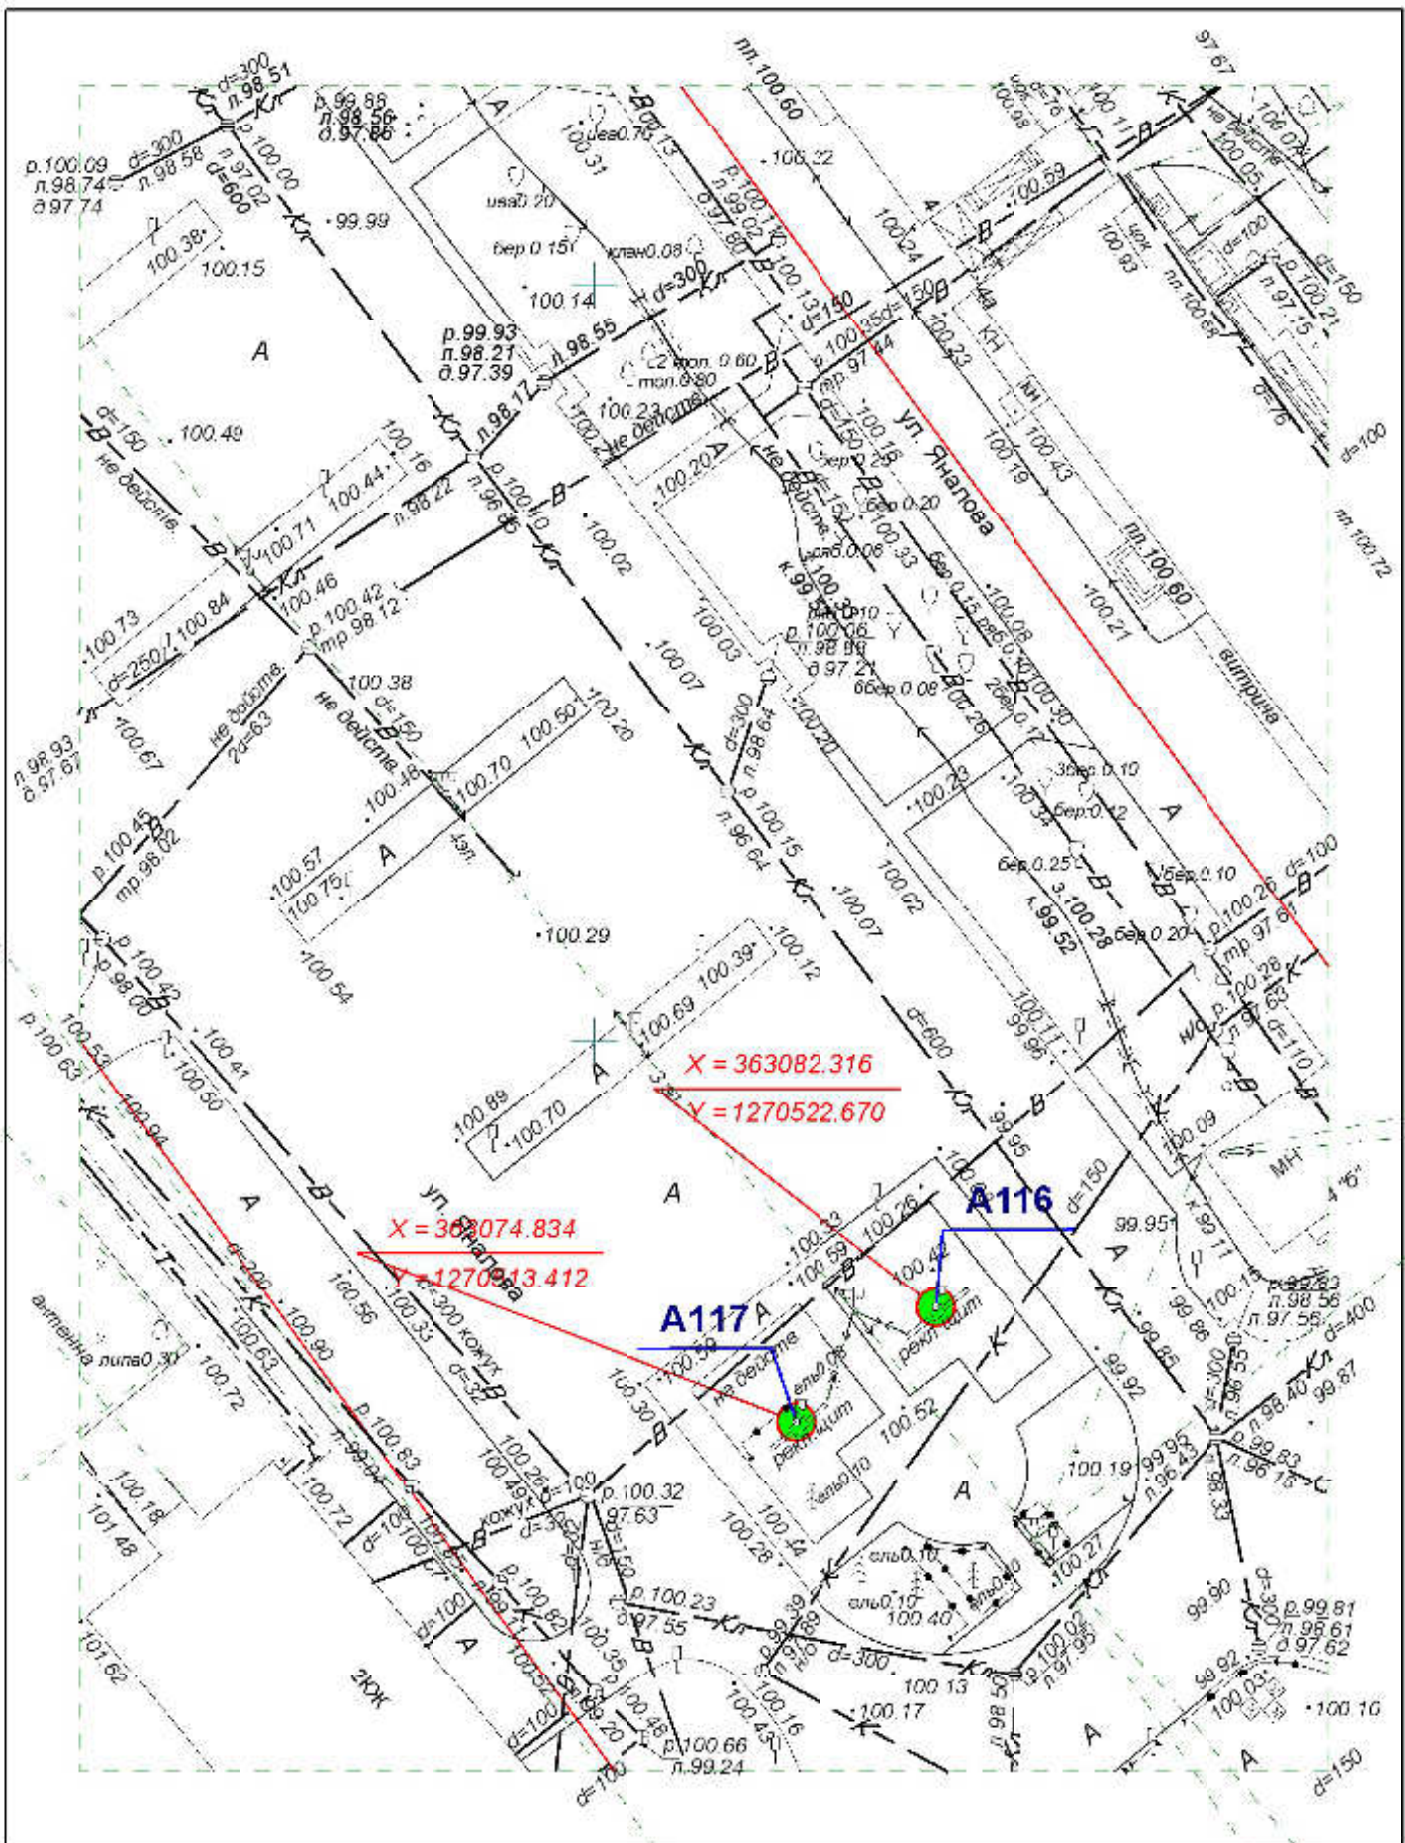

**Схема размещения рекламных конструкций
на территории городского округа "Город ЙошкарОла"**

Директор	Парманов		Рекламные конструкции	МУП "Архитектор"
Нач. отд. ИОГД	Ратманов		A116, A117