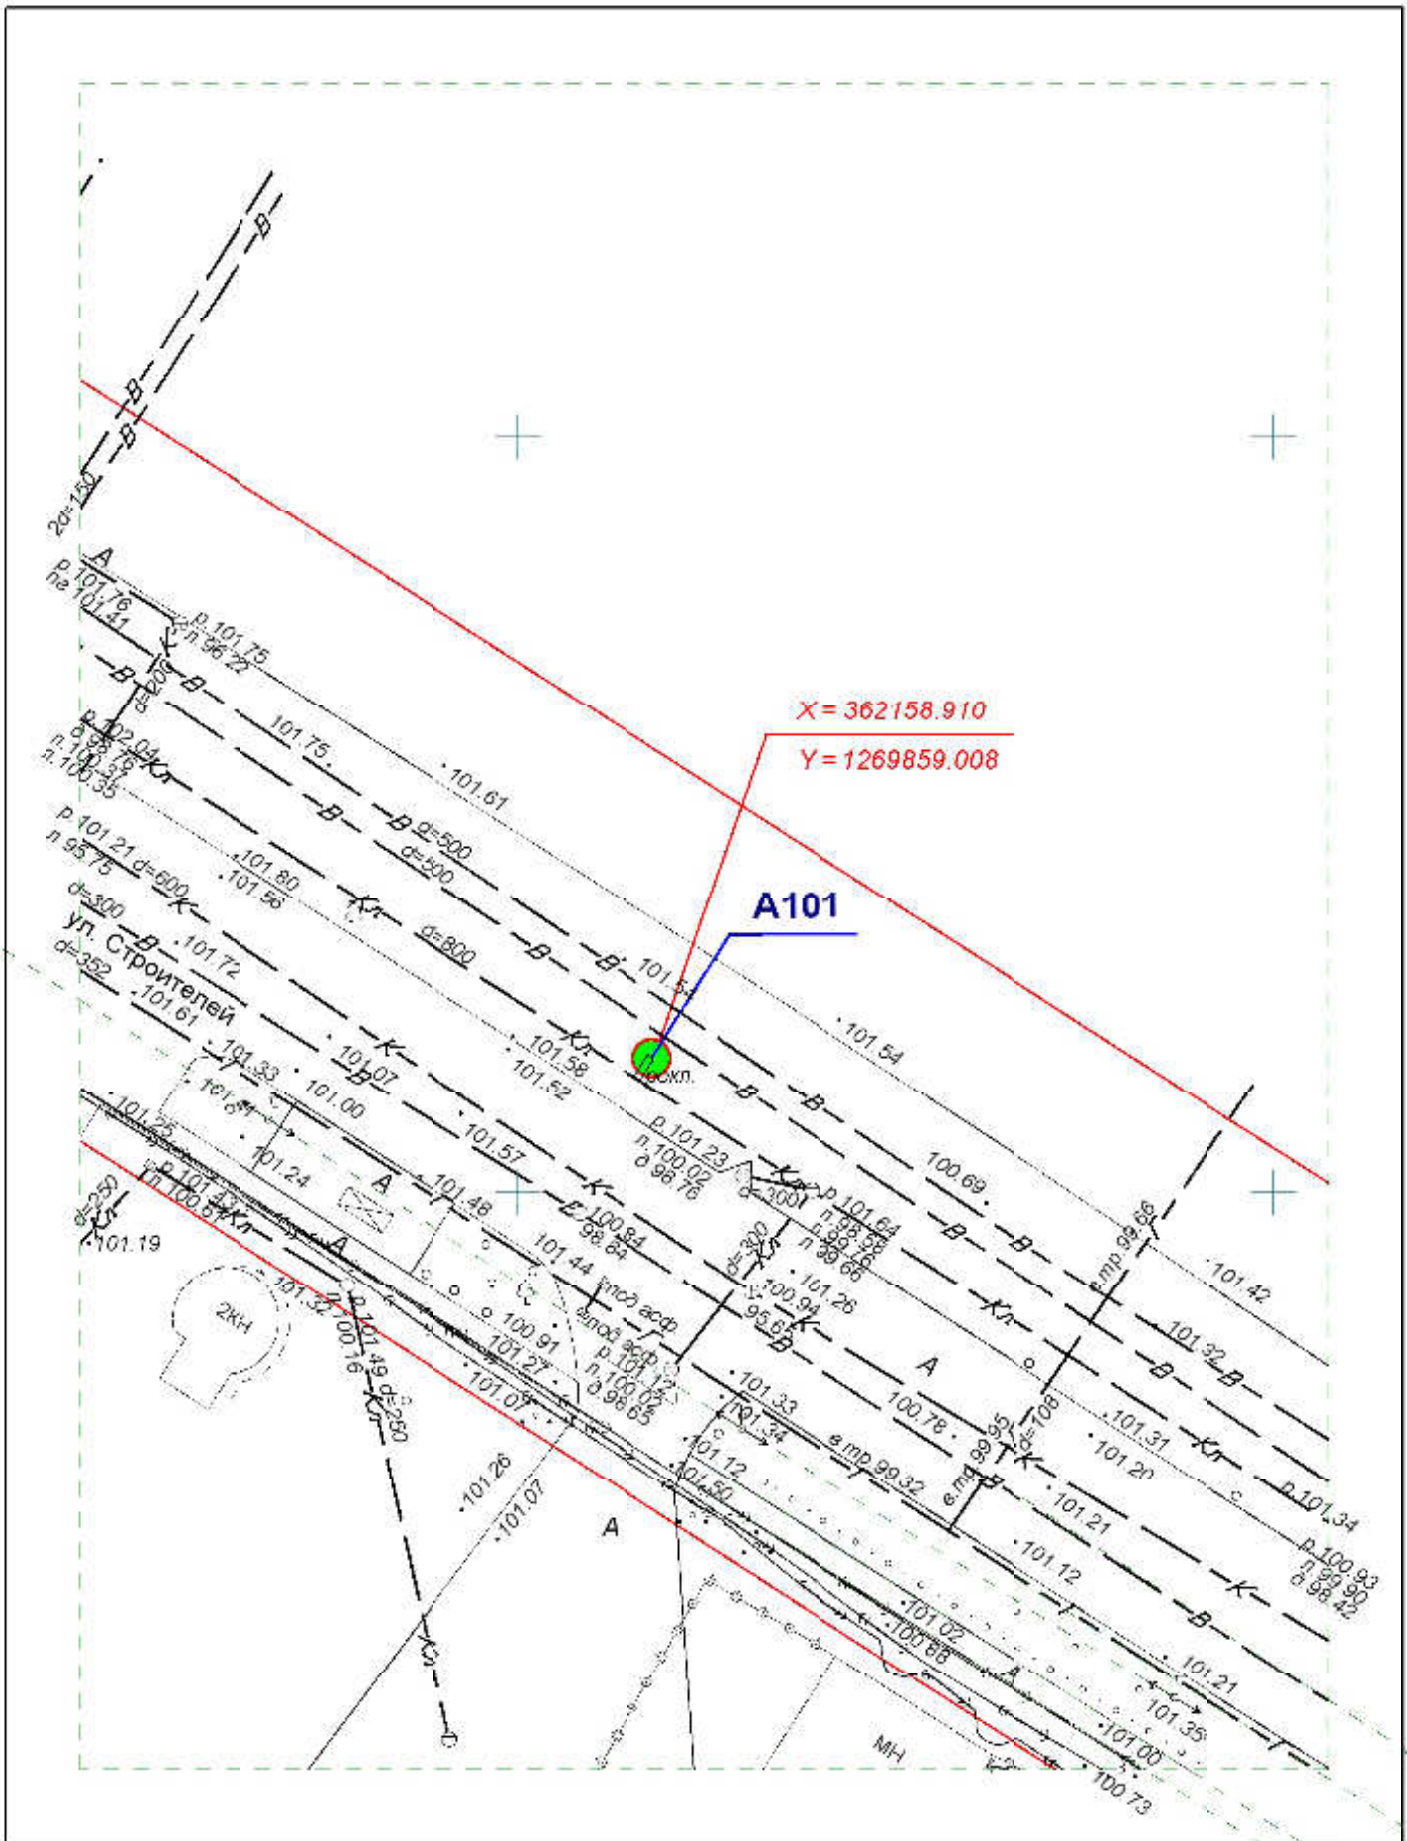

**Схема размещения рекламных конструкций
на территории городского округа "Город ЙошкарОла"**

Директор	Парманов			Рекламная конструкция	МУП "Архитектор"
Нач. отд. ИОГД	Ратманов			A101