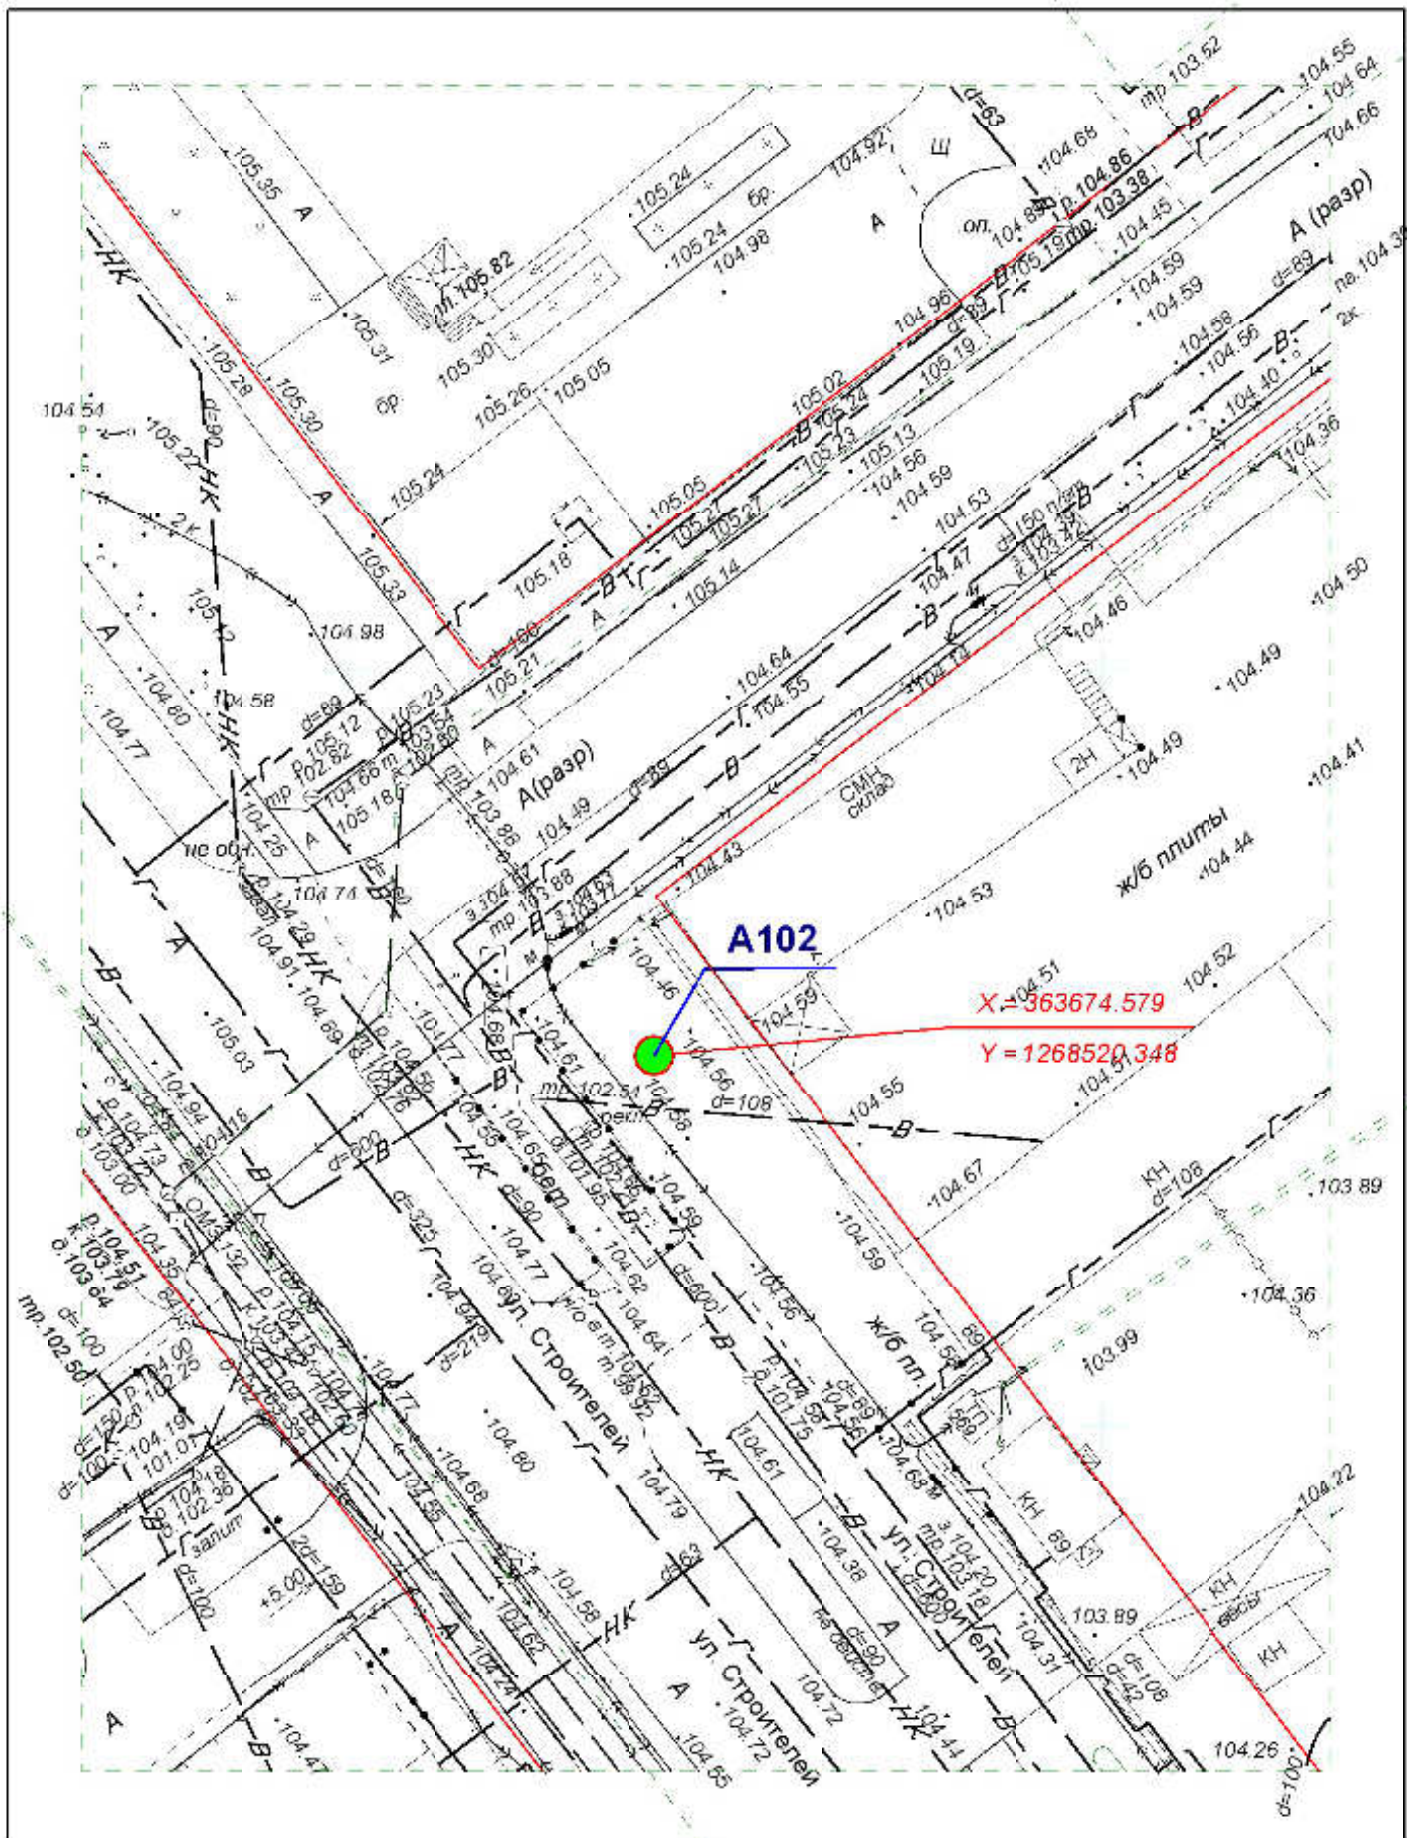

**Схема размещения рекламных конструкций
на территории городского округа "Город ЙошкарОла"**

Директор	Парманов		Рекламная конструкция	
Нач. отд. ИОГД	Ратманов		A102	МУП "Архитектор"