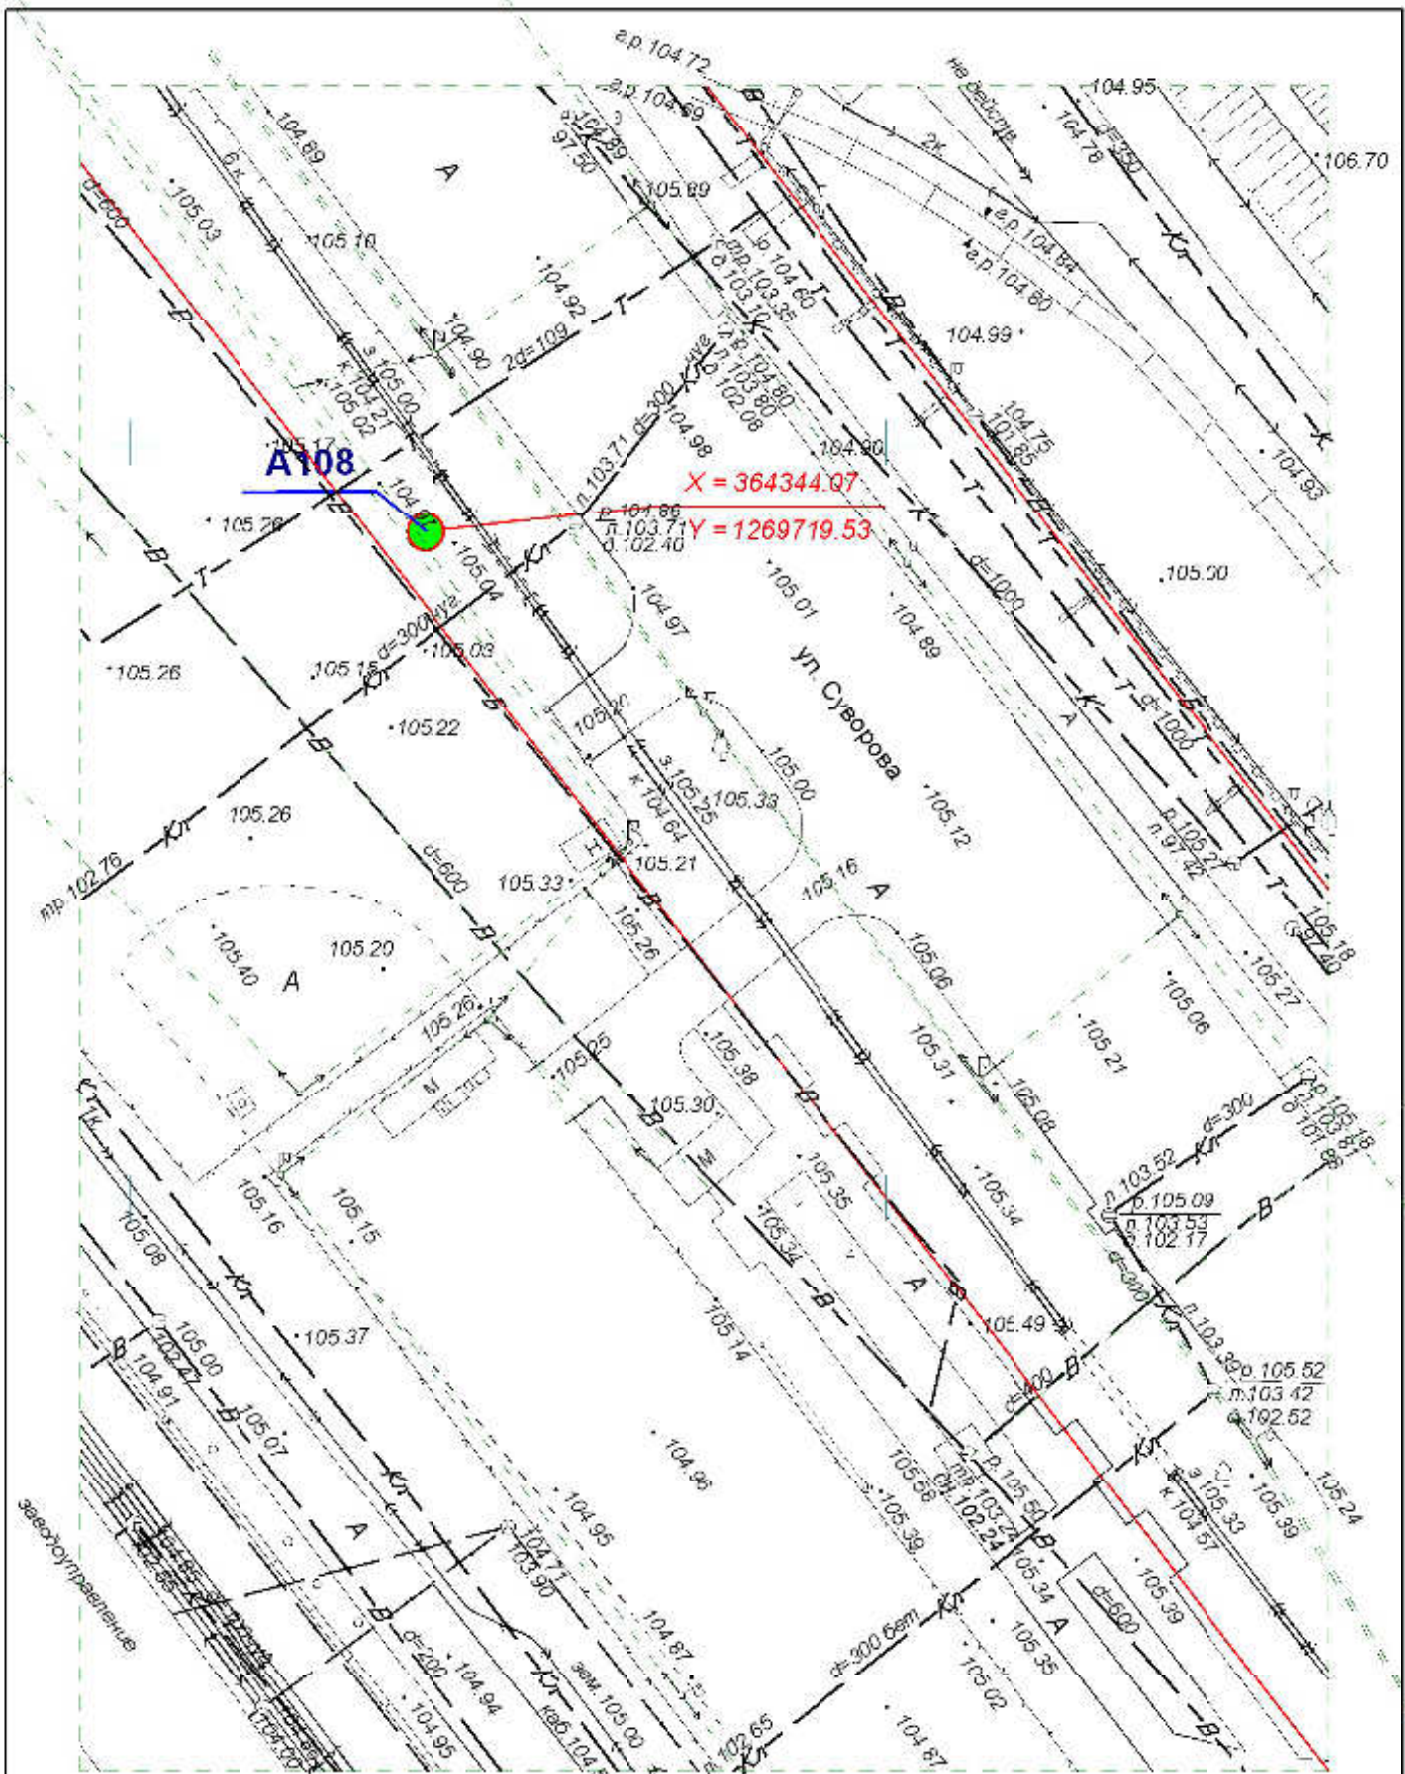

**Схема размещения рекламных конструкций
на территории городского округа "Город ЙошкарОла"**

Директор	Парманов		Рекламная конструкция	МУП "Архитектор"
Нач. отд. ИОГД	Ратманов		A108