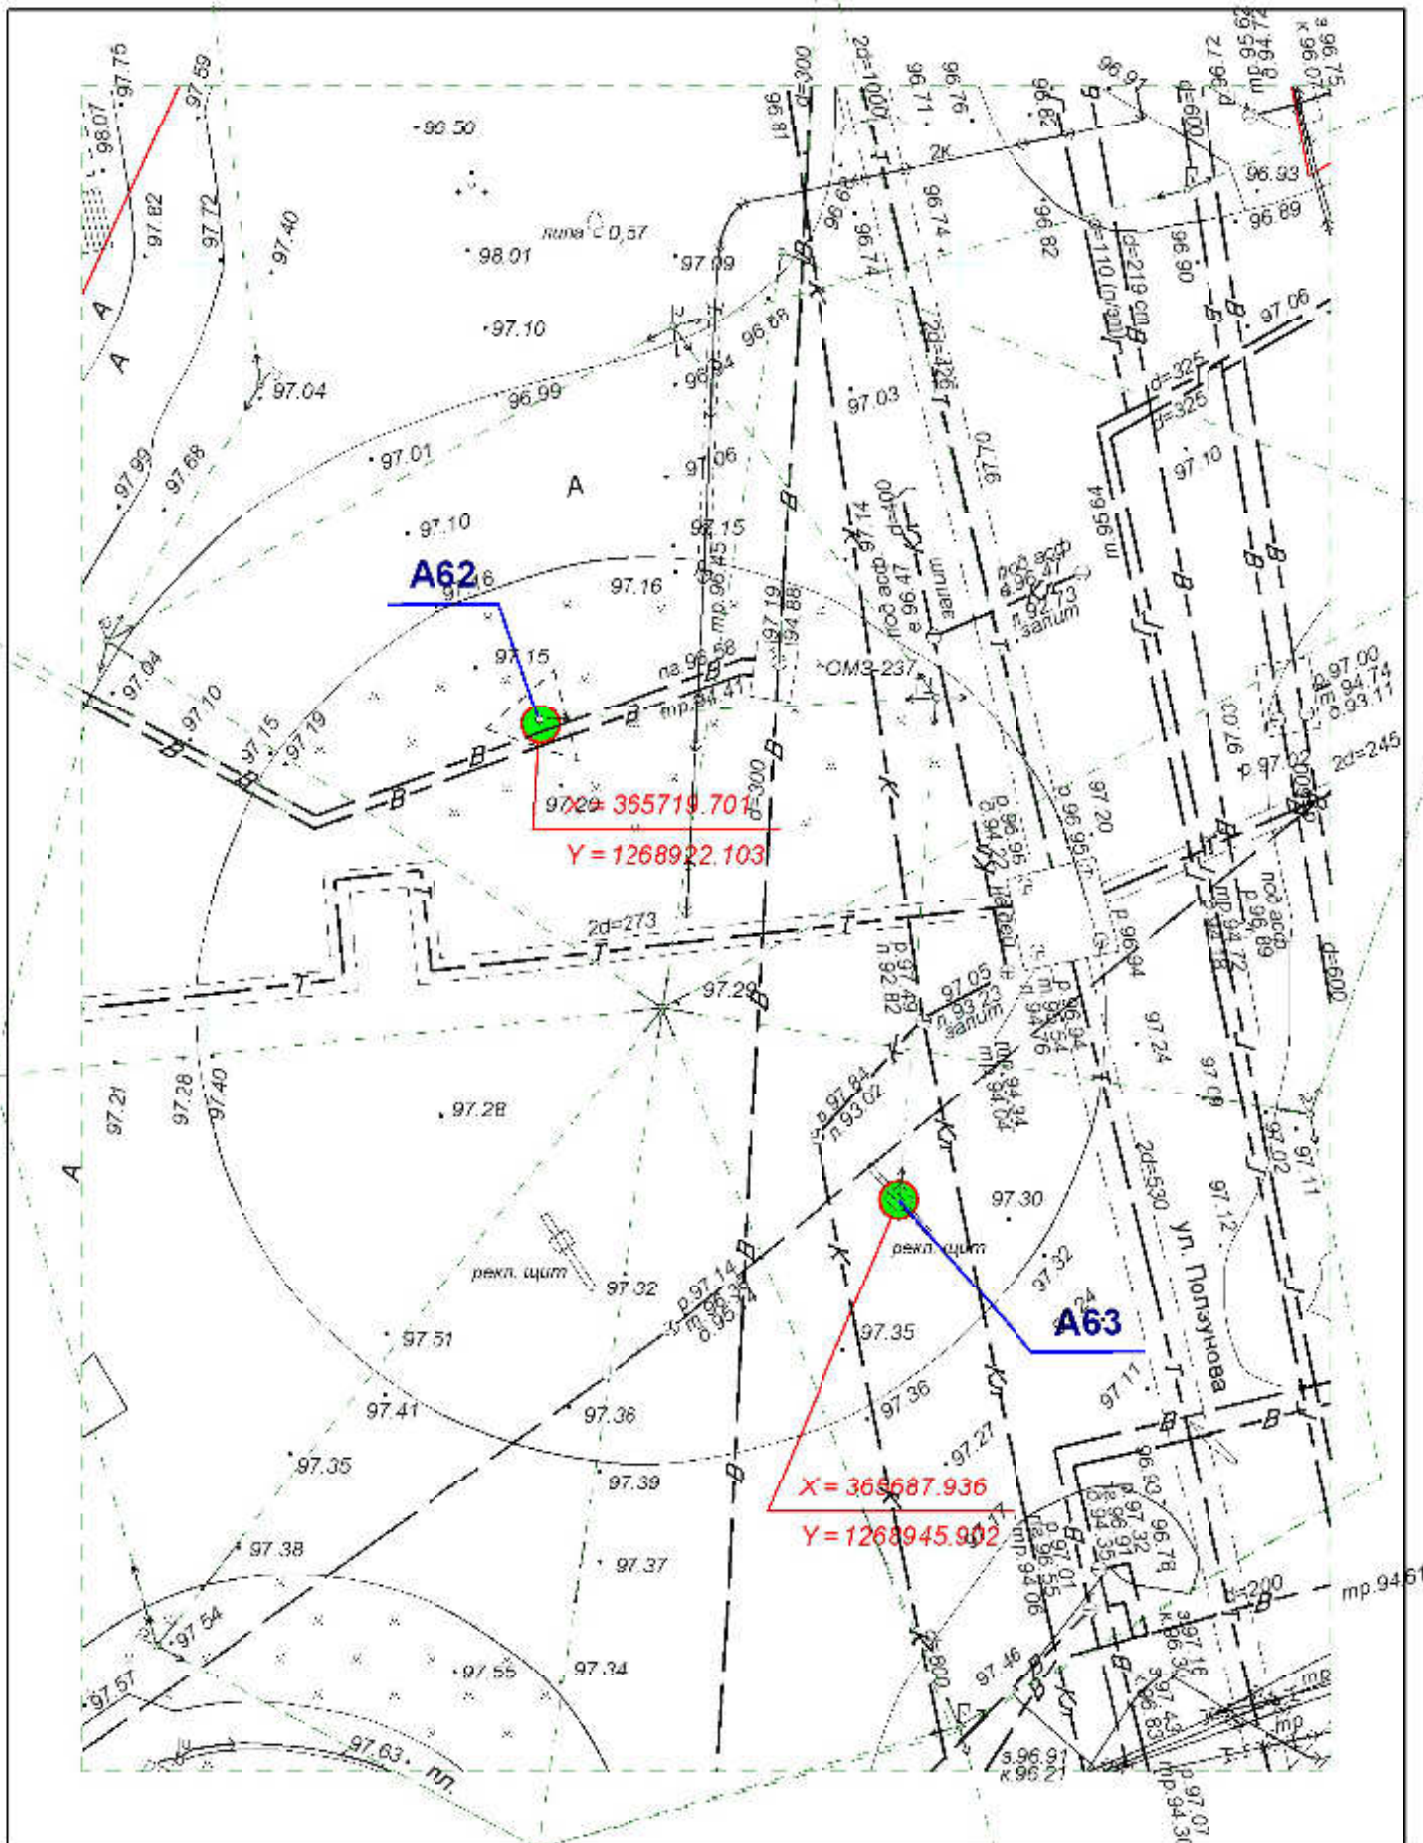

**Схема размещения рекламных конструкций
на территории городского округа "Город ЙошкарОла"**

Директор	Парманов		Рекламные конструкции	МУП "Архитектор"
Нач. отд. ИОГД	Ратманов		A62, A63