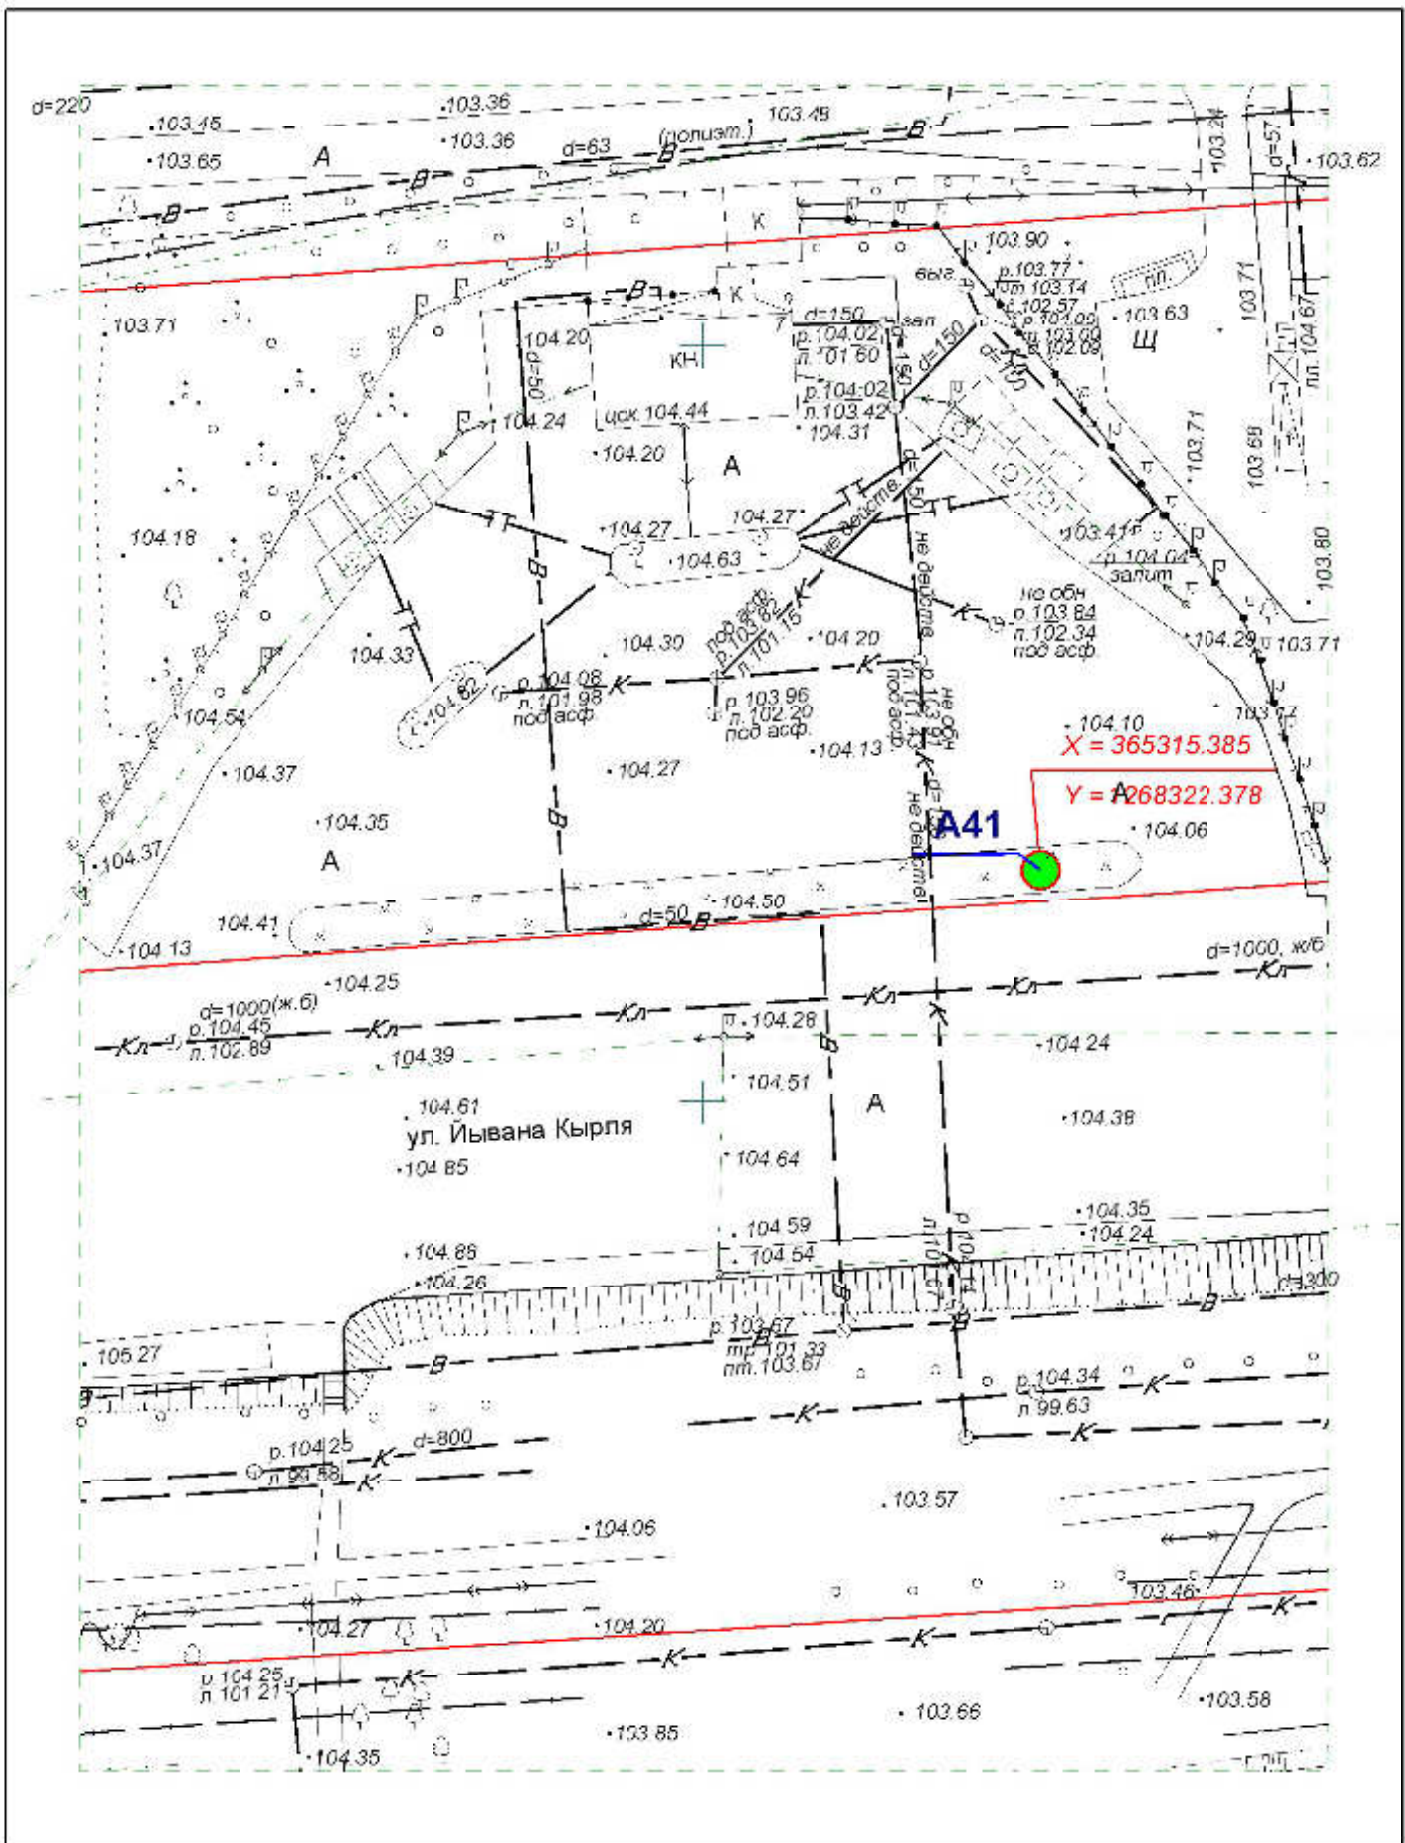

**Схема размещения рекламных конструкций
на территории городского округа "Город ЙошкарОла"**

Директор	Парманов		Рекламная конструкция	
Нач. отд. ИОГД	Ратманов		A41	МУП "Архитектор"