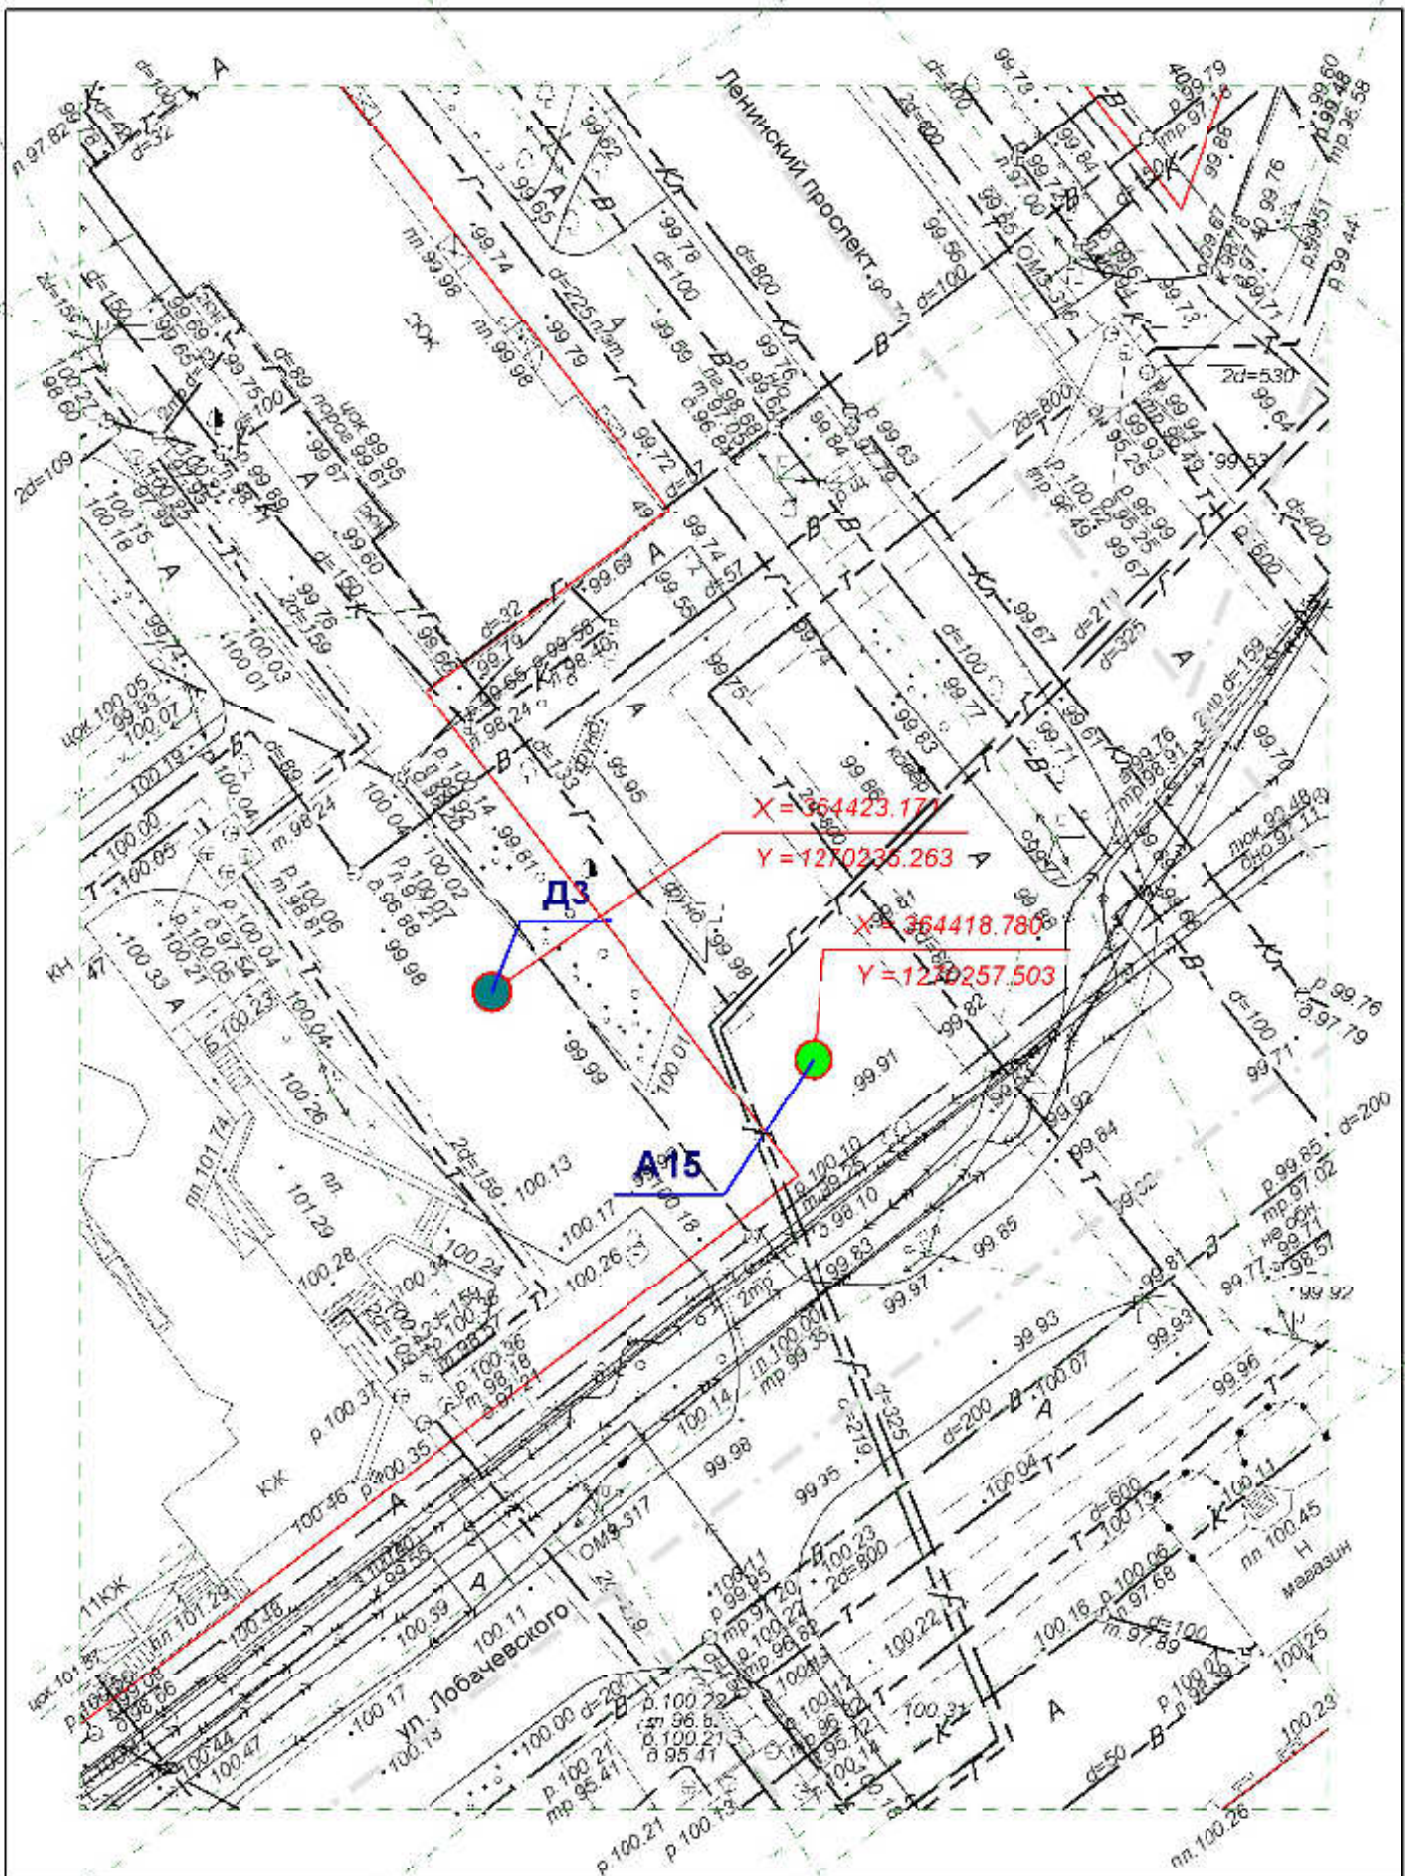

**Схема размещения рекламных конструкций
на территории городского округа "Город Йошкар-Ола"**

Директор	Парманов		Рекламные конструкции	МУП "Архитектор"
Нач. отд. ИОГД	Ратманов		А15, ДЗ