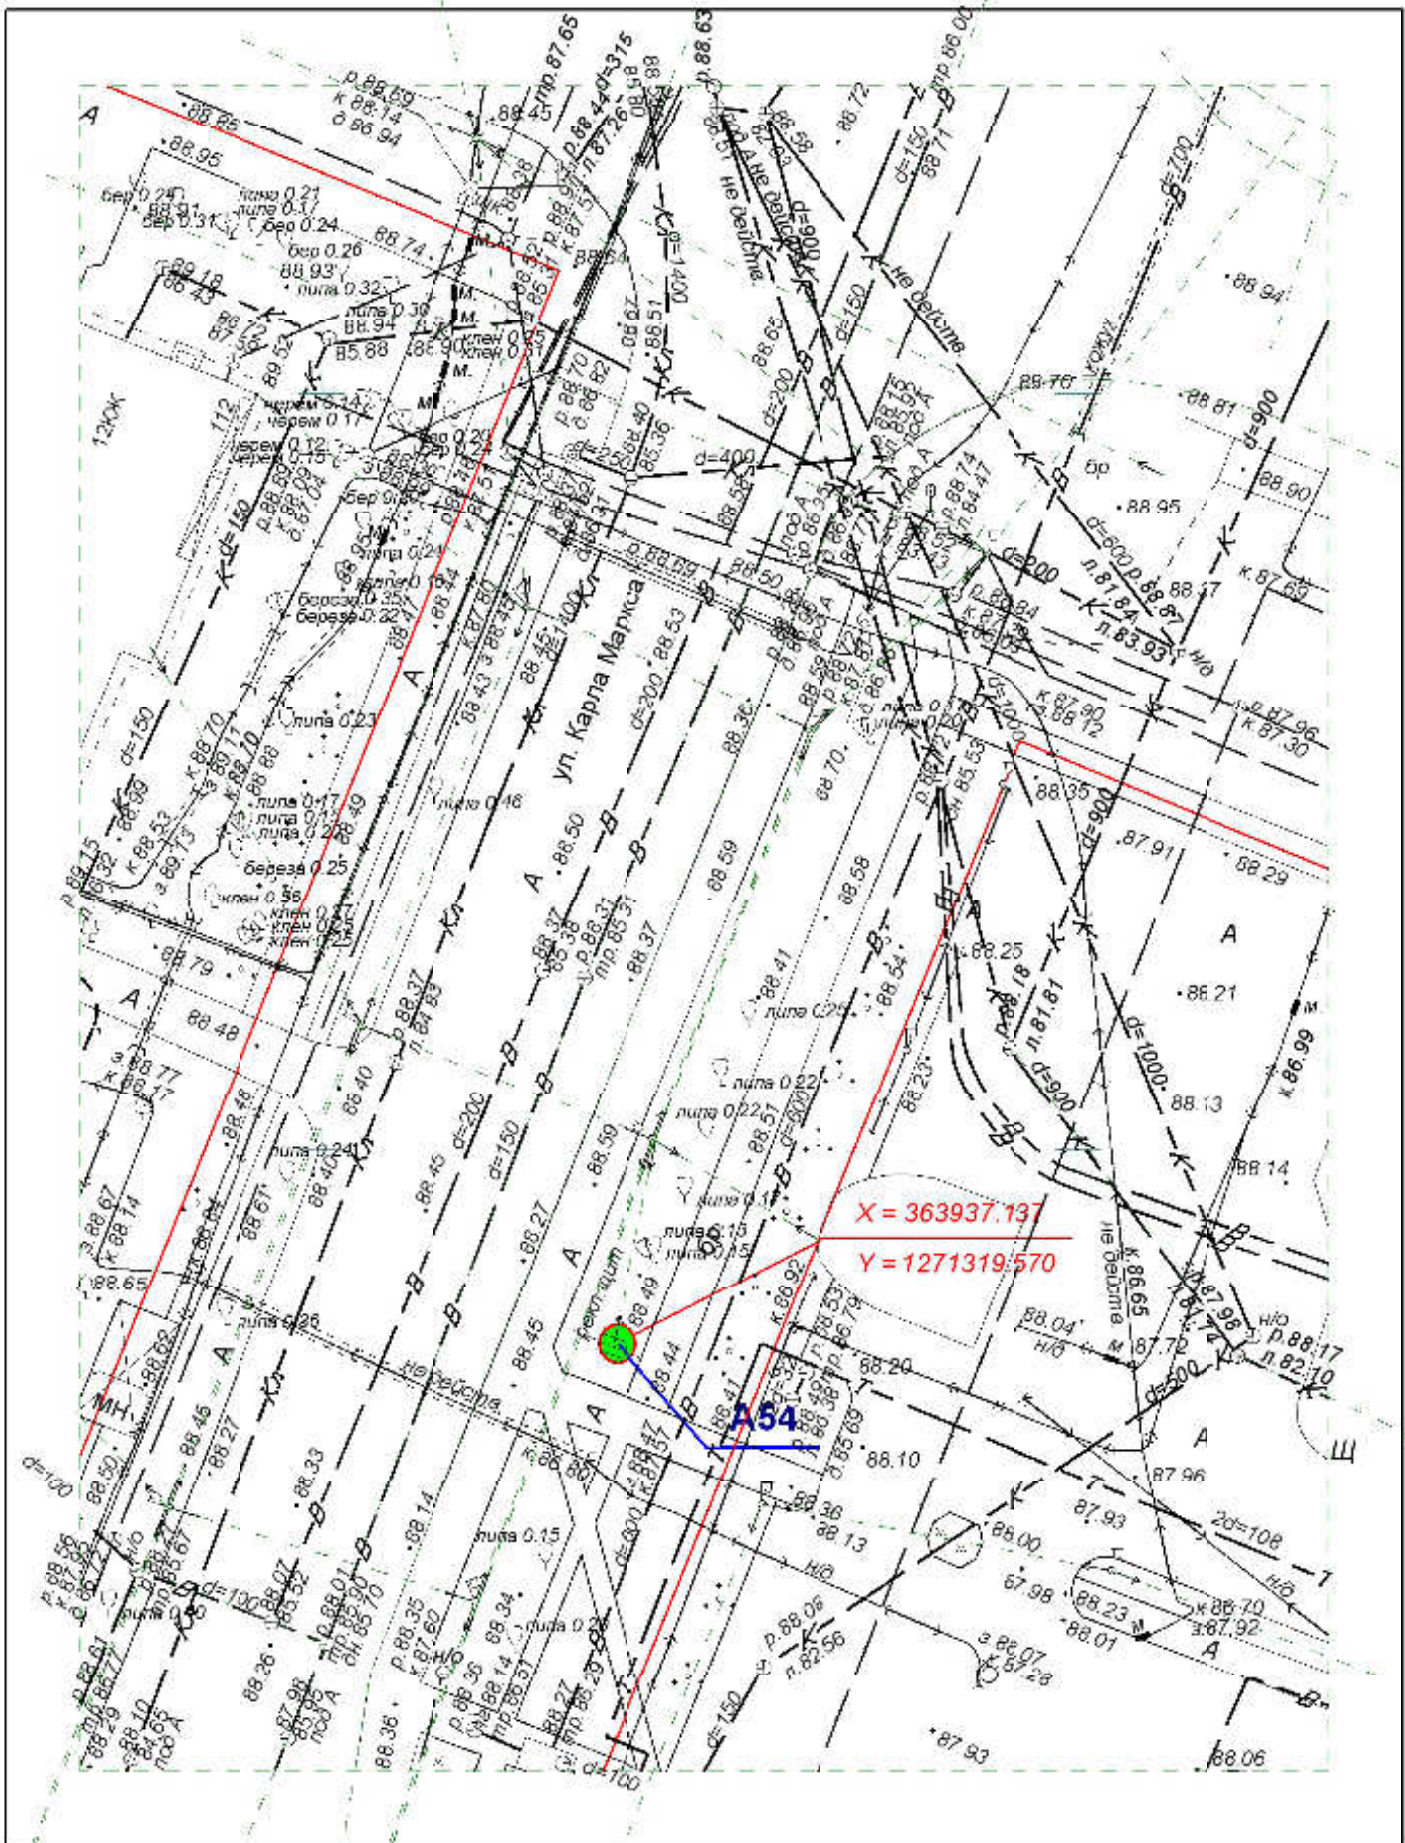

**Схема размещения рекламных конструкций
на территории городского округа "Город ЙошкарОла"**

Директор	Парманов		Рекламная конструкция	
Нач. отд. ИОГД	Ратманов		А54	МУП "Архитектор"