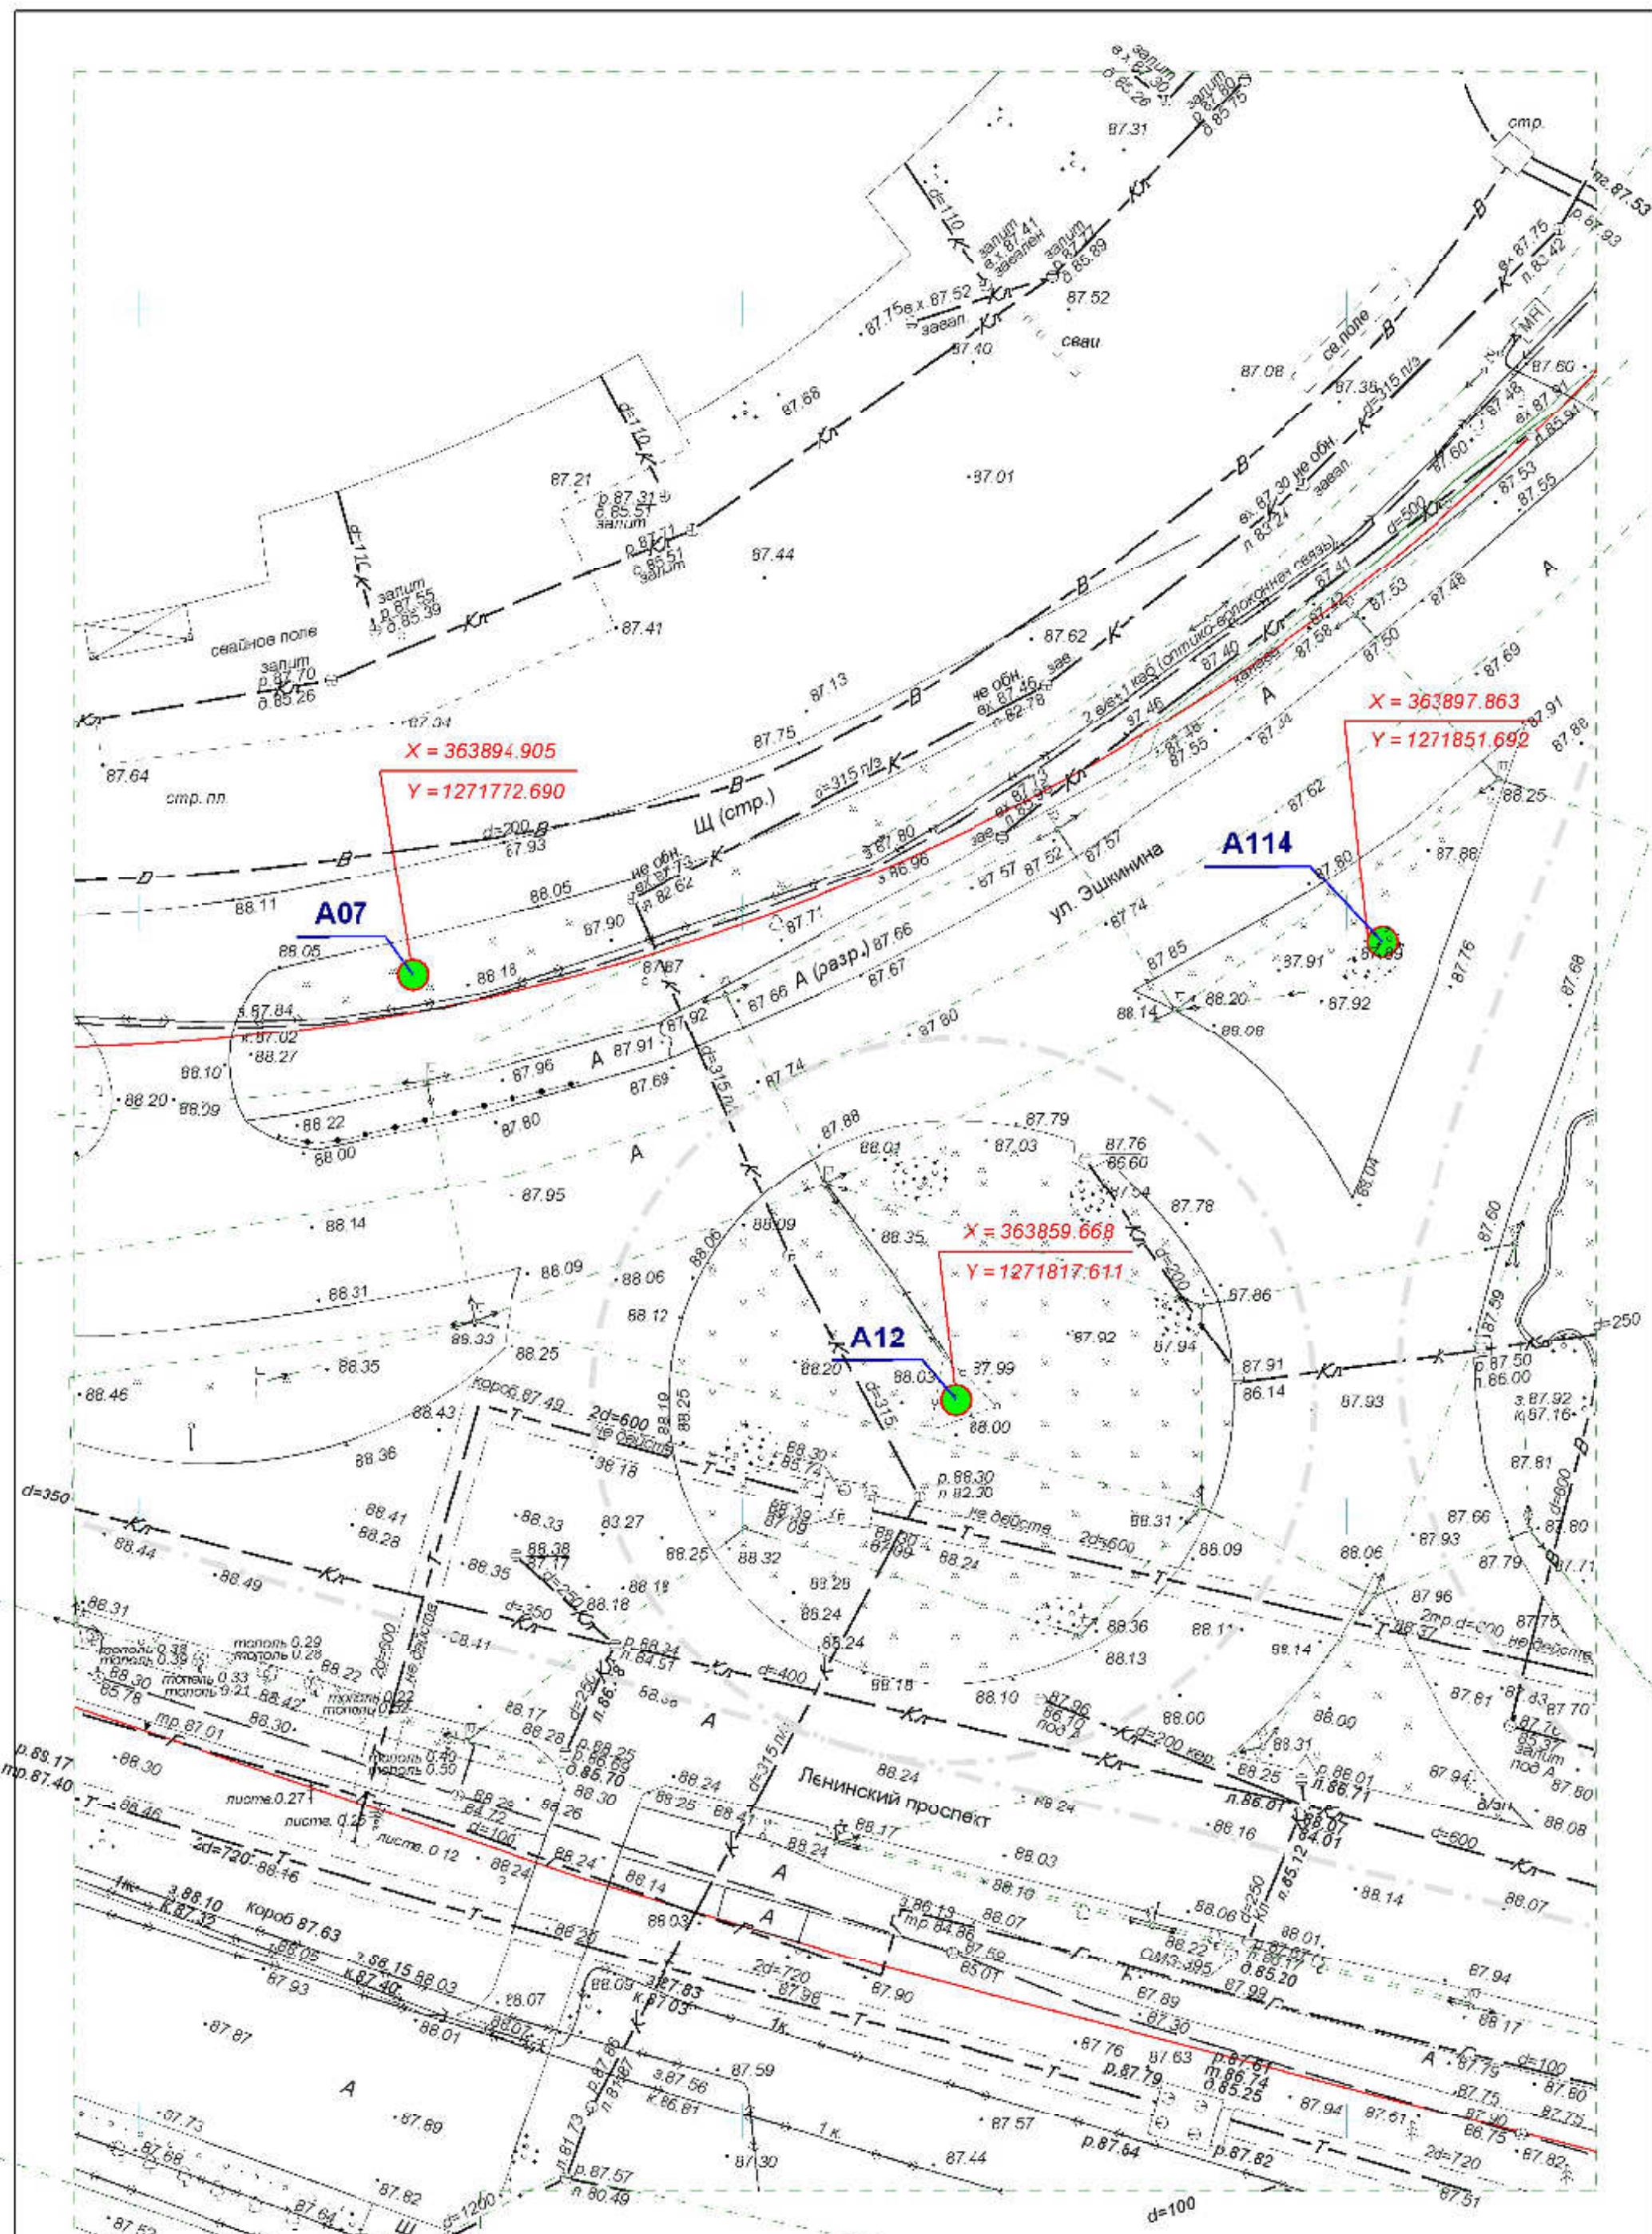

Директор	Парманов			Рекламная конструкция	МУП "Архитектор" 
Нач. отд. ИОГД	Ратманов			A04	

Схема размещения рекламных конструкций
на территории городского округа "Город Йошкар-Ола"

Директор	Гарманов	Рекламные конструкции	МУП "Архитектор"
Нач. отд. ИОГД	Ратманов	A05, A10, A14, B14, D4	