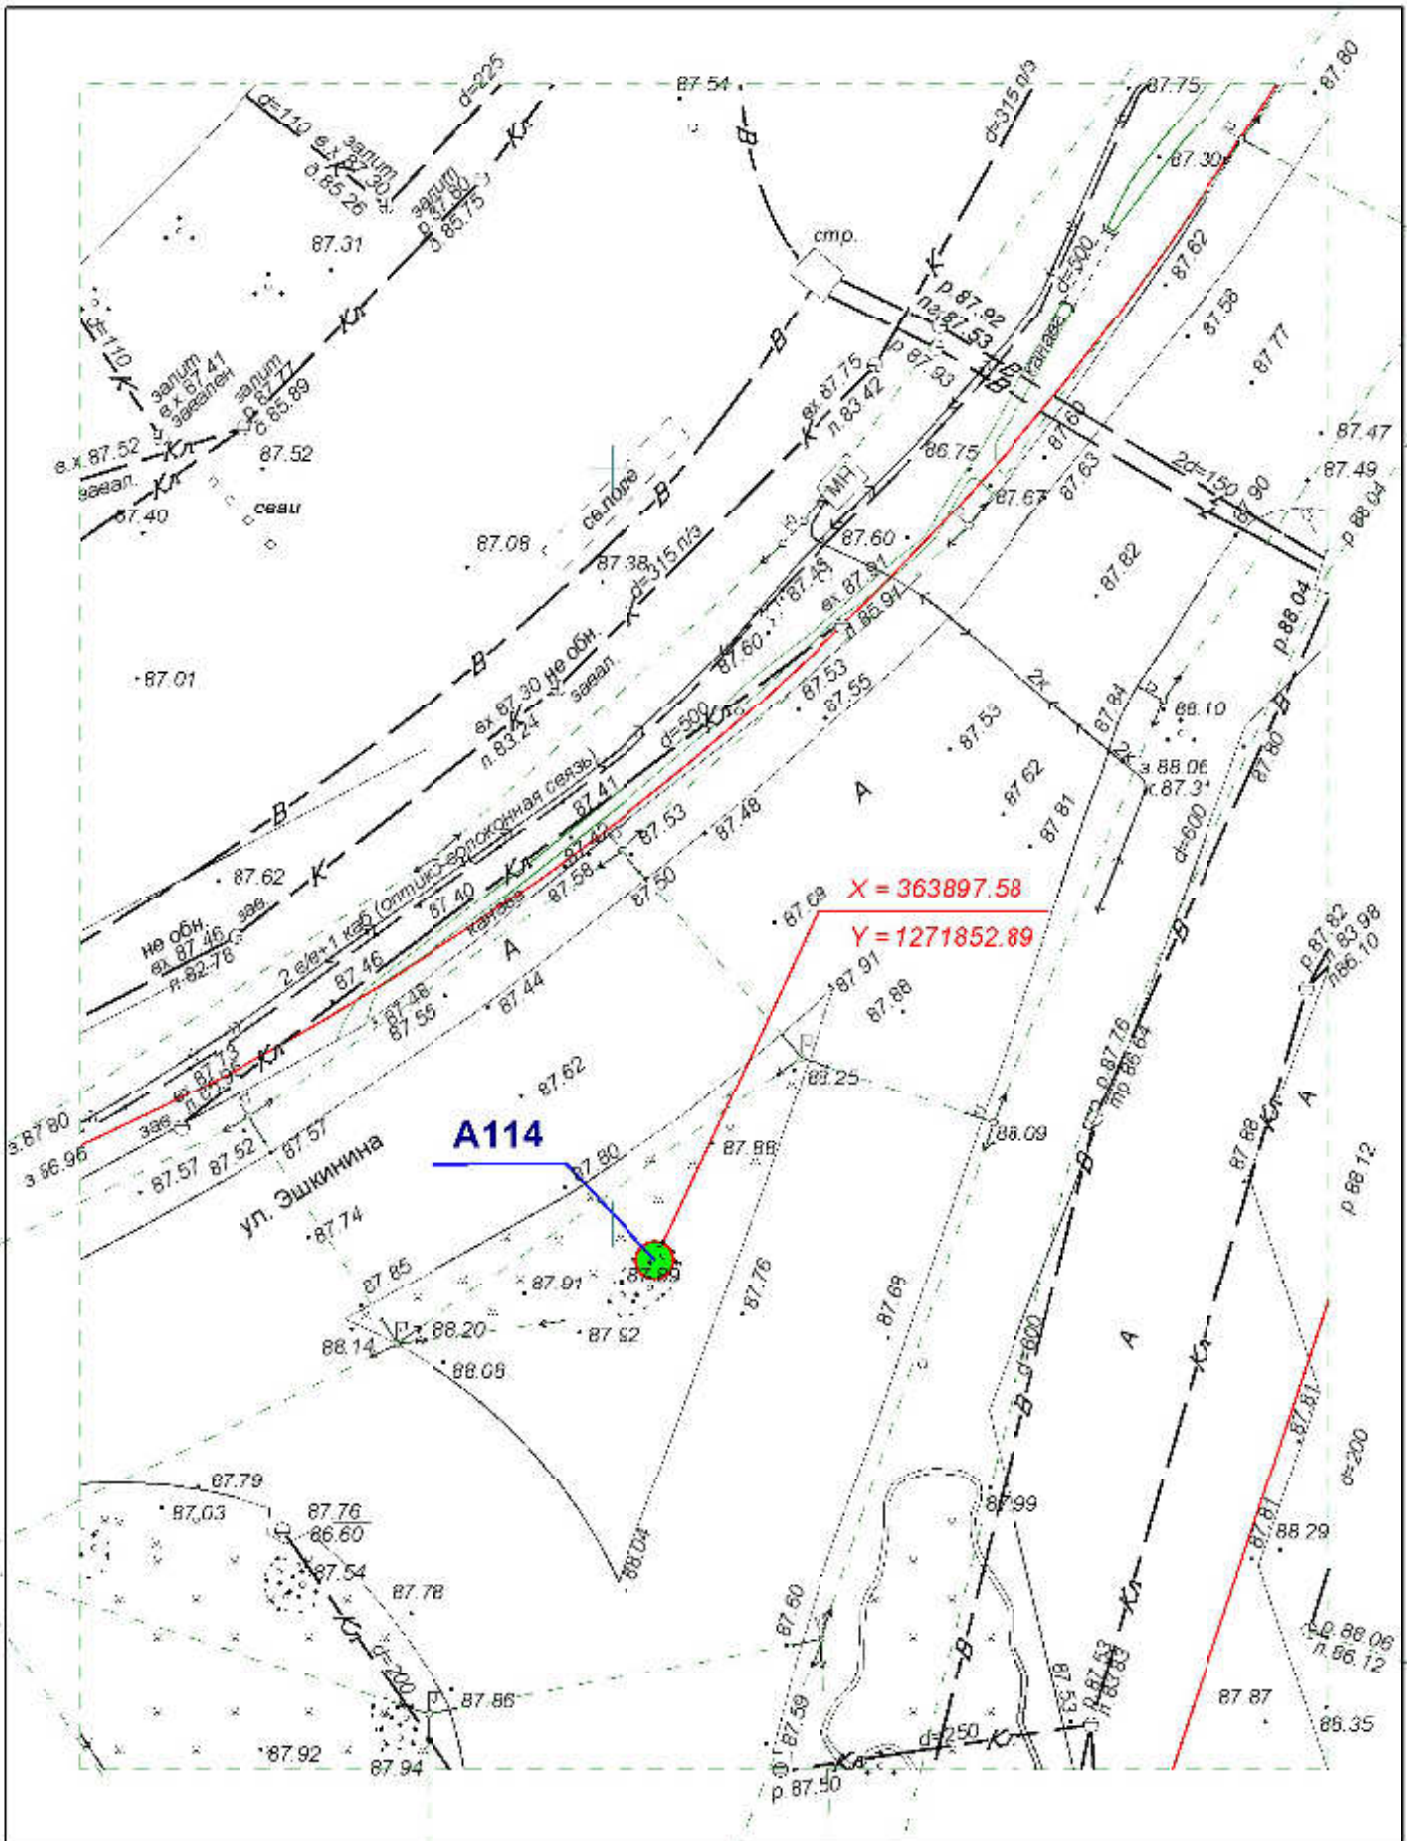

**Схема размещения рекламных конструкций
на территории городского округа "Город ЙошкарОла"**

Директор	Парманов		Рекламная конструкция	МУП "Архитектор"
Нач. отд. ИОГД	Ратманов		A114