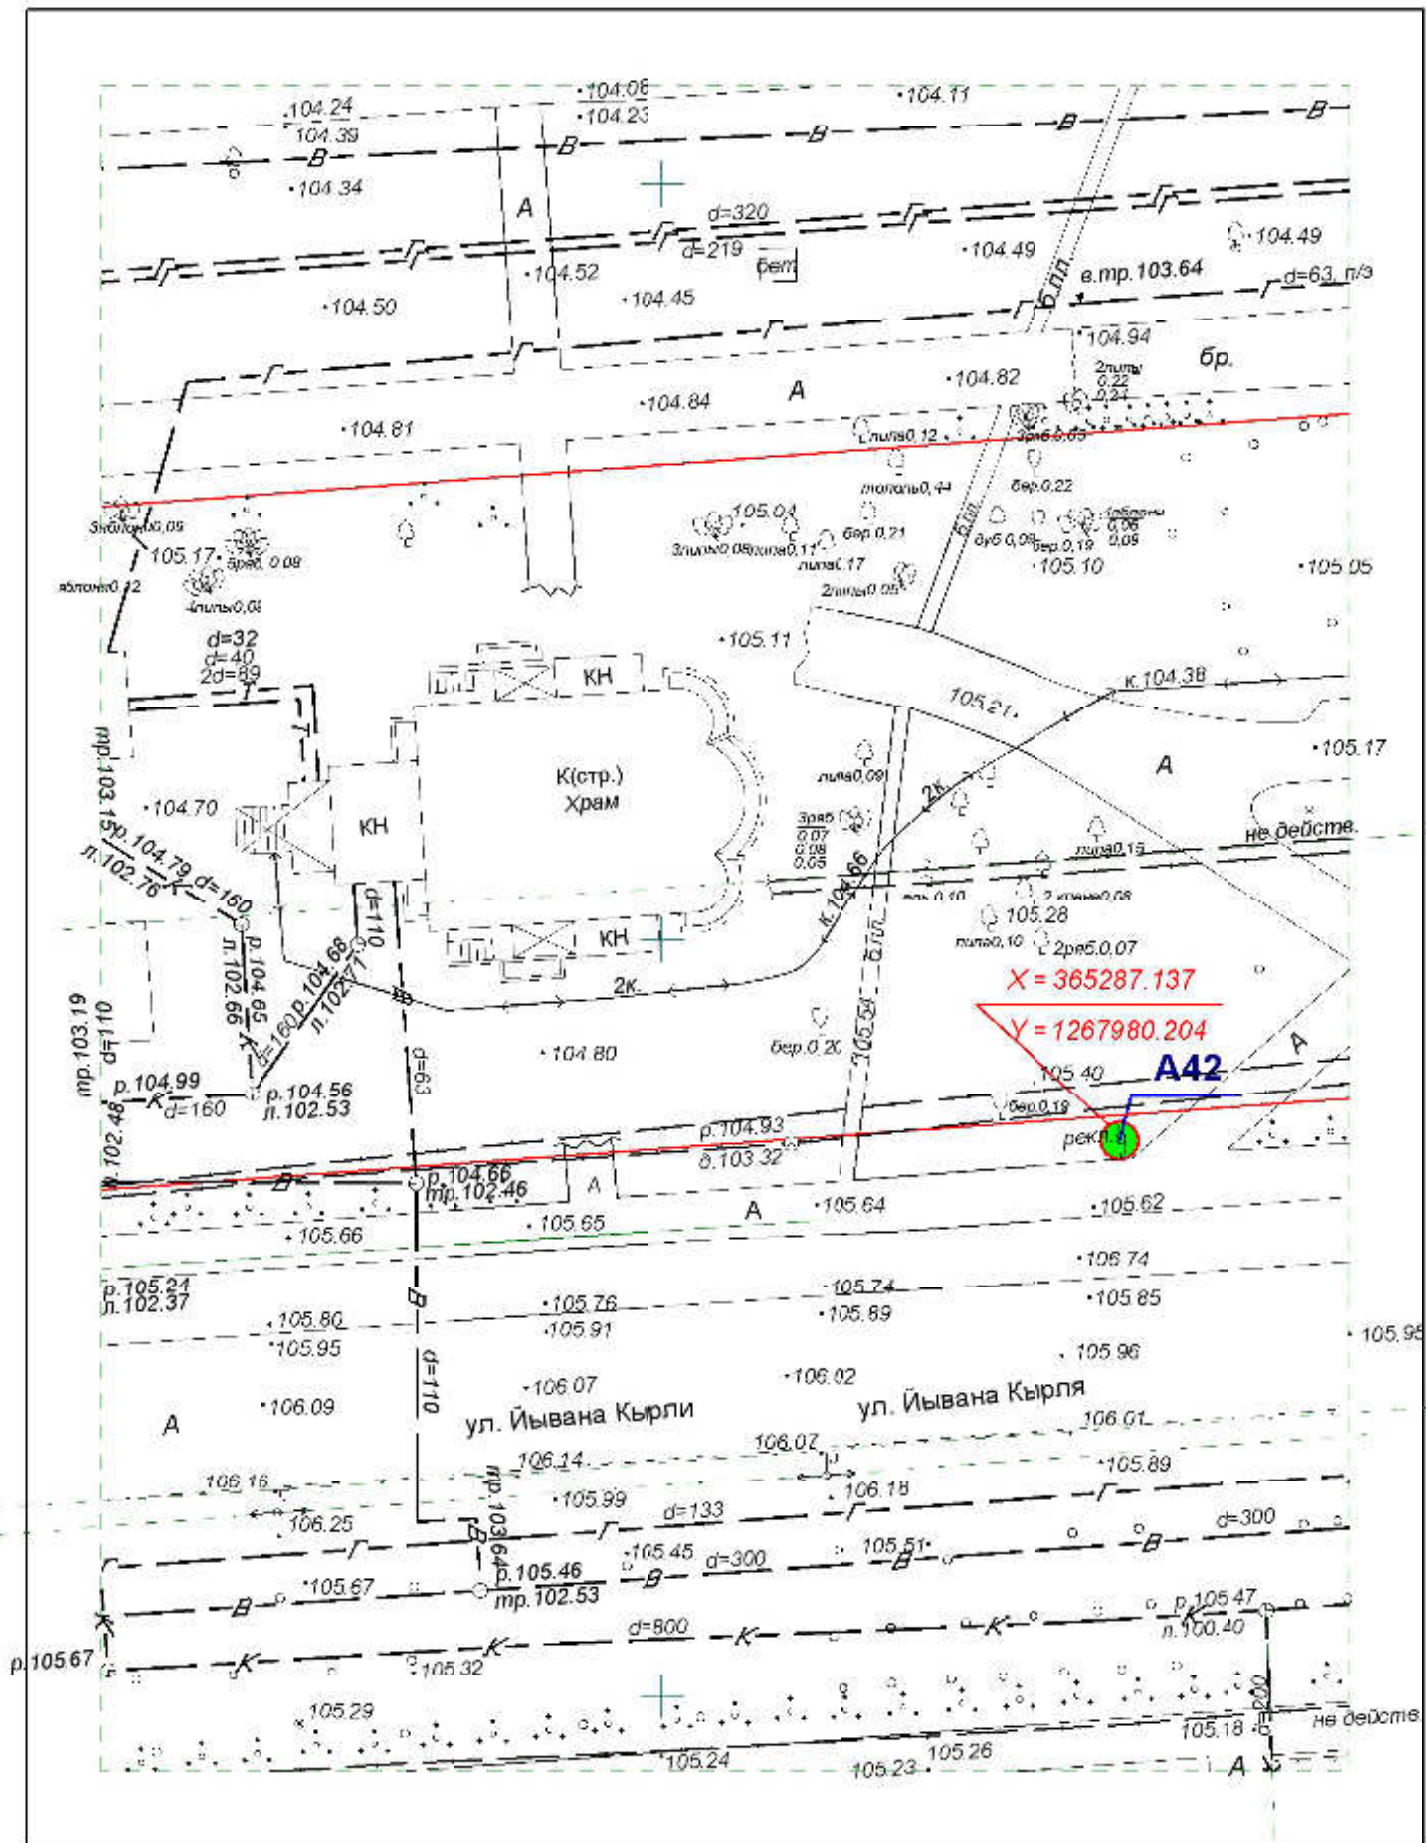

**Схема размещения рекламных конструкций
на территории городского округа "Город ЙошкарОла"**

Директор	Парманов		Рекламная конструкция	МУП "Архитектор"
Нач. отд. ИОГД	Ратманов		A42