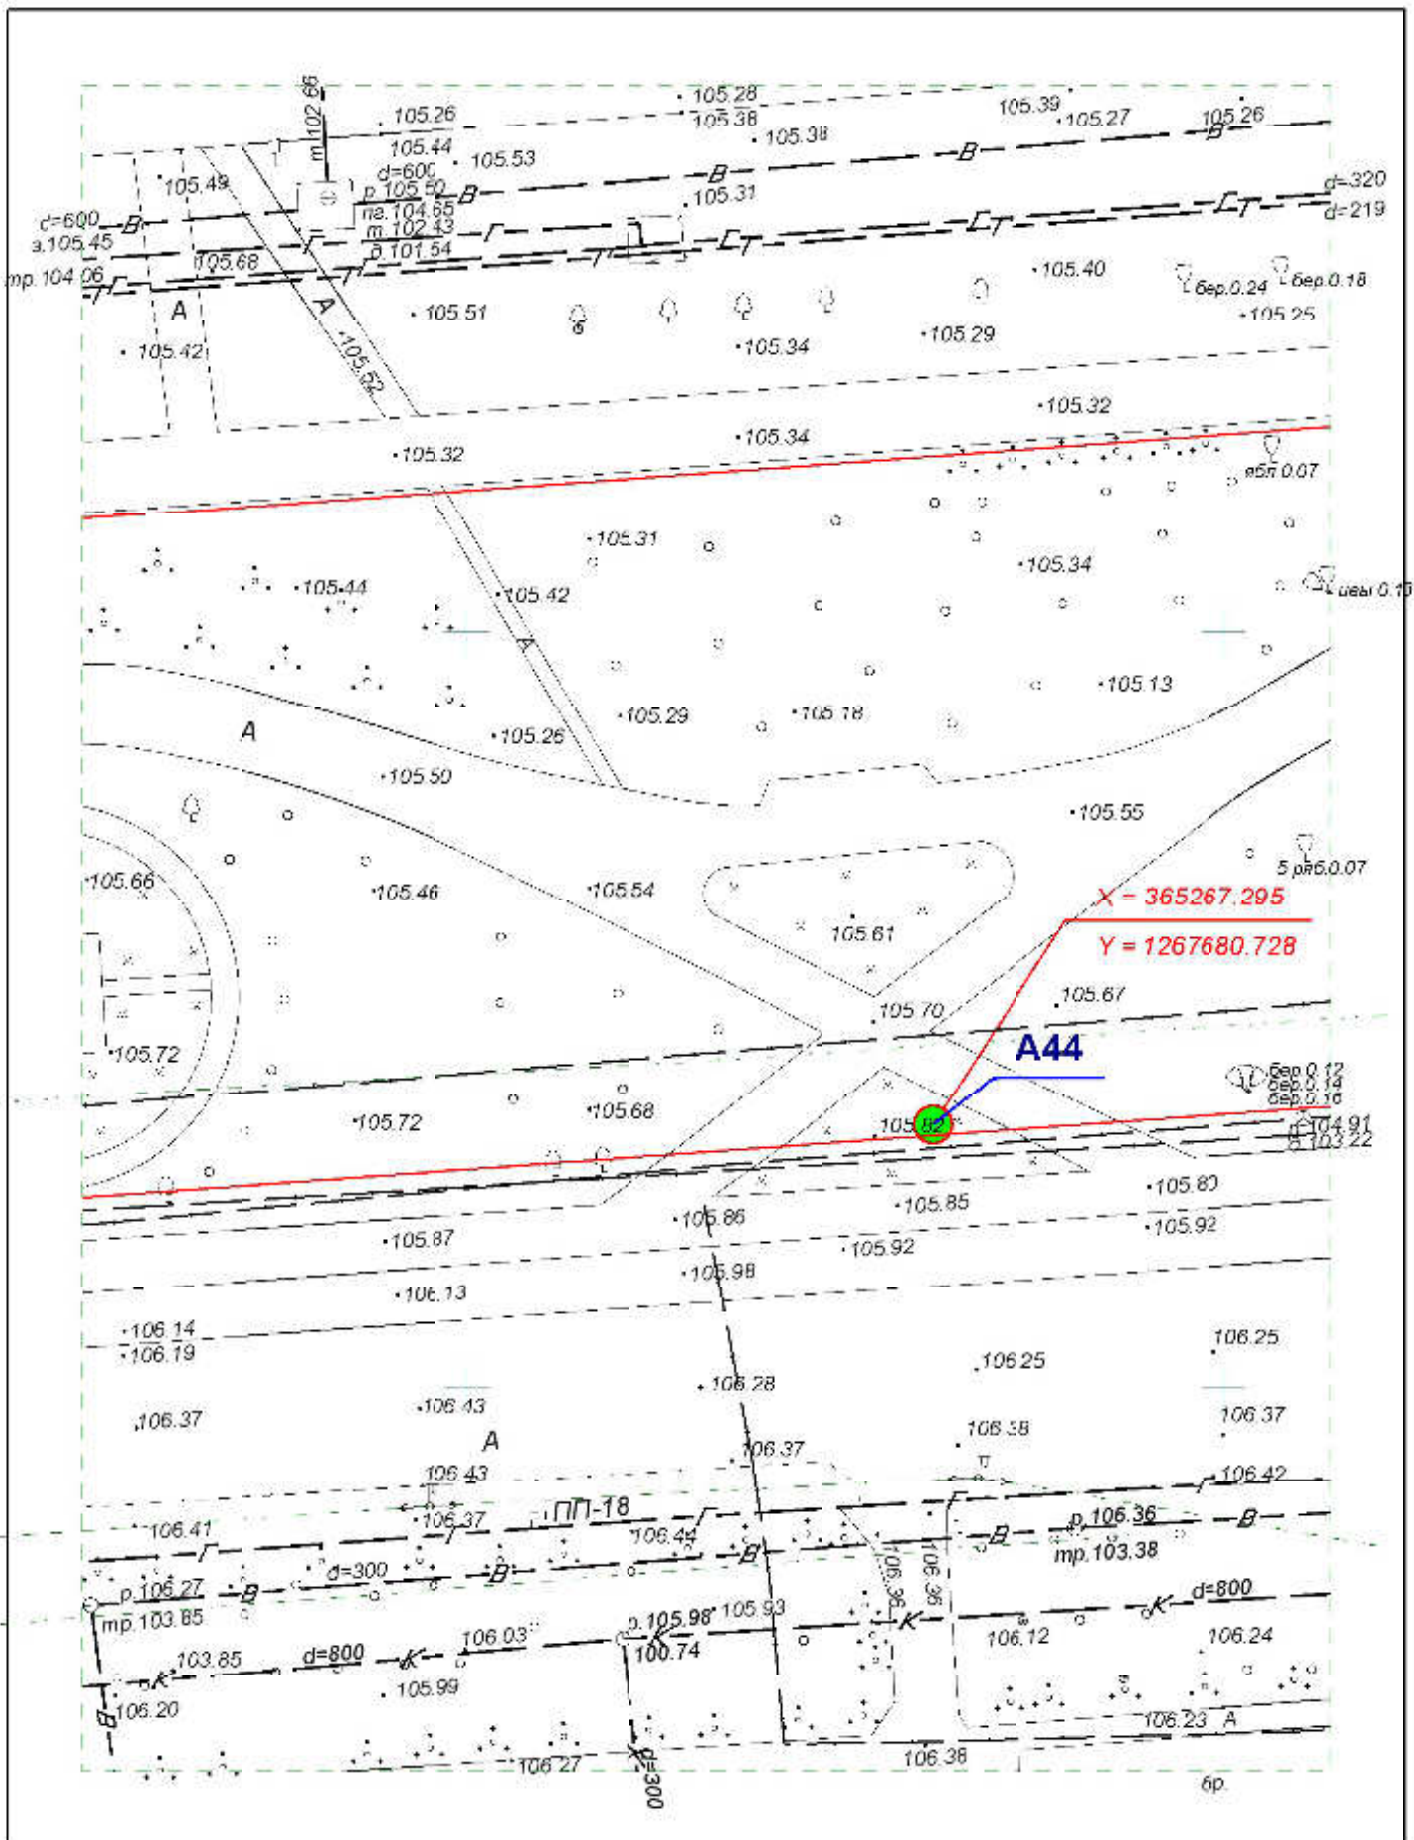

**Схема размещения рекламных конструкций
на территории городского округа "Город ЙошкарОла"**

Директор	Парманов		Рекламная конструкция	МУП "Архитектор"
Нач. отд. ИОГД	Ратманов		A44