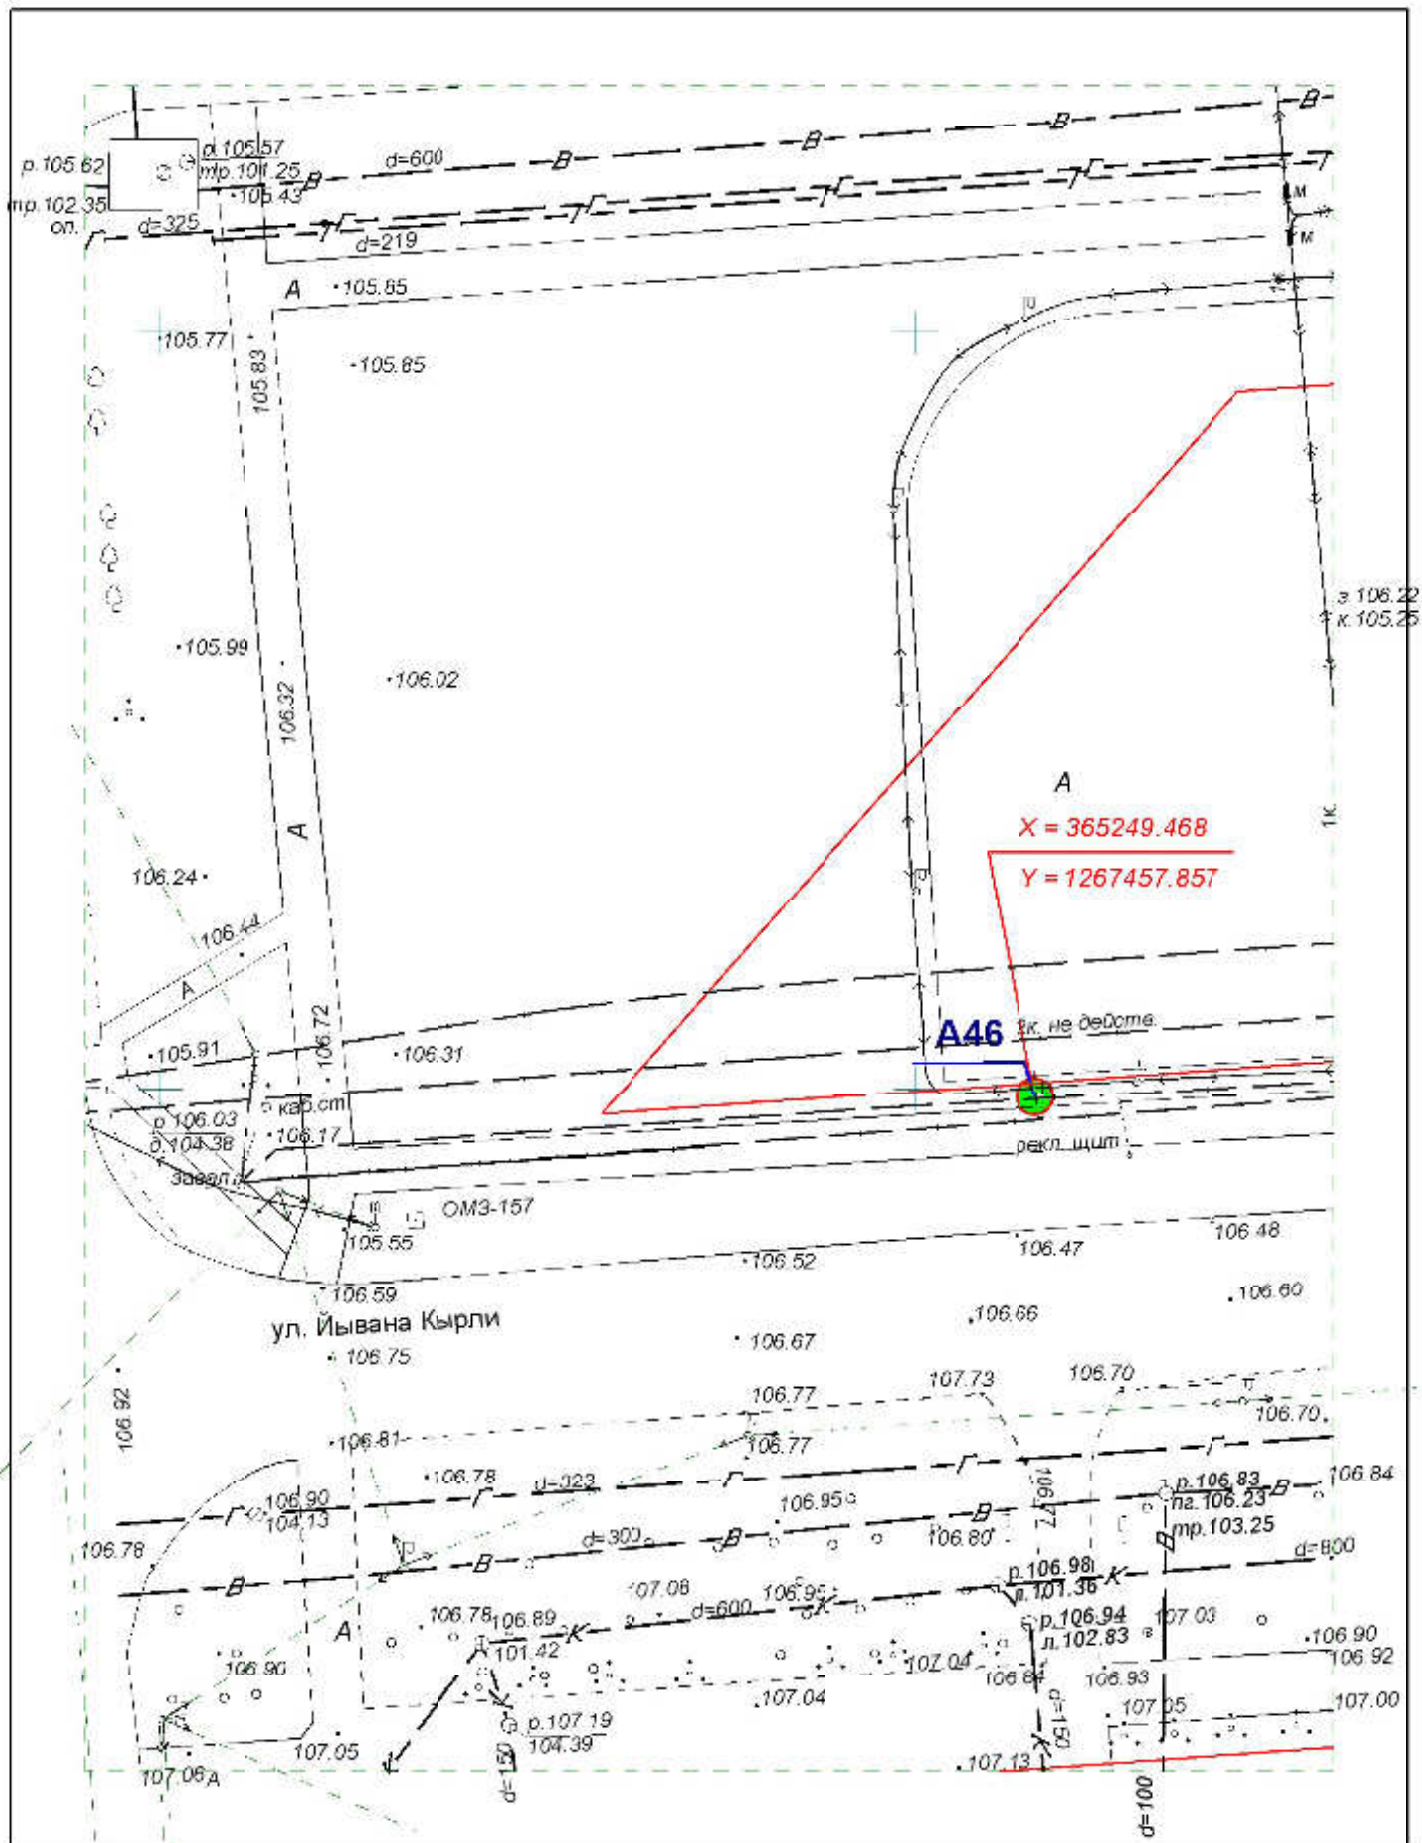

**Схема размещения рекламных конструкций
на территории городского округа "Город ЙошкарОла"**

Директор	Парманов		Рекламная конструкция	МУП "Архитектор"
Нач. отд. ИОГД	Ратманов		A46