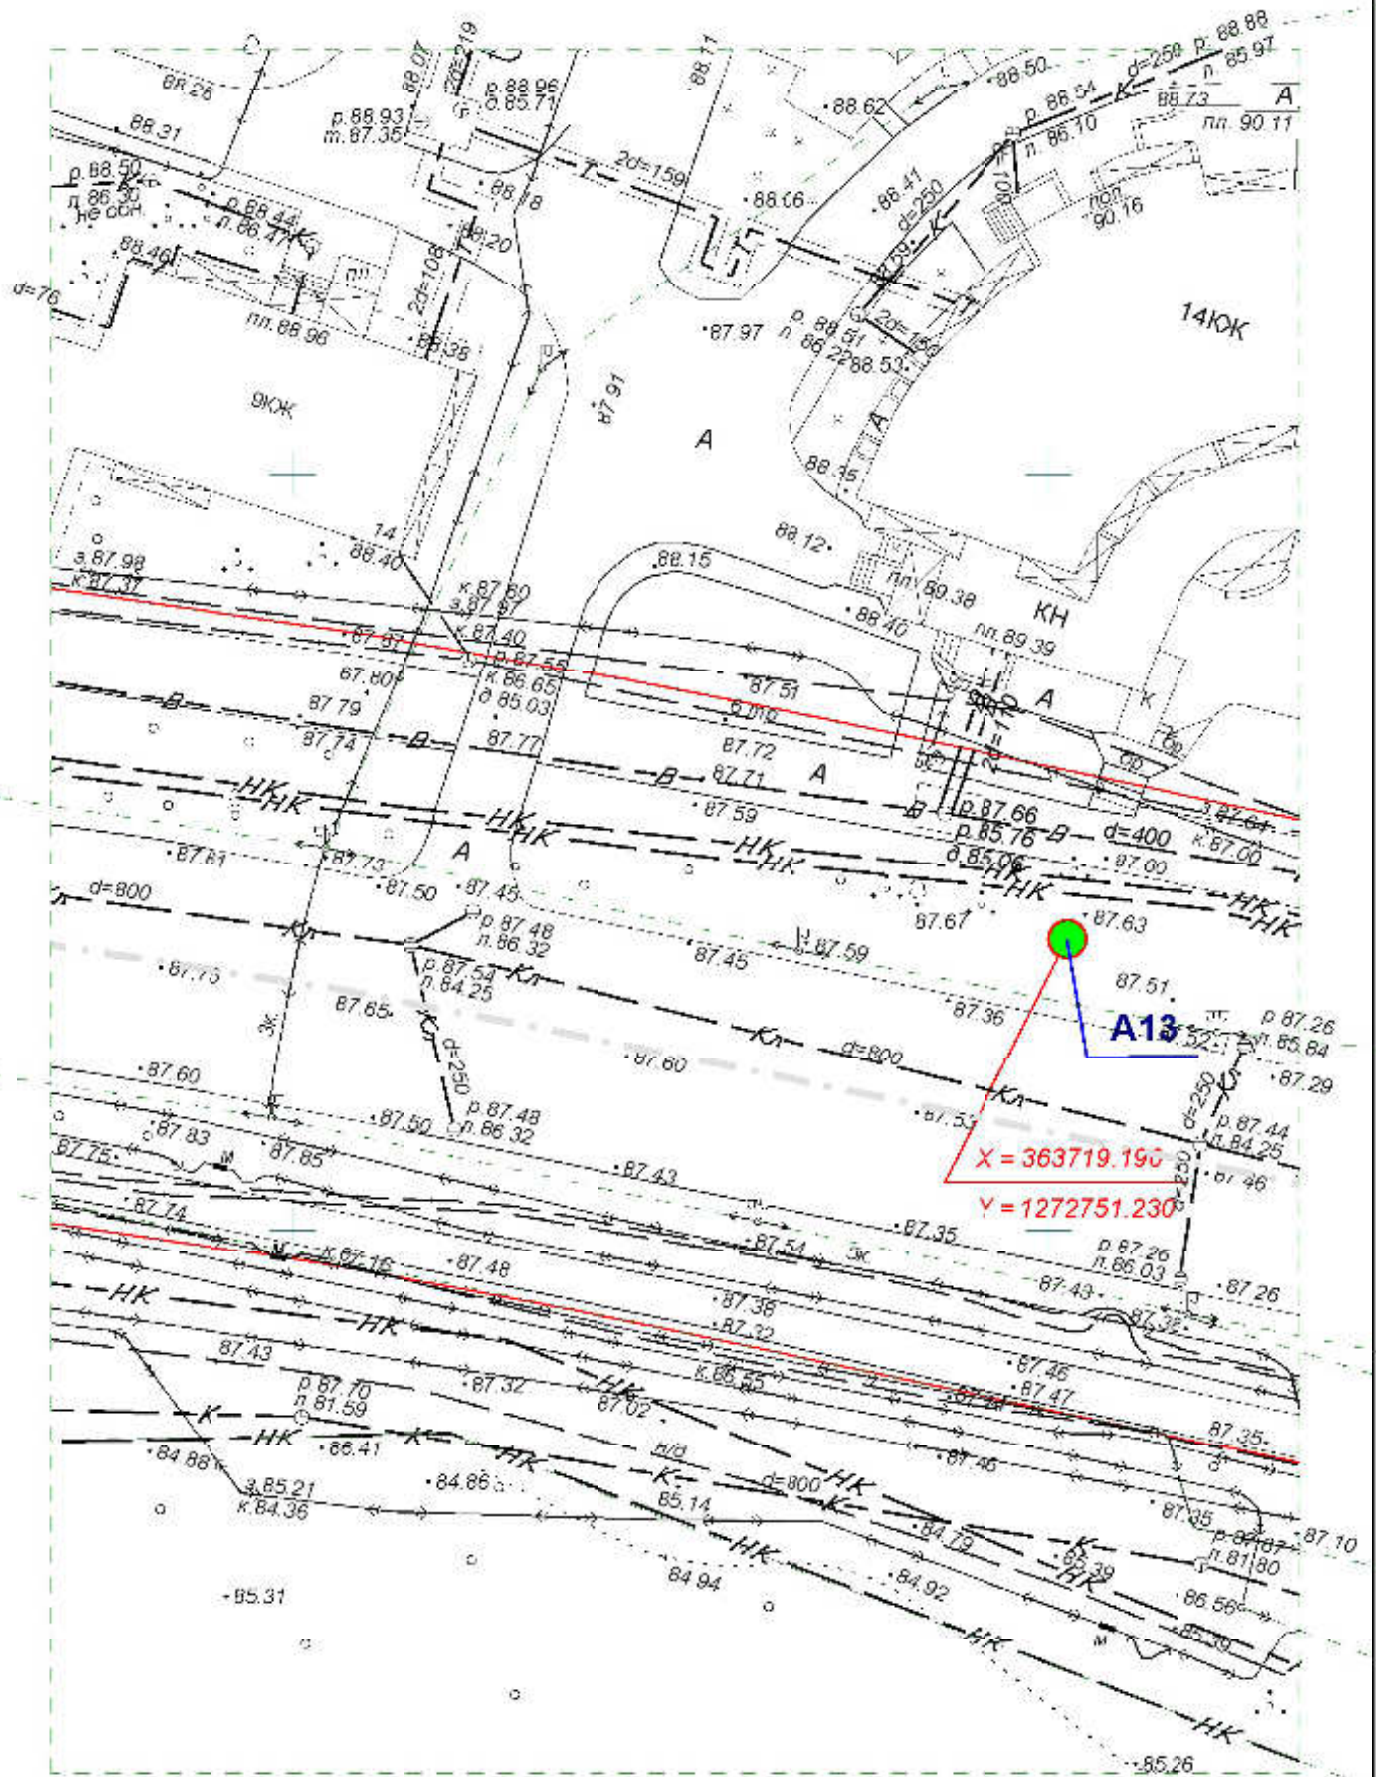

**Схема размещения рекламных конструкций
на территории городского округа "Город Йошкар-Ола"**

Директор	Парманов		Рекламная конструкция	
Нач. отд. ИОГД	Ратманов		A13	МУП "Архитектор"