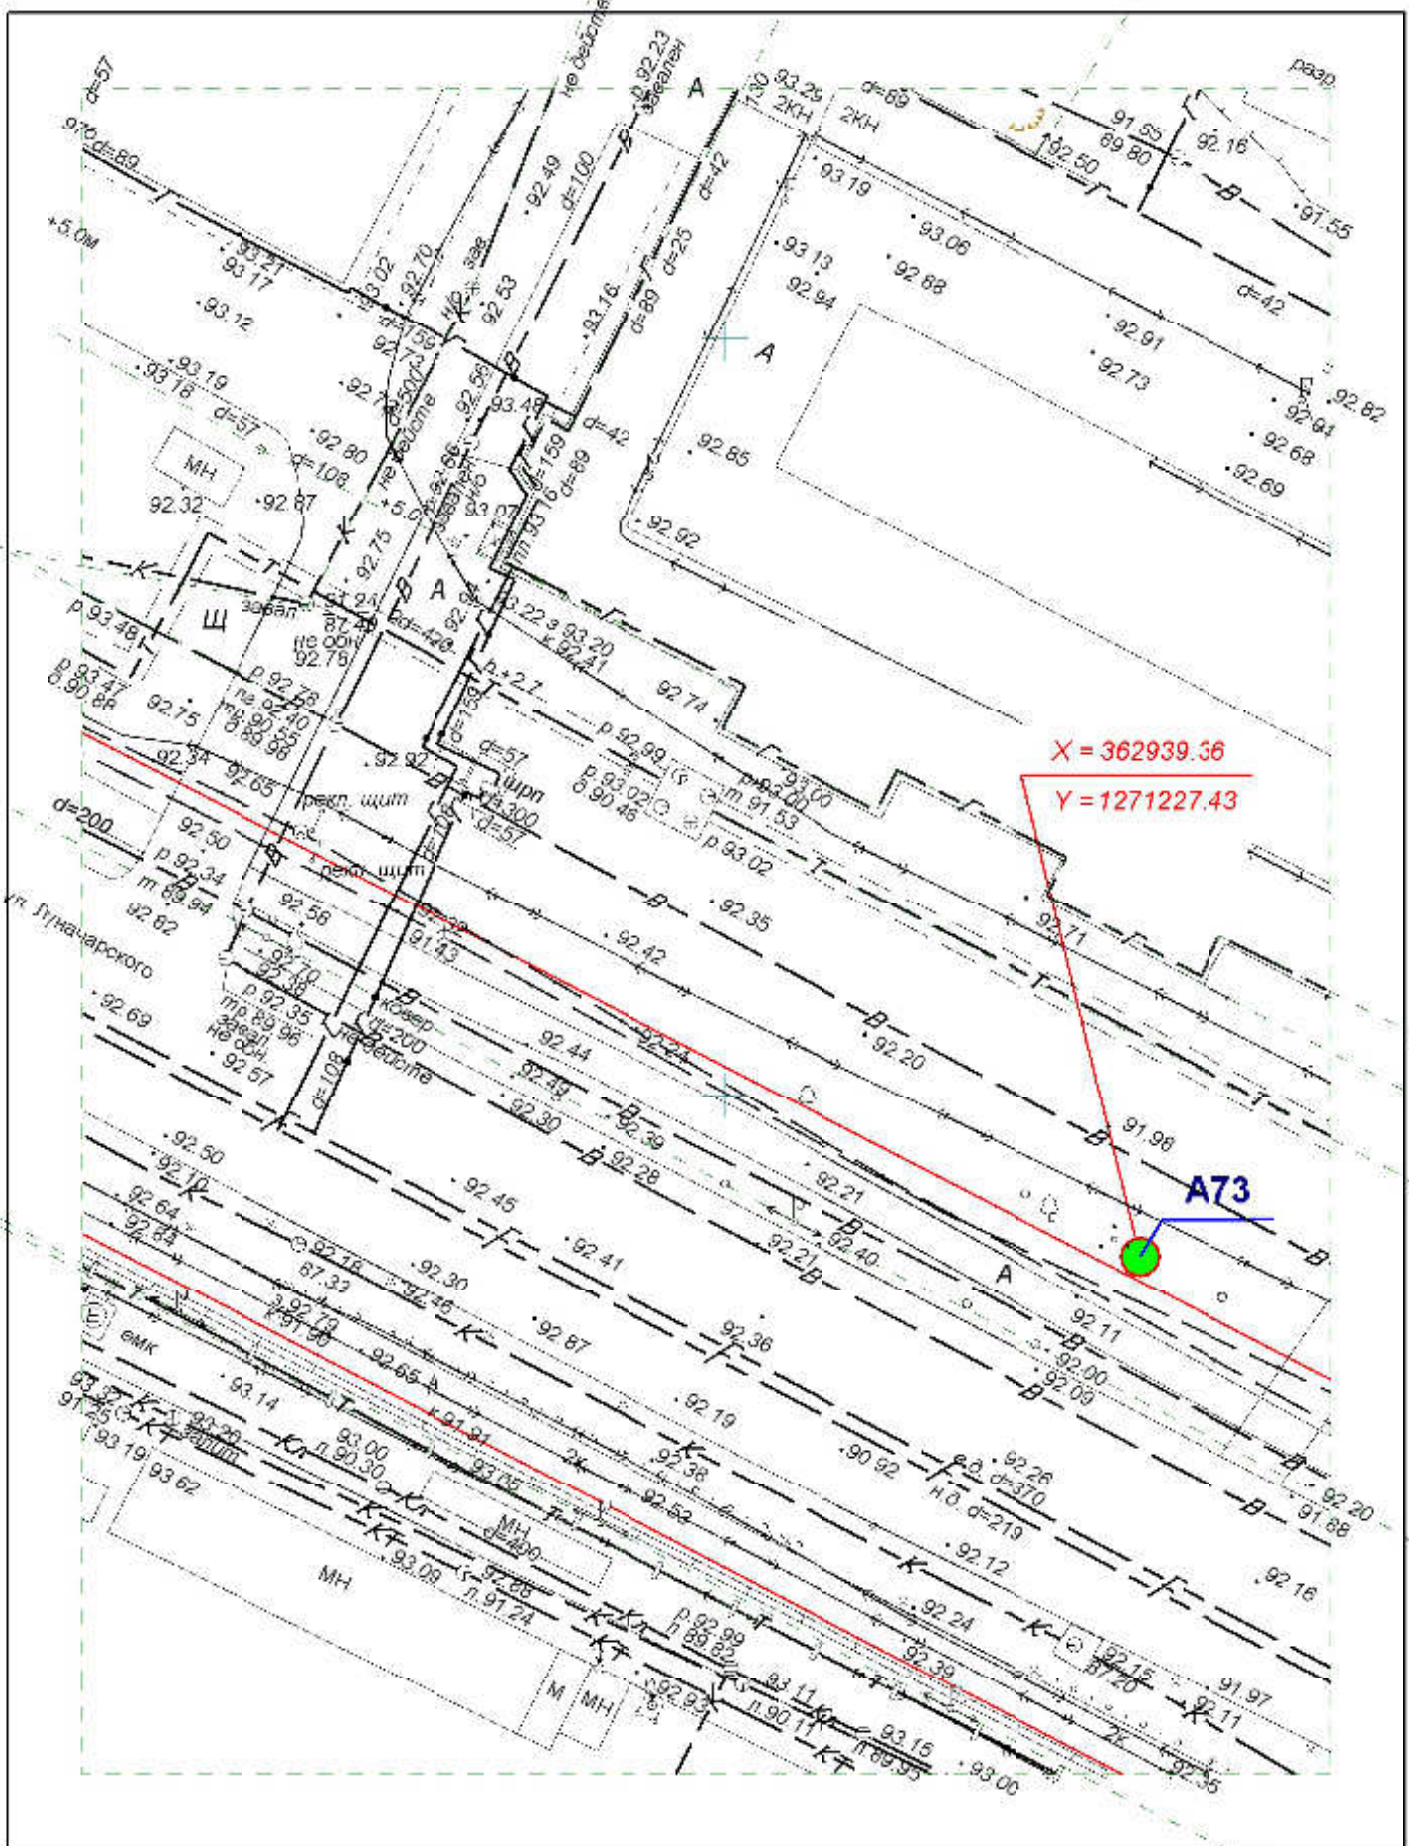

**Схема размещения рекламных конструкций
на территории городского округа "Город ЙошкарОла"**

Директор	Парманов		Рекламная конструкция	
Нач. отд. ИОГД	Ратманов		A73	МУП "Архитектор"