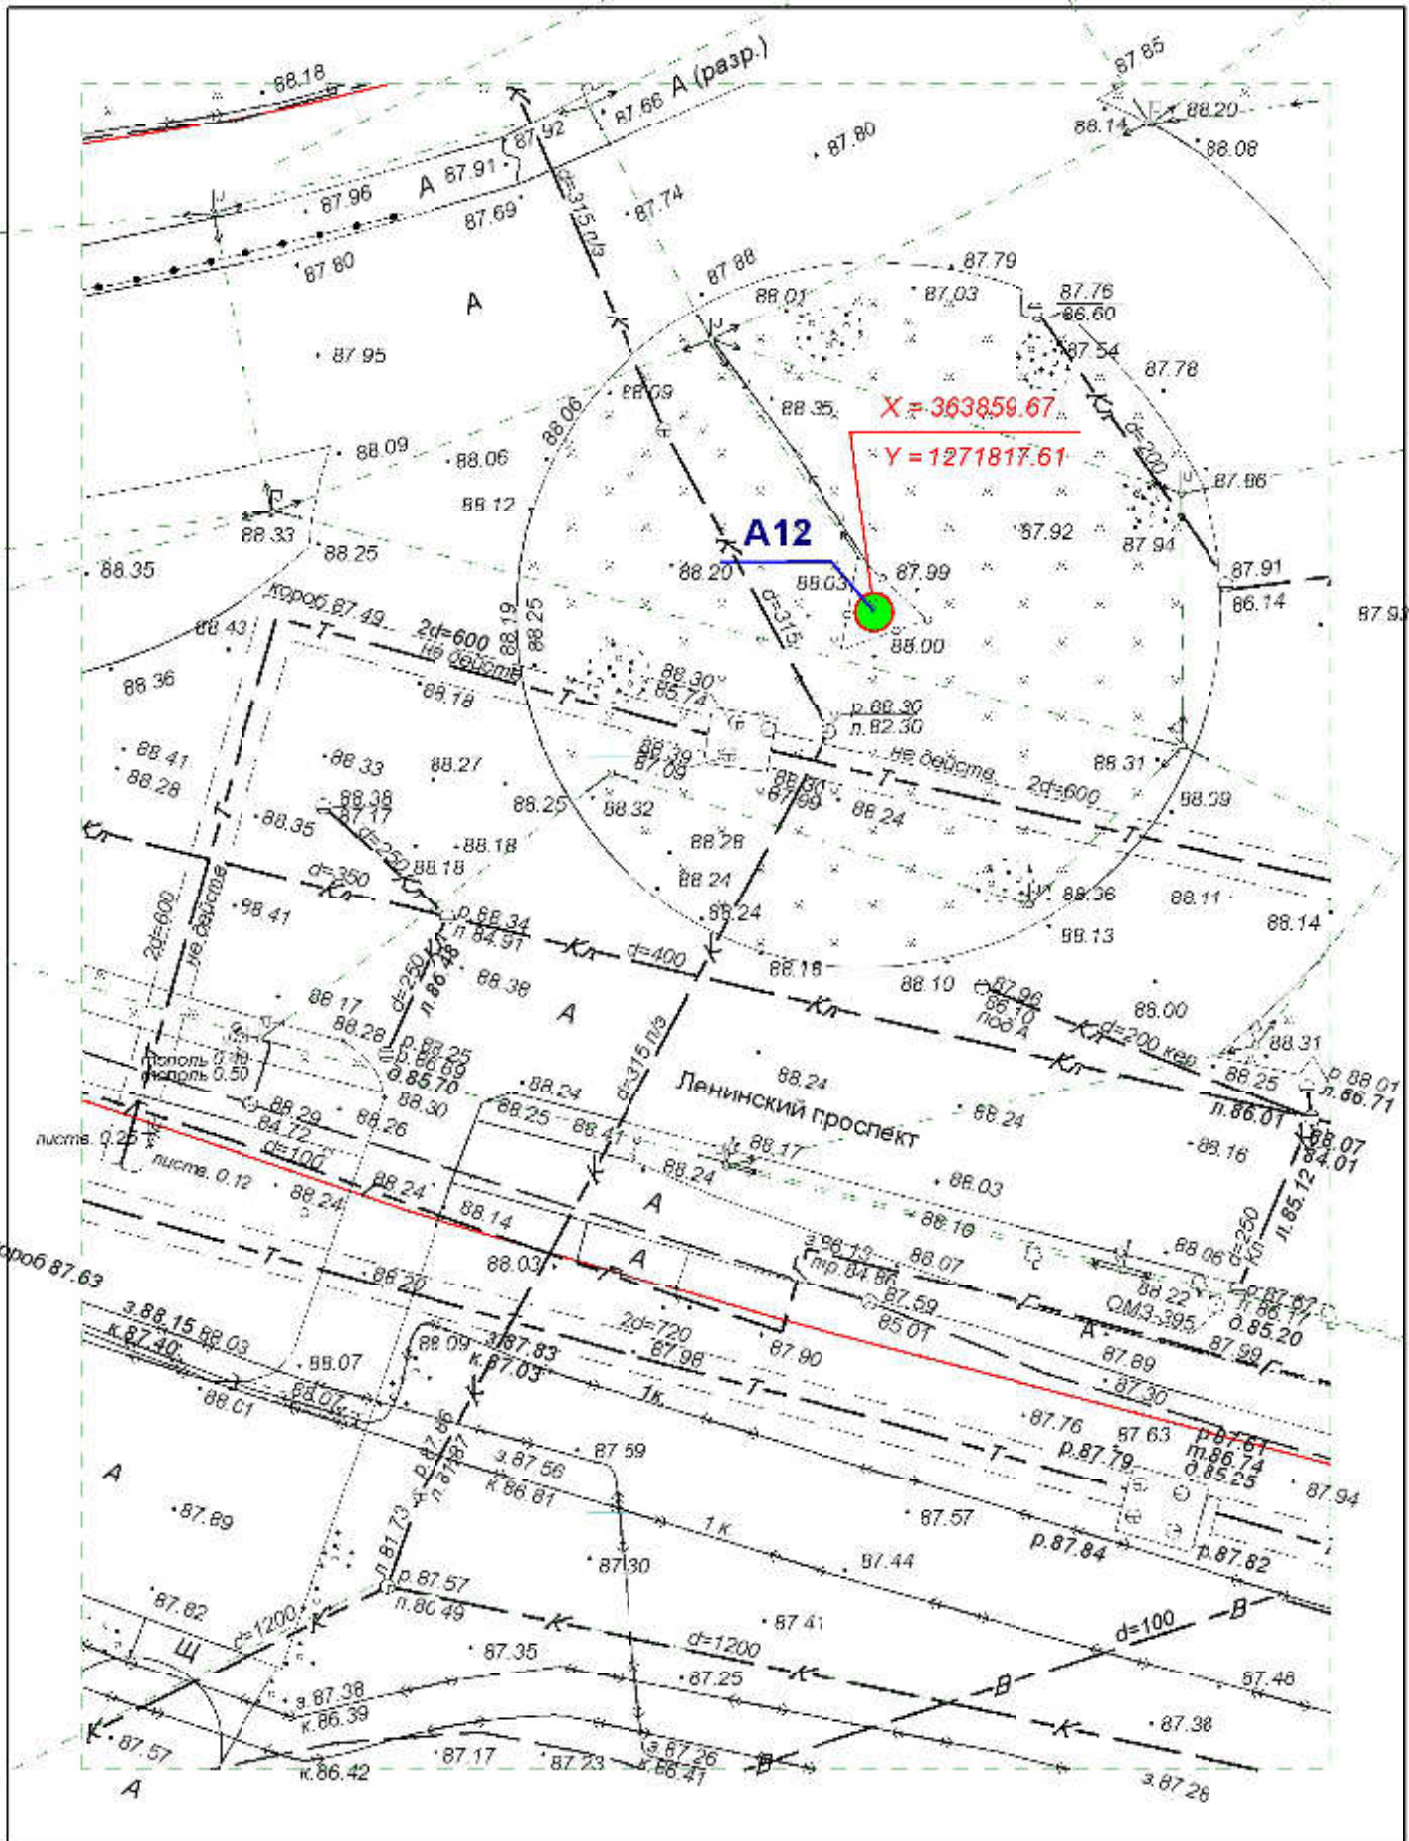

**Схема размещения рекламных конструкций
на территории городского округа "Город ЙошкарОла"**

Директор	Парманов		Рекламная конструкция	A12	МУП "Архитектор"
Нач. отд. ИОГД	Ратманов