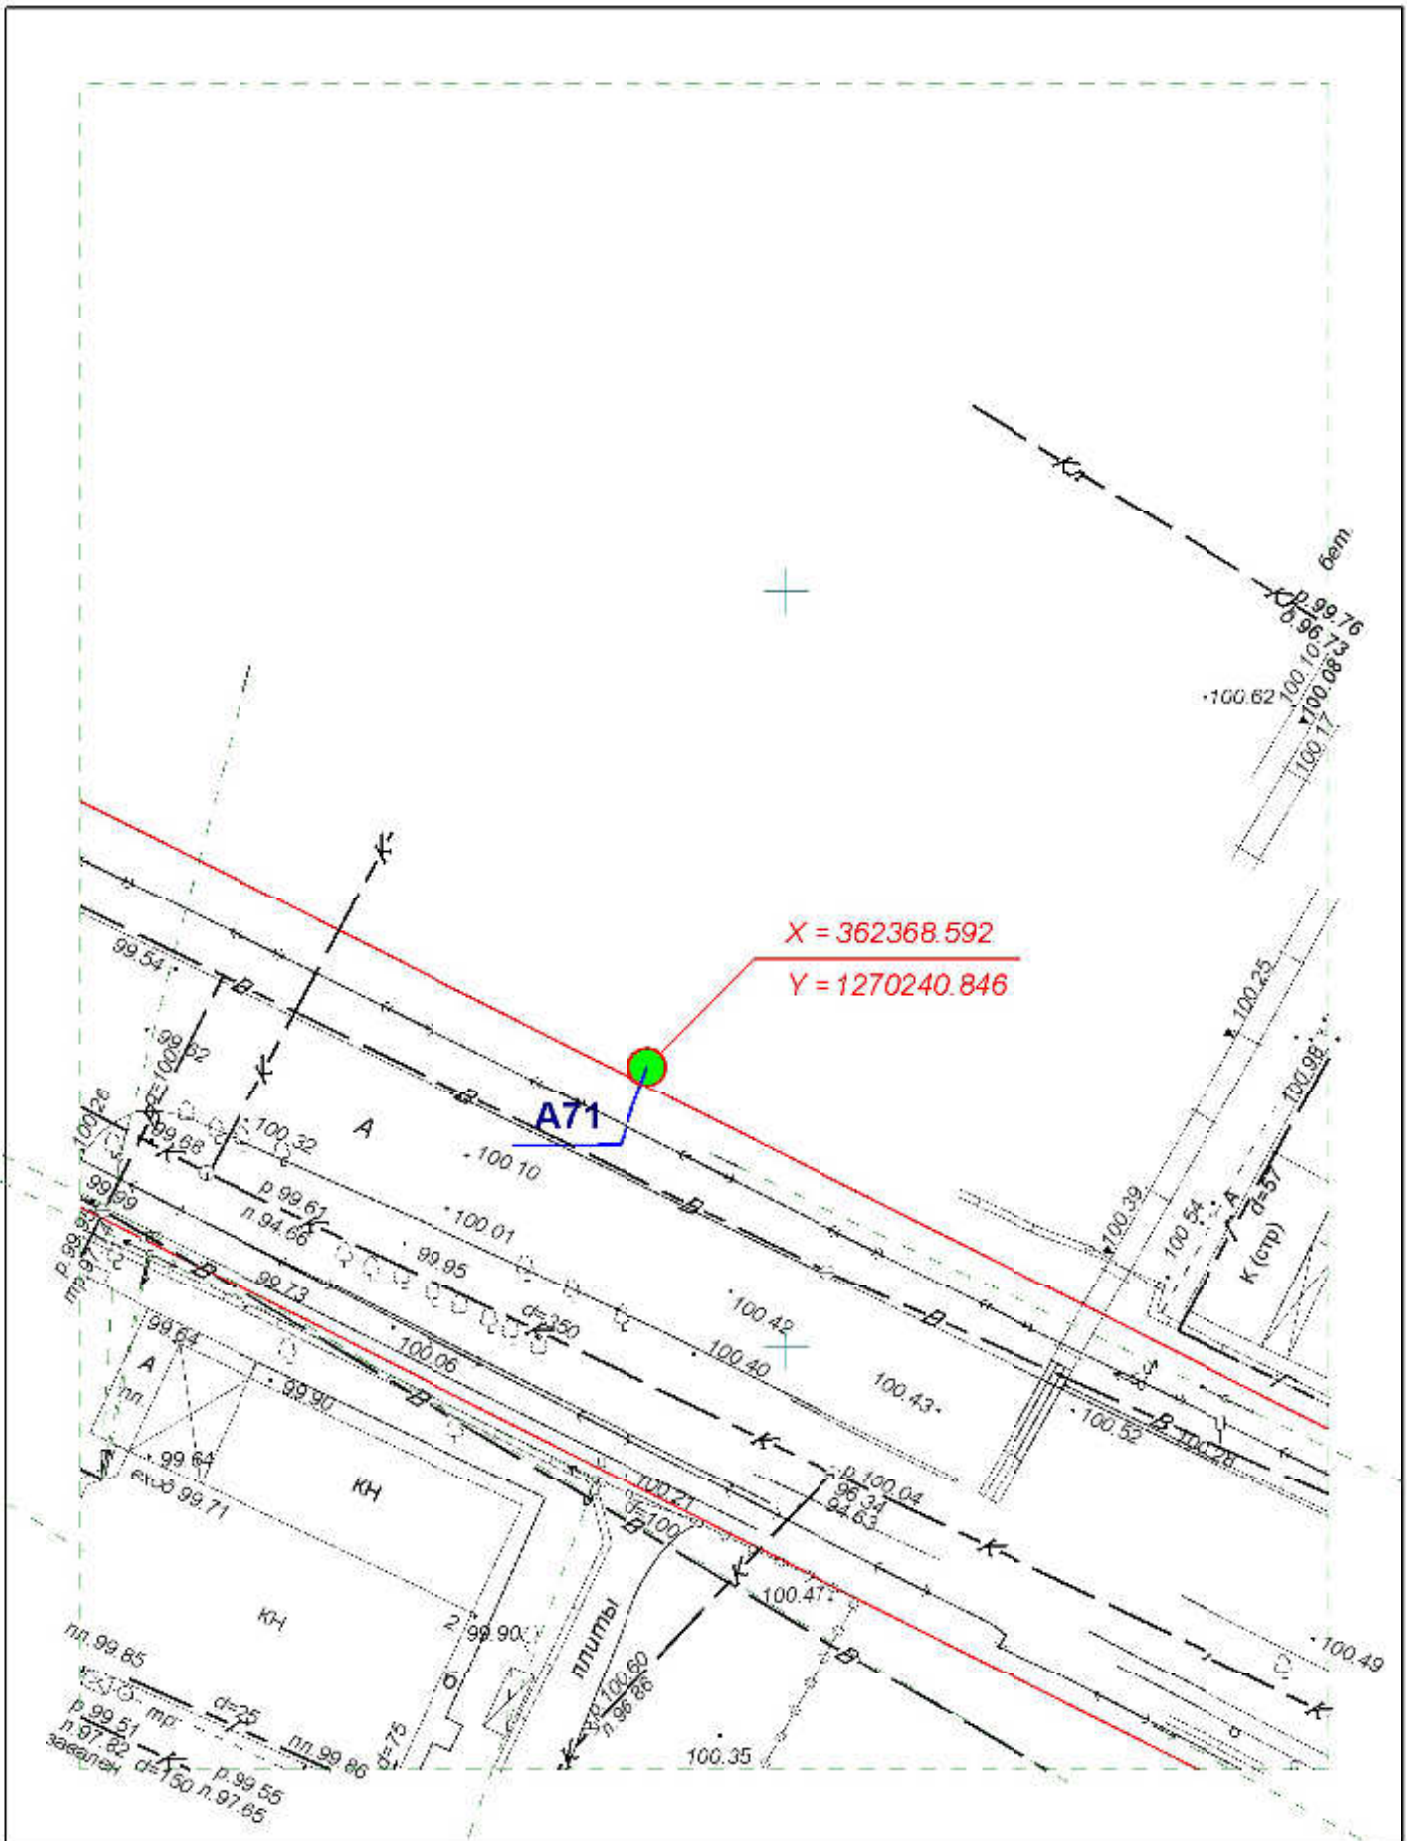

**Схема размещения рекламных конструкций
на территории городского округа "Город ЙошкарОла"**

Директор	Парманов			Рекламная конструкция	МУП "Архитектор"
Нач. отд. ИОГД	Ратманов			A71