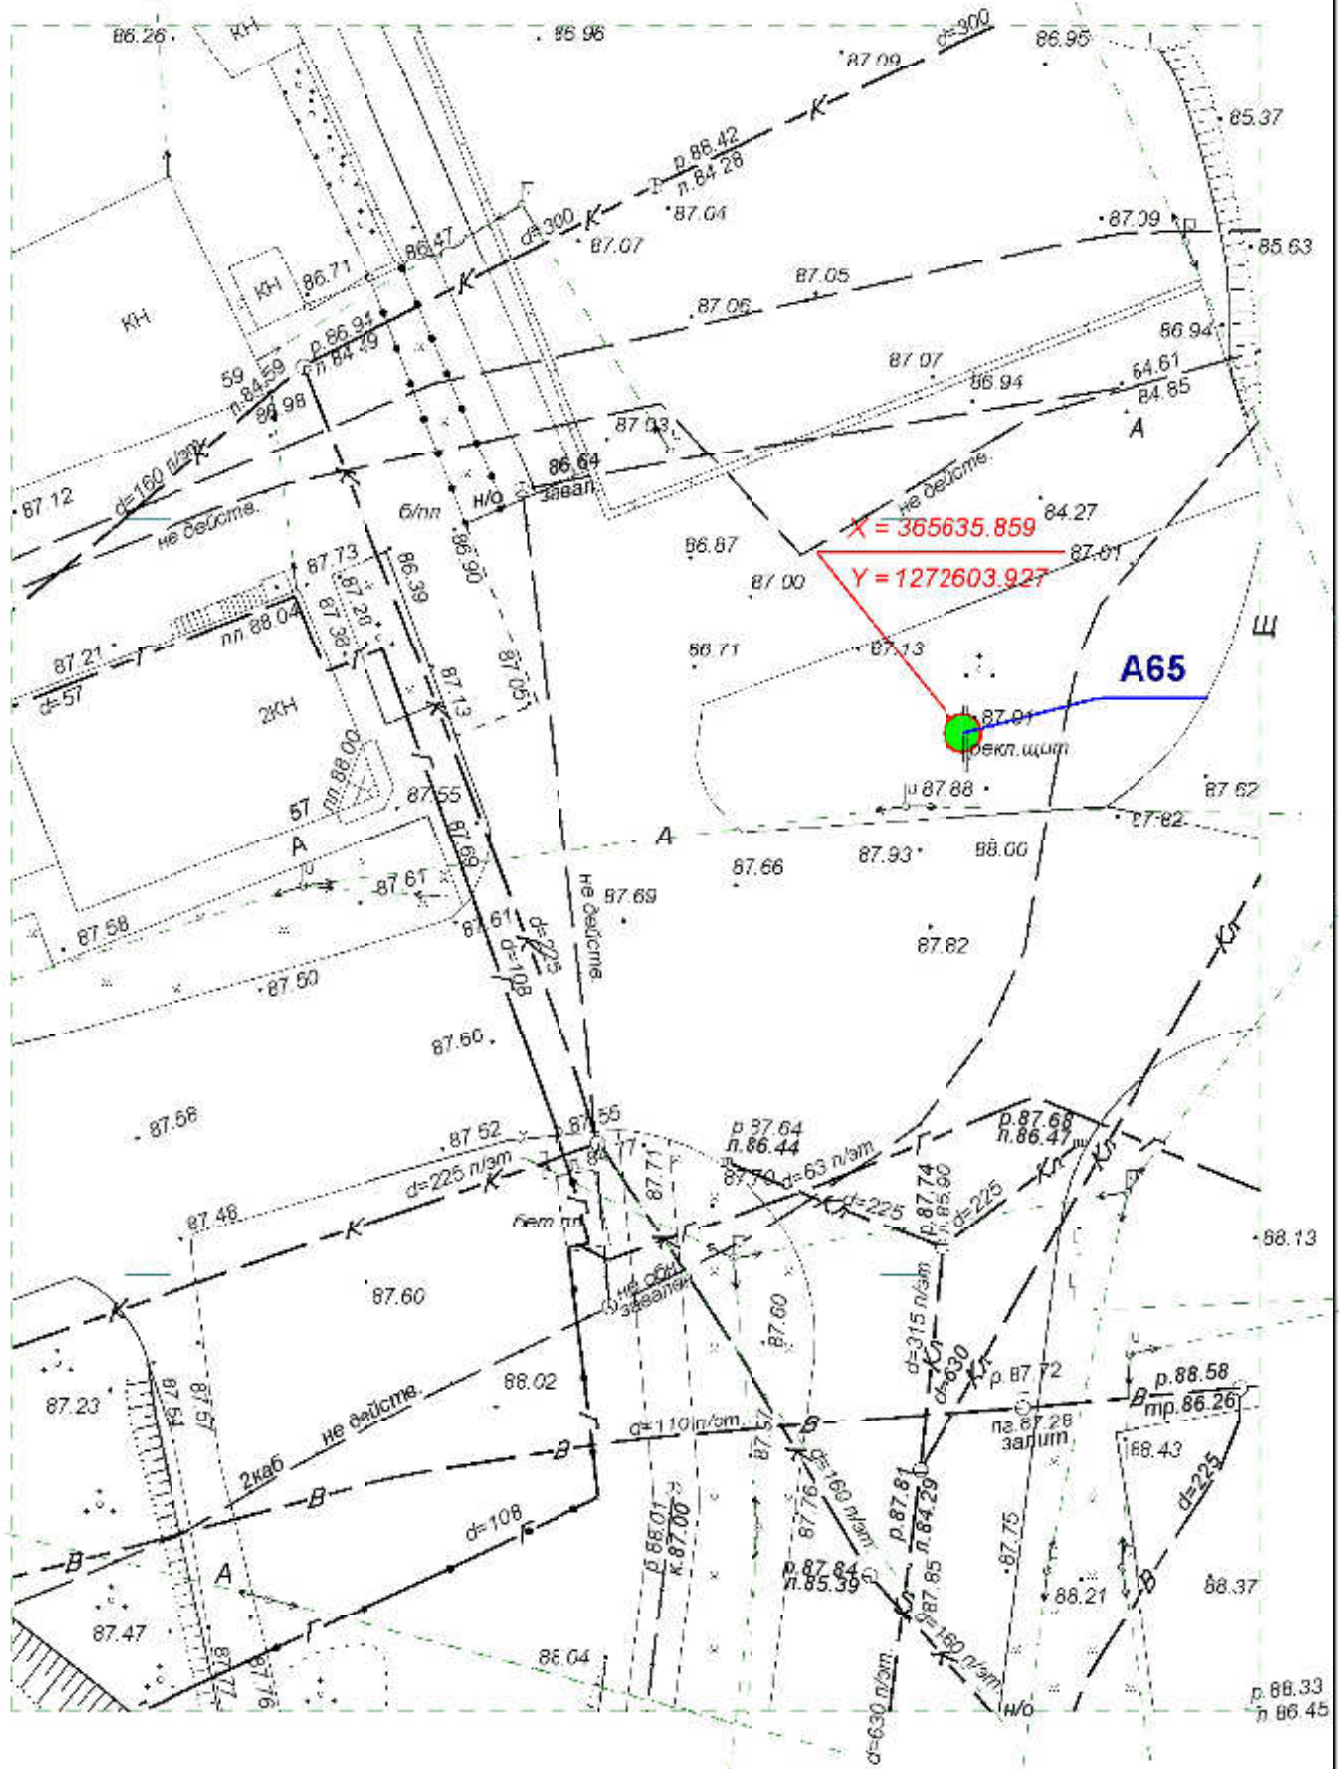

**Схема размещения рекламных конструкций
на территории городского округа "Город ЙошкарОла"**

Директор	Парманов		Рекламная конструкция	
Нач. отд. ИОГД	Ратманов		A65	МУП "Архитектор"