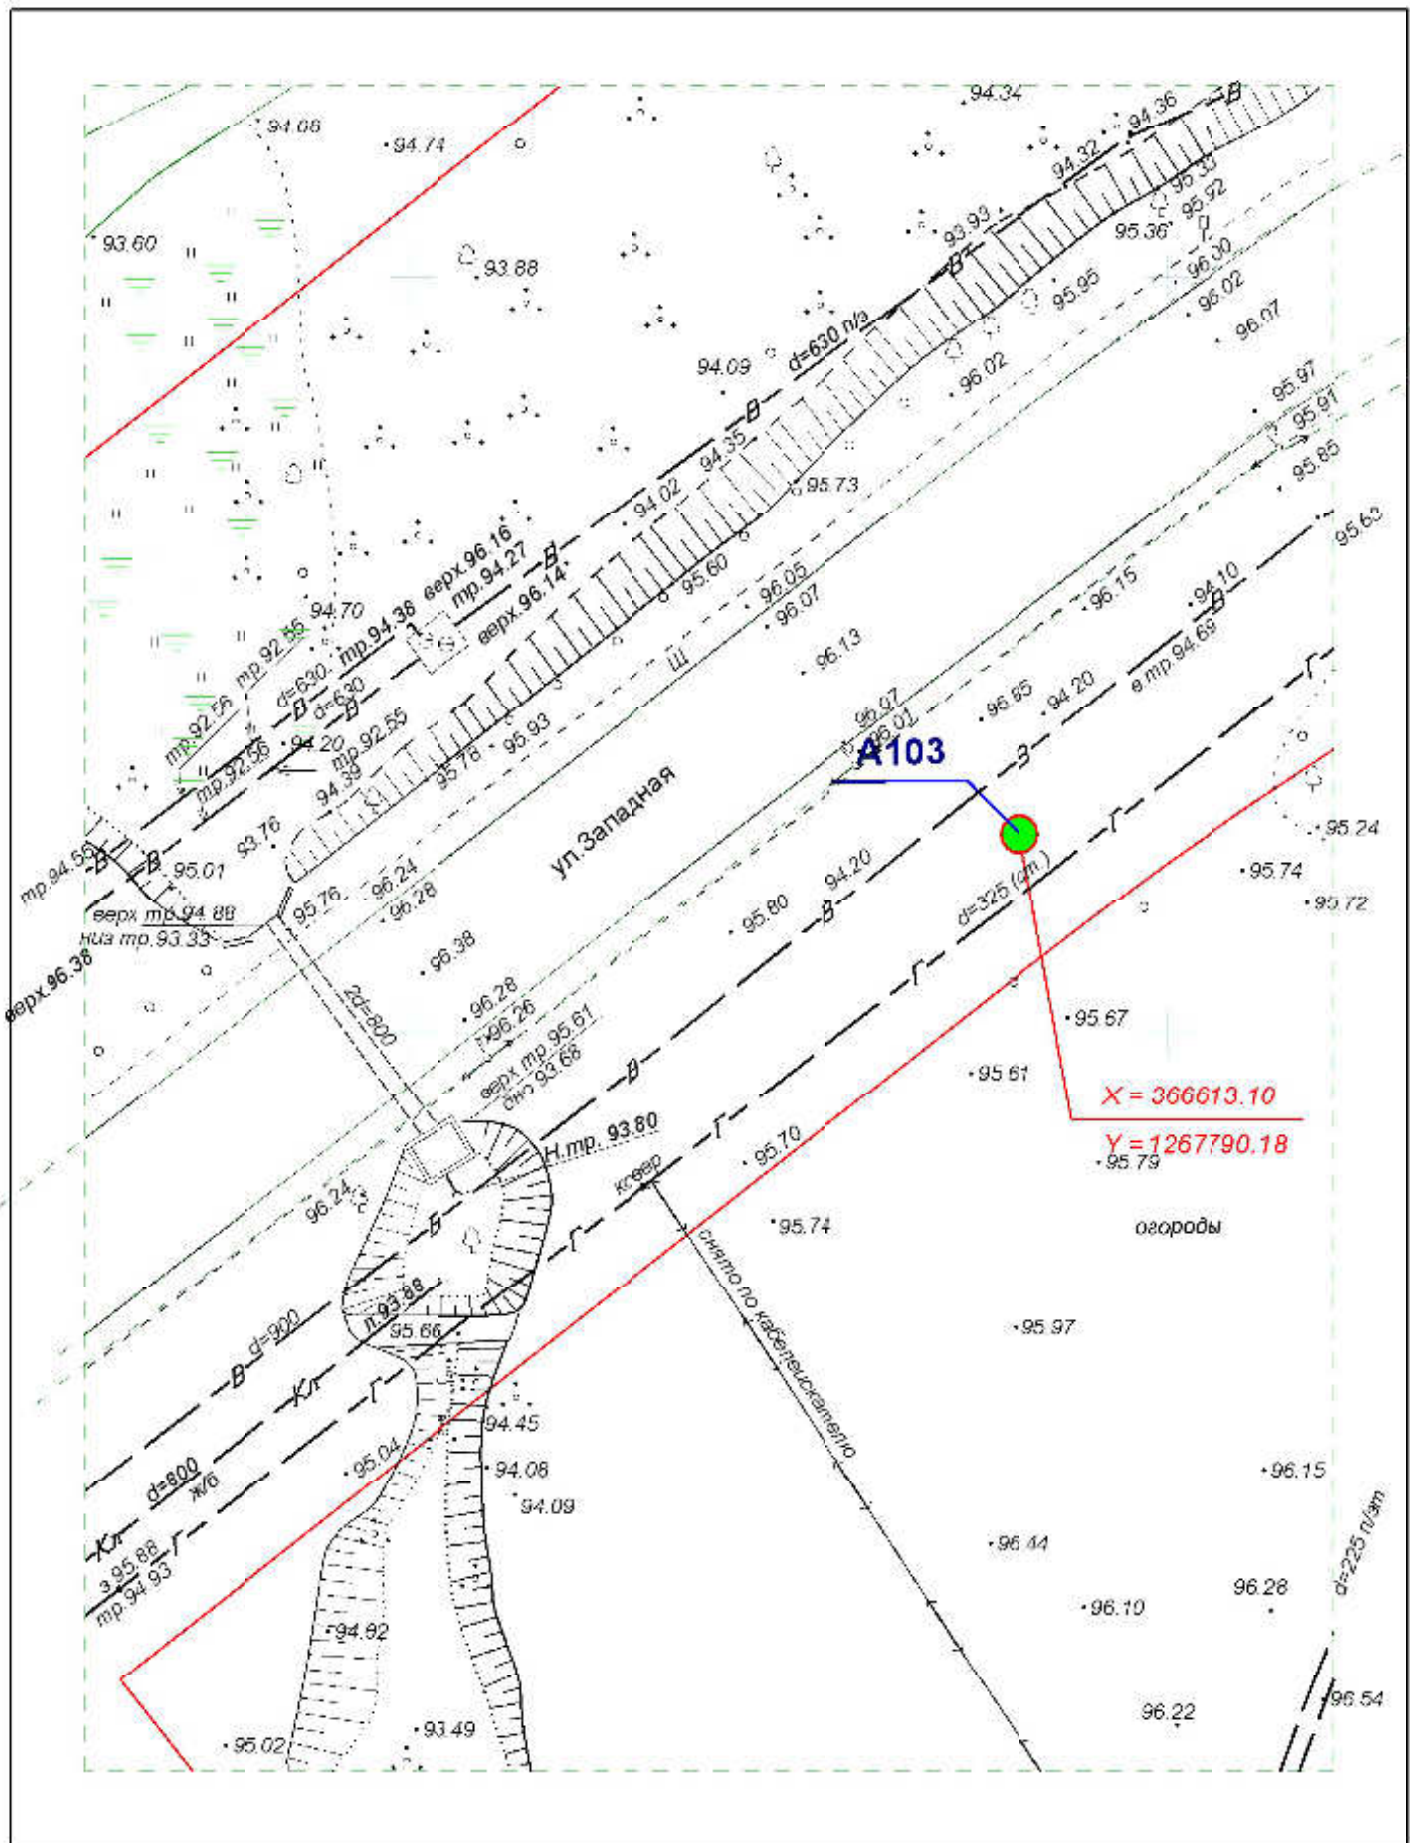

**Схема размещения рекламных конструкций
на территории городского округа "Город ЙошкарОла"**

Директор	Парманов		Рекламная конструкция	A103	МУП "Архитектор"
Нач. отд. ИОГД	Ратманов