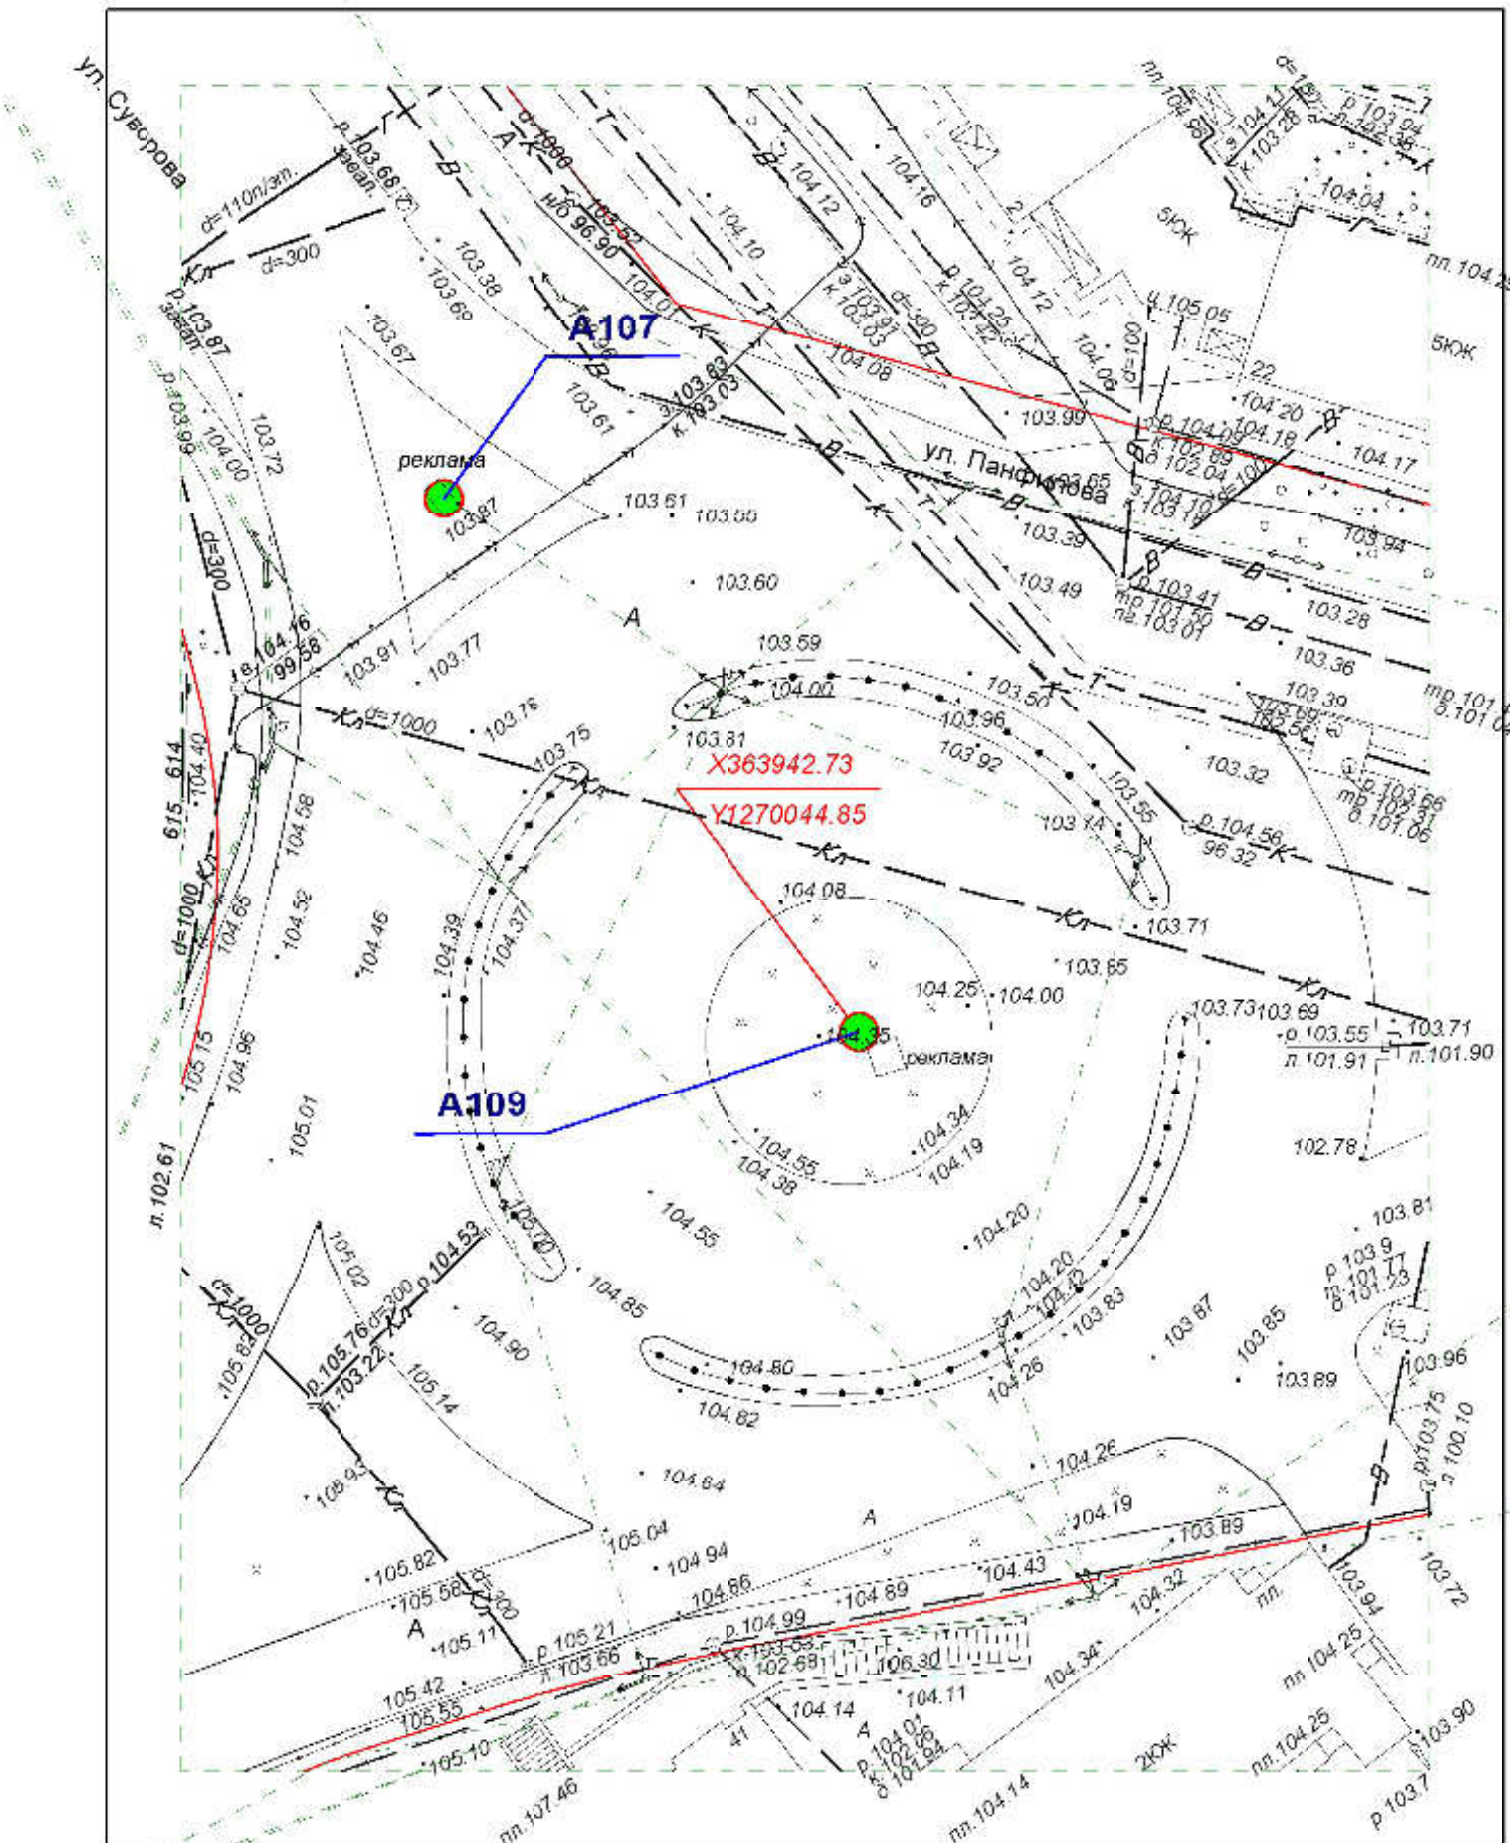

**Схема размещения рекламных конструкций
на территории городского округа "Город ЙошкарОла"**

Директор	Парманов		Рекламная конструкция	МУП "Архитектор"
Нач. отд. ИОГД	Ратманов		A109