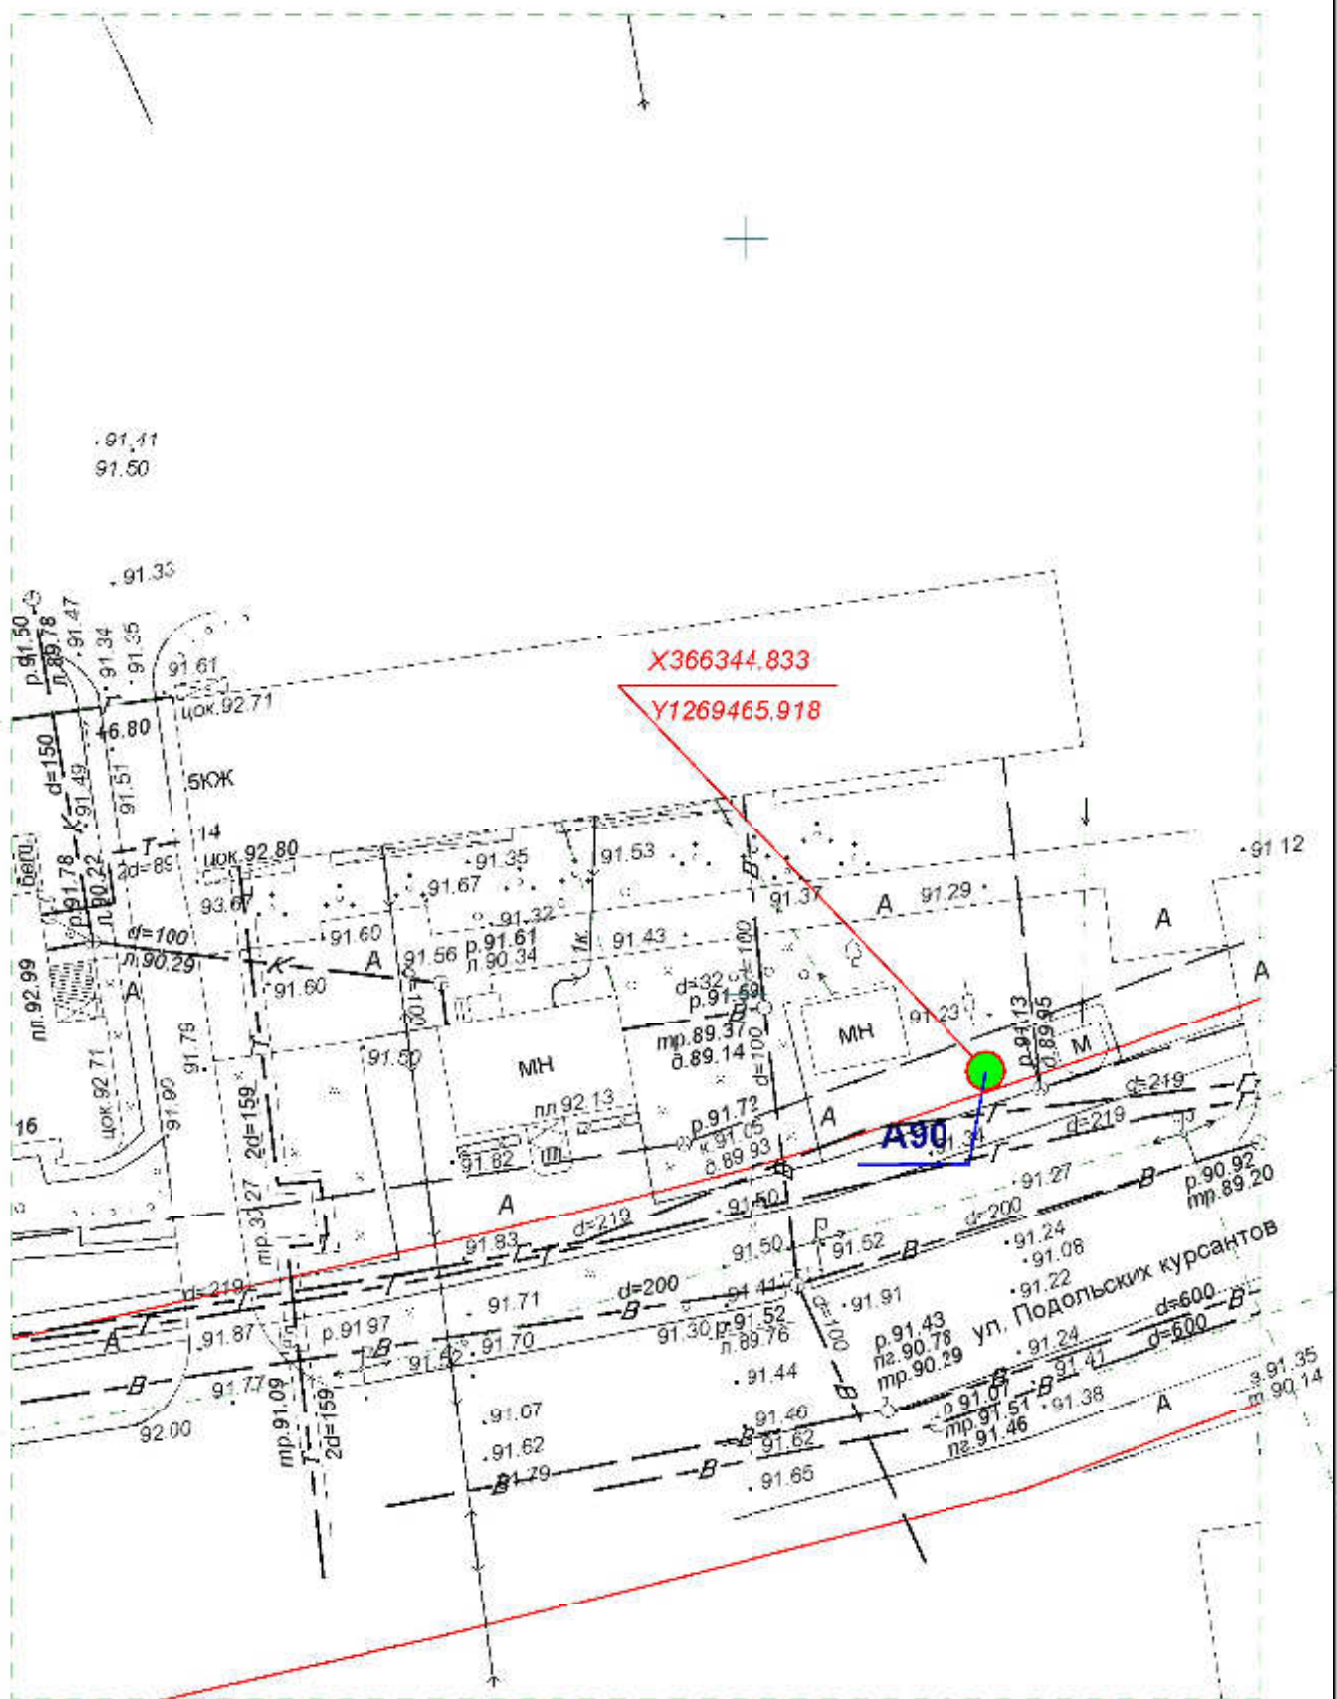

**Схема размещения рекламных конструкций
на территории городского округа "Город ЙошкарОла"**

Директор	Парманов		Рекламная конструкция	
Нач. отд. ИОГД	Ратманов		А90	МУП "Архитектор"