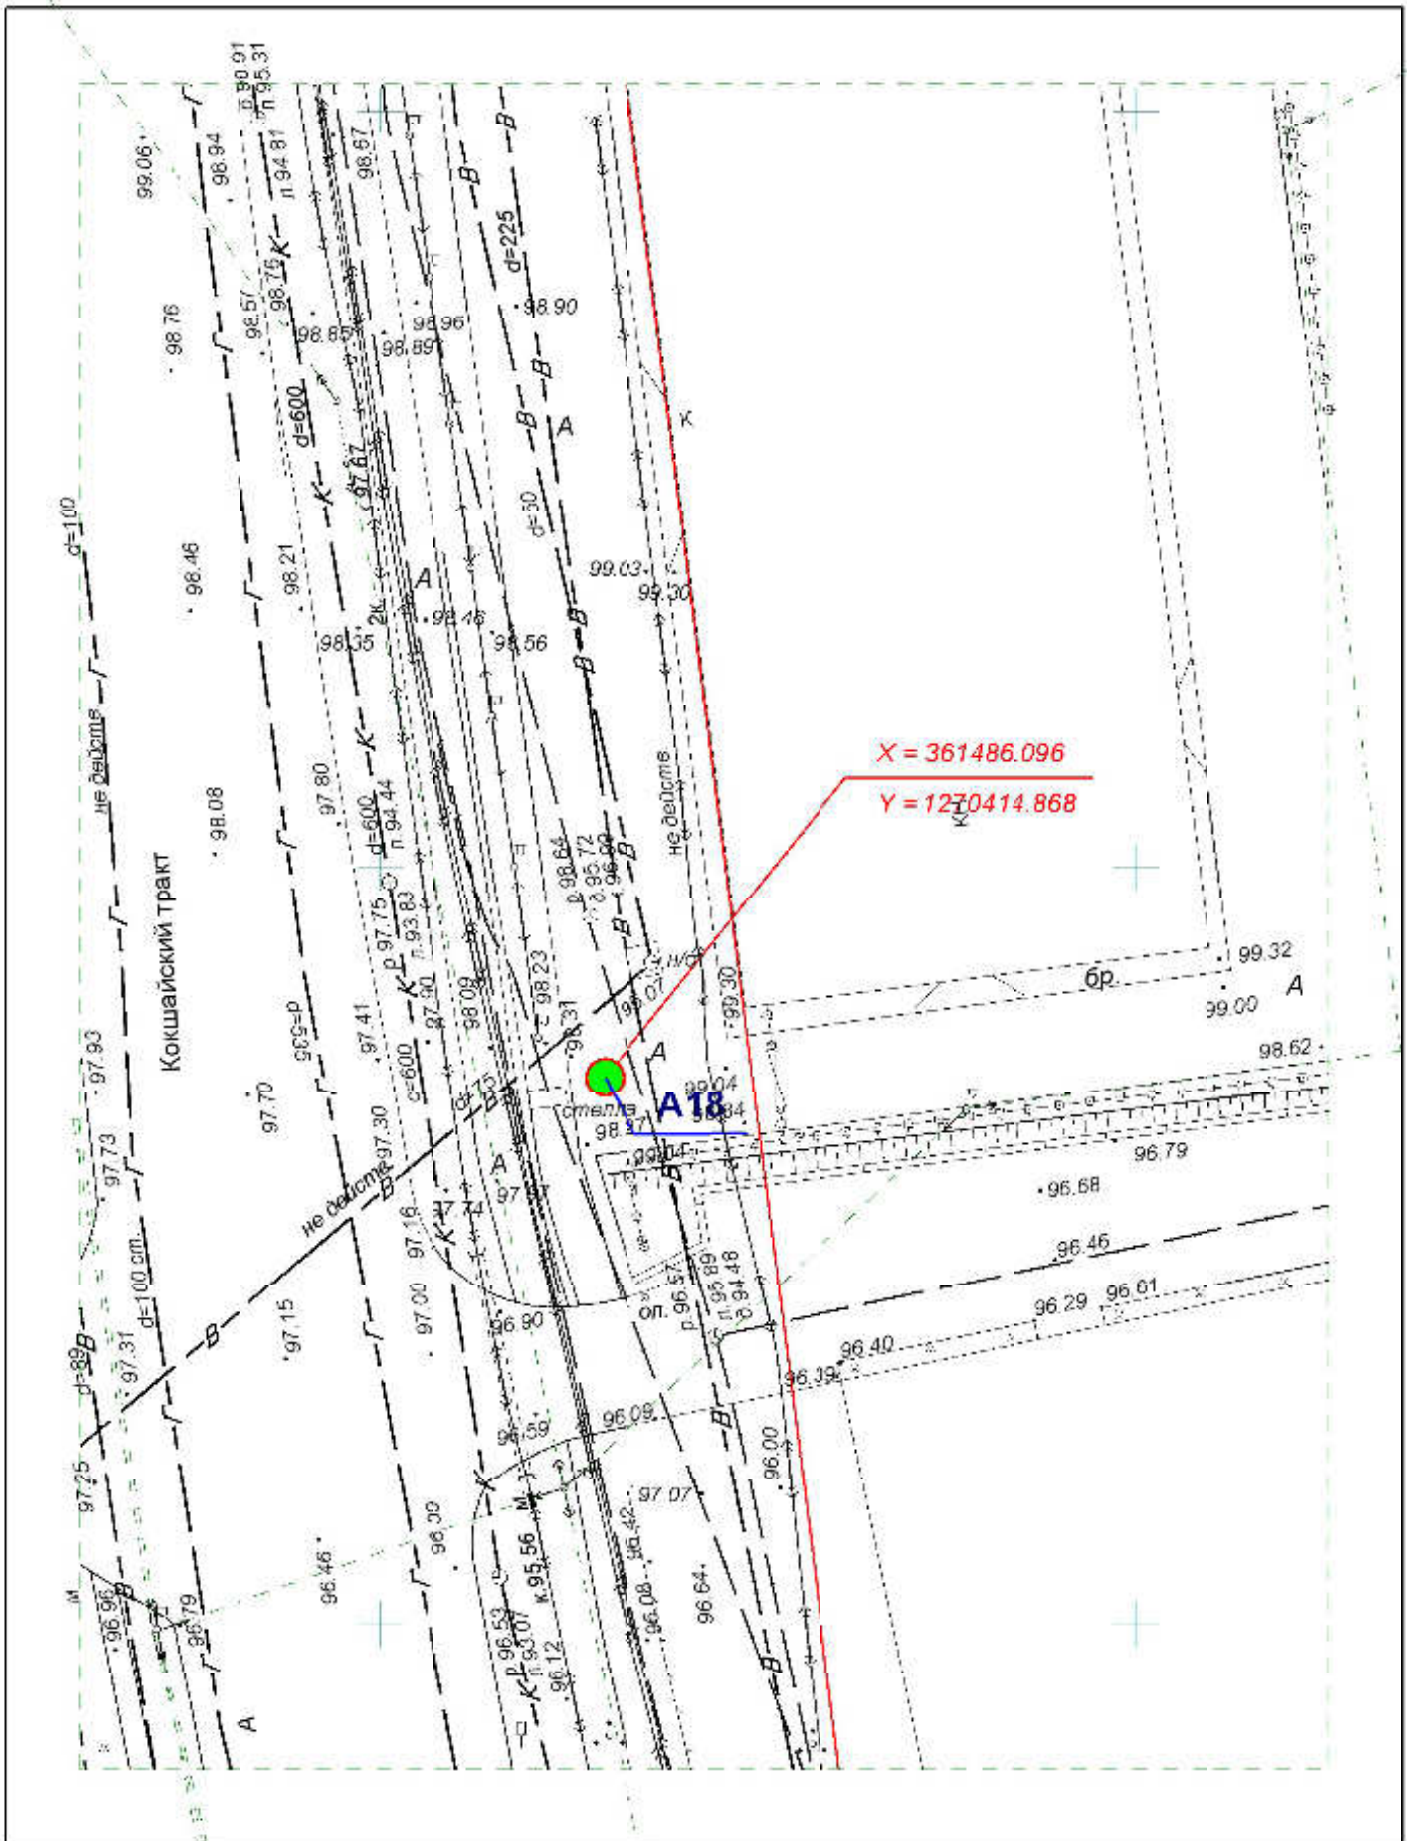

**Схема размещения рекламных конструкций
на территории городского округа "Город ЙошкарОла"**

Директор	Парманов		Рекламная конструкция	МУП "Архитектор"
Нач. отд. ИОГД	Ратманов		А18