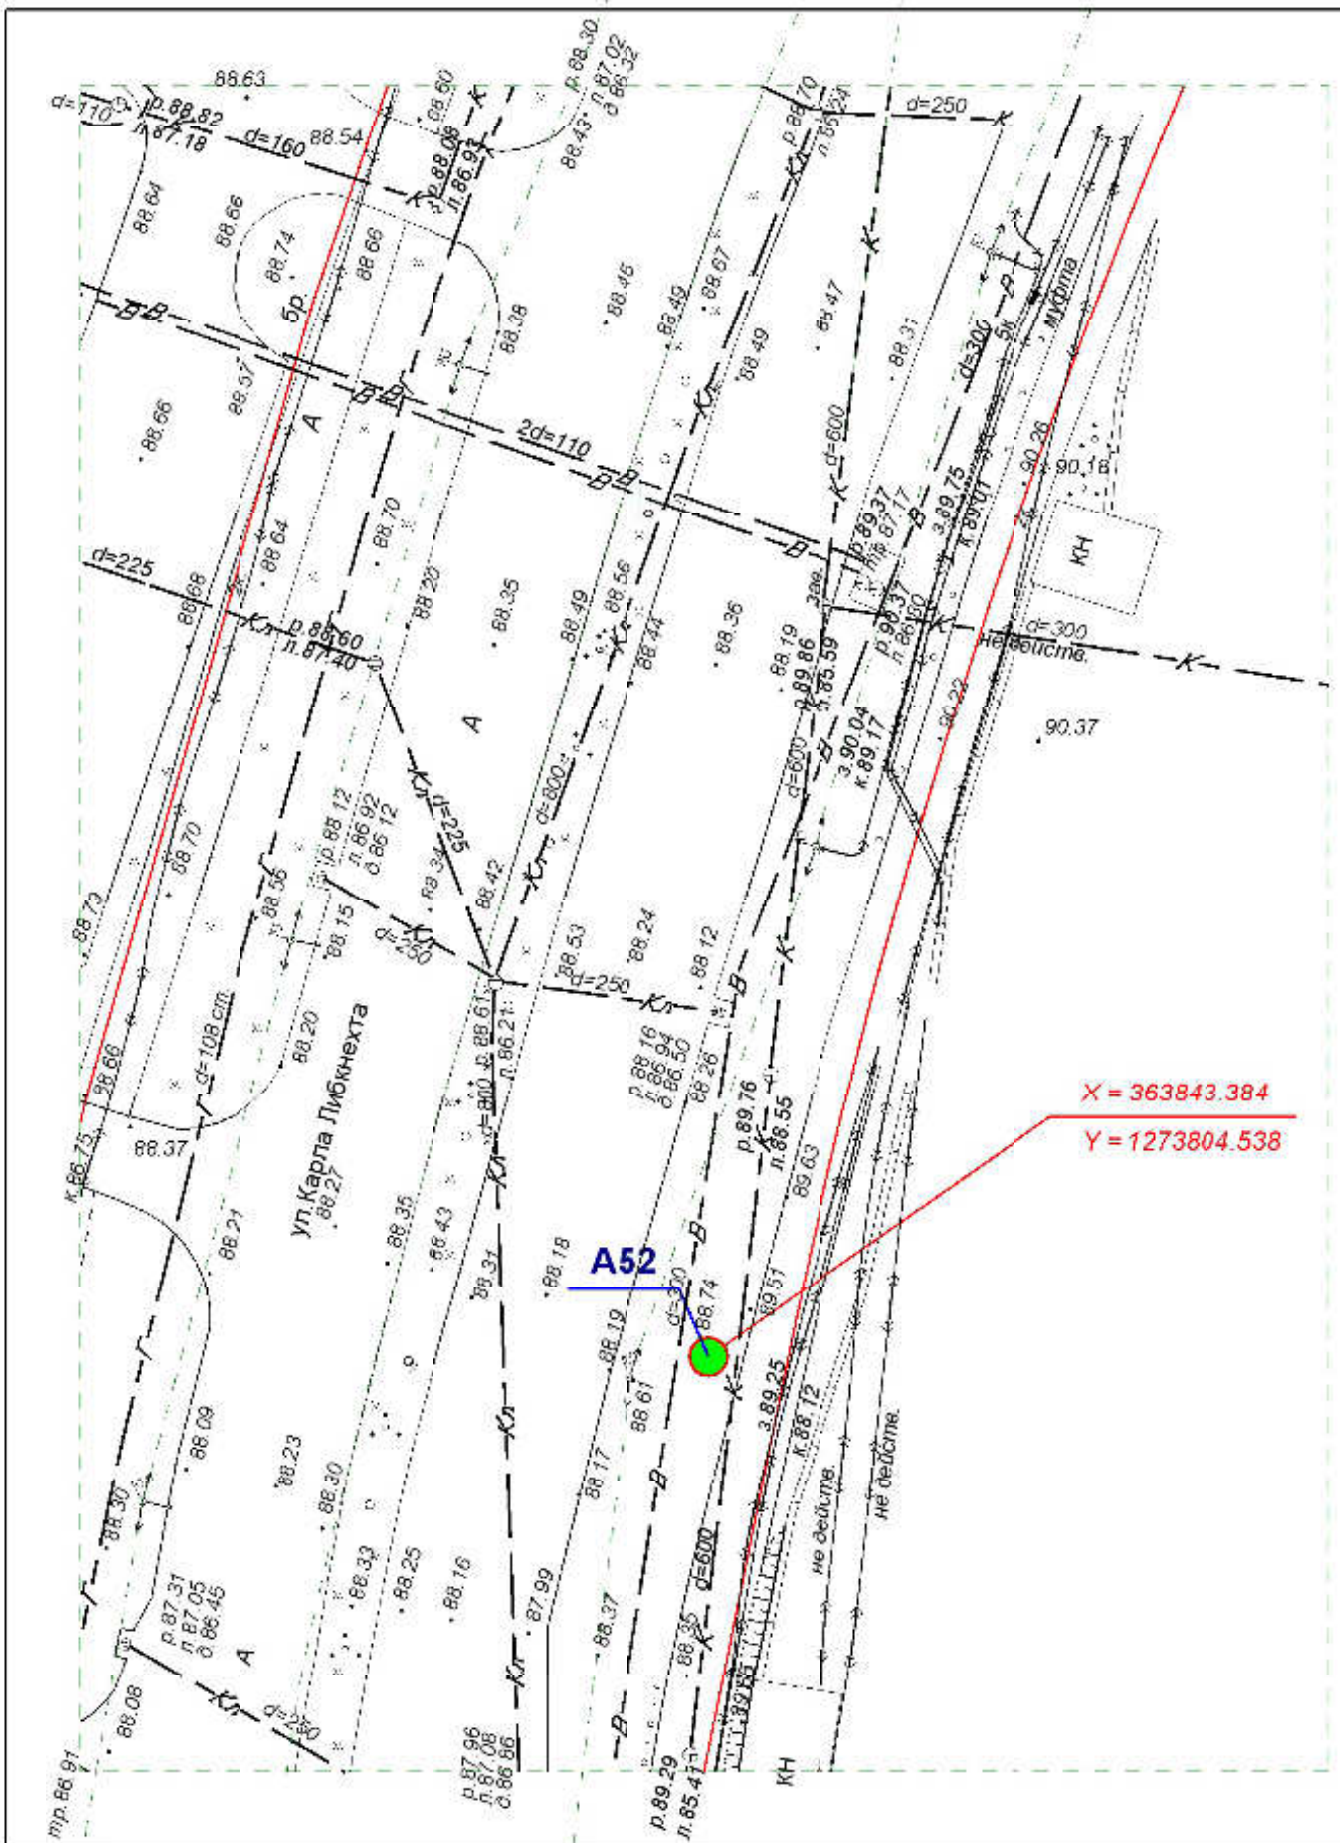

**Схема размещения рекламных конструкций
на территории городского округа "Город ЙошкарОла"**

Директор	Парманов		Рекламная конструкция	МУП "Архитектор"
Нач. отд. ИОГД	Ратманов		A52