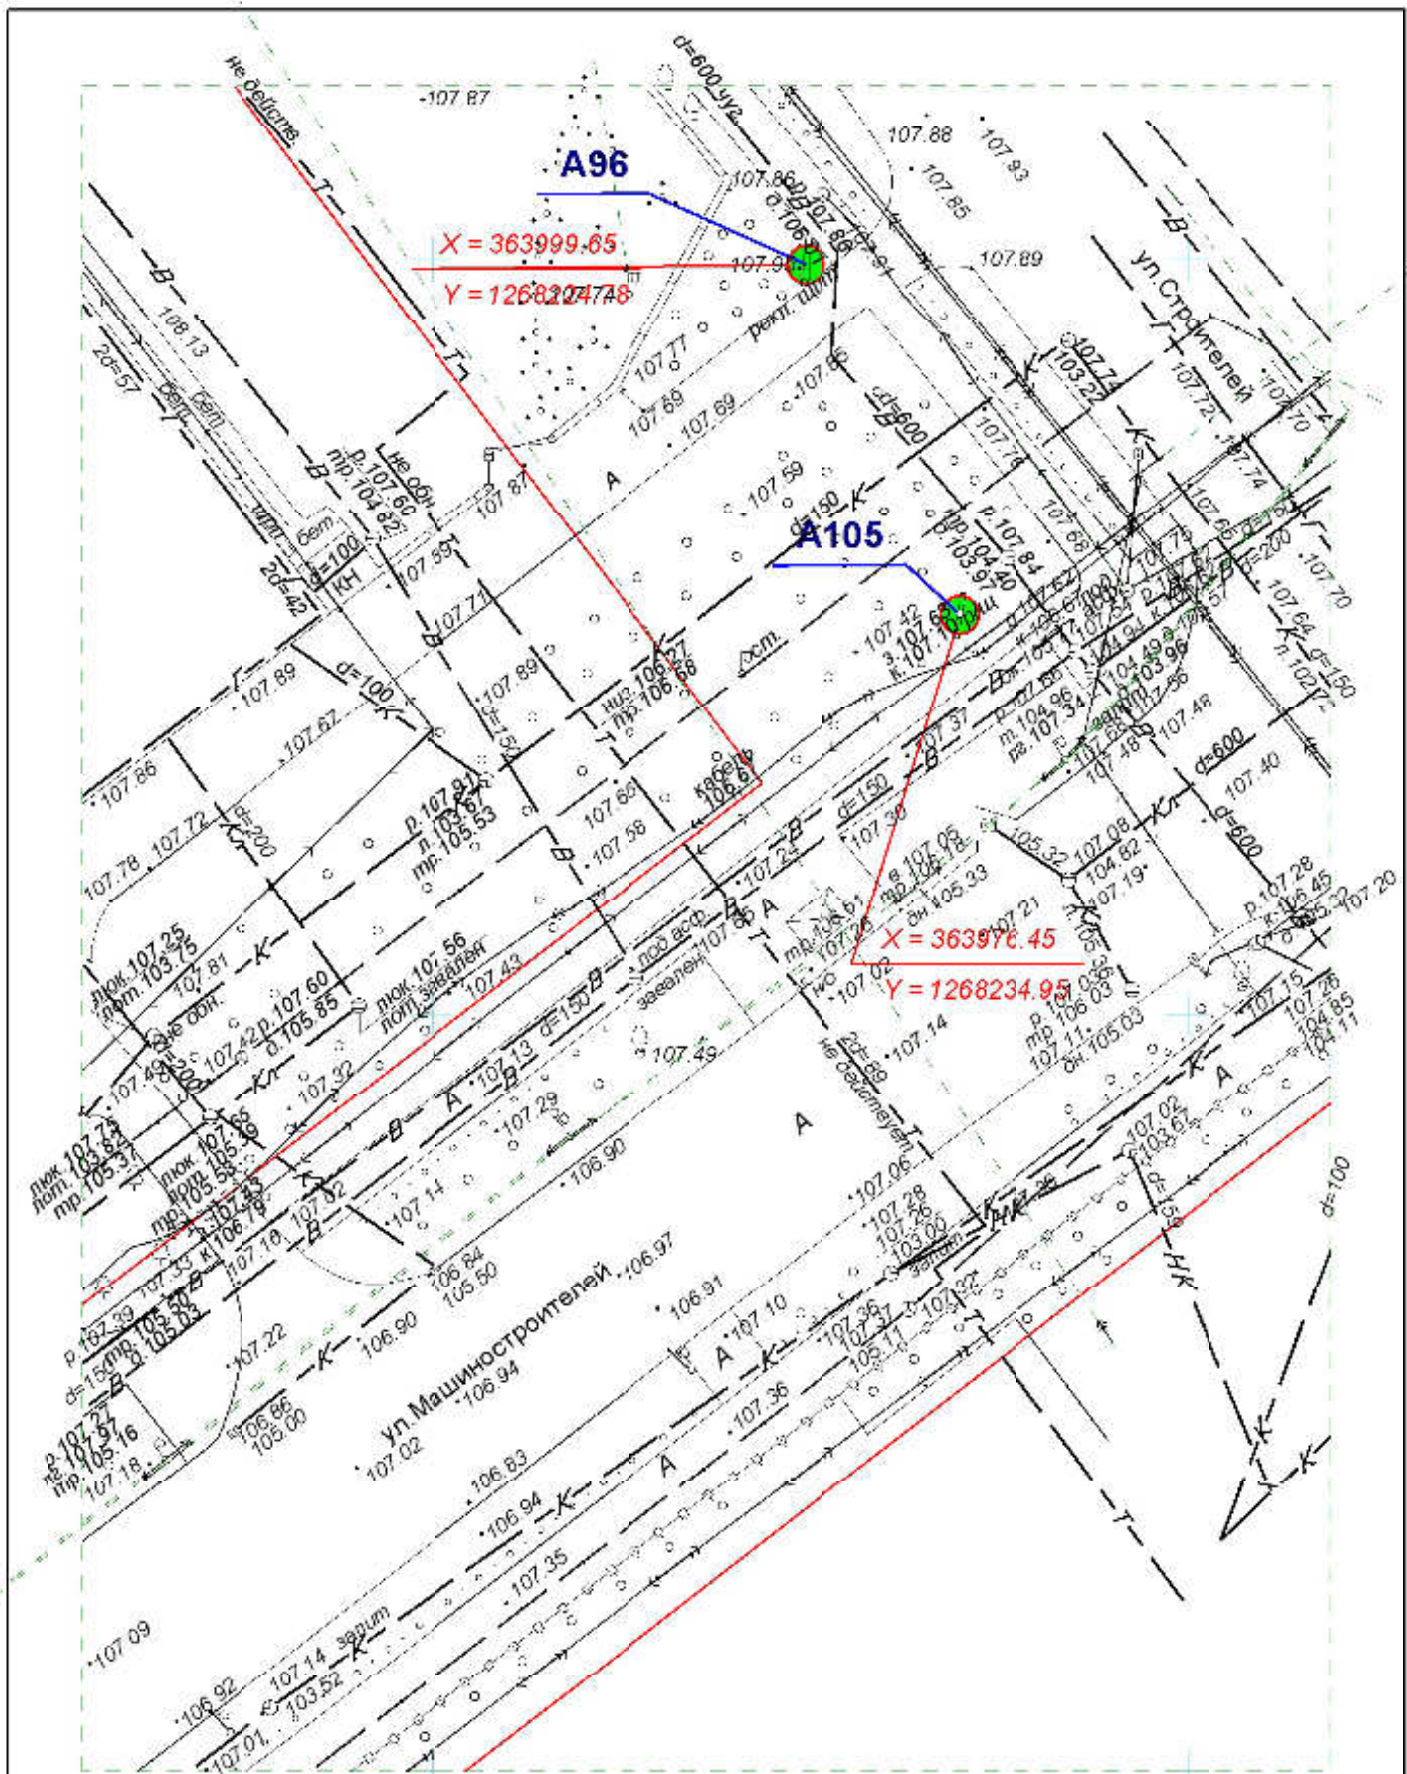

**Схема размещения рекламных конструкций
на территории городского округа "Город ЙошкарОла"**

Директор	Парманов		Рекламные конструкции	МУП "Архитектор"
Нач. отд. ИОГД	Ратманов		A96, A105