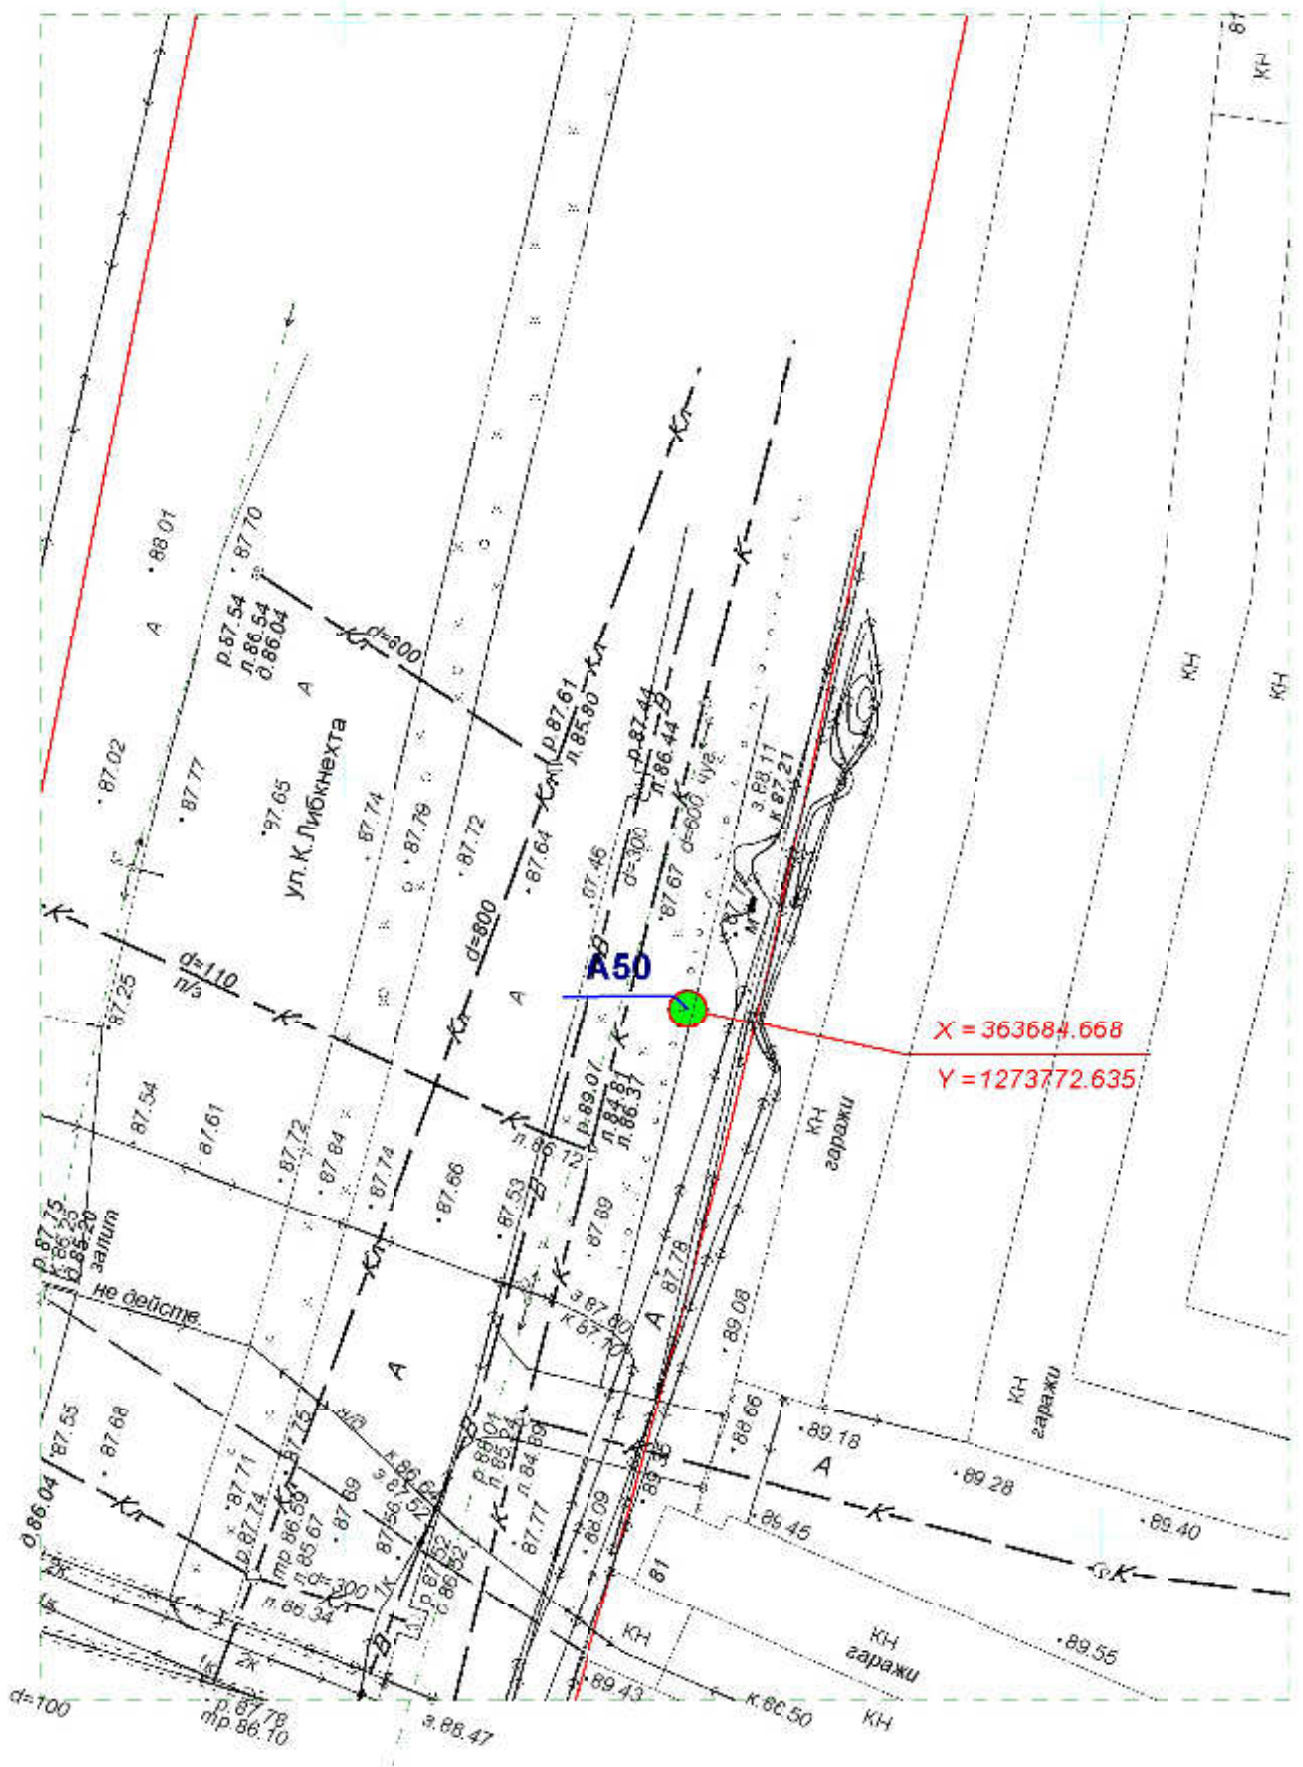

**Схема размещения рекламных конструкций
на территории городского округа "Город ЙошкарОла"**

Директор	Парманов		Рекламная конструкция	МУП "Архитектор"
Нач. отд. ИОГД	Ратманов		A50