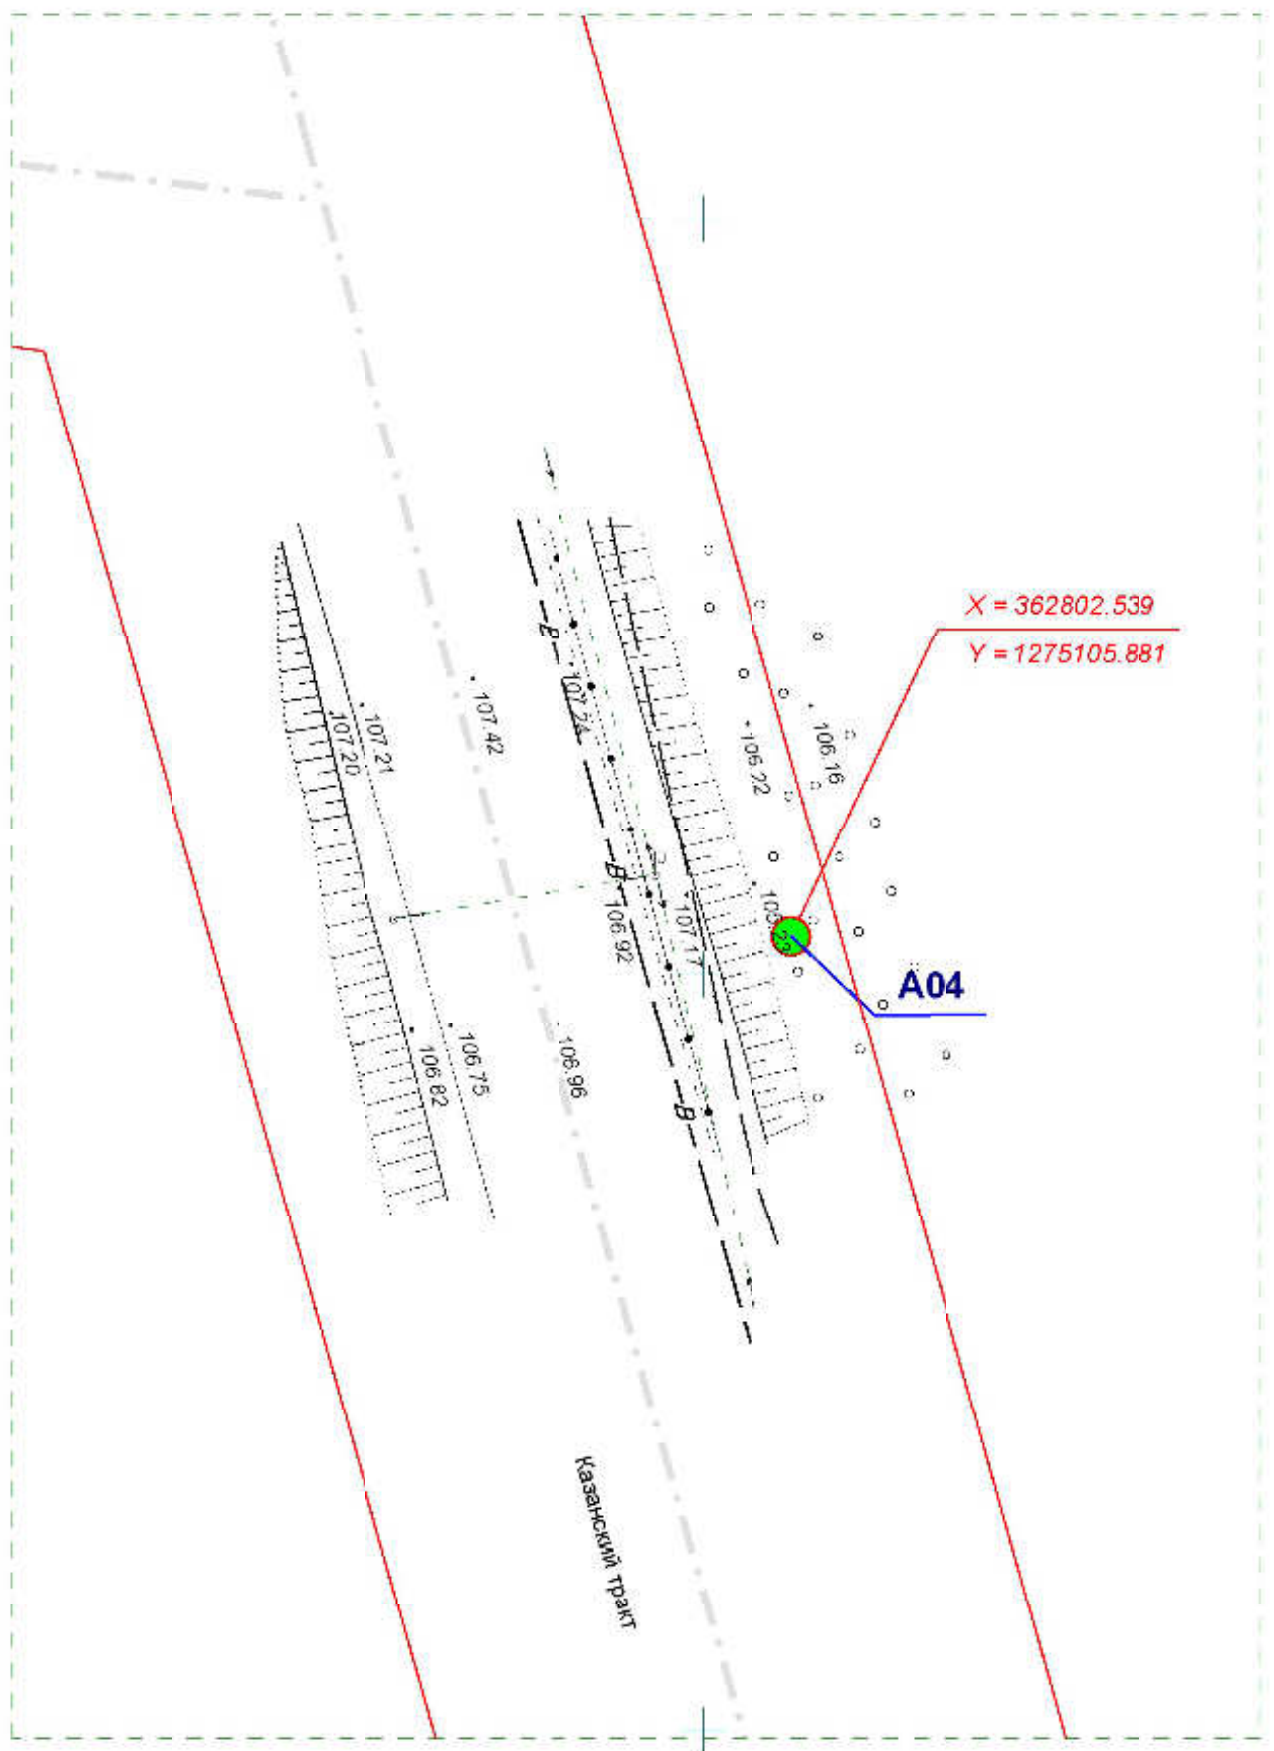

**Схема размещения рекламных конструкций
на территории городского округа "Город Йошкар-Ола"**

Директор	Парманов			Рекламная конструкция	МУП "Архитектор"
Нач. отд. ИОГД	Ратманов			A04