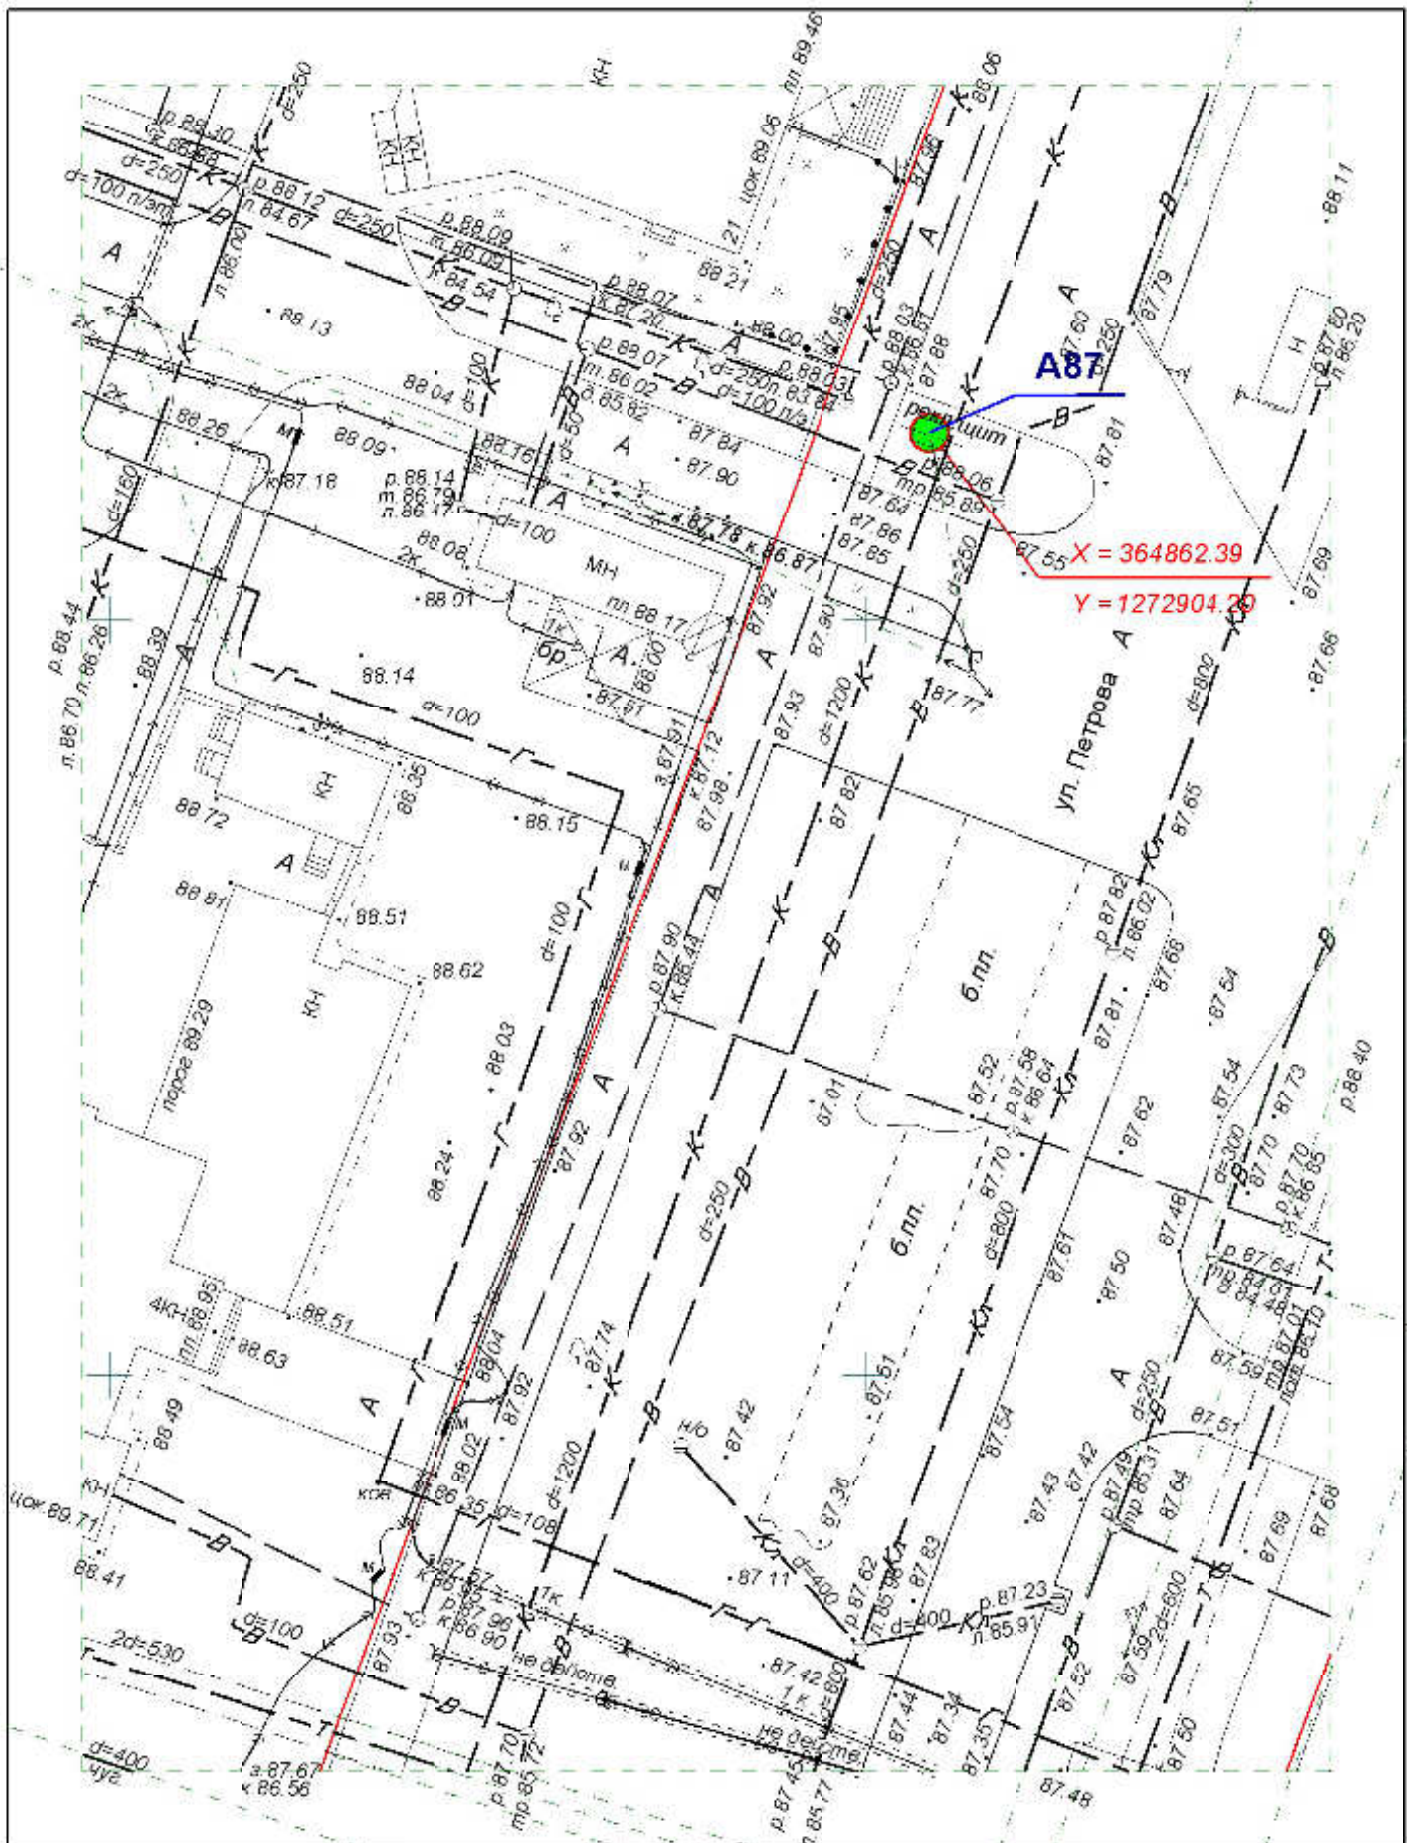

**Схема размещения рекламных конструкций
на территории городского округа "Город ЙошкарОла"**

Директор	Парманов		Рекламная конструкция	
Нач. отд. ИОГД	Ратманов		А87	МУП "Архитектор"