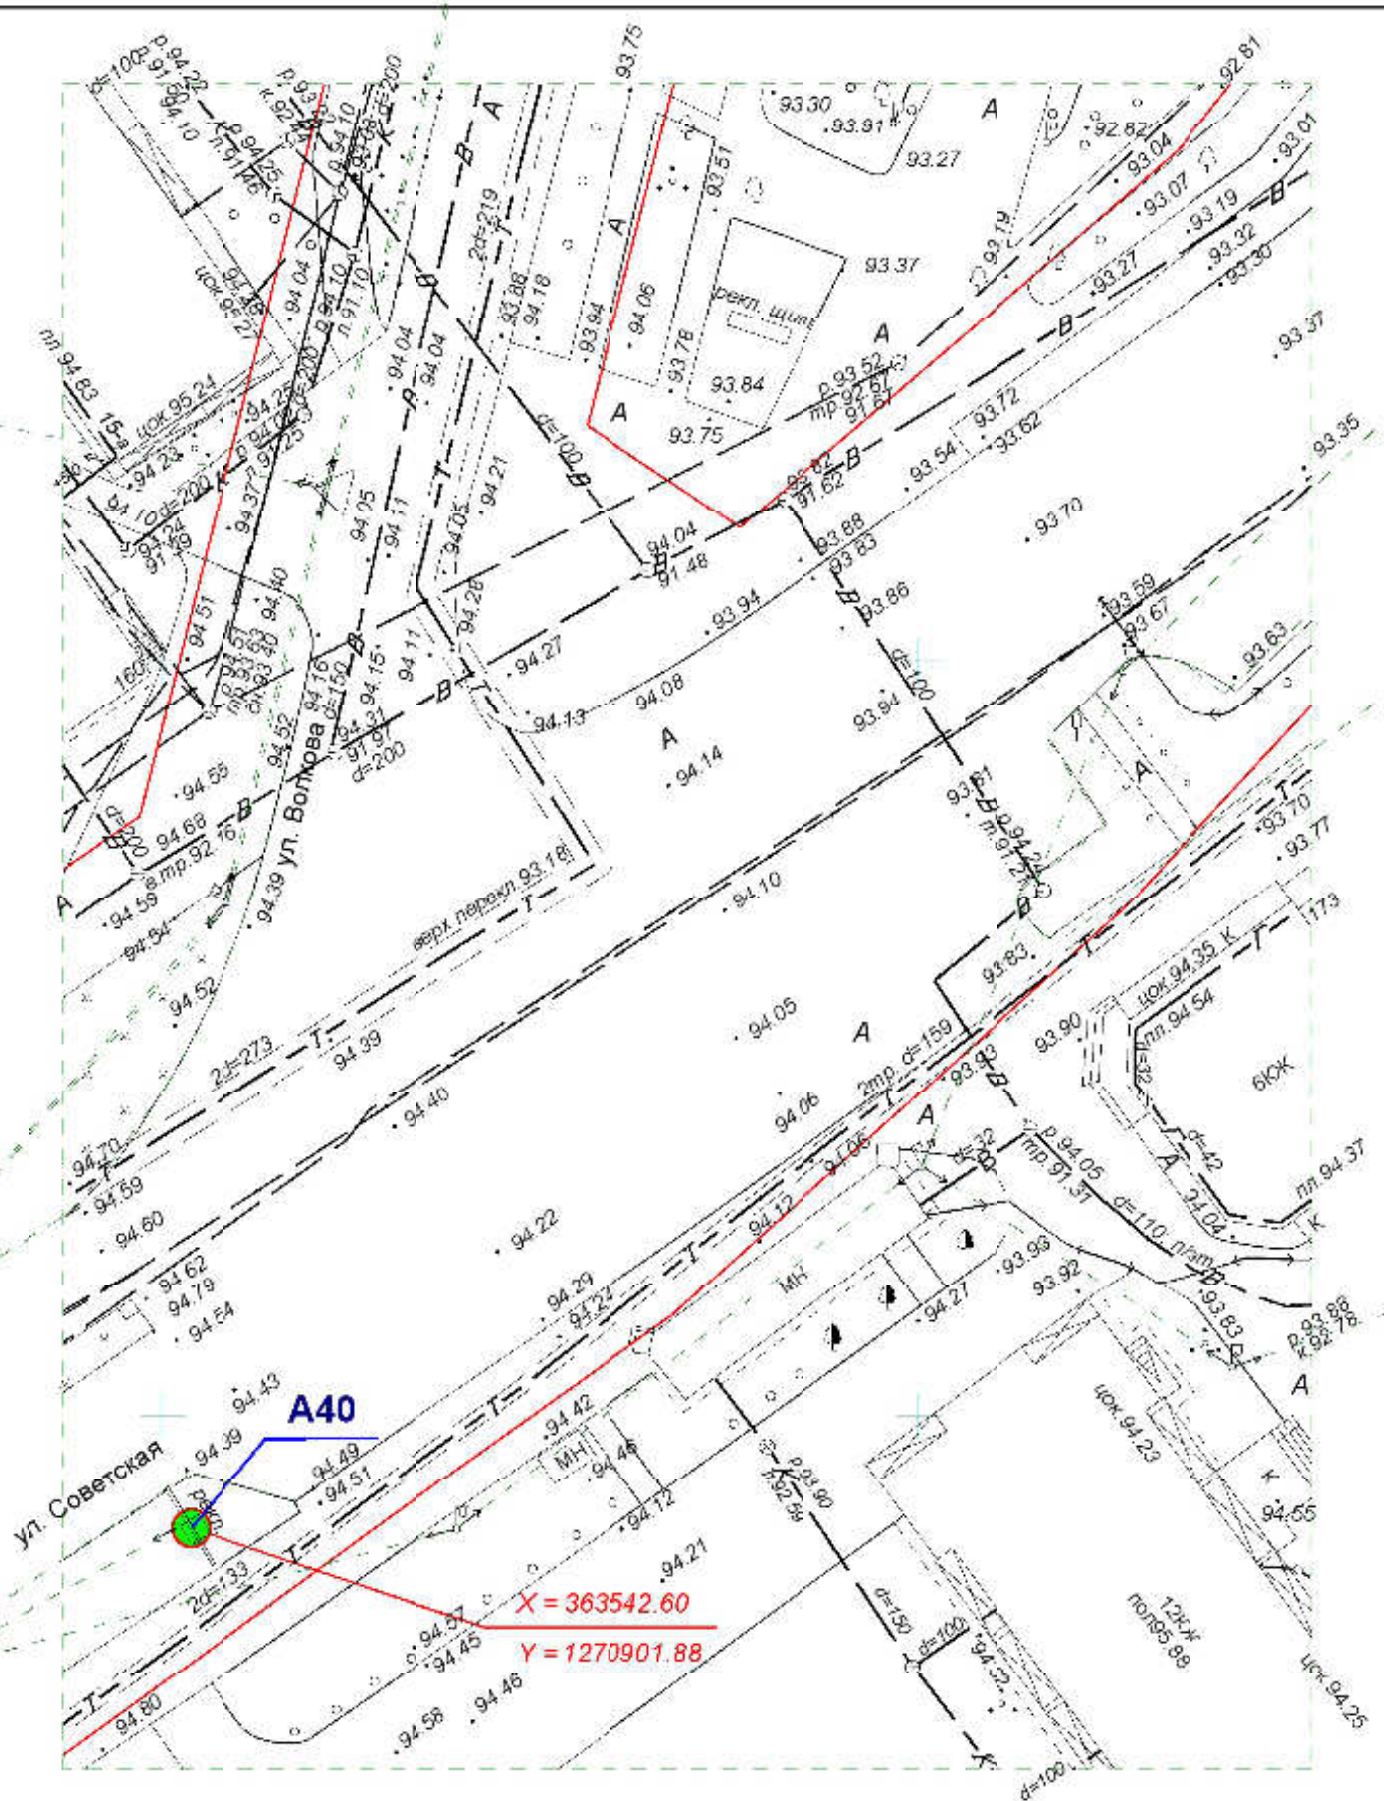

**Схема размещения рекламных конструкций
на территории городского округа "Город Йошкар-Ола"**

Директор	Парманов		Рекламная конструкция	МУП "Архитектор"
Нач. отд. ИОГД	Ратманов		A40