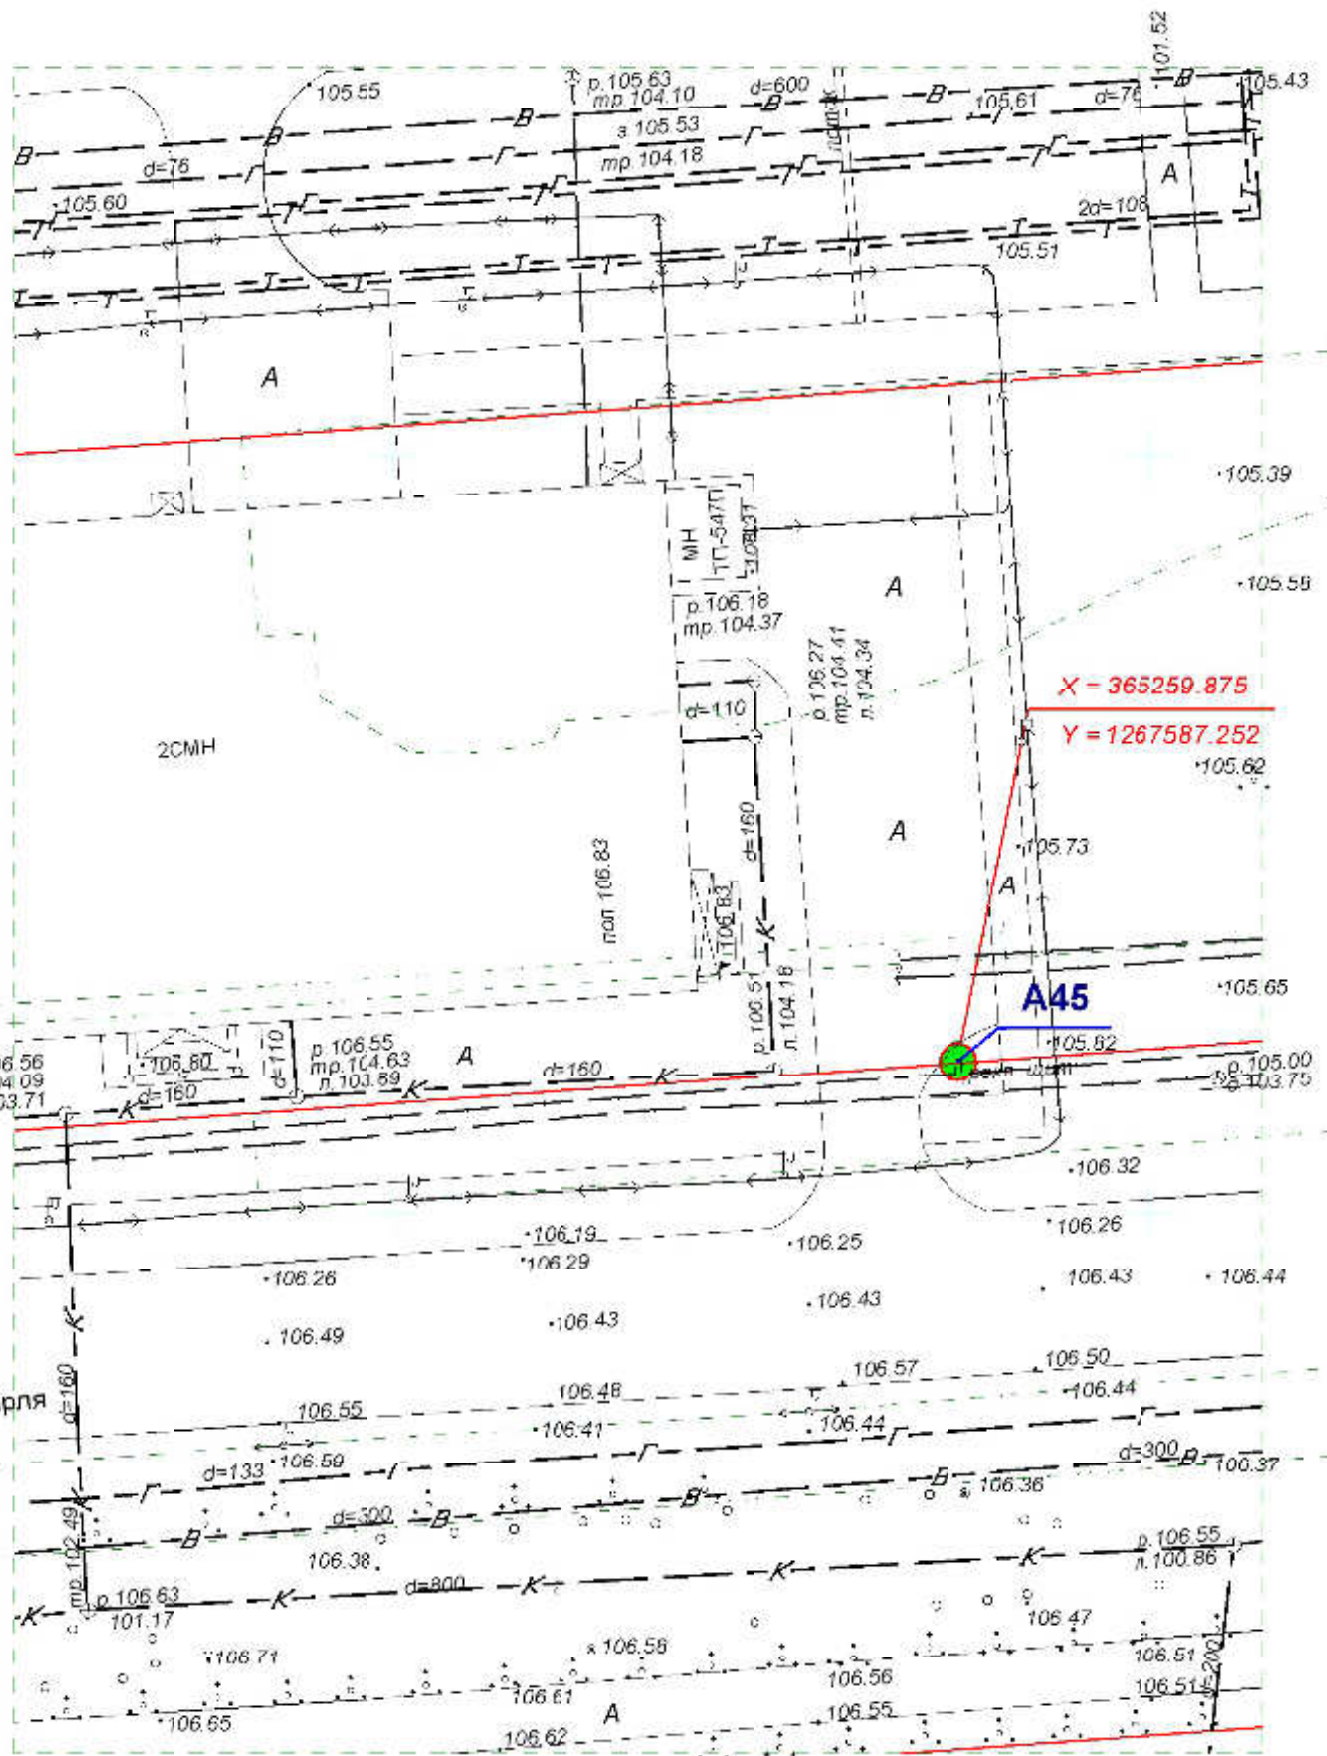

**Схема размещения рекламных конструкций
на территории городского округа "Город ЙошкарОла"**

Директор	Парманов		Рекламная конструкция	МУП "Архитектор"
Нач. отд. ИОГД	Ратманов		A45