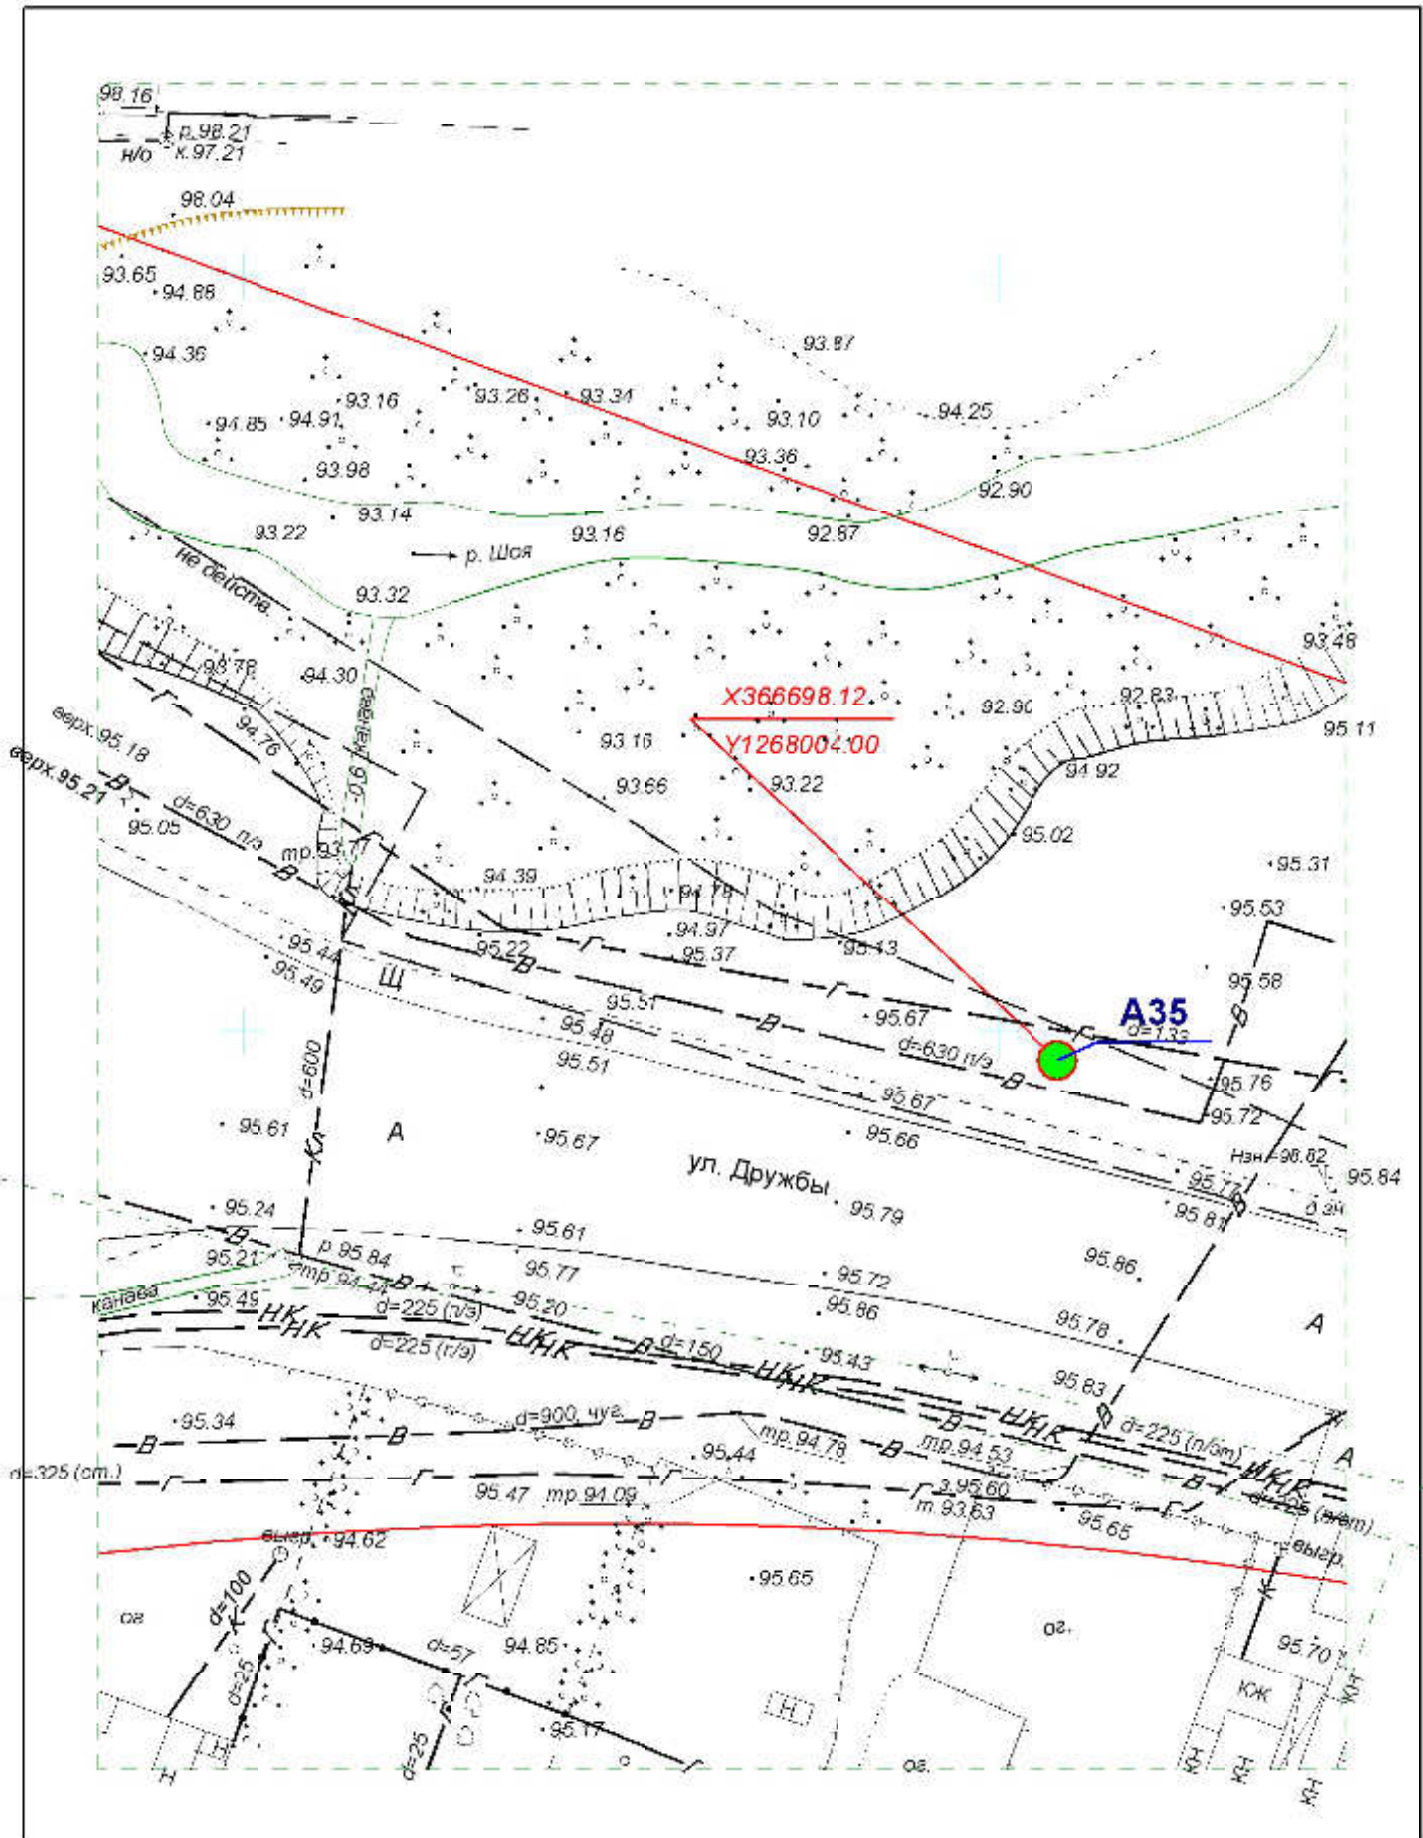

**Схема размещения рекламных конструкций
на территории городского округа "Город ЙошкарОла"**

Директор	Парманов		Рекламная конструкция	МУП "Архитектор"
Нач. отд. ИОГД	Ратманов		A35