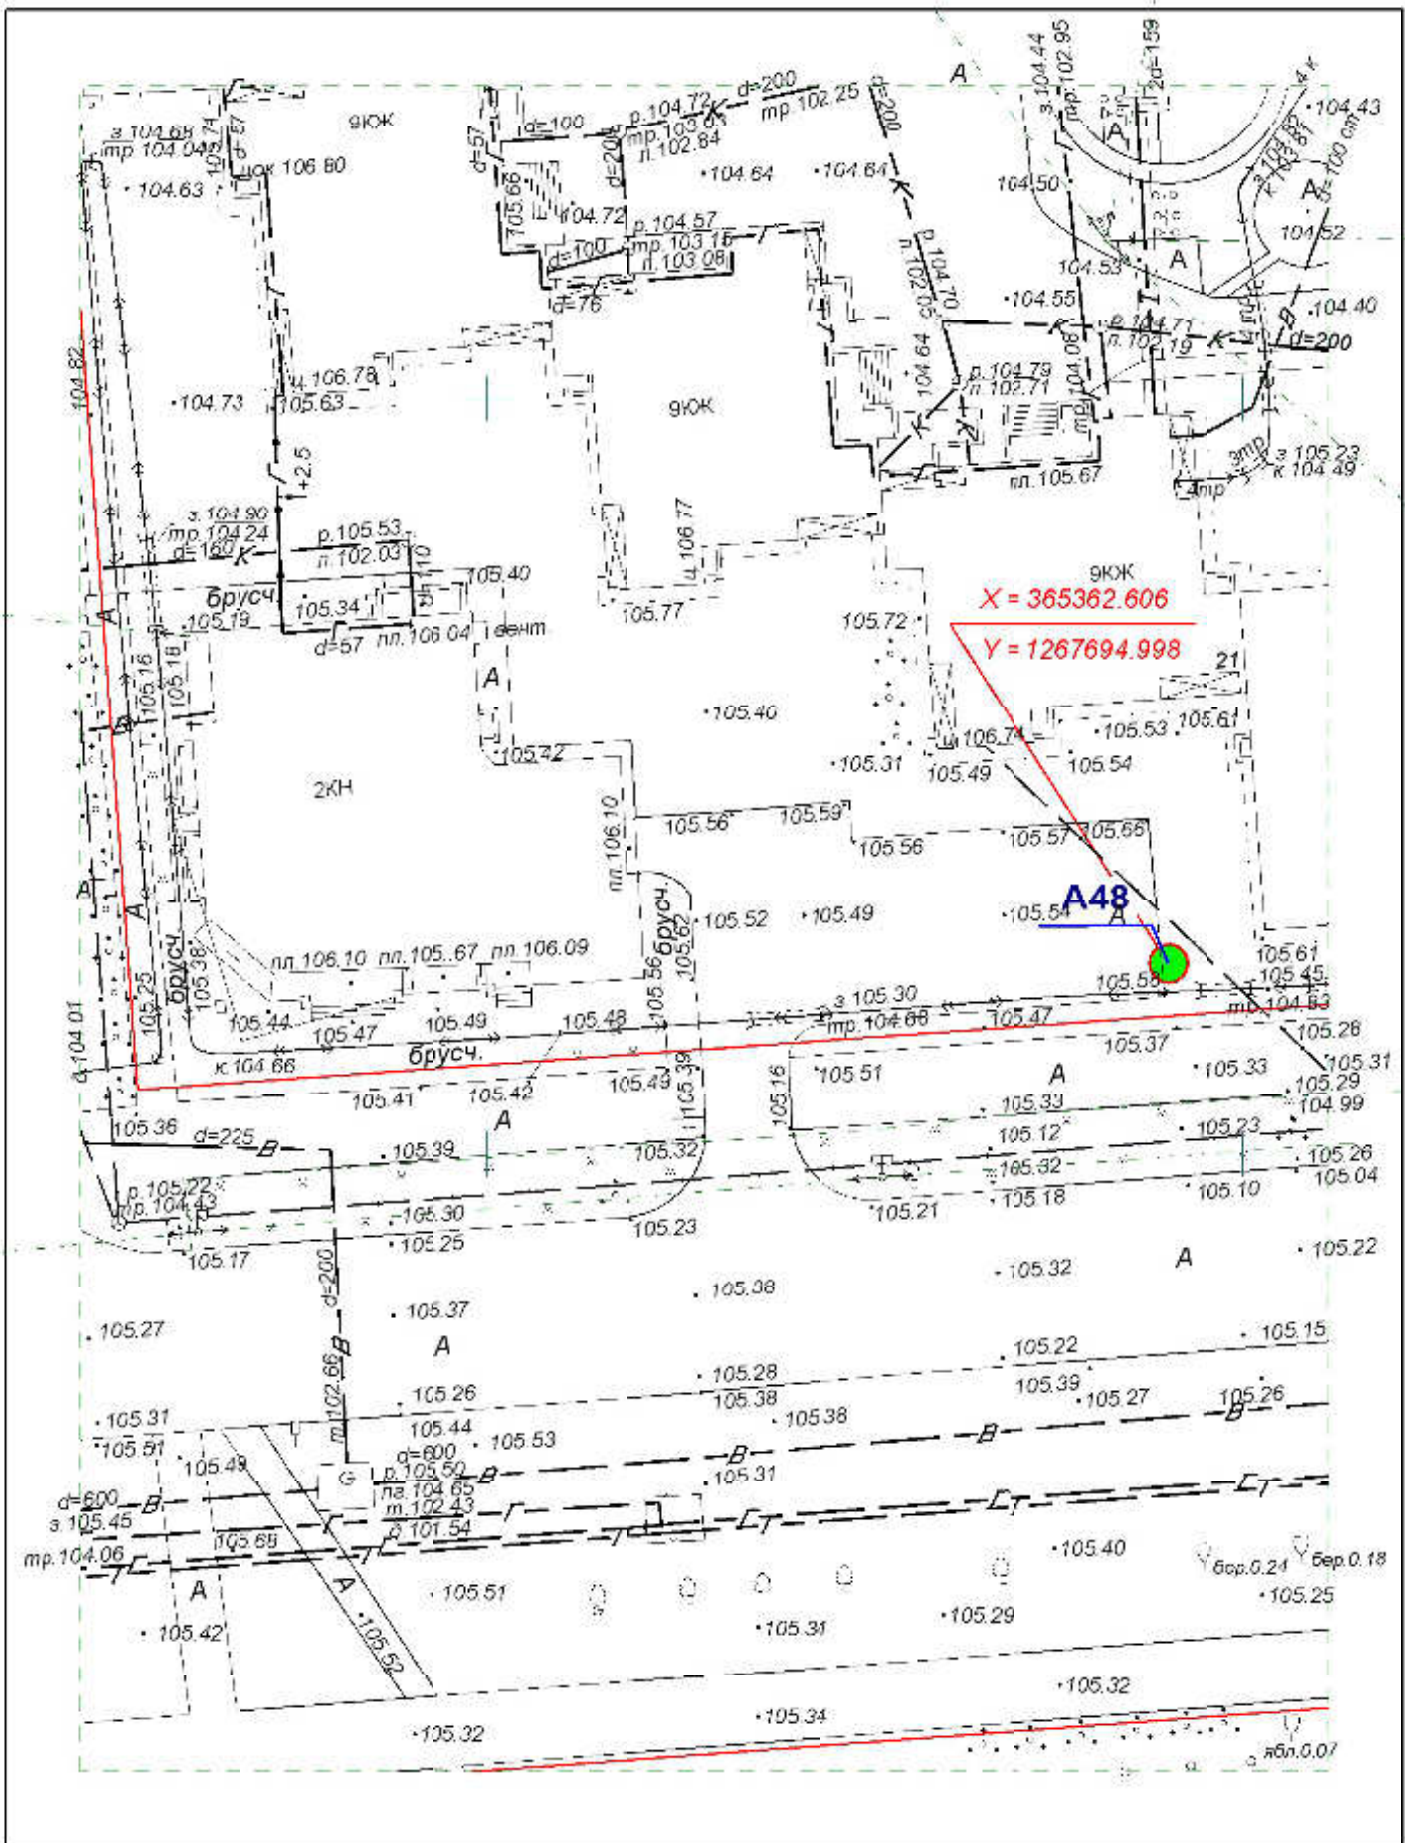

**Схема размещения рекламных конструкций
на территории городского округа "Город ЙошкарОла"**

Директор	Парманов			Рекламная конструкция	МУП "Архитектор"
Нач. отд. ИОГД	Ратманов			A48