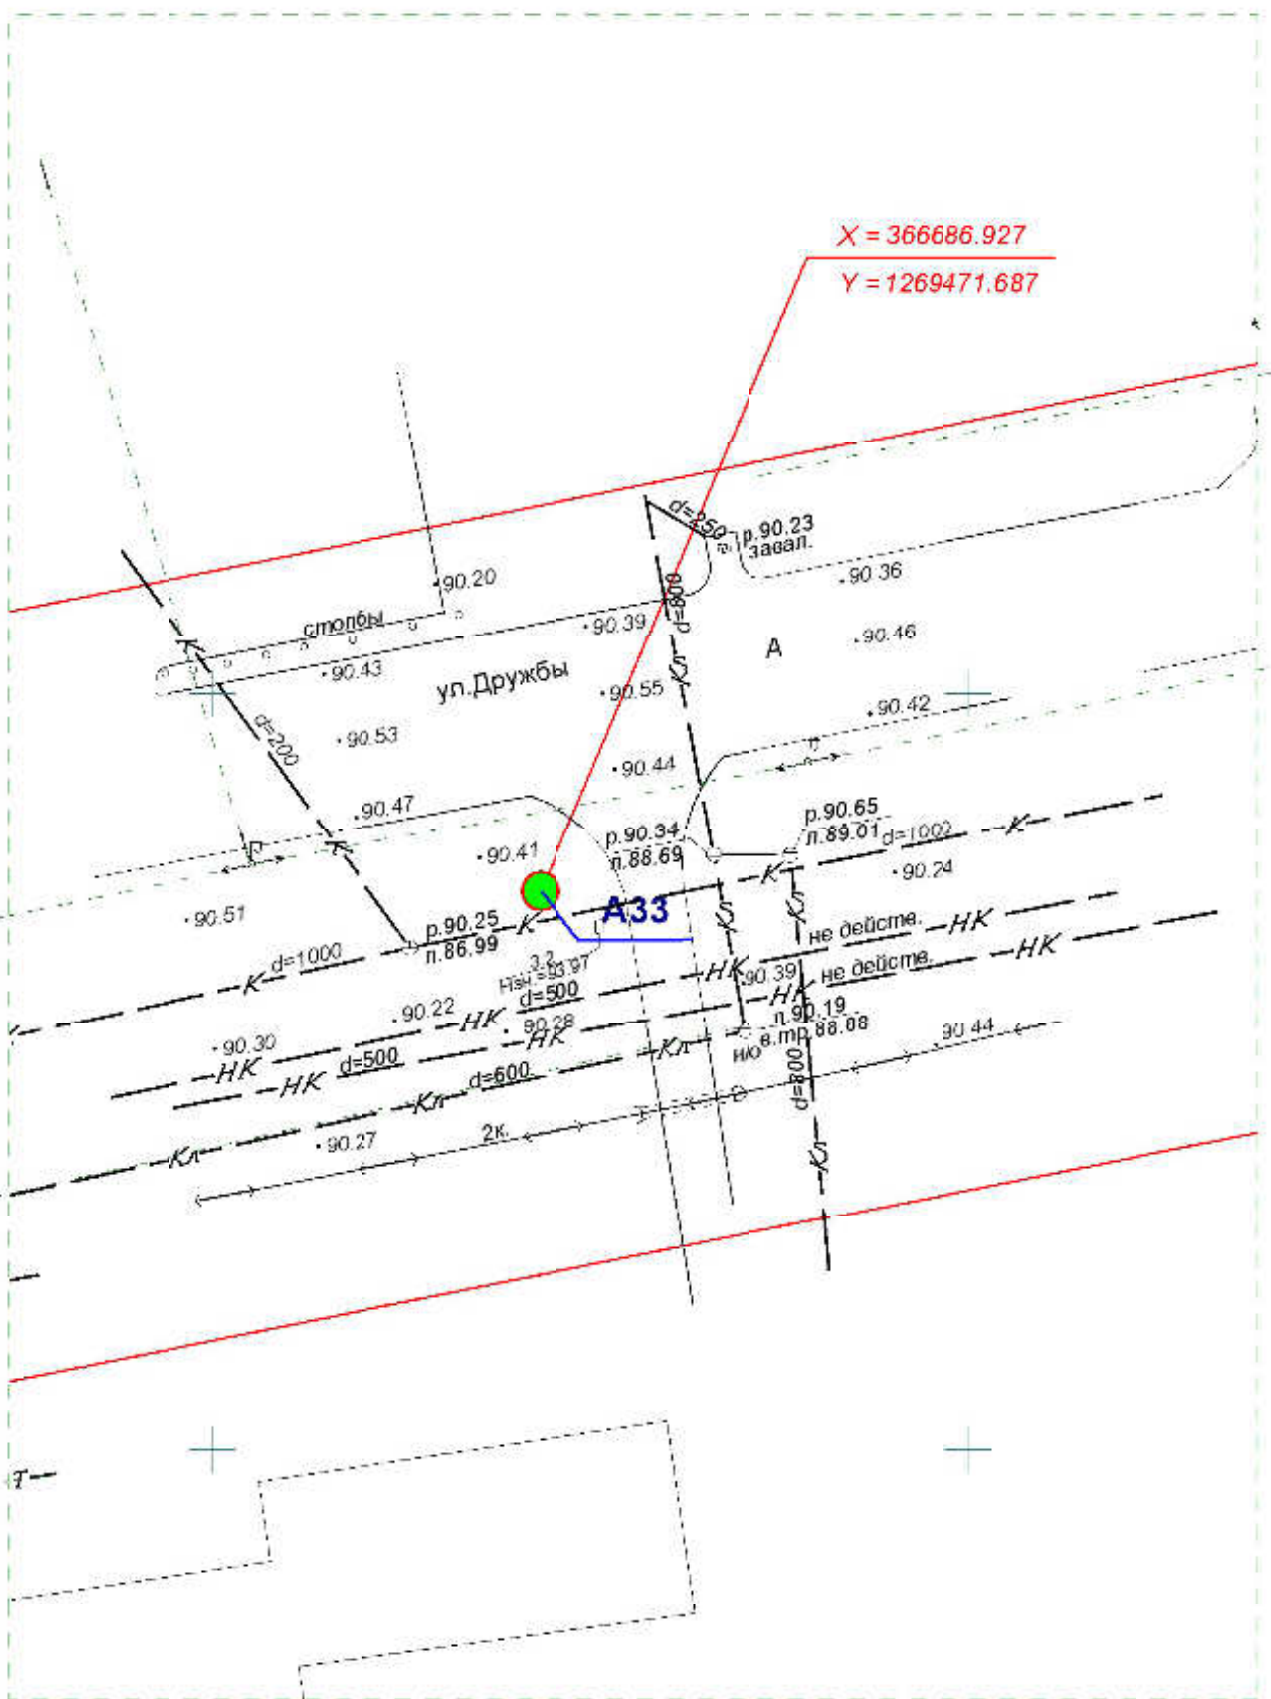

**Схема размещения рекламных конструкций
на территории городского округа "Город Йошкар-Ола"**

Директор	Парманов		Рекламная конструкция	МУП "Архитектор"
Нач. отд. ИОГД	Ратманов		А33