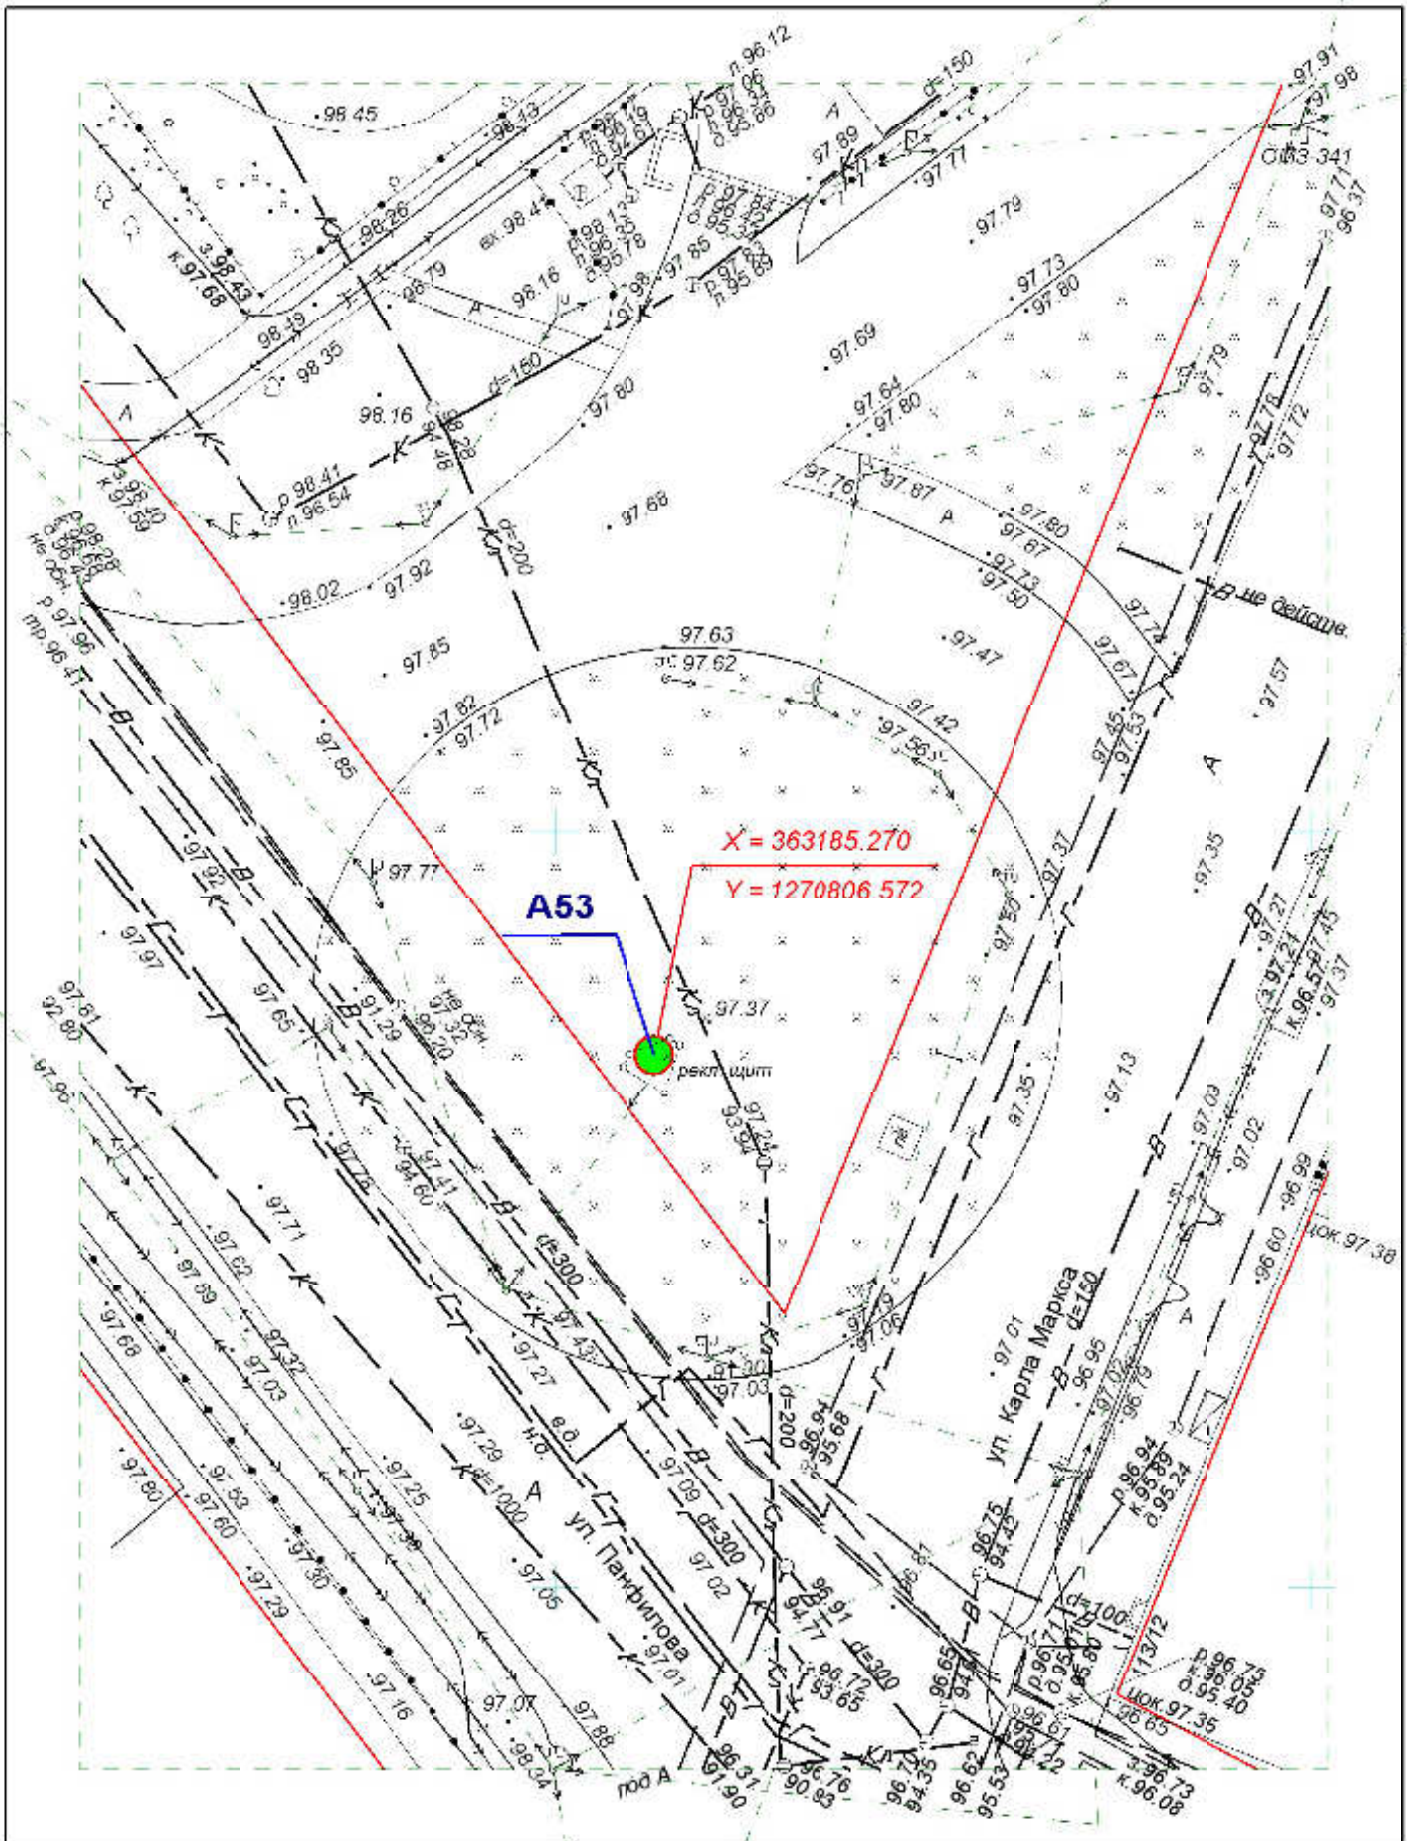

**Схема размещения рекламных конструкций
на территории городского округа "Город ЙошкарОла"**

Директор	Парманов		Рекламная конструкция	МУП "Архитектор"
Нач. отд. ИОГД	Ратманов		A53