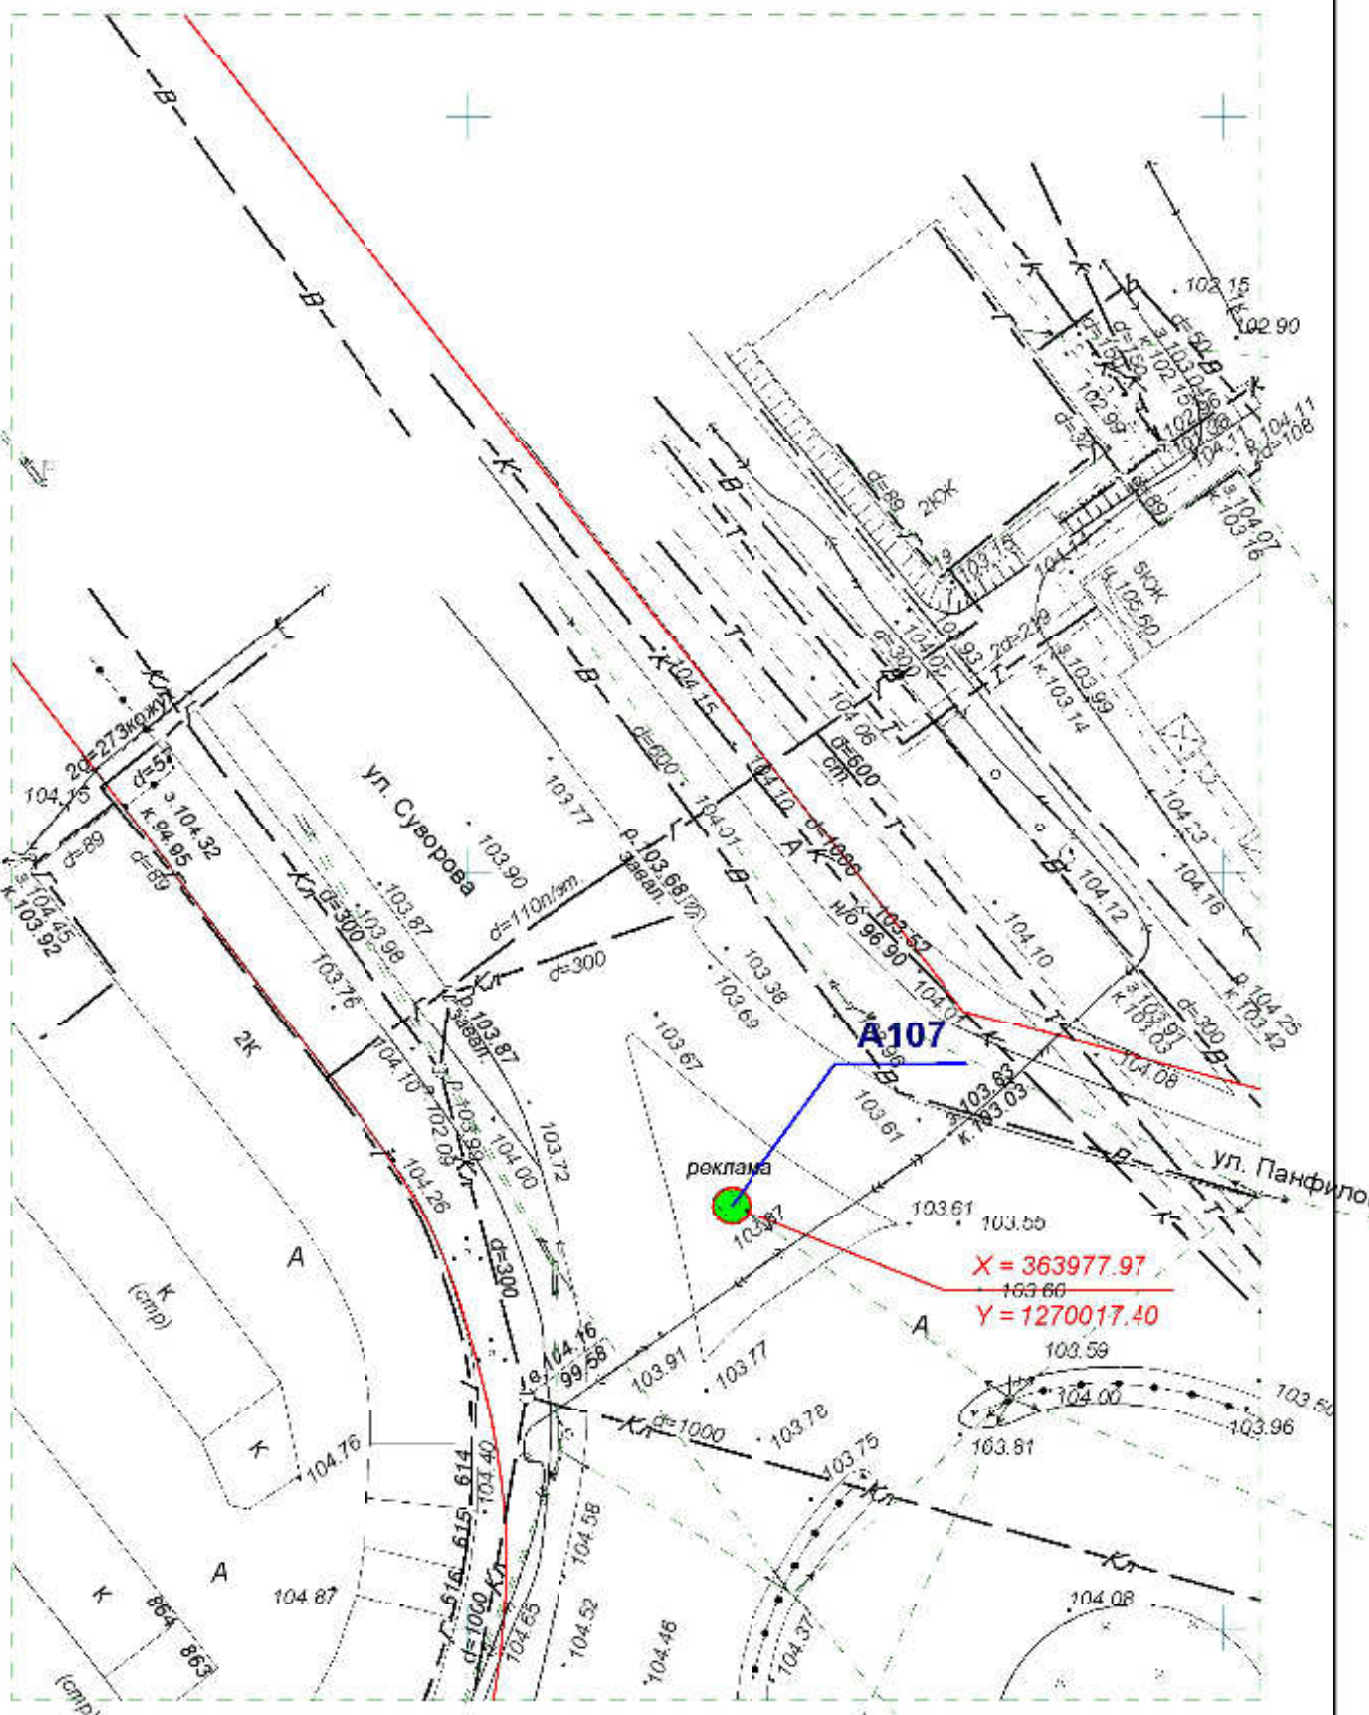

**Схема размещения рекламных конструкций
на территории городского округа "Город ЙошкарОла"**

Директор	Парманов		Рекламная конструкция	МУП "Архитектор"
Нач. отд. ИОГД	Ратманов		A107