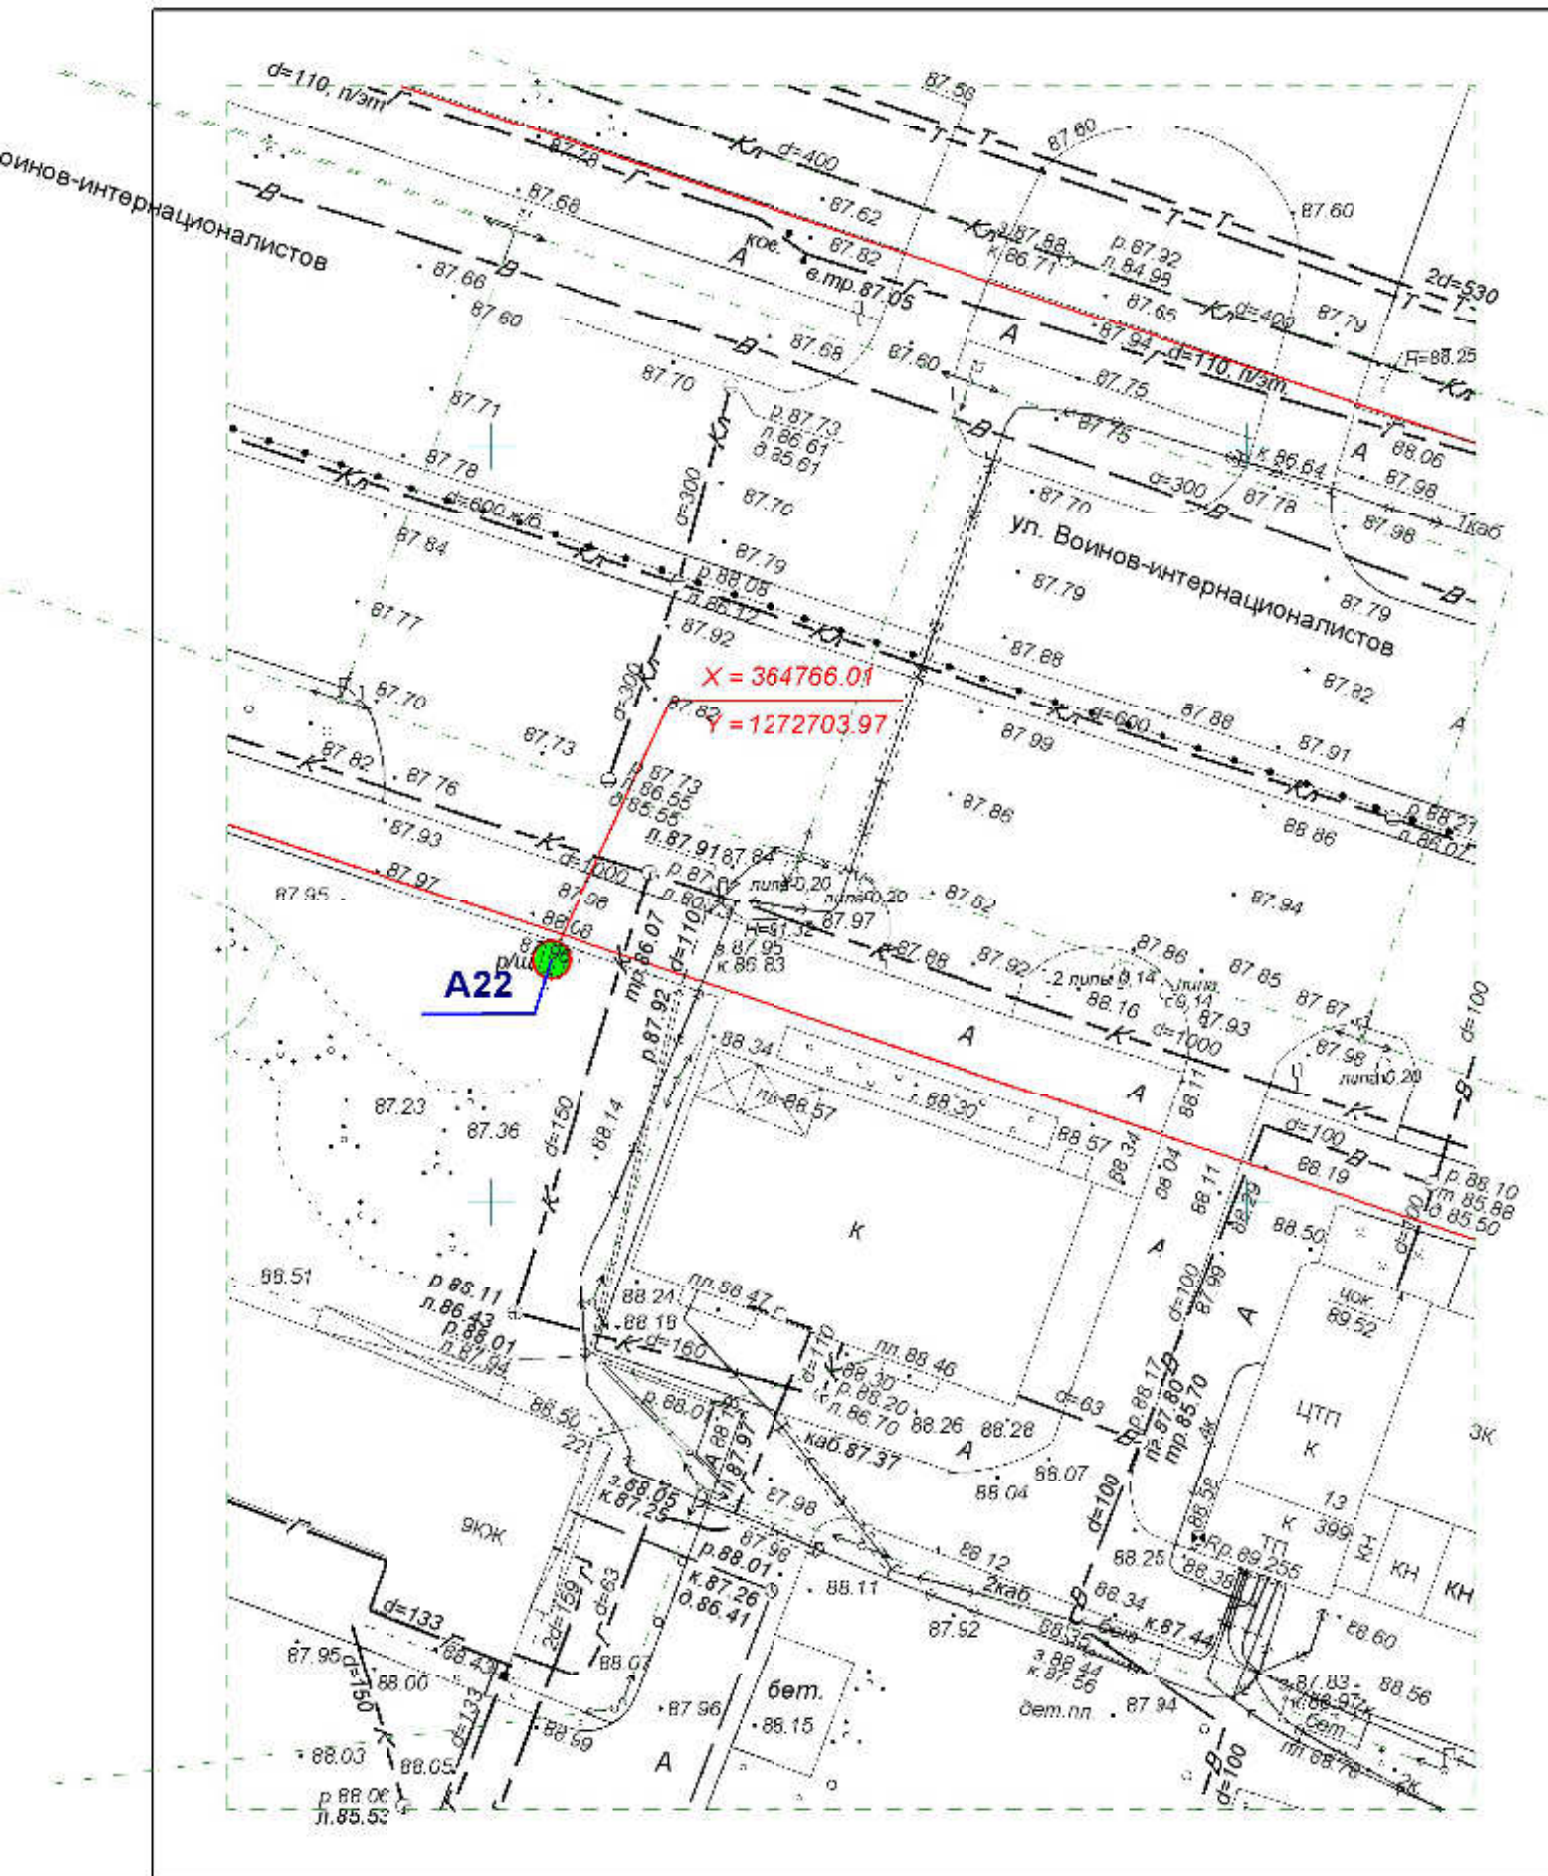

Директор	Парманов		Рекламная конструкция	
Нач. отд. ИОГД	Ратманов		A20	МУП "Архитектор"

**Схема размещения рекламных конструкций
на территории городского округа "Город ЙошкарОла"**

Директор	Парманов		Рекламная конструкция	
Нач. отд. ИОГД	Ратманов		A21	МУП "Архитектор"