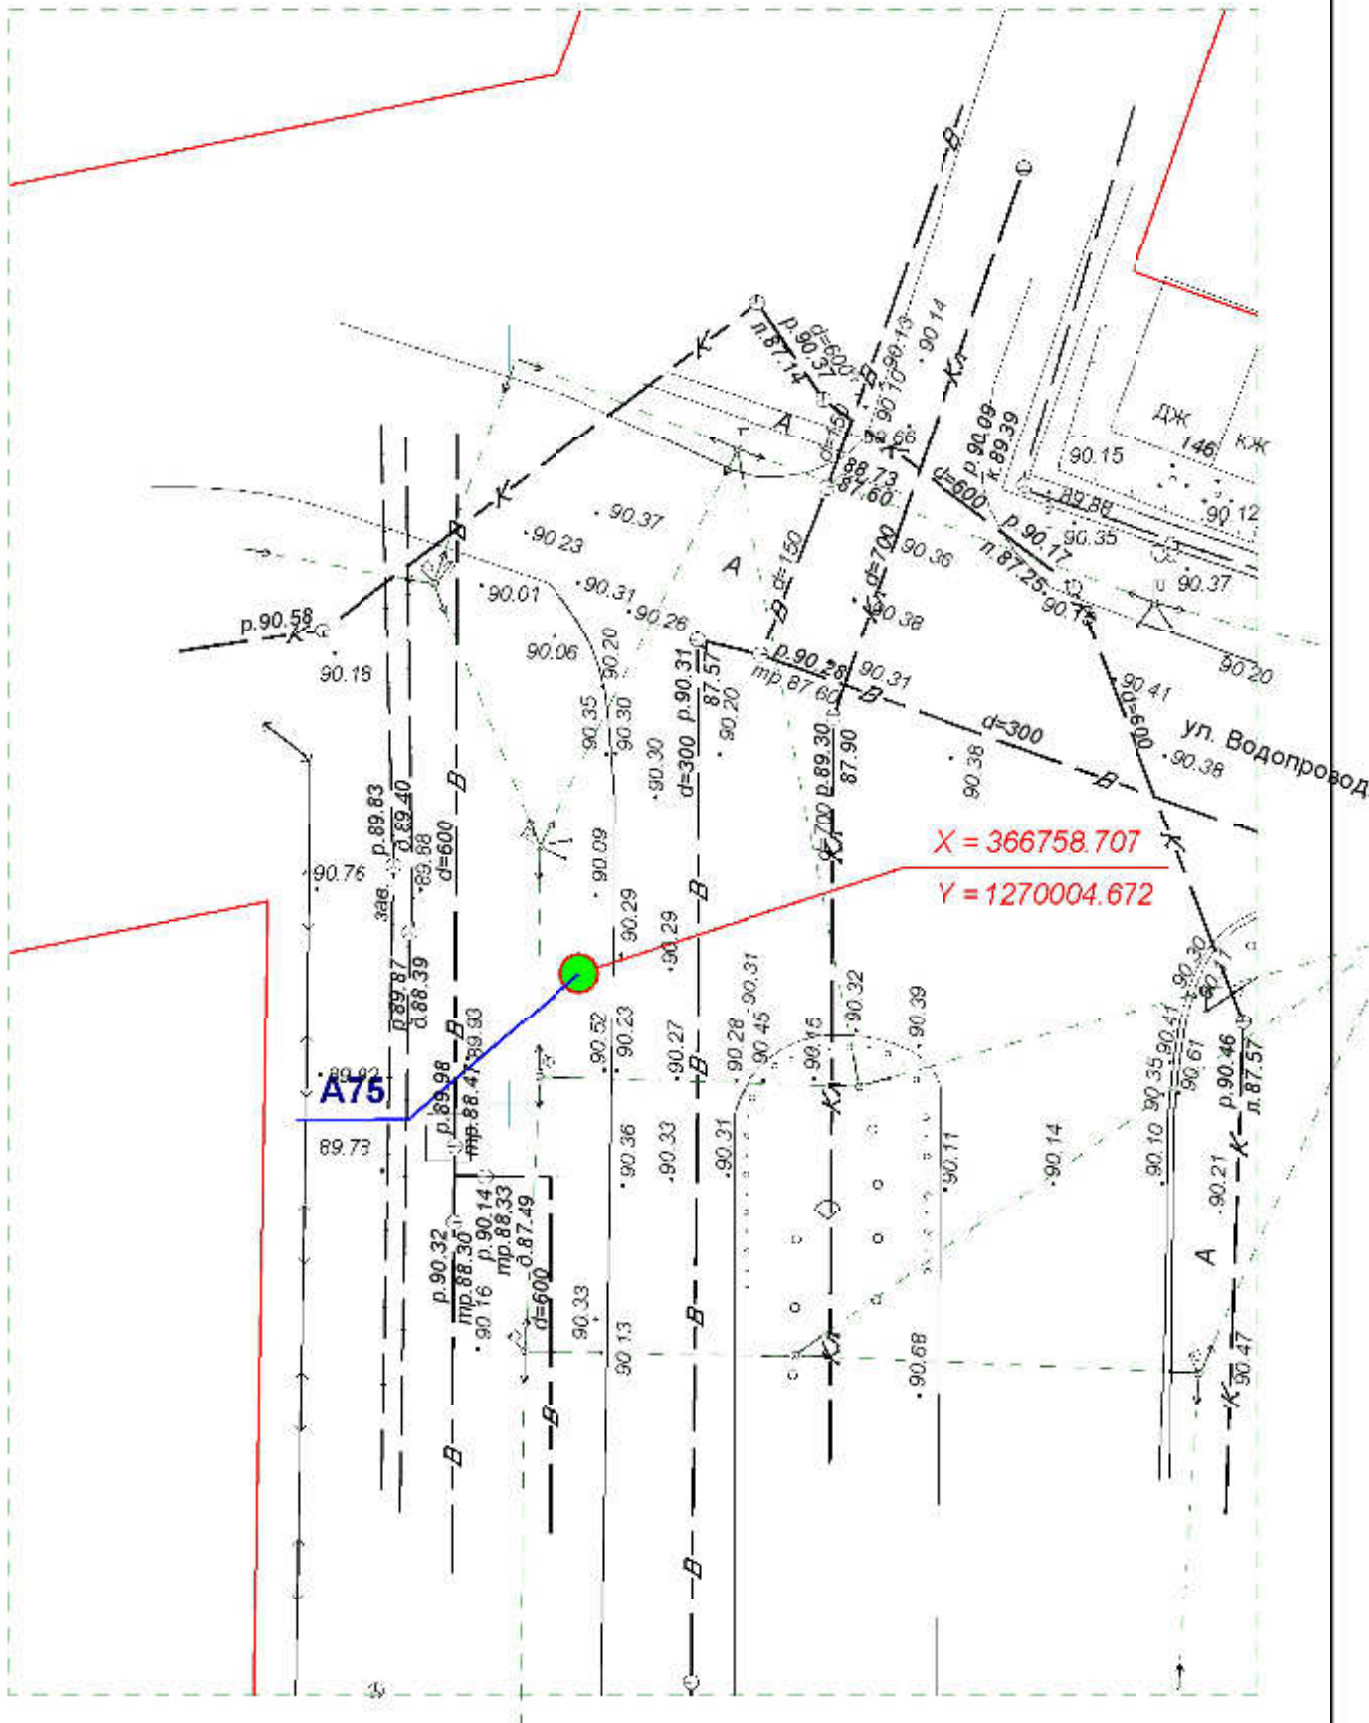

**Схема размещения рекламных конструкций
на территории городского округа "Город ЙошкарОла"**

Директор	Парманов			Рекламная конструкция	МУП "Архитектор"
Нач. отд. ИОГД	Ратманов			A75