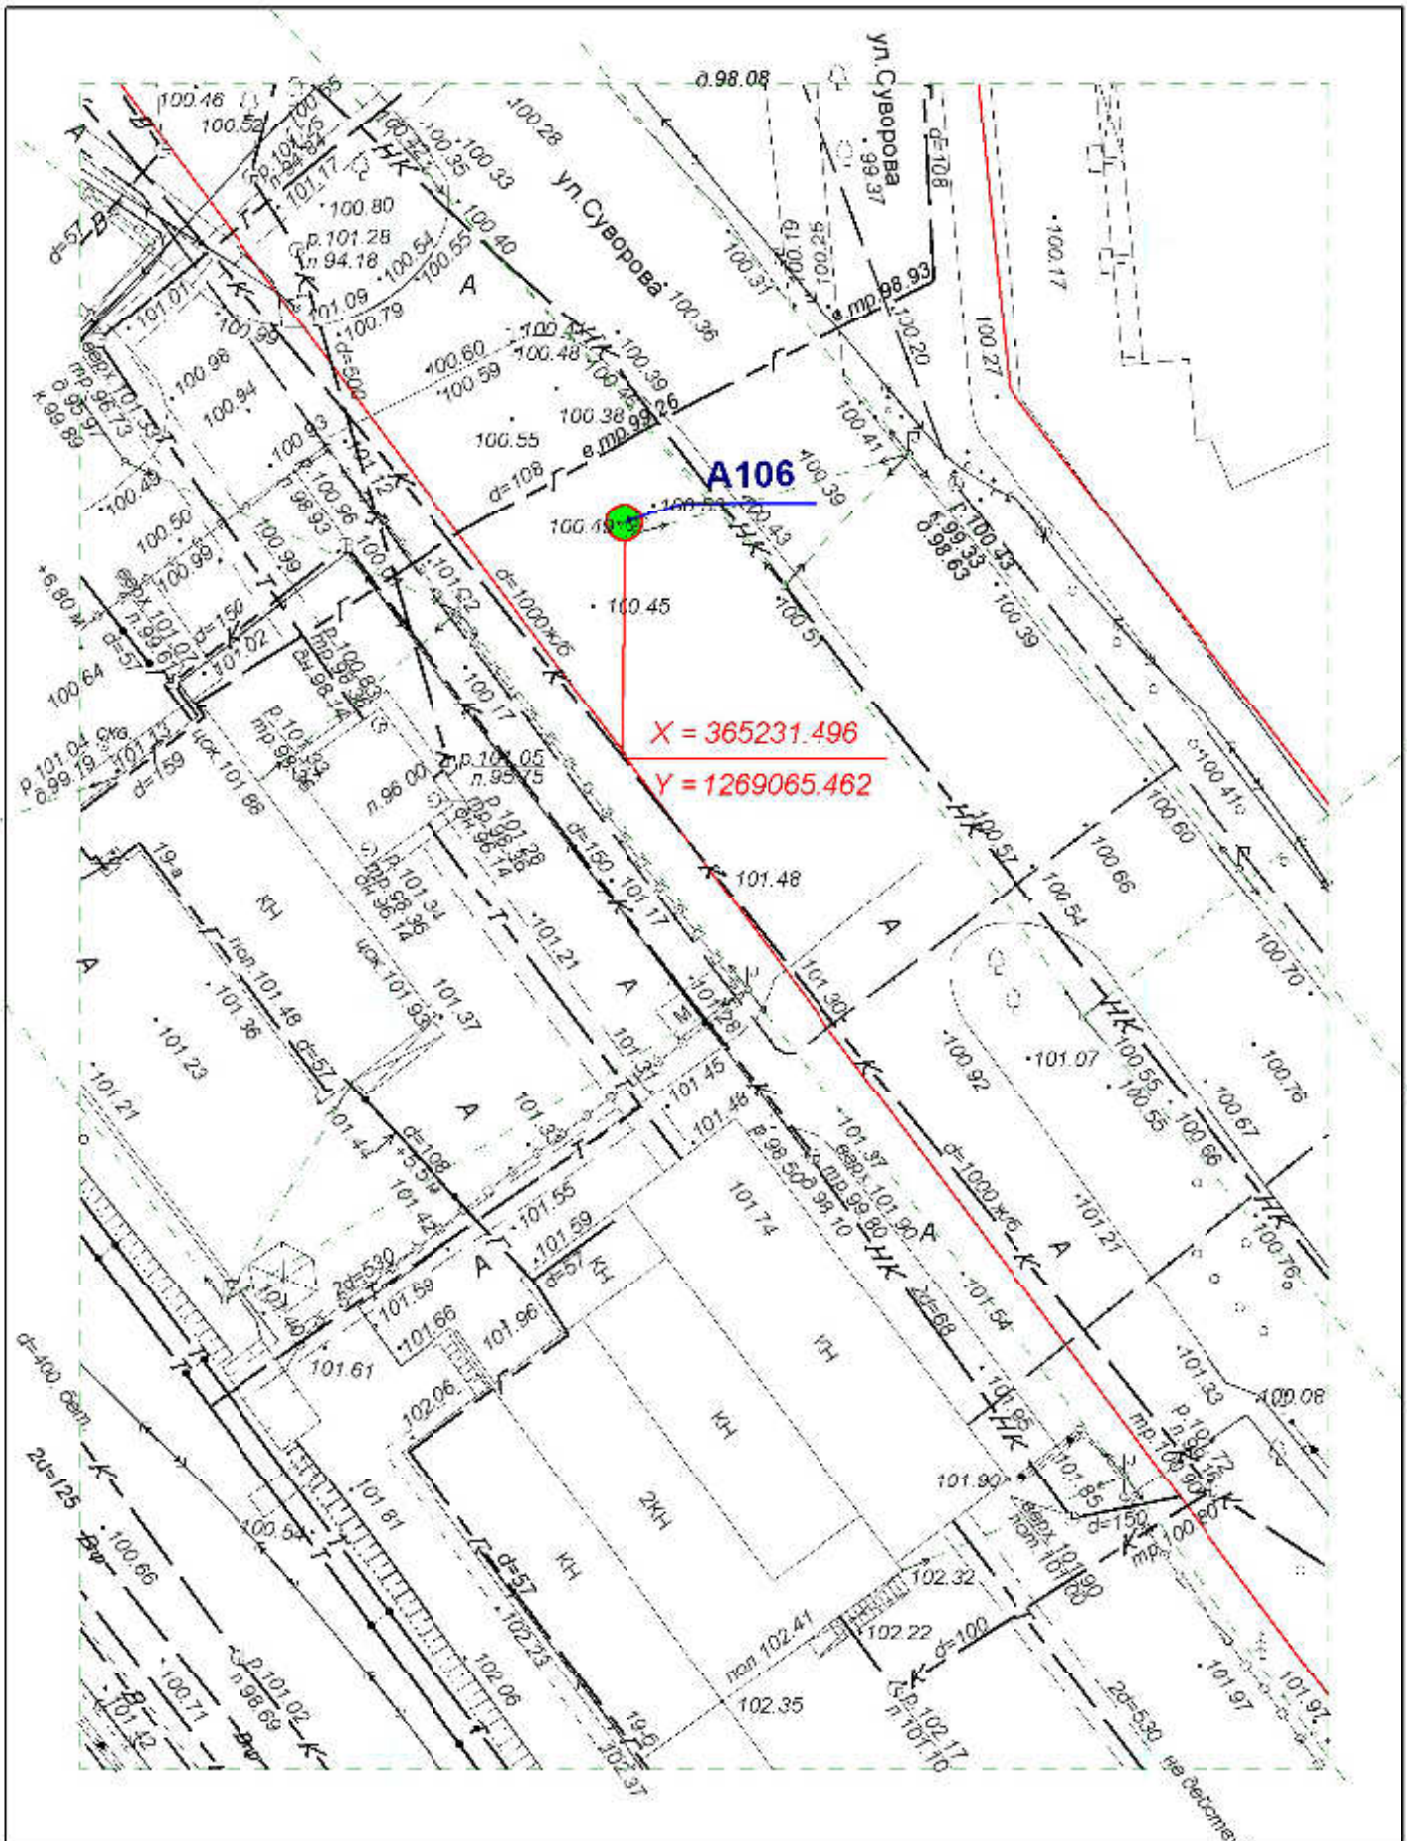

**Схема размещения рекламных конструкций
на территории городского округа "Город ЙошкарОла"**

Директор	Парманов		Рекламная конструкция	МУП "Архитектор"
Нач. отд. ИОГД	Ратманов		A106