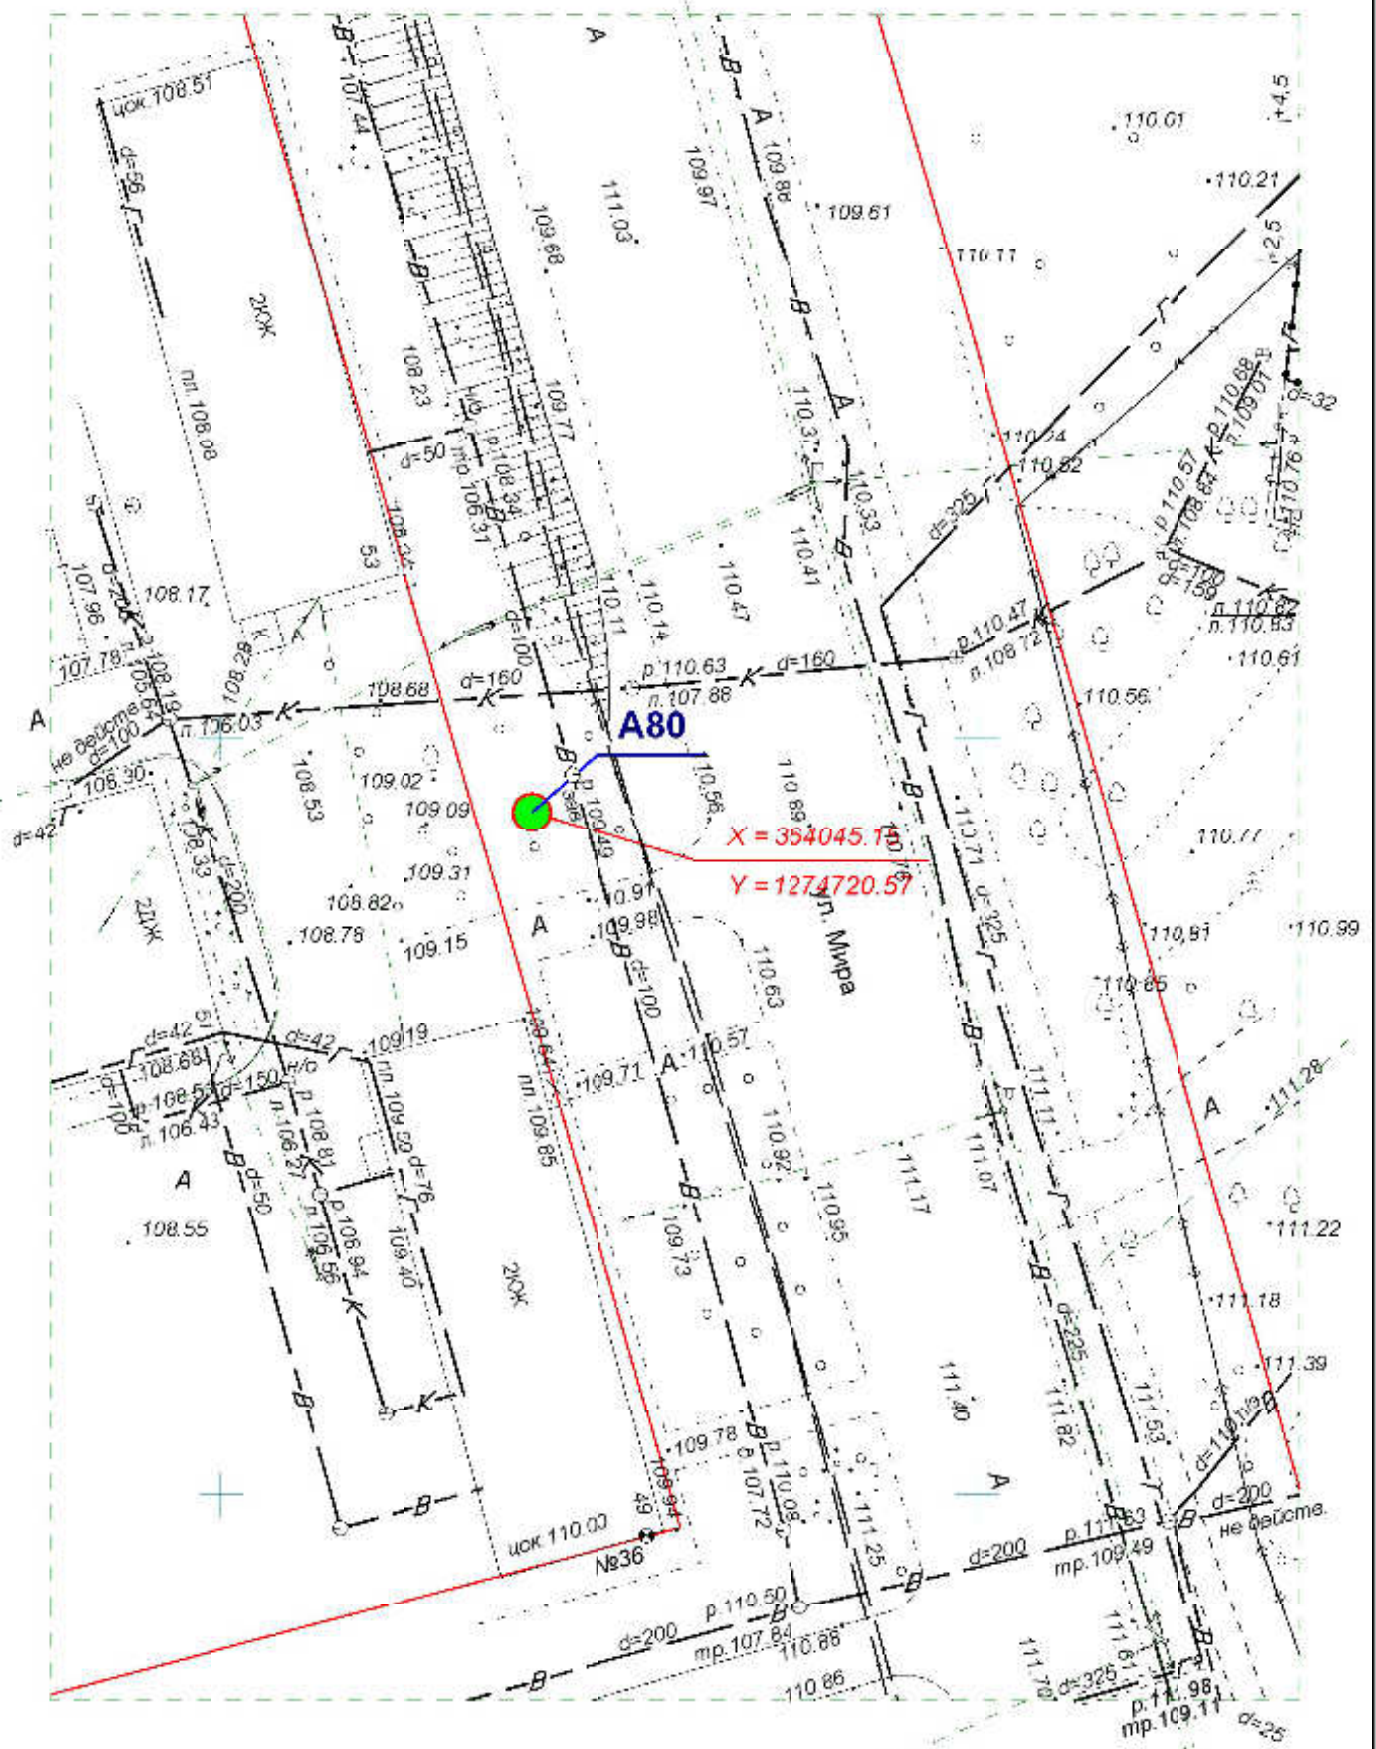

**Схема размещения рекламных конструкций
на территории городского округа "Город ЙошкарОла"**

Директор	Парманов		Рекламная конструкция	МУП "Архитектор"
Нач. отд. ИОГД	Ратманов		A80