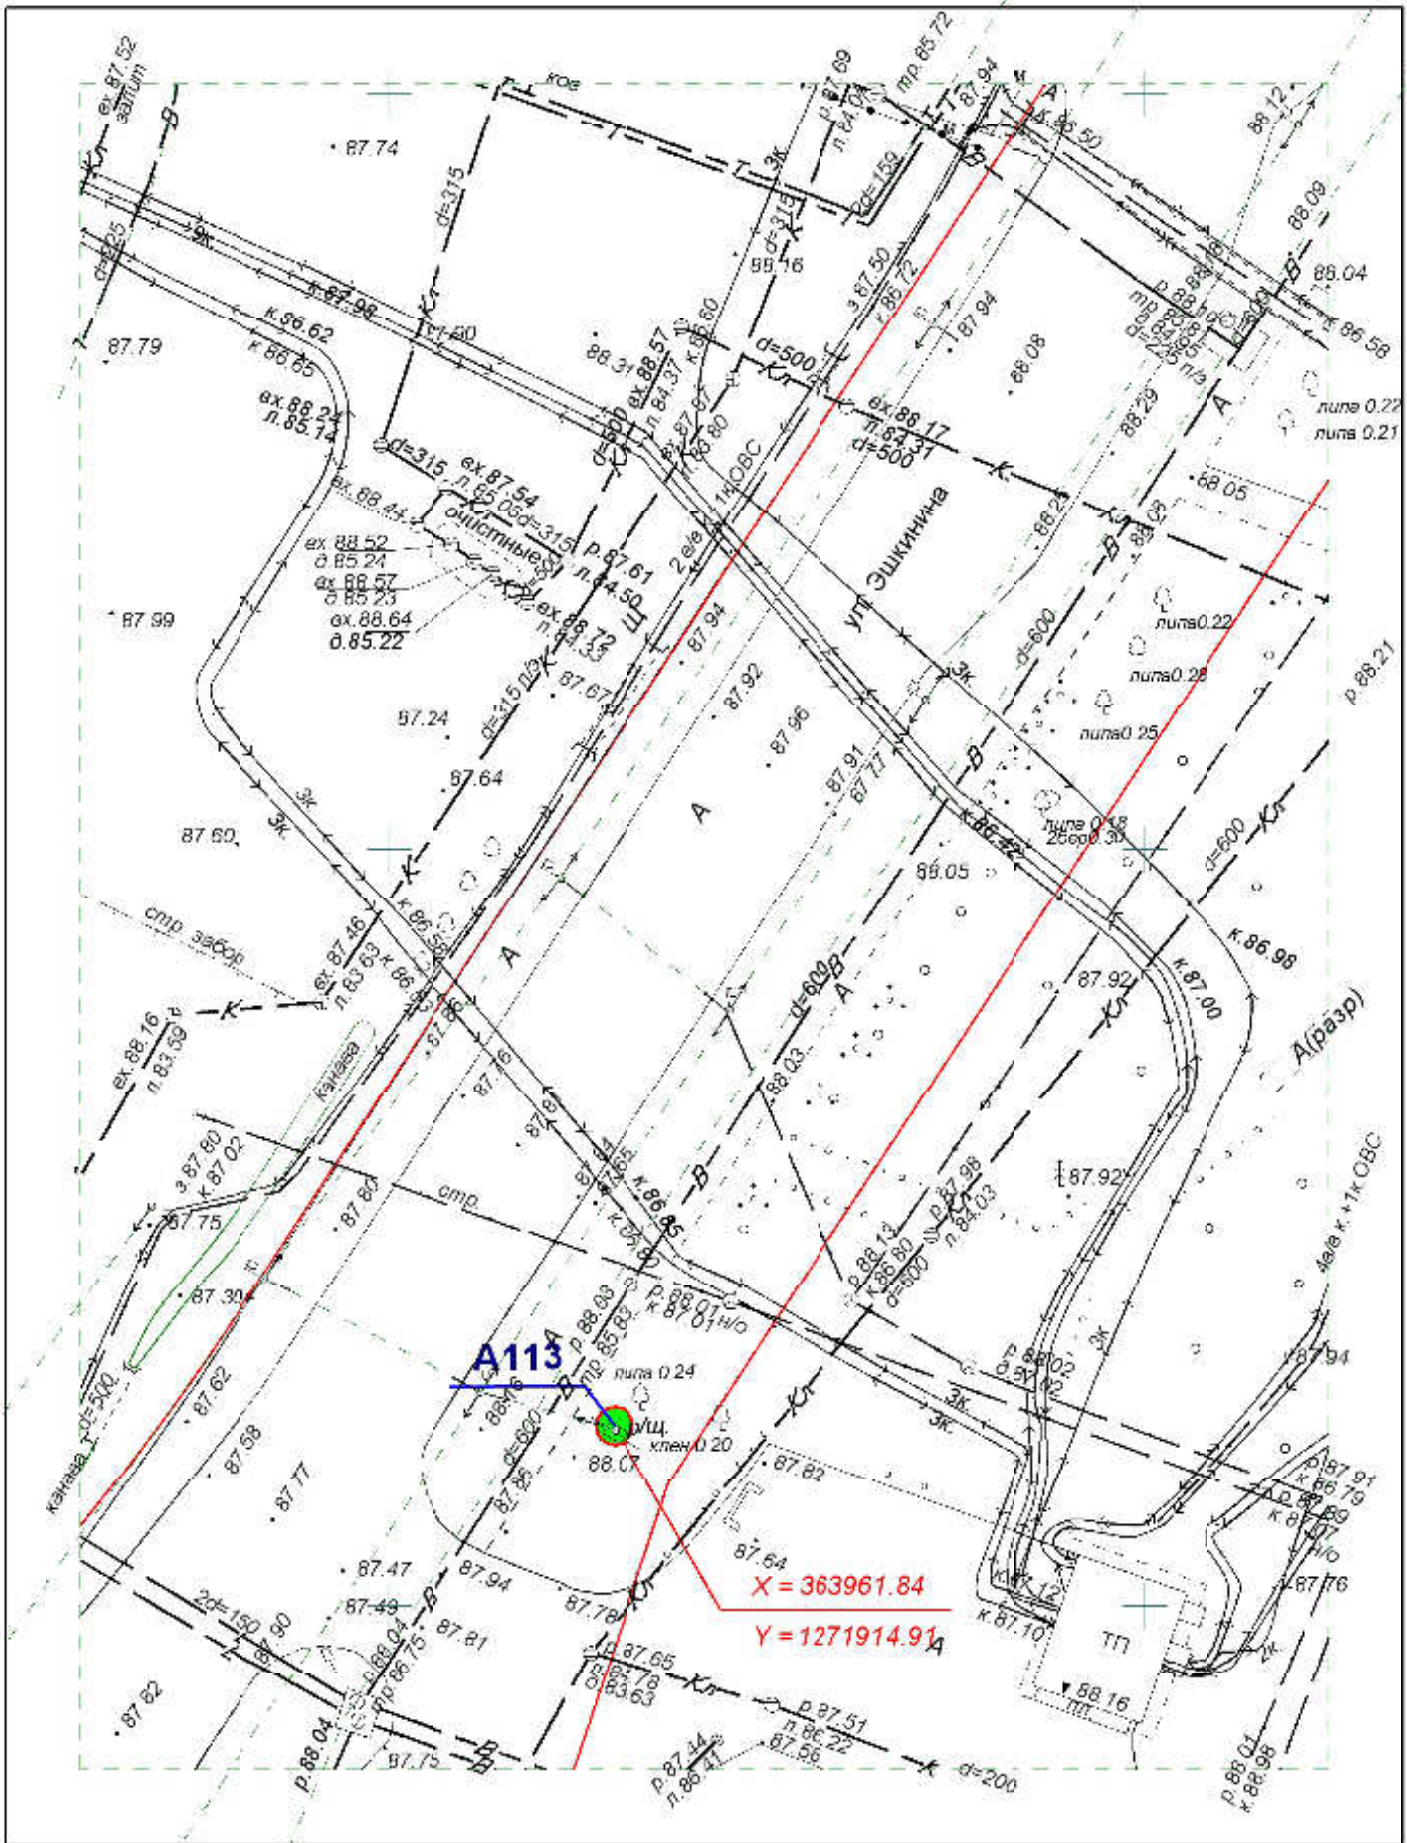

**Схема размещения рекламных конструкций
на территории городского округа "Город ЙошкарОла"**

Директор	Парманов		Рекламная конструкция	
Нач. отд. ИОГД	Ратманов		A113