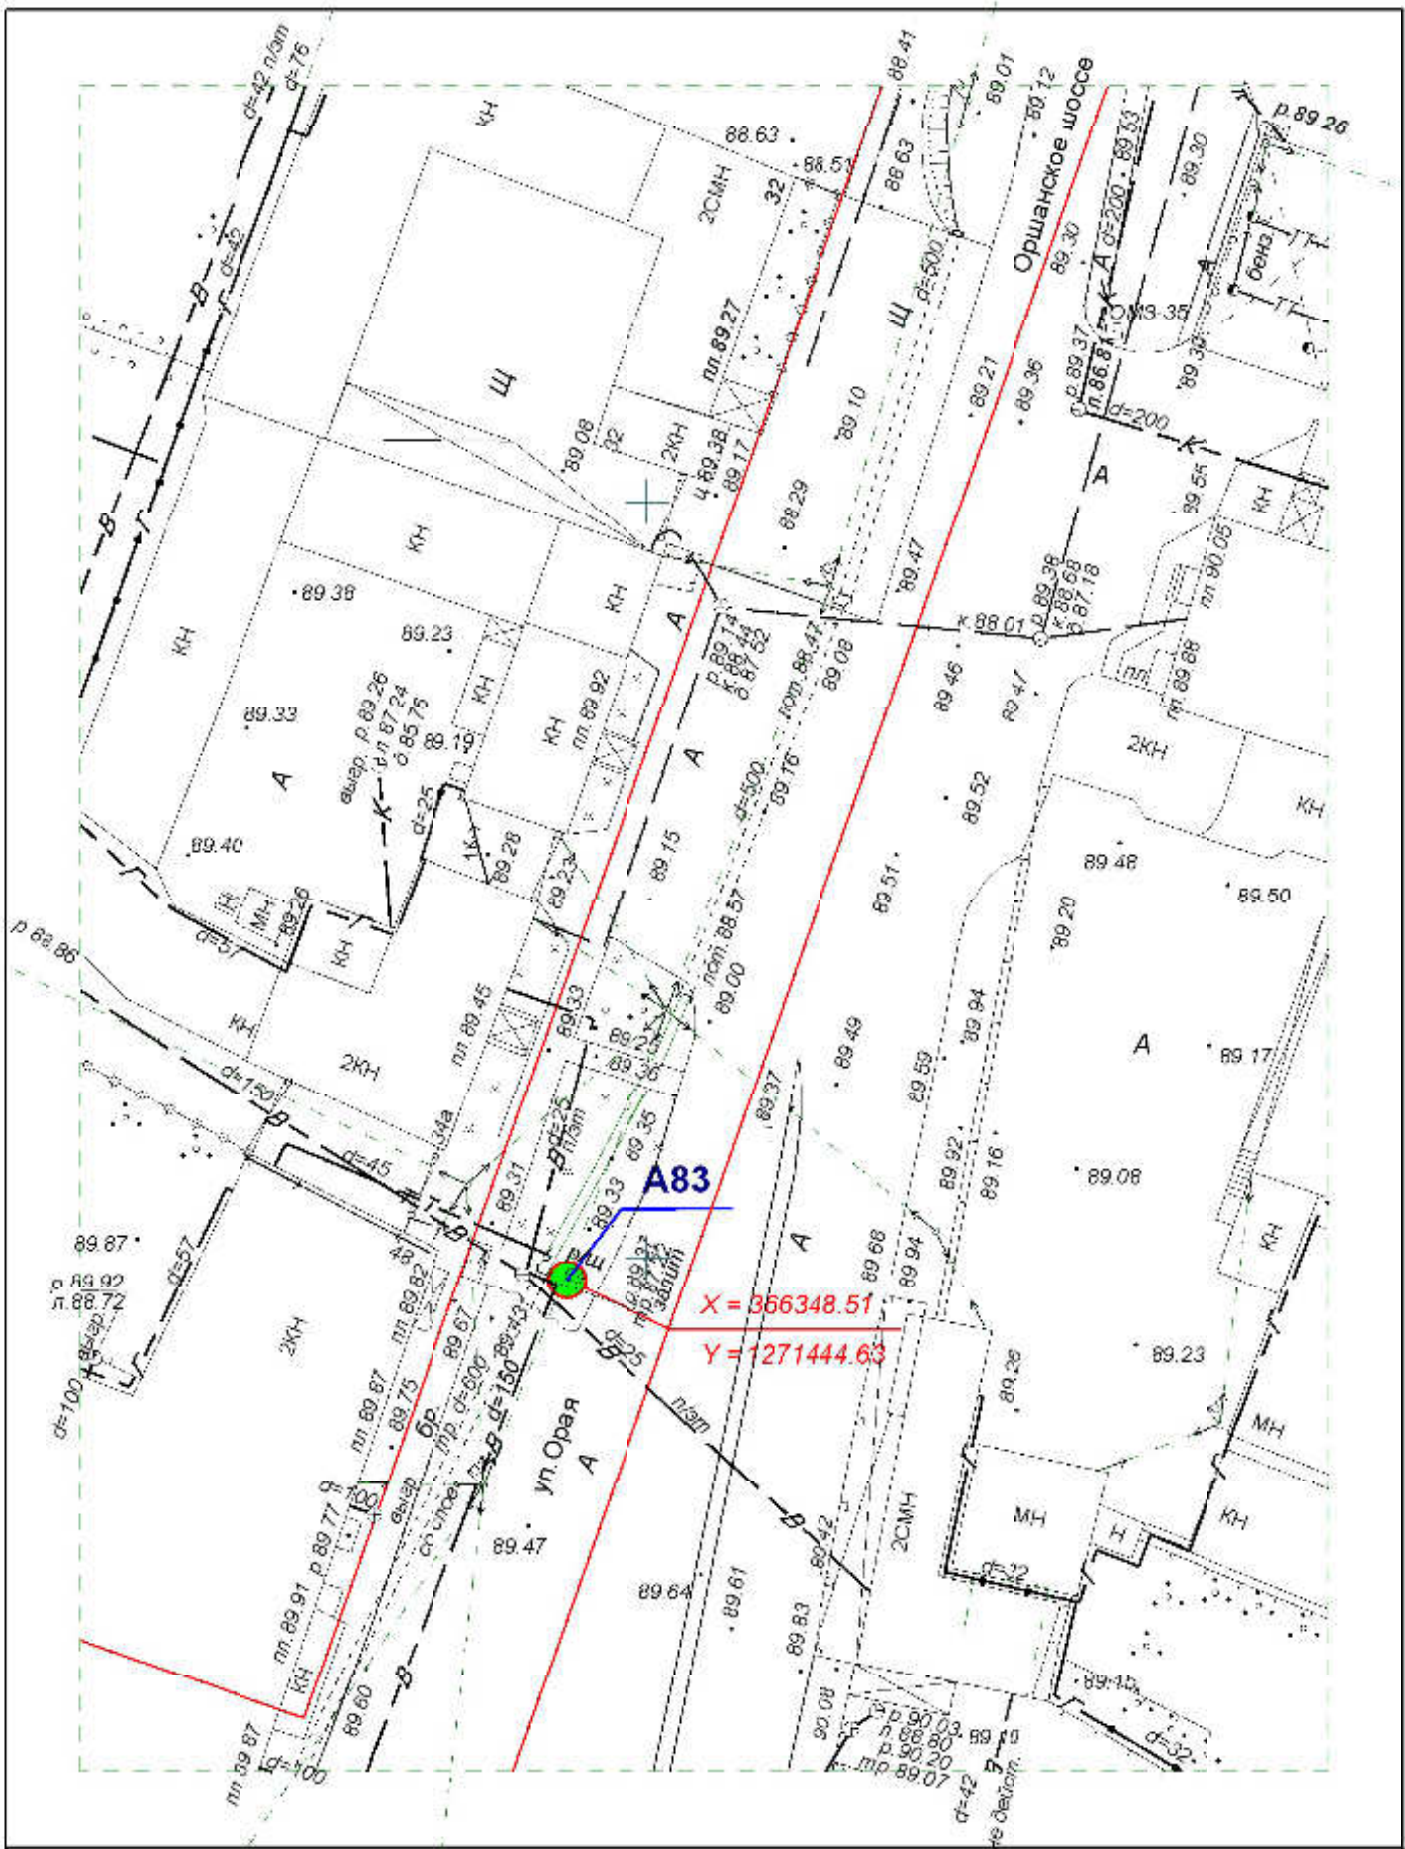

**Схема размещения рекламных конструкций
на территории городского округа "Город ЙошкарОла"**

Директор	Парманов		Рекламная конструкция	
Нач. отд. ИОГД	Ратманов		А83	МУП "Архитектор"