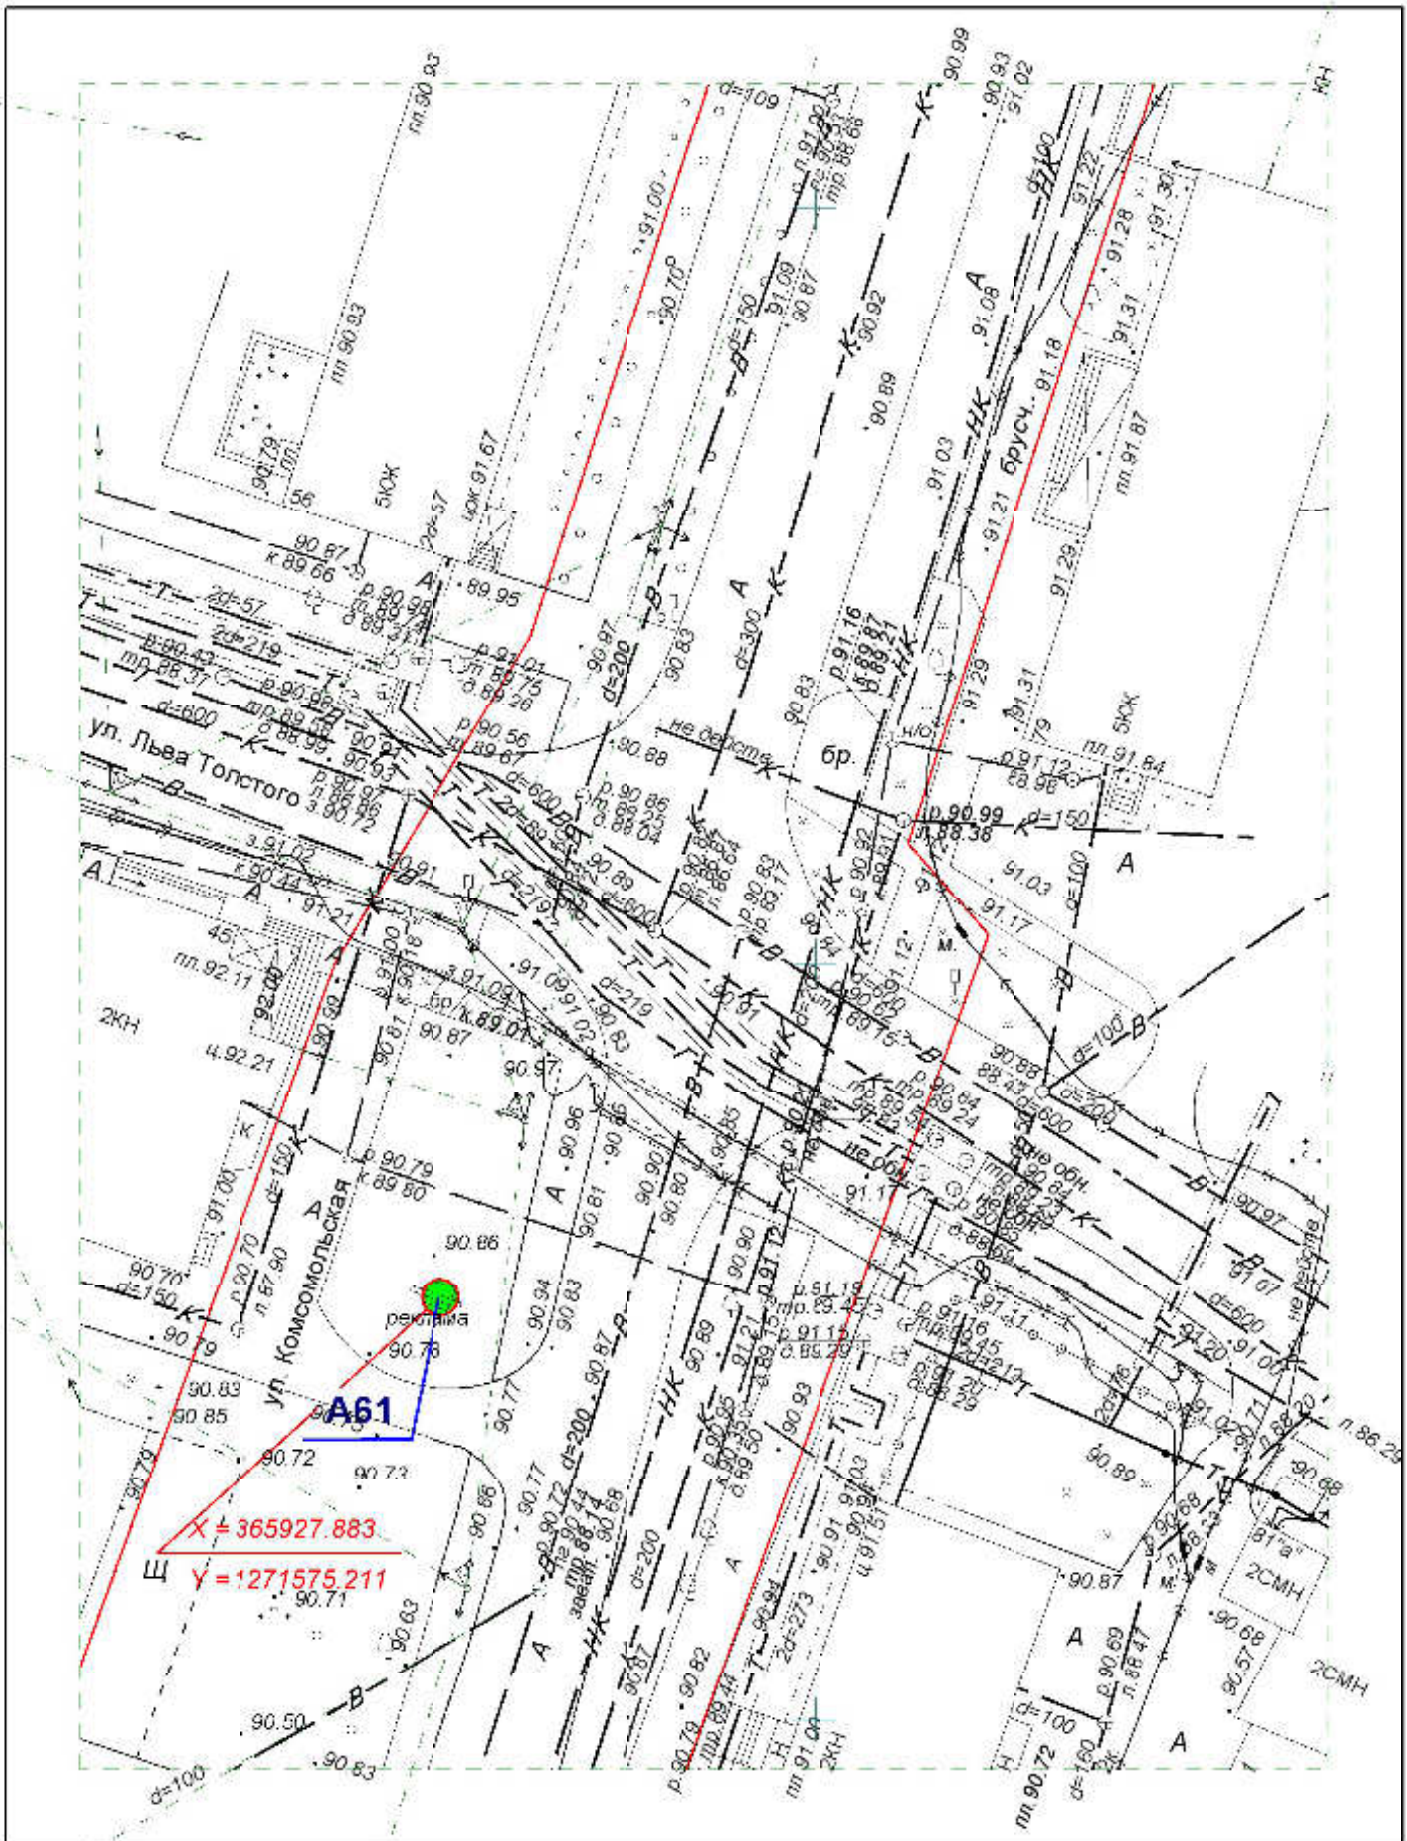

**Схема размещения рекламных конструкций
на территории городского округа "Город ЙошкарОла"**

Директор	Парманов		Рекламная конструкция	МУП "Архитектор"
Нач. отд. ИОГД	Ратманов		A61