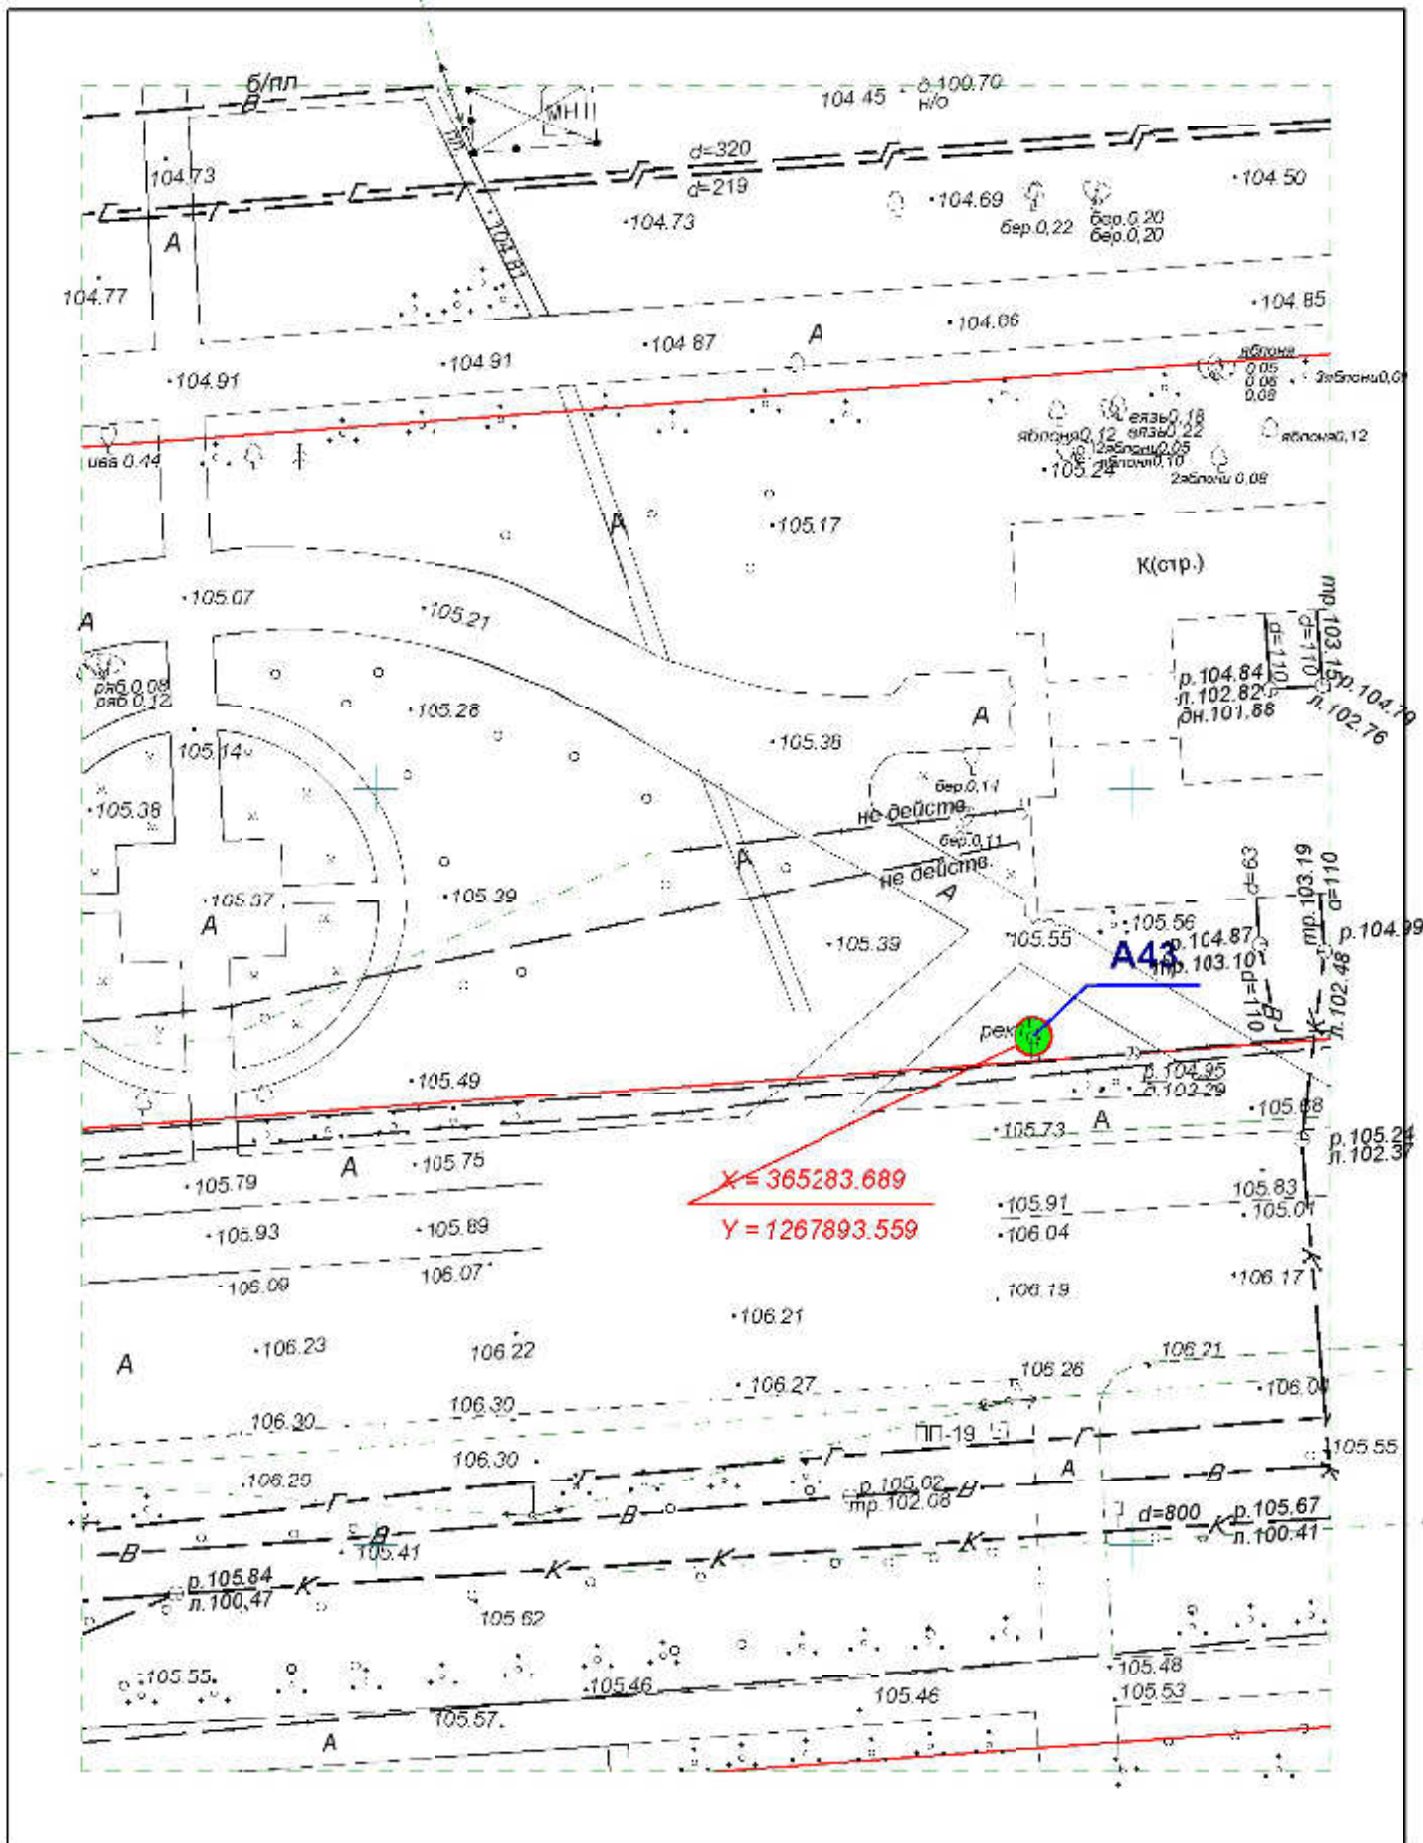

**Схема размещения рекламных конструкций
на территории городского округа "Город ЙошкарОла"**

Директор	Парманов		Рекламная конструкция	A43	МУП "Архитектор"
Нач. отд. ИОГД	Ратманов