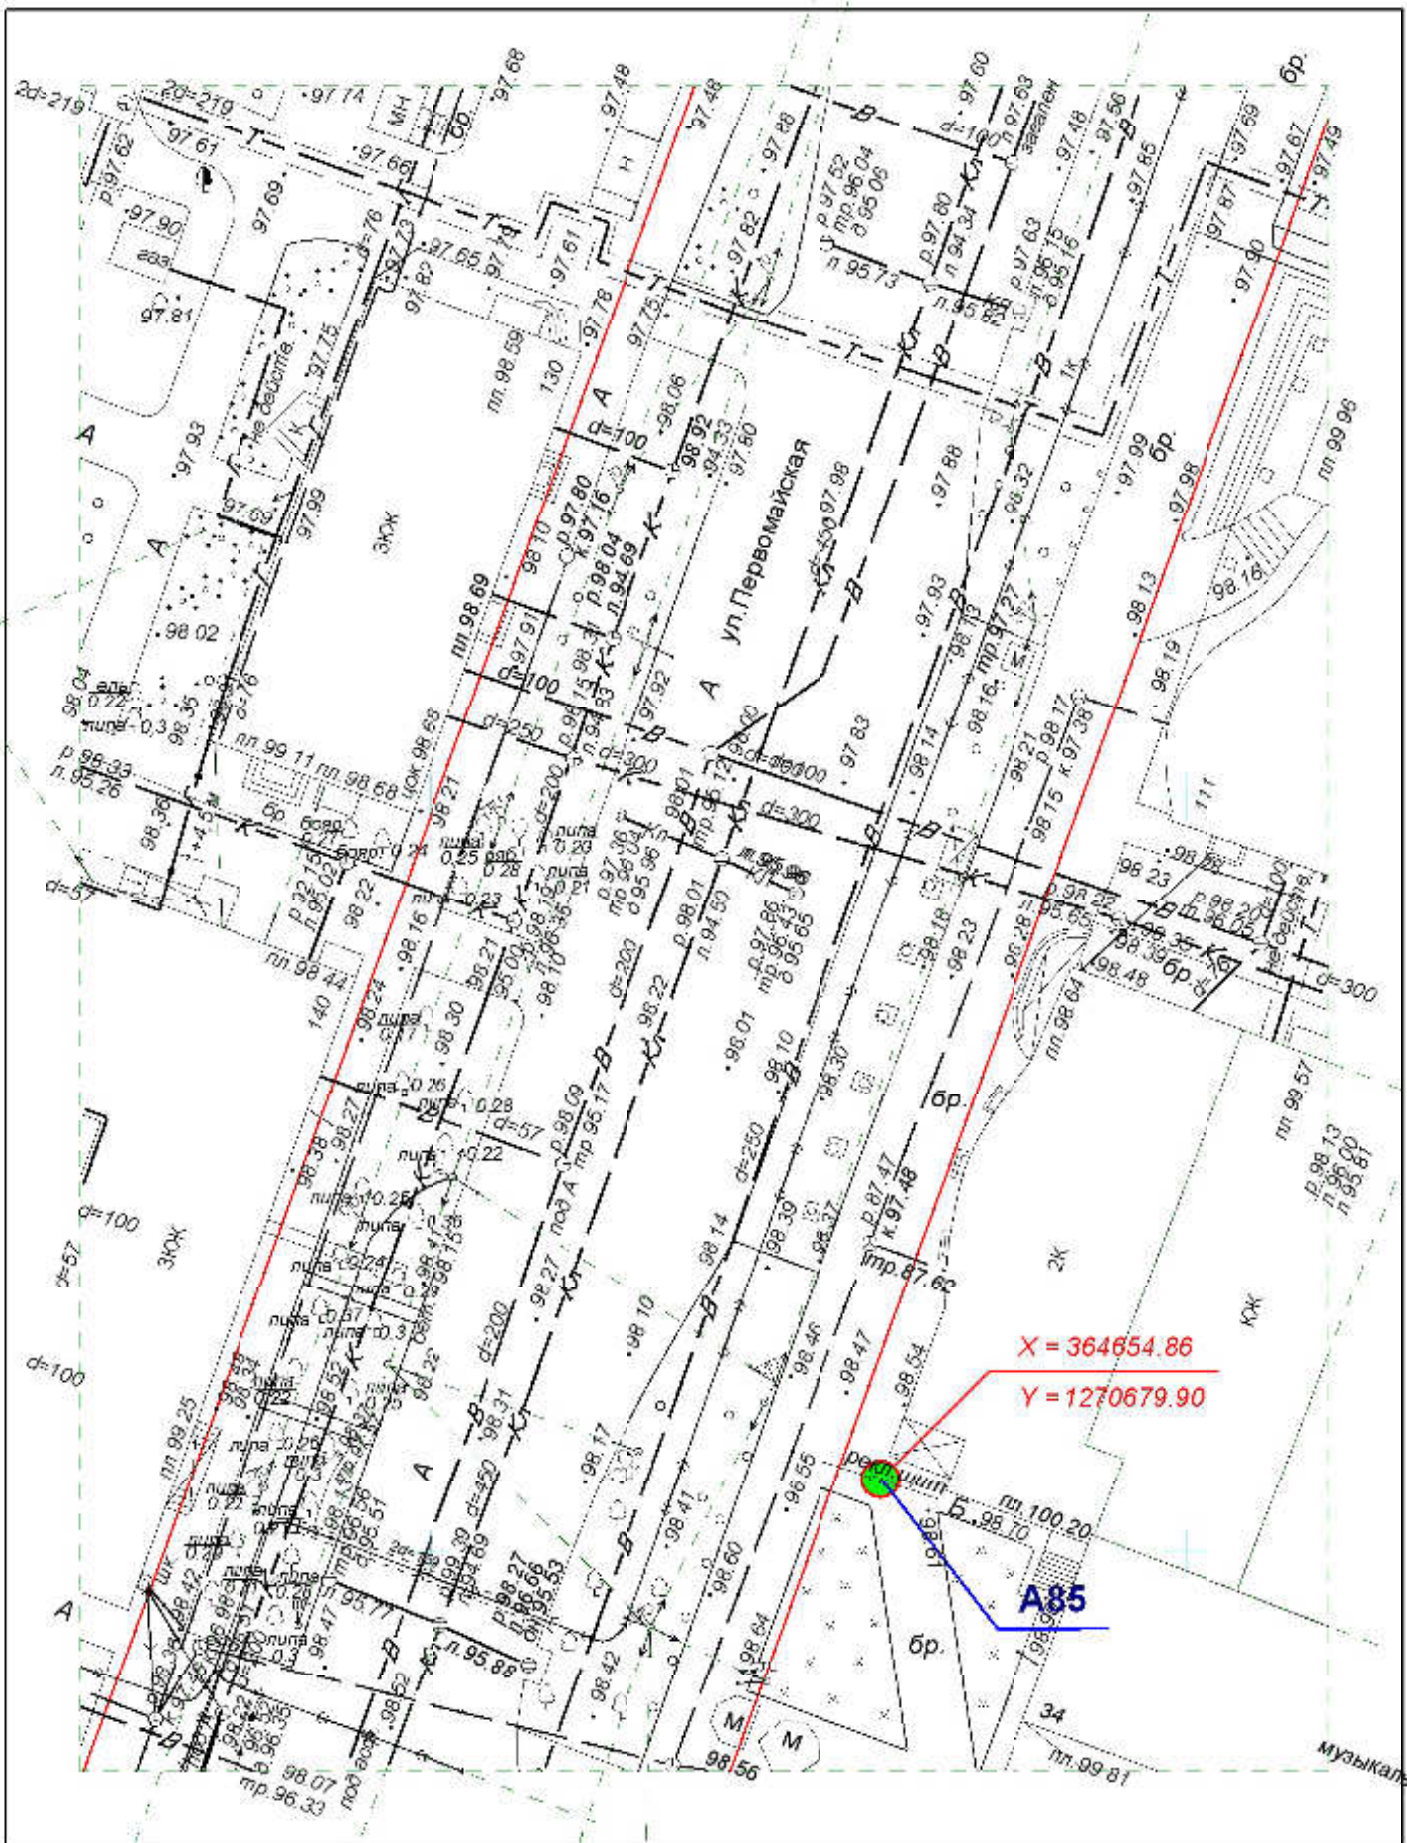

**Схема размещения рекламных конструкций
на территории городского округа "Город ЙошкарОла"**

Директор	Парманов		Рекламная конструкция	
Нач. отд. ИОГД	Ратманов		А85	МУП "Архитектор"