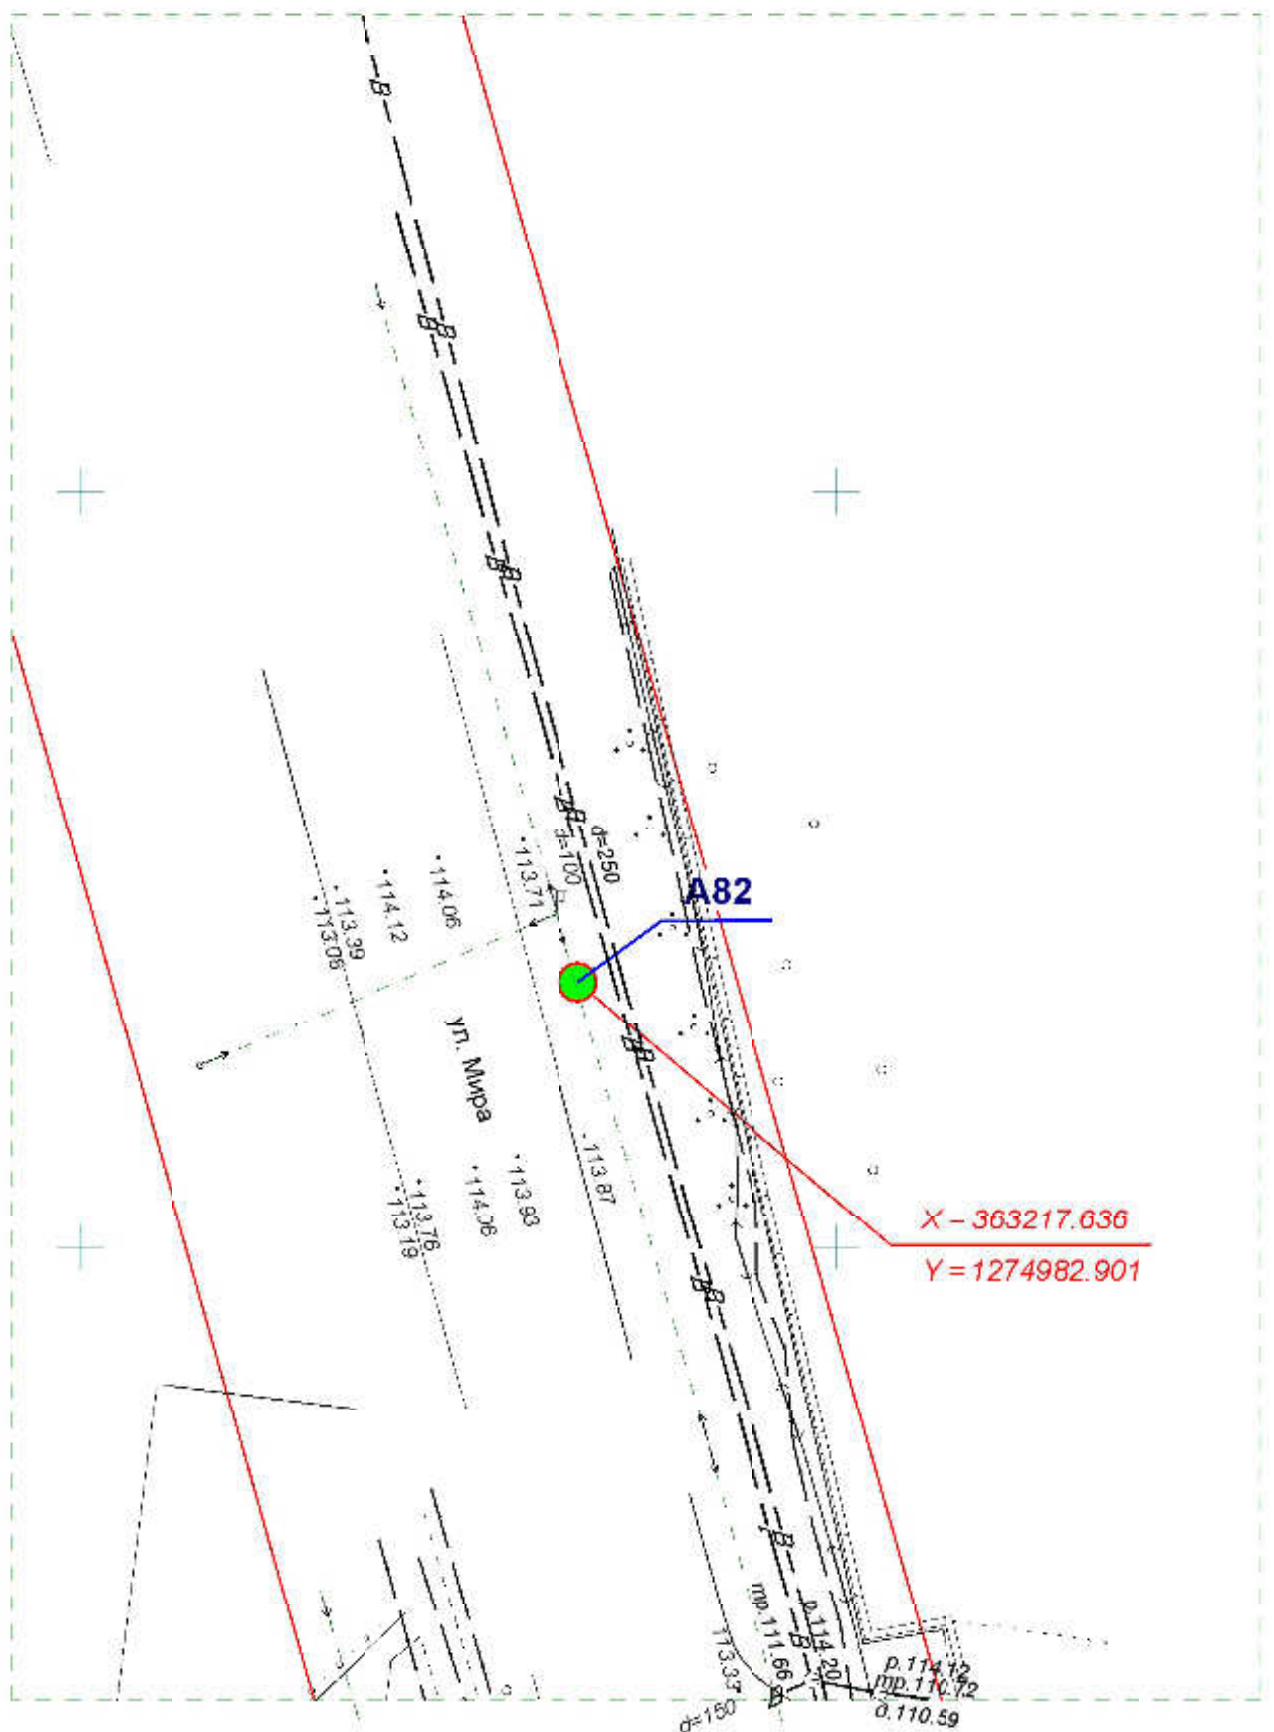

**Схема размещения рекламных конструкций
на территории городского округа "Город ЙошкарОла"**

Директор	Парманов			Рекламная конструкция	МУП "Архитектор"
Нач. отд. ИОГД	Ратманов			А82