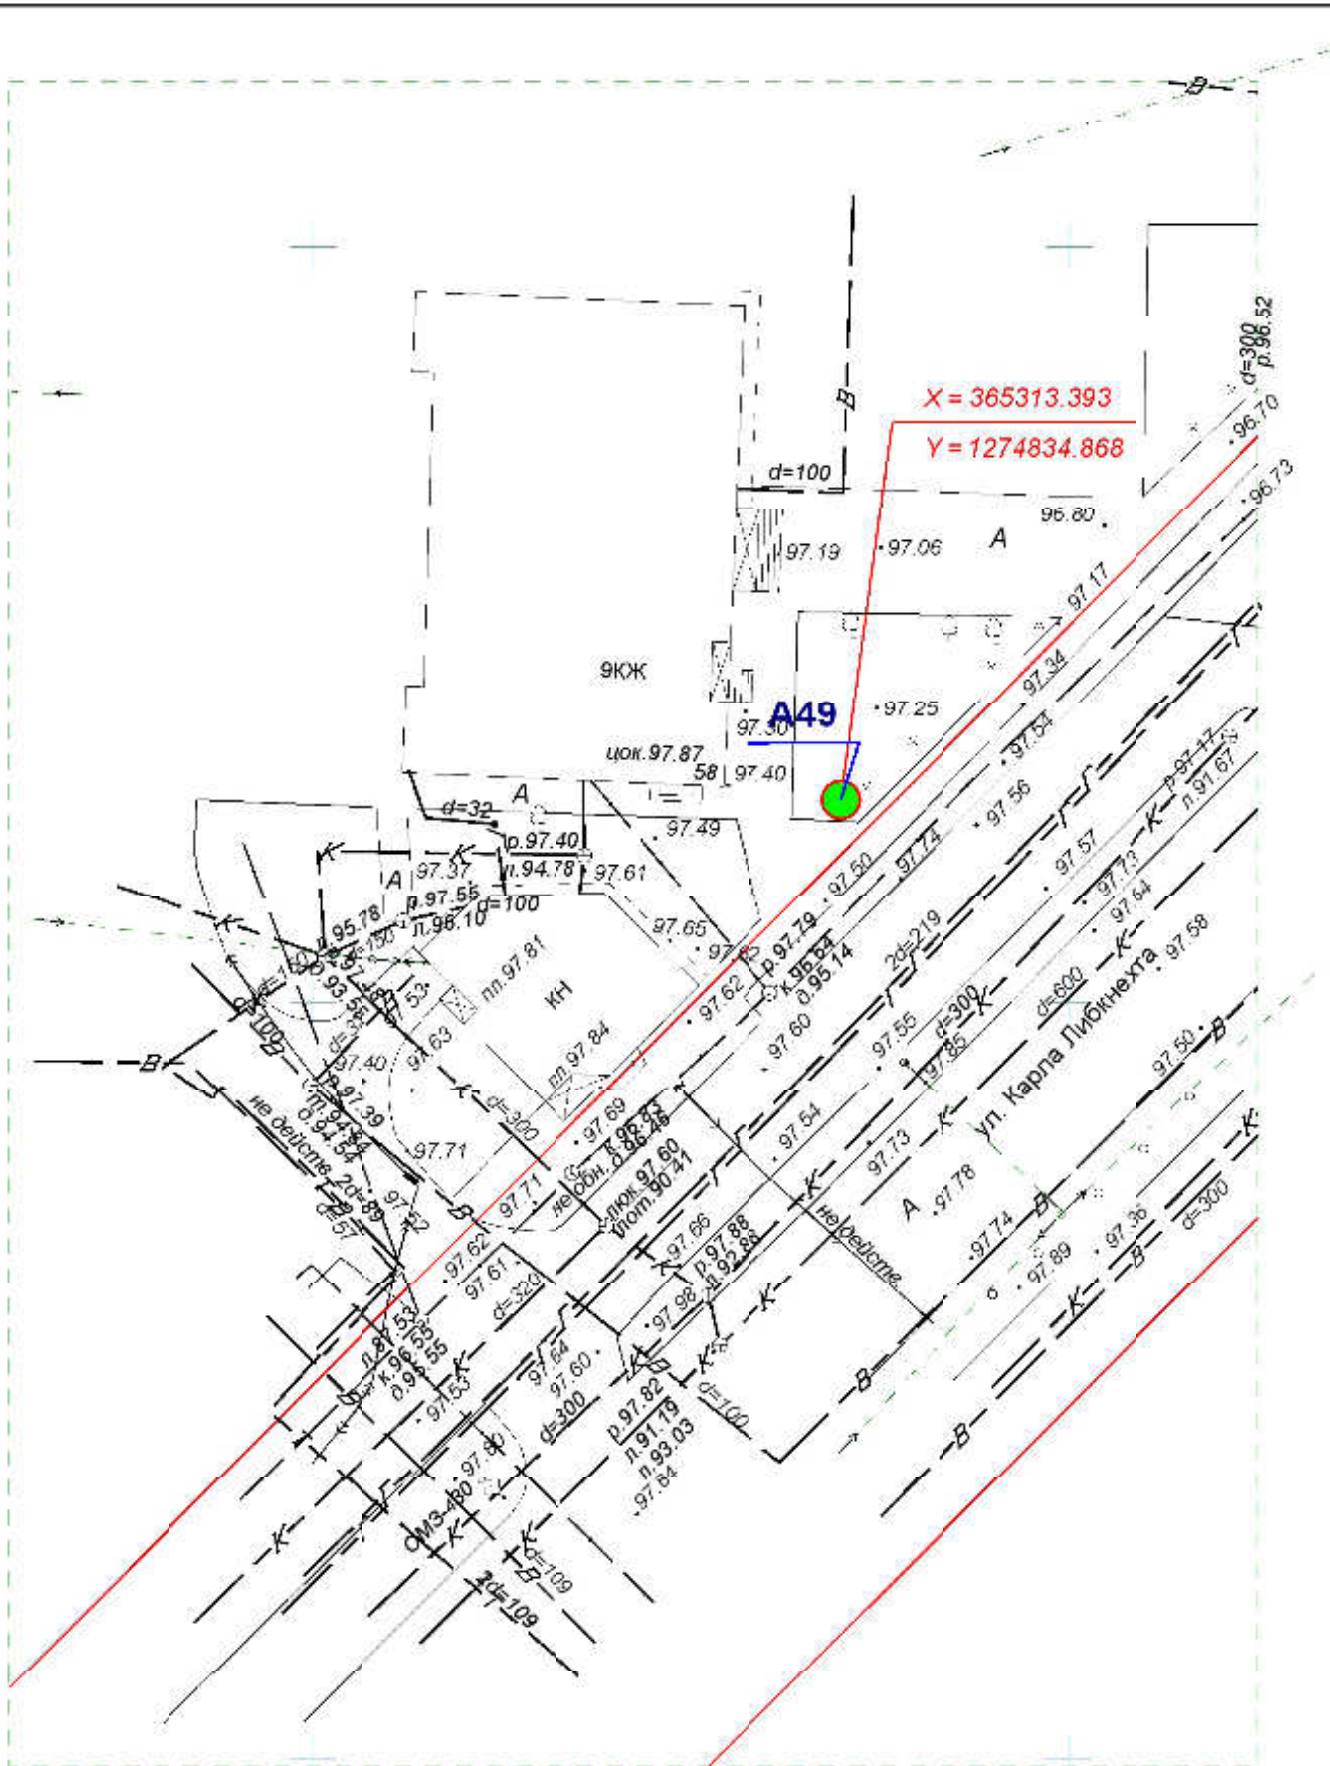

**Схема размещения рекламных конструкций
на территории городского округа "Город ЙошкарОла"**

Директор	Парманов		Рекламная конструкция	
Нач. отд. ИОГД	Ратманов		A49	МУП "Архитектор"