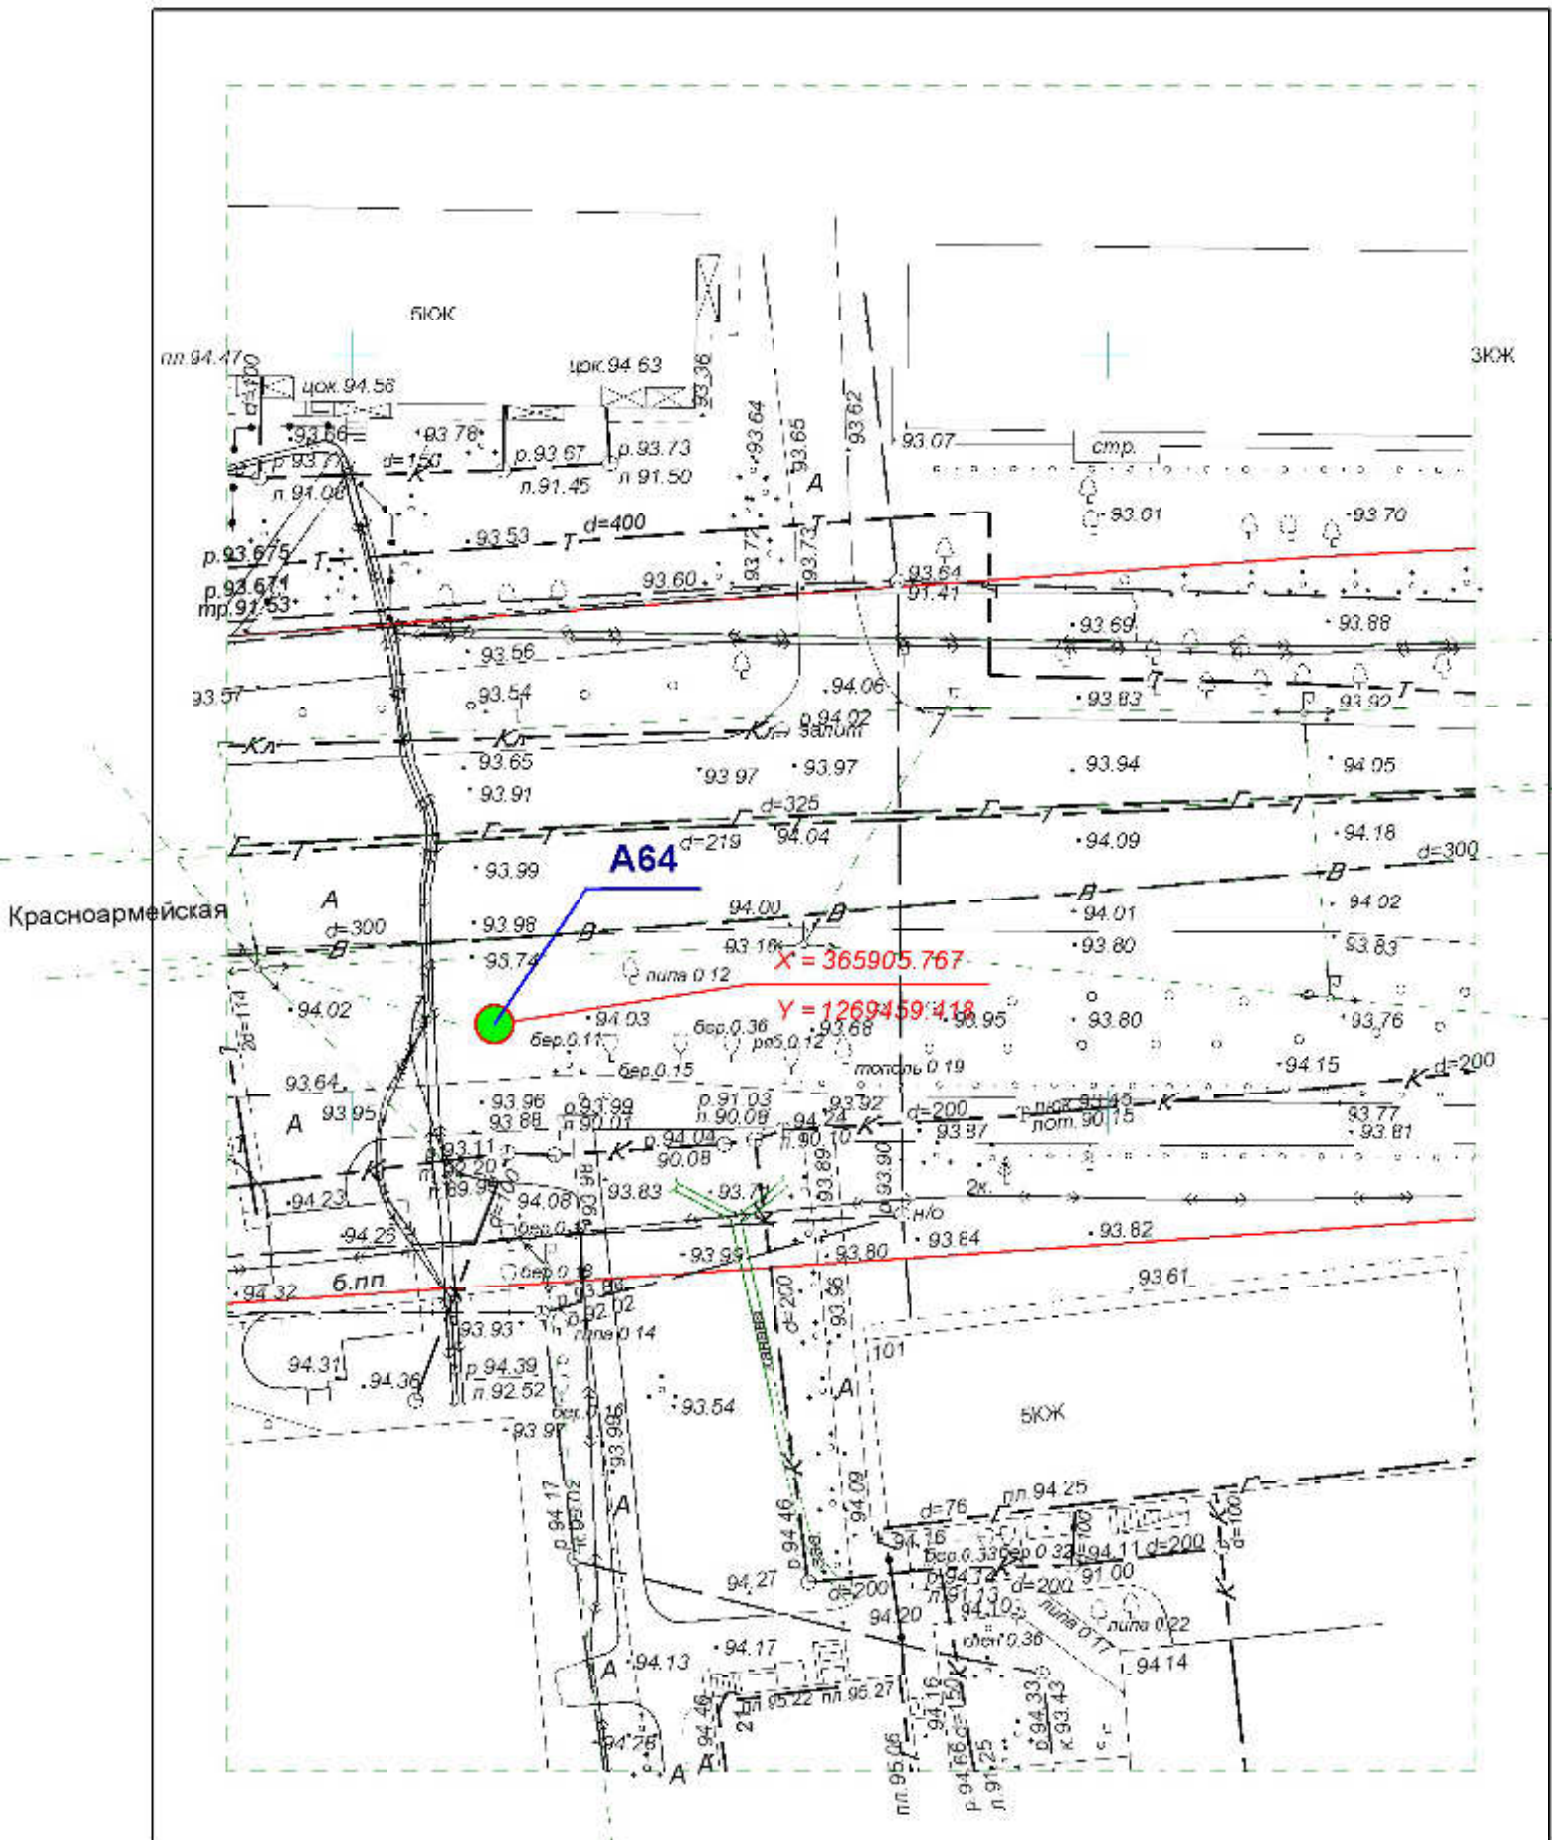

**Схема размещения рекламных конструкций
на территории городского округа "Город ЙошкарОла"**

Директор	Парманов		Рекламная конструкция	
Нач. отд. ИОГД	Ратманов		A64	МУП "Архитектор"