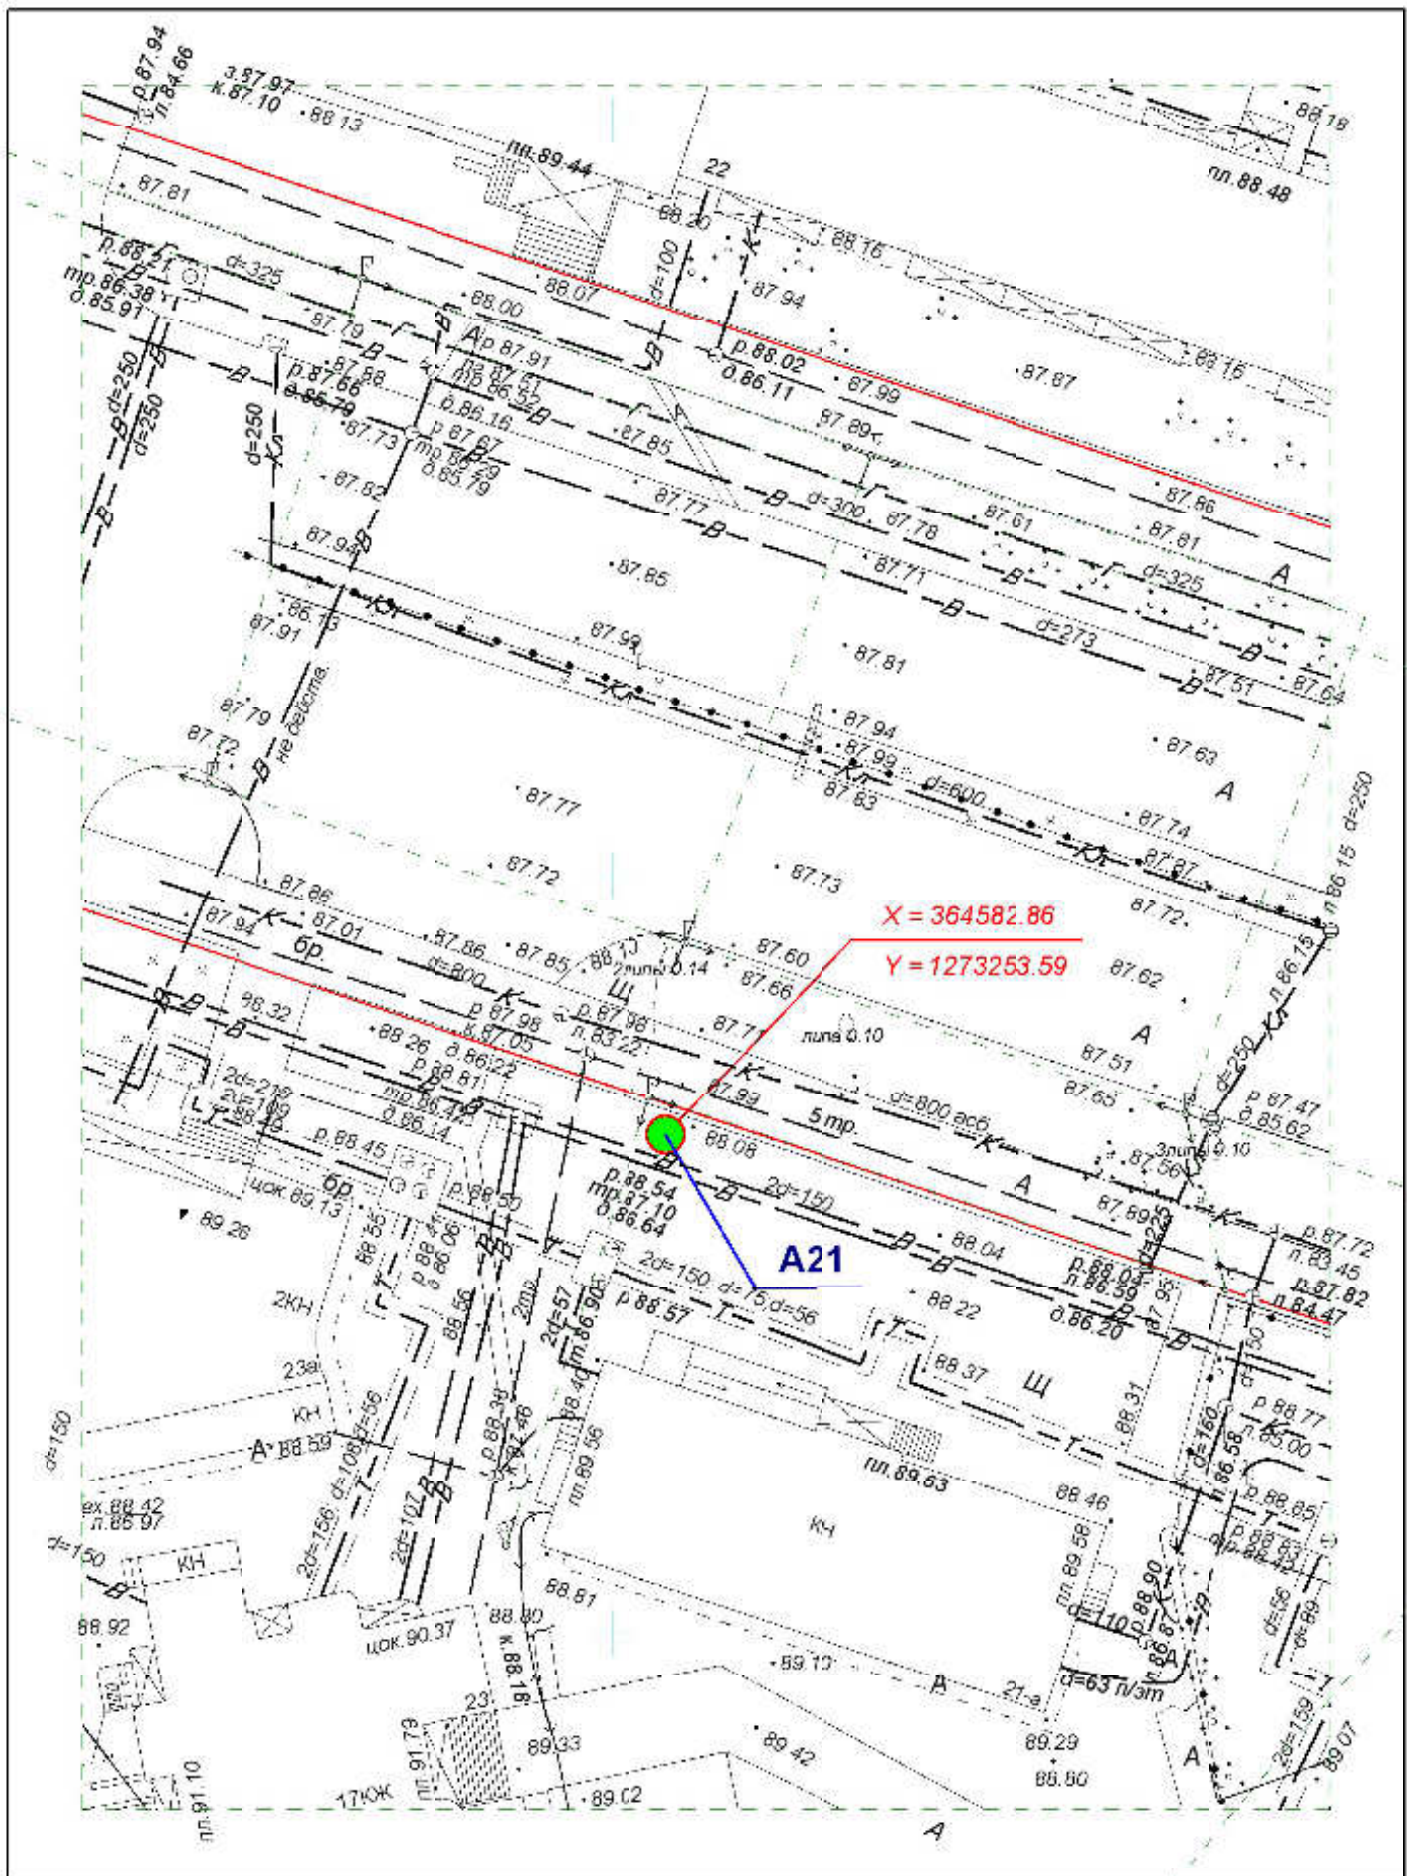

**Схема размещения рекламных конструкций
на территории городского округа "Город ЙошкарОла"**

Директор	Парманов		Рекламная конструкция	
Нач. отд. ИОГД	Ратманов		A21	МУП "Архитектор"