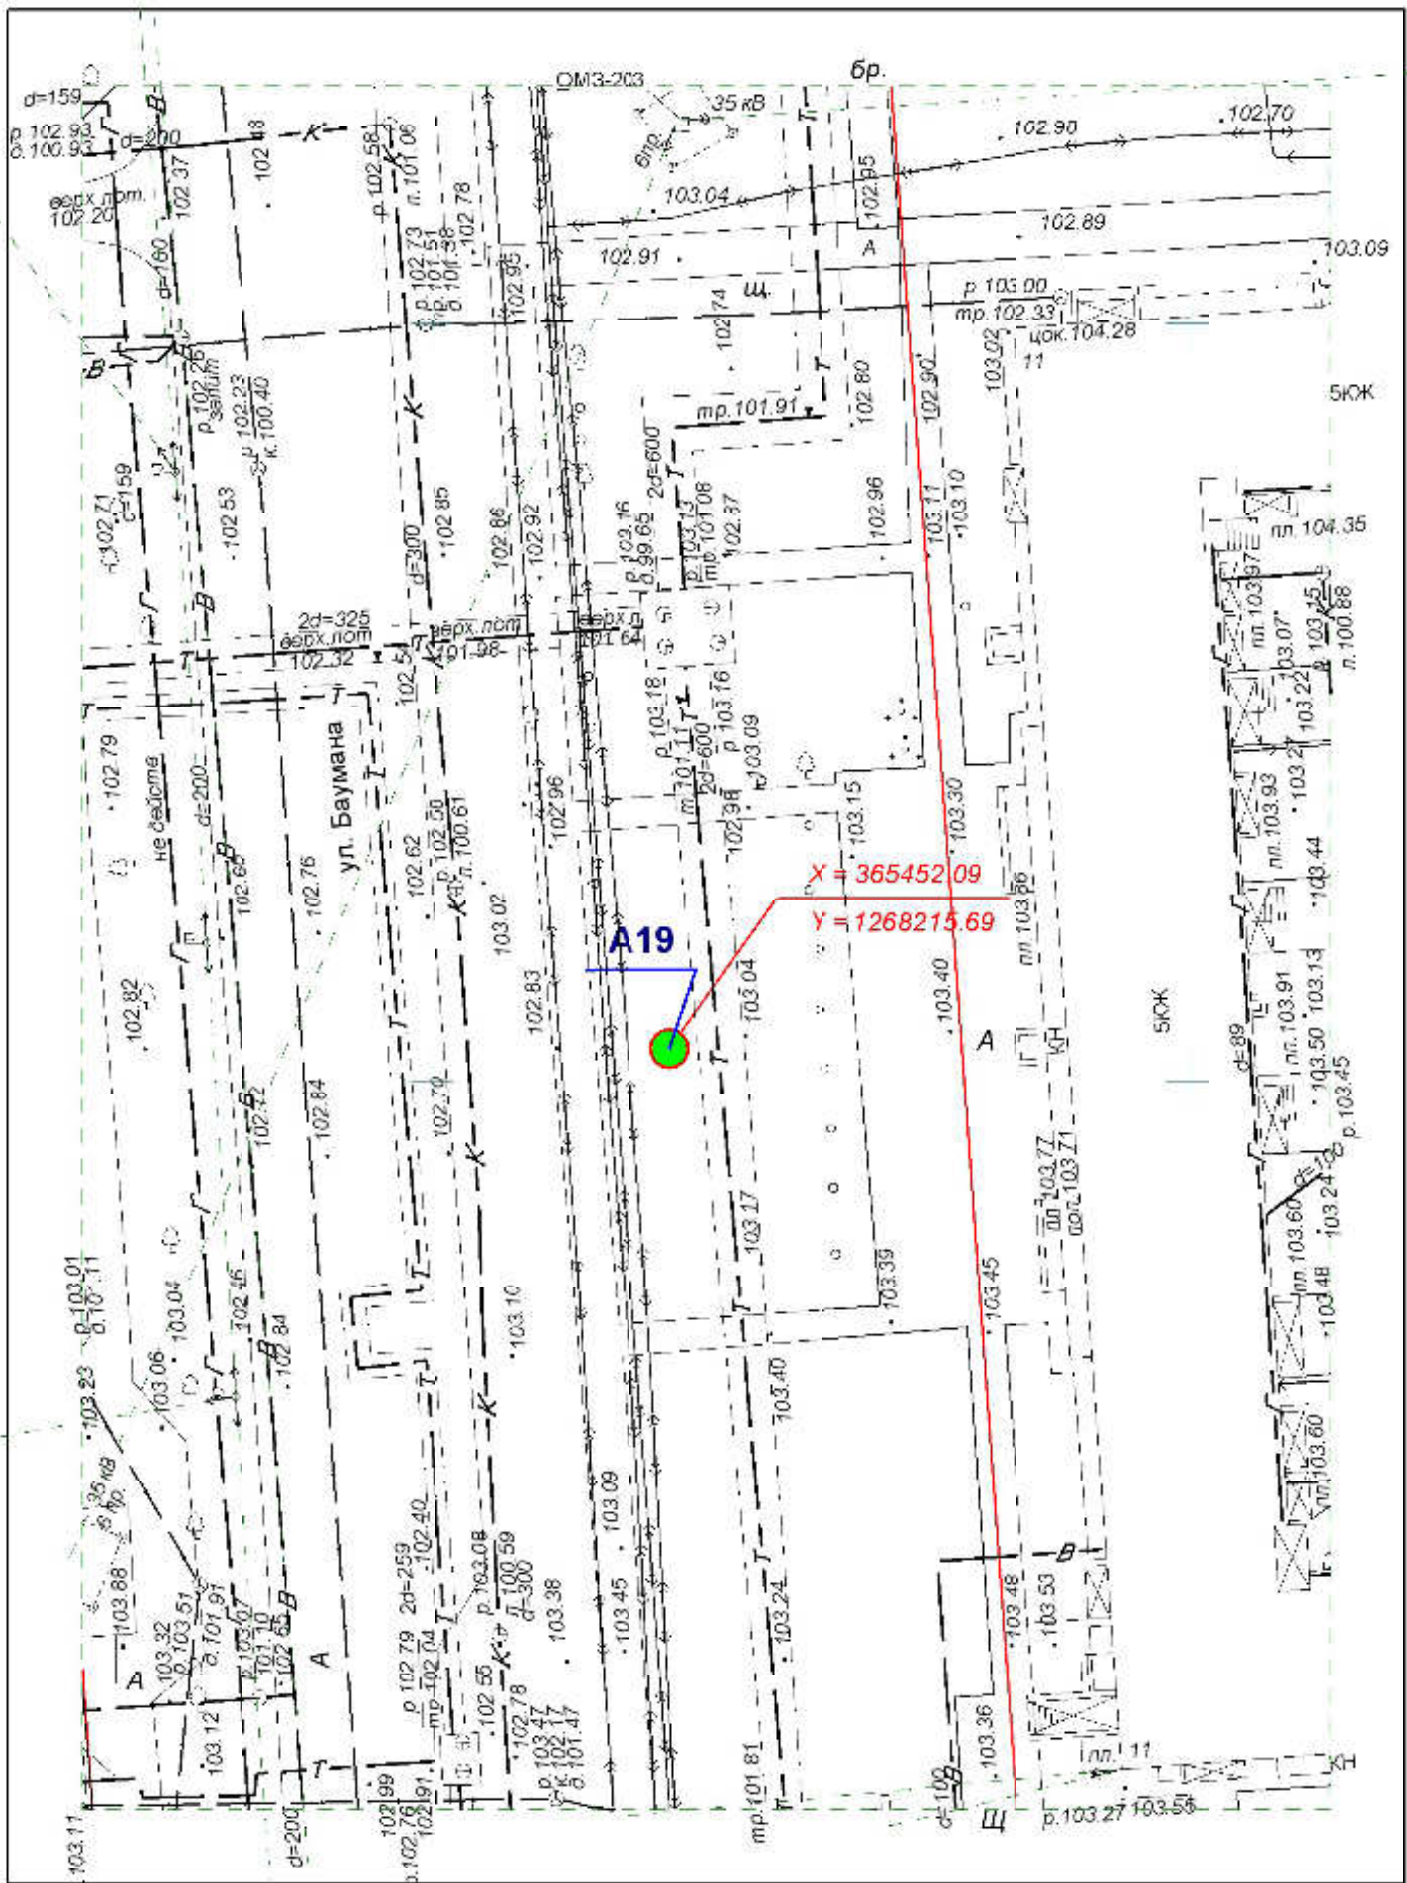

**Схема размещения рекламных конструкций
на территории городского округа "Город ЙошкарОла"**

Директор	Парманов		Рекламная конструкция	
Нач. отд. ИОГД	Ратманов		A19	МУП "Архитектор"