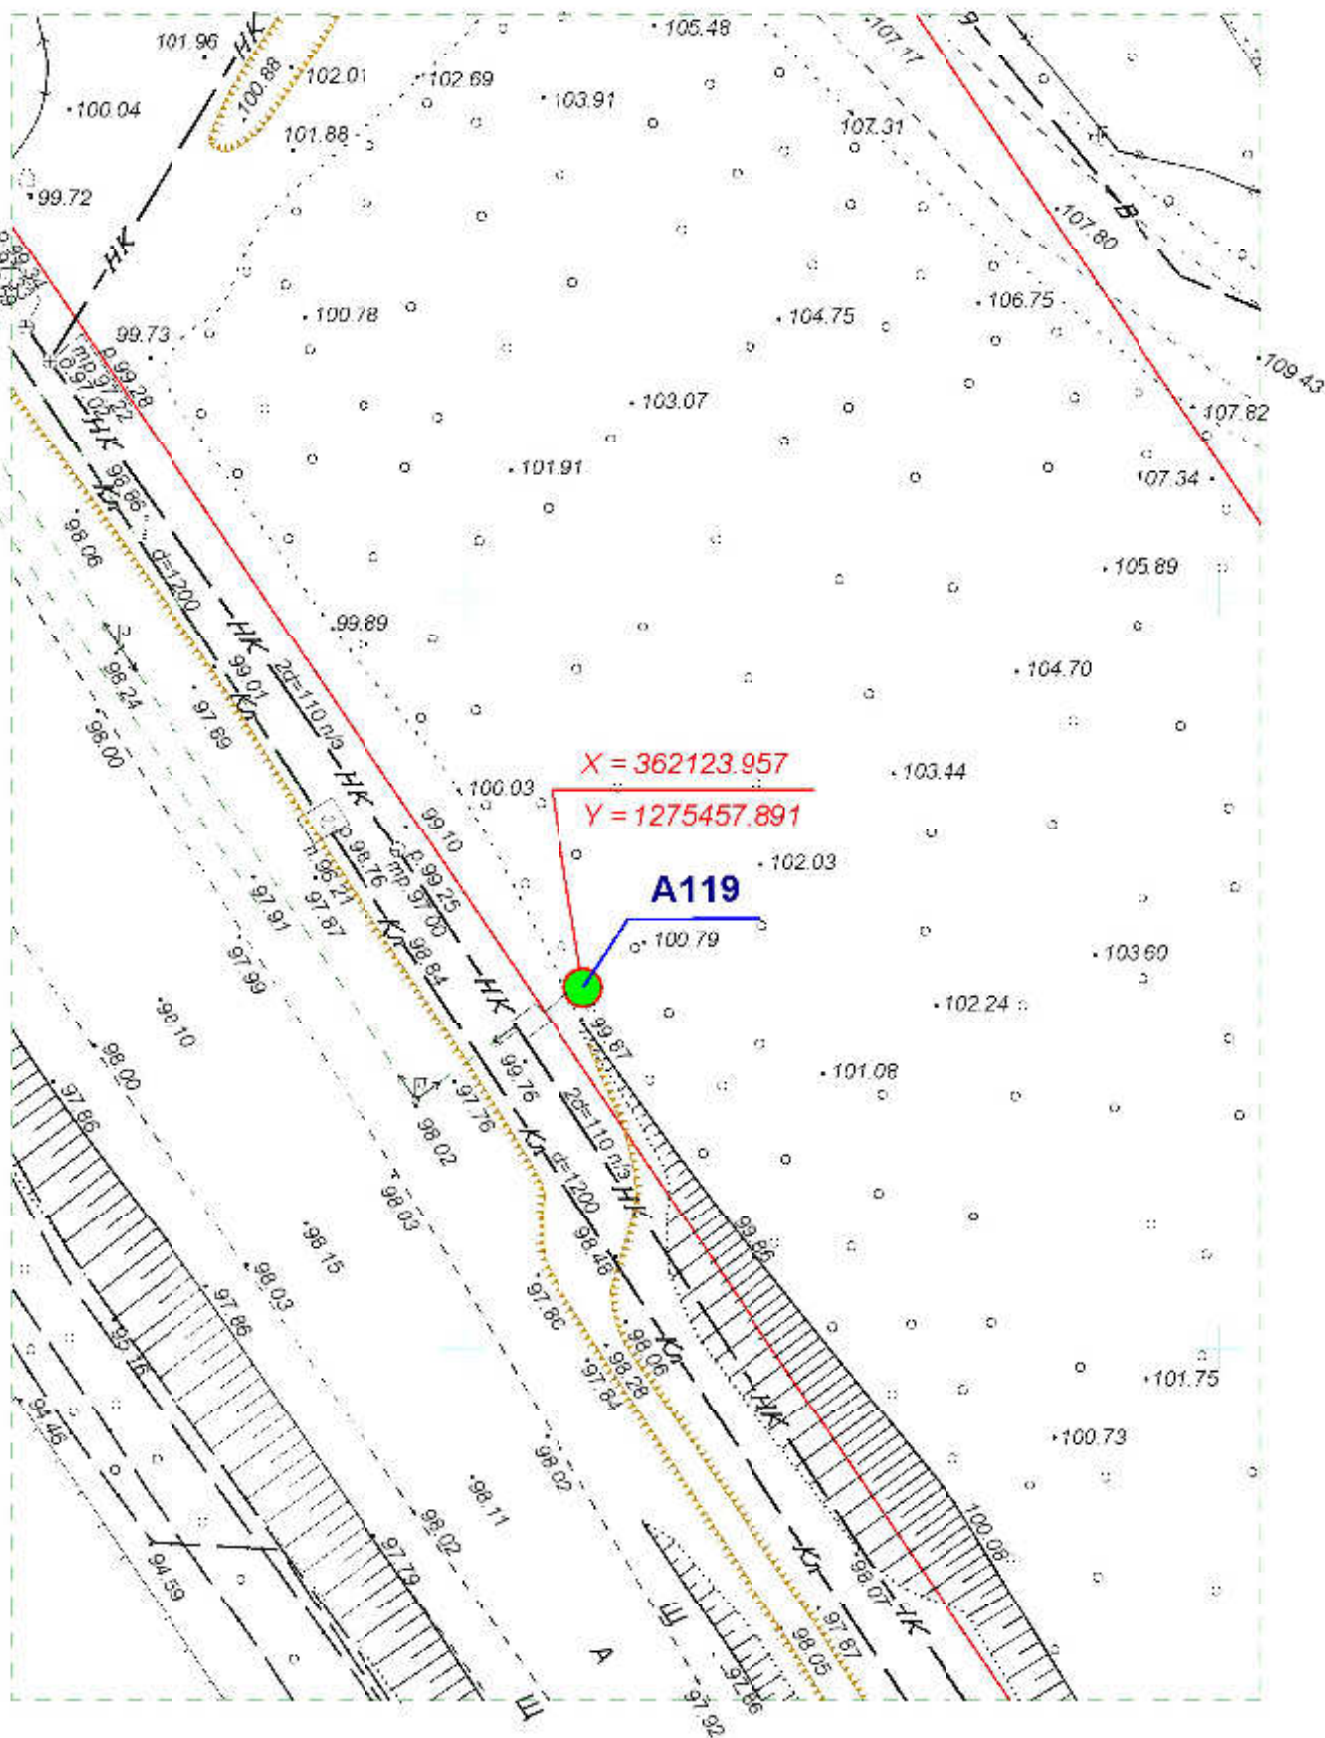

**Схема размещения рекламных конструкций
на территории городского округа "Город ЙошкарОла"**

Директор	Парманов		Рекламная конструкция	МУП "Архитектор"
Нач. отд. ИОГД	Ратманов		A119