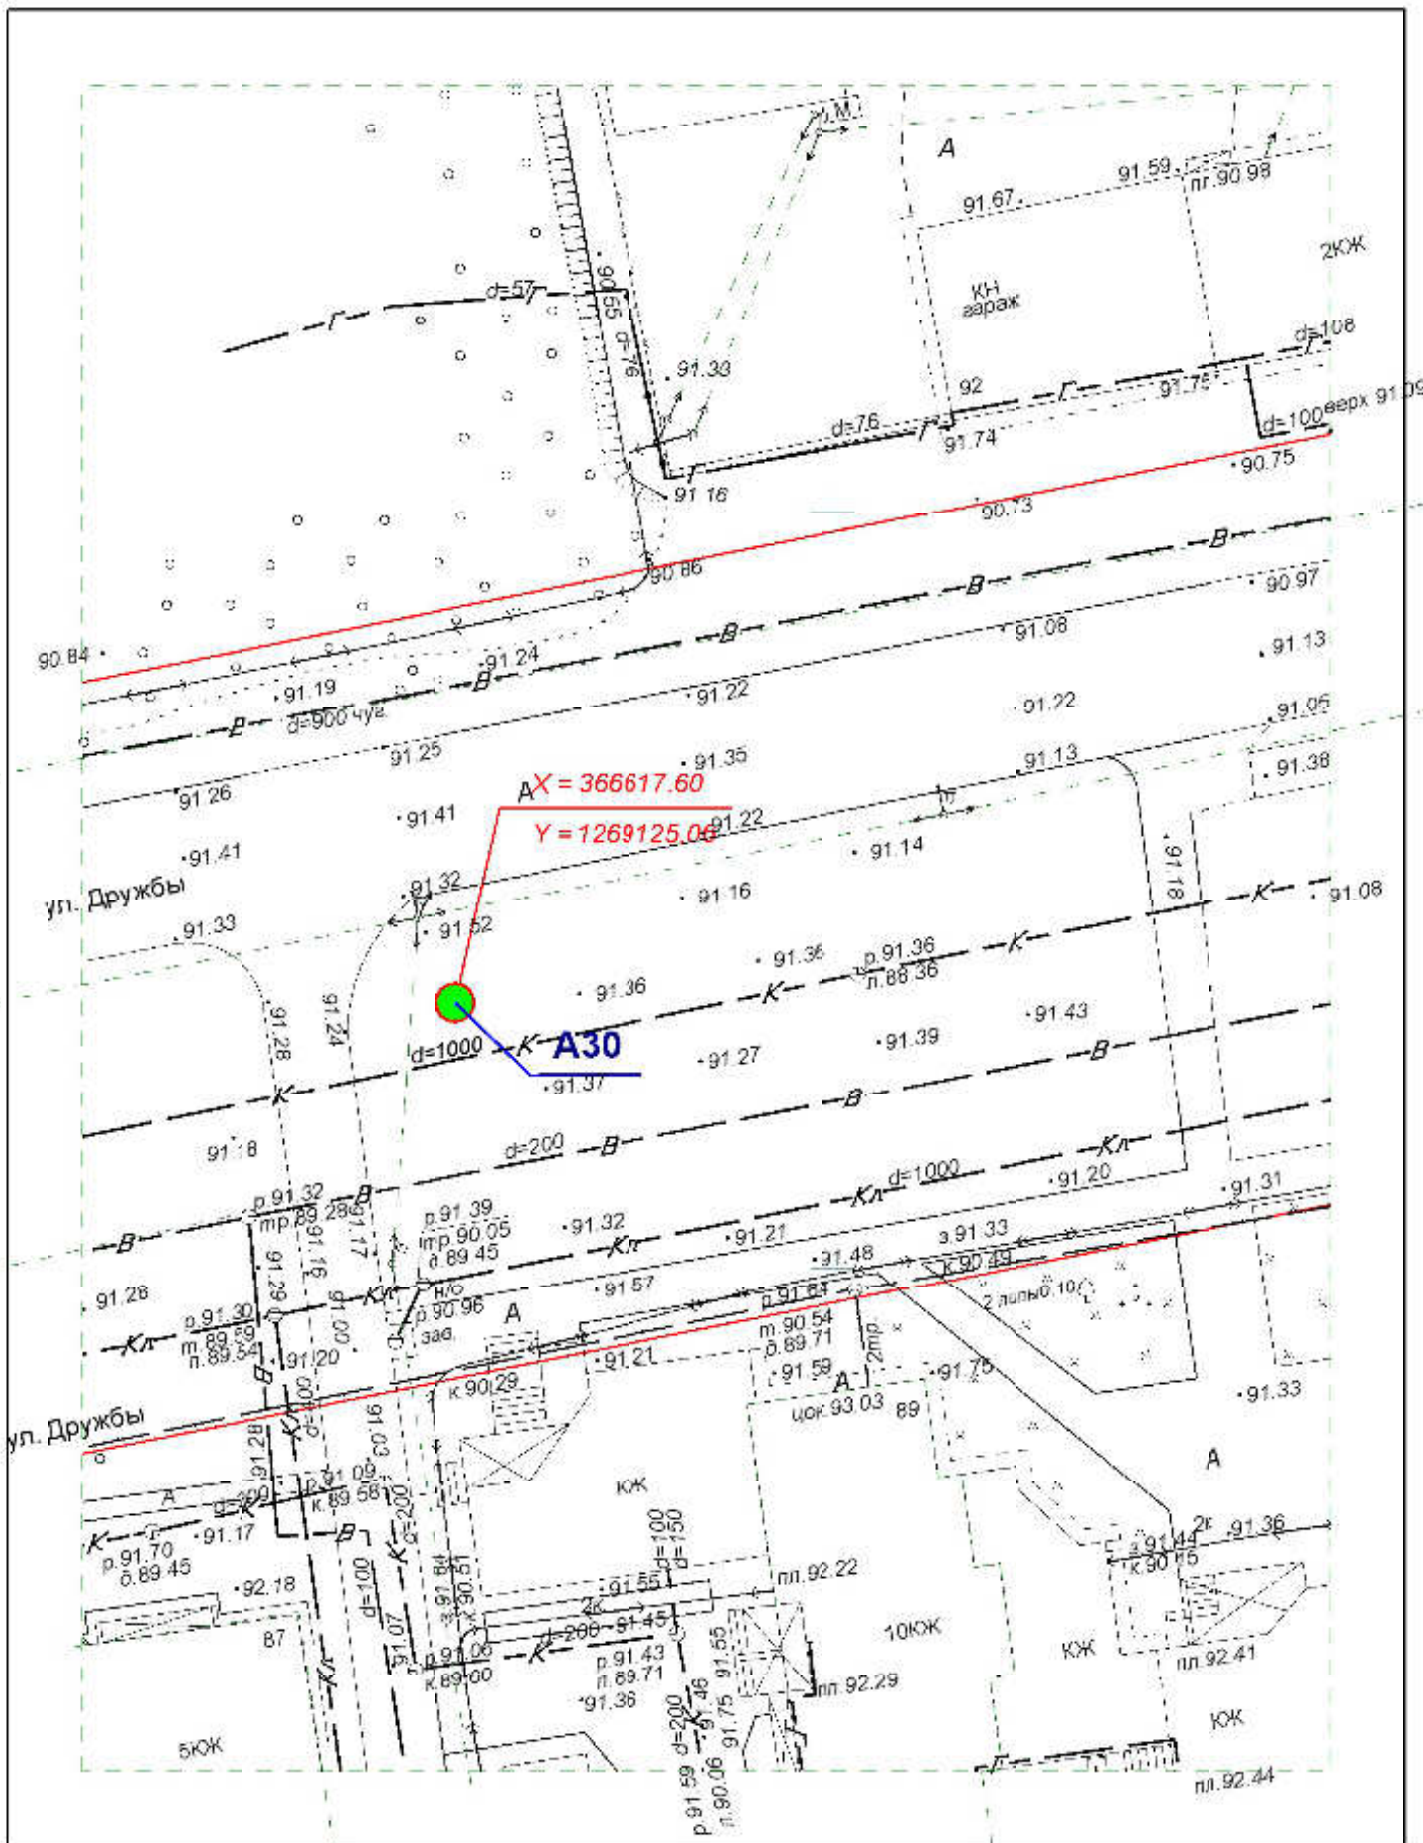

**Схема размещения рекламных конструкций
на территории городского округа "Город ЙошкарОла"**

Директор	Парманов		Рекламная конструкция	МУП "Архитектор"
Нач. отд. ИОГД	Ратманов		АЗО