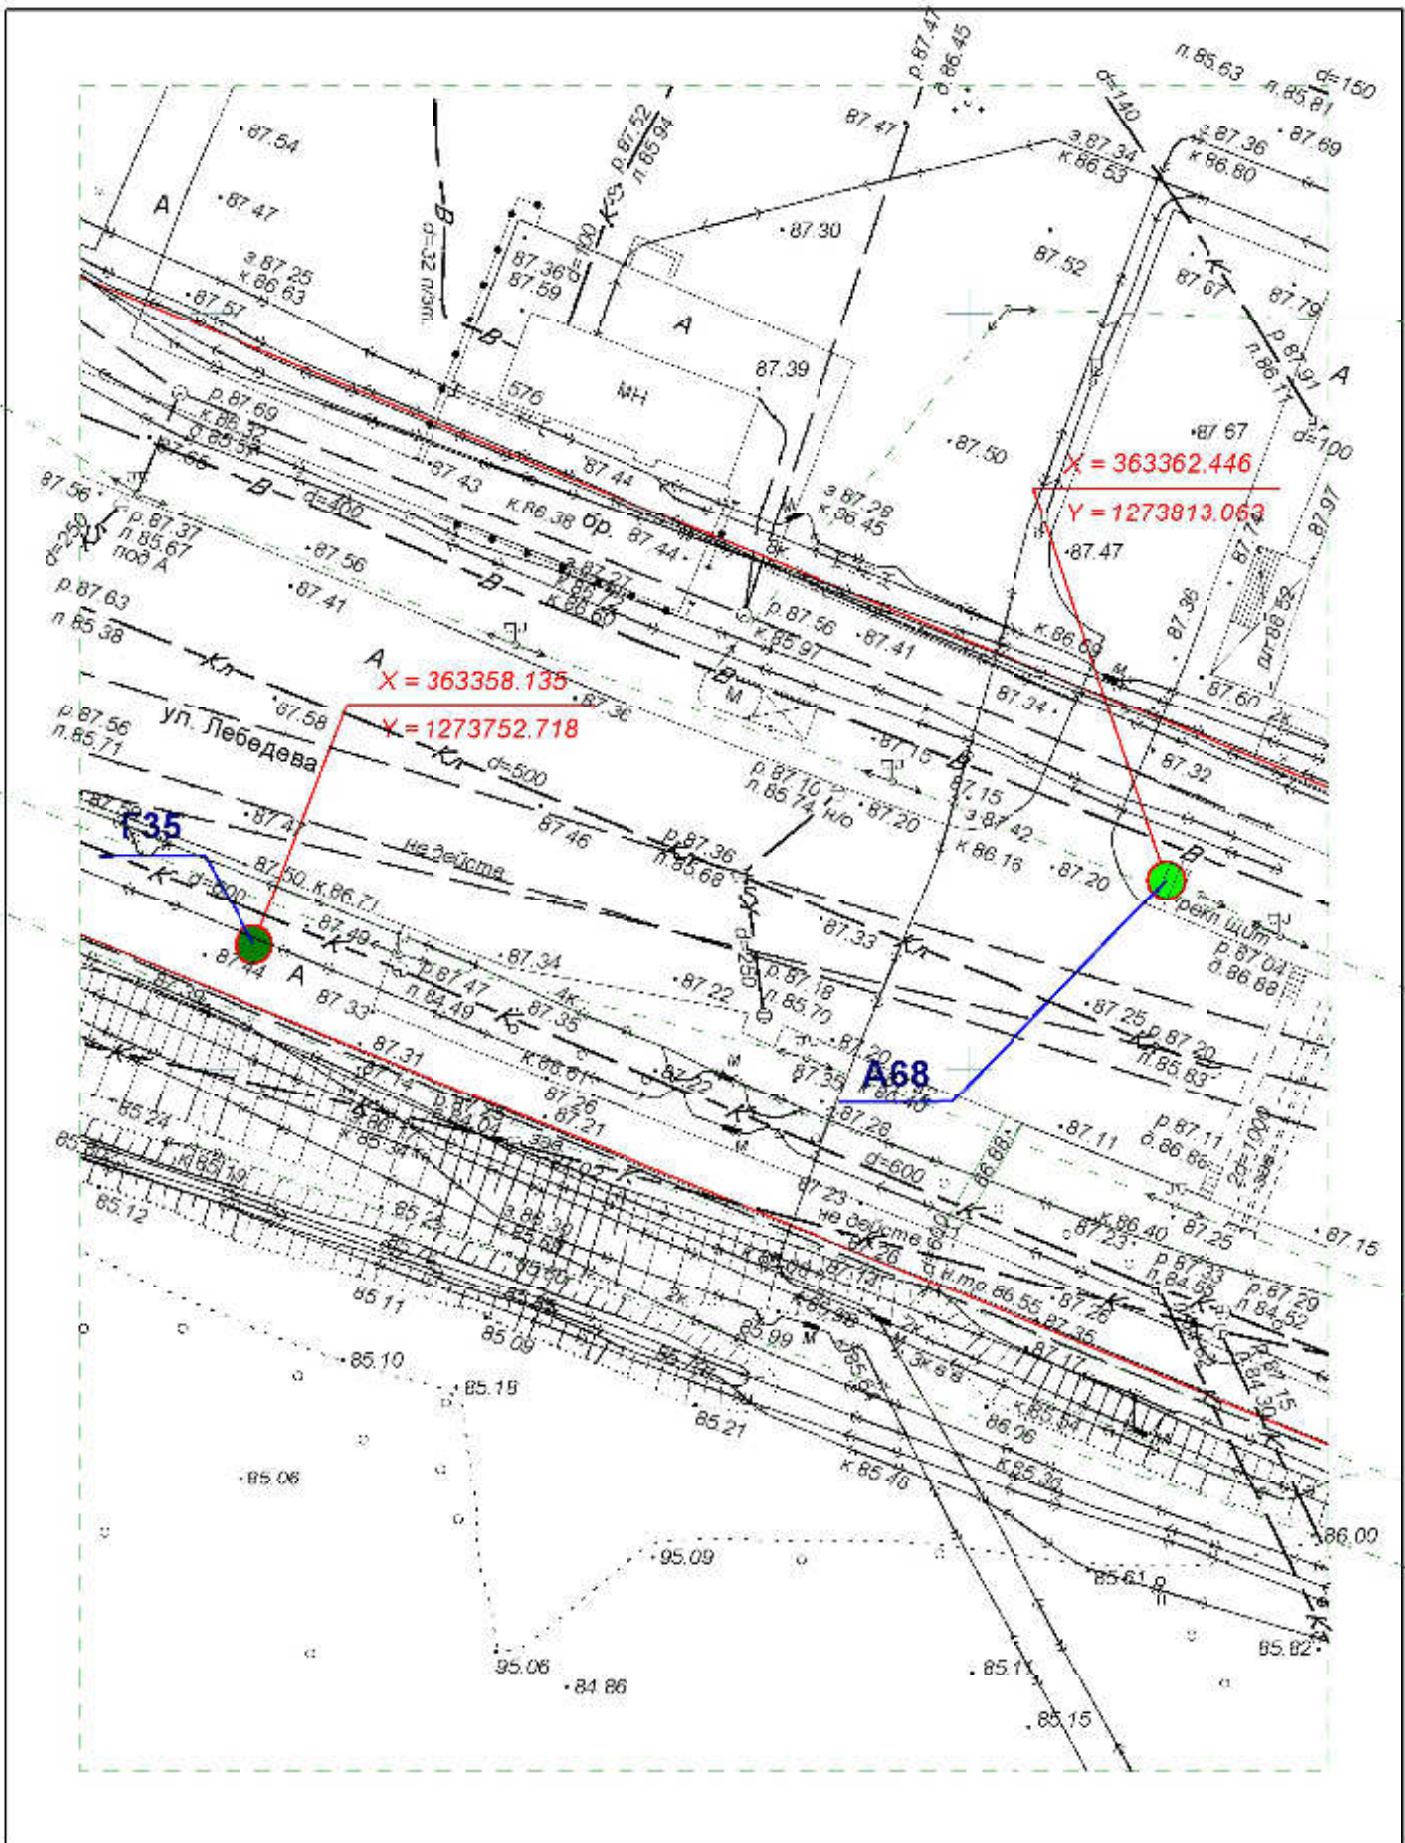

**Схема размещения рекламных конструкций
на территории городского округа "Город ЙошкарОла"**

Директор	Парманов		Рекламные конструкции	МУП "Архитектор"
Нач. отд. ИОГД	Ратманов		А68, Г35