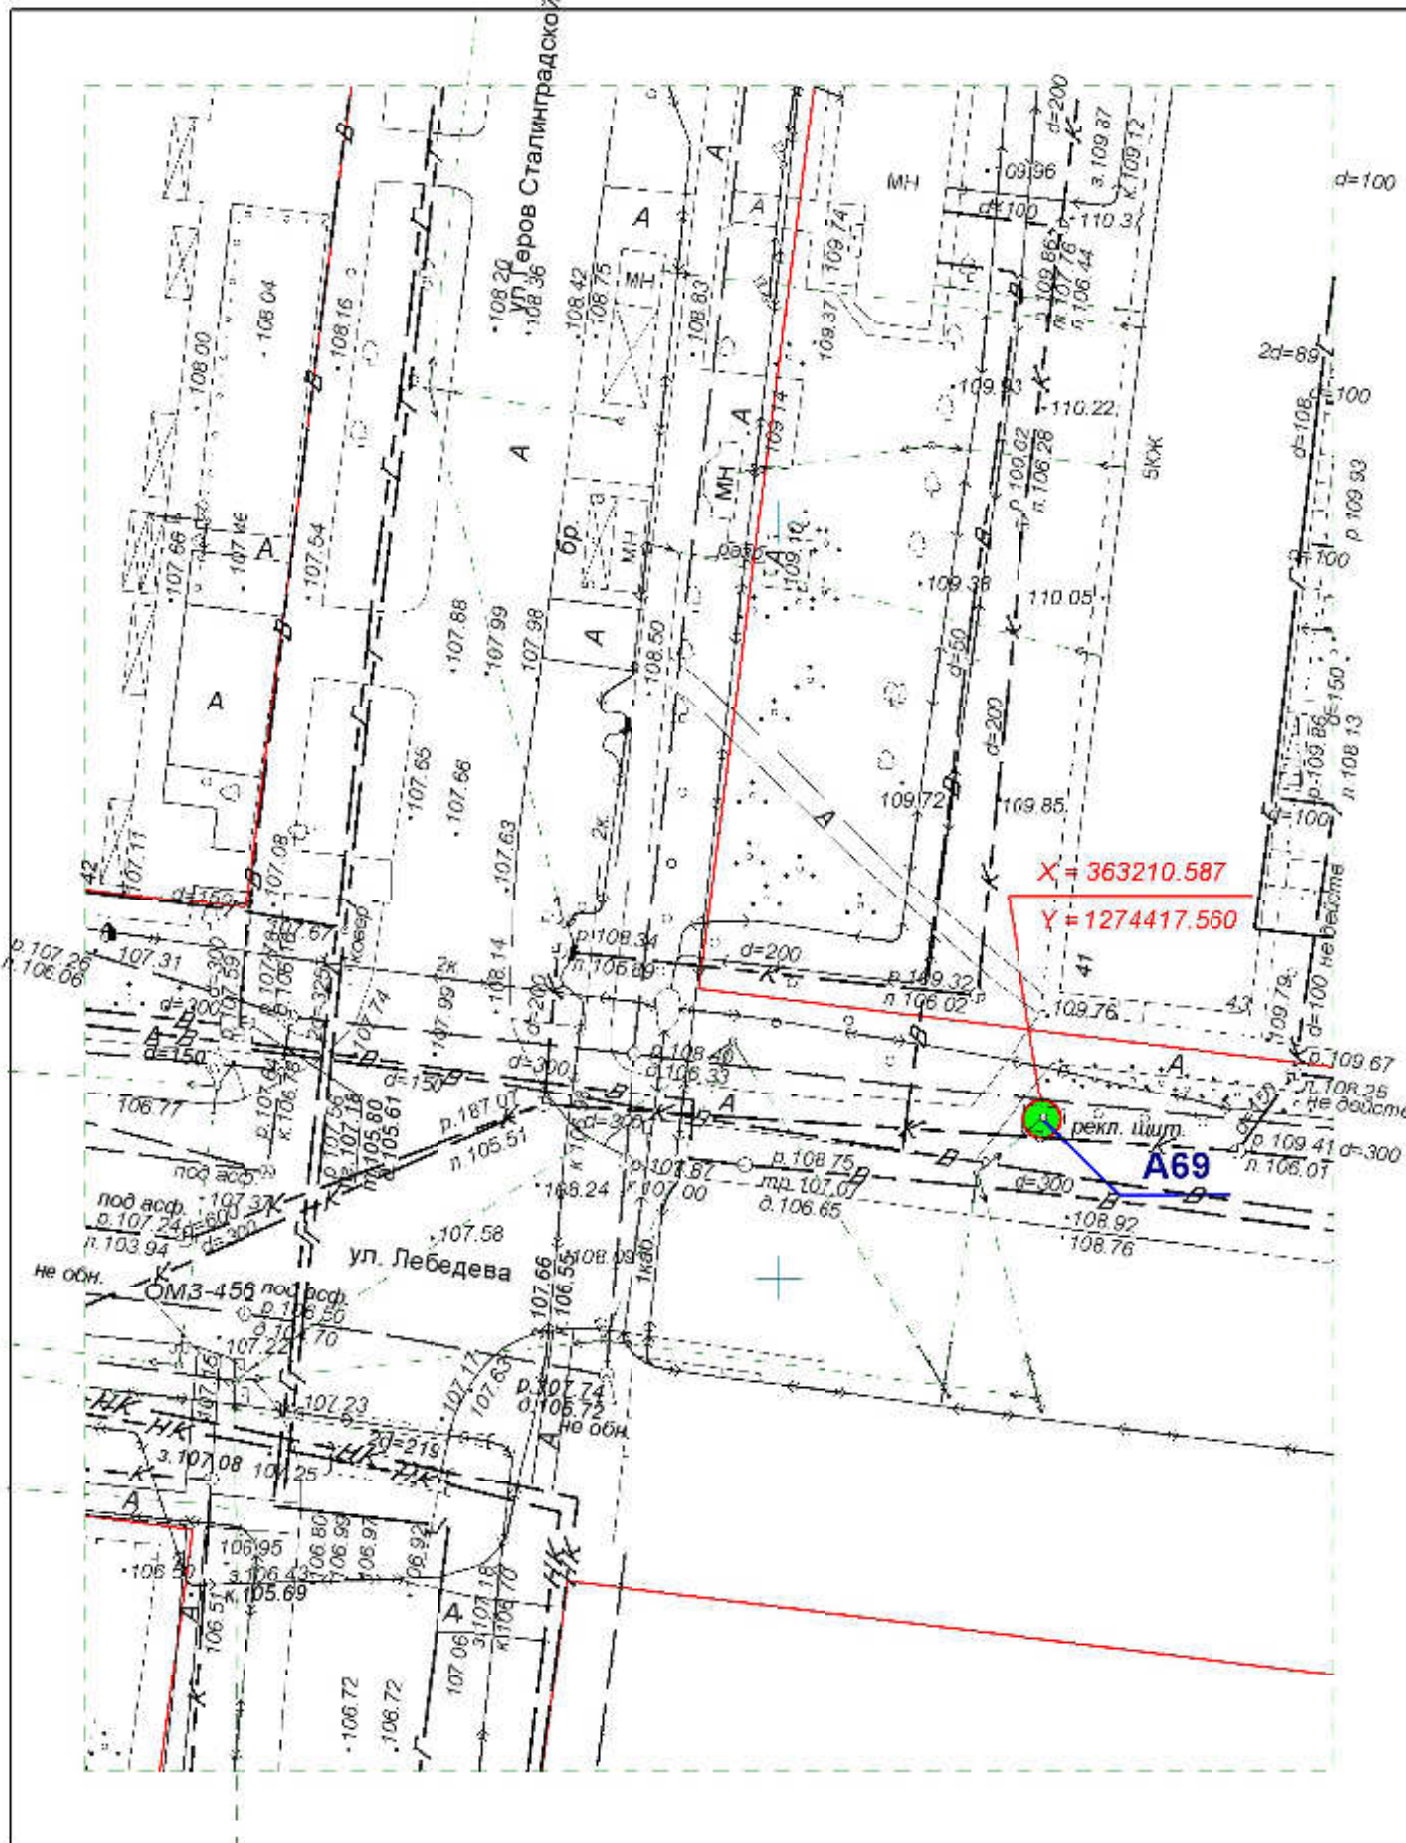

**Схема размещения рекламных конструкций
на территории городского округа "Город ЙошкарОла"**

Директор	Парманов		Рекламная конструкция	
Нач. отд. ИОГД	Ратманов		А69	МУП "Архитектор"