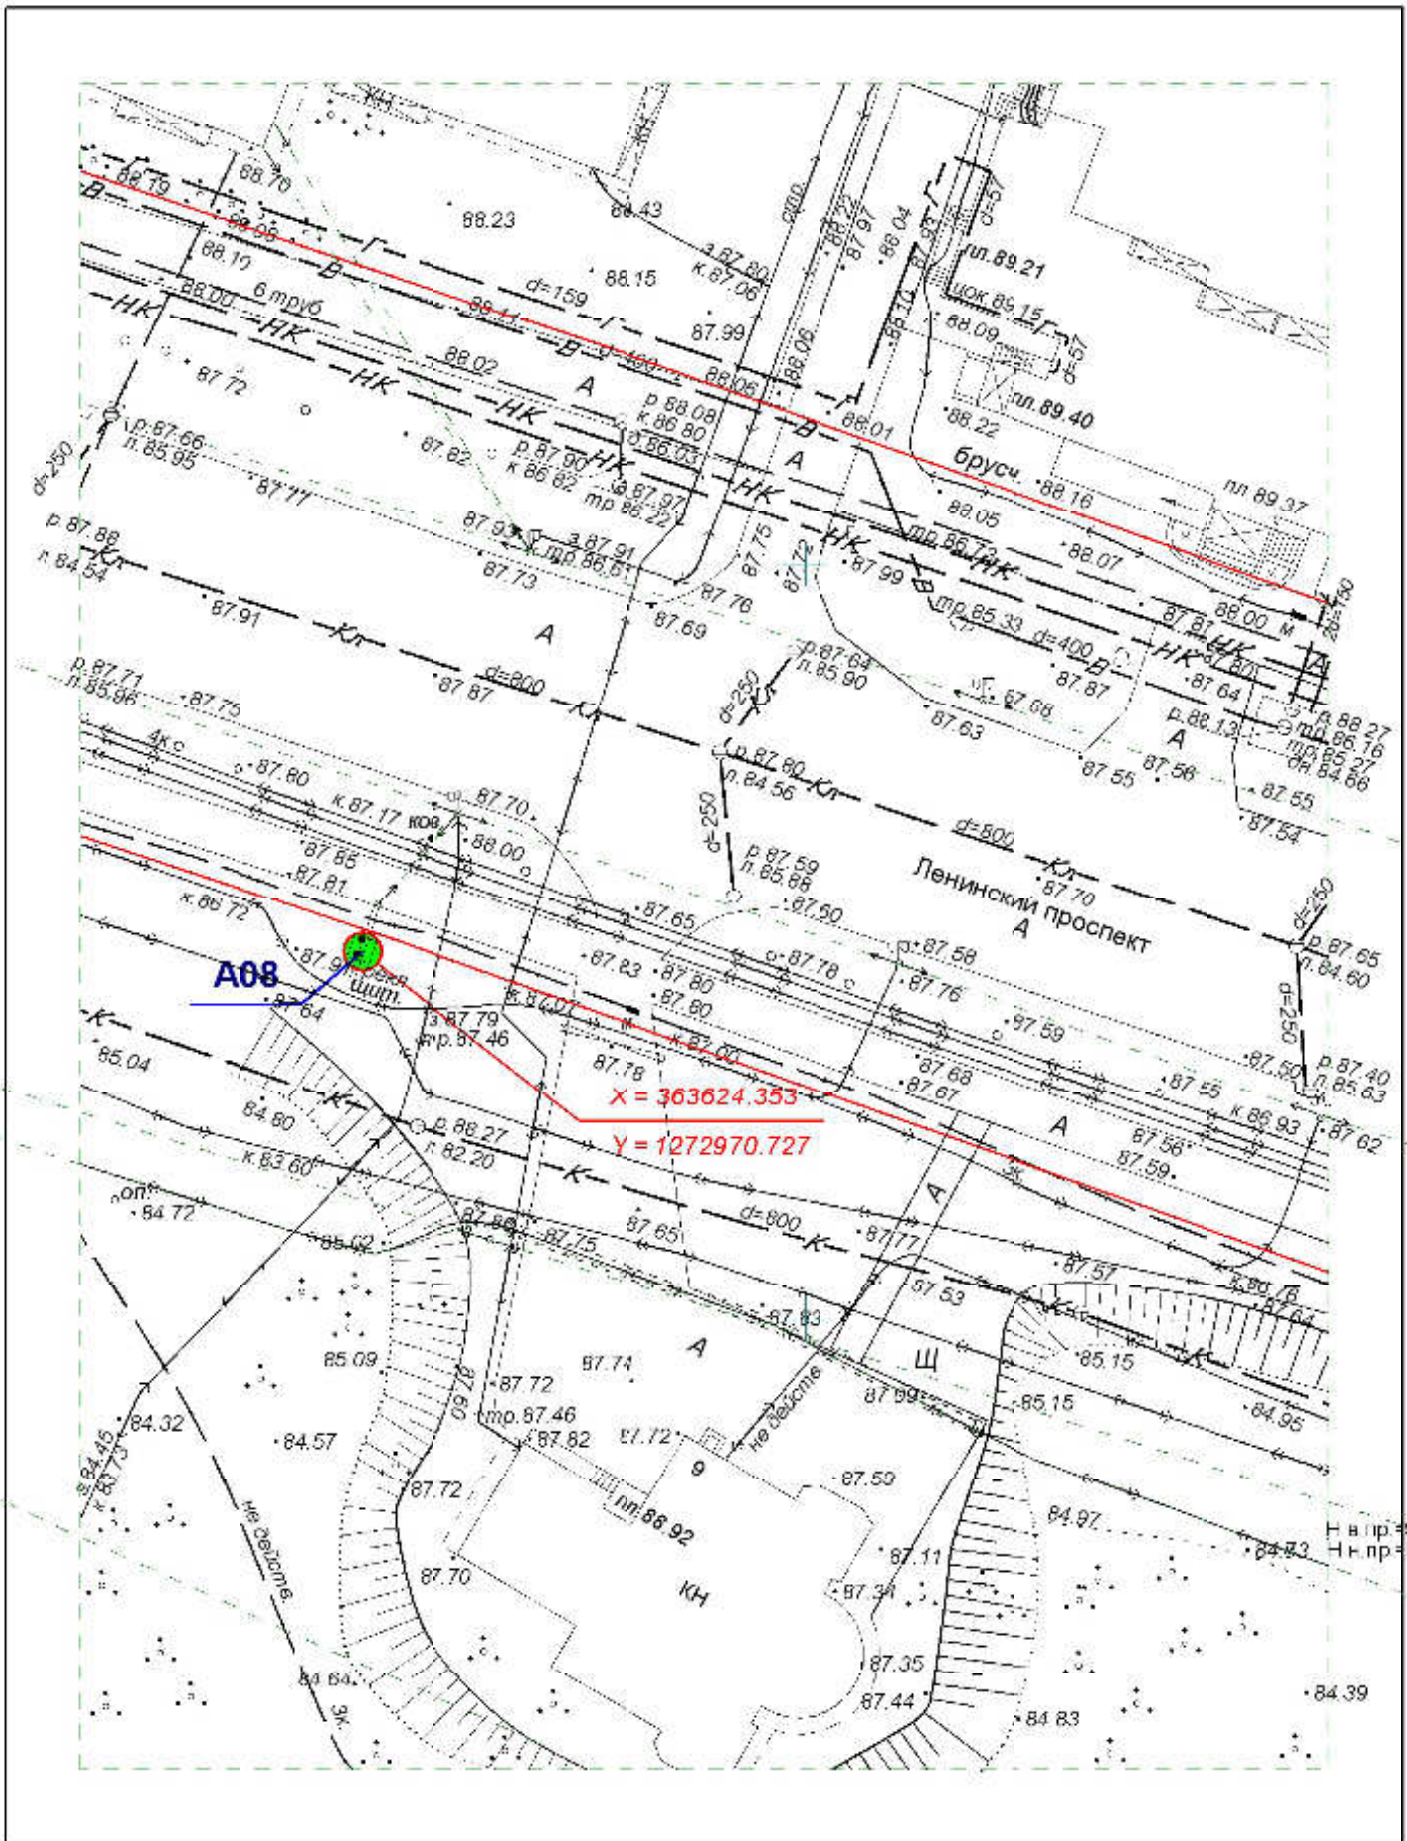

**Схема размещения рекламных конструкций
на территории городского округа "Город ЙошкарОла"**

Директор	Парманов		Рекламная конструкция	МУП "Архитектор"
Нач. отд. ИОГД	Ратманов		А0