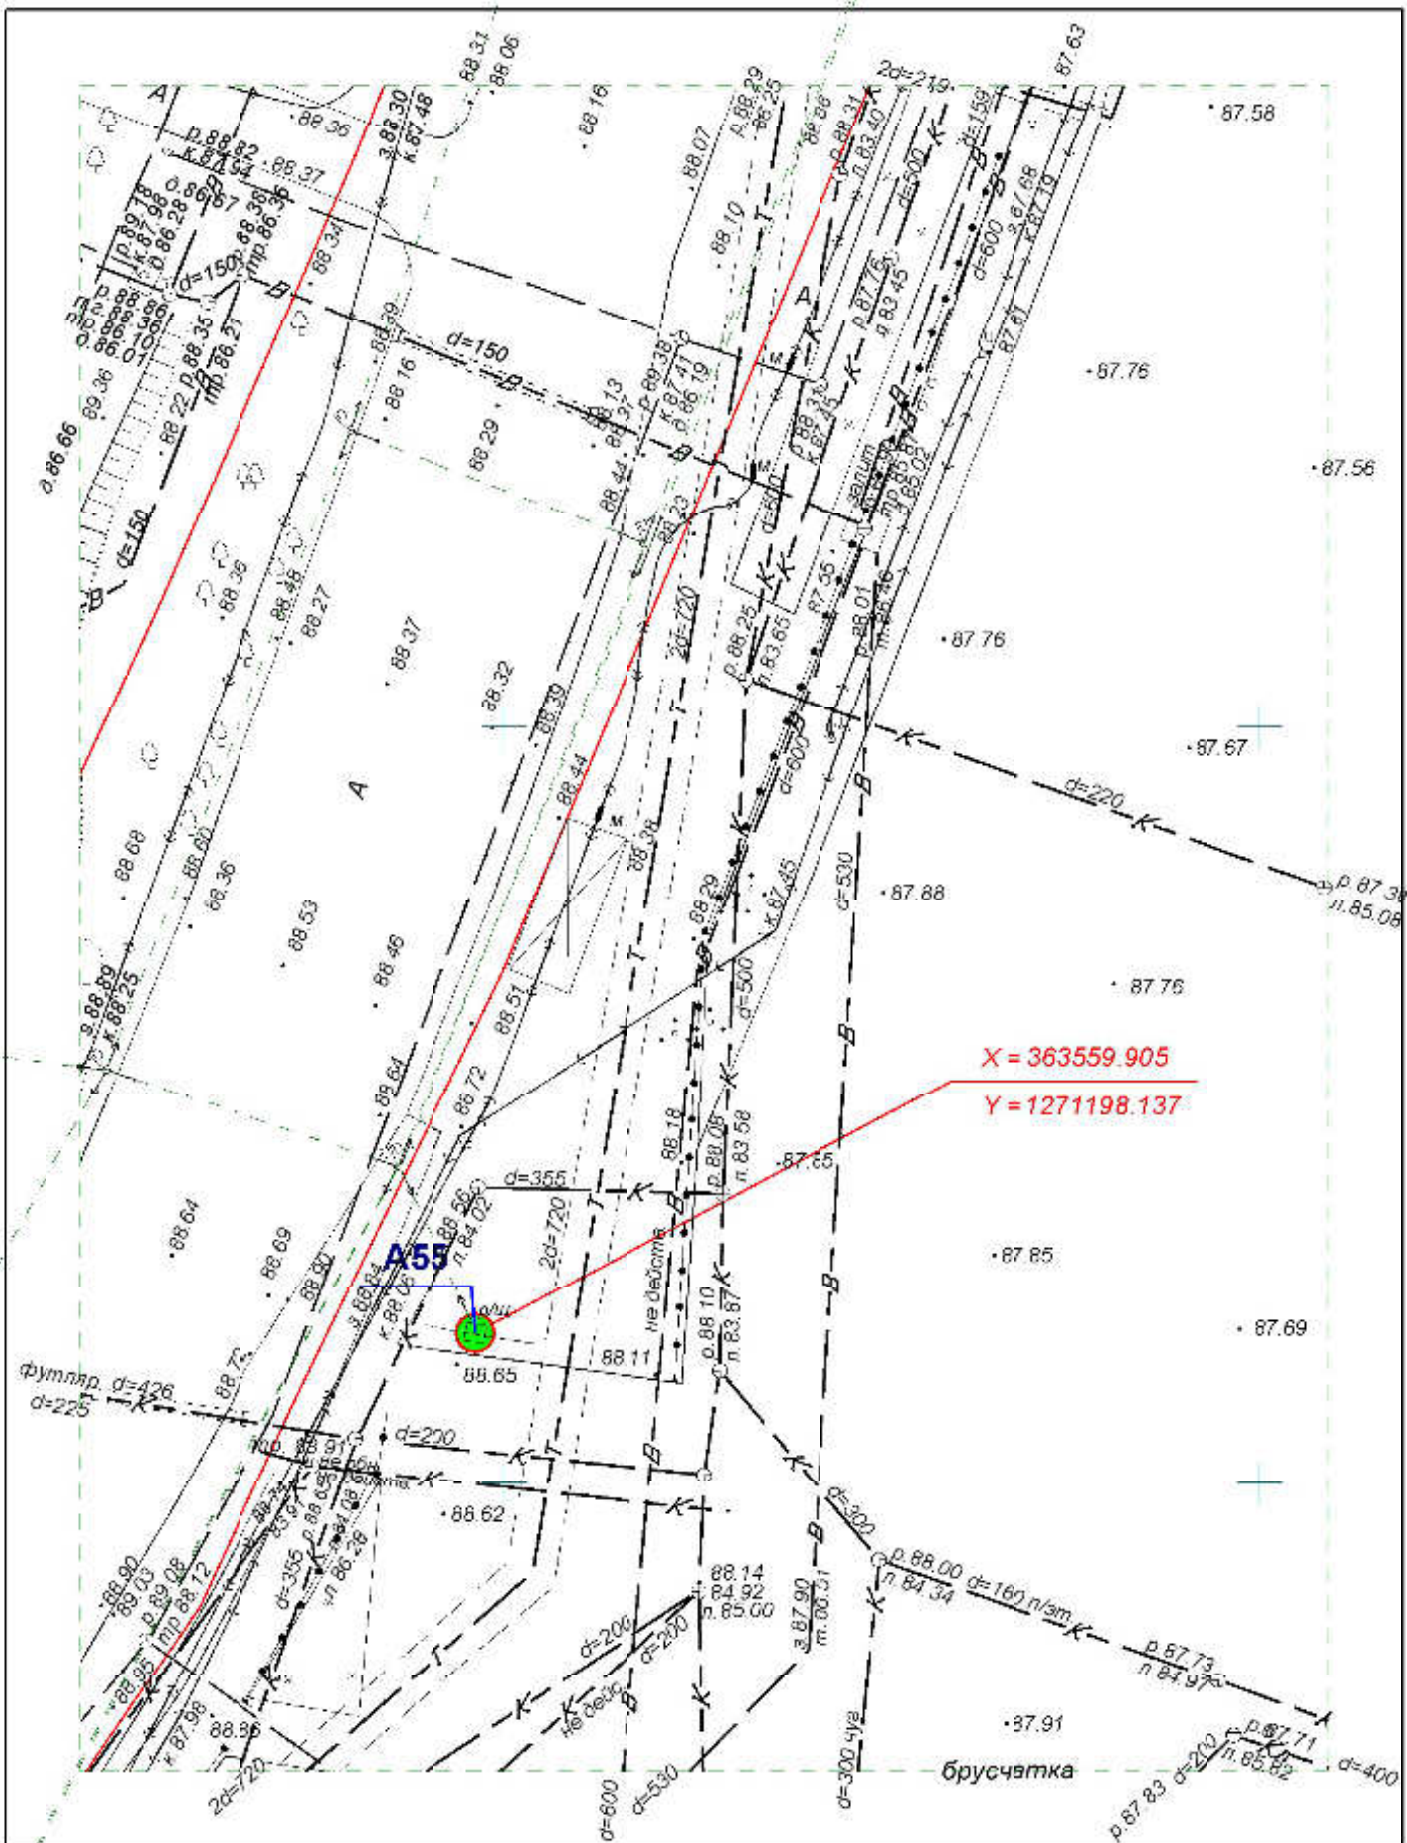

**Схема размещения рекламных конструкций
на территории городского округа "Город ЙошкарОла"**

Директор	Парманов			Рекламная конструкция	
Нач. отд. ИОГД	Ратманов			A55	МУП "Архитектор"