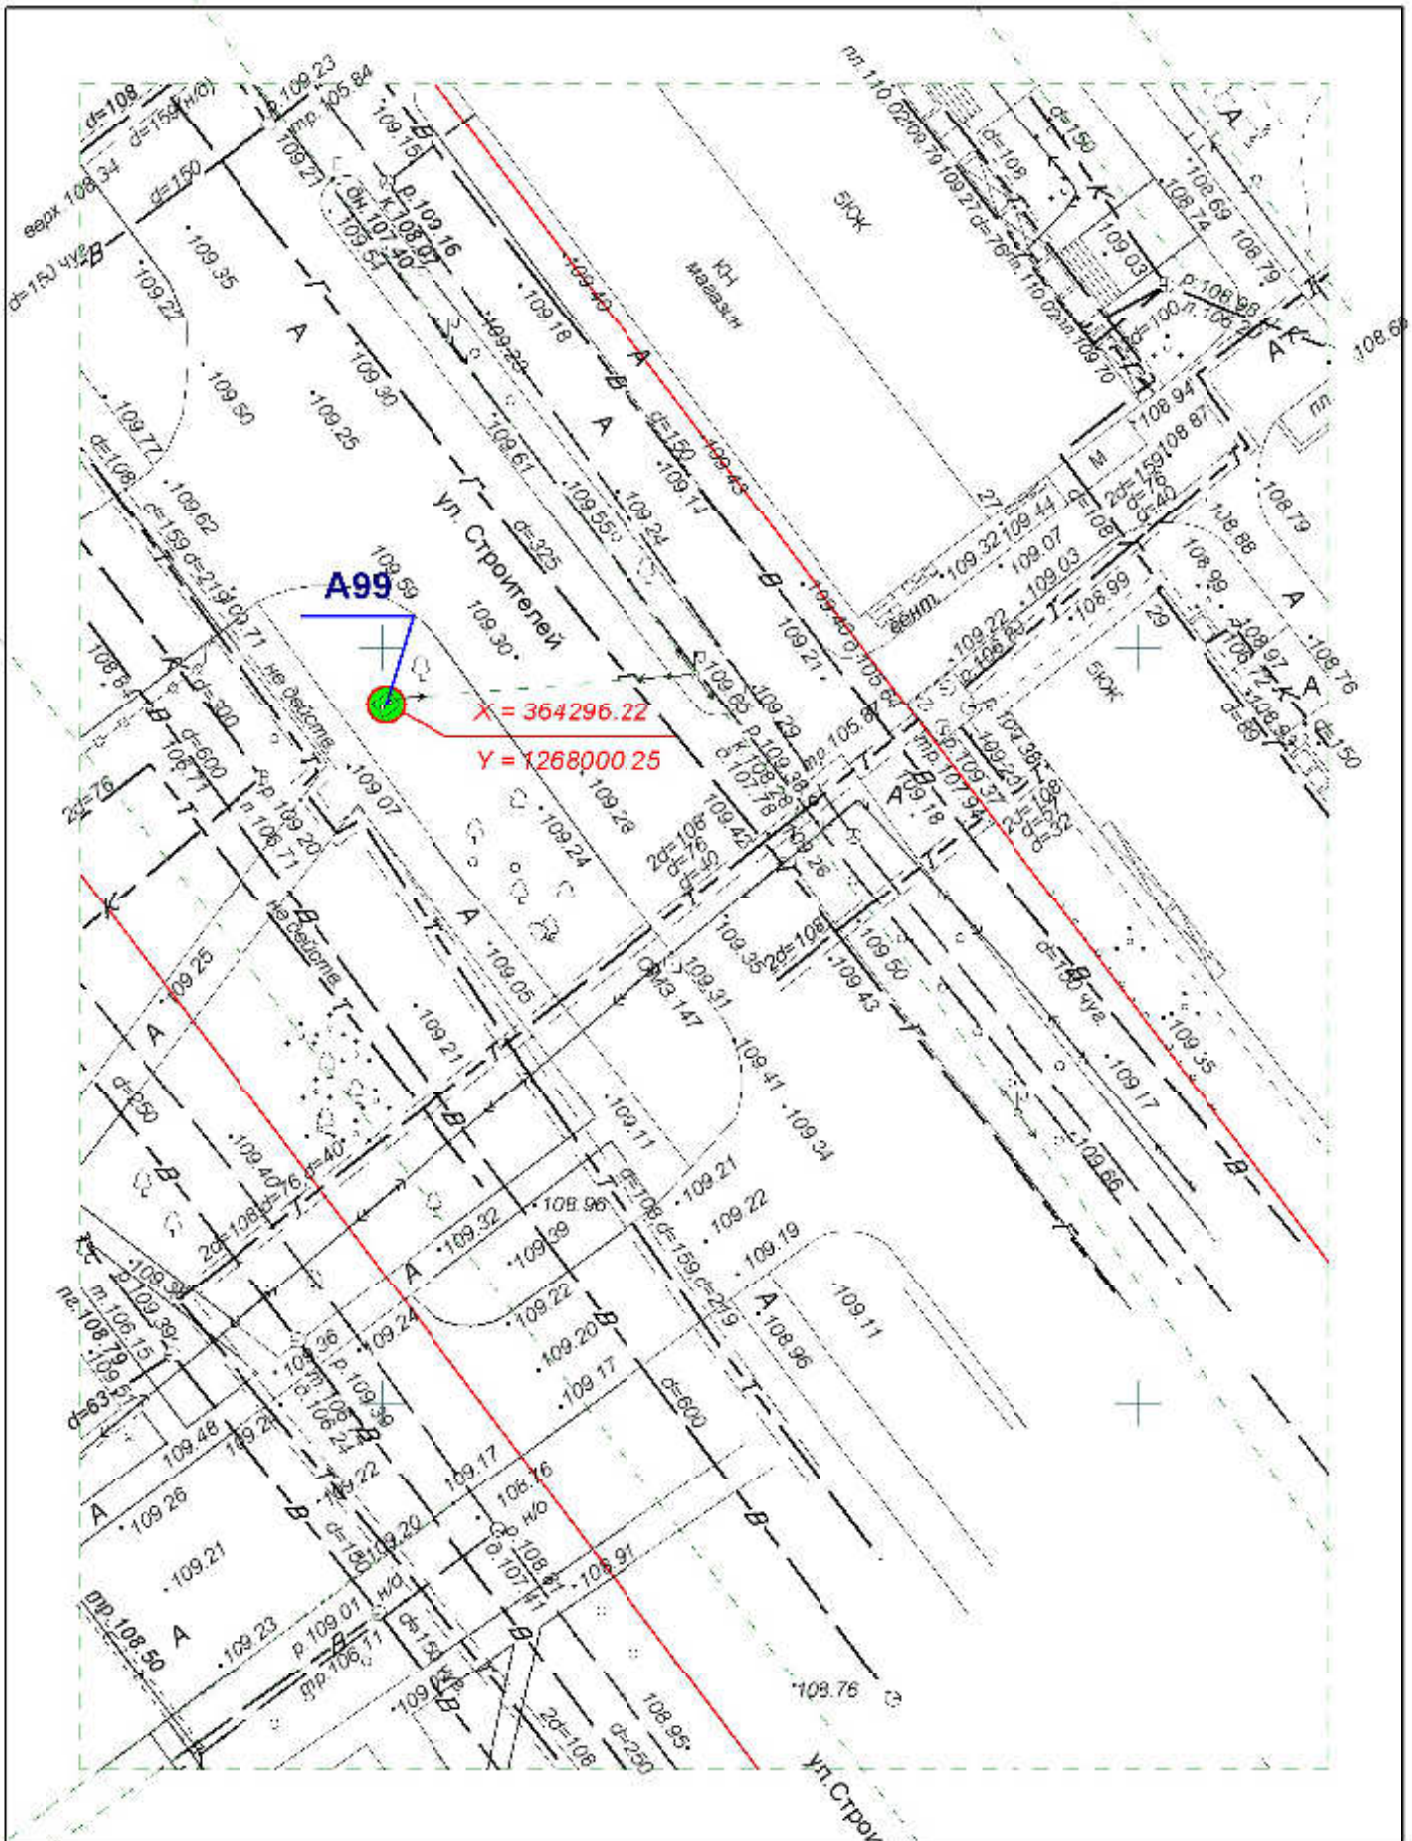

**Схема размещения рекламных конструкций
на территории городского округа "Город ЙошкарОла"**

Директор	Парманов		Рекламная конструкция	
Нач. отд. ИОГД	Ратманов		A99	МУП "Архитектор"