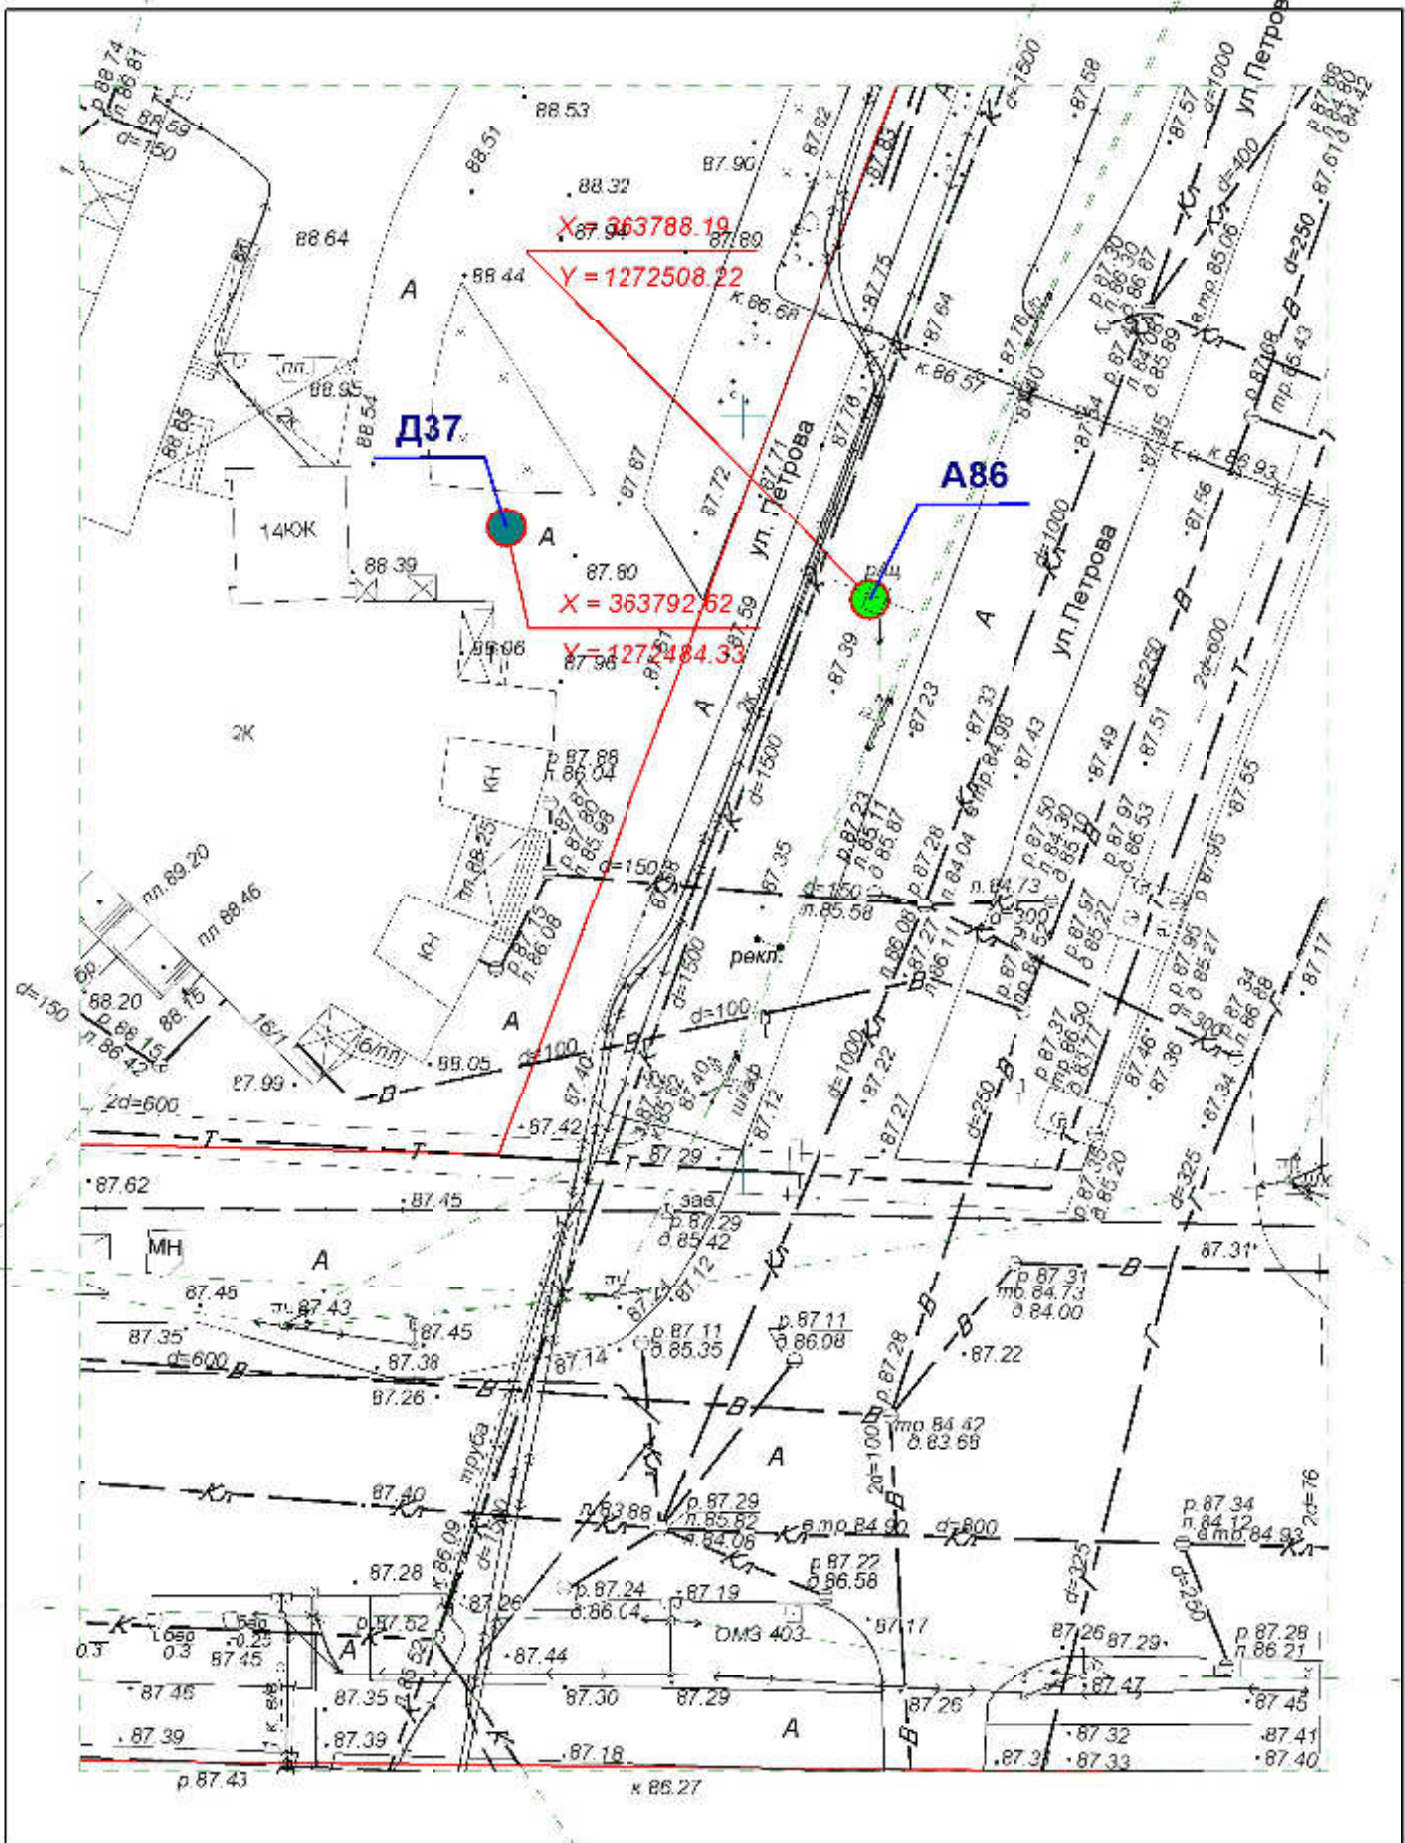

**Схема размещения рекламных конструкций
на территории городского округа "Город ЙошкарОла"**

Директор	Парманов		Рекламные конструкции	
Нач. отд. ИОГД	Ратманов		А86, Д37	МУП "Архитектор"