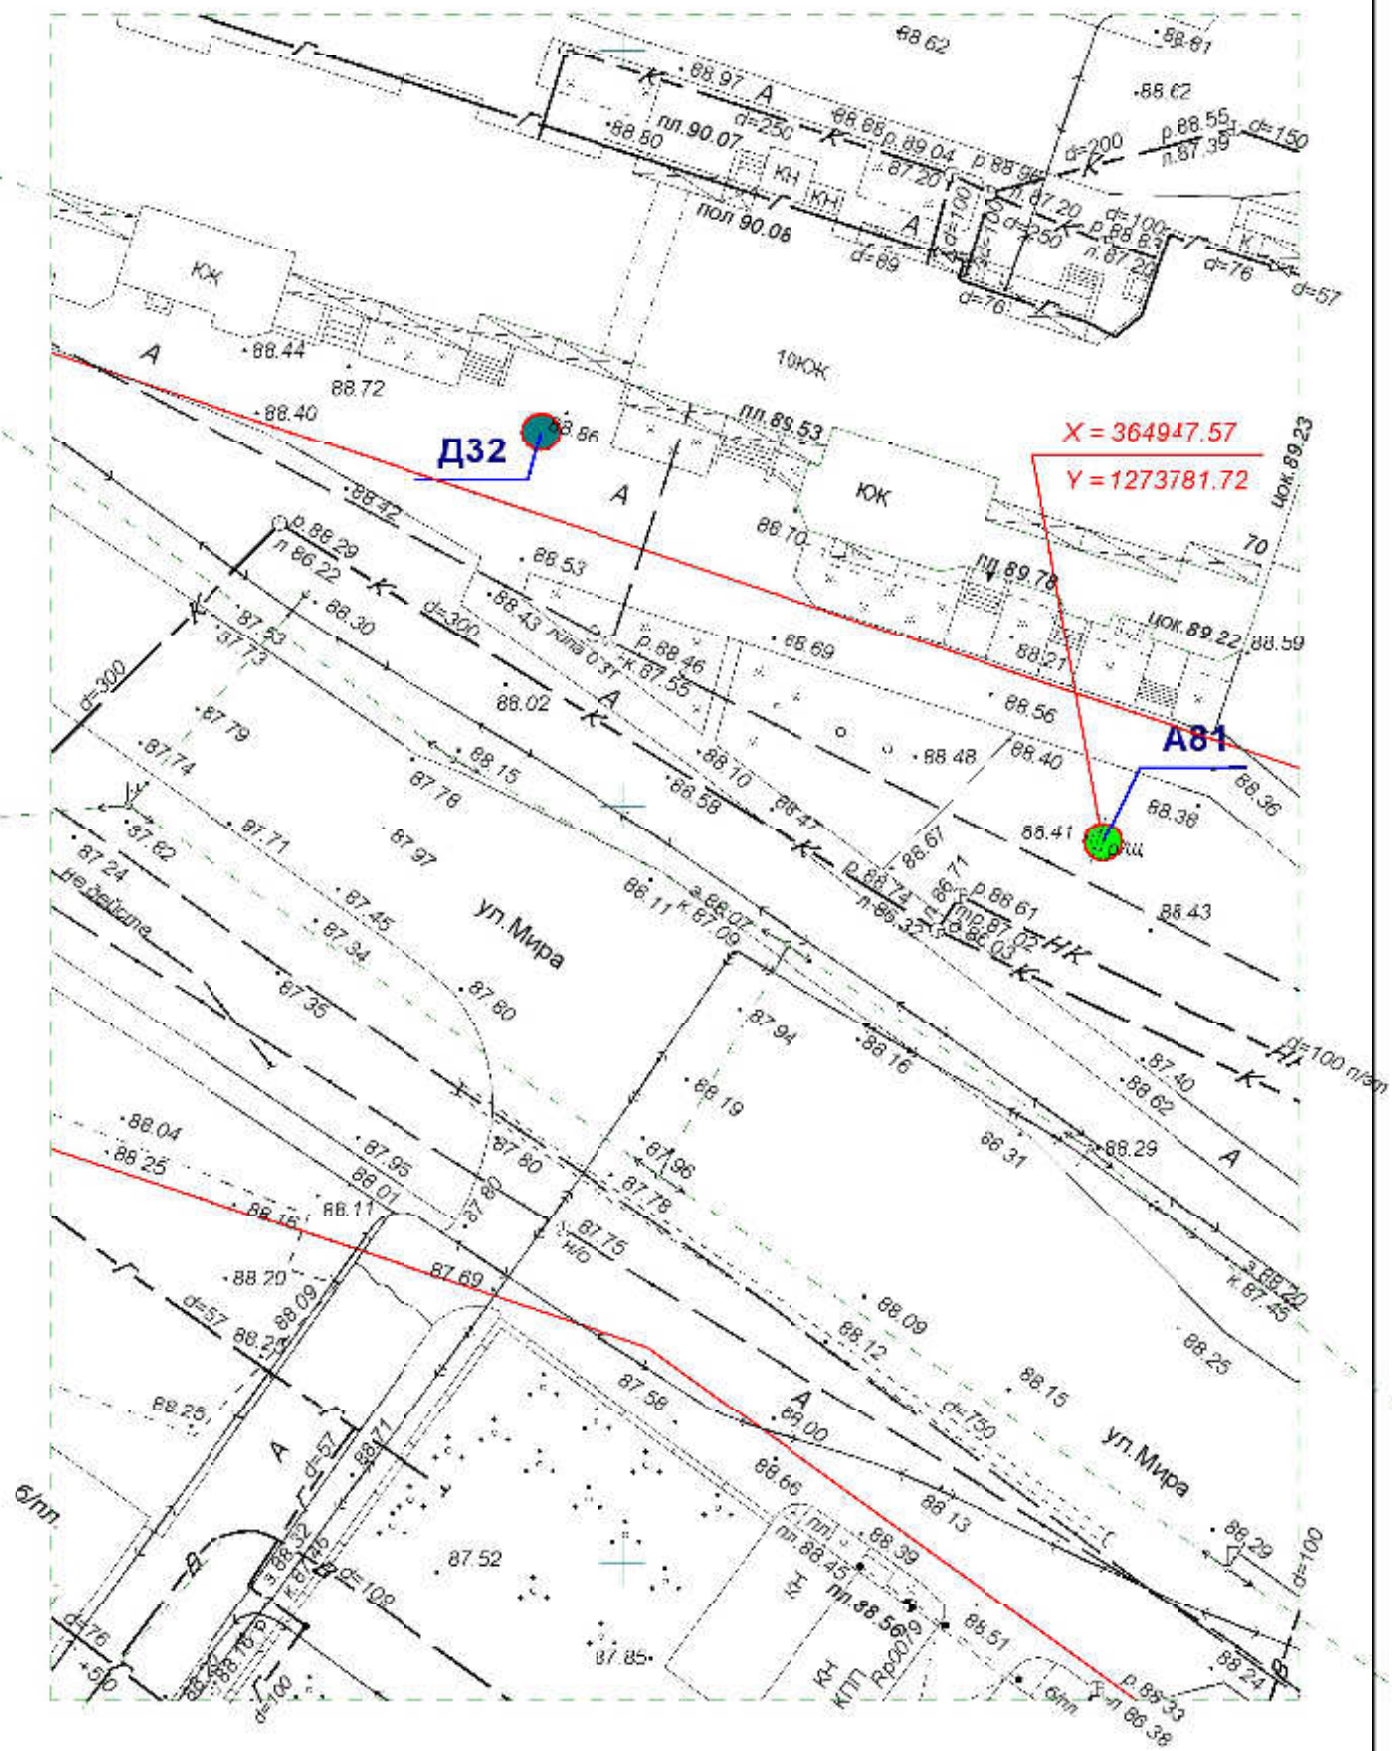

**Схема размещения рекламных конструкций
на территории городского округа "Город ЙошкарОла"**

Директор	Парманов			Рекламная конструкция	
Нач. отд. ИОГД	Ратманов			А81	МУП "Архитектор"