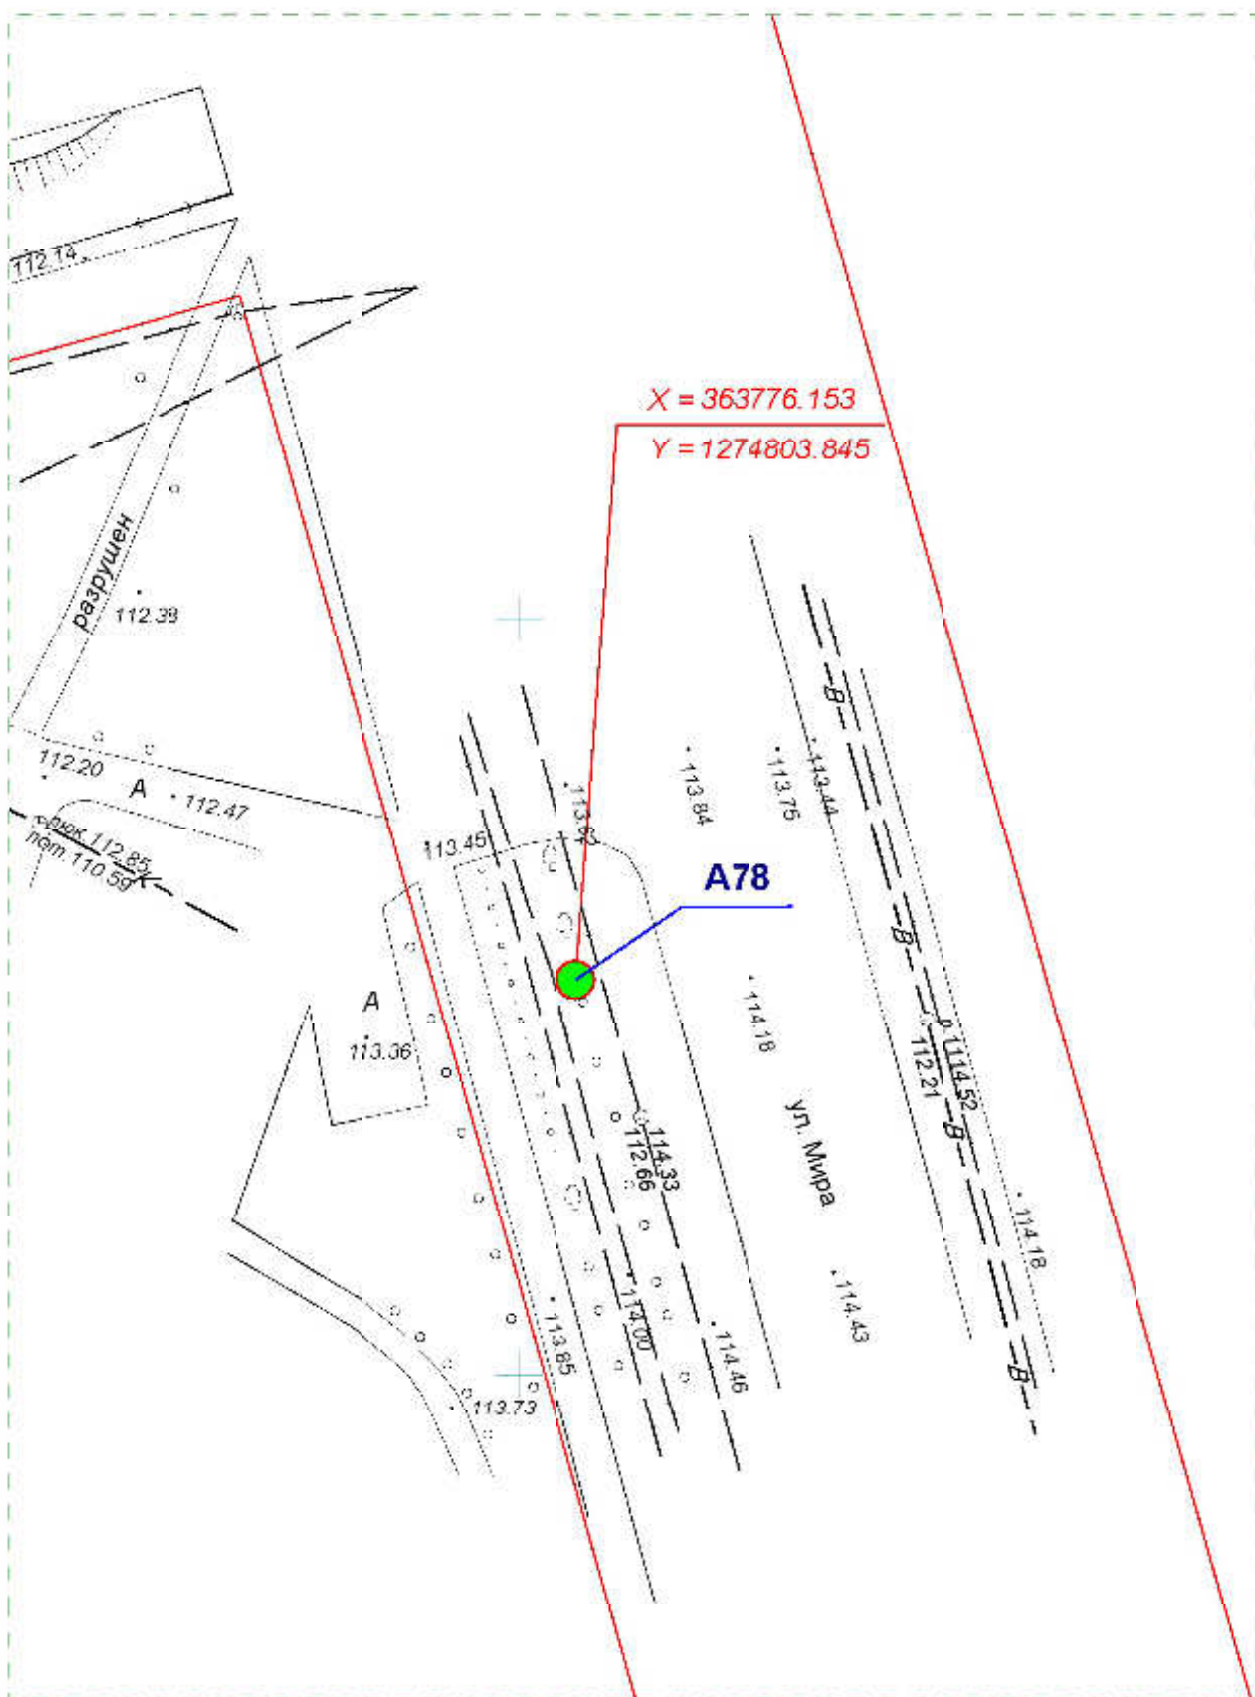

**Схема размещения рекламных конструкций
на территории городского округа "Город ЙошкарОла"**

Директор	Парманов			Рекламная конструкция	МУП "Архитектор"
Нач. отд. ИОГД	Ратманов			А78