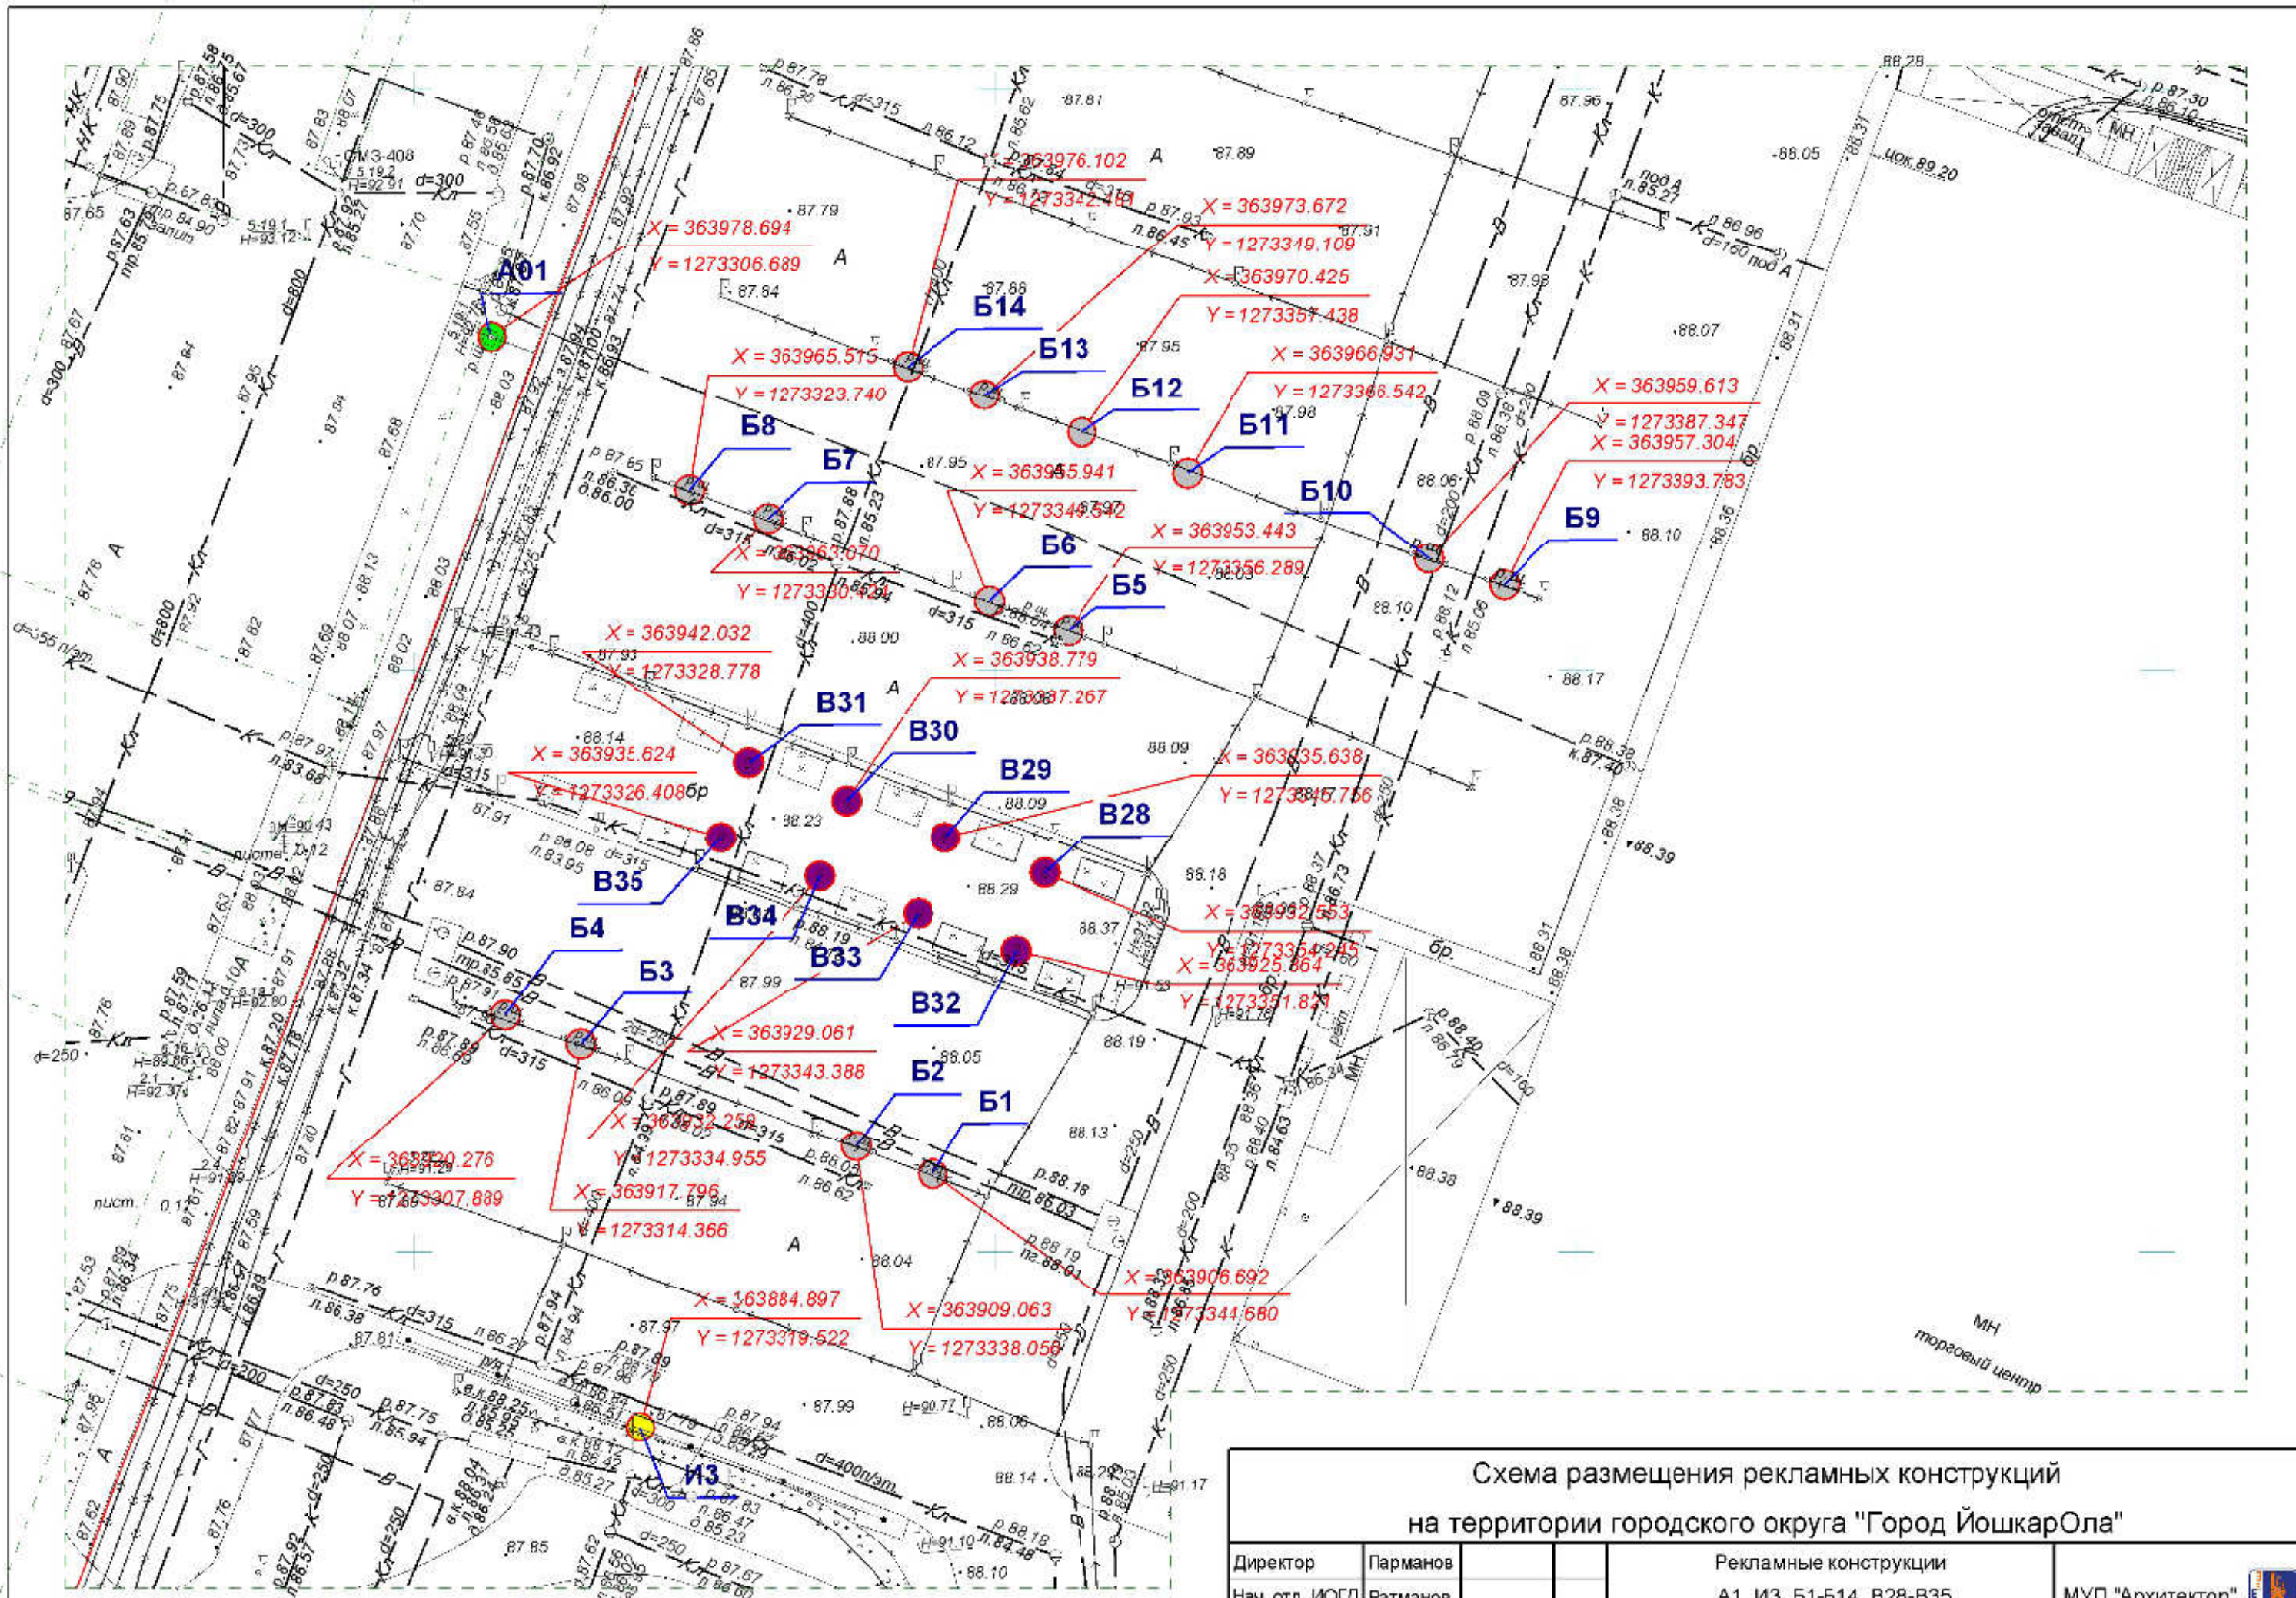

**АЛЬБОМ ЧЕРТЕЖЕЙ
К СХЕМЕ РАЗМЕЩЕНИЯ
РЕКЛАМНЫХ КОНСТРУКЦИЙ
НА ТЕРРИТОРИИ ГОРОДСКОГО
ОКРУГА «ГОРОД ЙОШКАР-ОЛА»
Том 1**

г. Йошкар-Ола
2016 г.

Схема размещения рекламных конструкций
на территории городского округа "Город Йошкар-Ола"