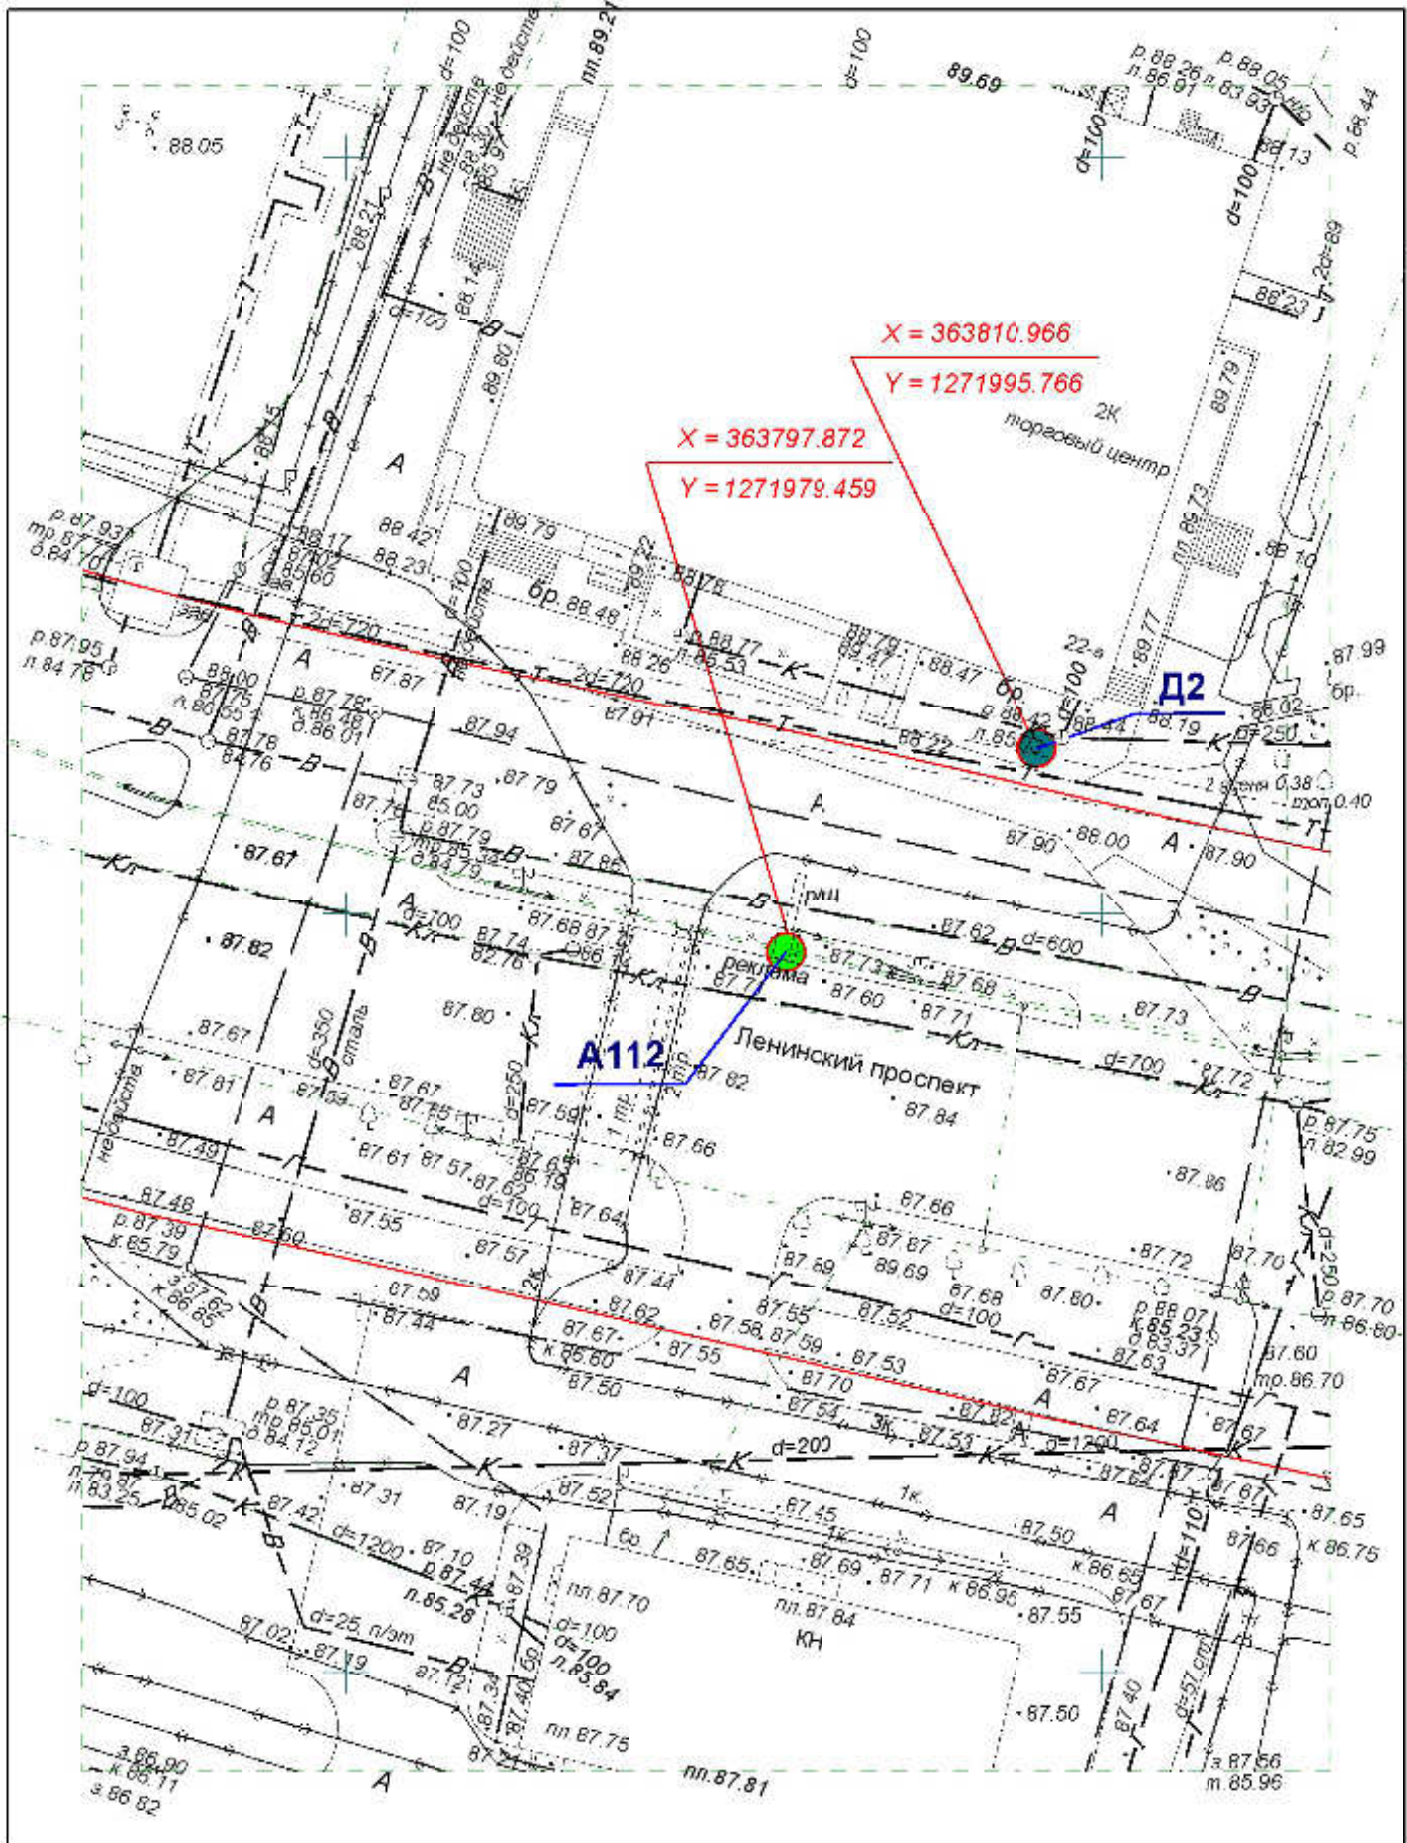

**Схема размещения рекламных конструкций
на территории городского округа "Город ЙошкарОла"**

Директор	Парманов		Рекламная конструкция	
Нач. отд. ИОГД	Ратманов		A112, D2	МУП "Архитектор"