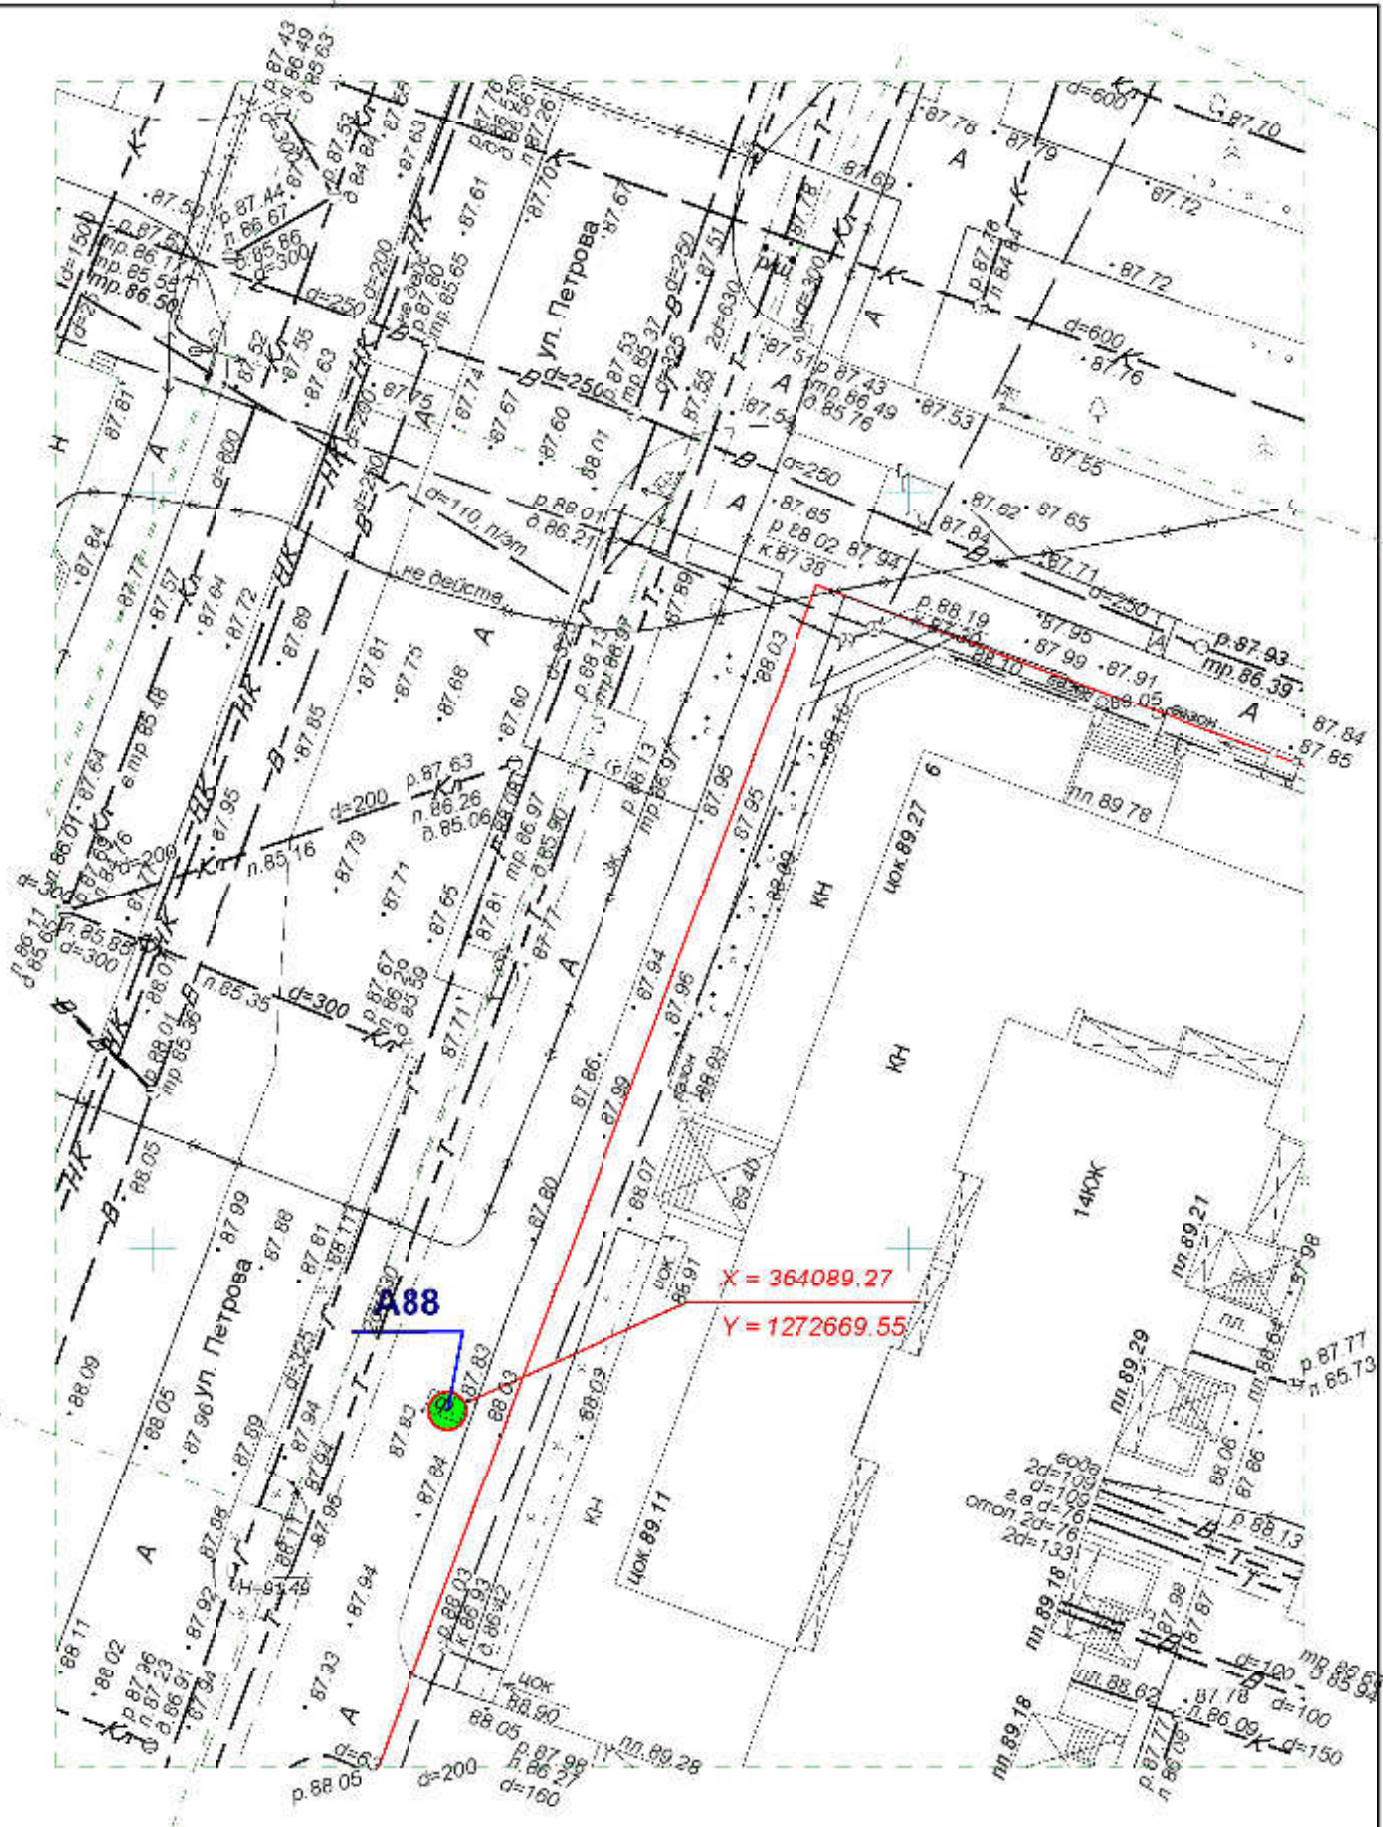

**Схема размещения рекламных конструкций
на территории городского округа "Город Йошкар-Ола"**

Директор	Парманов		Рекламная конструкция	
Нач. отд. ИОГД	Ратманов		А88	МУП "Архитектор"