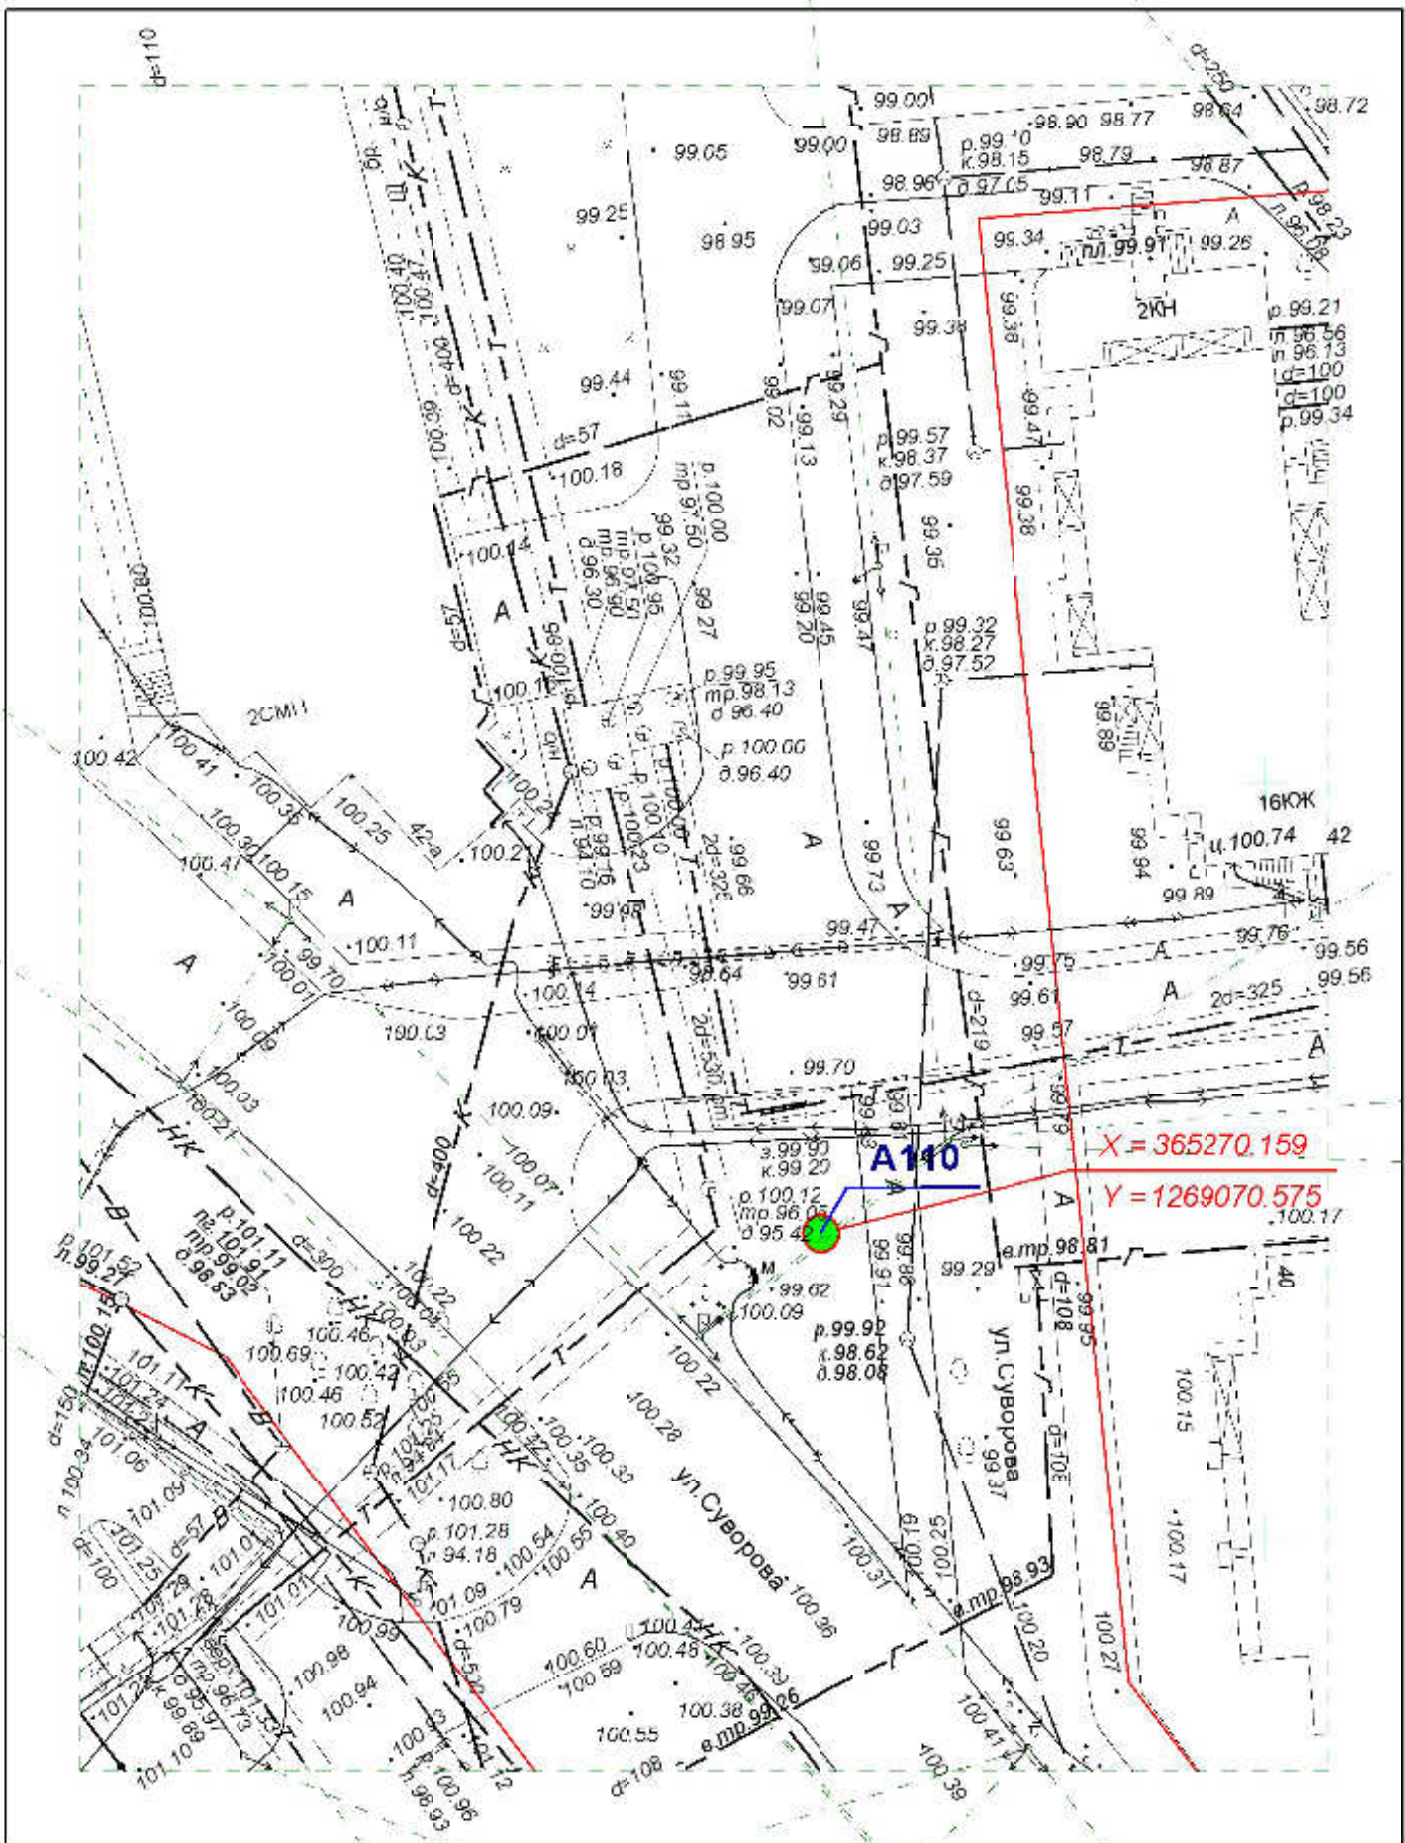

**Схема размещения рекламных конструкций
на территории городского округа "Город ЙошкарОла"**

Директор	Парманов		Рекламная конструкция	
Нач. отд. ИОГД	Ратманов		A110	МУП "Архитектор"