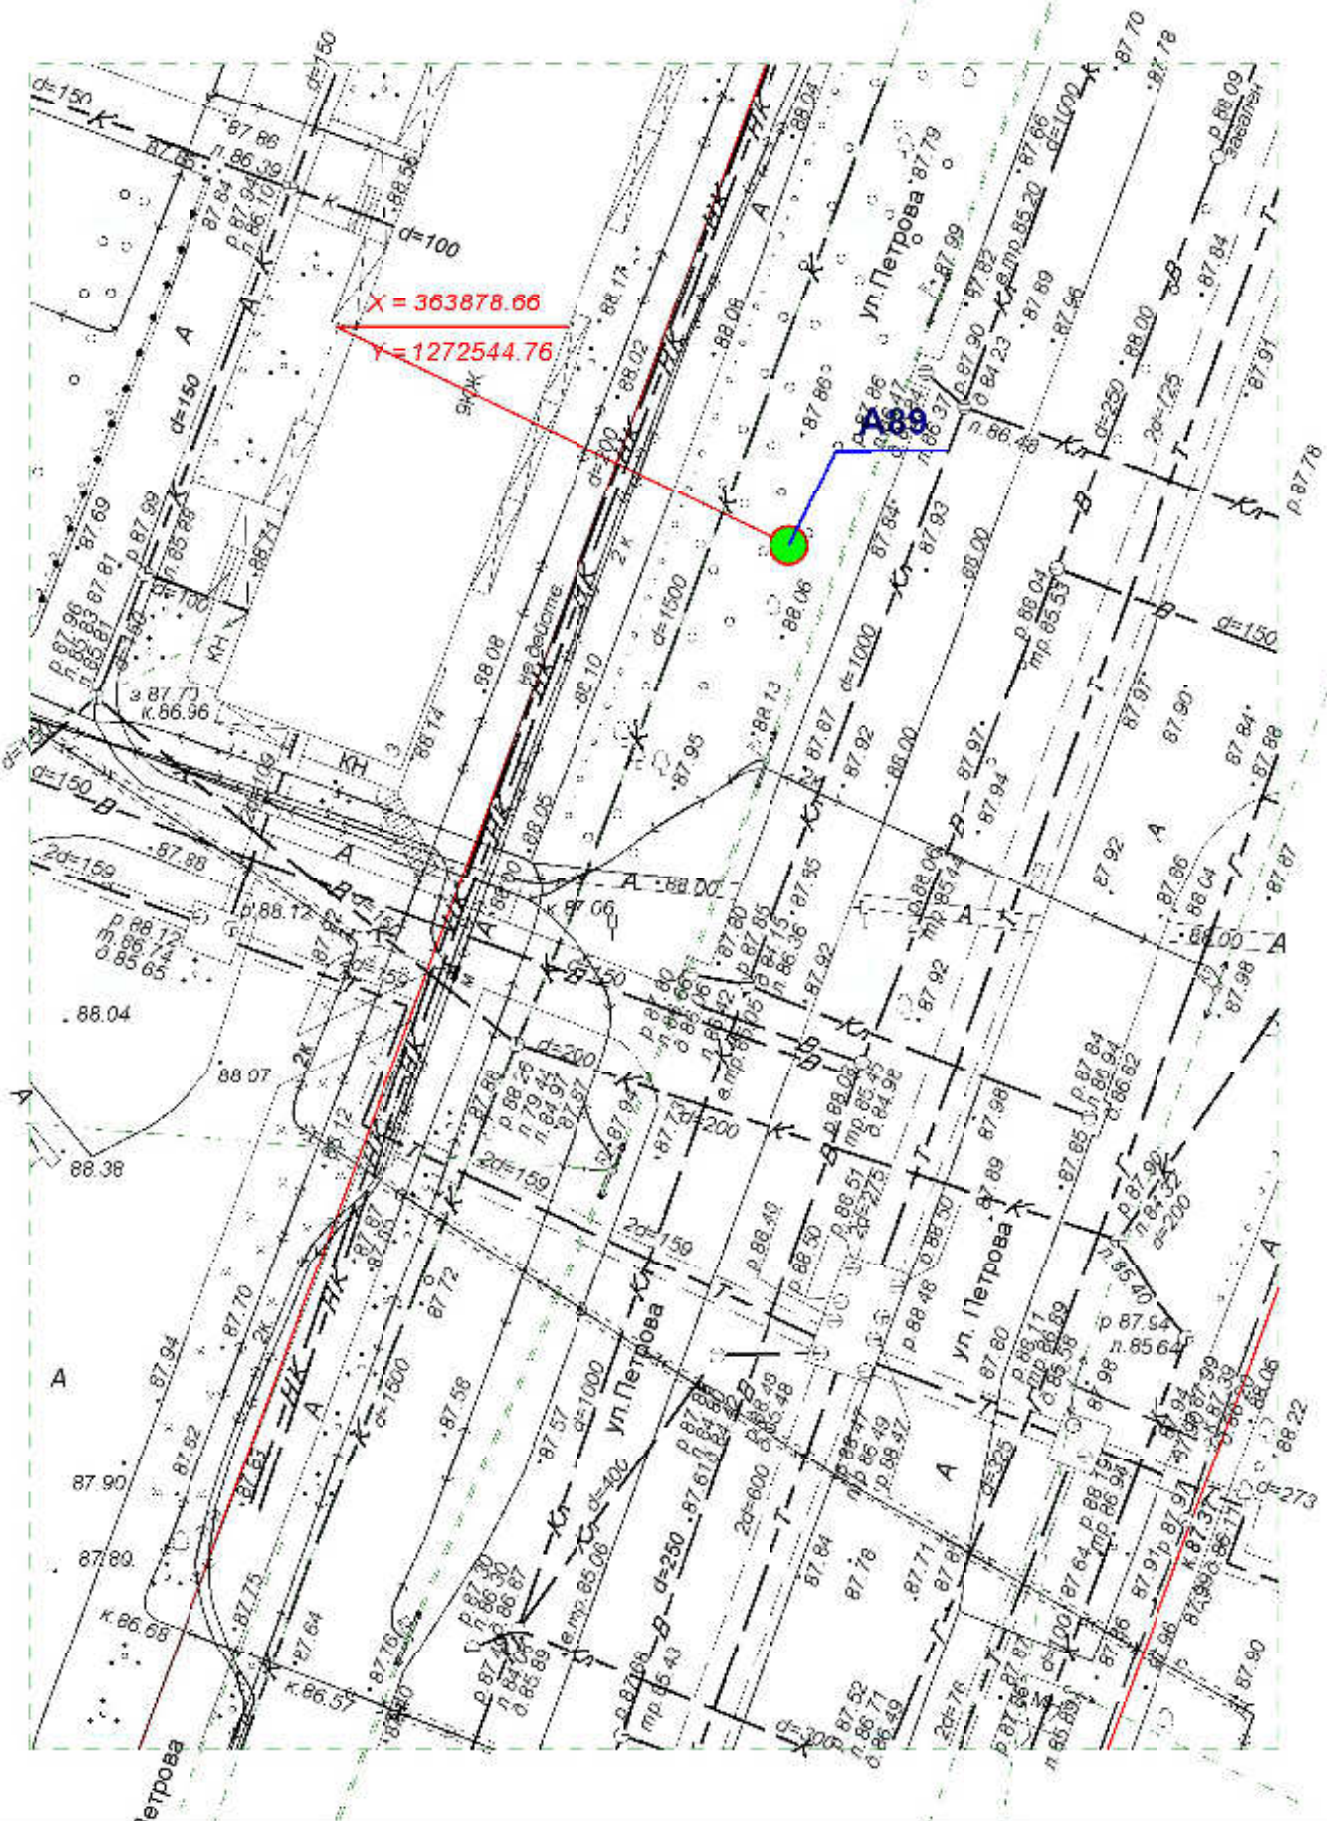

**Схема размещения рекламных конструкций
на территории городского округа "Город ЙошкарОла"**

Директор	Парманов	Рекламная конструкция	МУП "Архитектор"
Нач. отд. ИОГД	Ратманов		
		А09