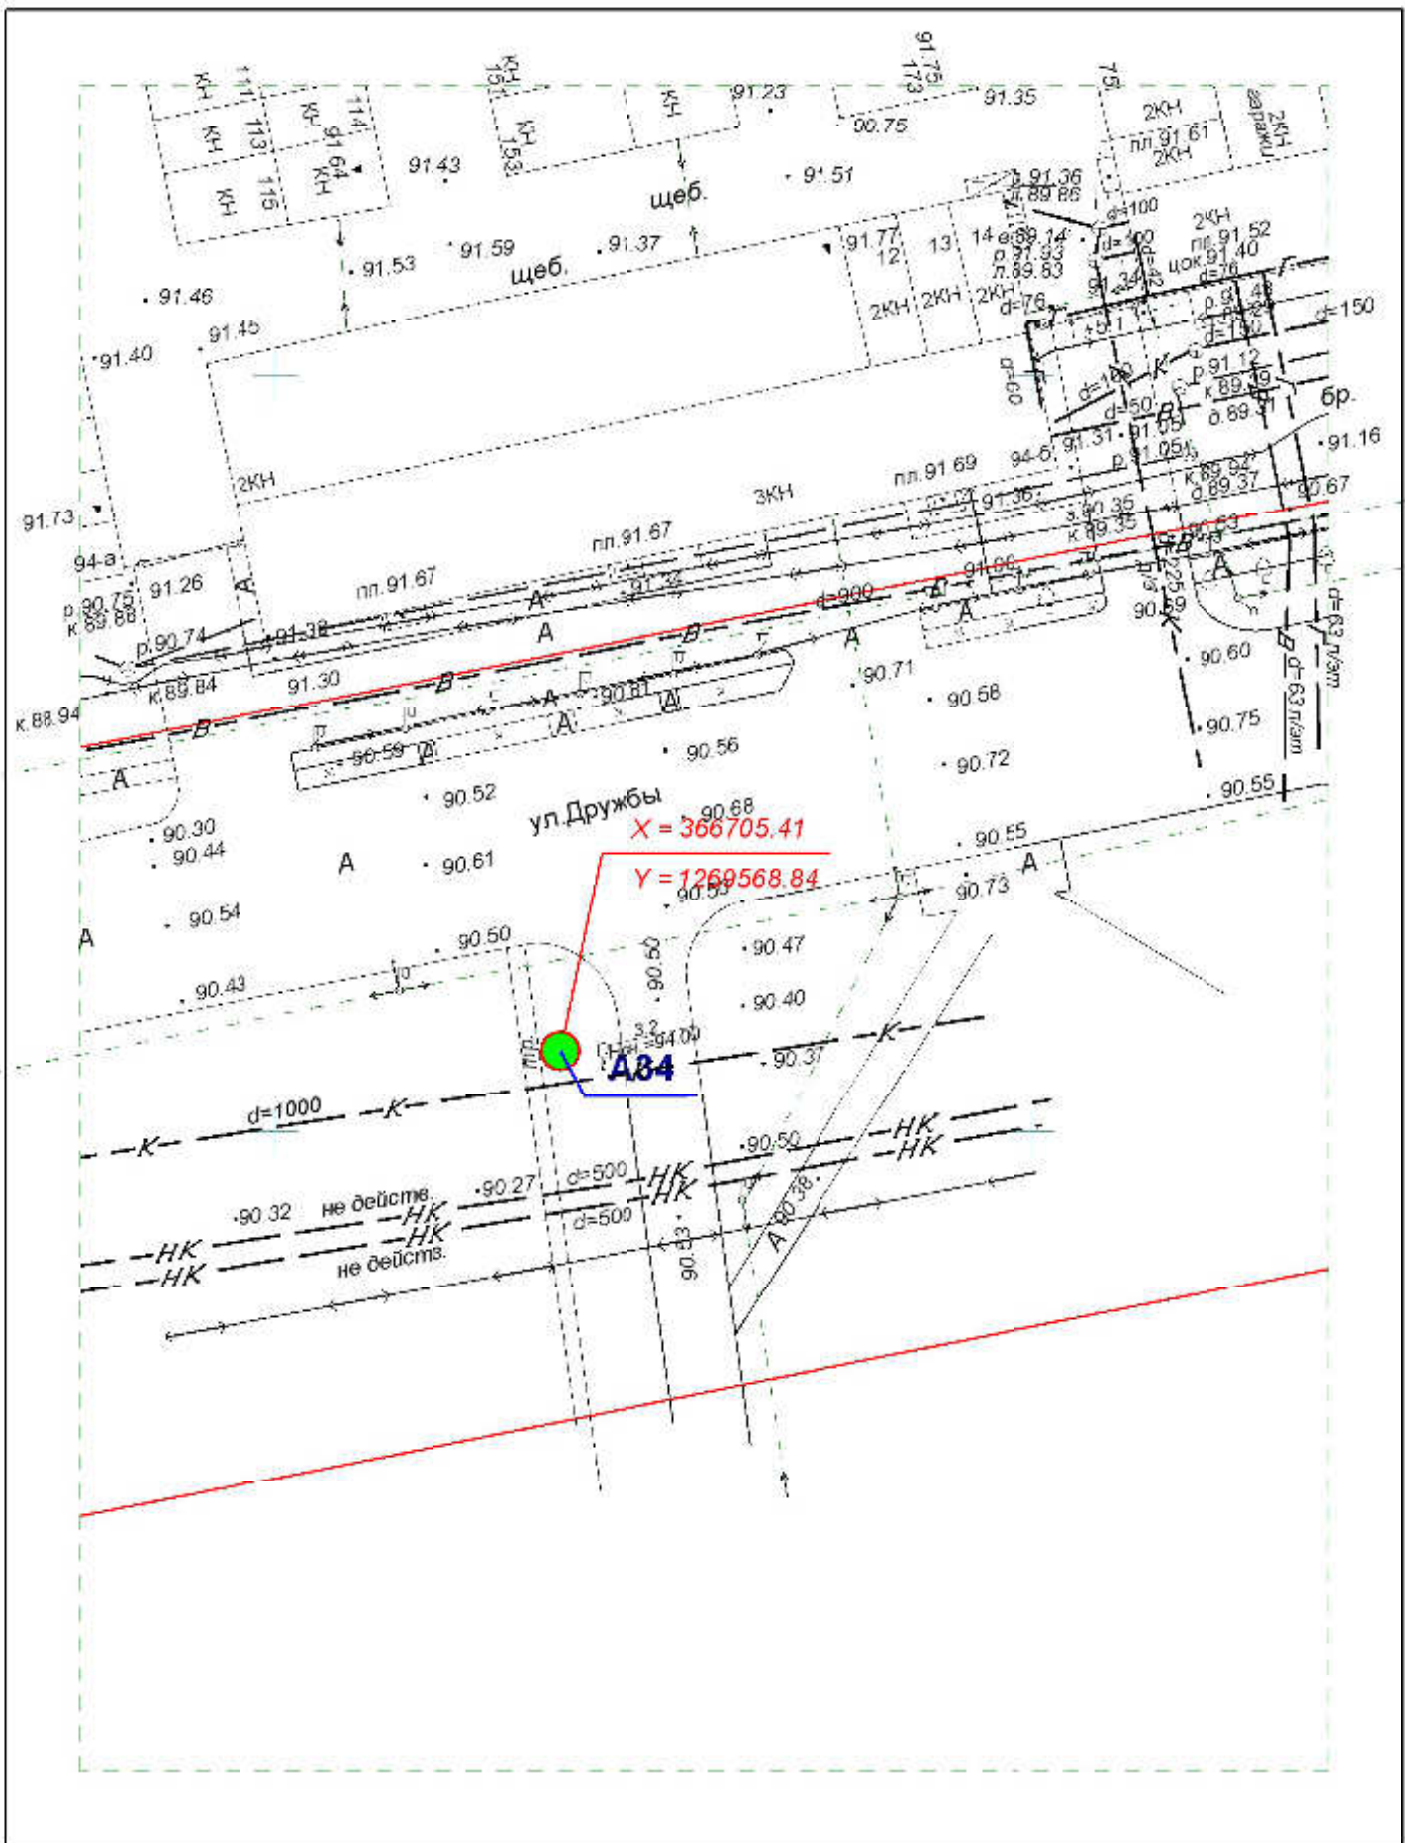

**Схема размещения рекламных конструкций
на территории городского округа "Город ЙошкарОла"**

Директор	Парманов		Рекламная конструкция	А34	МУП "Архитектор"
Нач. отд. ИОГД	Ратманов