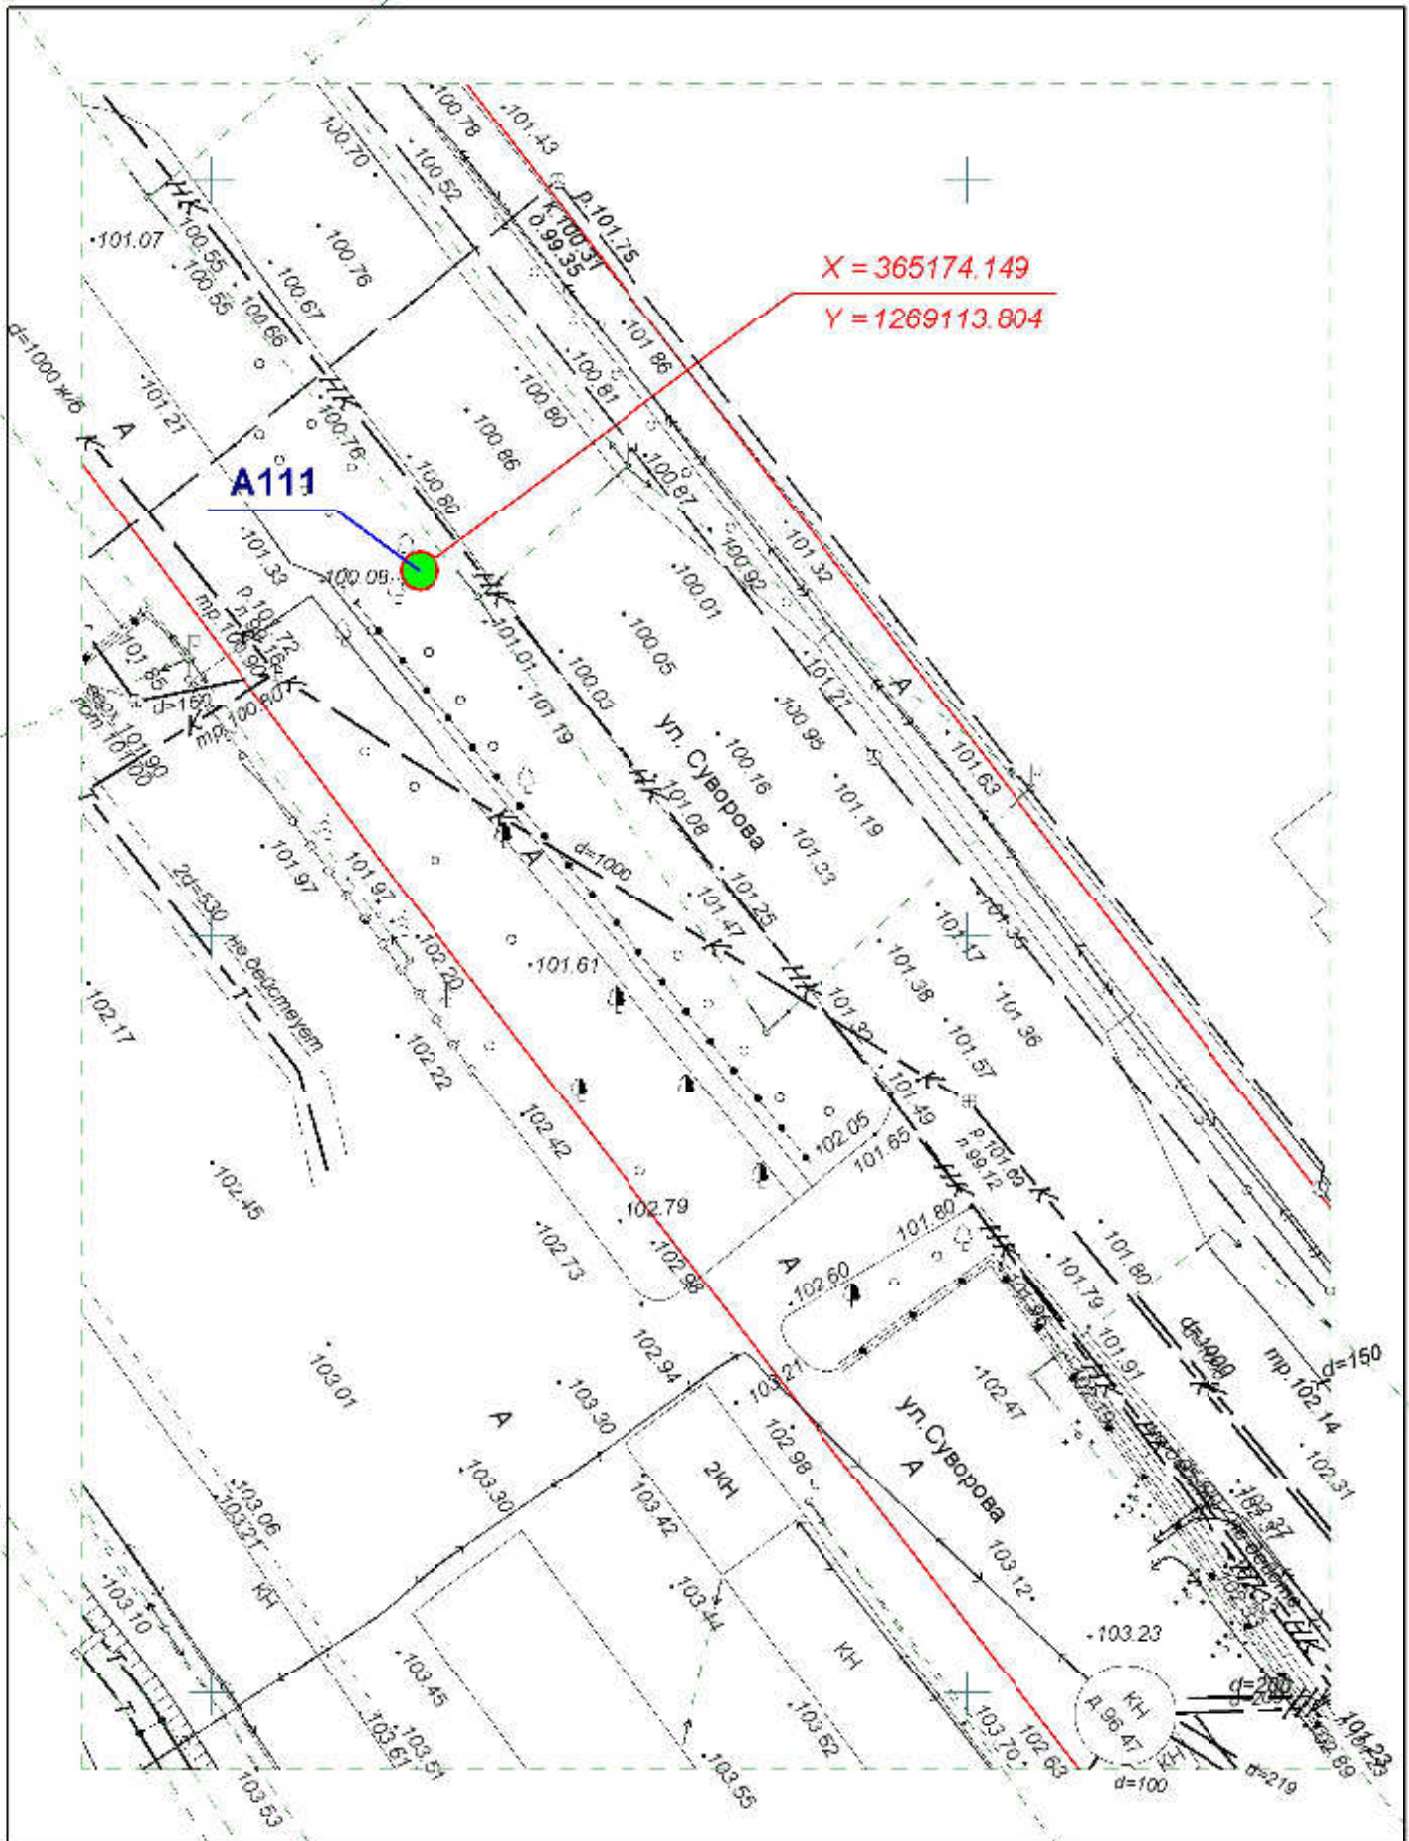

**Схема размещения рекламных конструкций
на территории городского округа "Город Йошкар-Ола"**

Директор	Парманов		Рекламная конструкция	МУП "Архитектор"
Нач. отд. ИОГД	Ратманов		A111