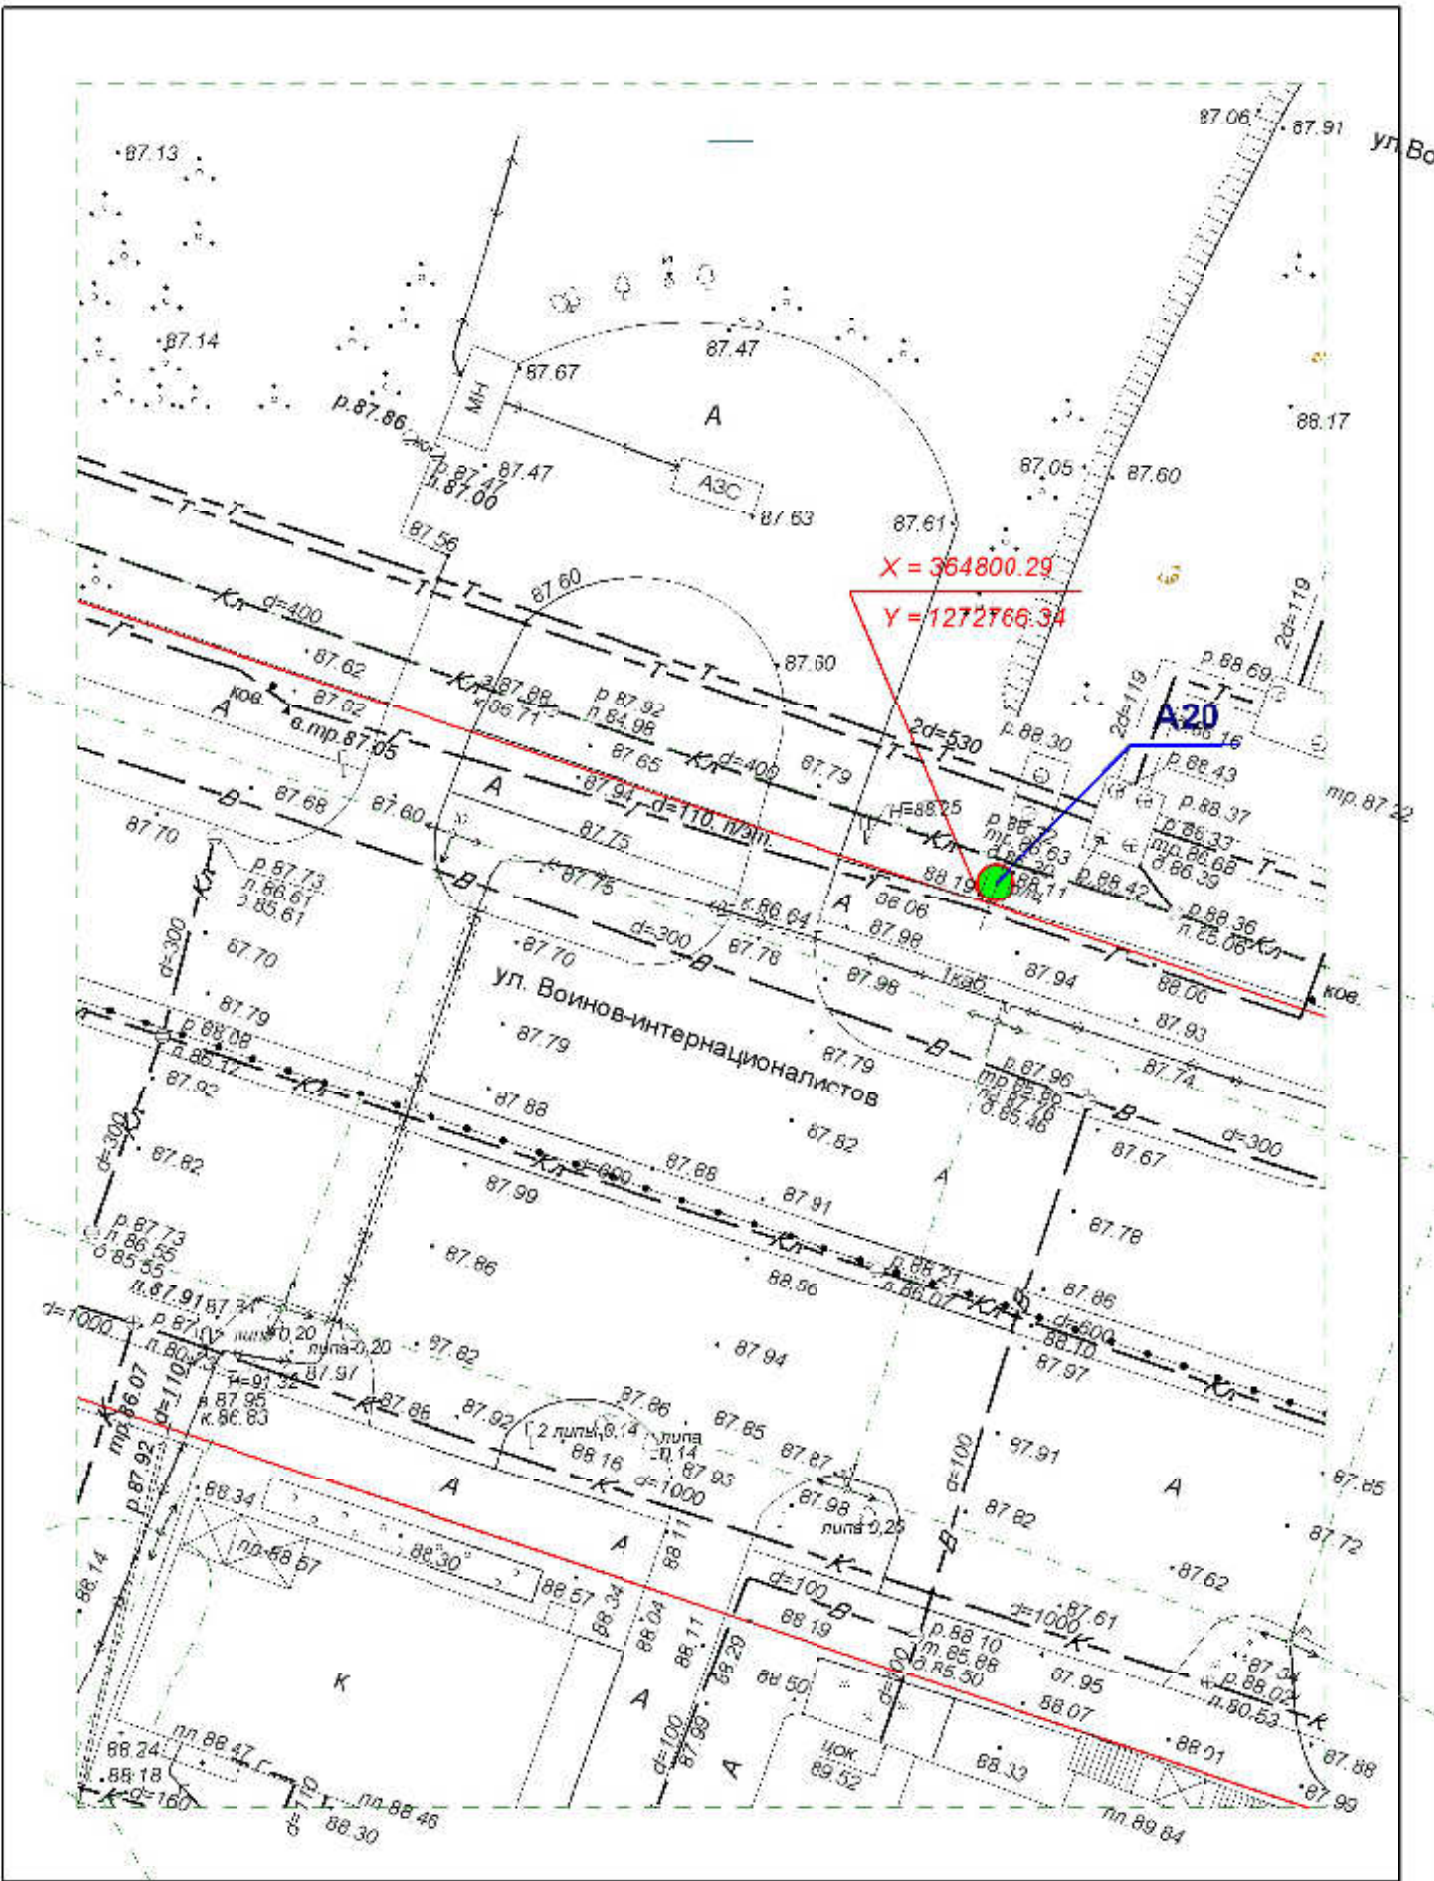

**Схема размещения рекламных конструкций
на территории городского округа "Город Йошкар-Ола"**

Директор	Парманов		Рекламная конструкция	
Нач. отд. ИОГД	Ратманов		A20	МУП "Архитектор"