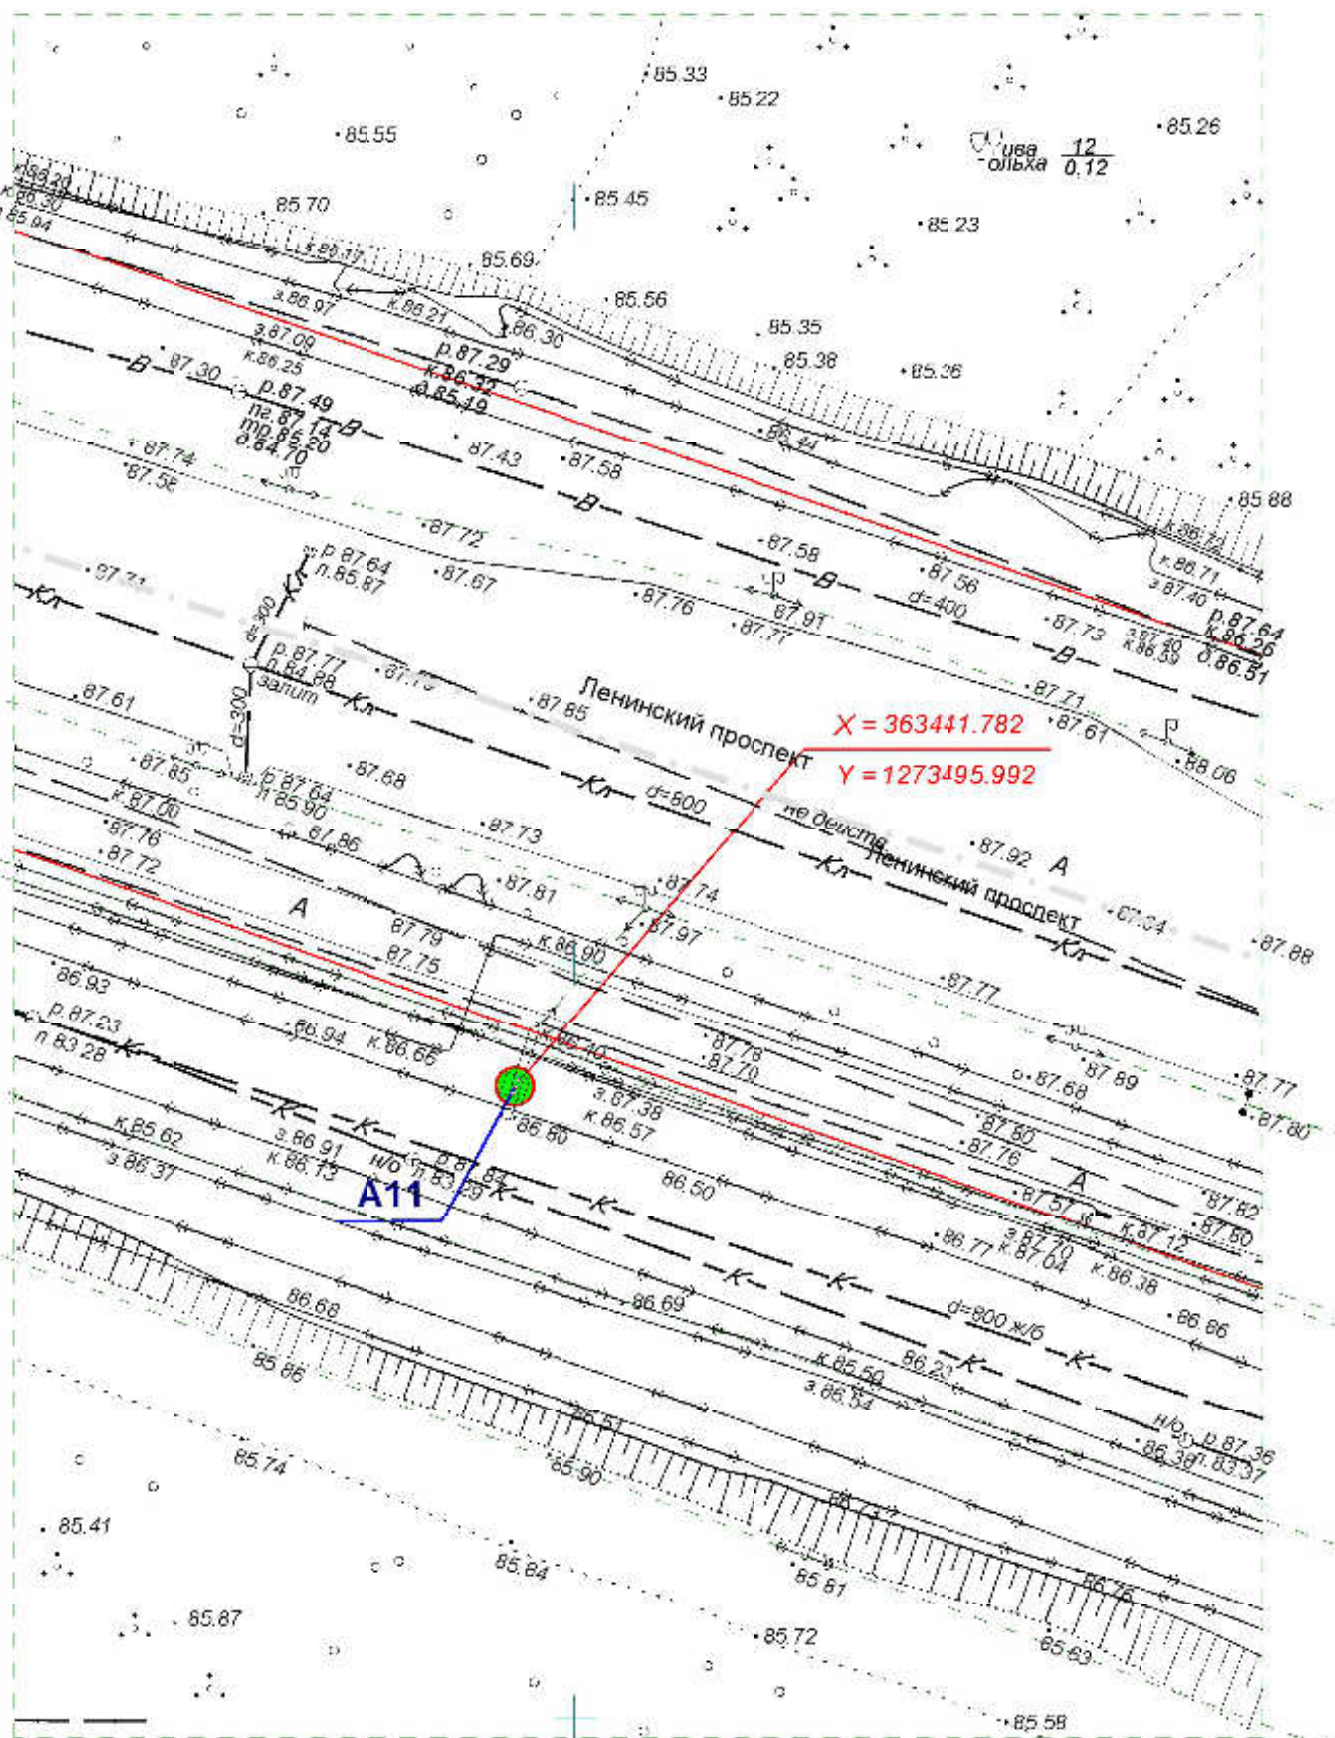

**Схема размещения рекламных конструкций
на территории городского округа "Город ЙошкарОла"**

Директор	Парманов			Рекламная конструкция	МУП "Архитектор"
Нач. отд. ИОГД	Ратманов			A11