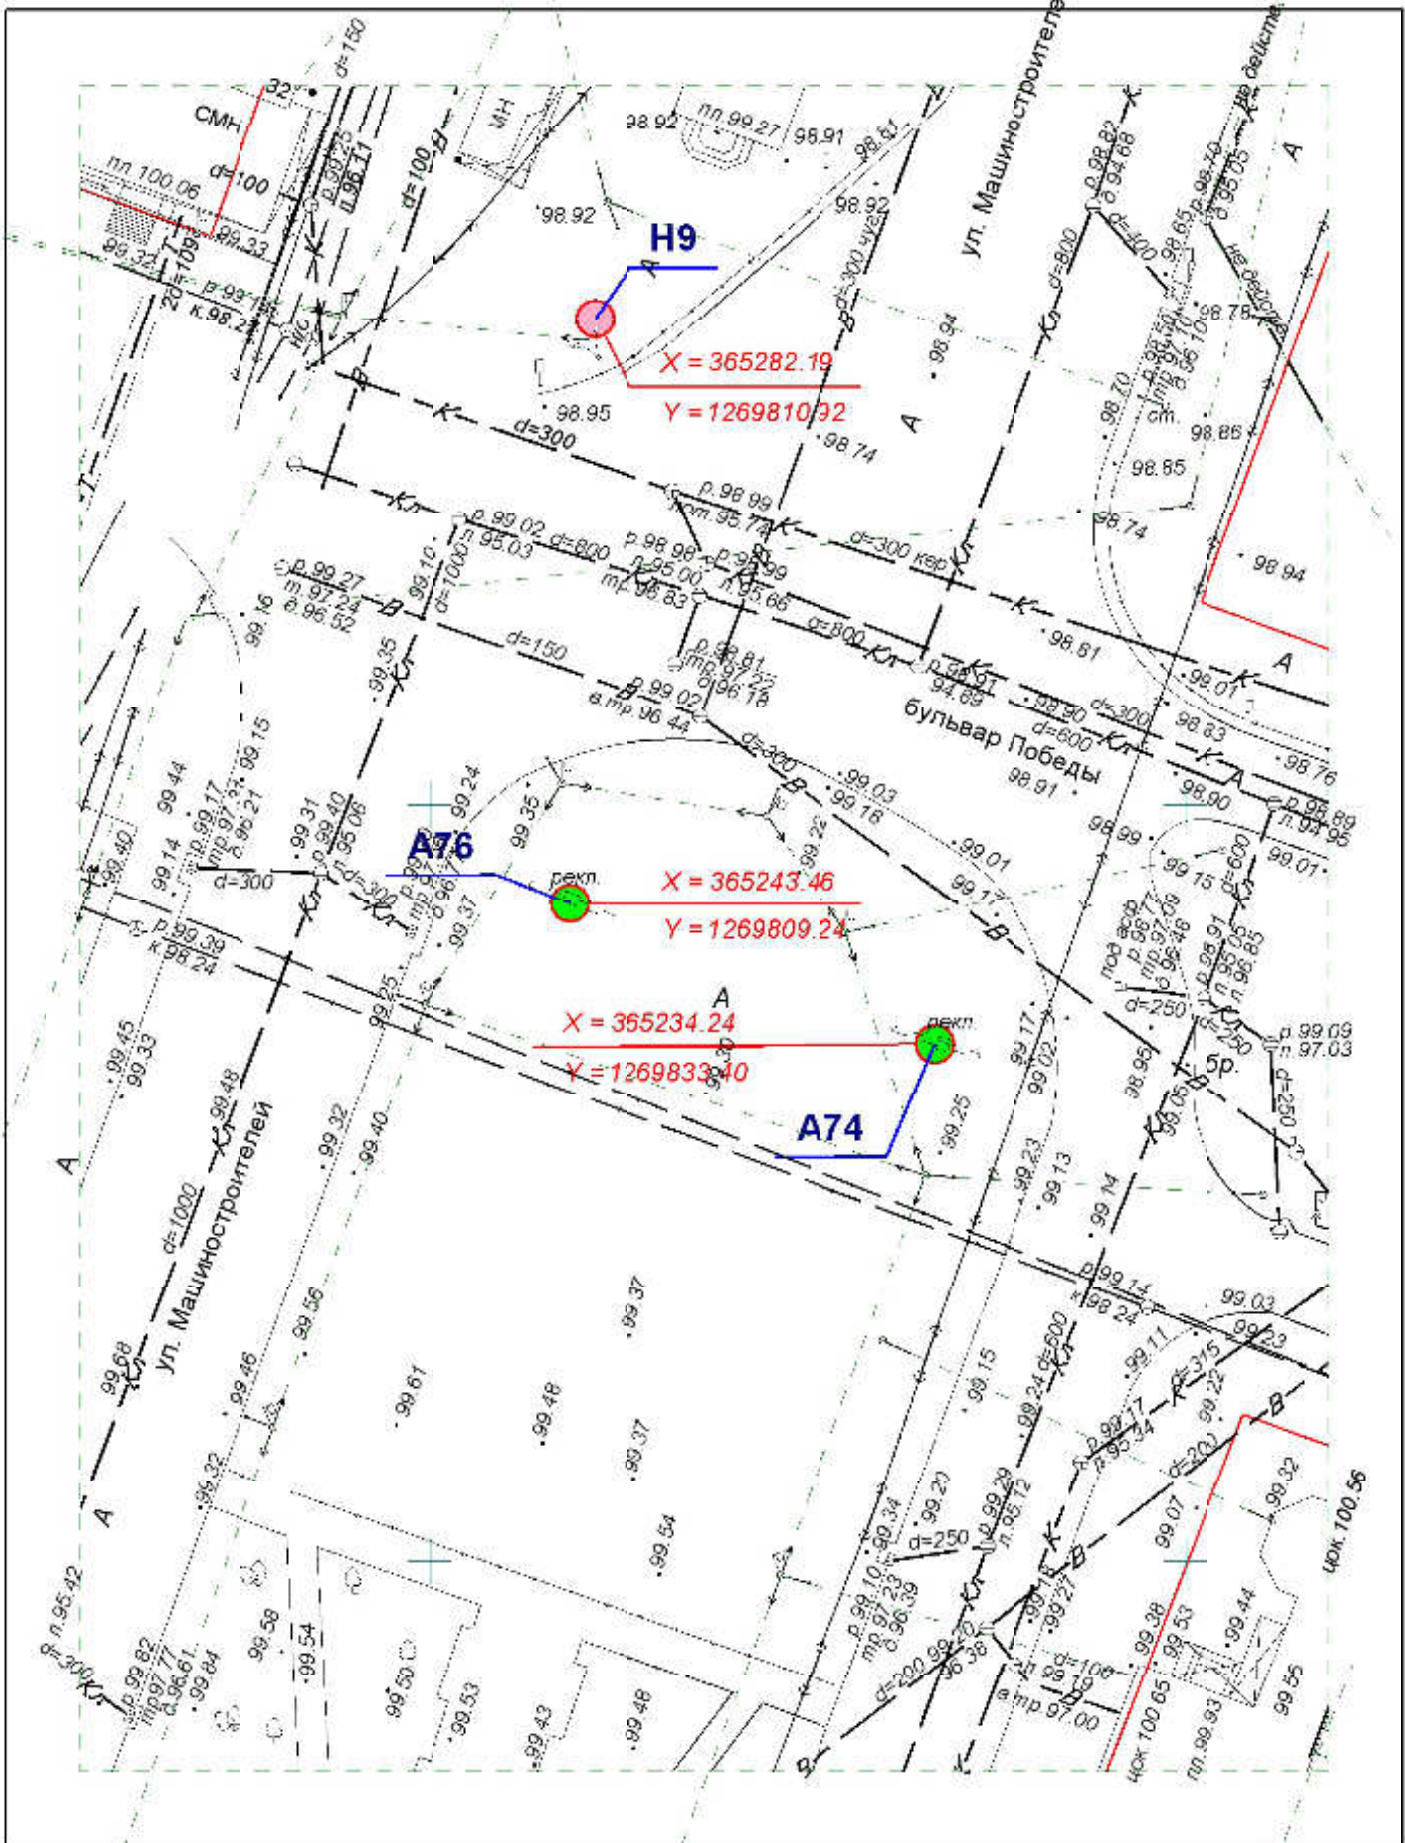

**Схема размещения рекламных конструкций
на территории городского округа "Город ЙошкарОла"**

Директор	Парманов			Рекламные конструкции	МУП "Архитектор"
Нач. отд. ИОГД	Ратманов			A74, A76, H9