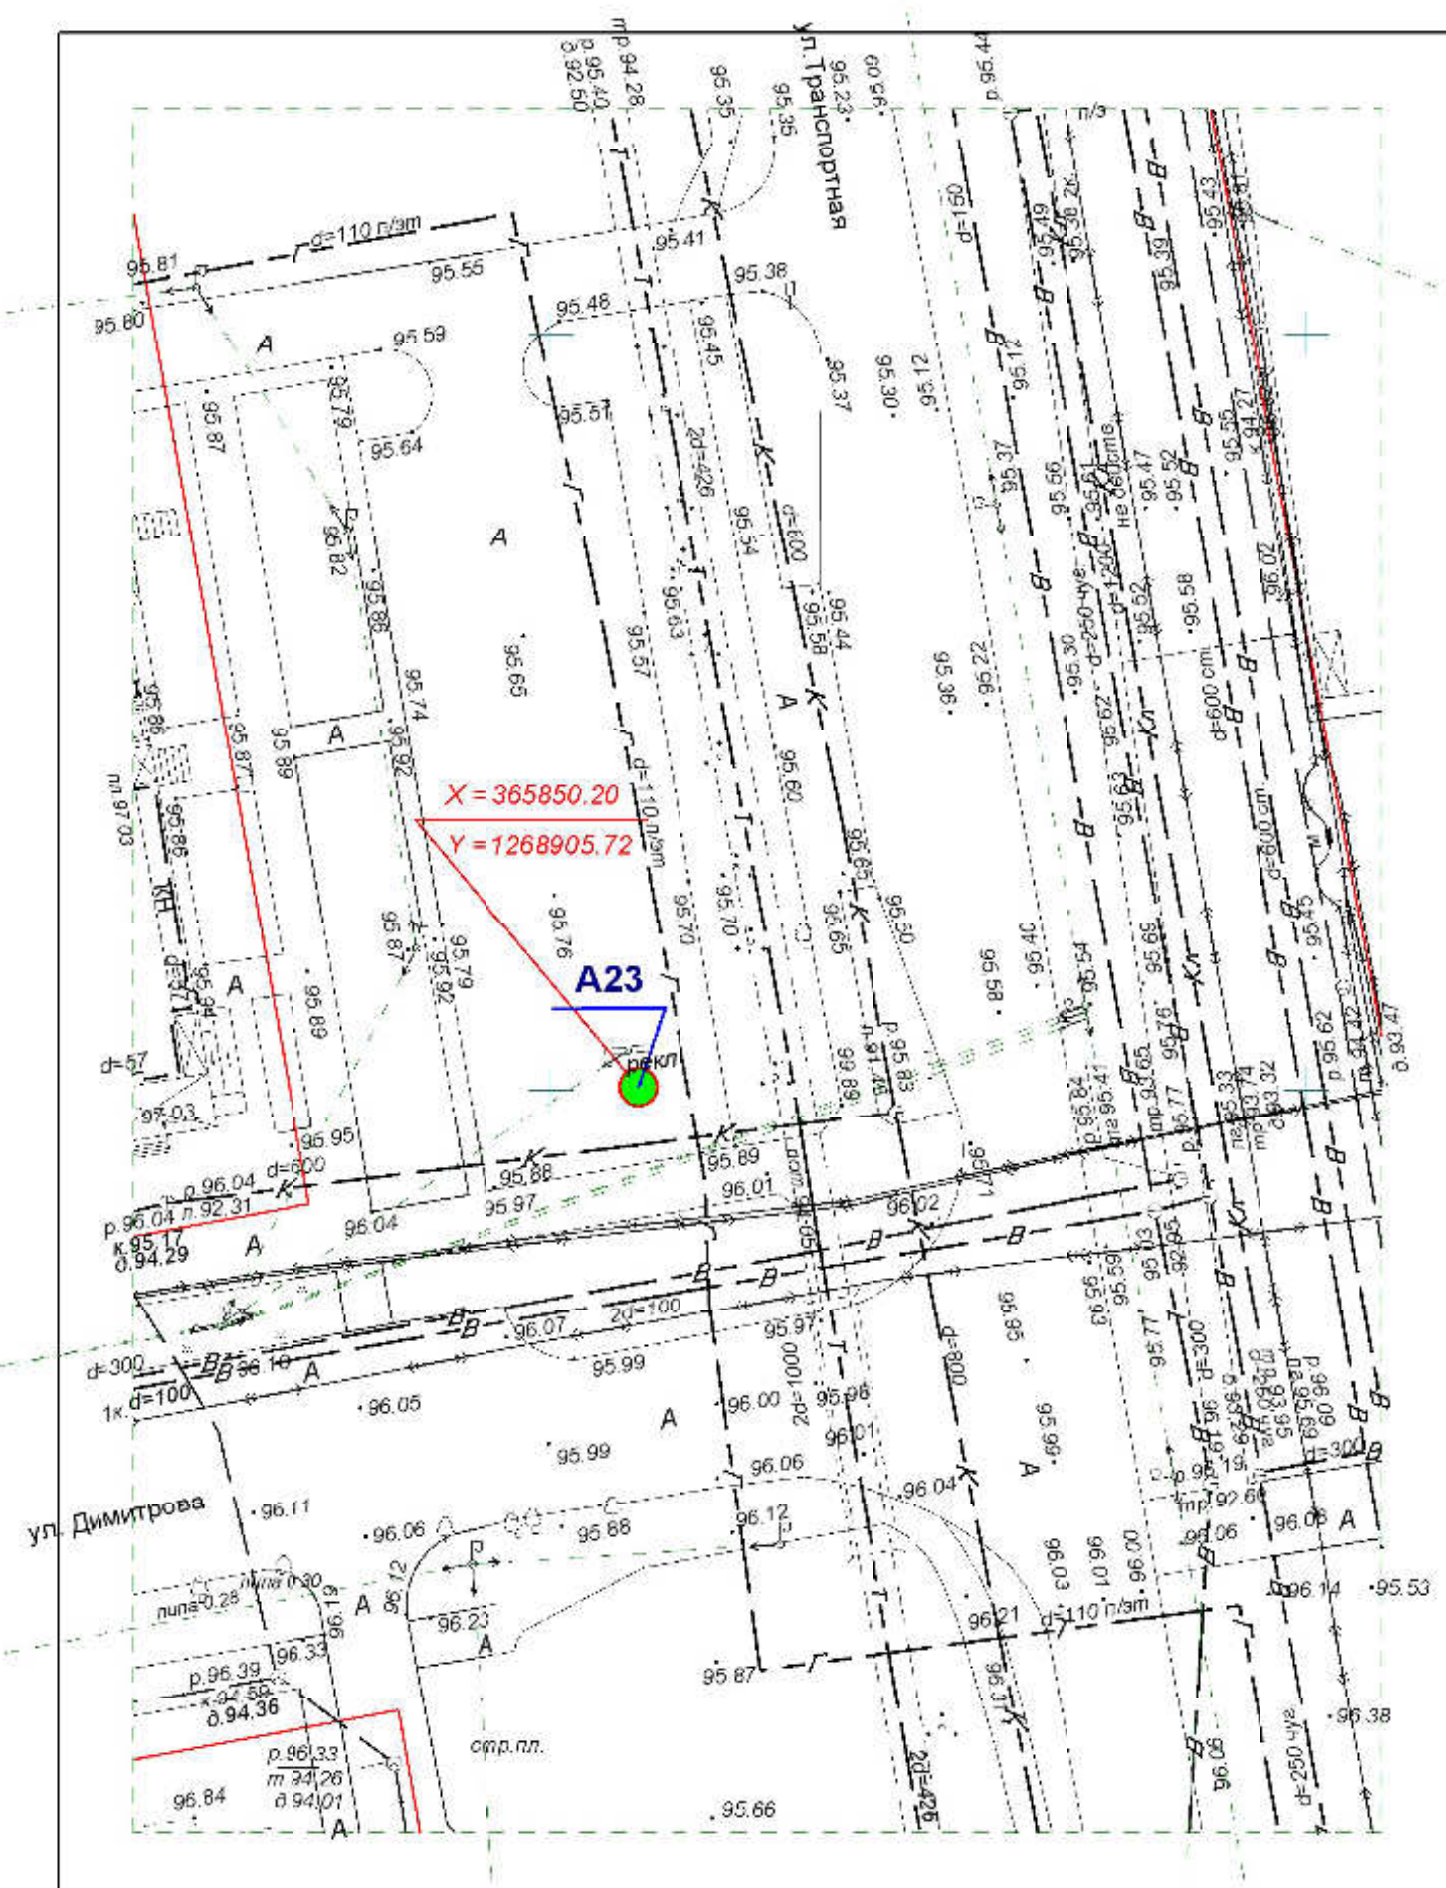

**Схема размещения рекламных конструкций
на территории городского округа "Город Йошкар-Ола"**

Директор	Парманов		Рекламная конструкция	
Нач. отд. ИОГД	Ратманов		A23	МУП "Архитектор"