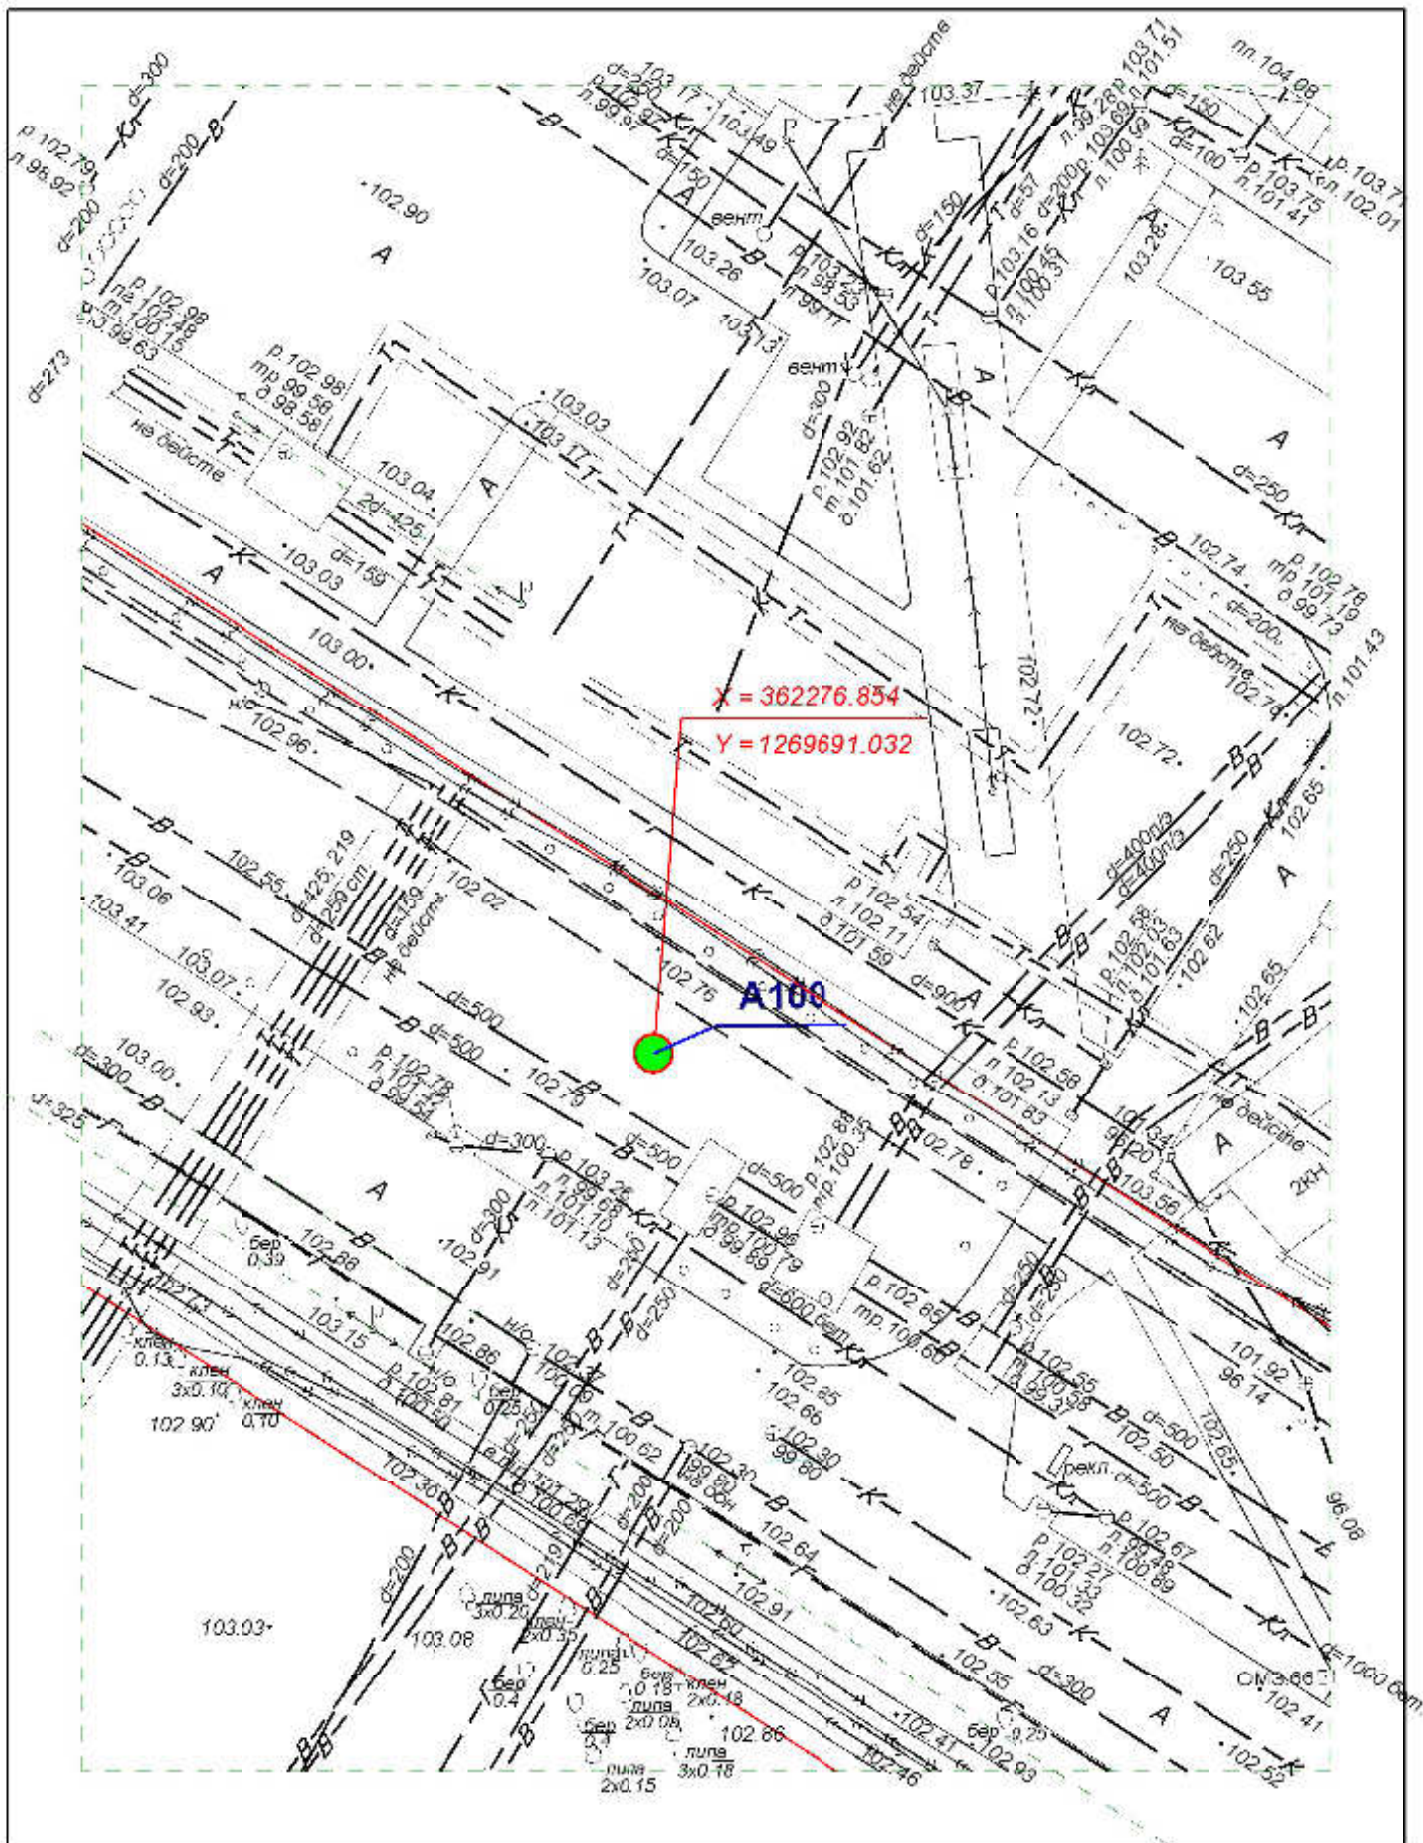

**Схема размещения рекламных конструкций
на территории городского округа "Город ЙошкарОла"**

Директор	Парманов		Рекламная конструкция	
Нач. отд. ИОГД	Ратманов		A100	МУП "Архитектор"