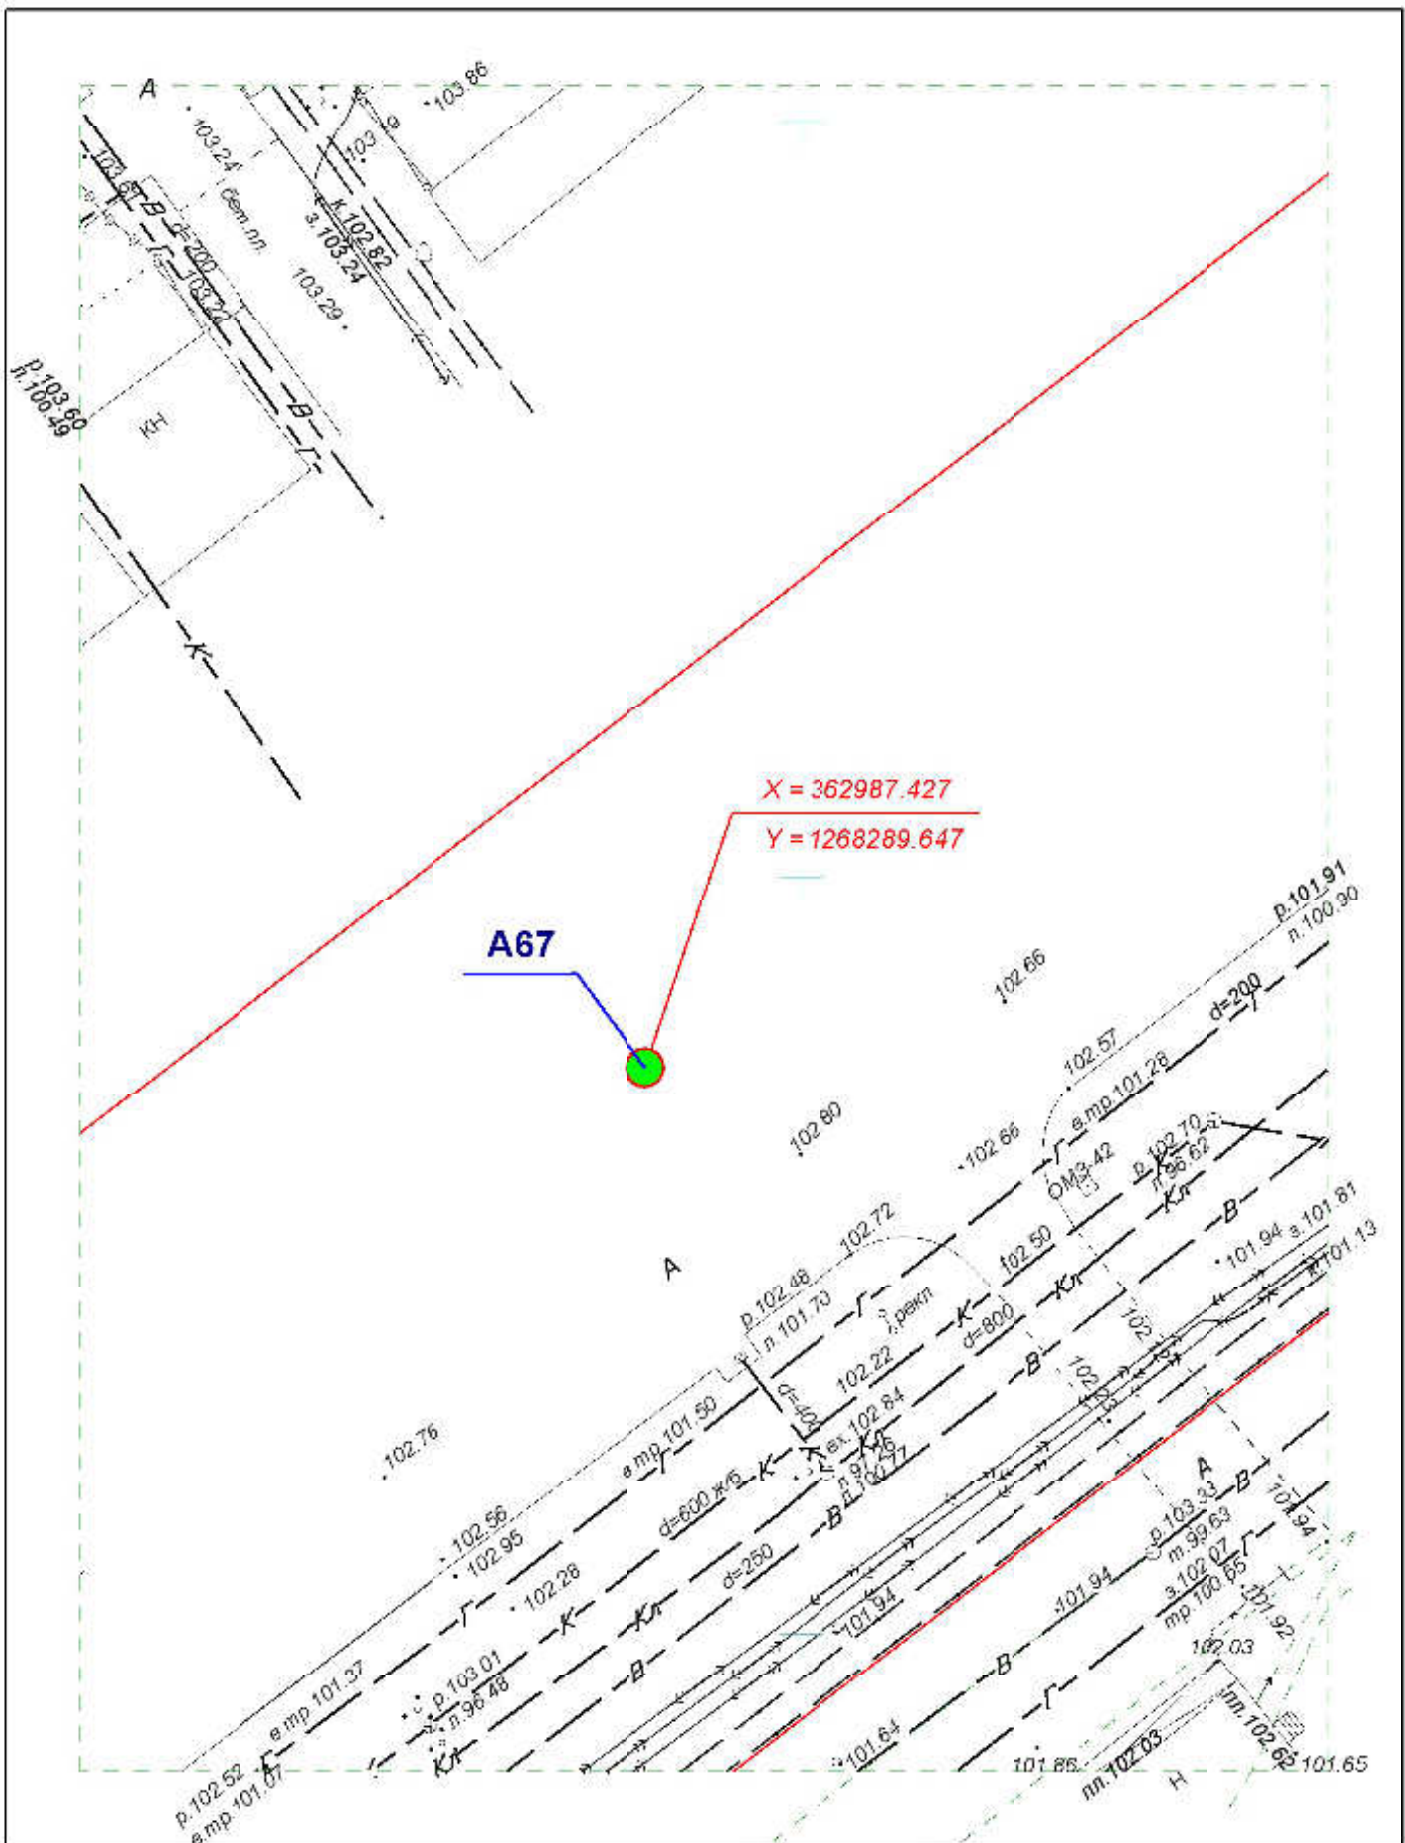

**Схема размещения рекламных конструкций
на территории городского округа "Город ЙошкарОла"**

Директор	Парманов		Рекламная конструкция	МУП "Архитектор"
Нач. отд. ИОГД	Ратманов		A67