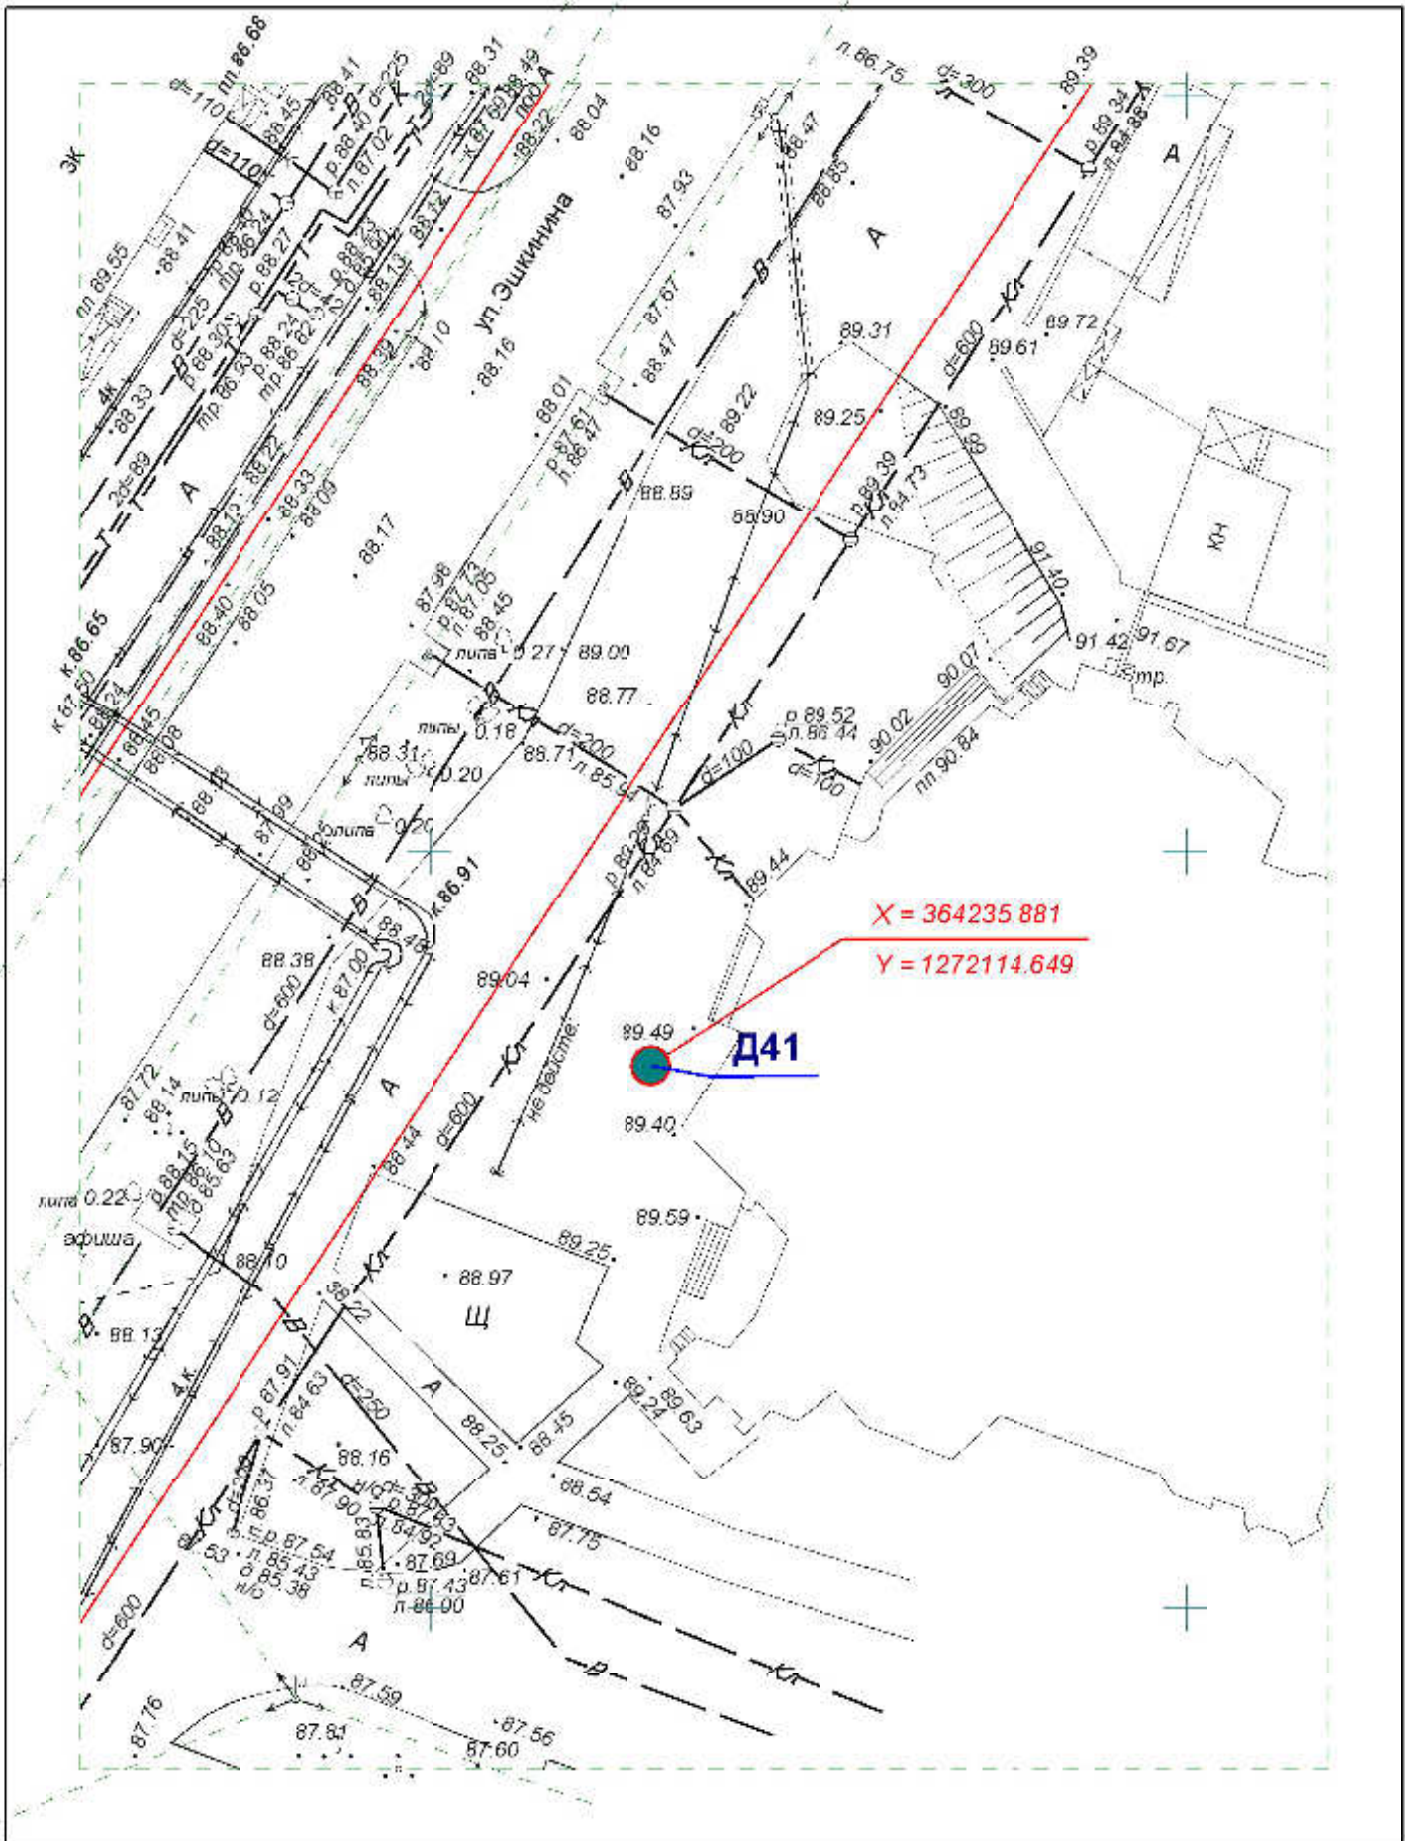

Схема размещения рекламных конструкций  
на территории городского округа "Город ЙошкарОла"

Директор	Парманов			Рекламная конструкция	МУП "Архитектор" 
Нач. отд. ИОГД	Ратманов			Д40	

X = 364235.881  
 Y = 1272114.649