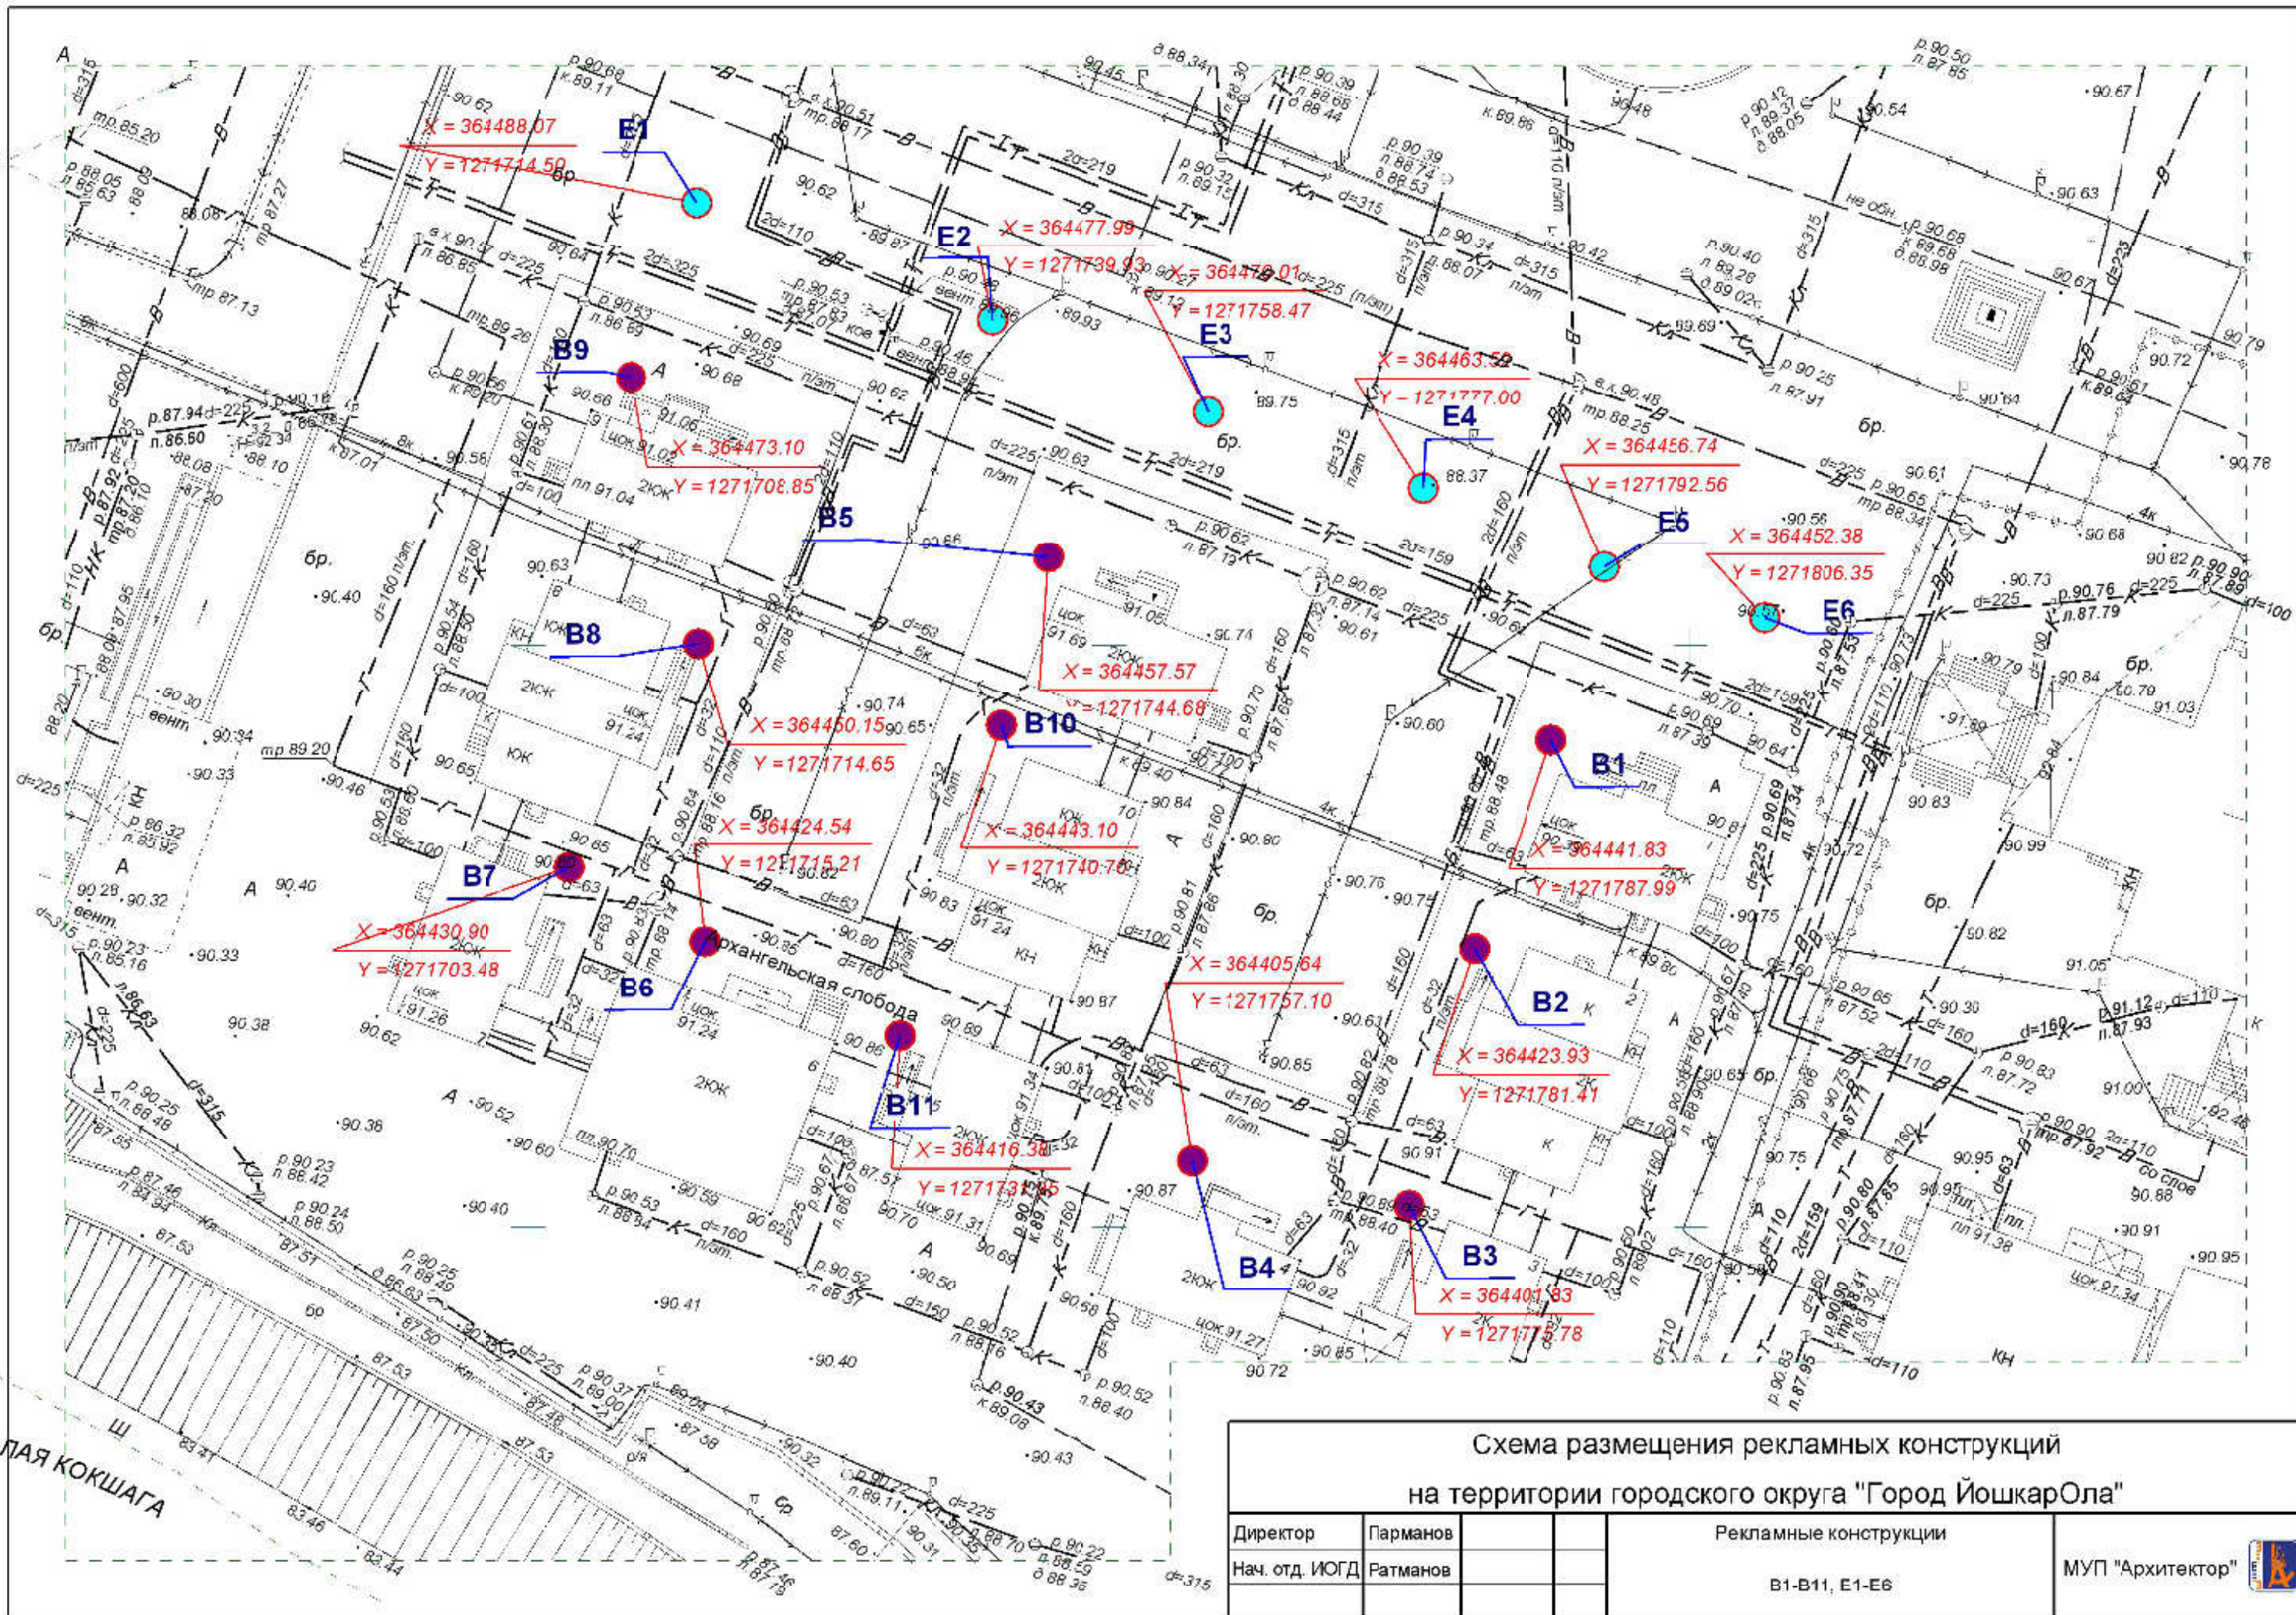

**АЛЬБОМ ЧЕРТЕЖЕЙ  
К СХЕМЕ РАЗМЕЩЕНИЯ  
РЕКЛАМНЫХ КОНСТРУКЦИЙ  
НА ТЕРРИТОРИИ ГОРОДСКОГО  
ОКРУГА «ГОРОД ЙОШКАР-ОЛА»  
Том 2**

г. Йошкар-Ола  
2016 г.

**Схема размещения рекламных конструкций  
на территории городского округа "Город ЙошкарОла"**