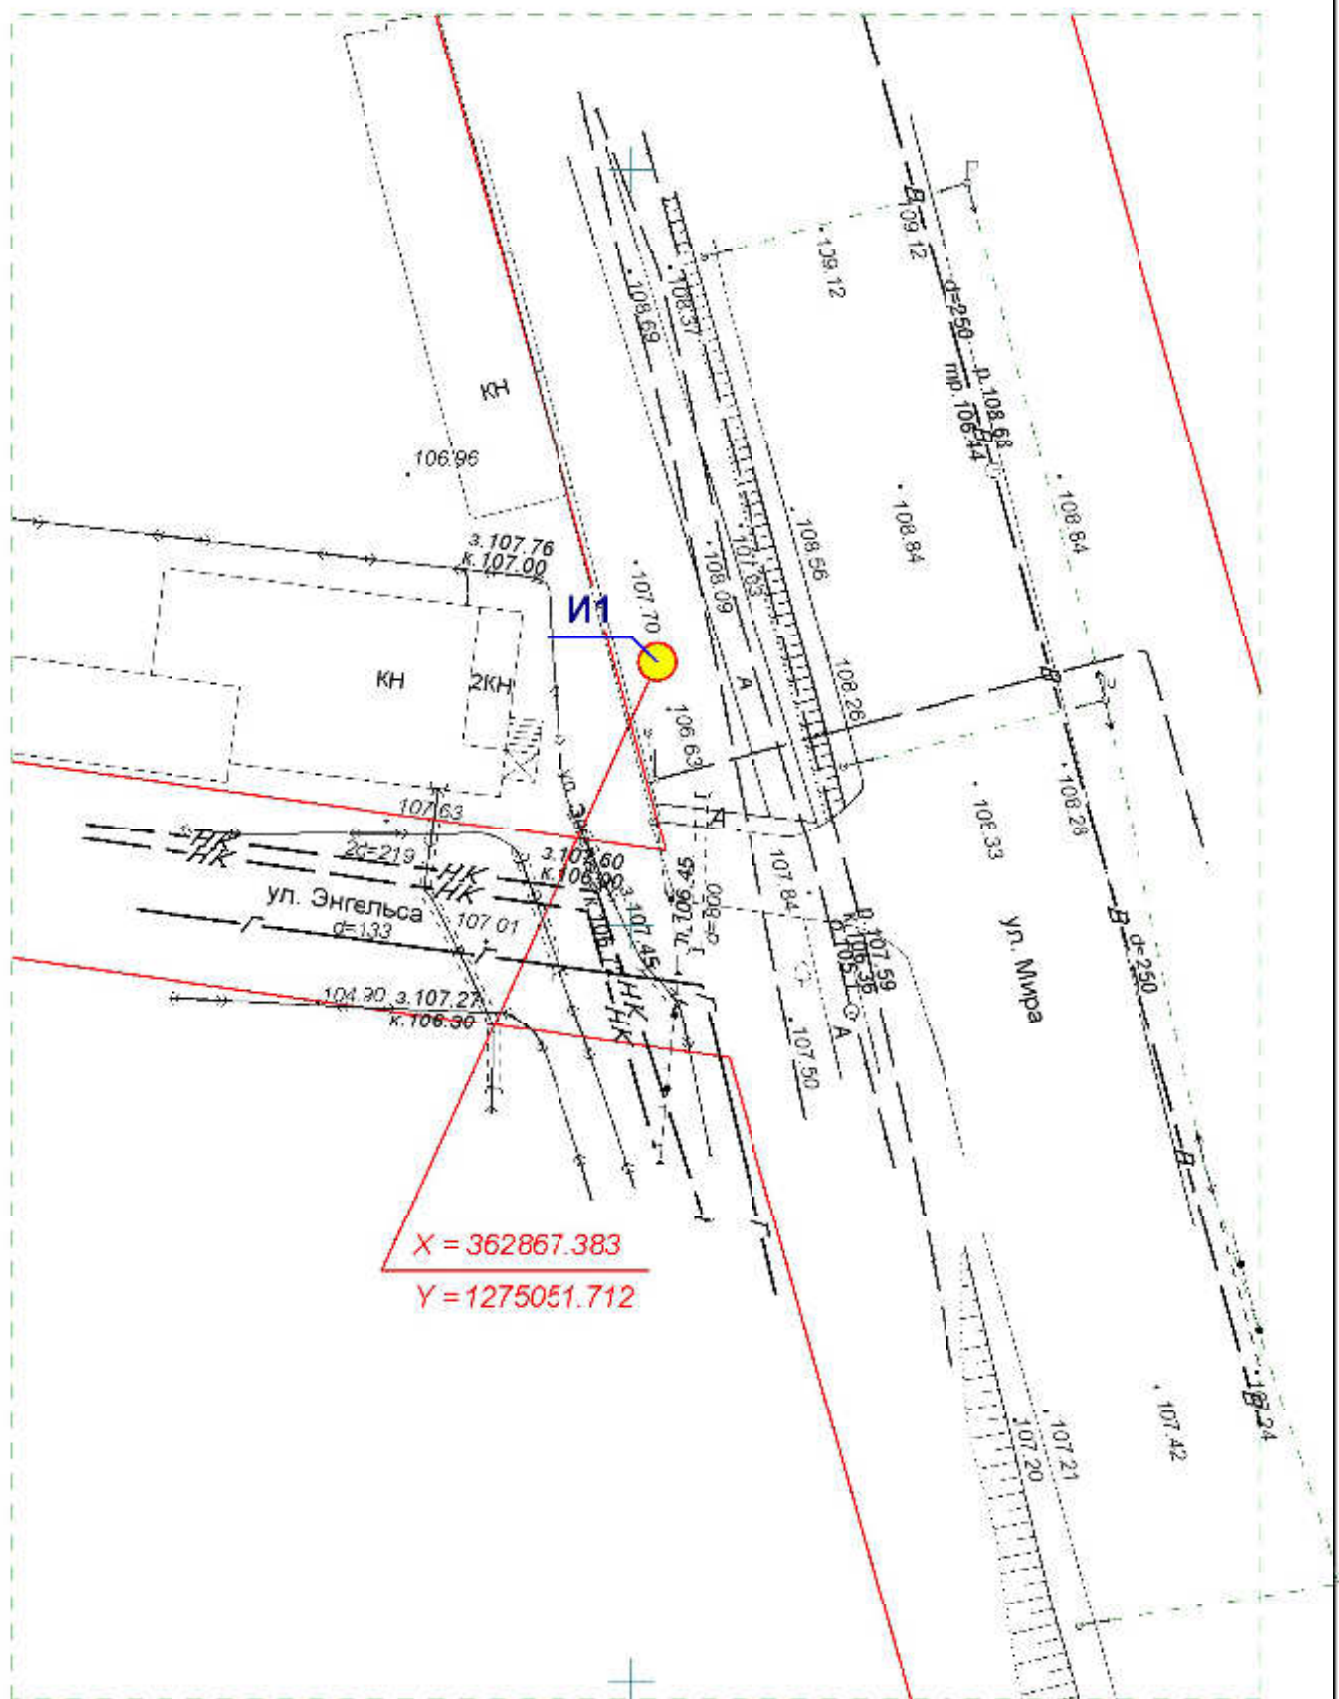

**Схема размещения рекламных конструкций
на территории городского округа "Город ЙошкарОла"**

Директор	Парманов			Рекламная конструкция	МУП "Архитектор"
Нач. отд. ИОГД	Ратманов			И1