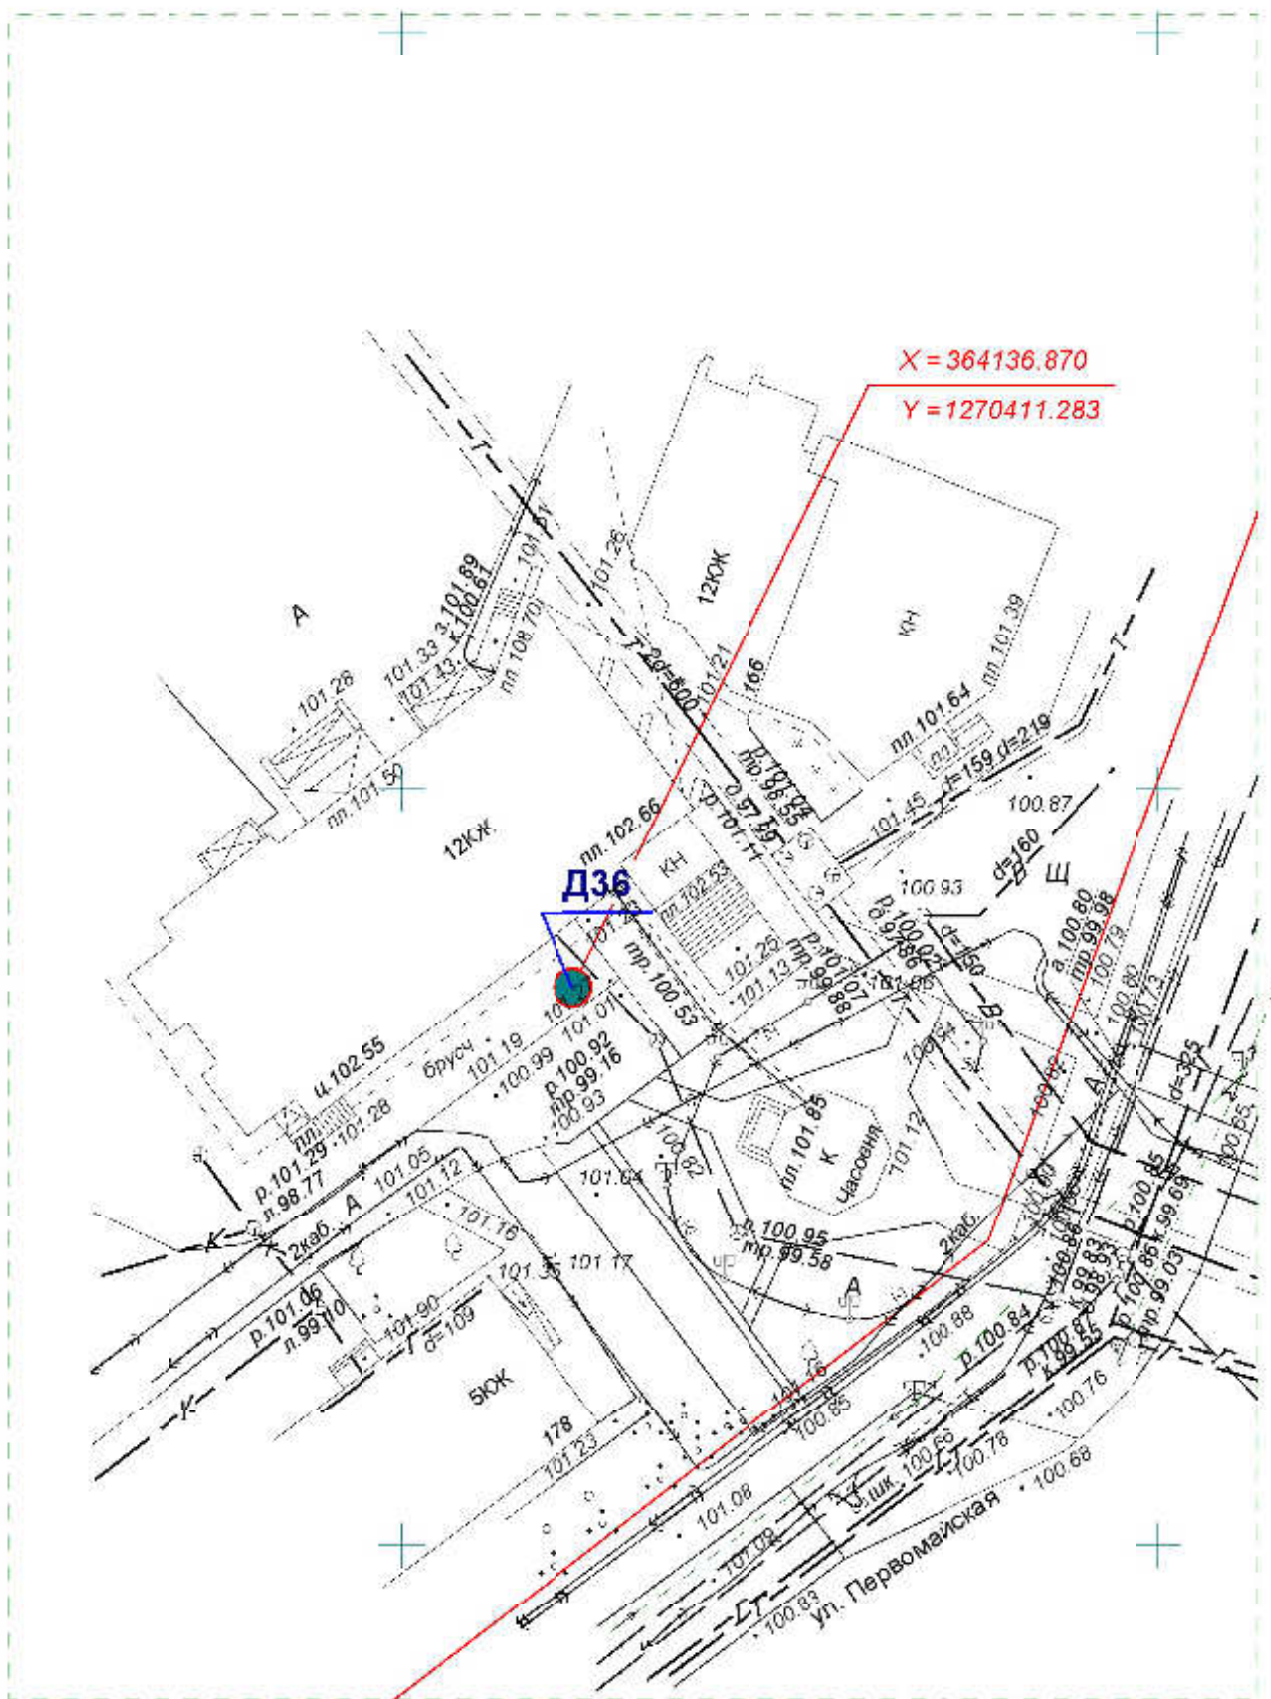

**Схема размещения рекламных конструкций
на территории городского округа "Город ЙошкарОла"**

Директор	Парманов			Рекламная конструкция	МУП "Архитектор"
Нач. отд. ИОГД	Ратманов			д36