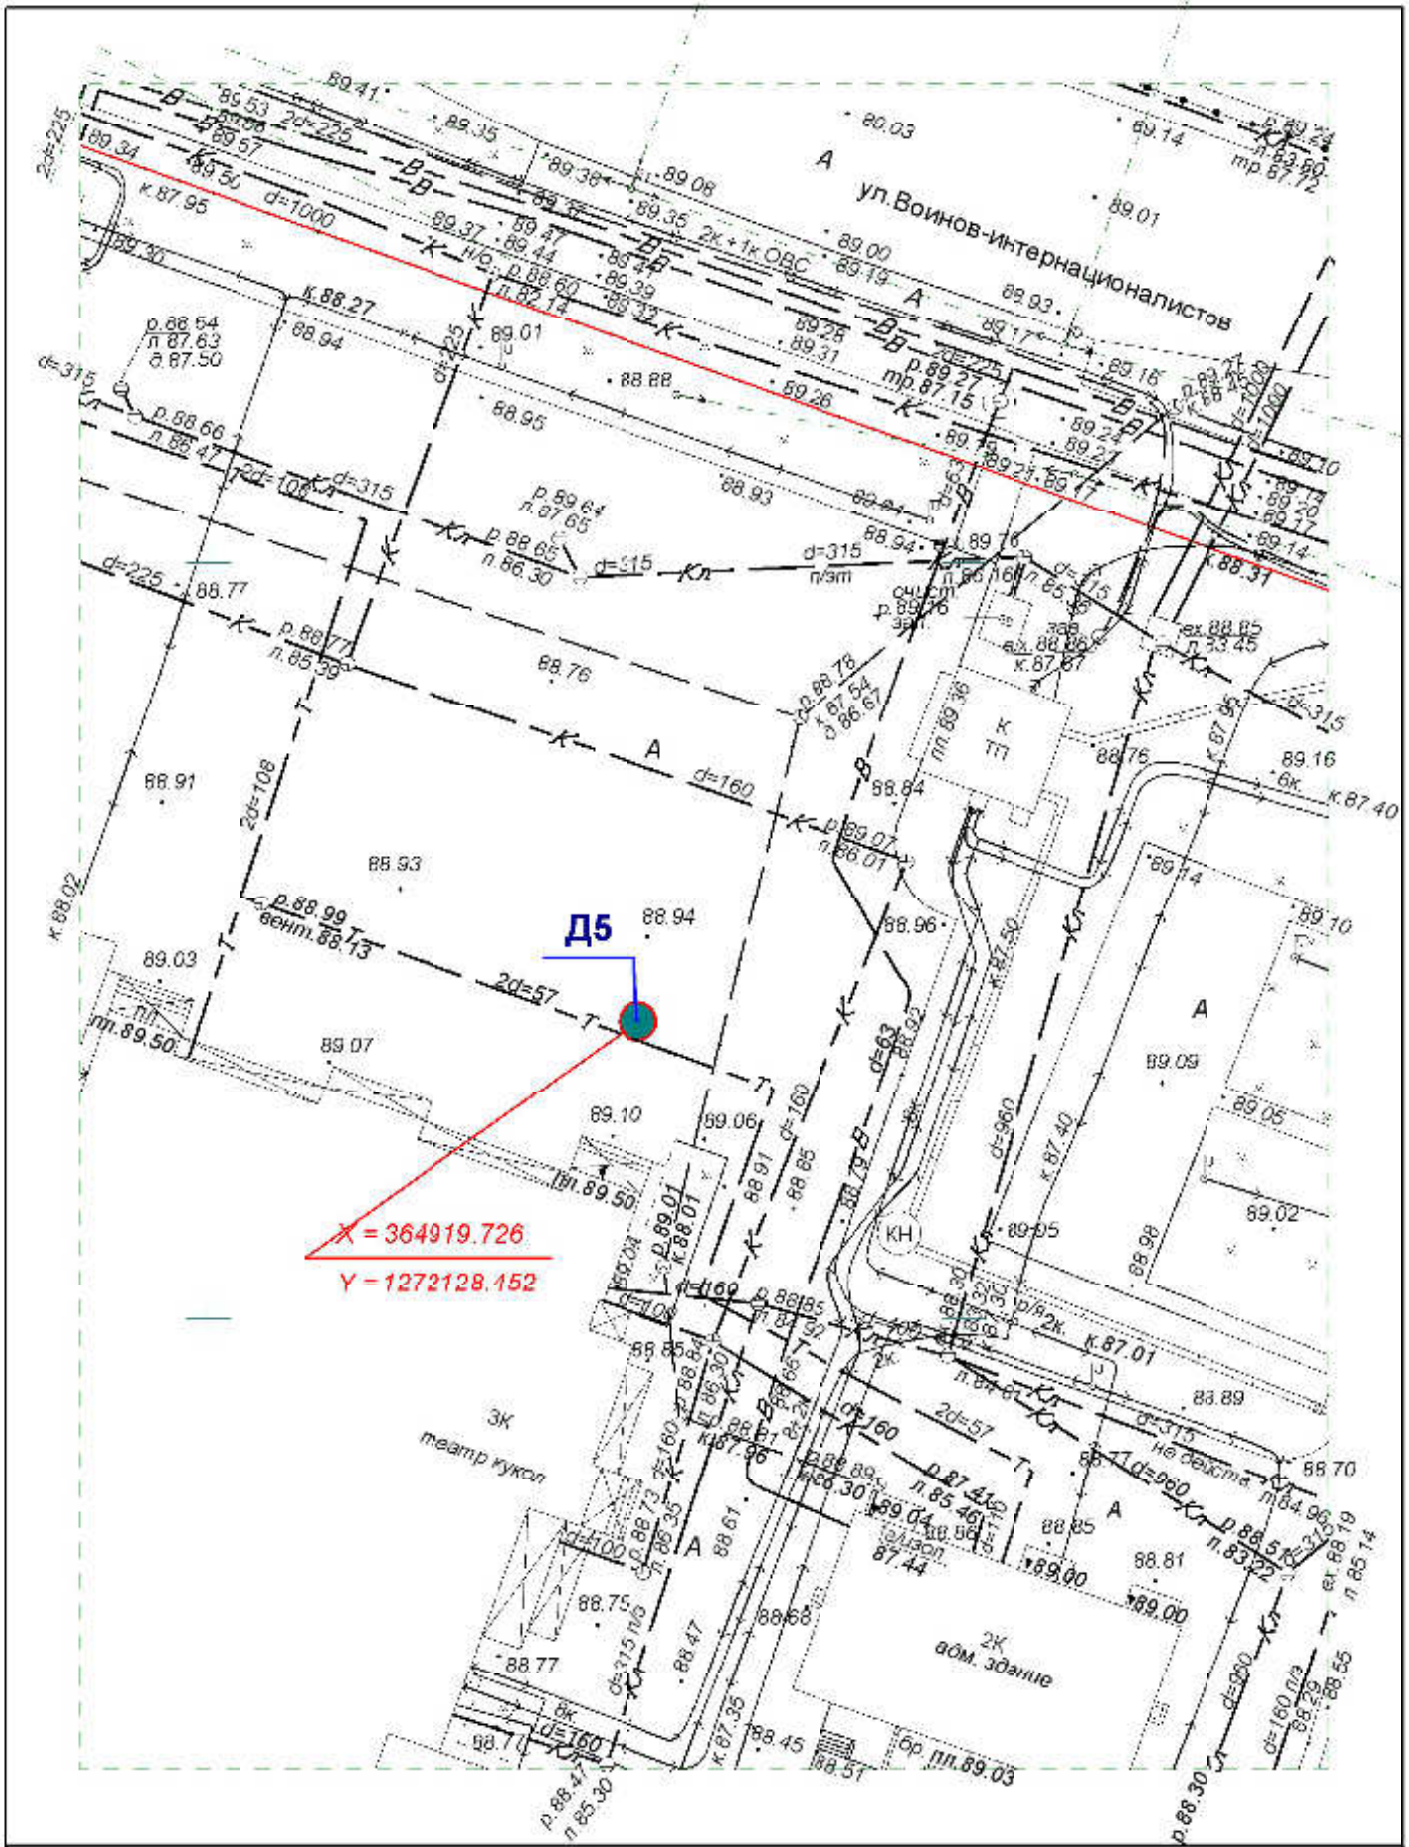

**Схема размещения рекламных конструкций
на территории городского округа "Город ЙошкарОла"**

Директор	Парманов		Рекламная конструкция	МУП "Архитектор"
Нач. отд. ИОГД	Ратманов		Д5