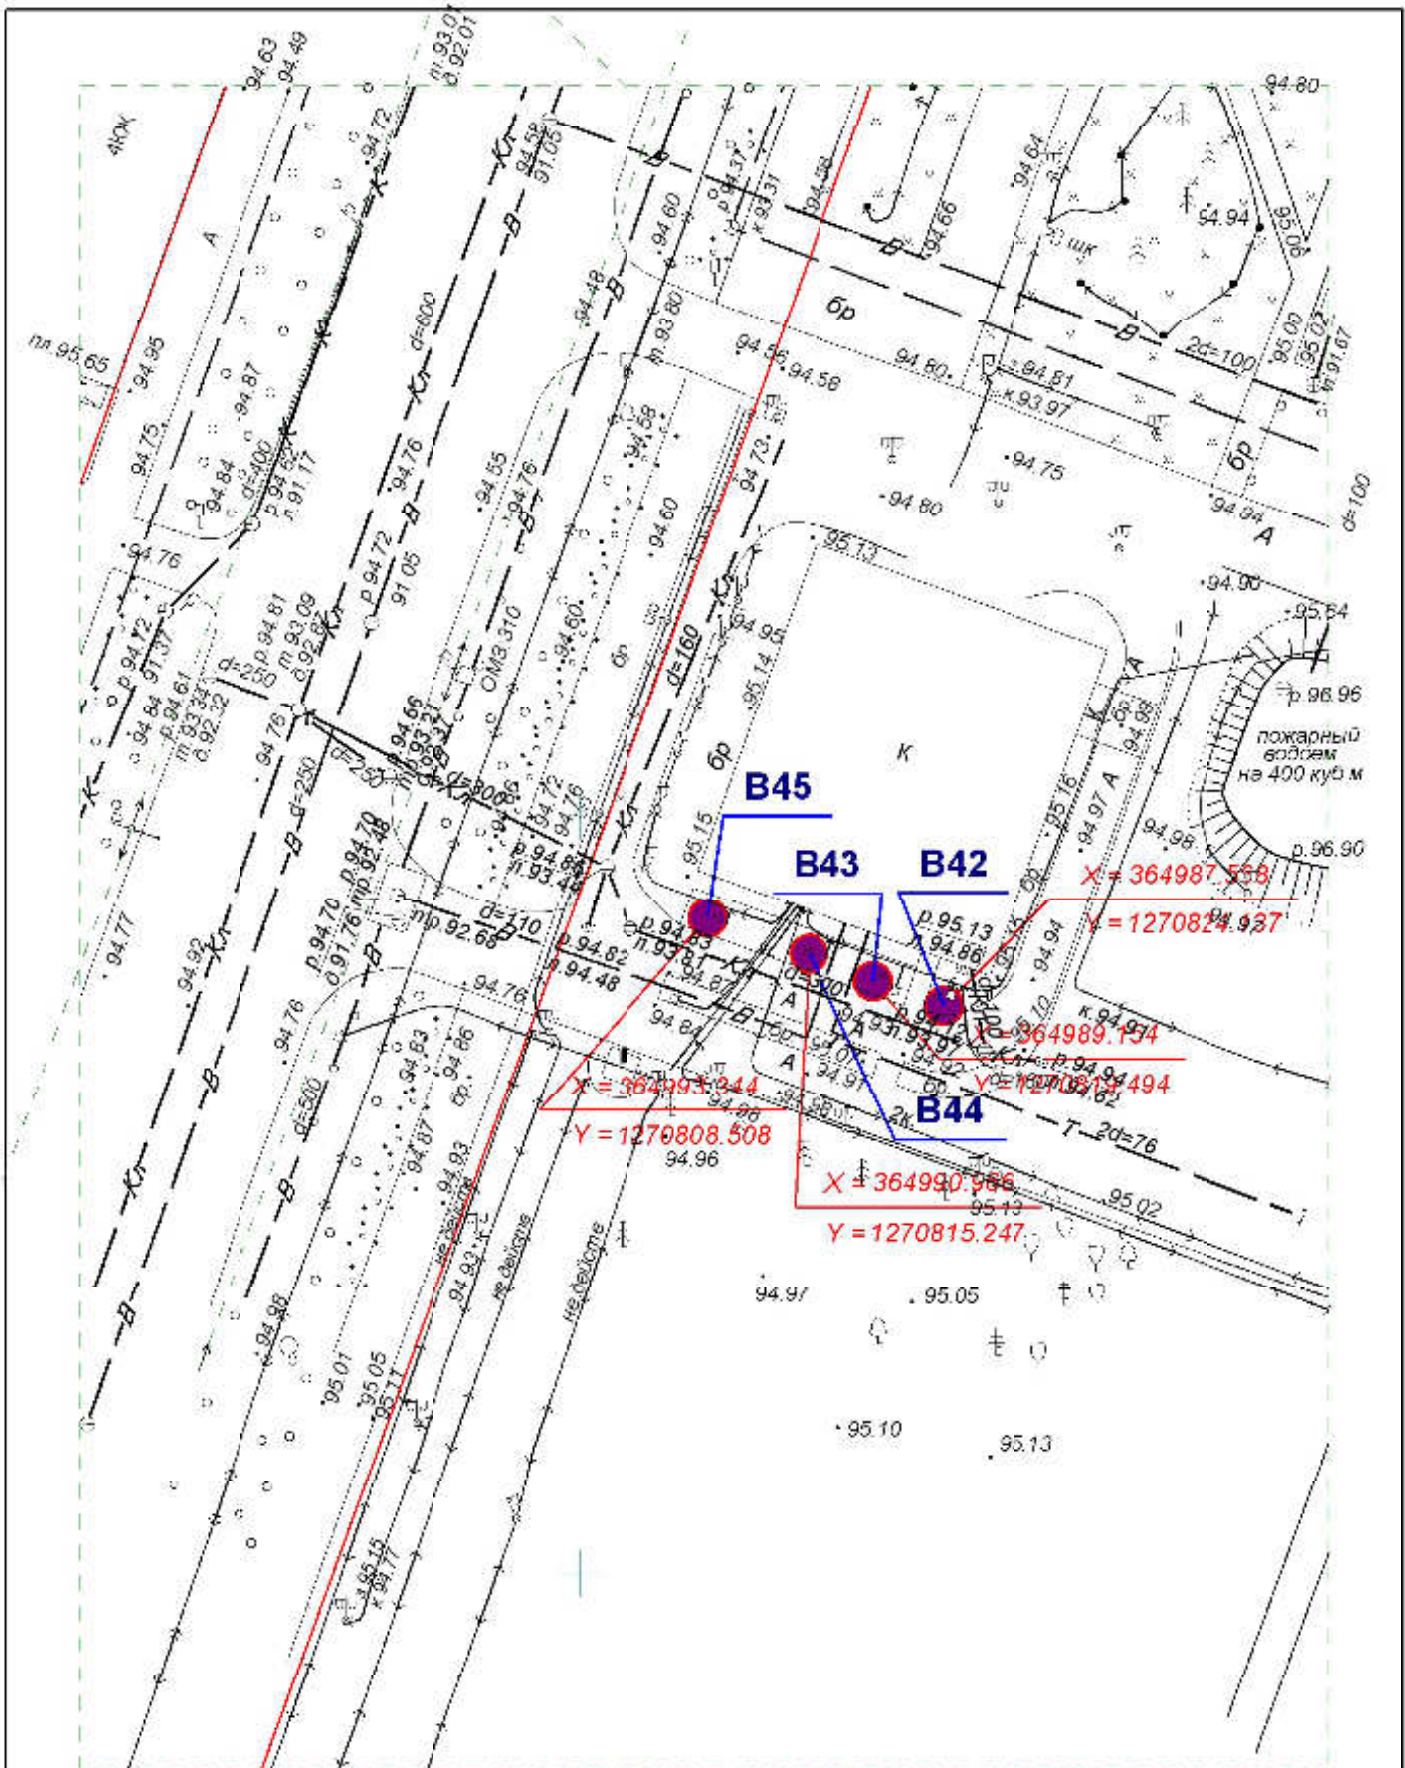

**Схема размещения рекламных конструкций
на территории городского округа "Город ЙошкарОла"**

Директор	Парманов		Рекламные конструкции	МУП "Архитектор"
Нач. отд. ИОГД	Ратманов		B42-B45