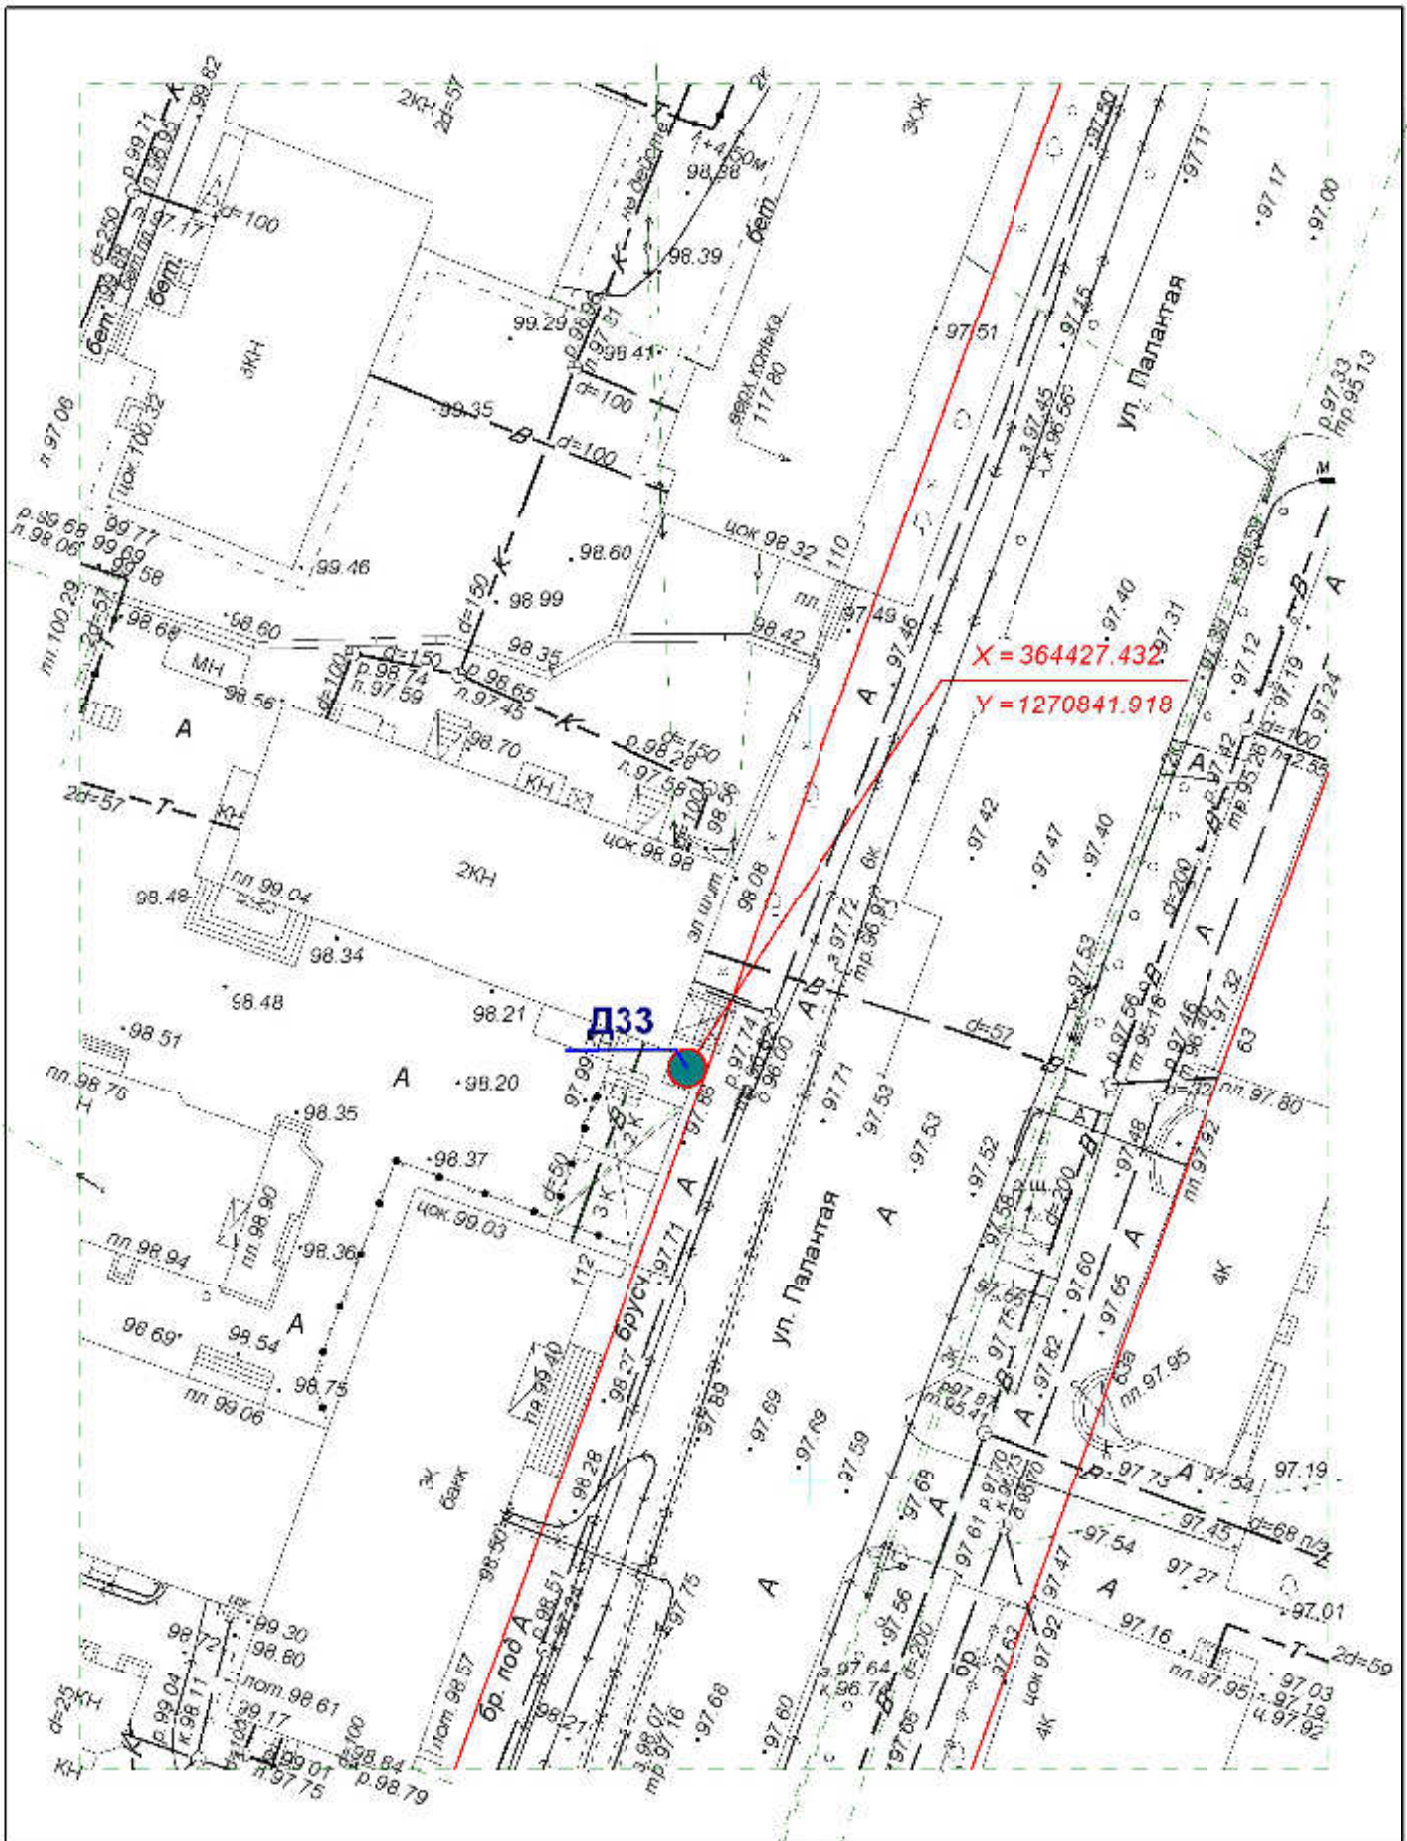

**Схема размещения рекламных конструкций
на территории городского округа "Город ЙошкарОла"**

Директор	Парманов		Рекламная конструкция	
Нач. отд. ИОГД	Ратманов		ДЗЗ	МУП "Архитектор"