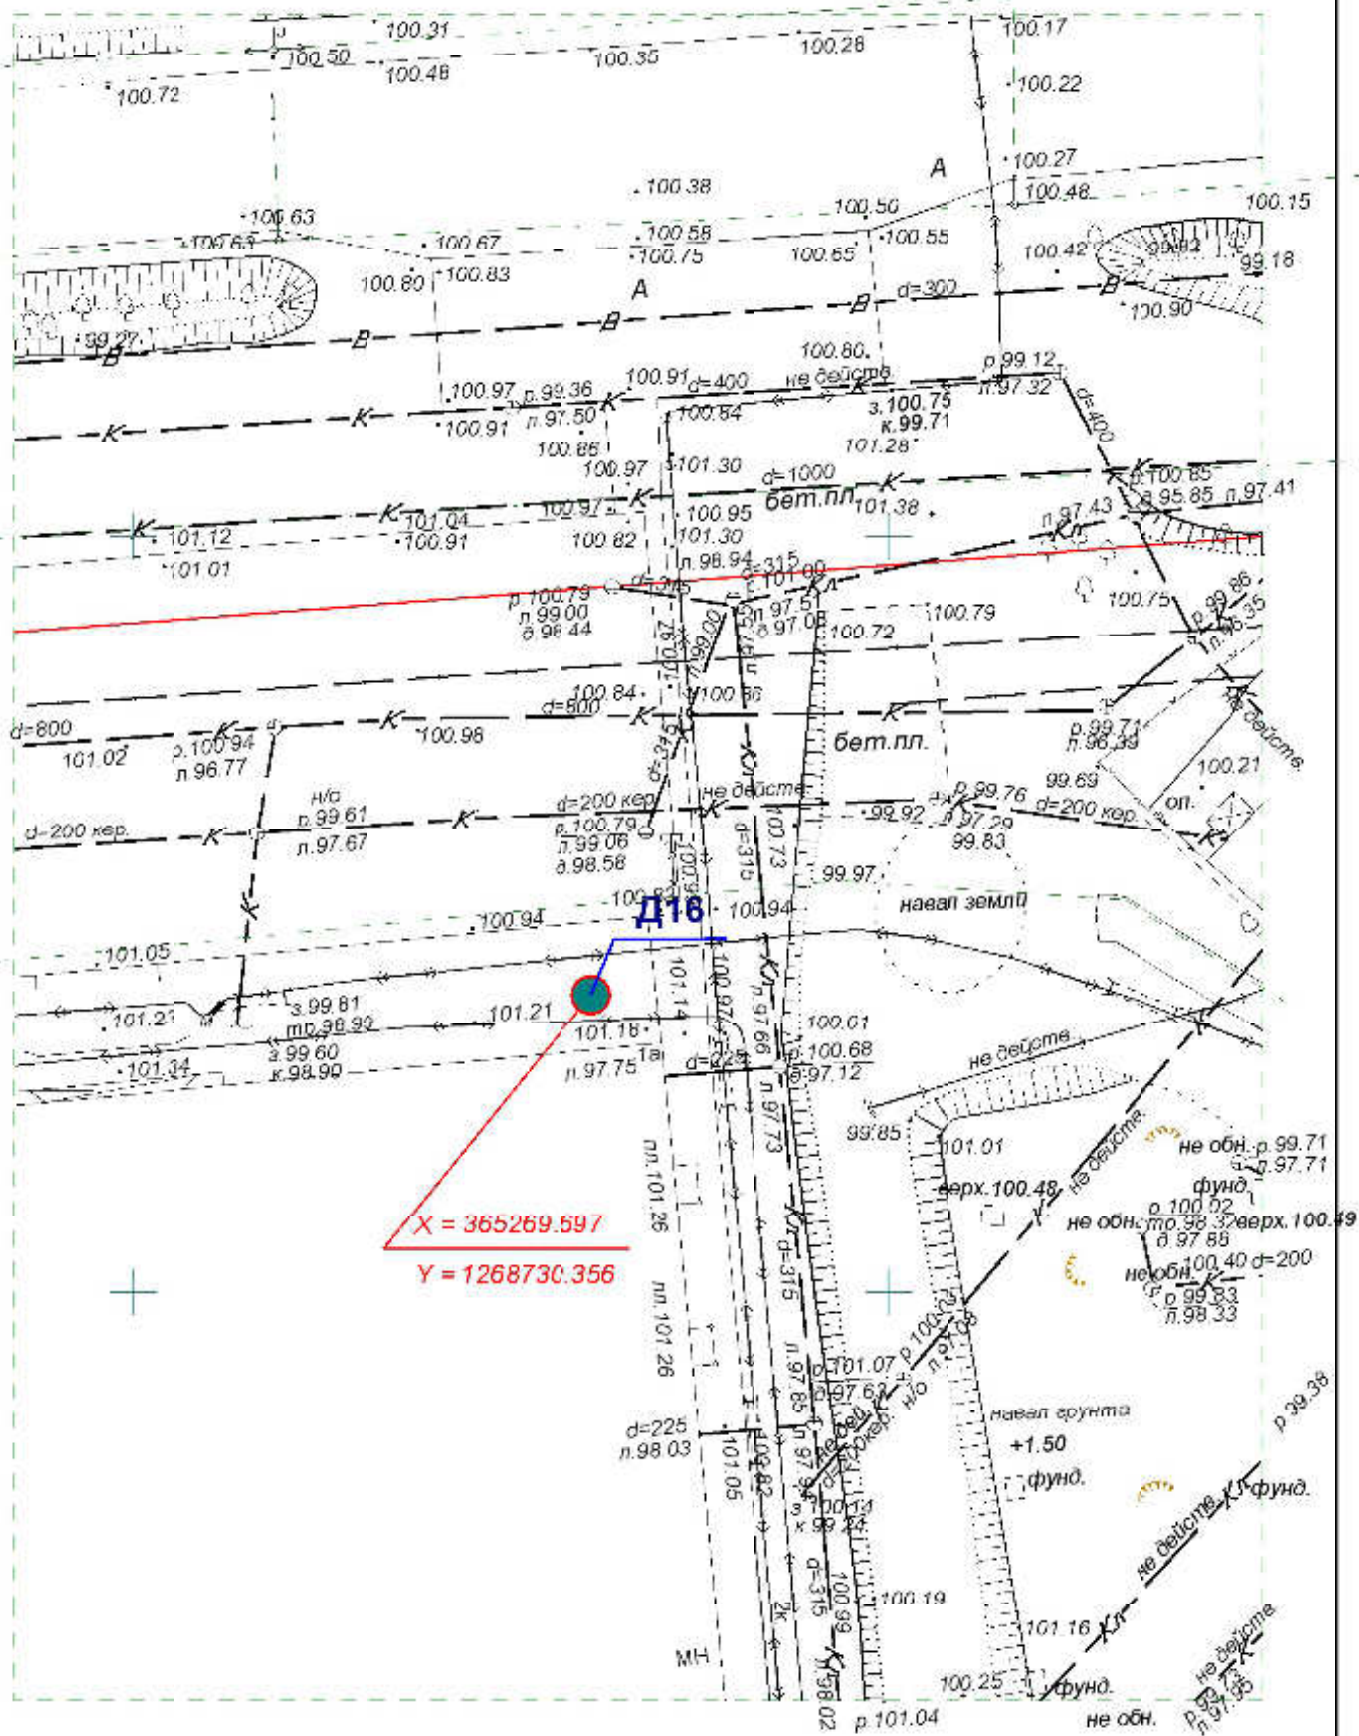

Схема размещения рекламных конструкций
на территории городского округа "Город ЙошкарОла"

Директор	Парманов		Рекламная конструкция	МУП "Архитектор"
Нач. отд. ИОГД	Ратманов		Д16