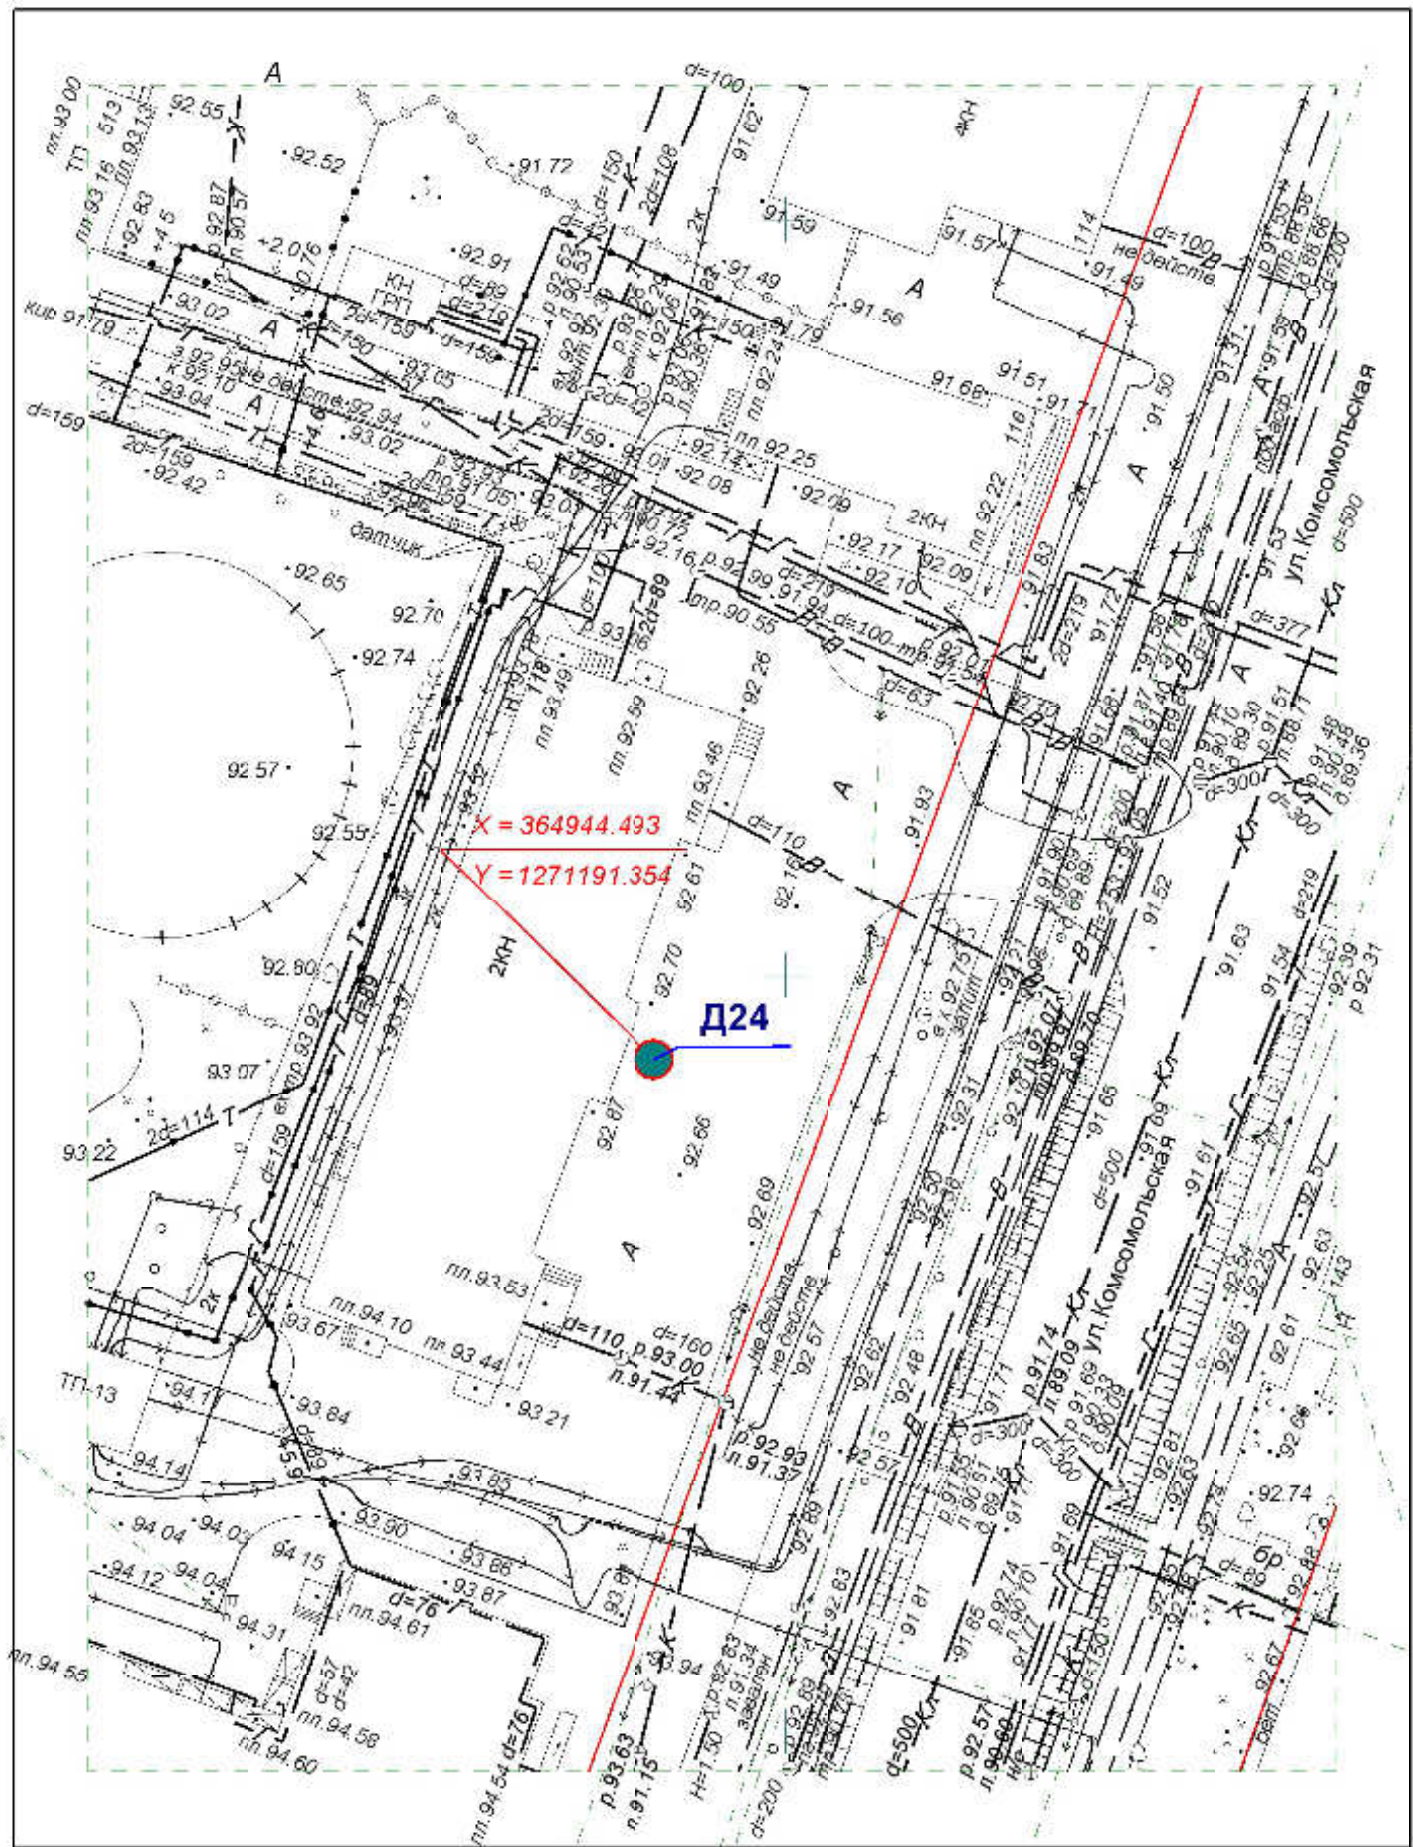

**Схема размещения рекламных конструкций
на территории городского округа "Город ЙошкарОла"**

Директор	Парманов		Рекламная конструкция	
Нач. отд. ИОГД	Ратманов		D24	МУП "Архитектор"