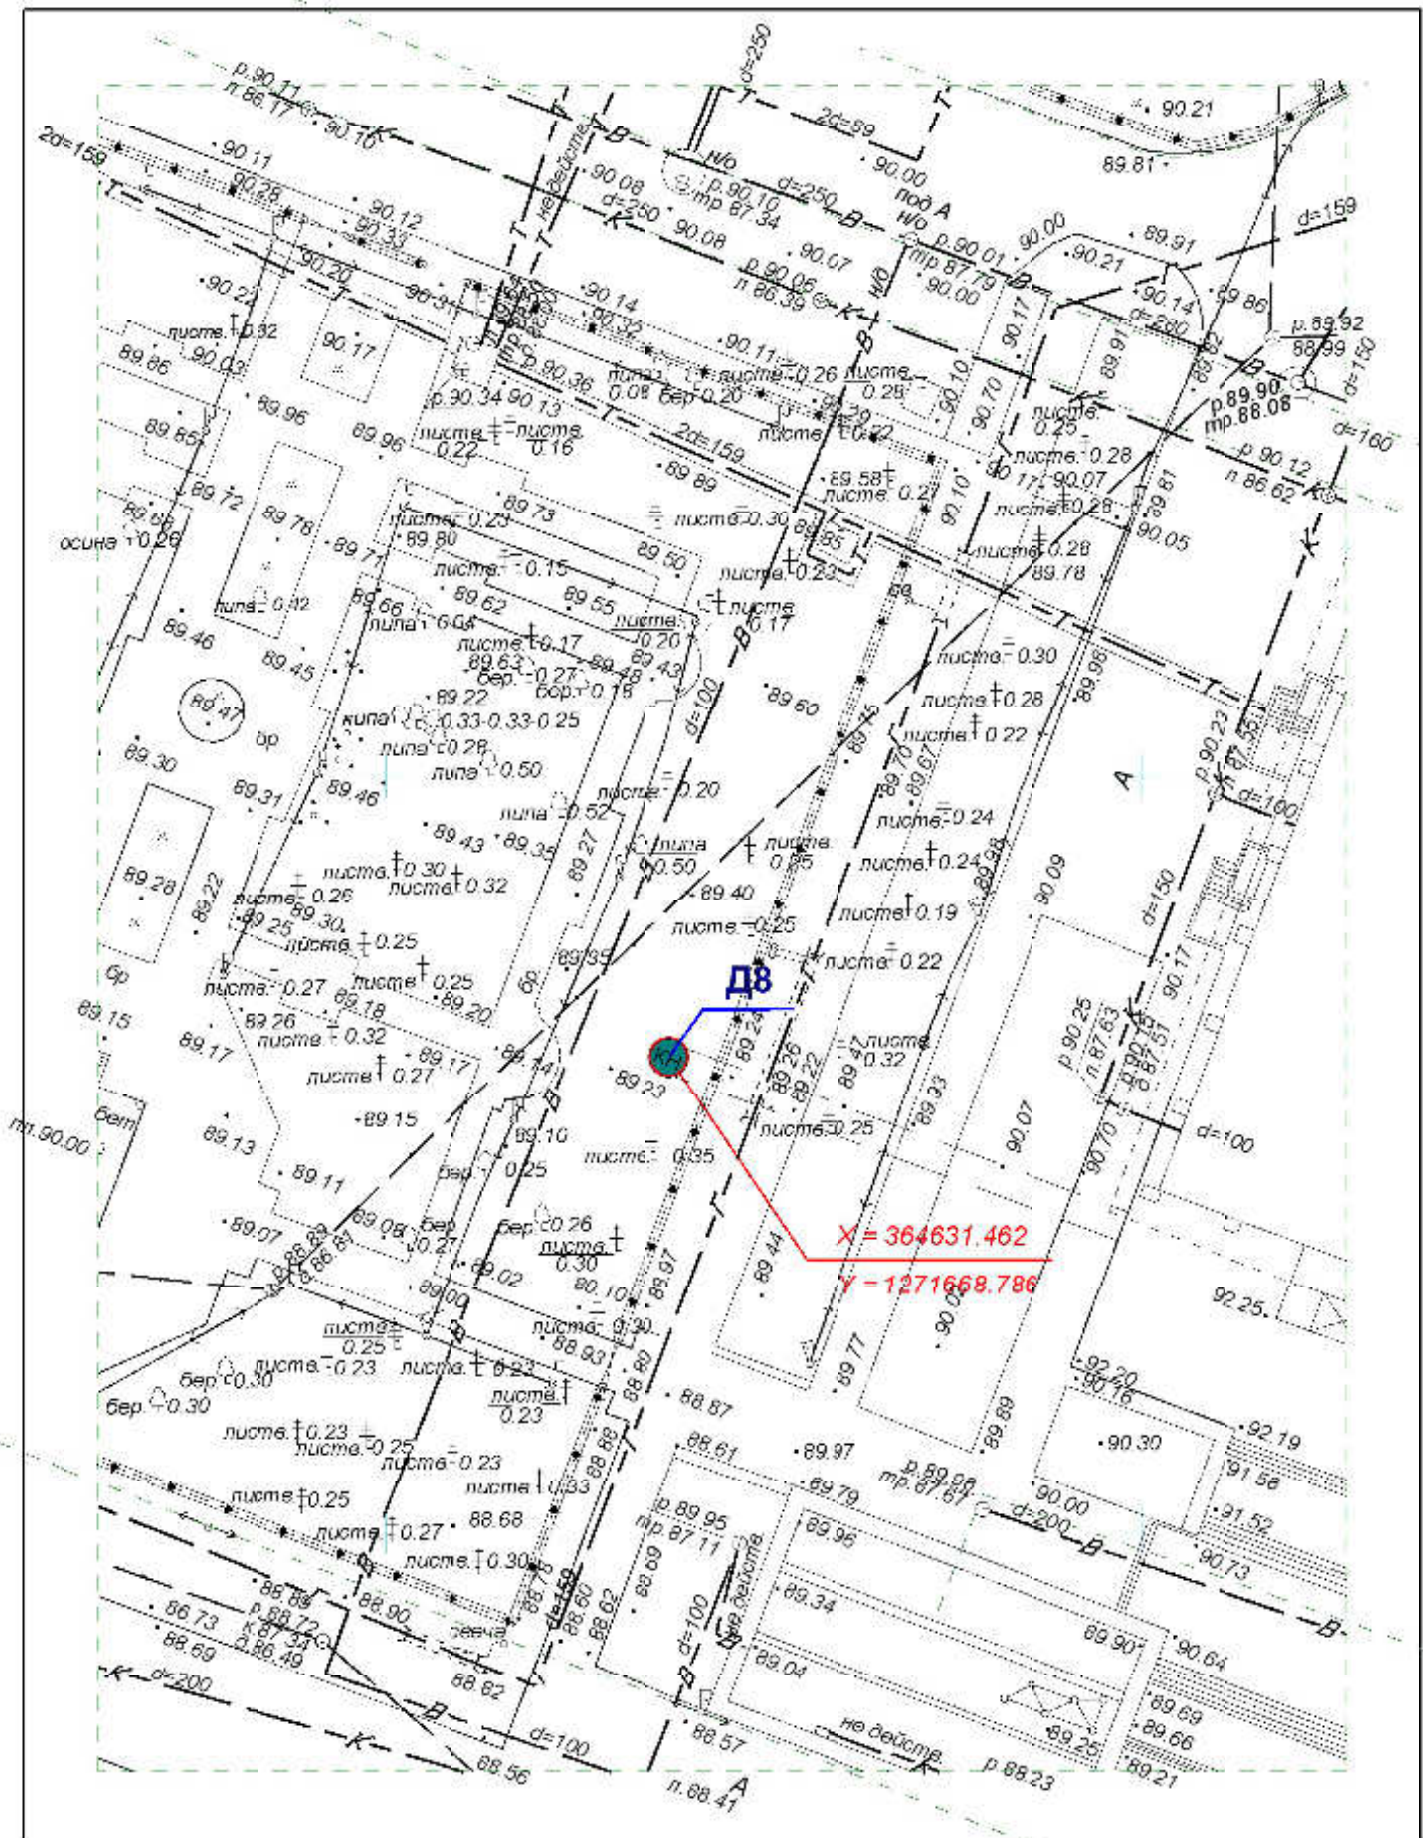

**Схема размещения рекламных конструкций
на территории городского округа "Город Йошкар-Ола"**

Директор	Парманов		Рекламная конструкция	
Нач. отд. ИОГД	Ратманов		Д8	МУП "Архитектор"