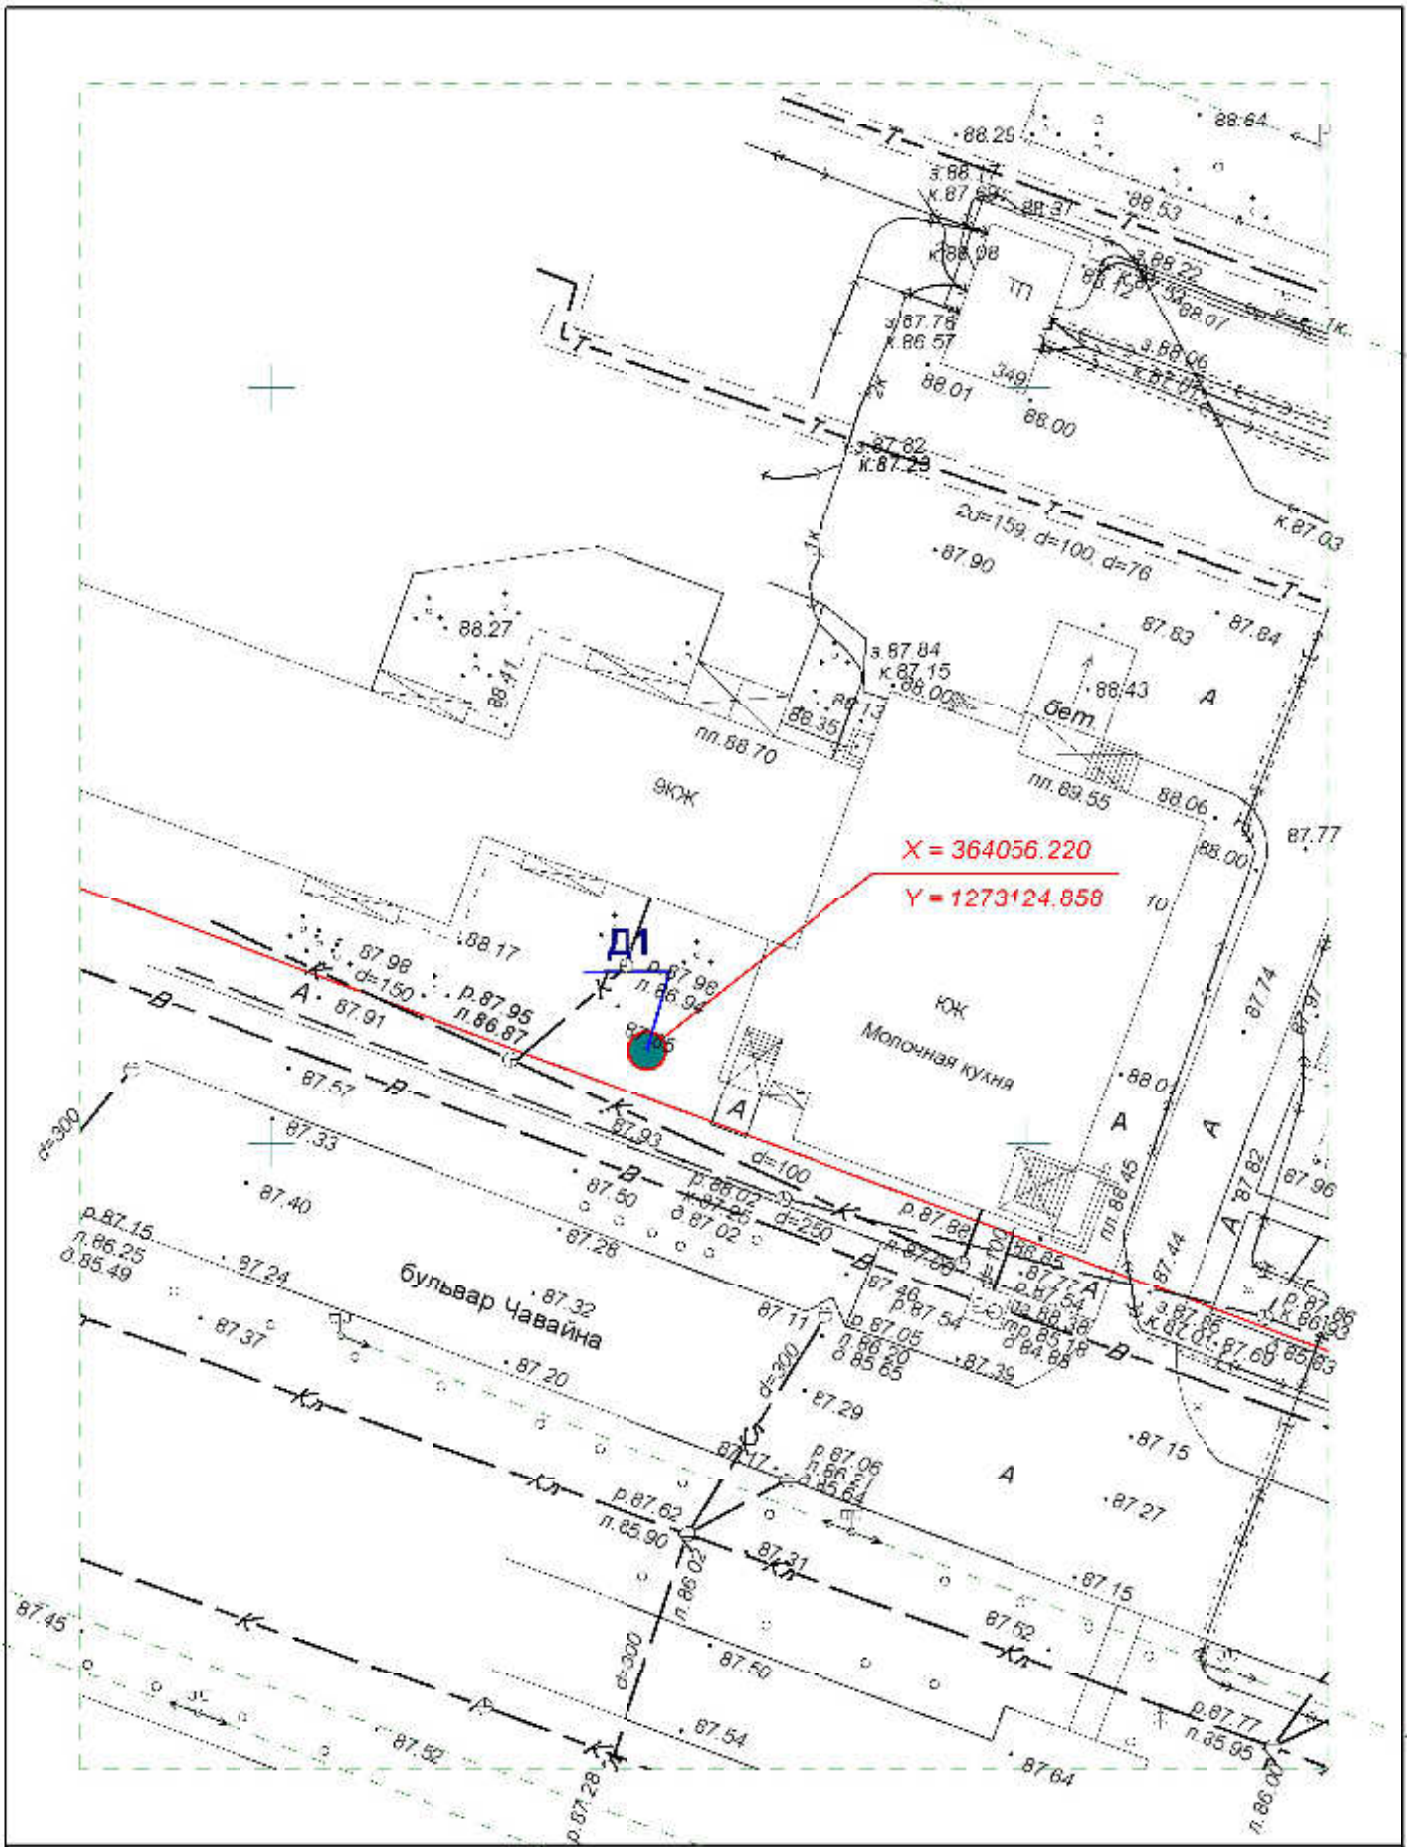

**Схема размещения рекламных конструкций
на территории городского округа "Город ЙошкарОла"**

Директор	Парманов		Рекламная конструкция	МУП "Архитектор"
Нач. отд. ИОГД	Ратманов		Д1