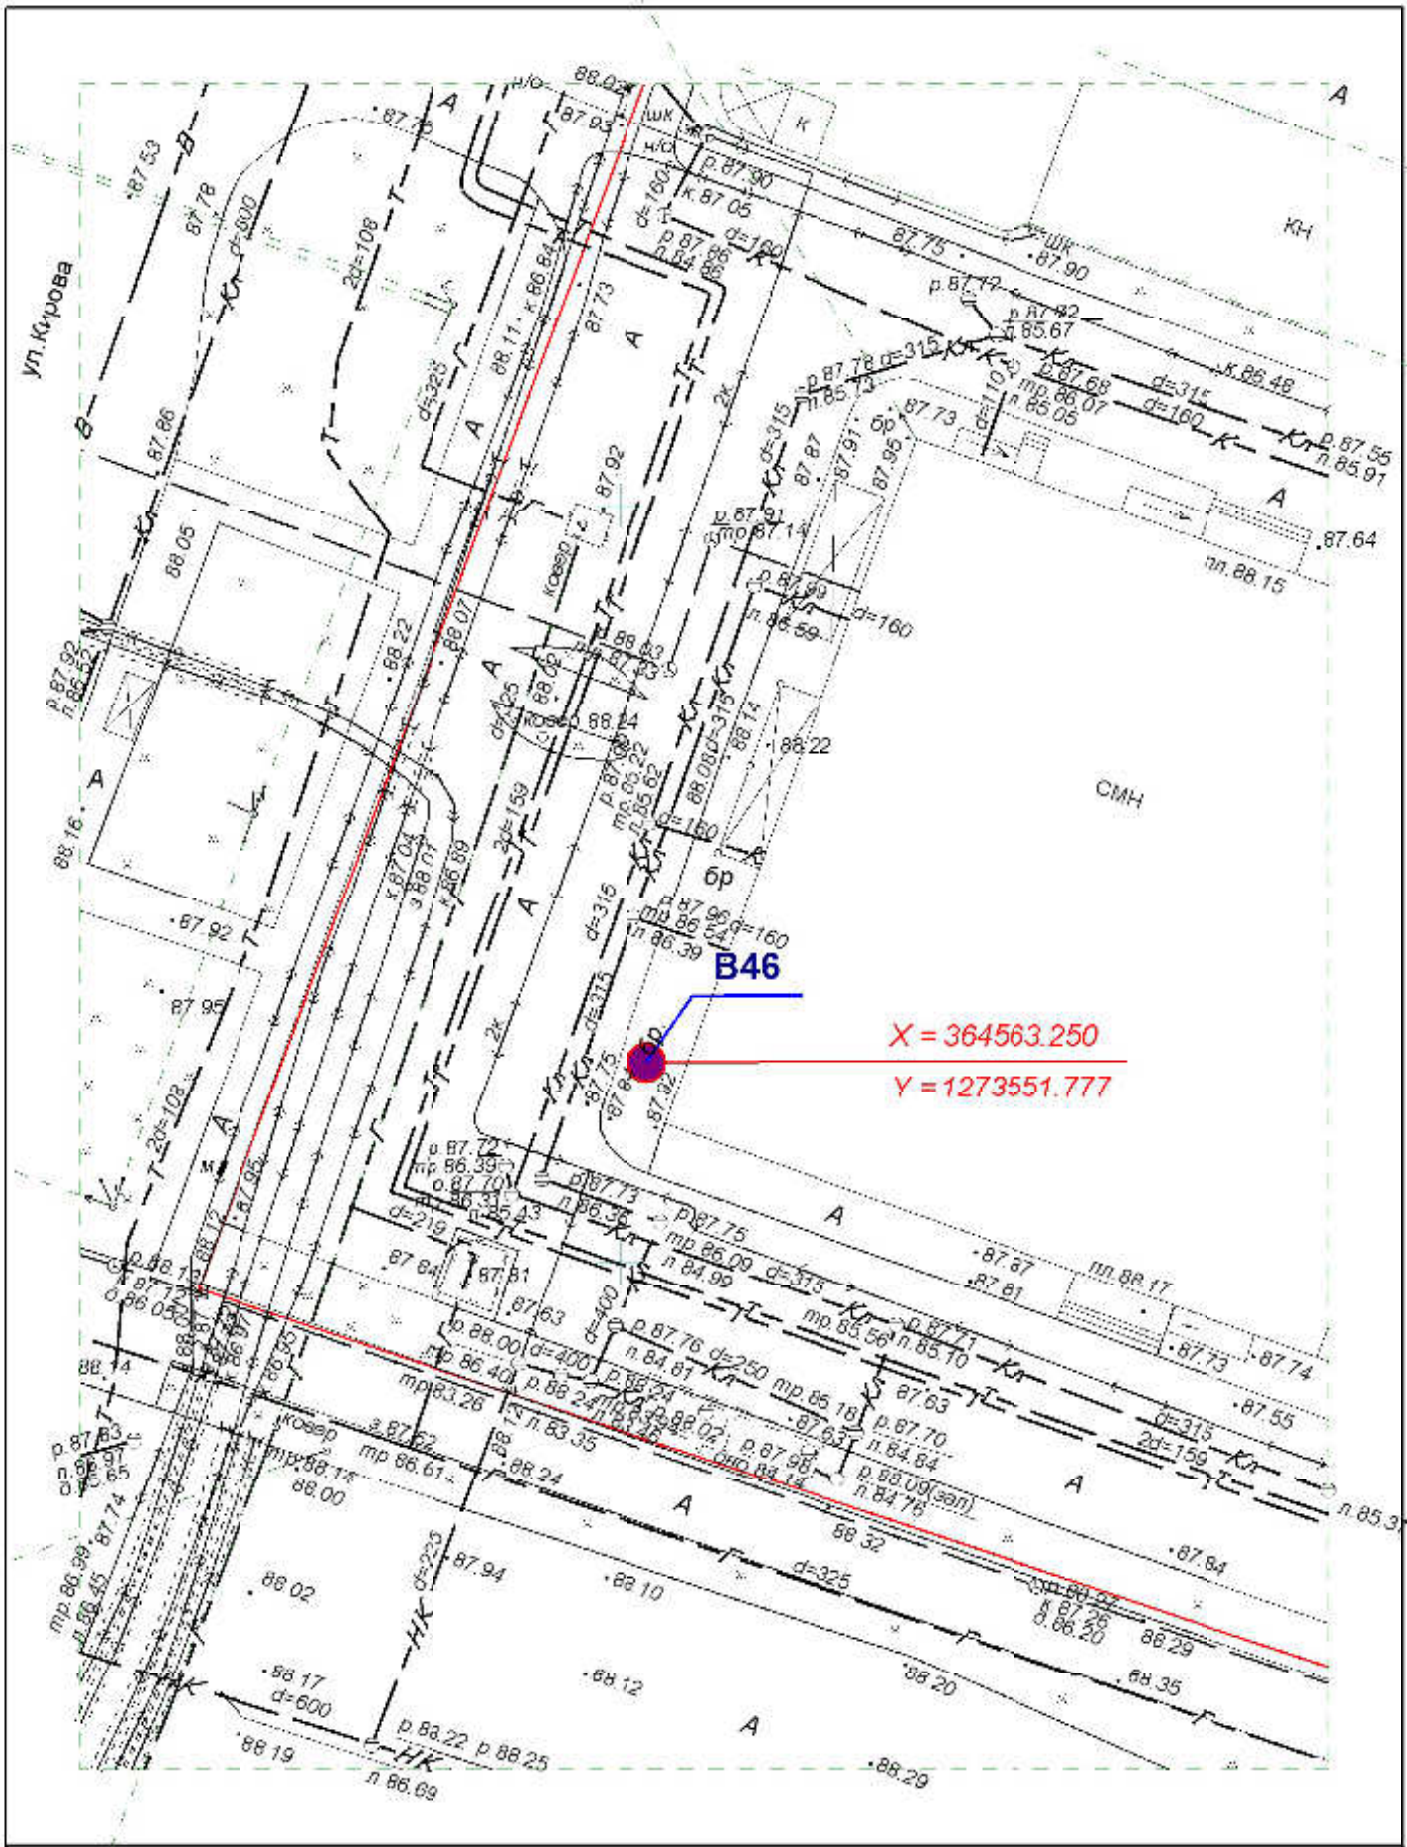

**Схема размещения рекламных конструкций
на территории городского округа "Город ЙошкарОла"**

Директор	Парманов			Рекламная конструкция	
Нач. отд. ИОГД	Ратманов			B46	МУП "Архитектор"