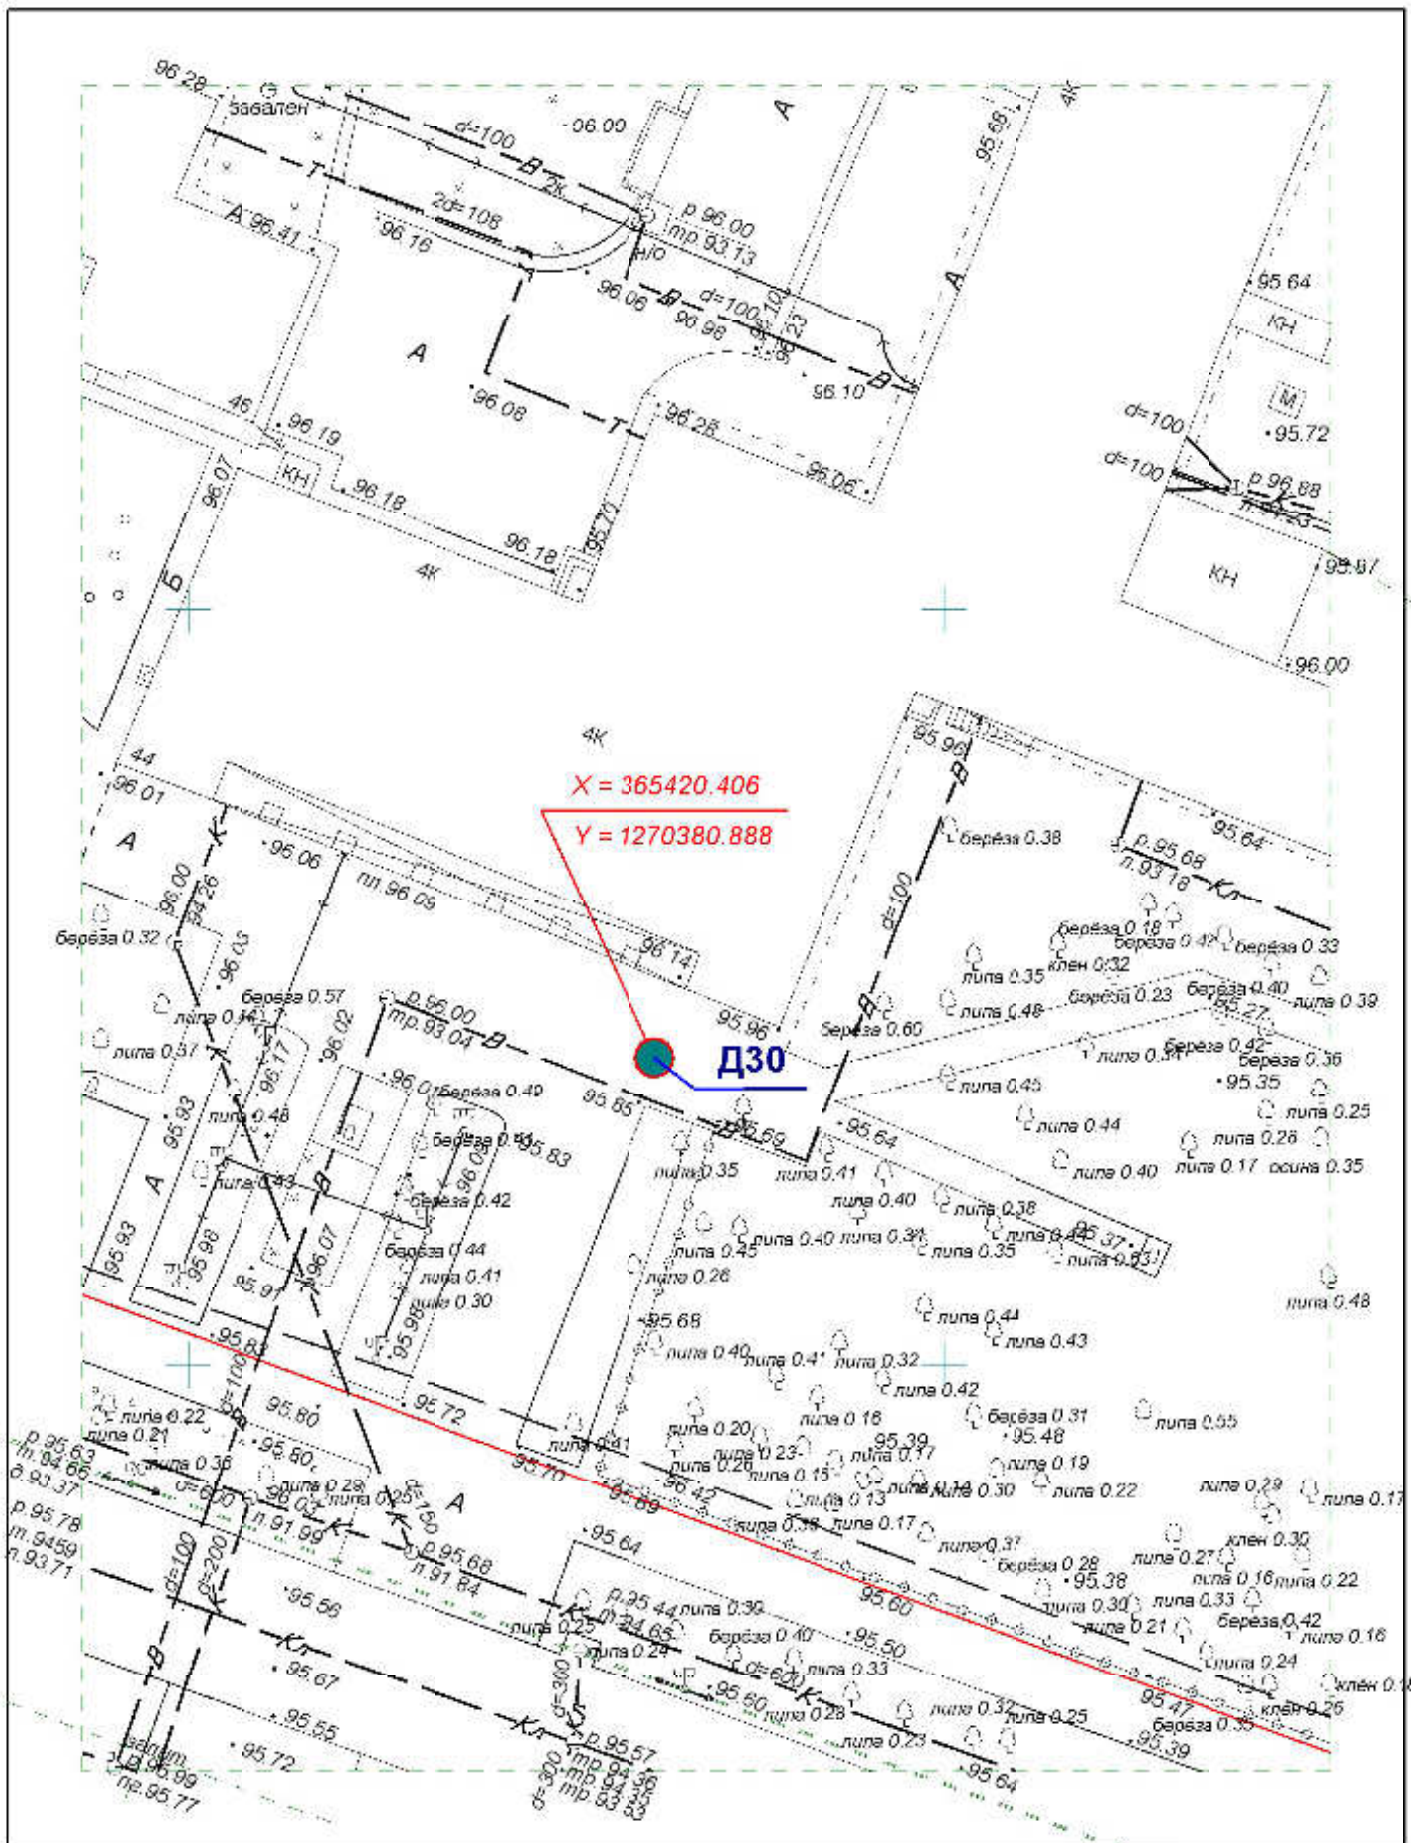

**Схема размещения рекламных конструкций
на территории городского округа "Город ЙошкарОла"**

Директор	Парманов		Рекламная конструкция	
Нач. отд. ИОГД	Ратманов		дзо	МУП "Архитектор"