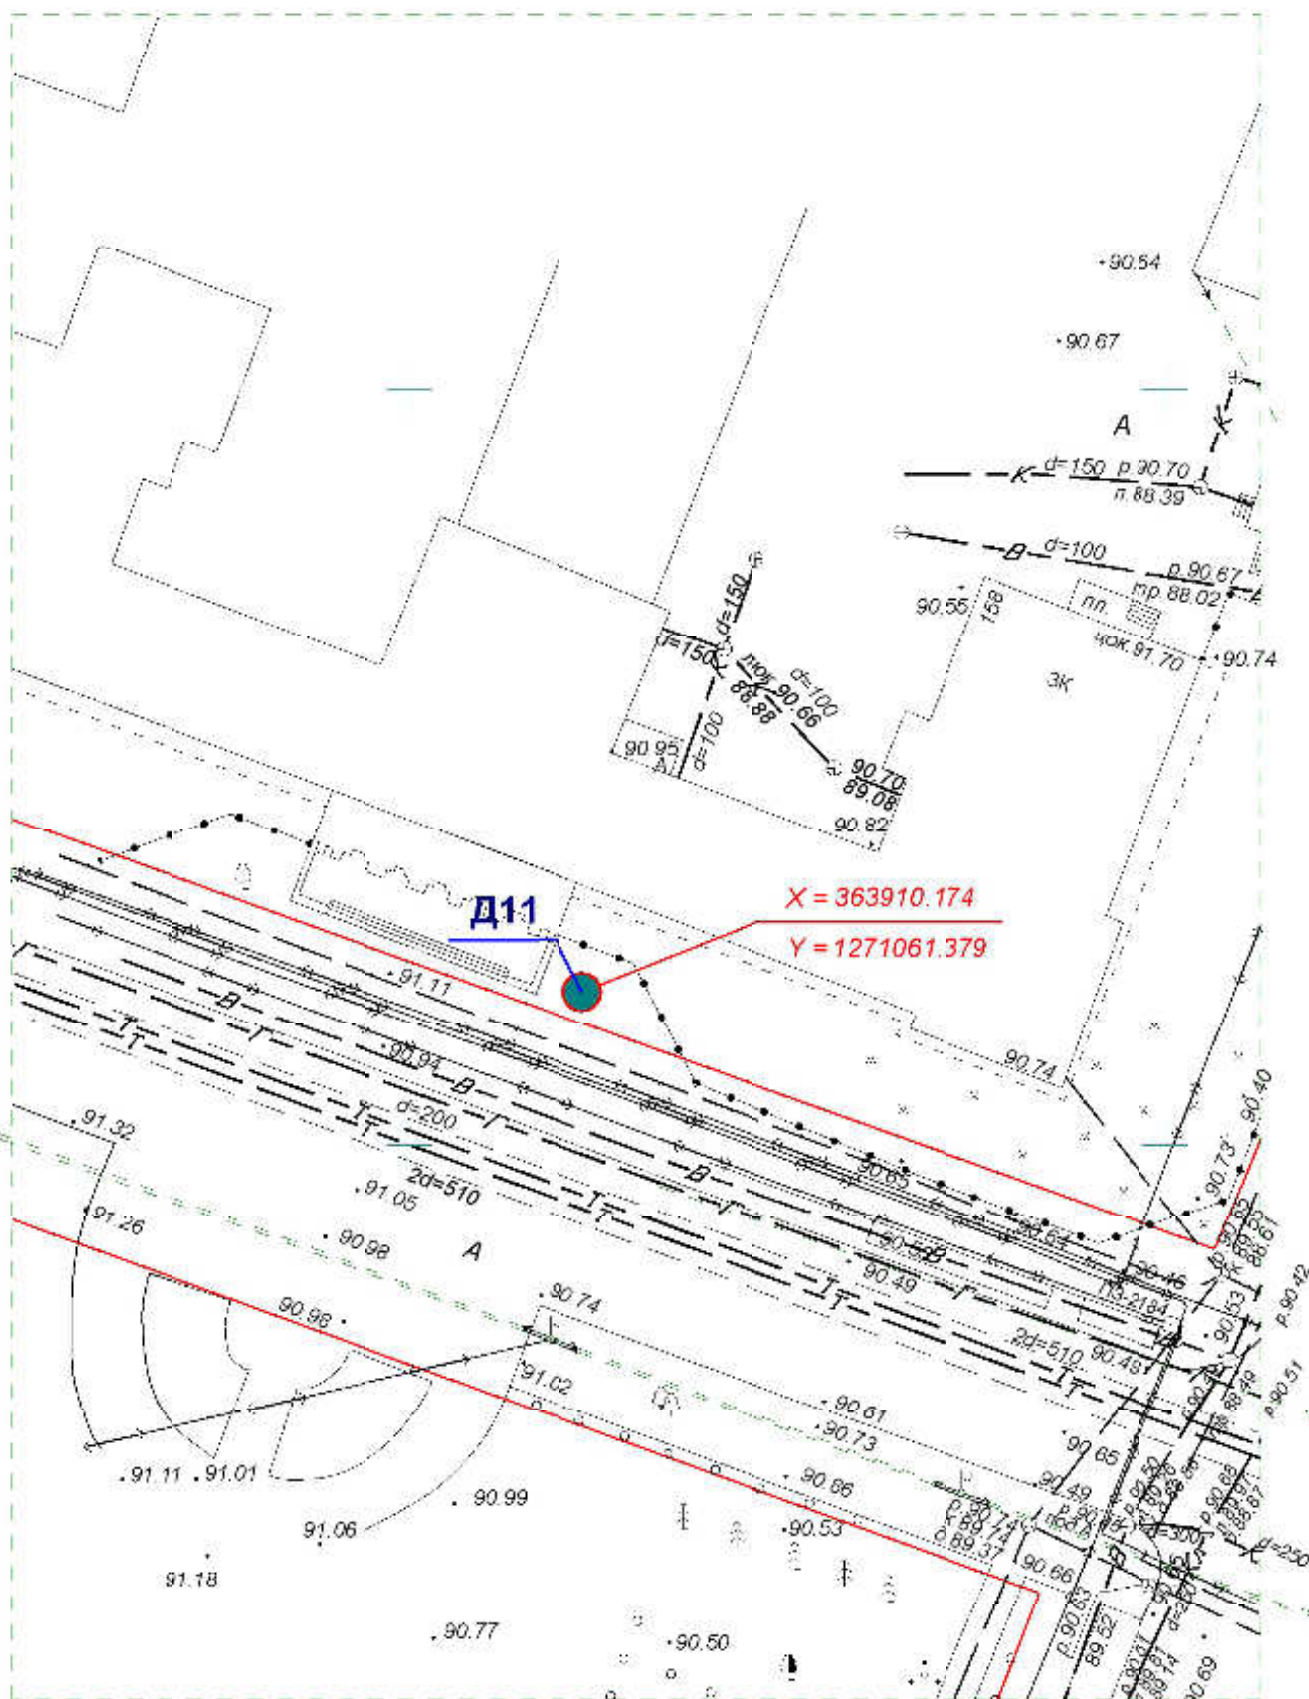

**Схема размещения рекламных конструкций
на территории городского округа "Город ЙошкарОла"**

Директор	Парманов			Рекламная конструкция	МУП "Архитектор"
Нач. отд. ИОГД	Ратманов			Д11