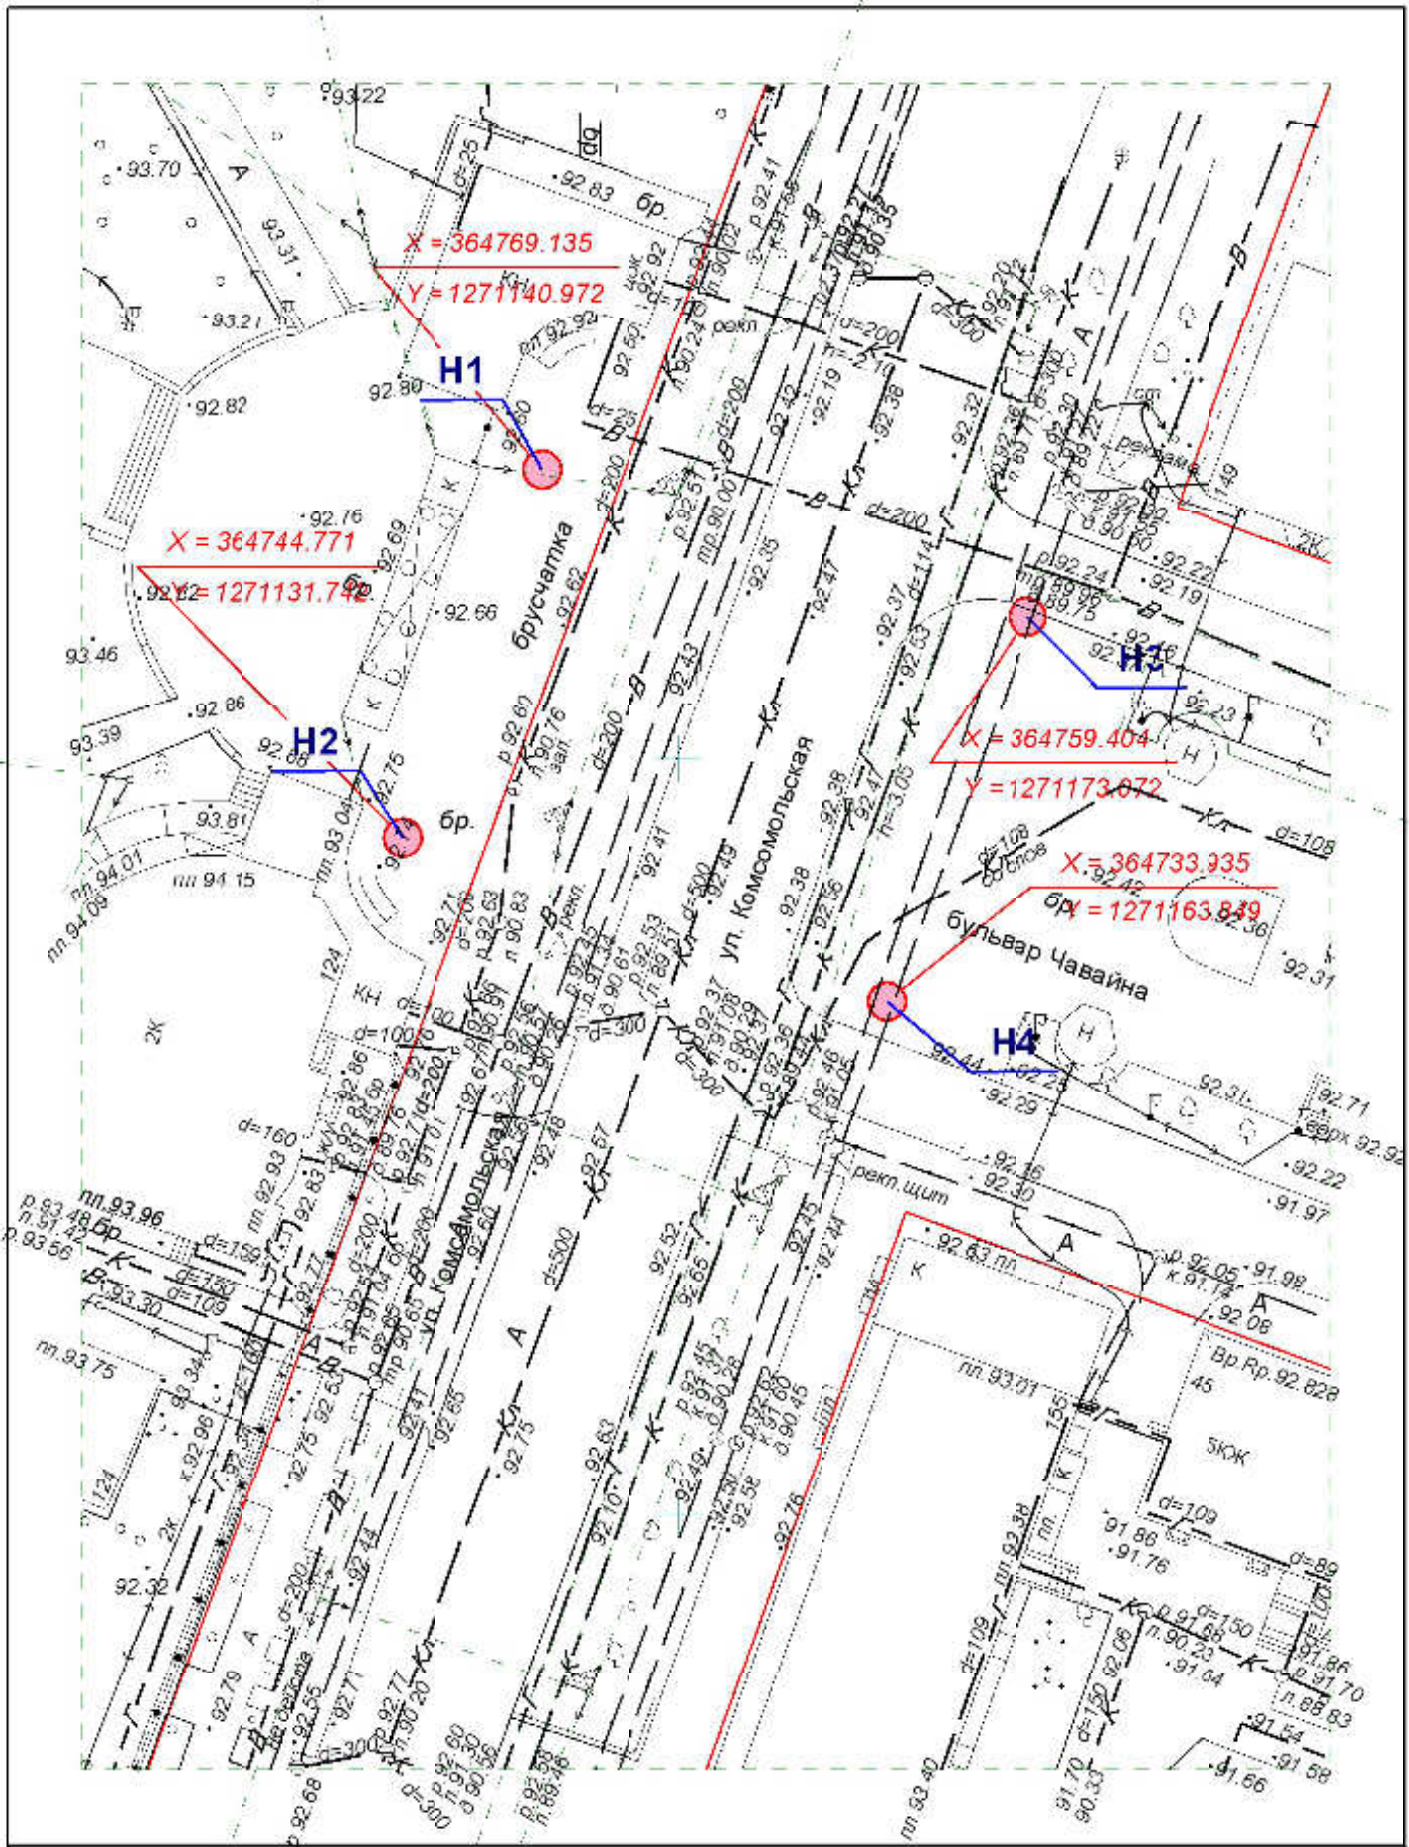

**Схема размещения рекламных конструкций
на территории городского округа "Город ЙошкарОла"**

Директор	Парманов		Рекламные конструкции	
Нач. отд. ИОГД	Ратманов		H1-H4	МУП "Архитектор"