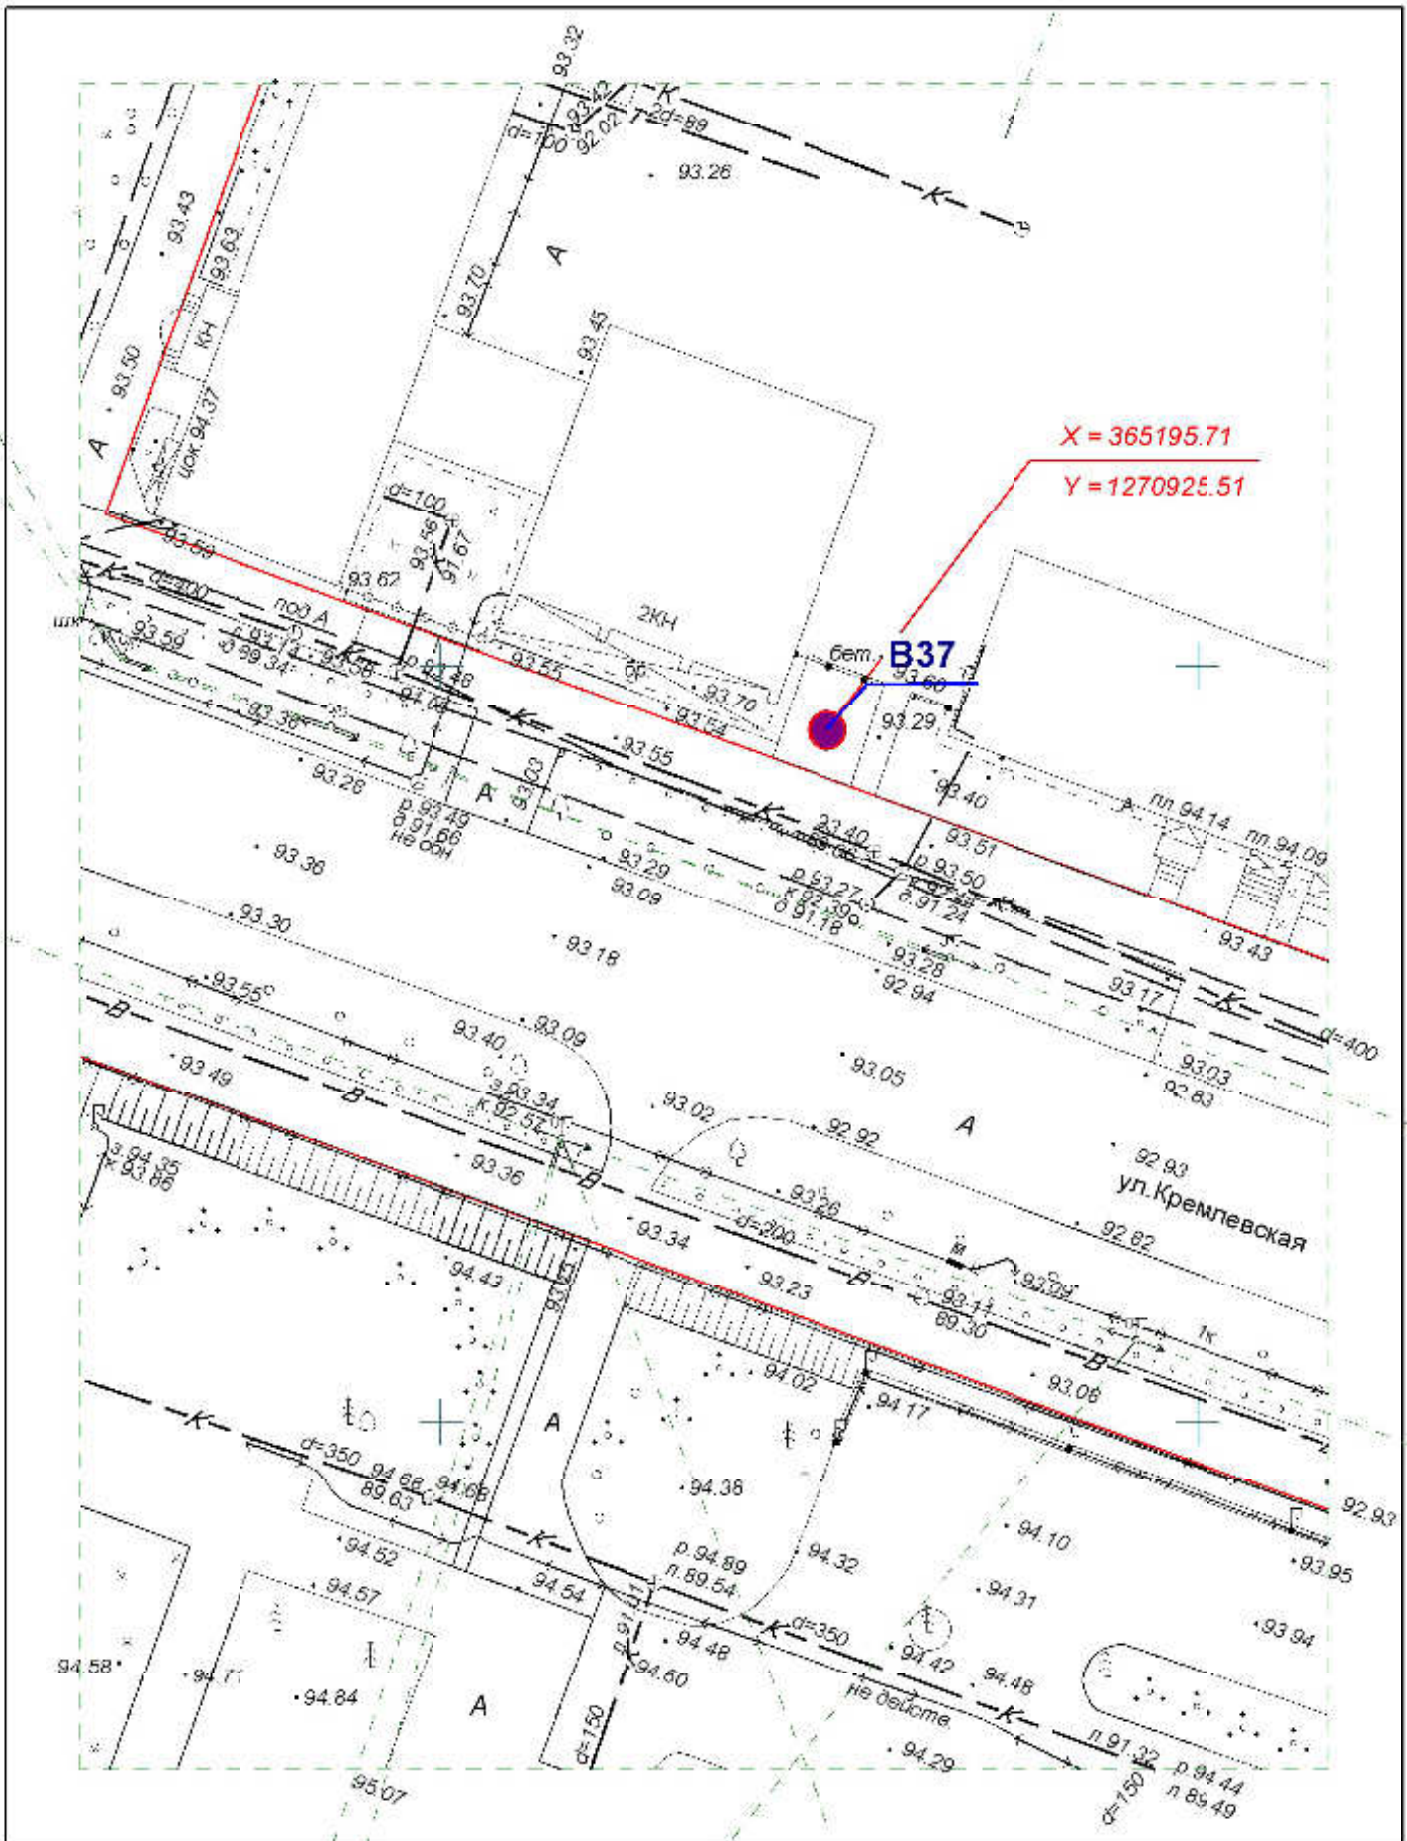

**Схема размещения рекламных конструкций
на территории городского округа "Город ЙошкарОла"**

Директор	Парманов		Рекламная конструкция	МУП "Архитектор"
Нач. отд. ИОГД	Ратманов		B37