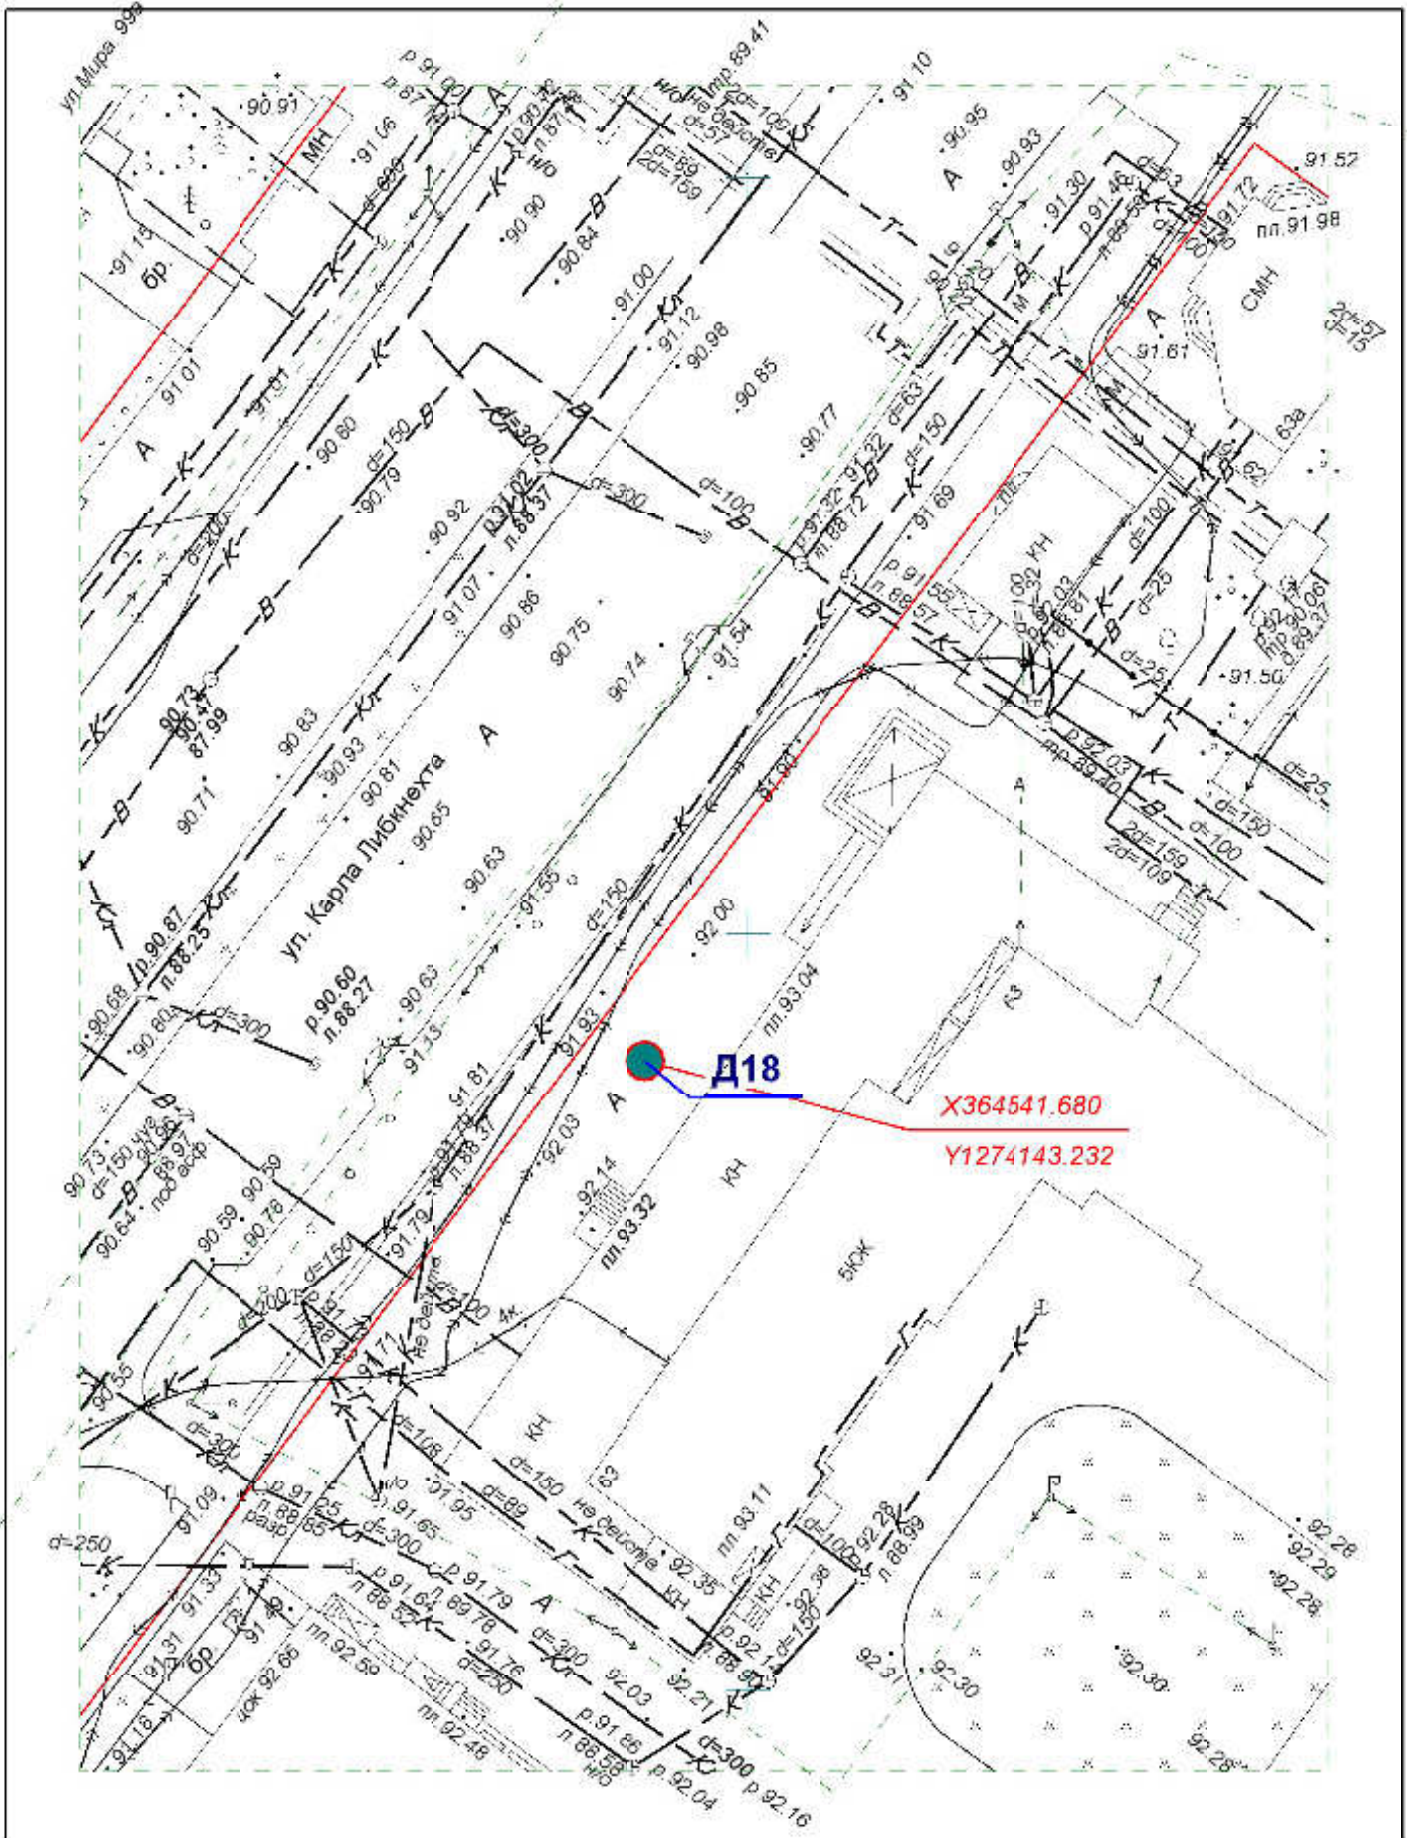

**Схема размещения рекламных конструкций
на территории городского округа "Город ЙошкарОла"**

Директор	Парманов	Рекламная конструкция	МУП "Архитектор"
Нач. отд. ИОГД	Ратманов		
		Д18