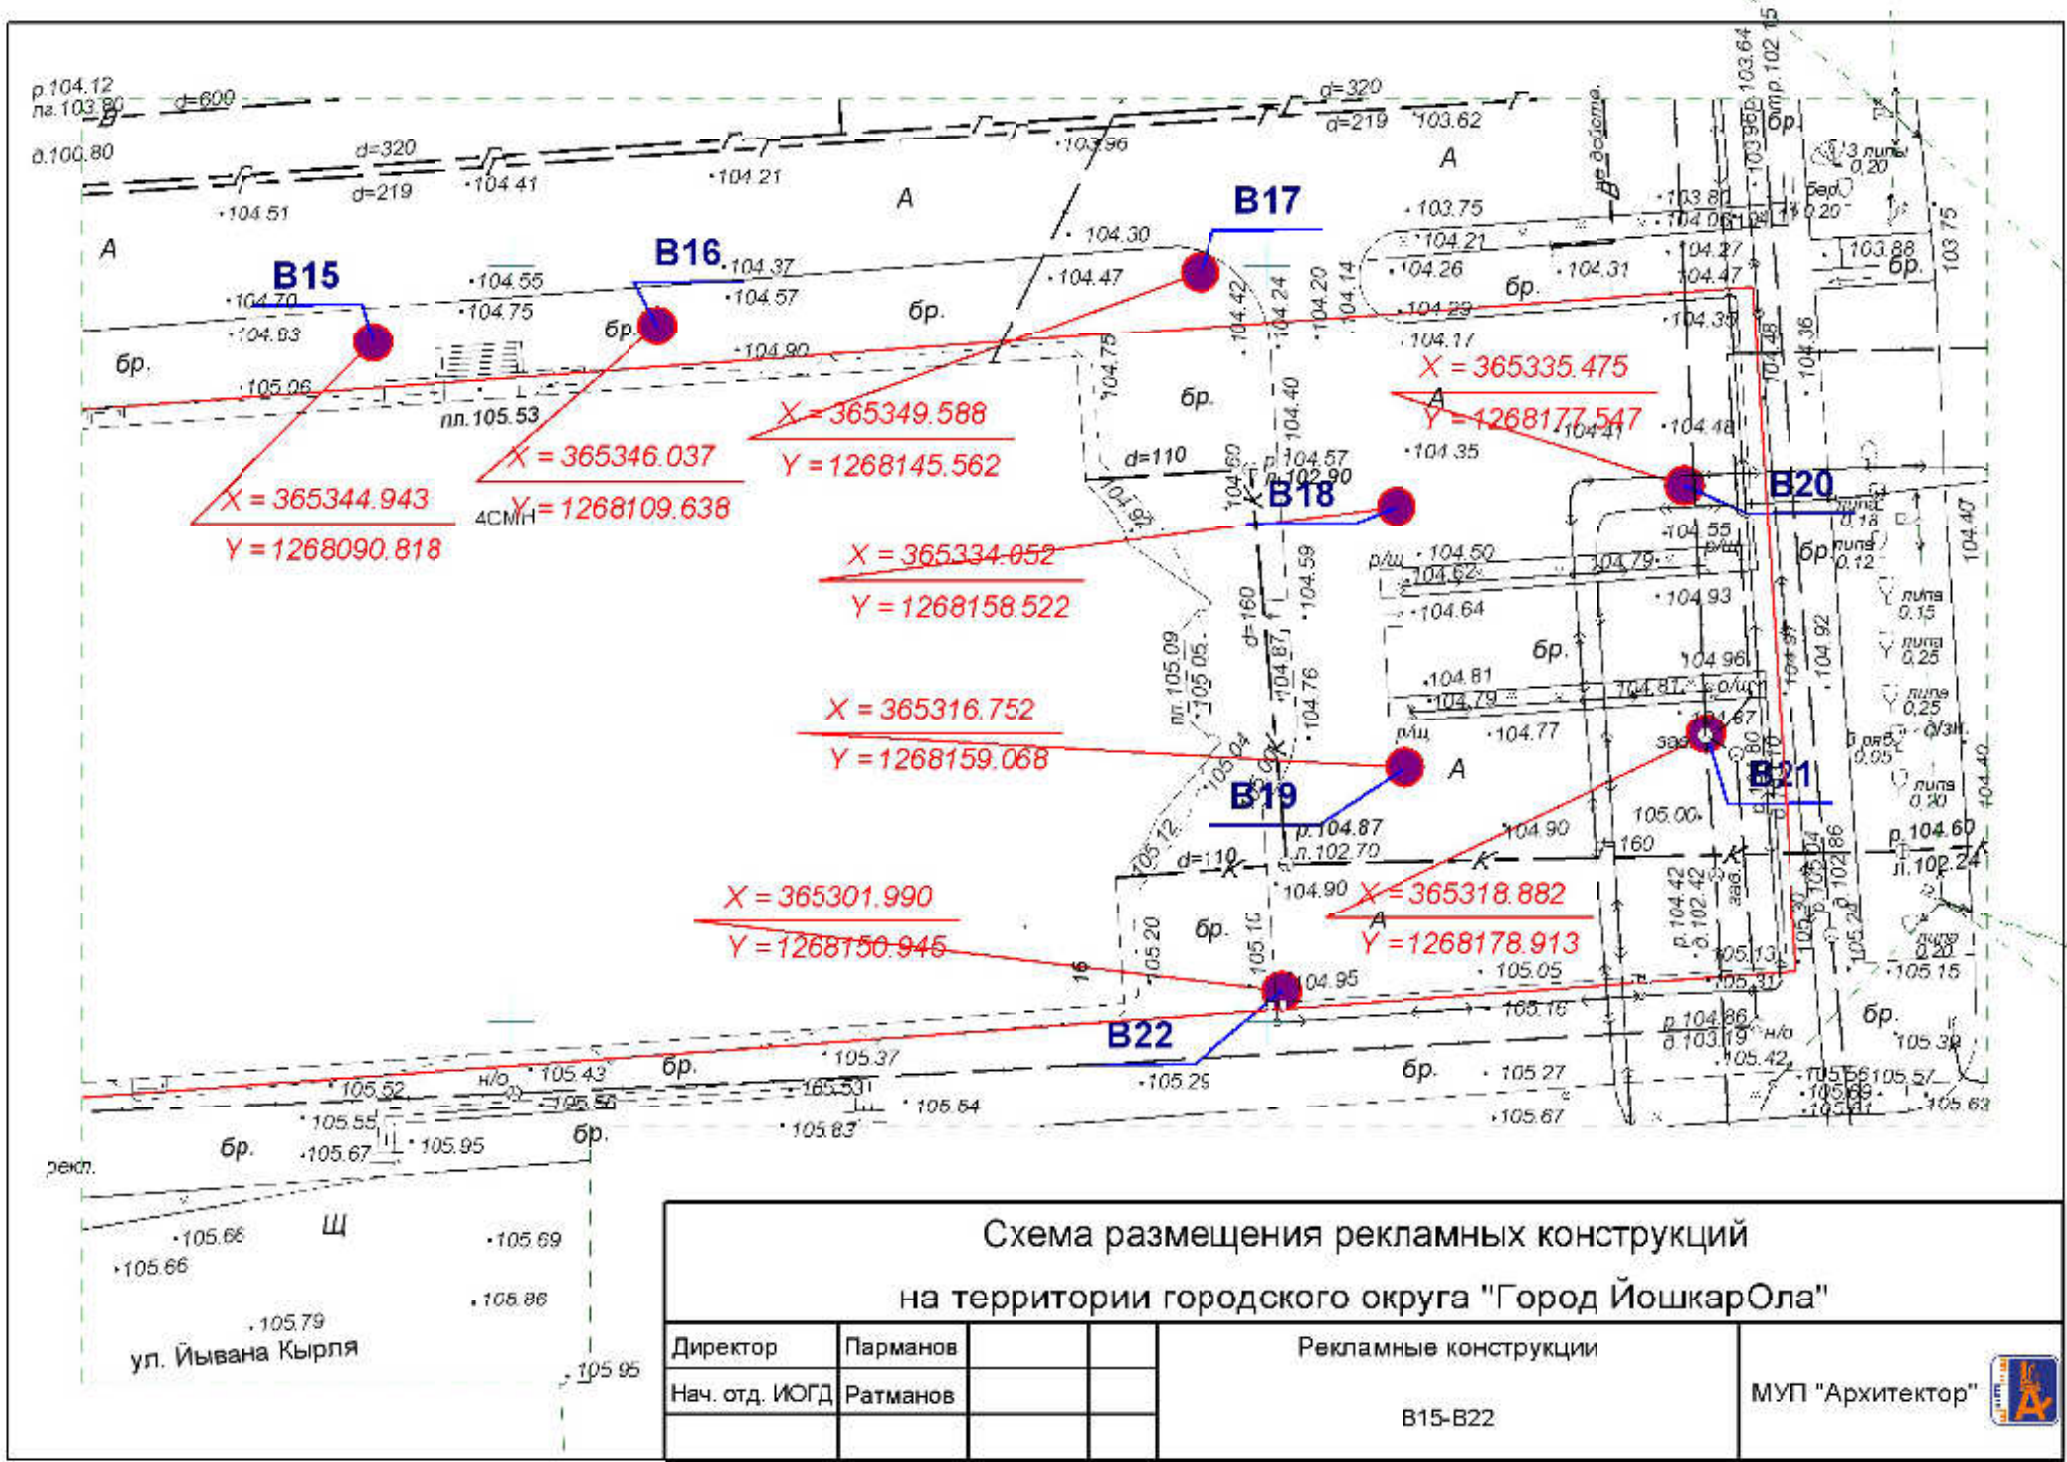

B15

$X = 365344.943$
 $Y = 1268090.818$

B16

$X = 365346.037$
 $Y = 1268109.638$

$X = 365349.588$
 $Y = 1268145.562$

B17

$X = 365334.052$
 $Y = 1268158.522$

B18

$X = 365316.752$
 $Y = 1268159.068$

B19

$X = 365301.990$
 $Y = 1268150.945$

B20

$X = 365318.882$
 $Y = 1268178.913$

B22

B21

МУП "Архитектор"