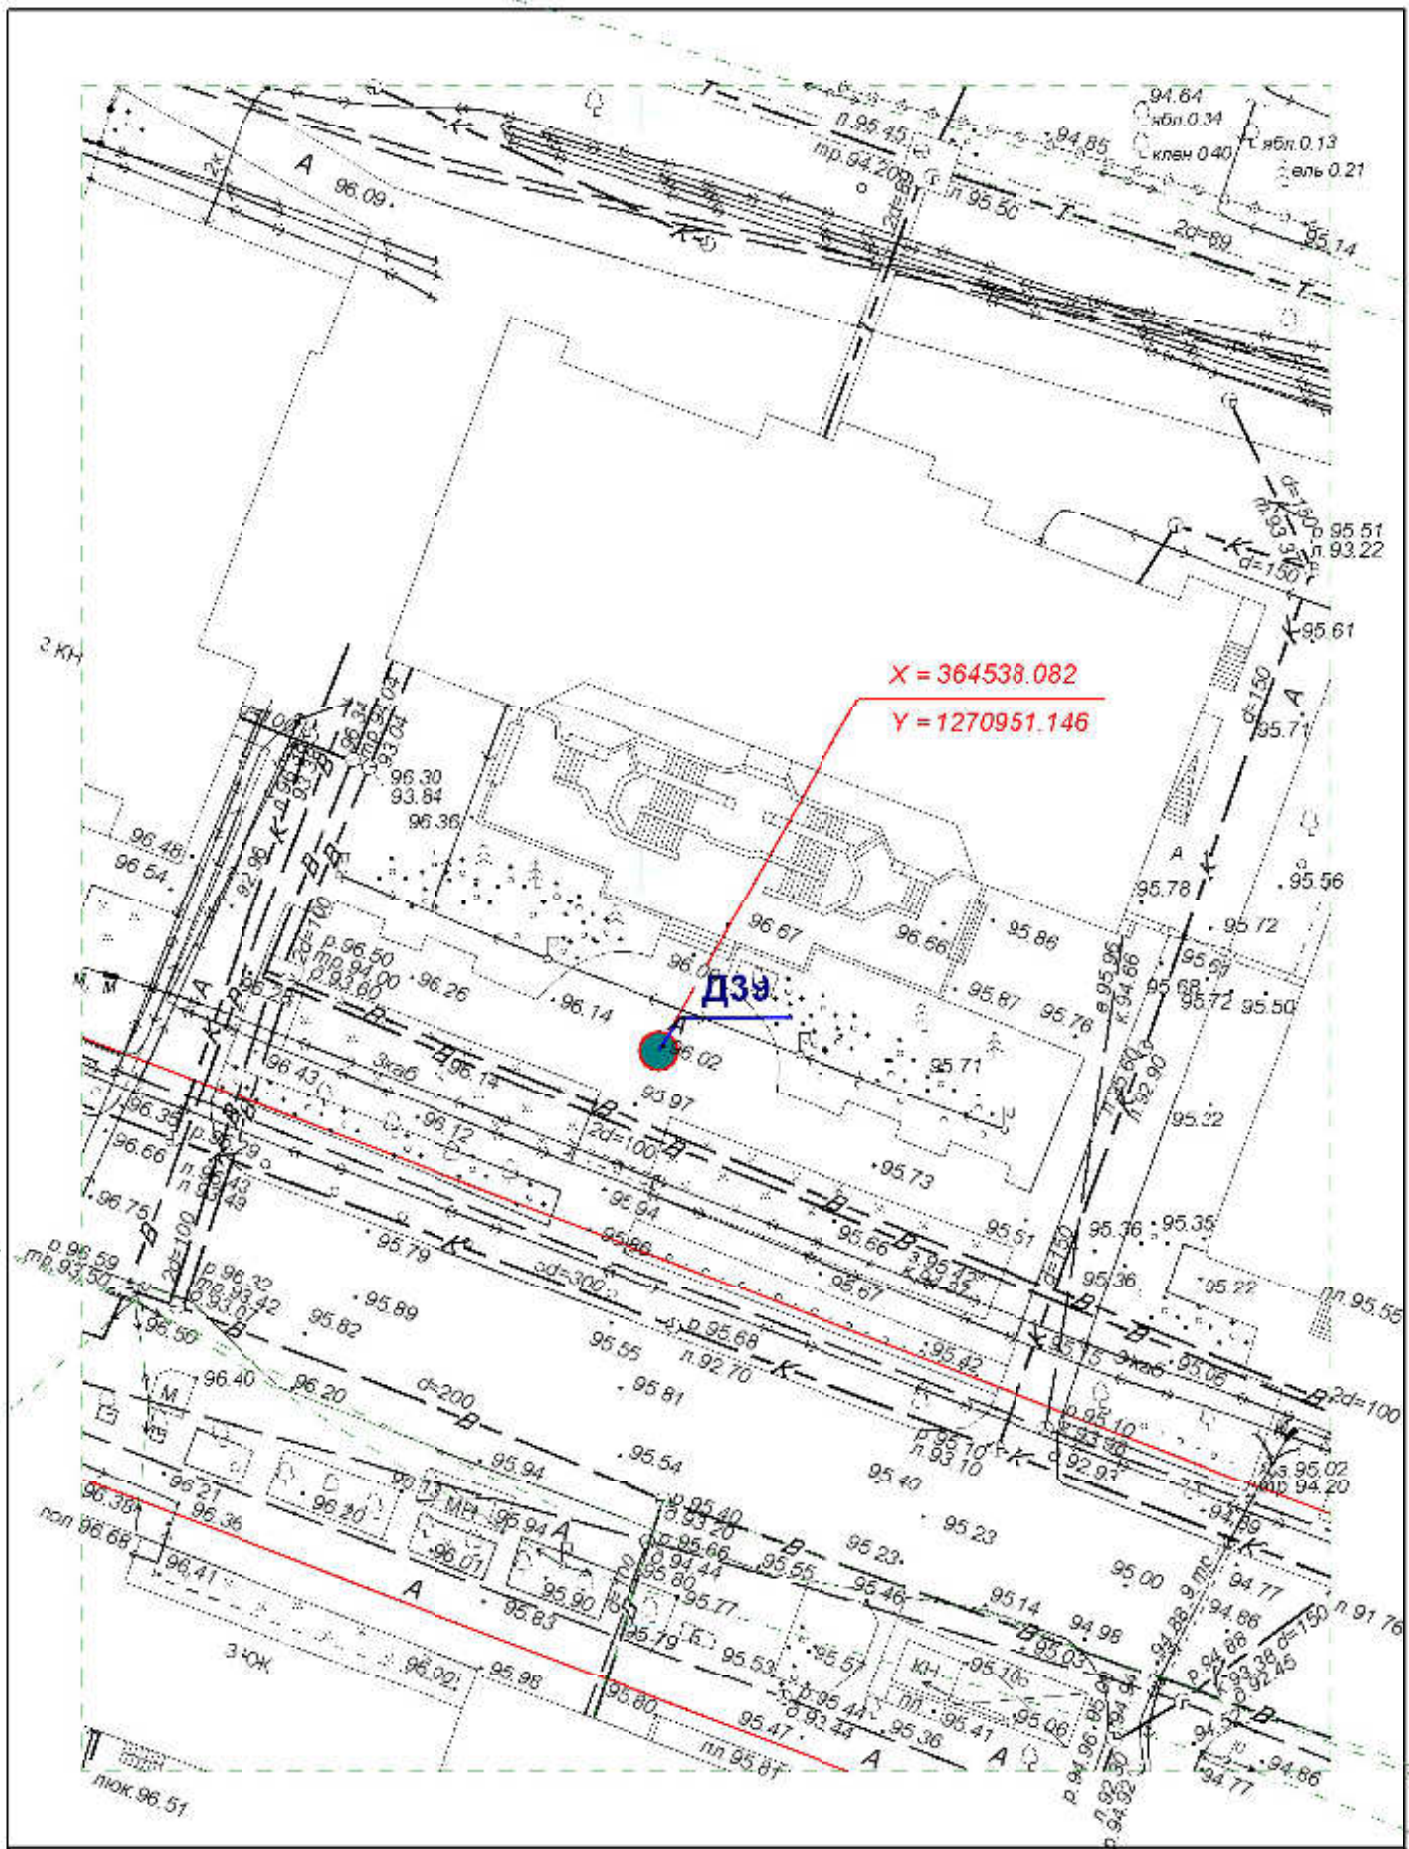

**Схема размещения рекламных конструкций
на территории городского округа "Город ЙошкарОла"**

Директор	Парманов			Рекламная конструкция	
Нач. отд. ИОГД	Ратманов			дэо	МУП "Архитектор"