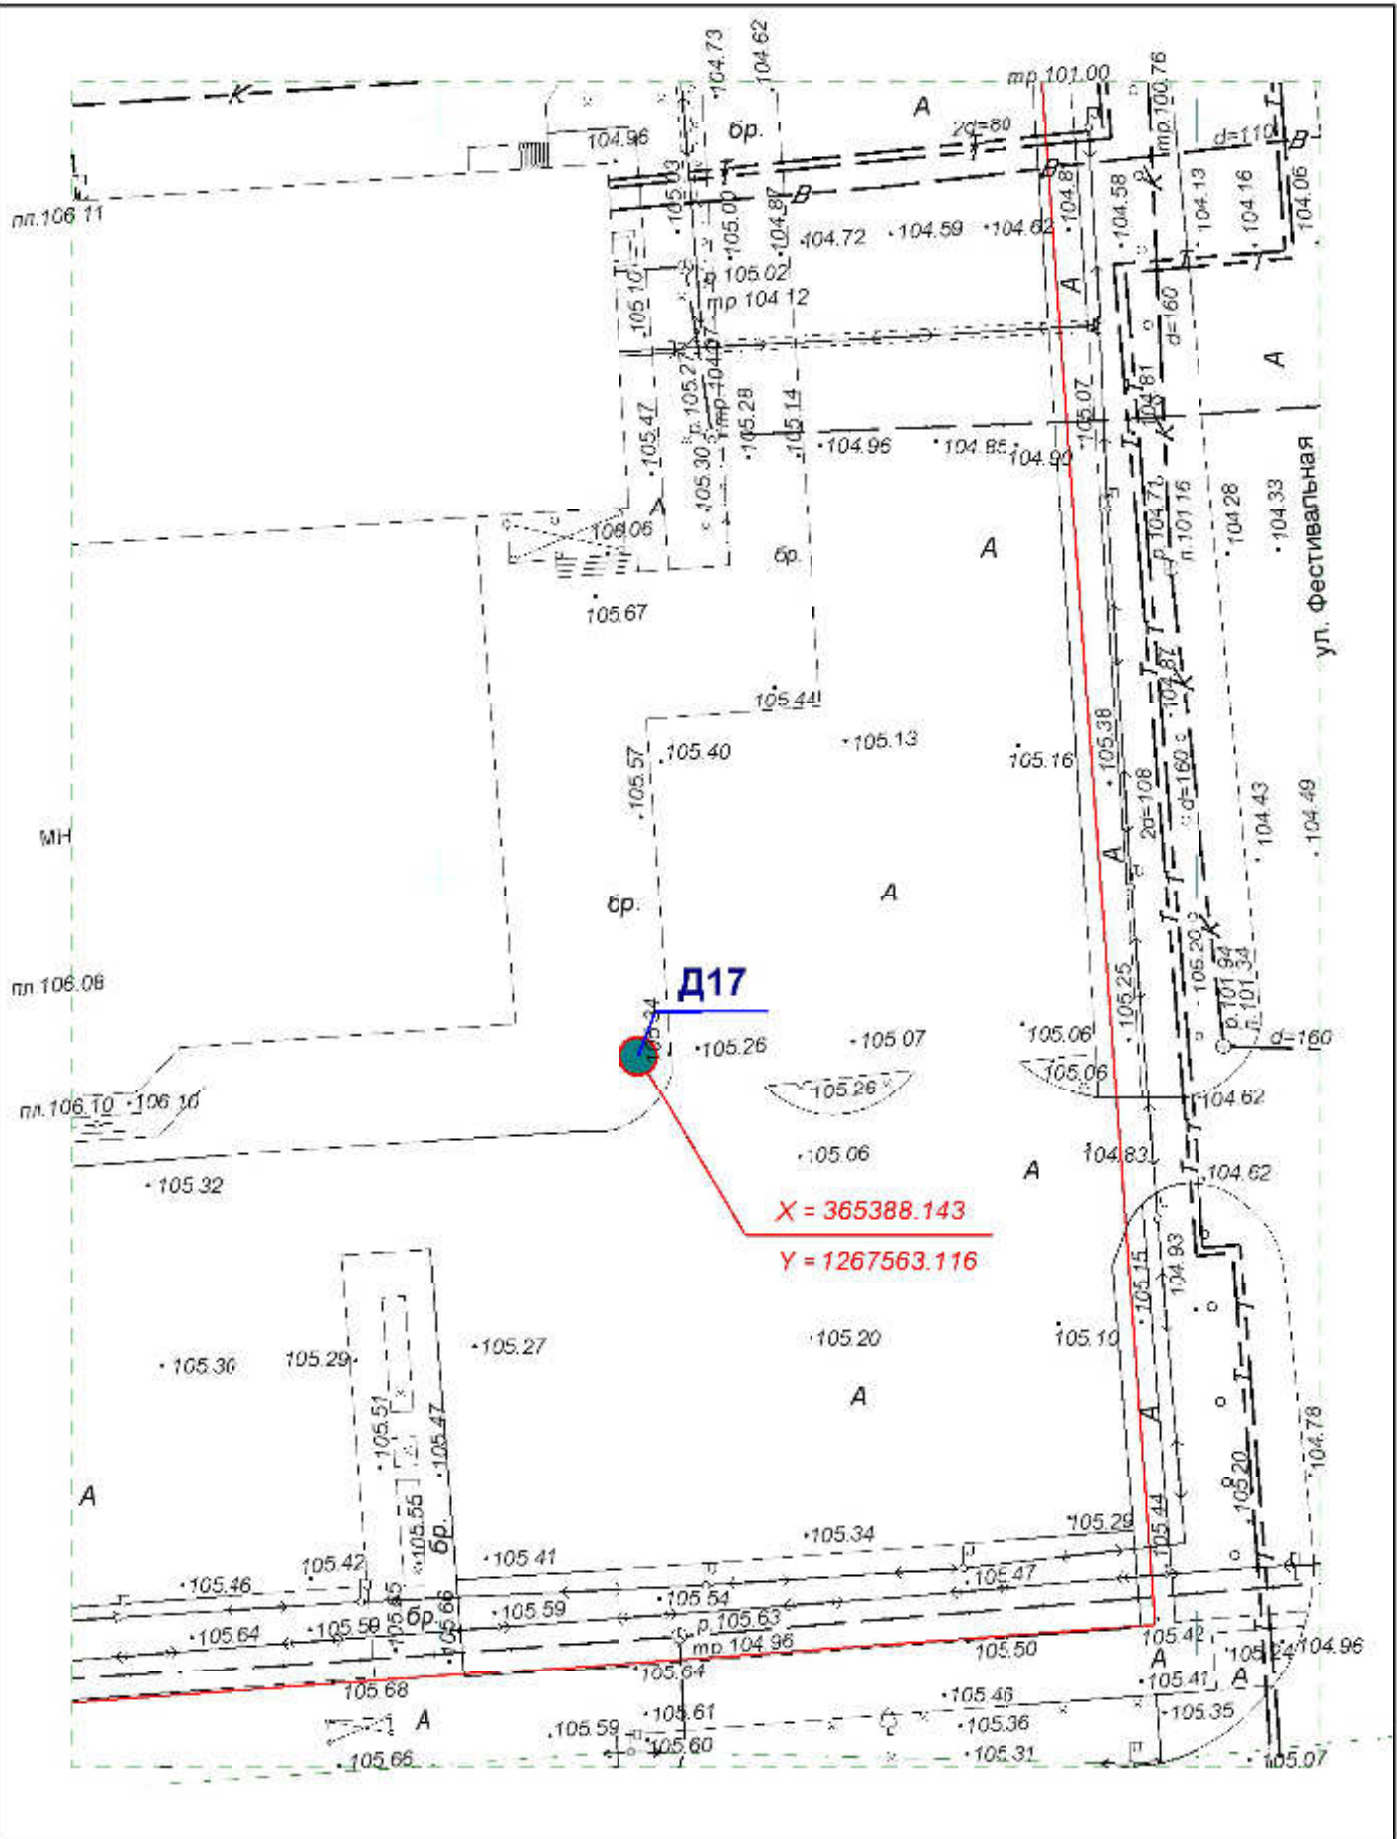

**Схема размещения рекламных конструкций
на территории городского округа "Город ЙошкарОла"**

Директор	Парманов		Рекламная конструкция	МУП "Архитектор"
Нач. отд. ИОГД	Ратманов		D17