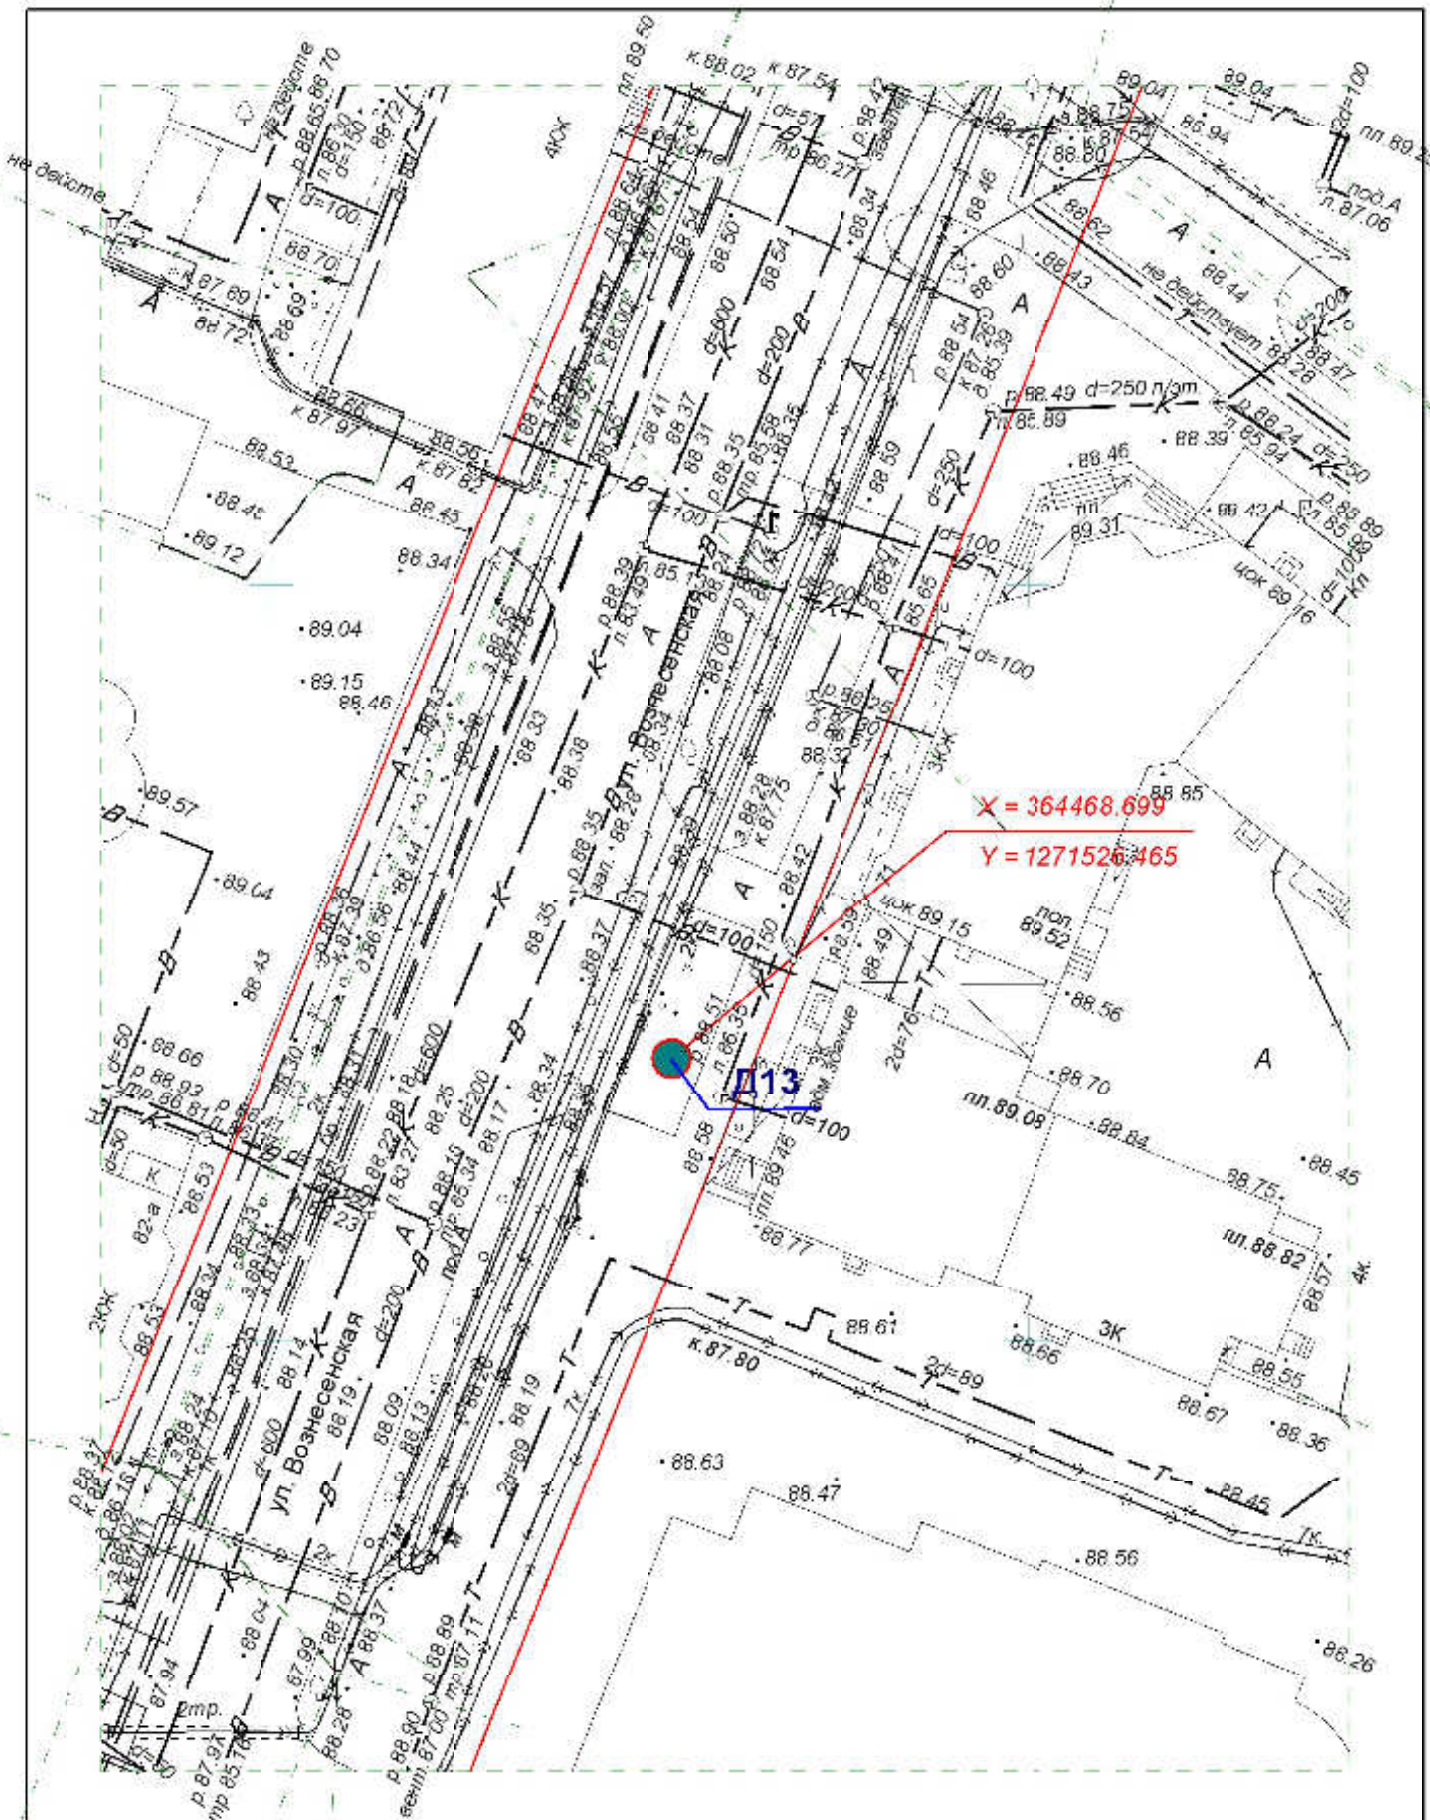

**Схема размещения рекламных конструкций
на территории городского округа "Город ЙошкарОла"**

Директор	Парманов		Рекламная конструкция	
Нач. отд. ИОГД	Ратманов		Д13