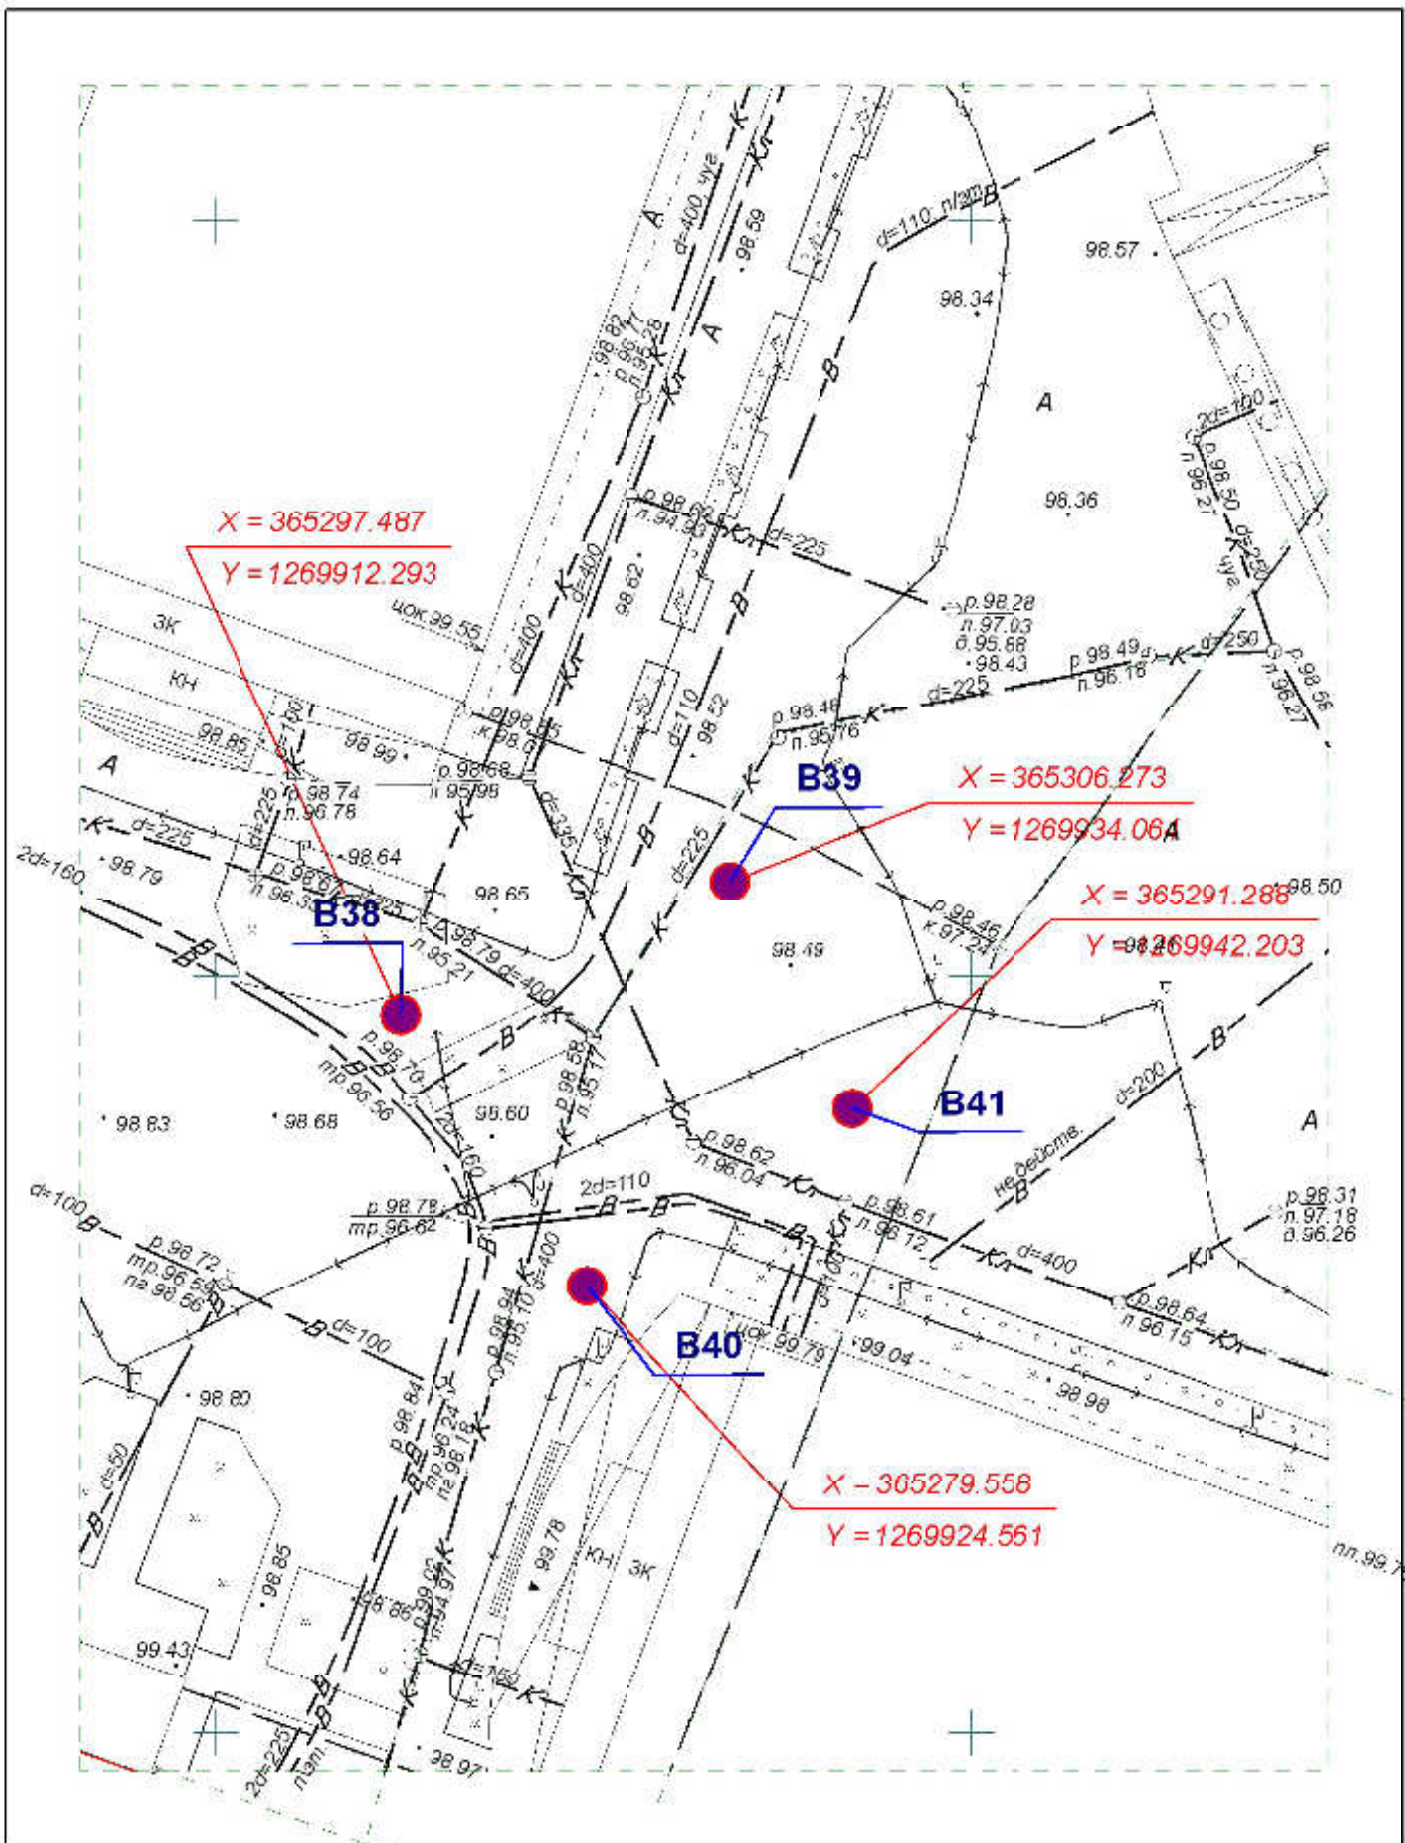

**Схема размещения рекламных конструкций
на территории городского округа "Город ЙошкарОла"**

Директор	Парманов		Рекламные конструкции	МУП "Архитектор"
Нач. отд. ИОГД	Ратманов		B38-B41