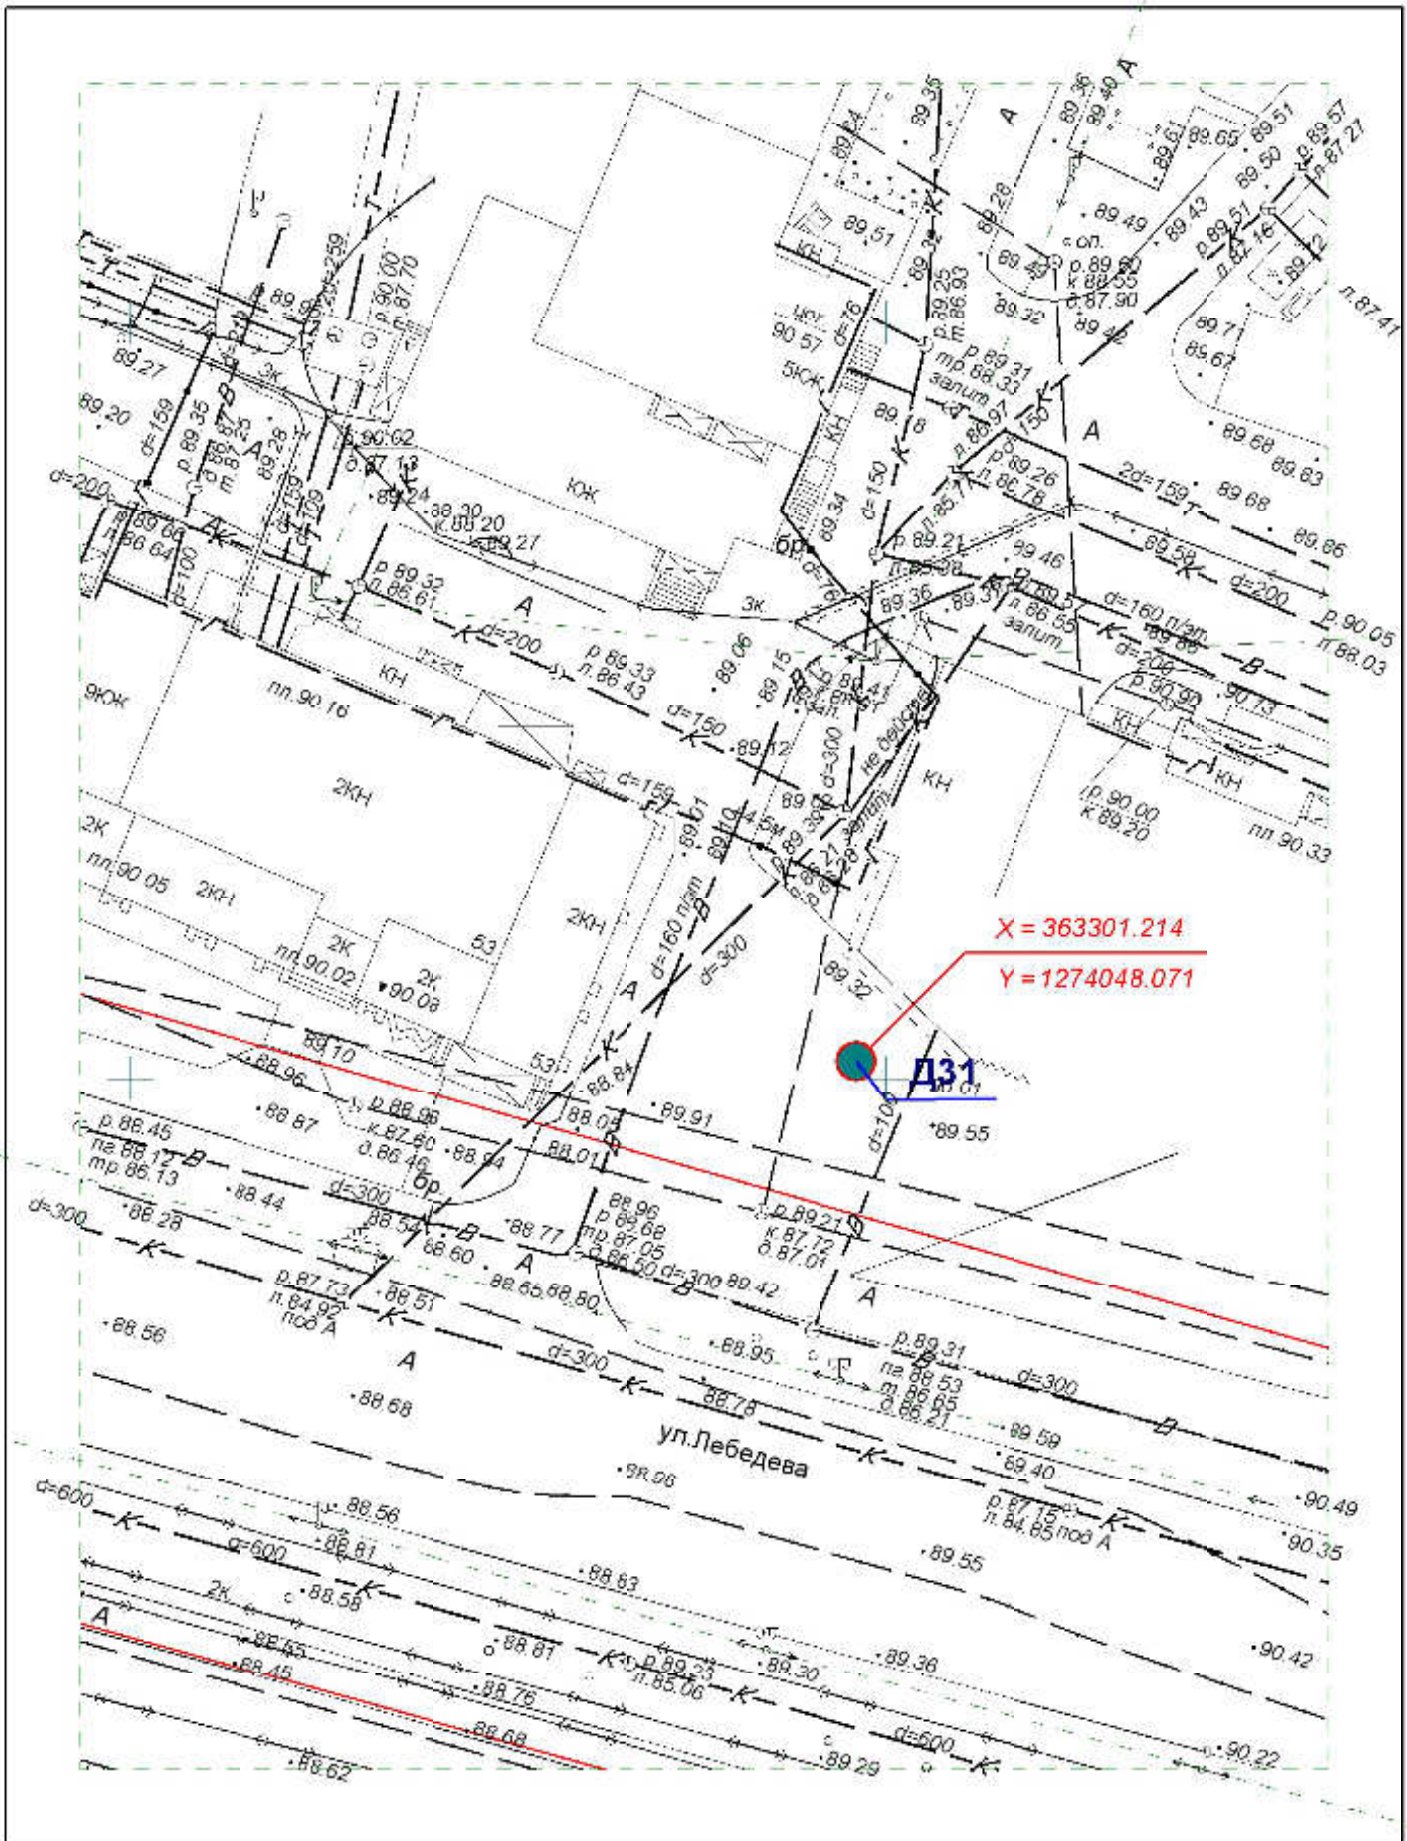

**Схема размещения рекламных конструкций
на территории городского округа "Город ЙошкарОла"**

Директор	Парманов		Рекламная конструкция	
Нач. отд. ИОГД	Ратманов		Д31	МУП "Архитектор"