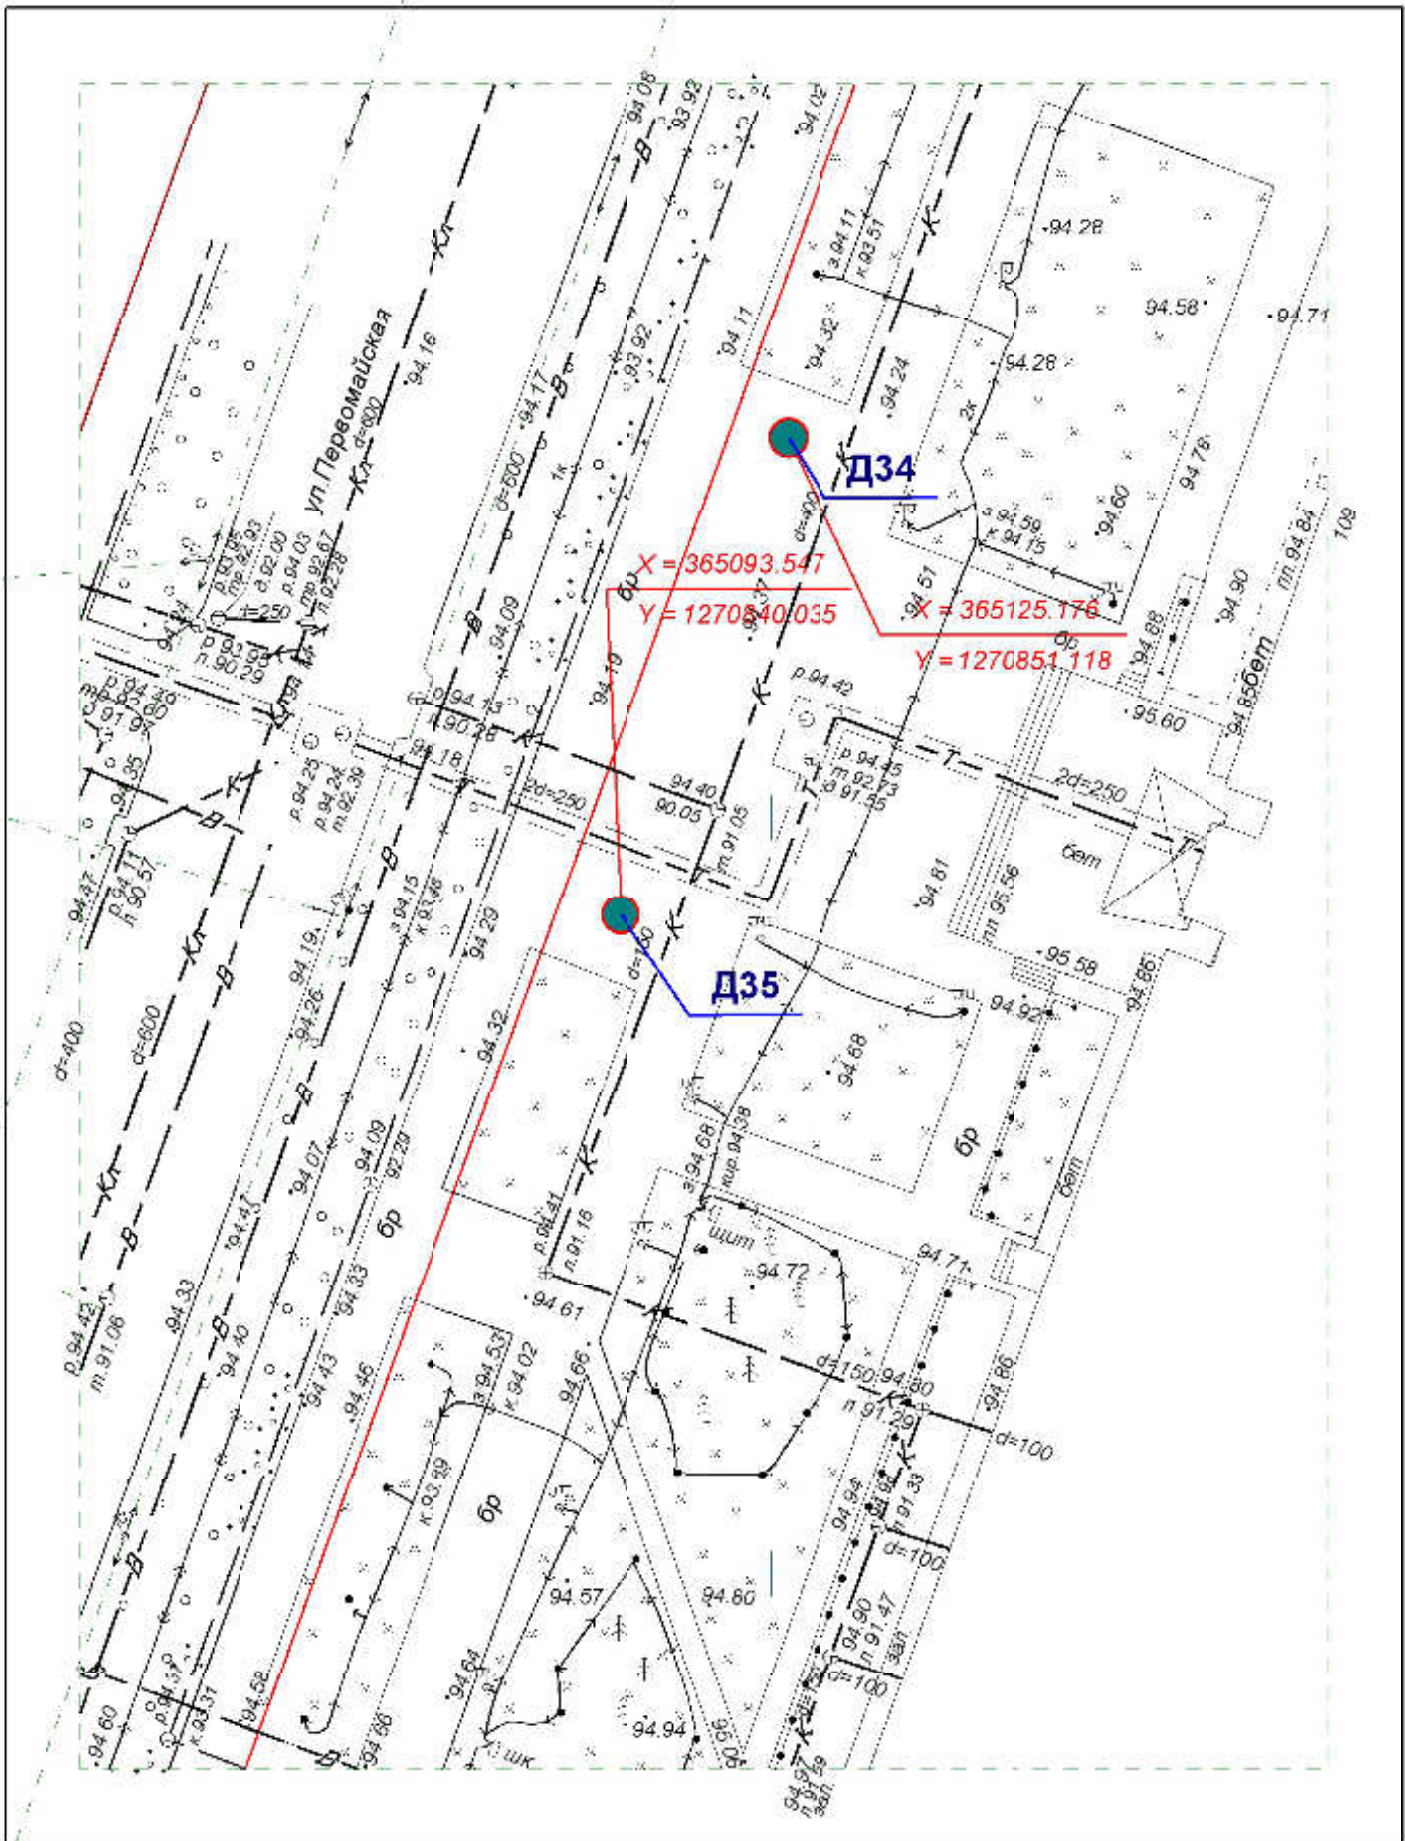

**Схема размещения рекламных конструкций
на территории городского округа "Город ЙошкарОла"**

Директор	Парманов		Рекламные конструкции	МУП "Архитектор"
Нач. отд. ИОГД	Ратманов		д34, д35