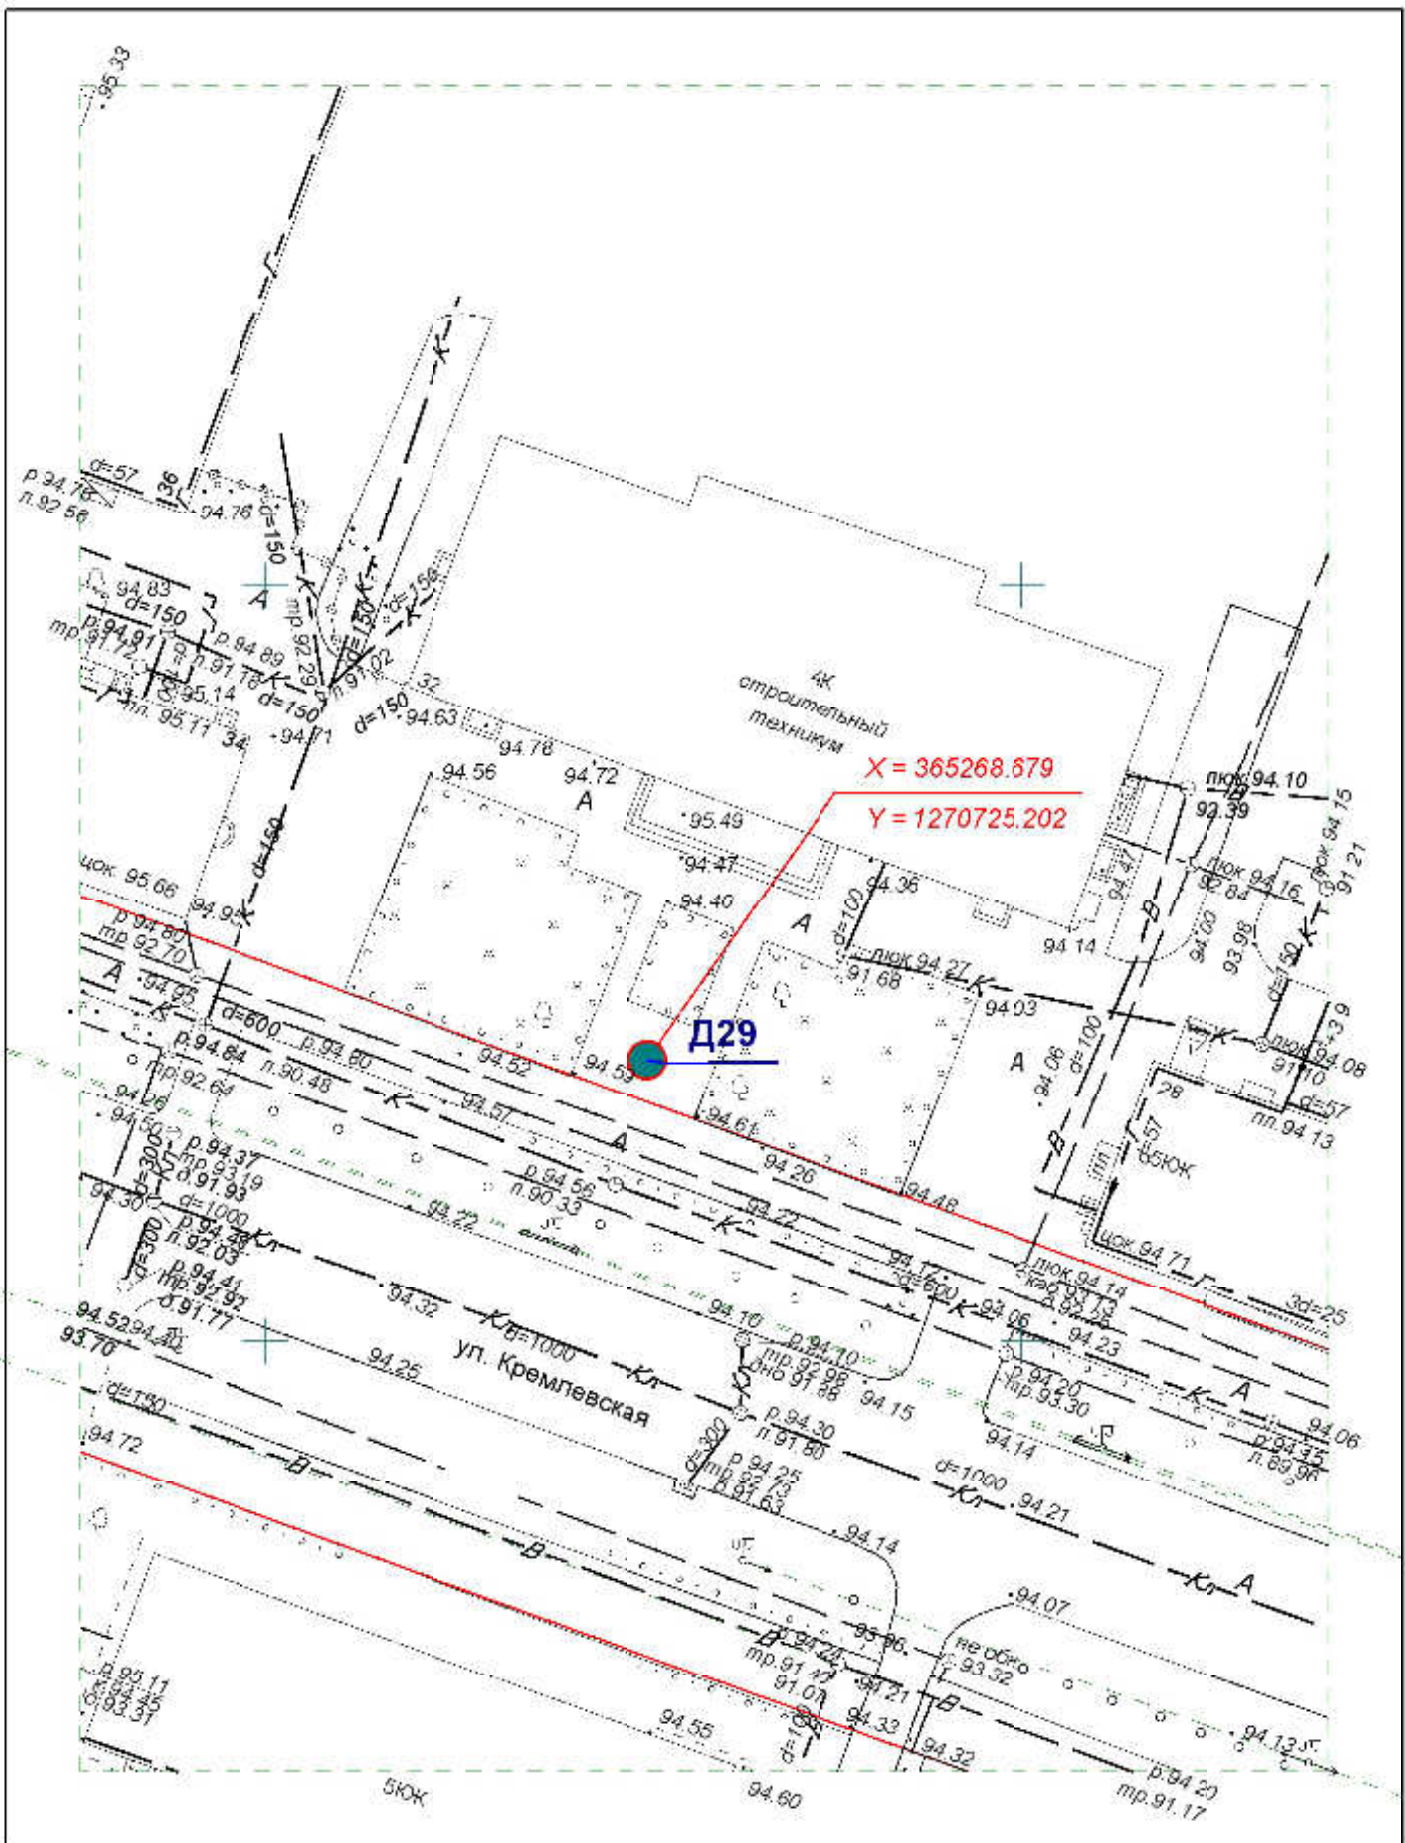

**Схема размещения рекламных конструкций
на территории городского округа "Город ЙошкарОла"**

Директор	Парманов		Рекламная конструкция	МУП "Архитектор"
Нач. отд. ИОГД	Ратманов		Д29