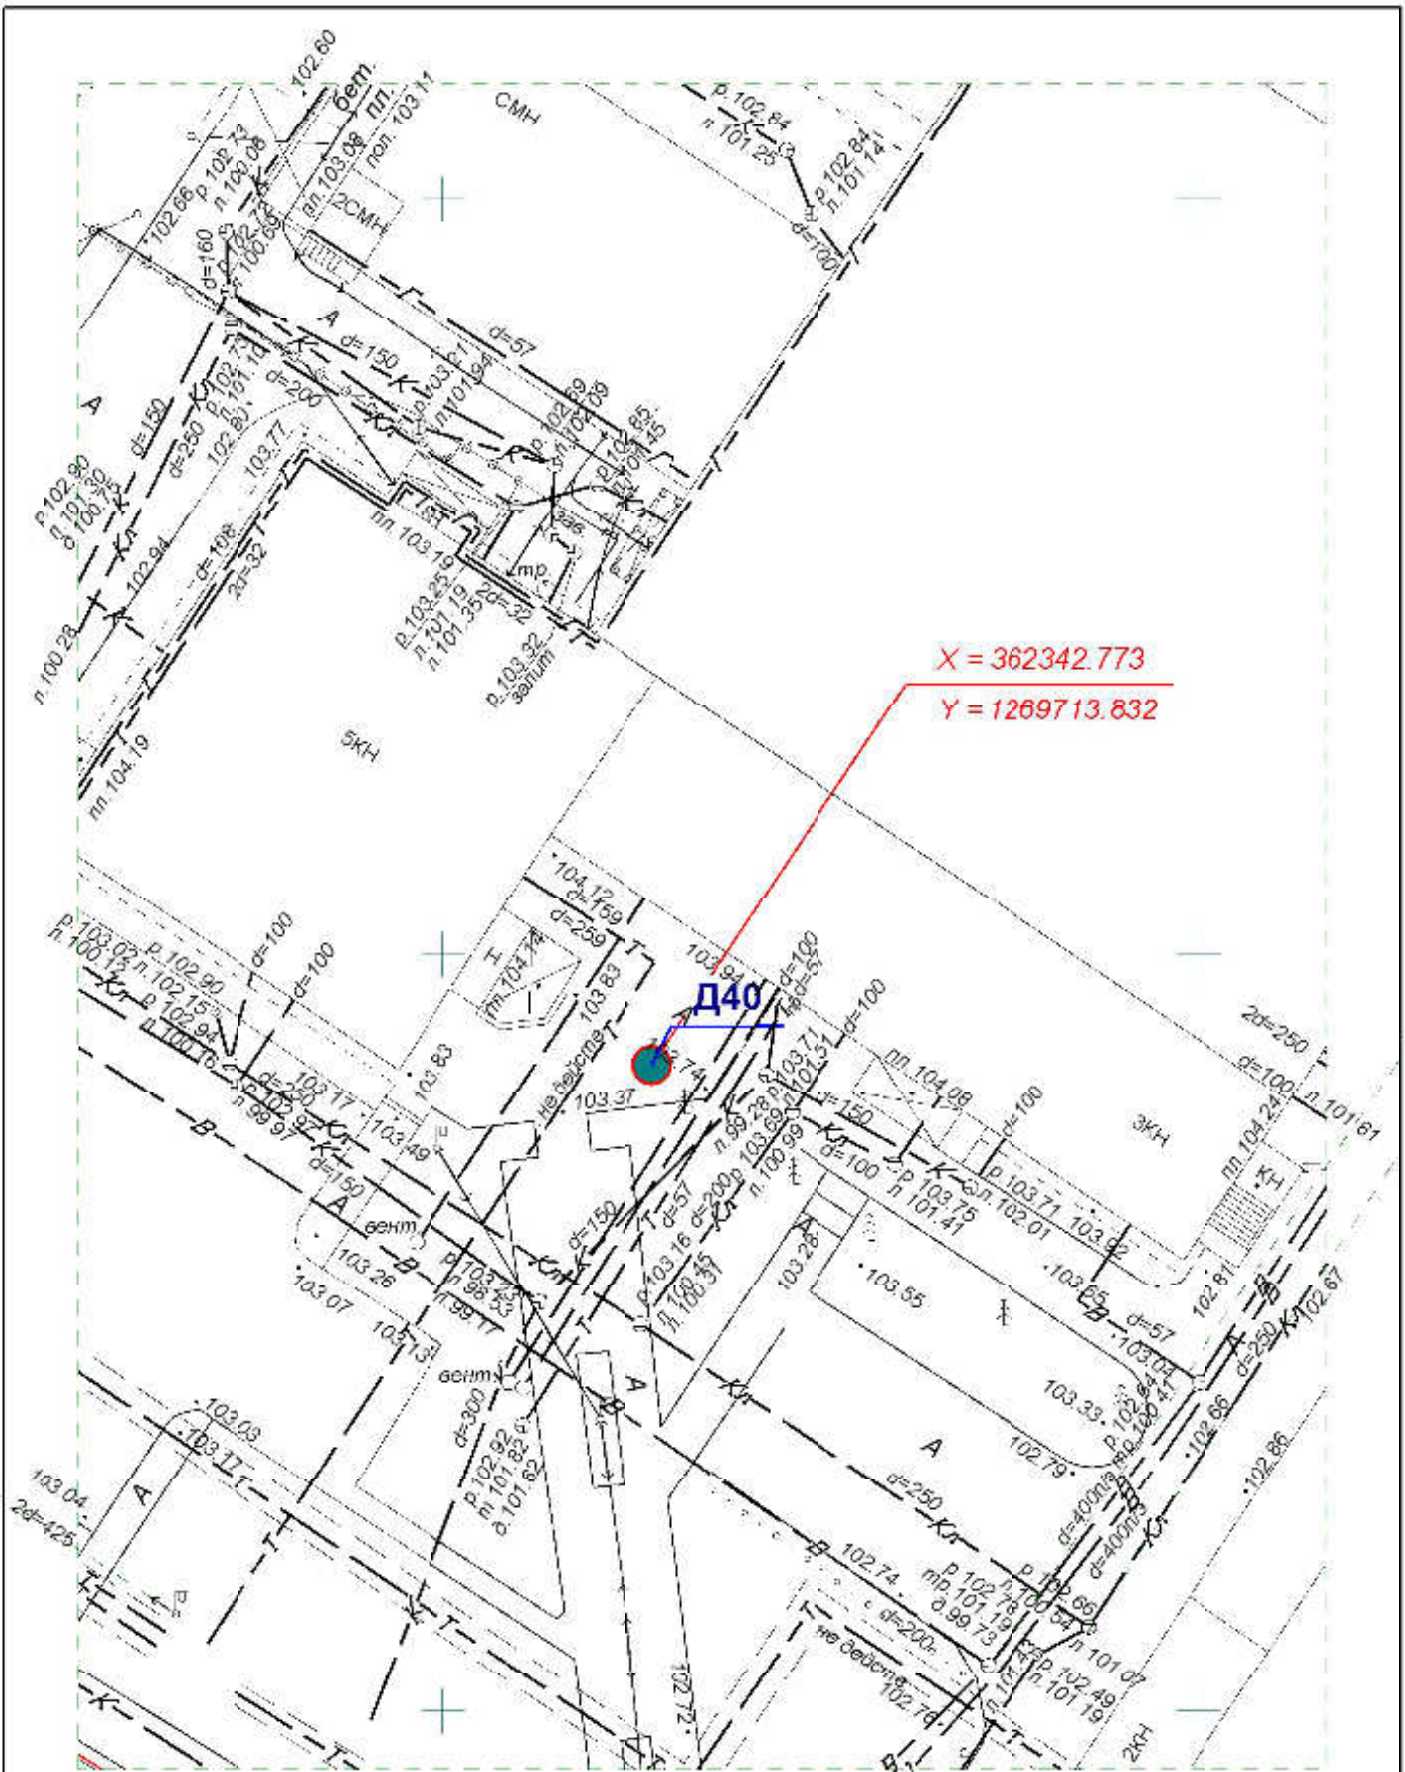

Директор	Парманов			Рекламная конструкция	МУП "Архитектор" 
Нач. отд. ИОГД	Ратманов			дзв	

**Схема размещения рекламных конструкций  
на территории городского округа "Город ЙошкарОла"**

Директор	Парманов			Рекламная конструкция	
Нач. отд. ИОГД	Ратманов			дэо	МУП "Архитектор"