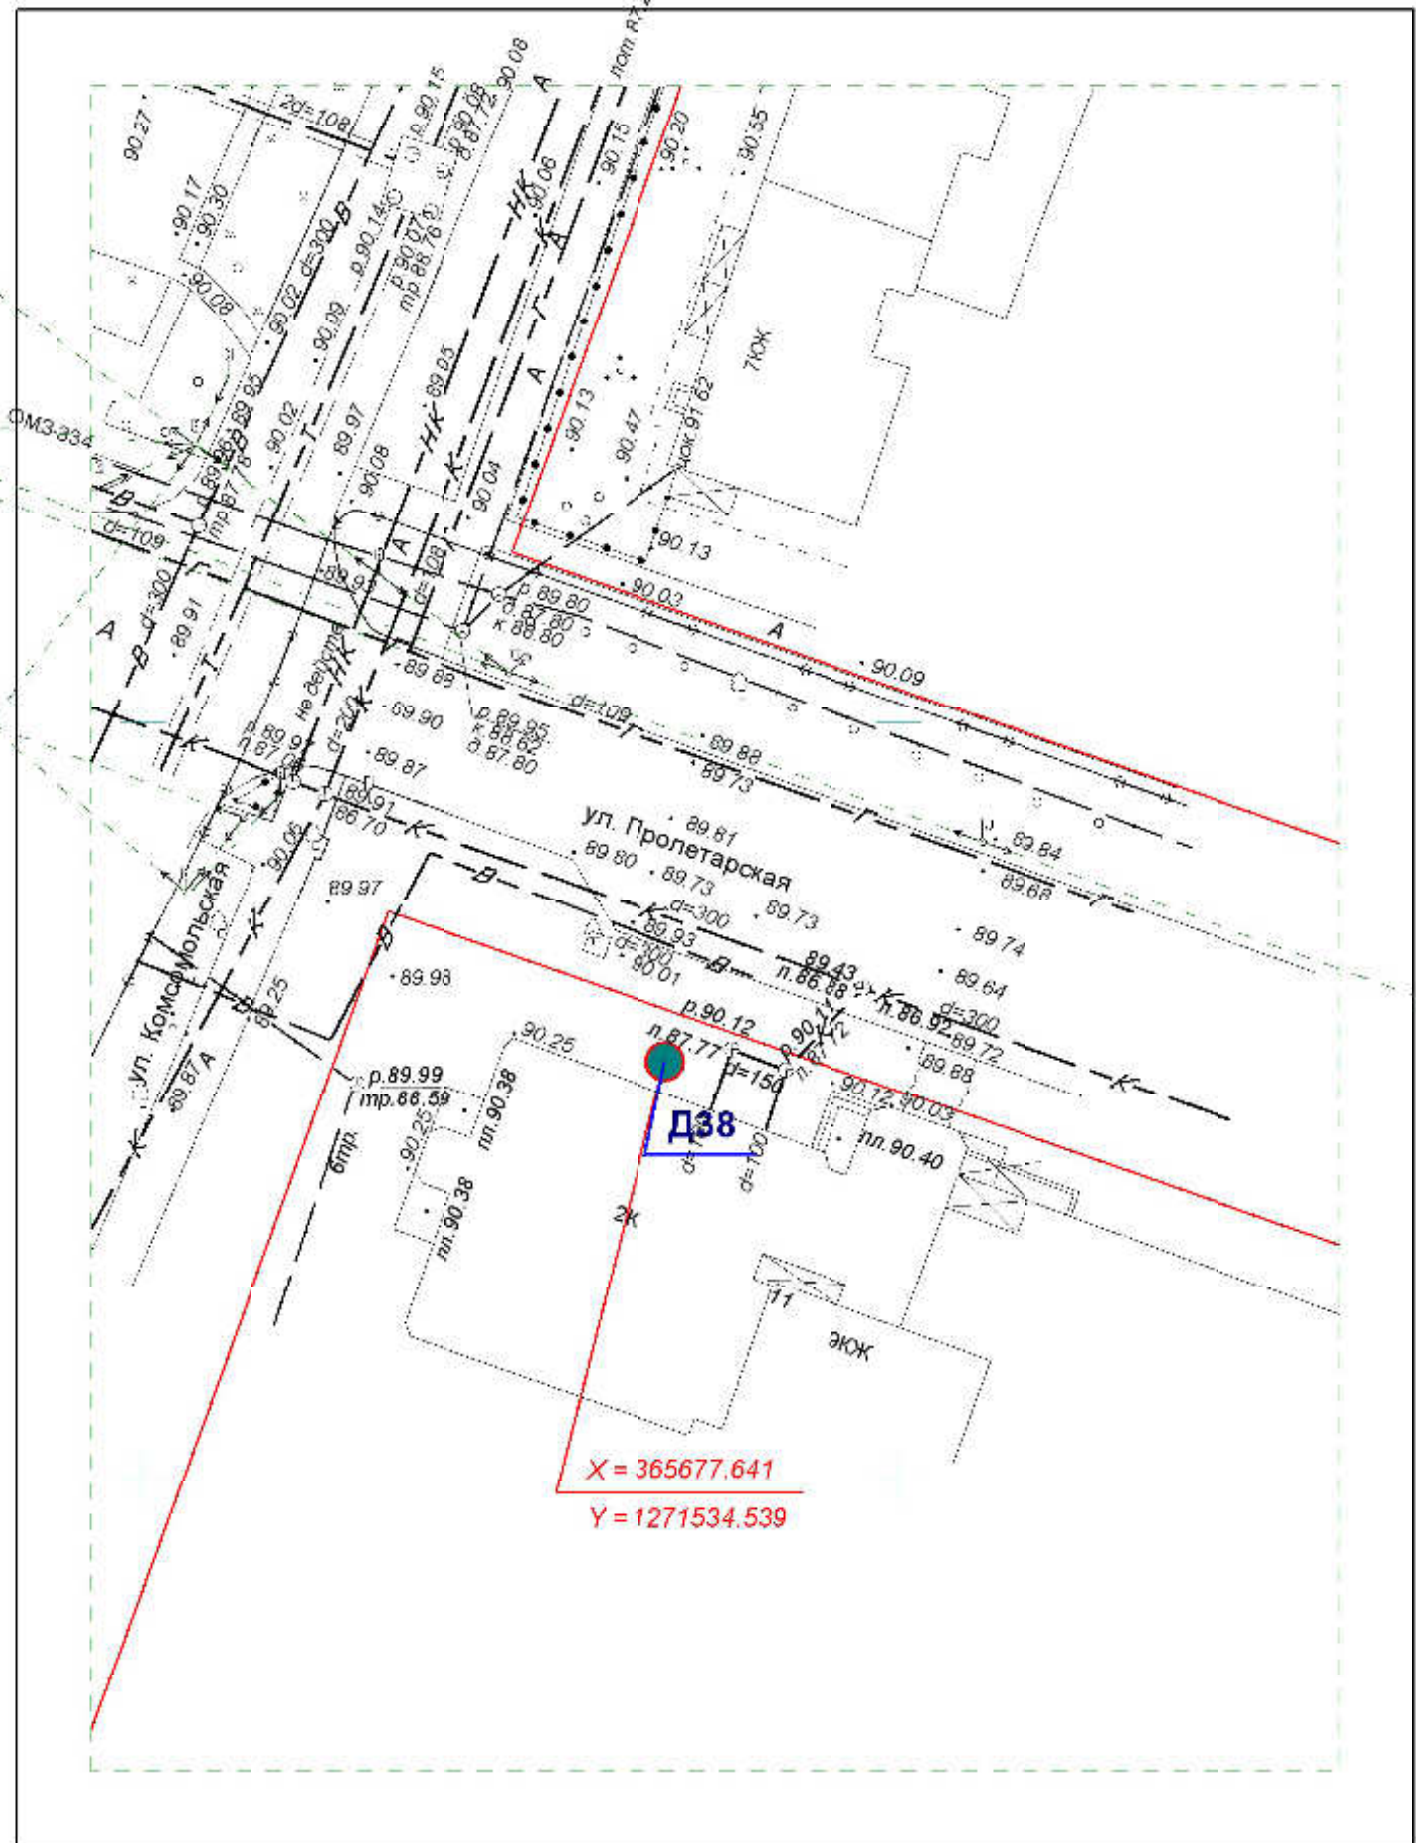

**Схема размещения рекламных конструкций
на территории городского округа "Город ЙошкарОла"**

Директор	Парманов			Рекламная конструкция	МУП "Архитектор"
Нач. отд. ИОГД	Ратманов			дзв