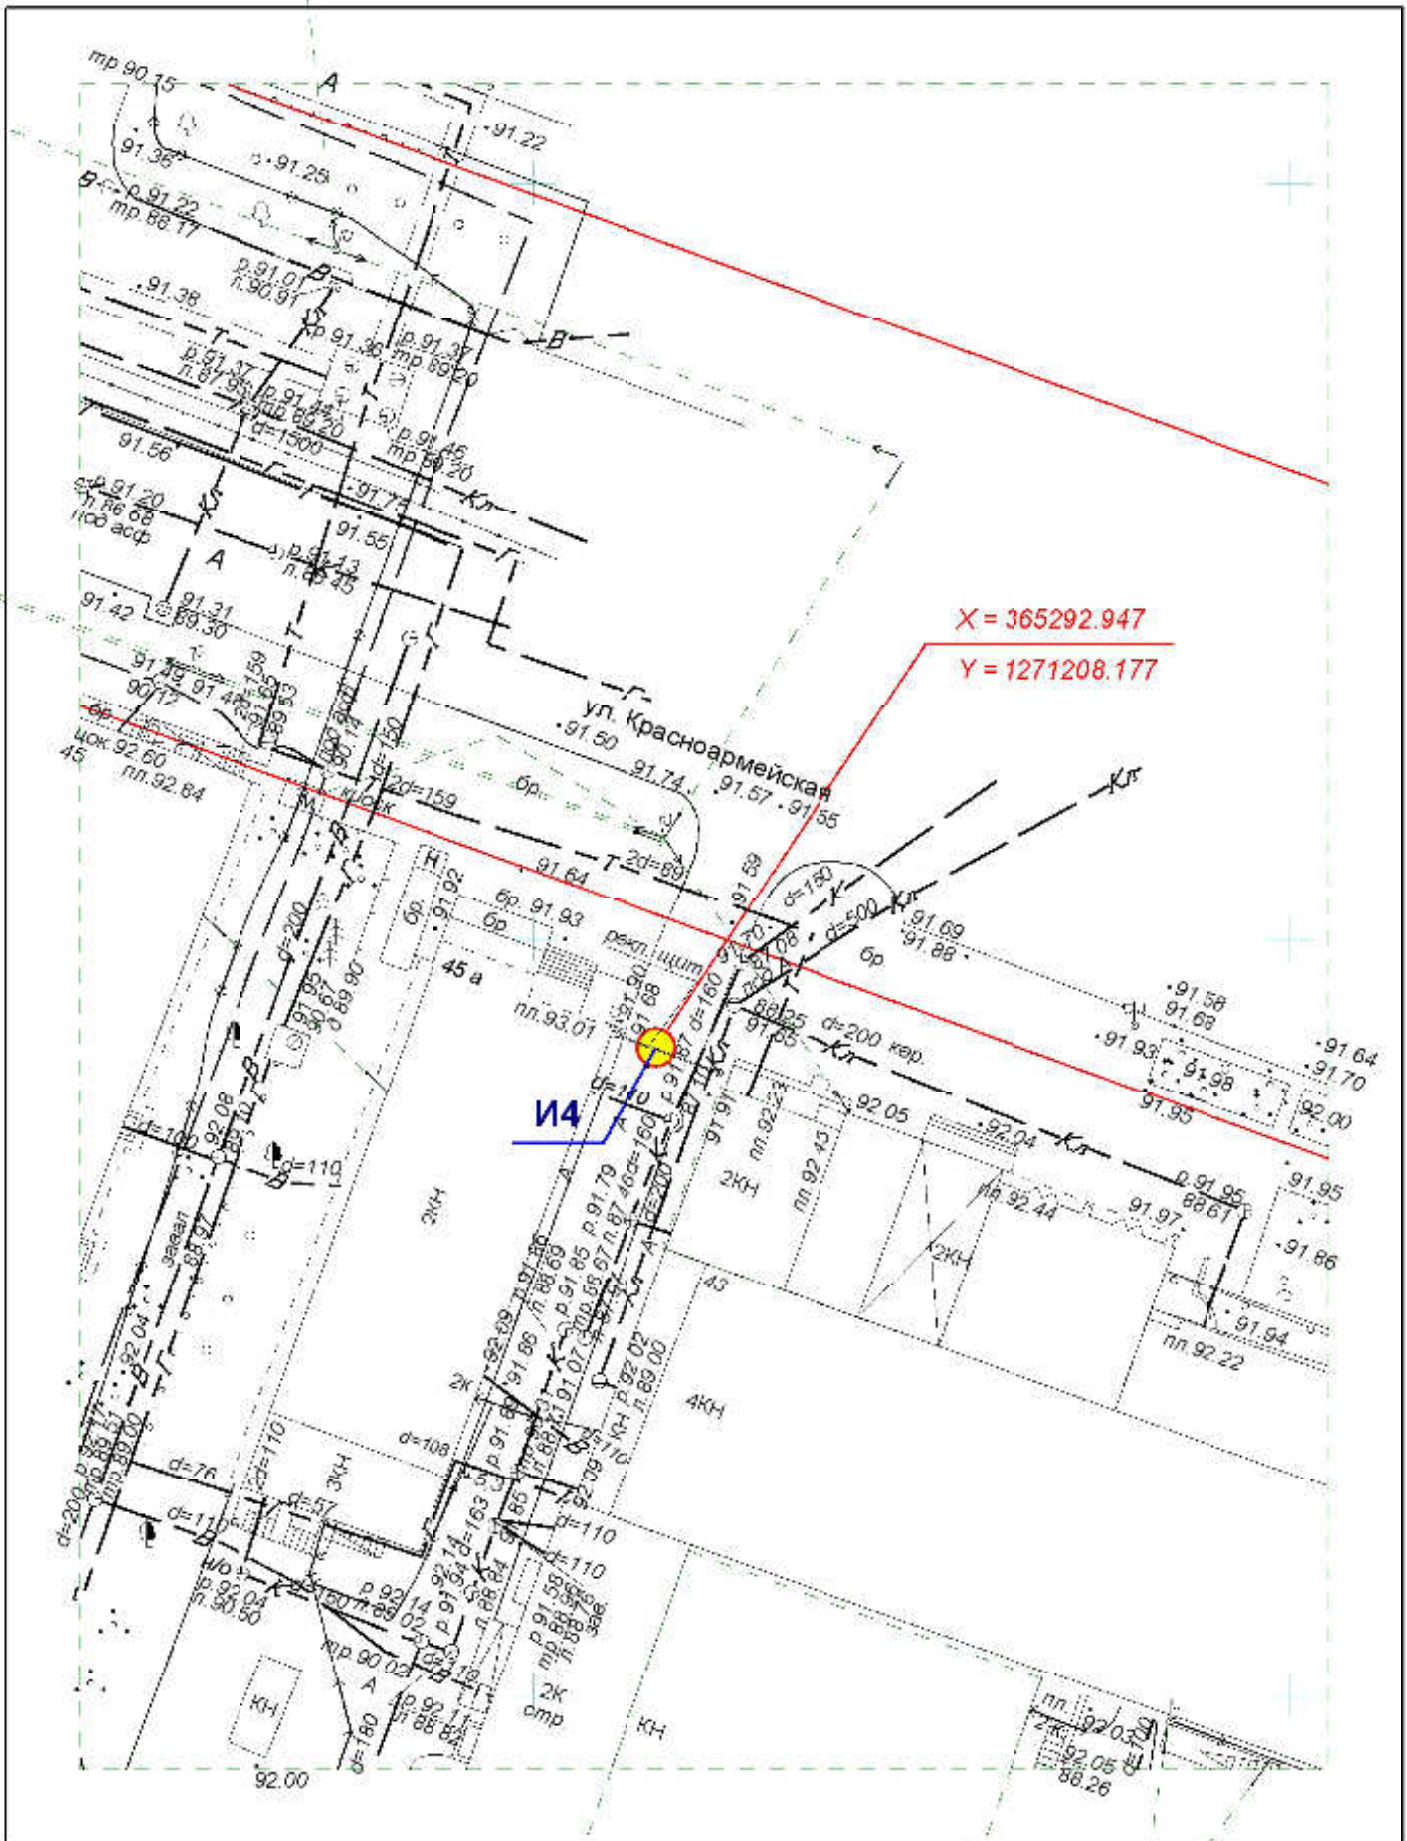

**Схема размещения рекламных конструкций
на территории городского округа "Город ЙошкарОла"**

Директор	Парманов		Рекламная конструкция	МУП "Архитектор"
Нач. отд. ИОГД	Ратманов		И4