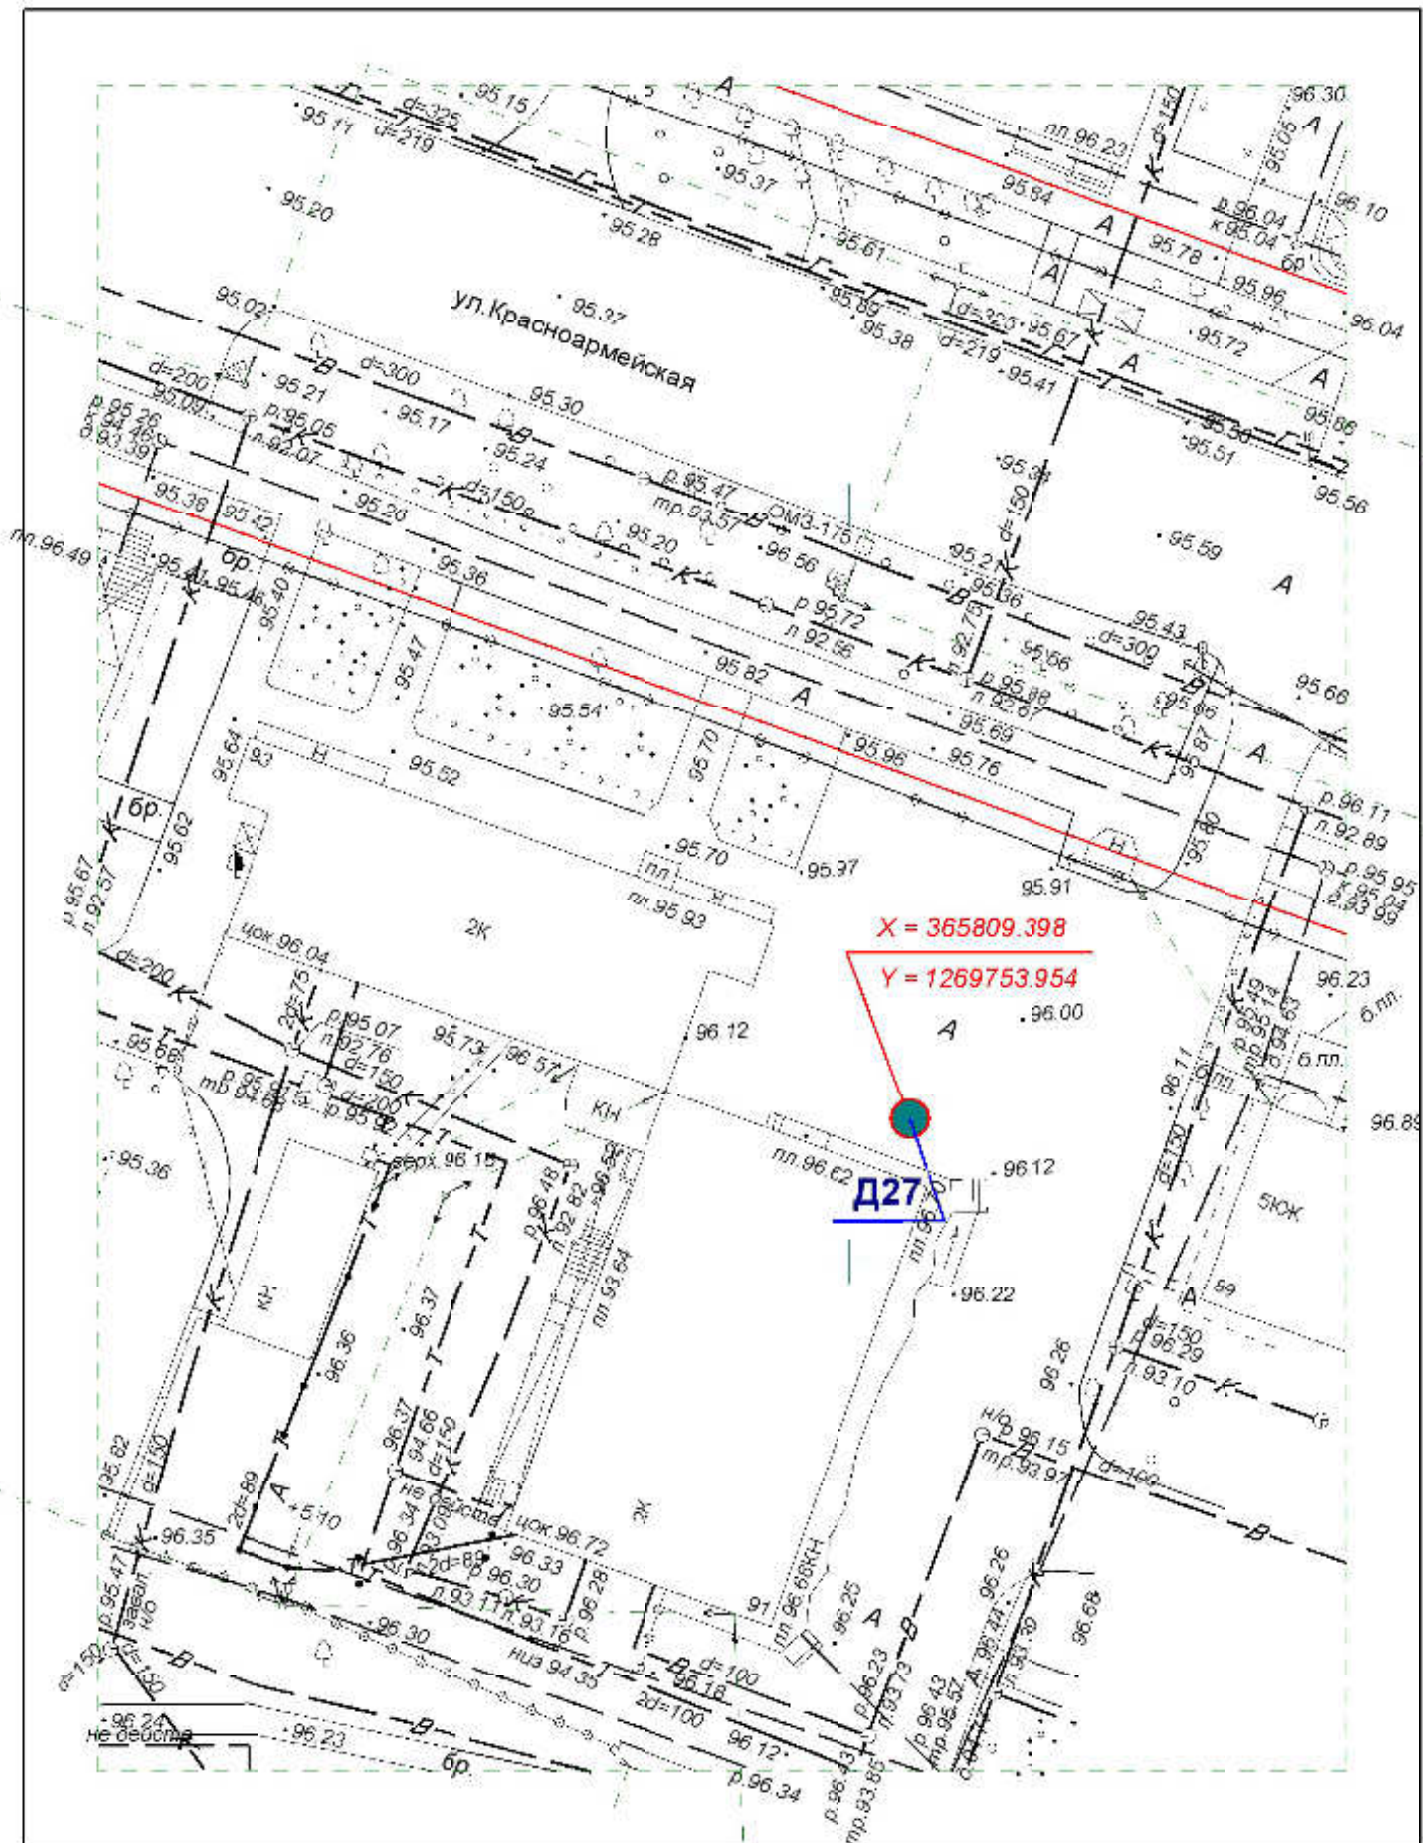

**Схема размещения рекламных конструкций
на территории городского округа "Город ЙошкарОла"**

Директор	Парманов		Рекламная конструкция	МУП "Архитектор"
Нач. отд. ИОГД	Ратманов		Д27