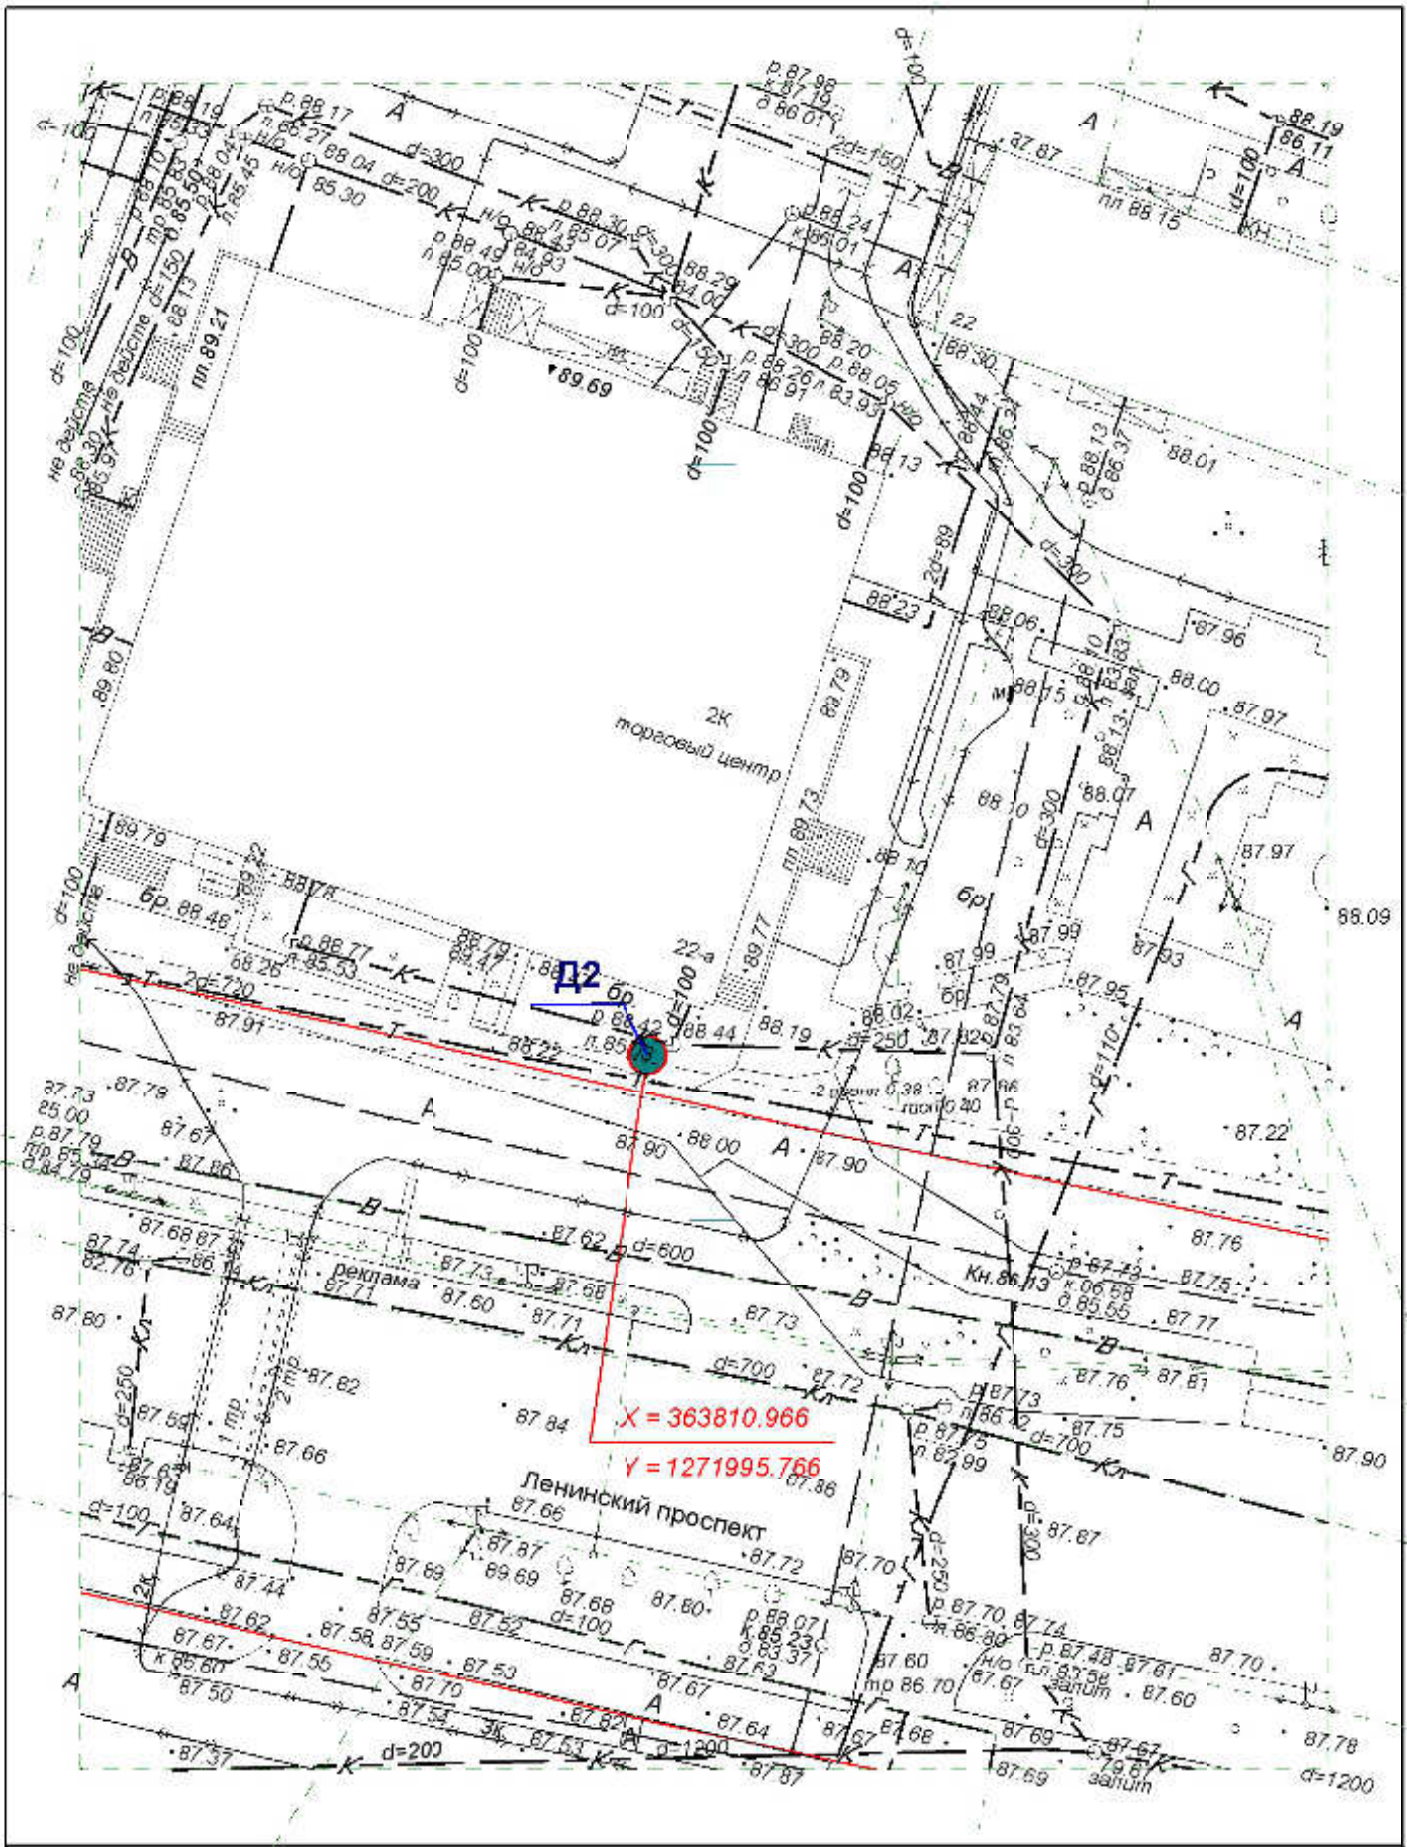

**Схема размещения рекламных конструкций
на территории городского округа "Город ЙошкарОла"**

Директор	Парманов		Рекламная конструкция	
Нач. отд. ИОГД	Ратманов		Д2	МУП "Архитектор"