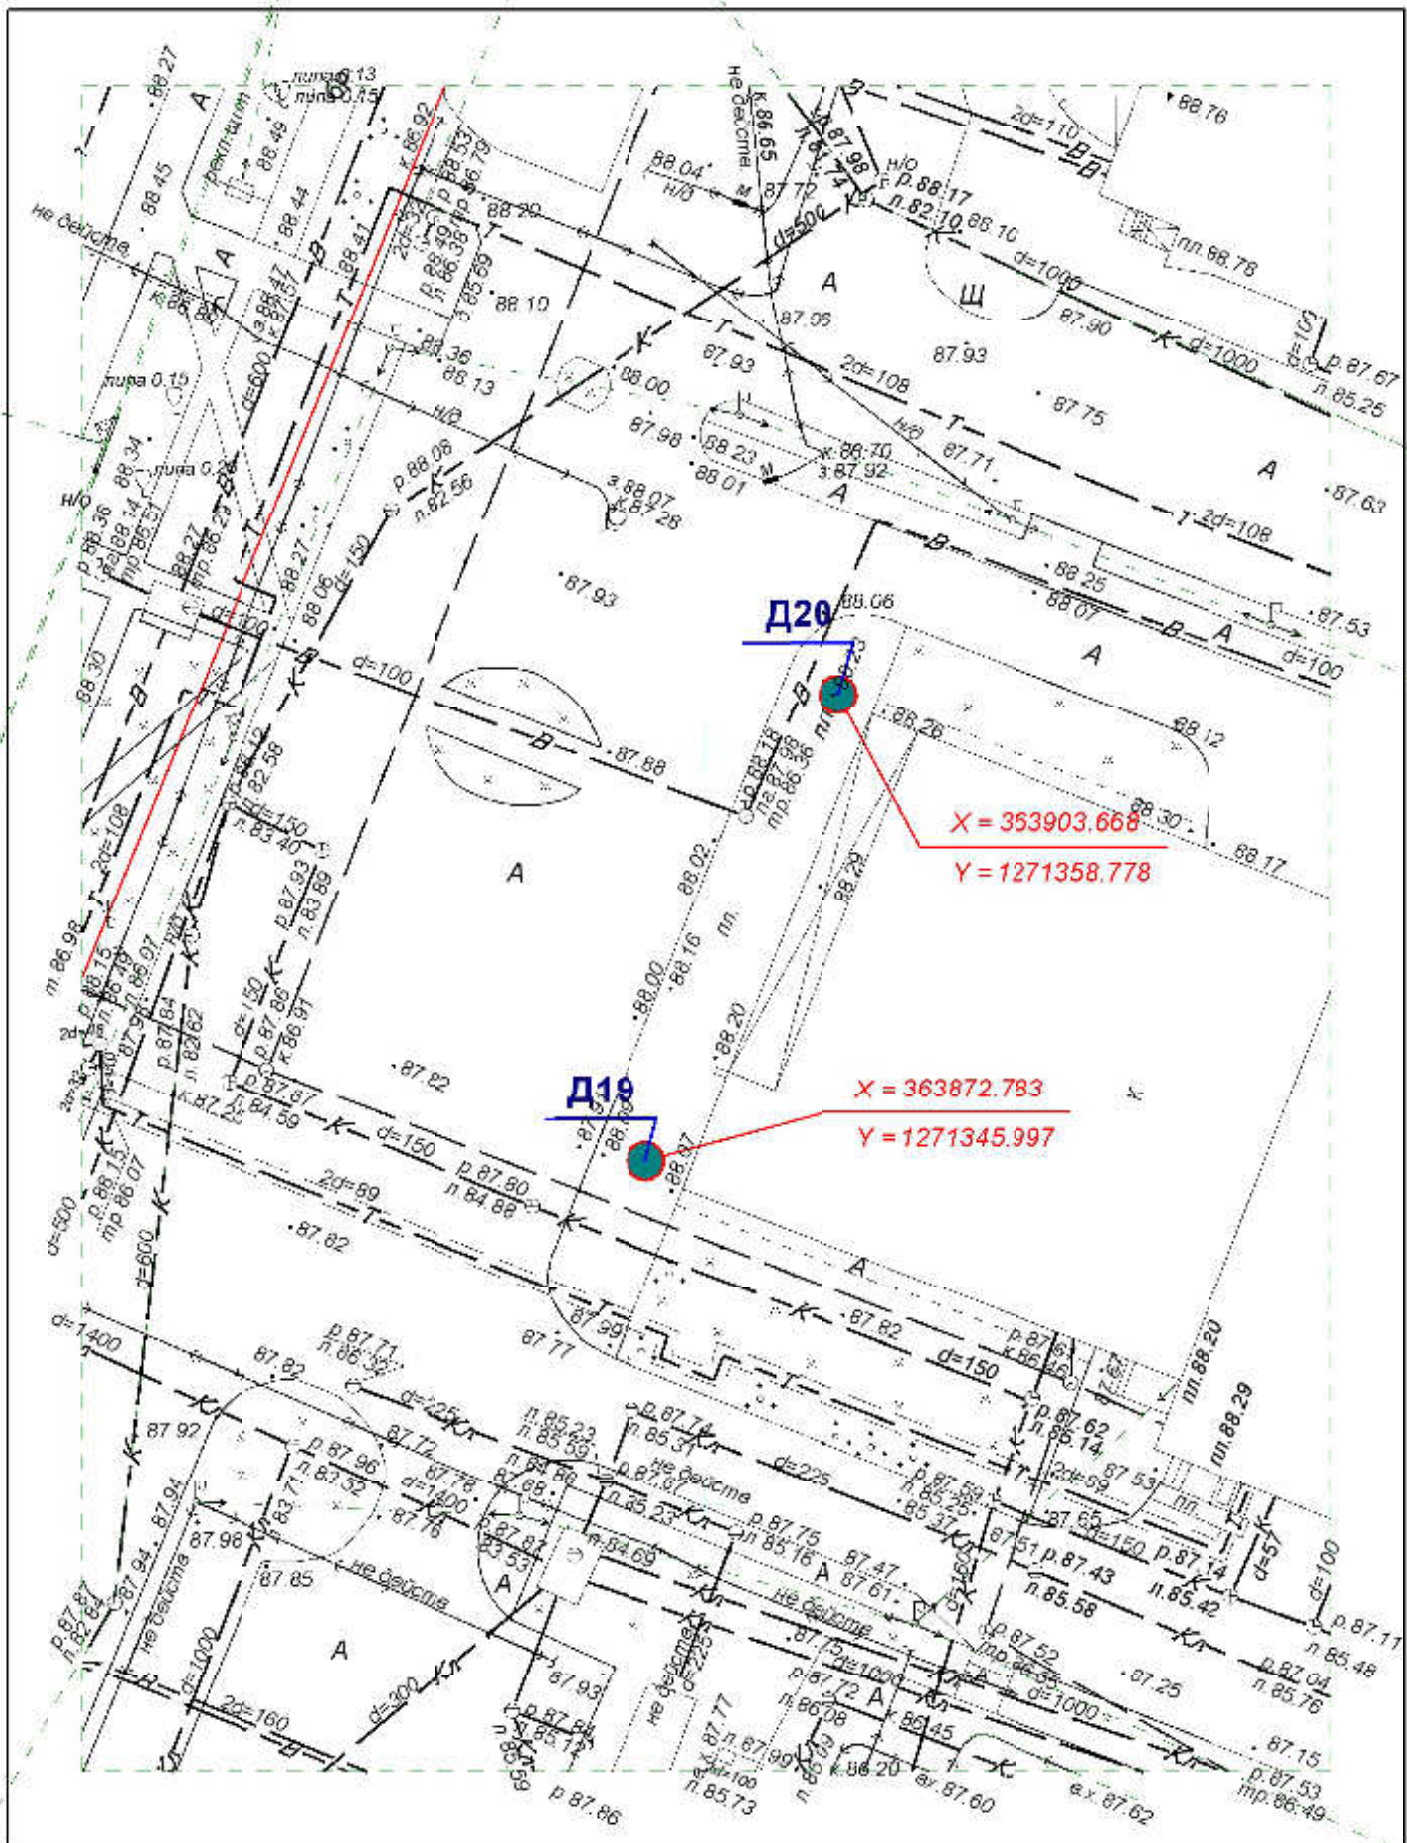

**Схема размещения рекламных конструкций
на территории городского округа "Город ЙошкарОла"**

Директор	Парманов	Рекламные конструкции	МУП "Архитектор"
Нач. отд. ИОГД	Ратманов	Д19, Д20