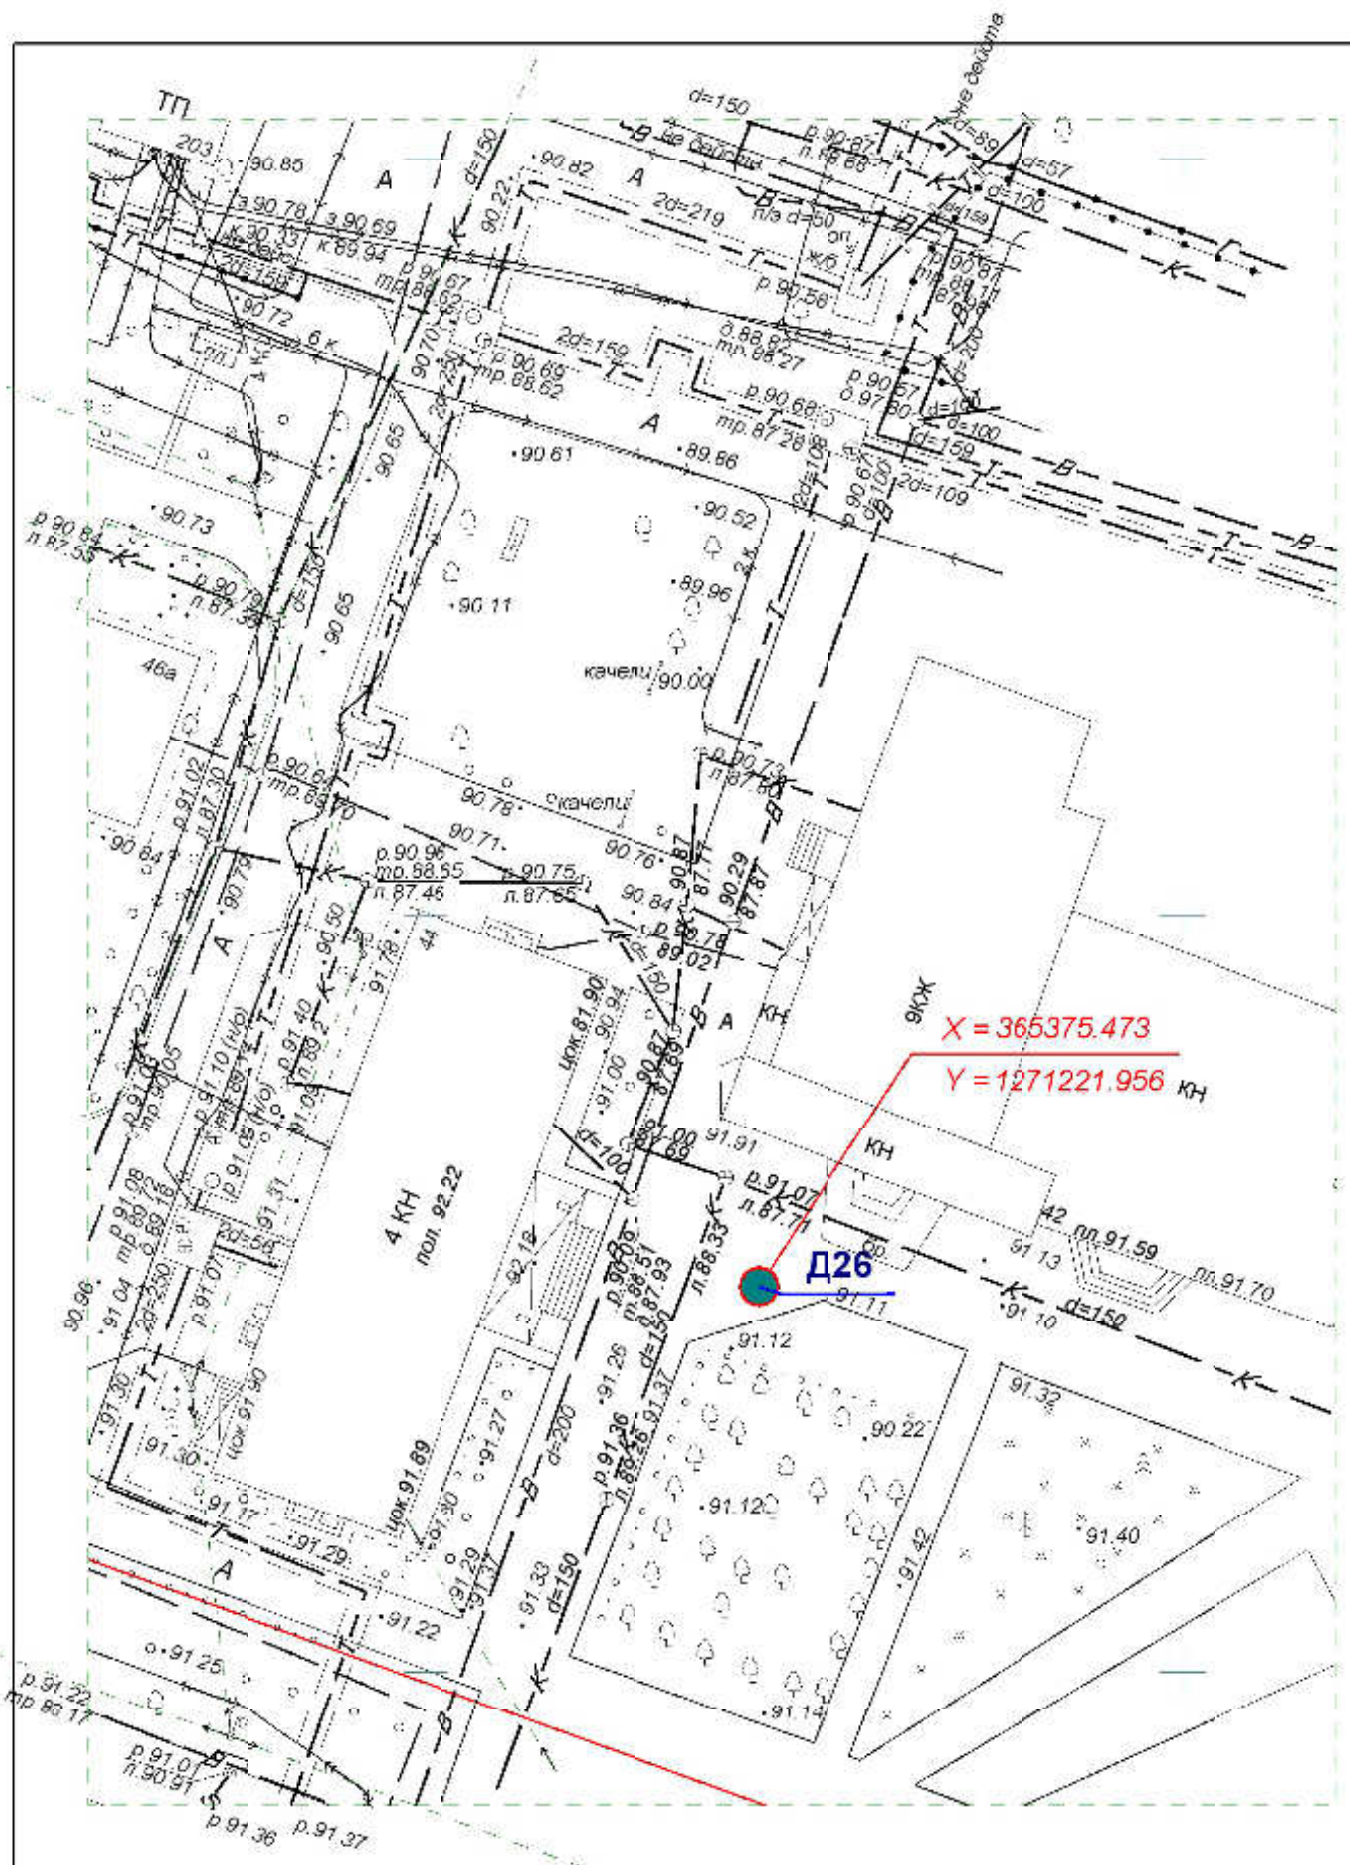

**Схема размещения рекламных конструкций
на территории городского округа "Город ЙошкарОла"**

Директор	Парманов		Рекламная конструкция	МУП "Архитектор"
Нач. отд. ИОГД	Ратманов		д26