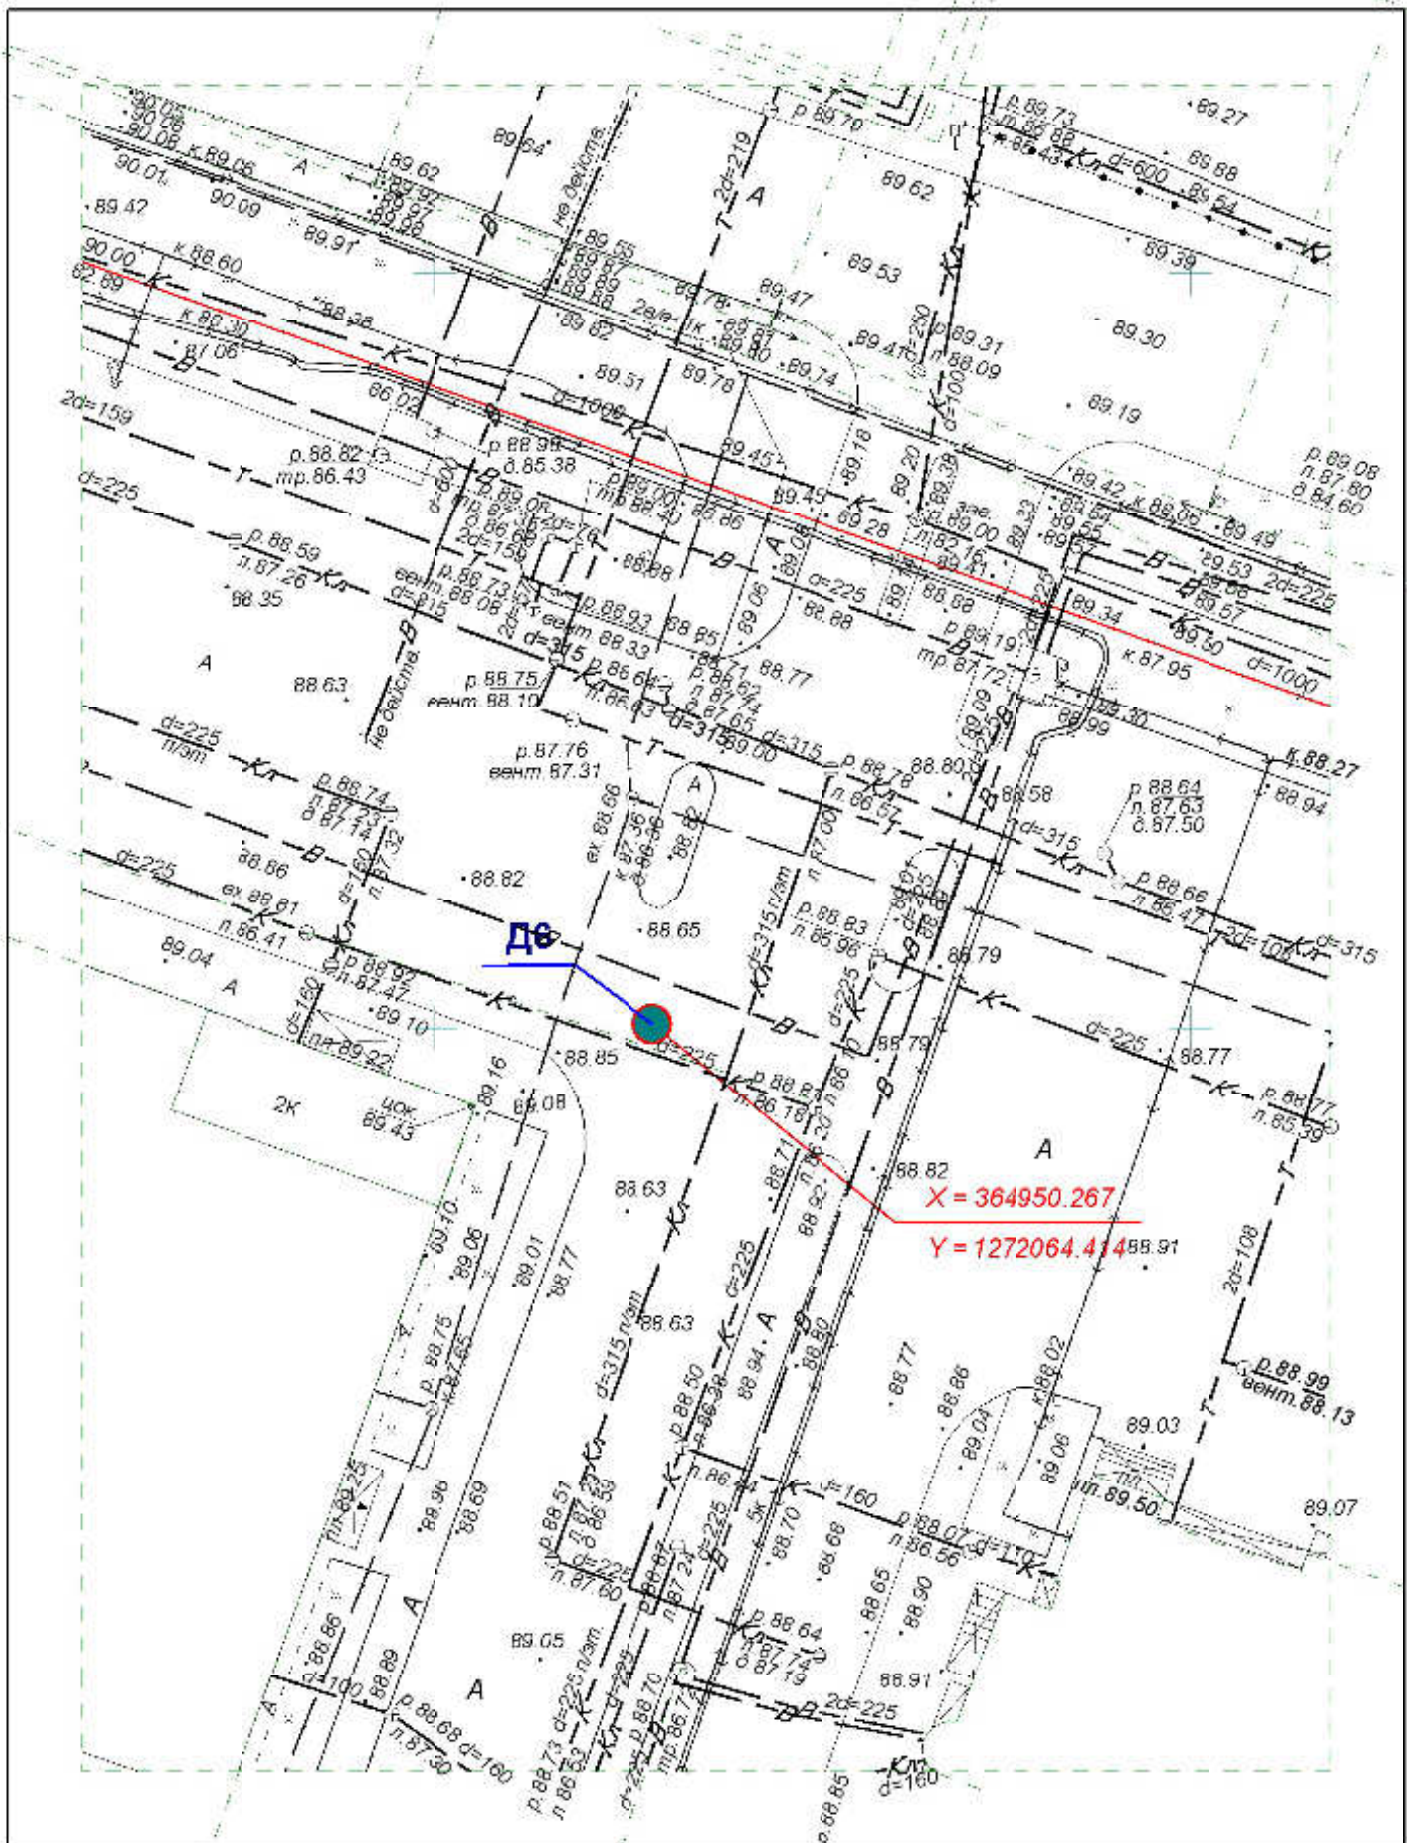

**Схема размещения рекламных конструкций
на территории городского округа "Город ЙошкарОла"**

Директор	Парманов		Рекламная конструкция	МУП "Архитектор"
Нач. отд. ИОГД	Ратманов		Д6