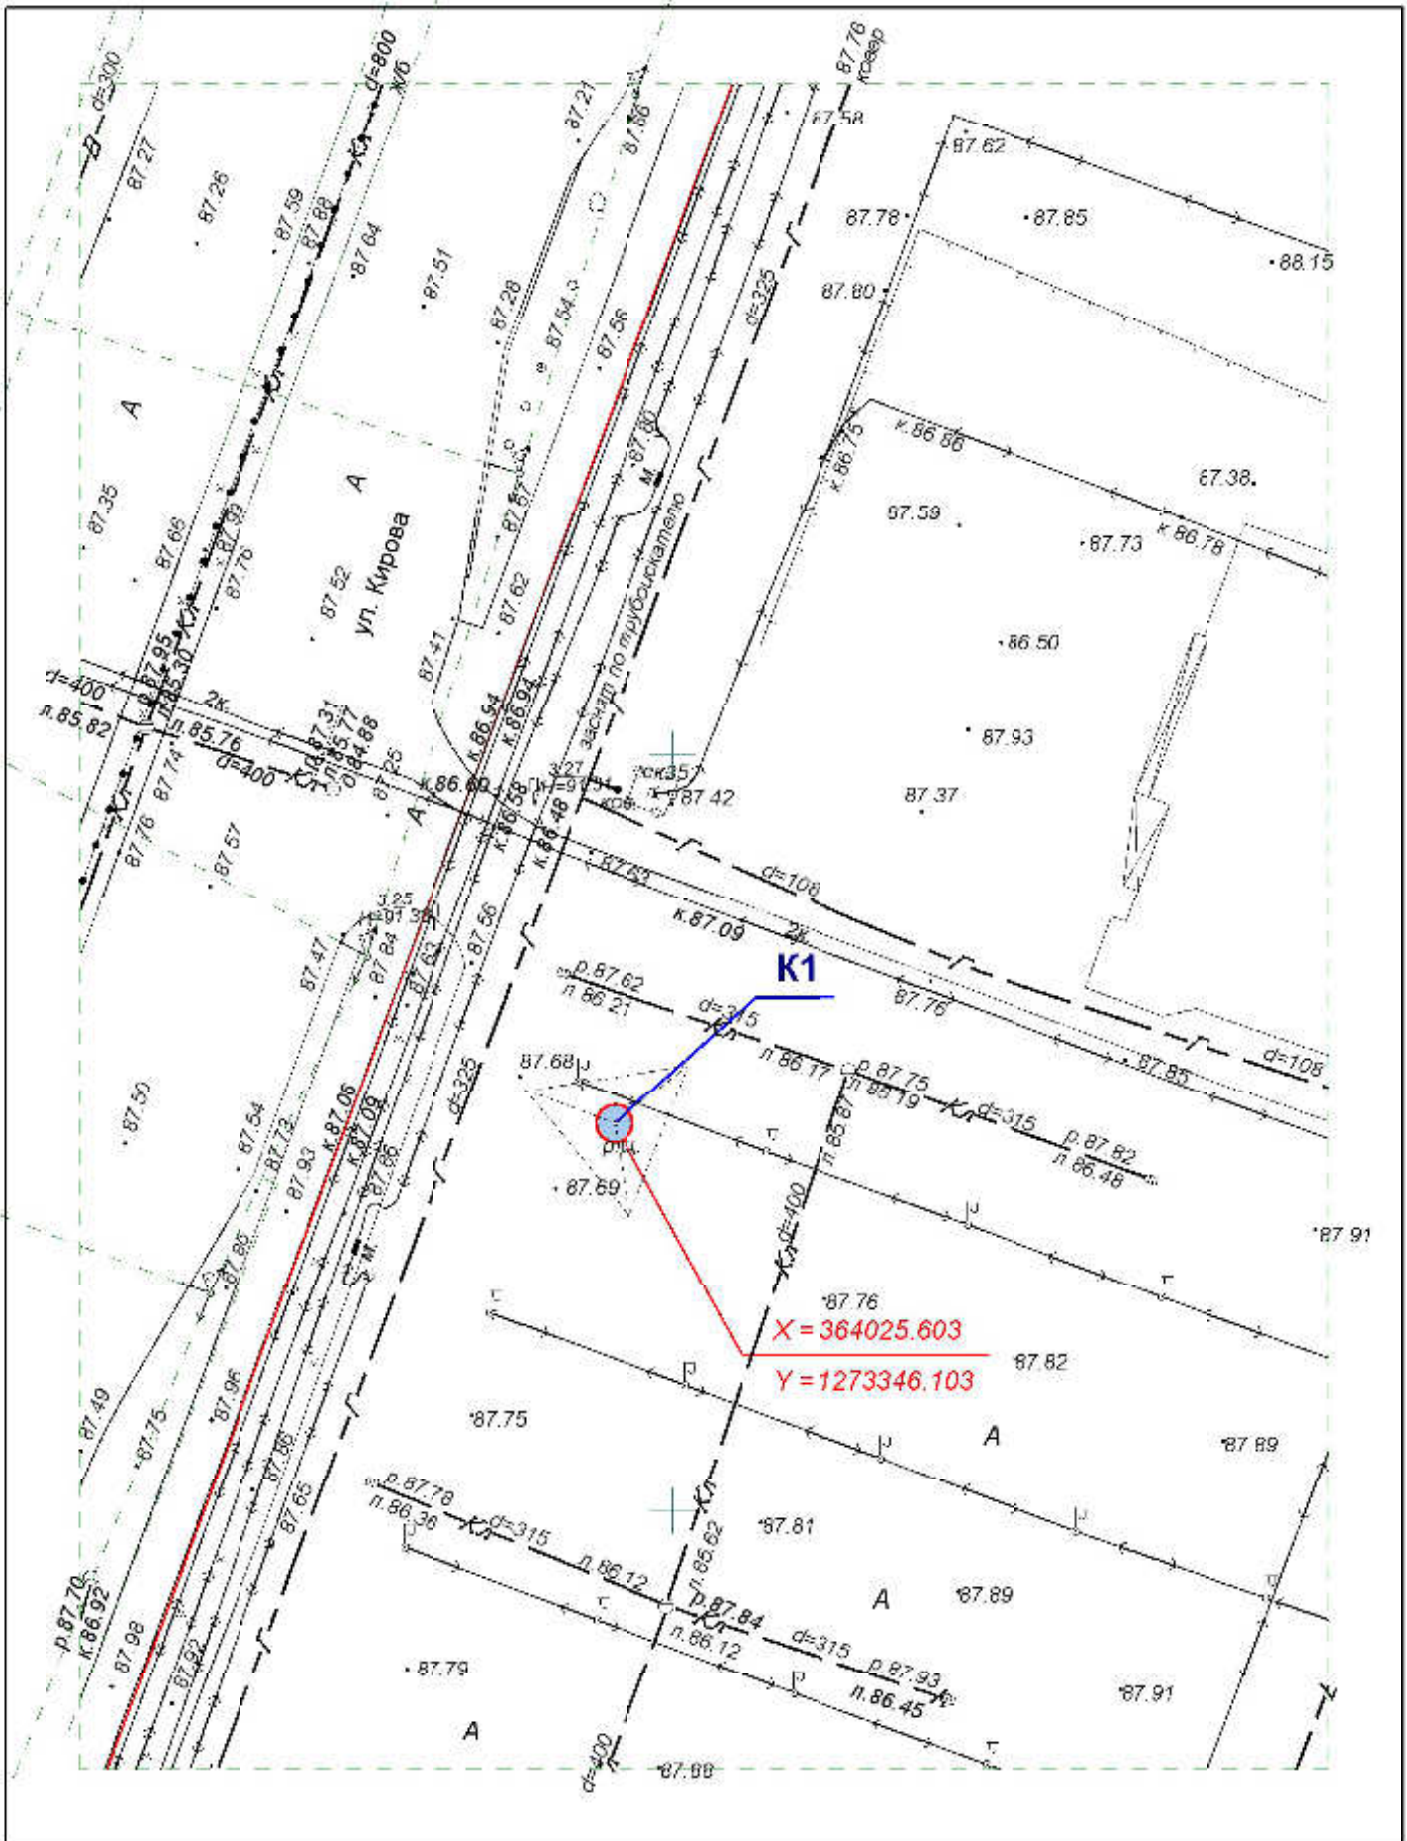

**Схема размещения рекламных конструкций
на территории городского округа "Город Йошкар-Ола"**

Директор	Парманов		Рекламная конструкция	МУП "Архитектор"
Нач. отд. ИОГД	Ратманов		K1