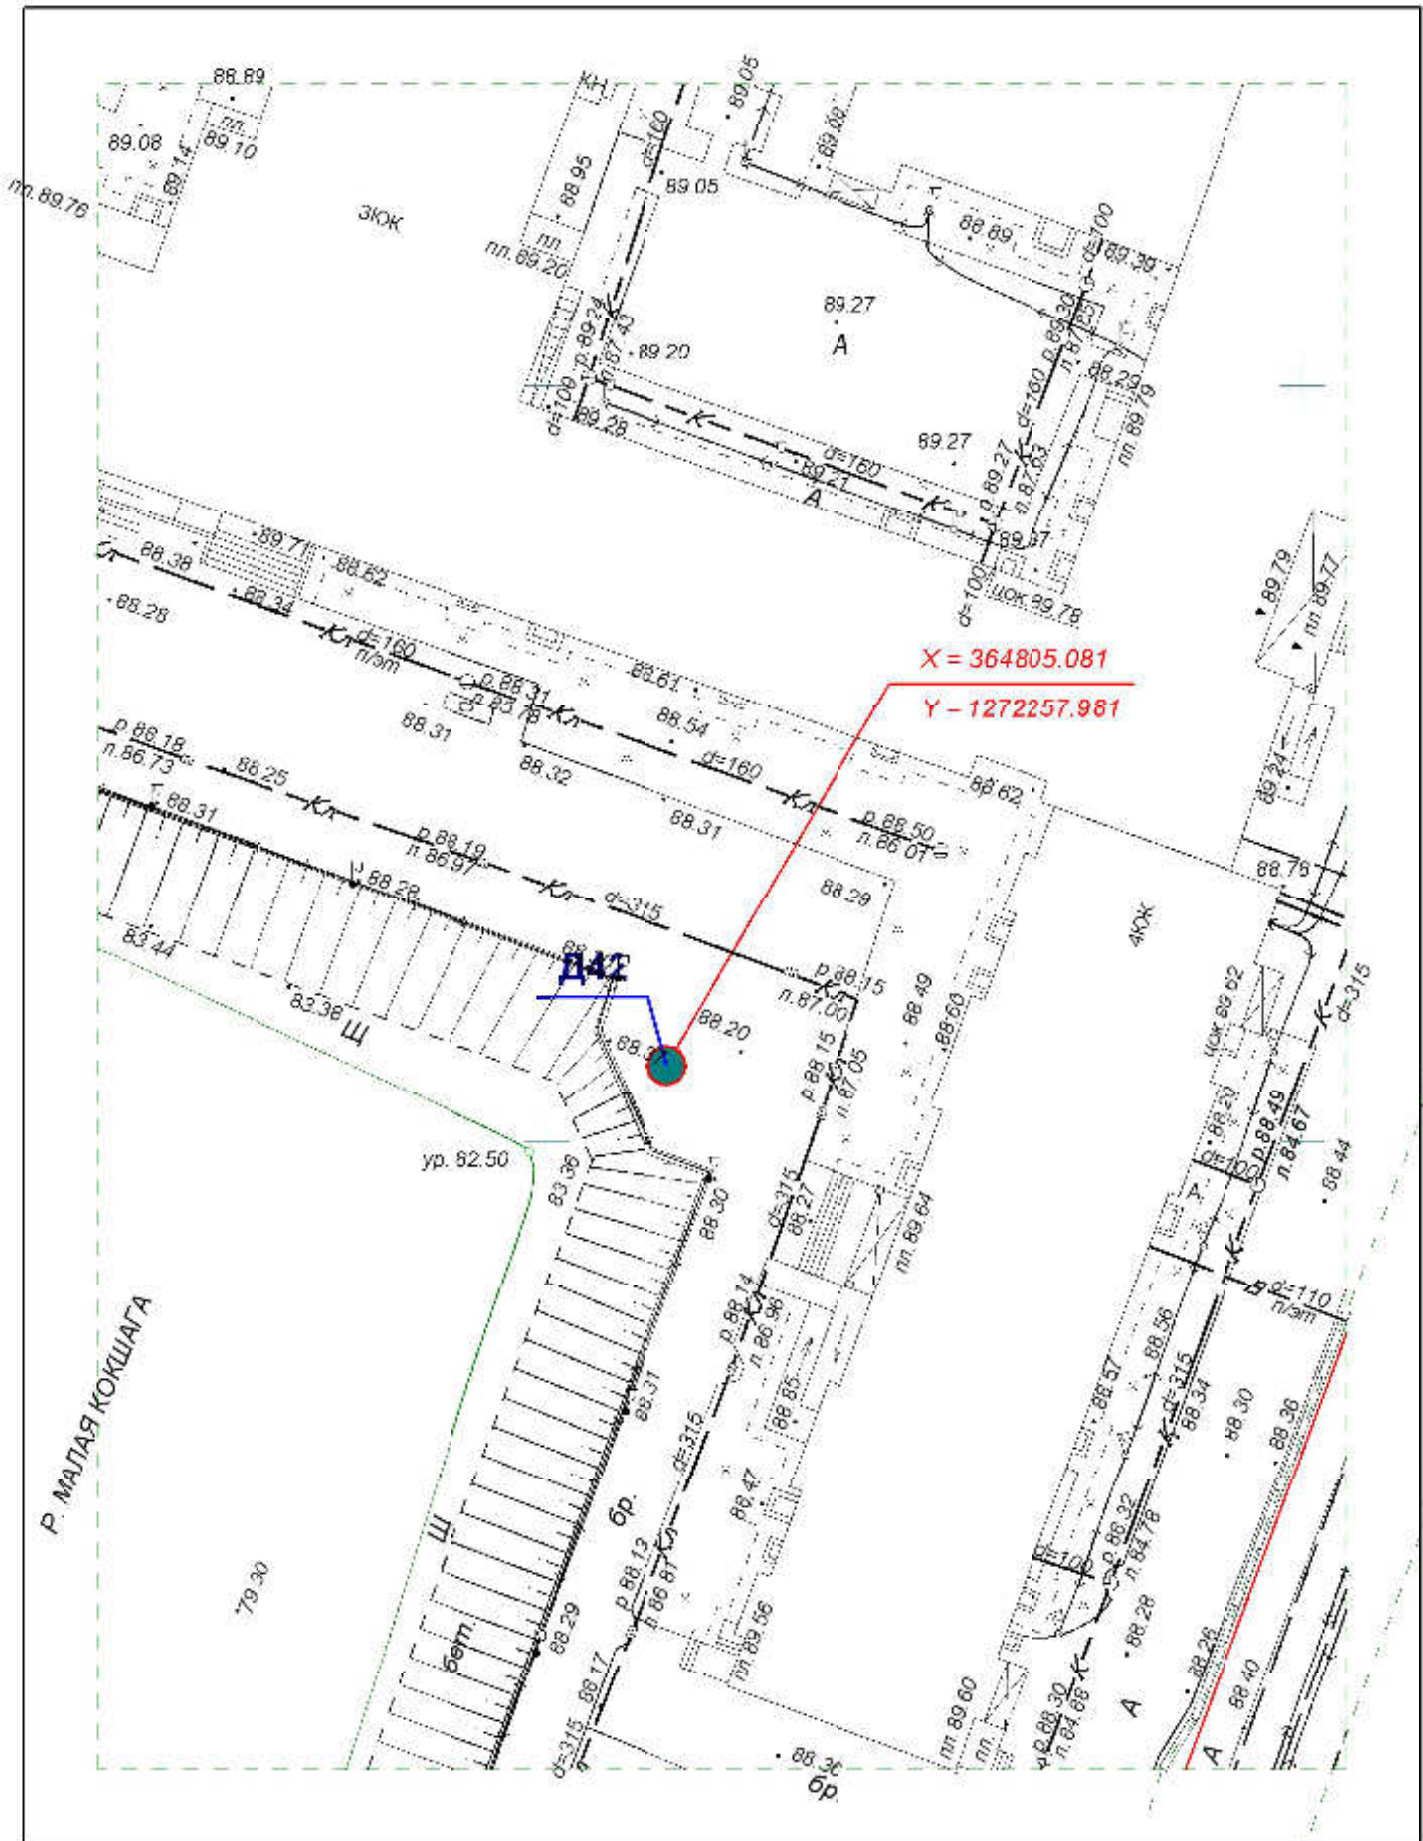

**Схема размещения рекламных конструкций
на территории городского округа "Город ЙошкарОла"**

Директор	Парманов		Рекламная конструкция	МУП "Архитектор"
Нач. отд. ИОГД	Ратманов		Д42