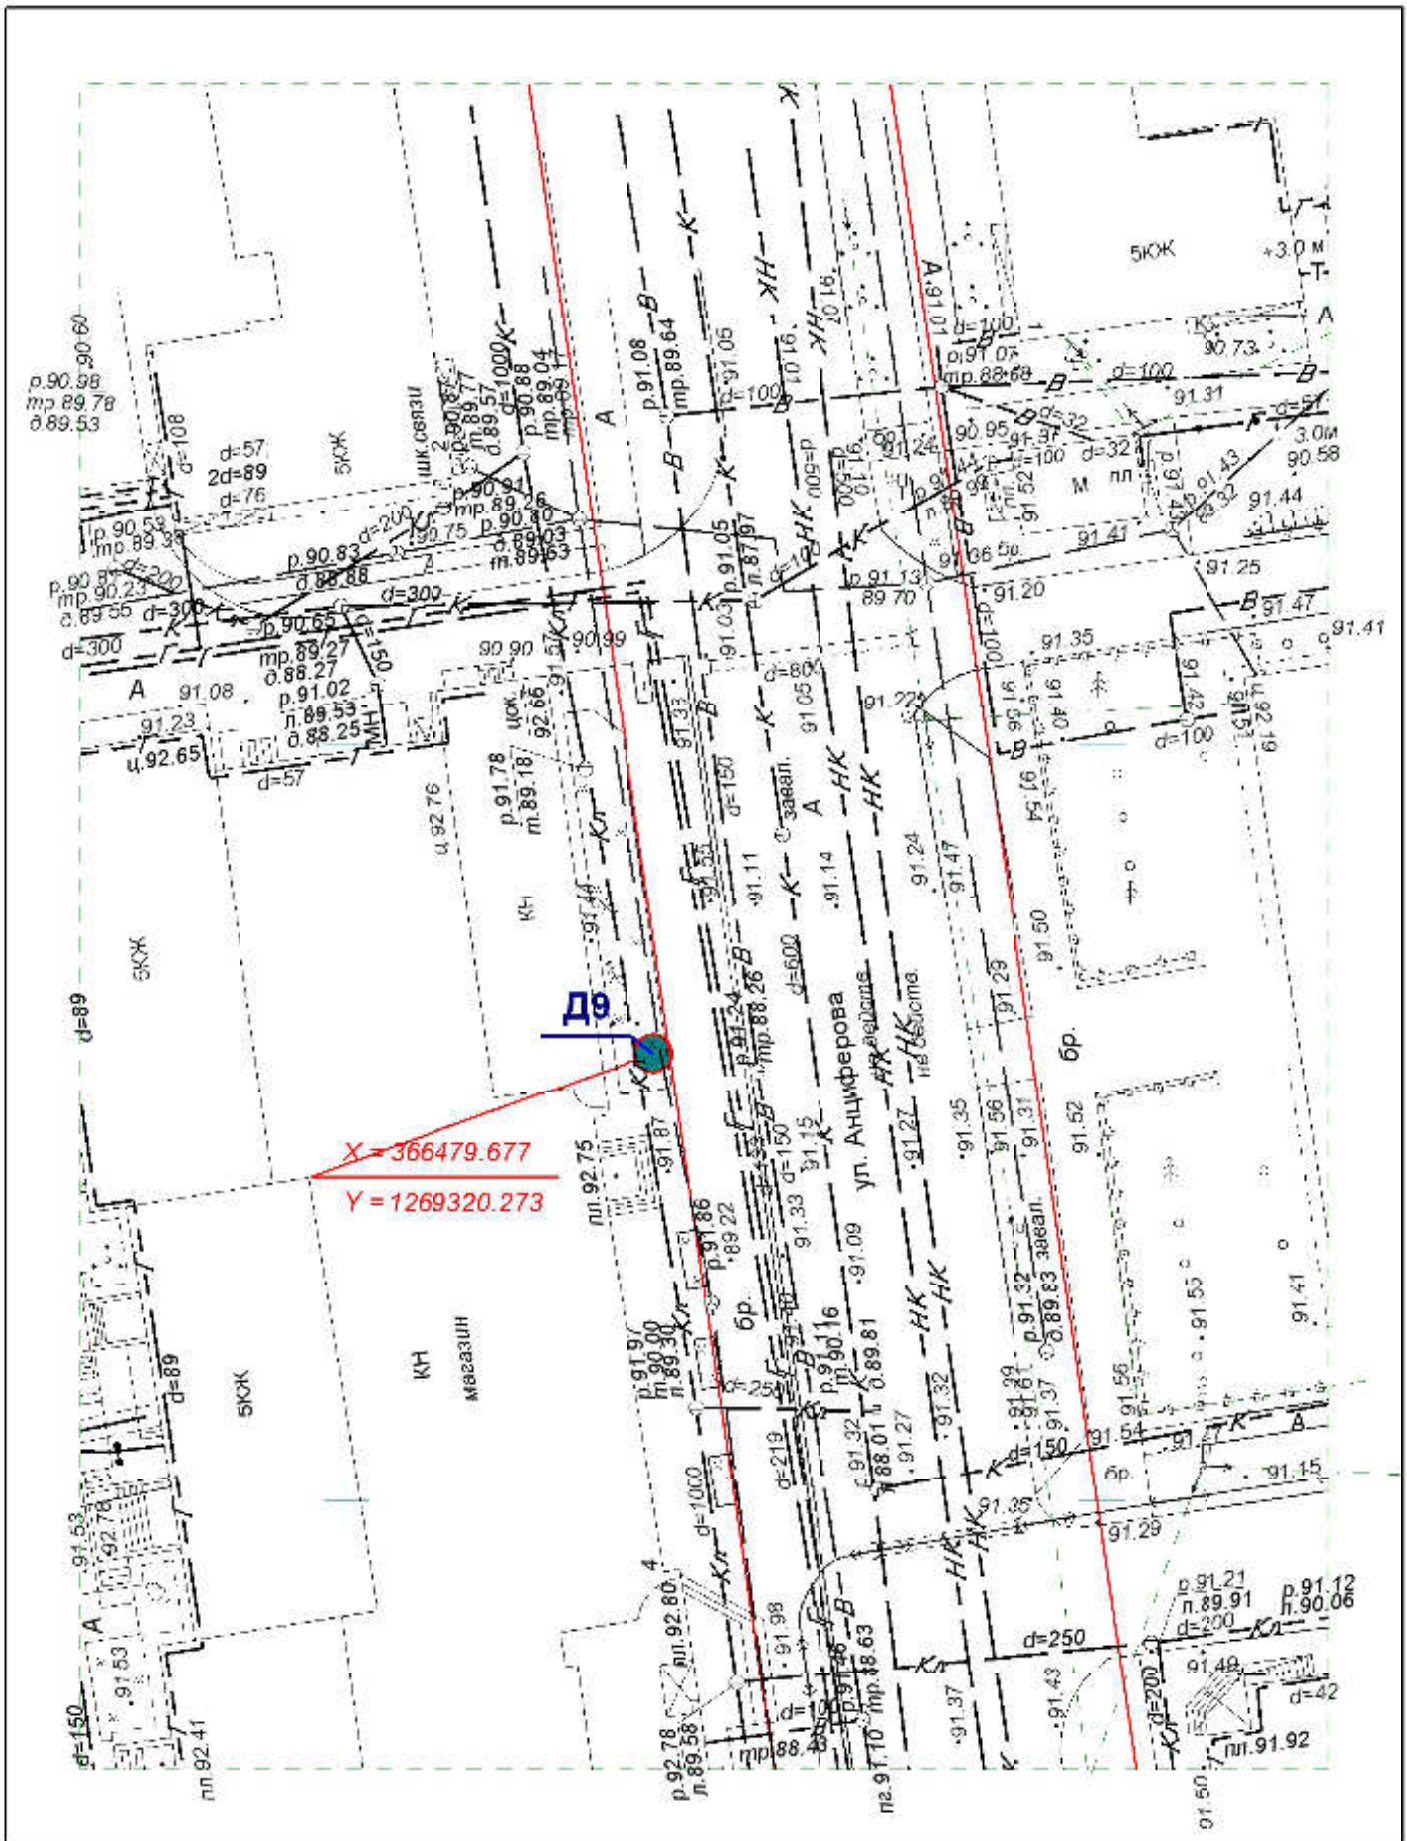

**Схема размещения рекламных конструкций
на территории городского округа "Город ЙошкарОла"**

Директор	Парманов		Рекламная конструкция	МУП "Архитектор"
Нач. отд. ИОГД	Ратманов		до