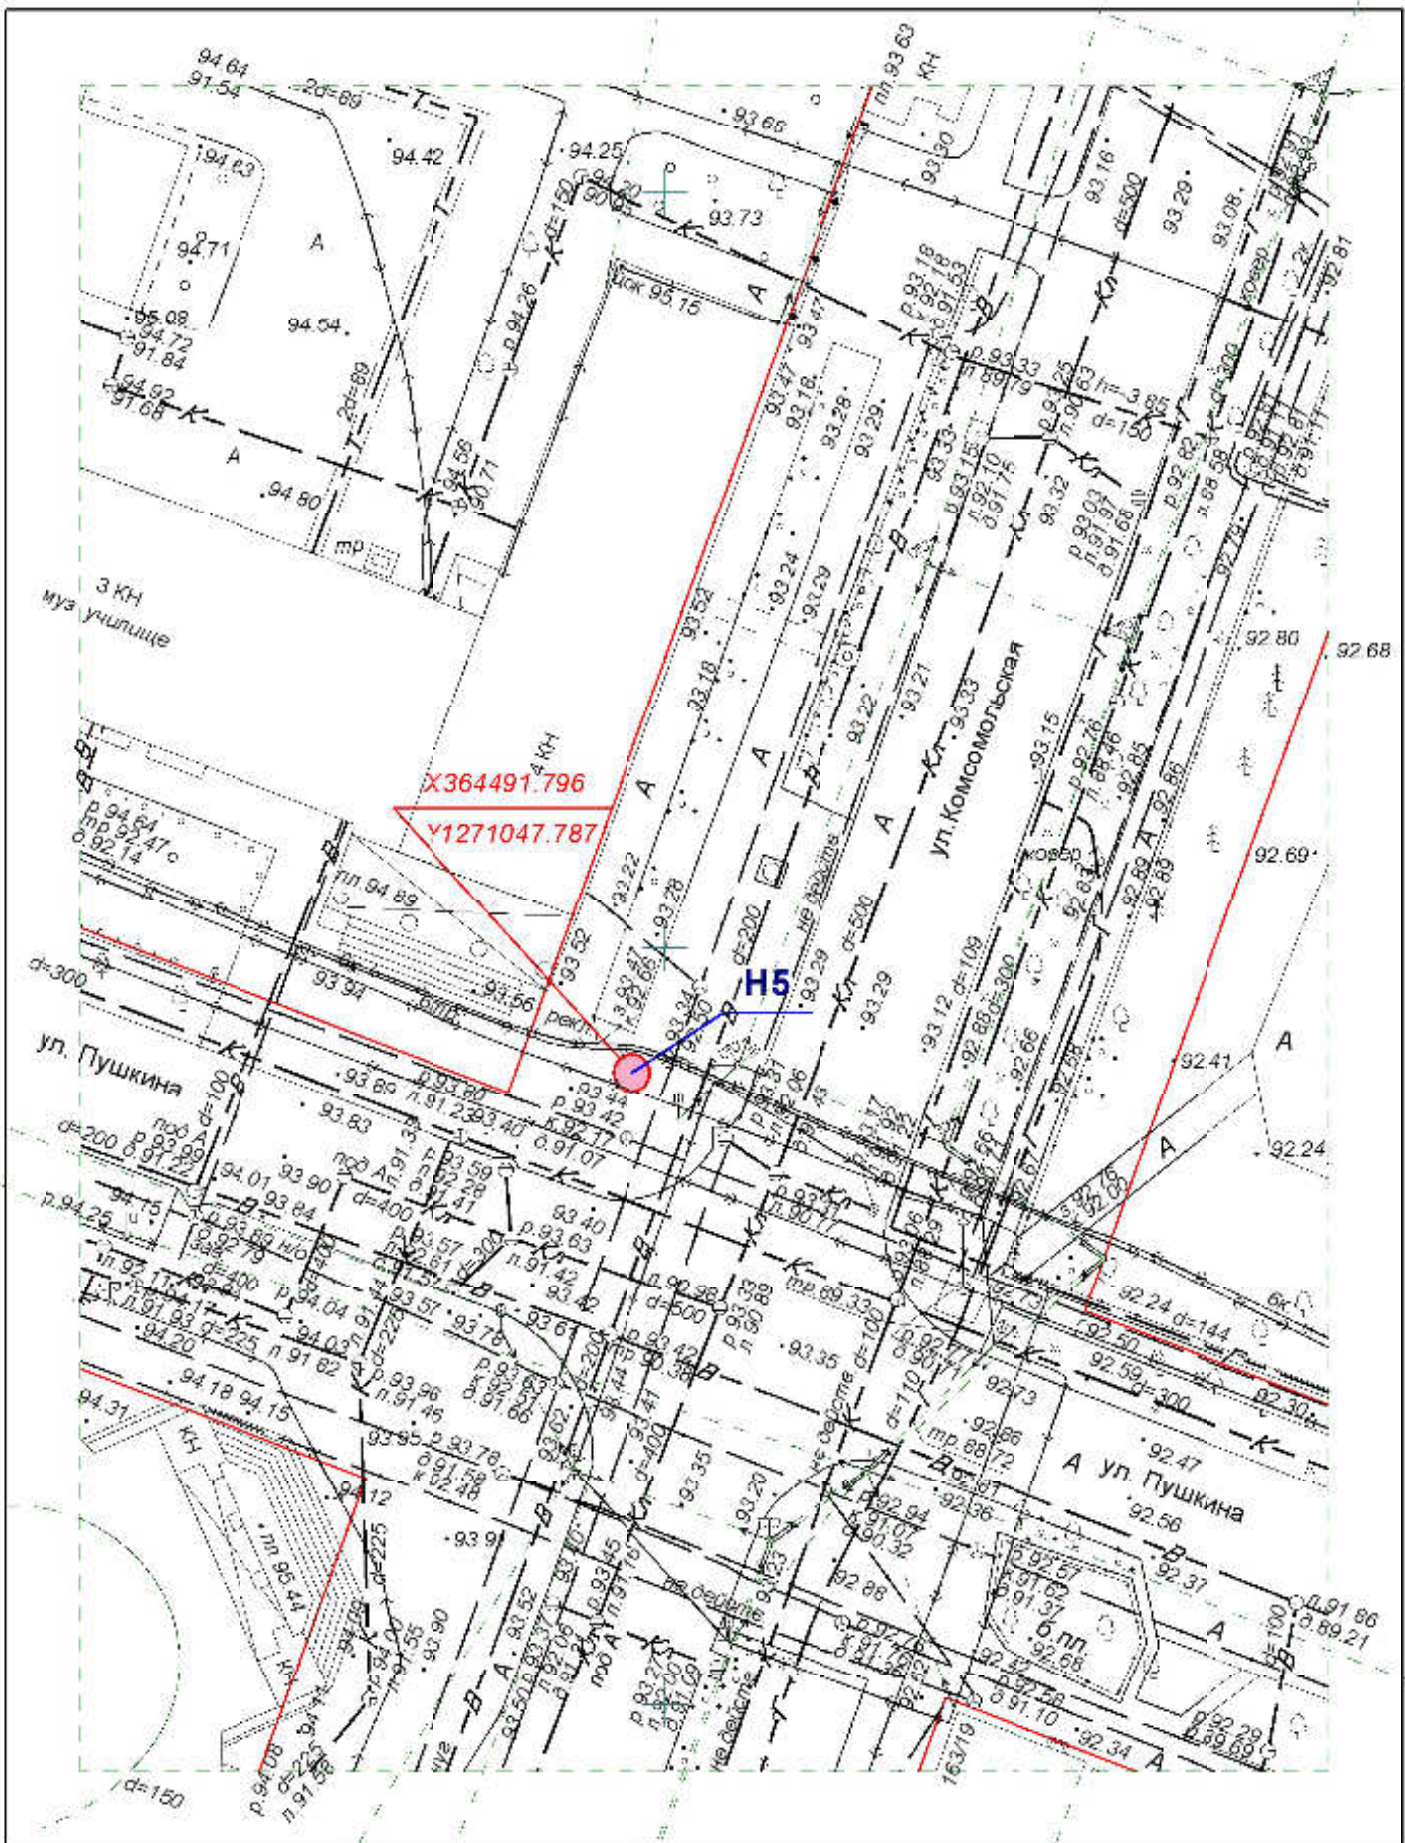

**Схема размещения рекламных конструкций
на территории городского округа "Город ЙошкарОла"**

Директор	Парманов		Рекламная конструкция	МУП "Архитектор"
Нач. отд. ИОГД	Ратманов		H5