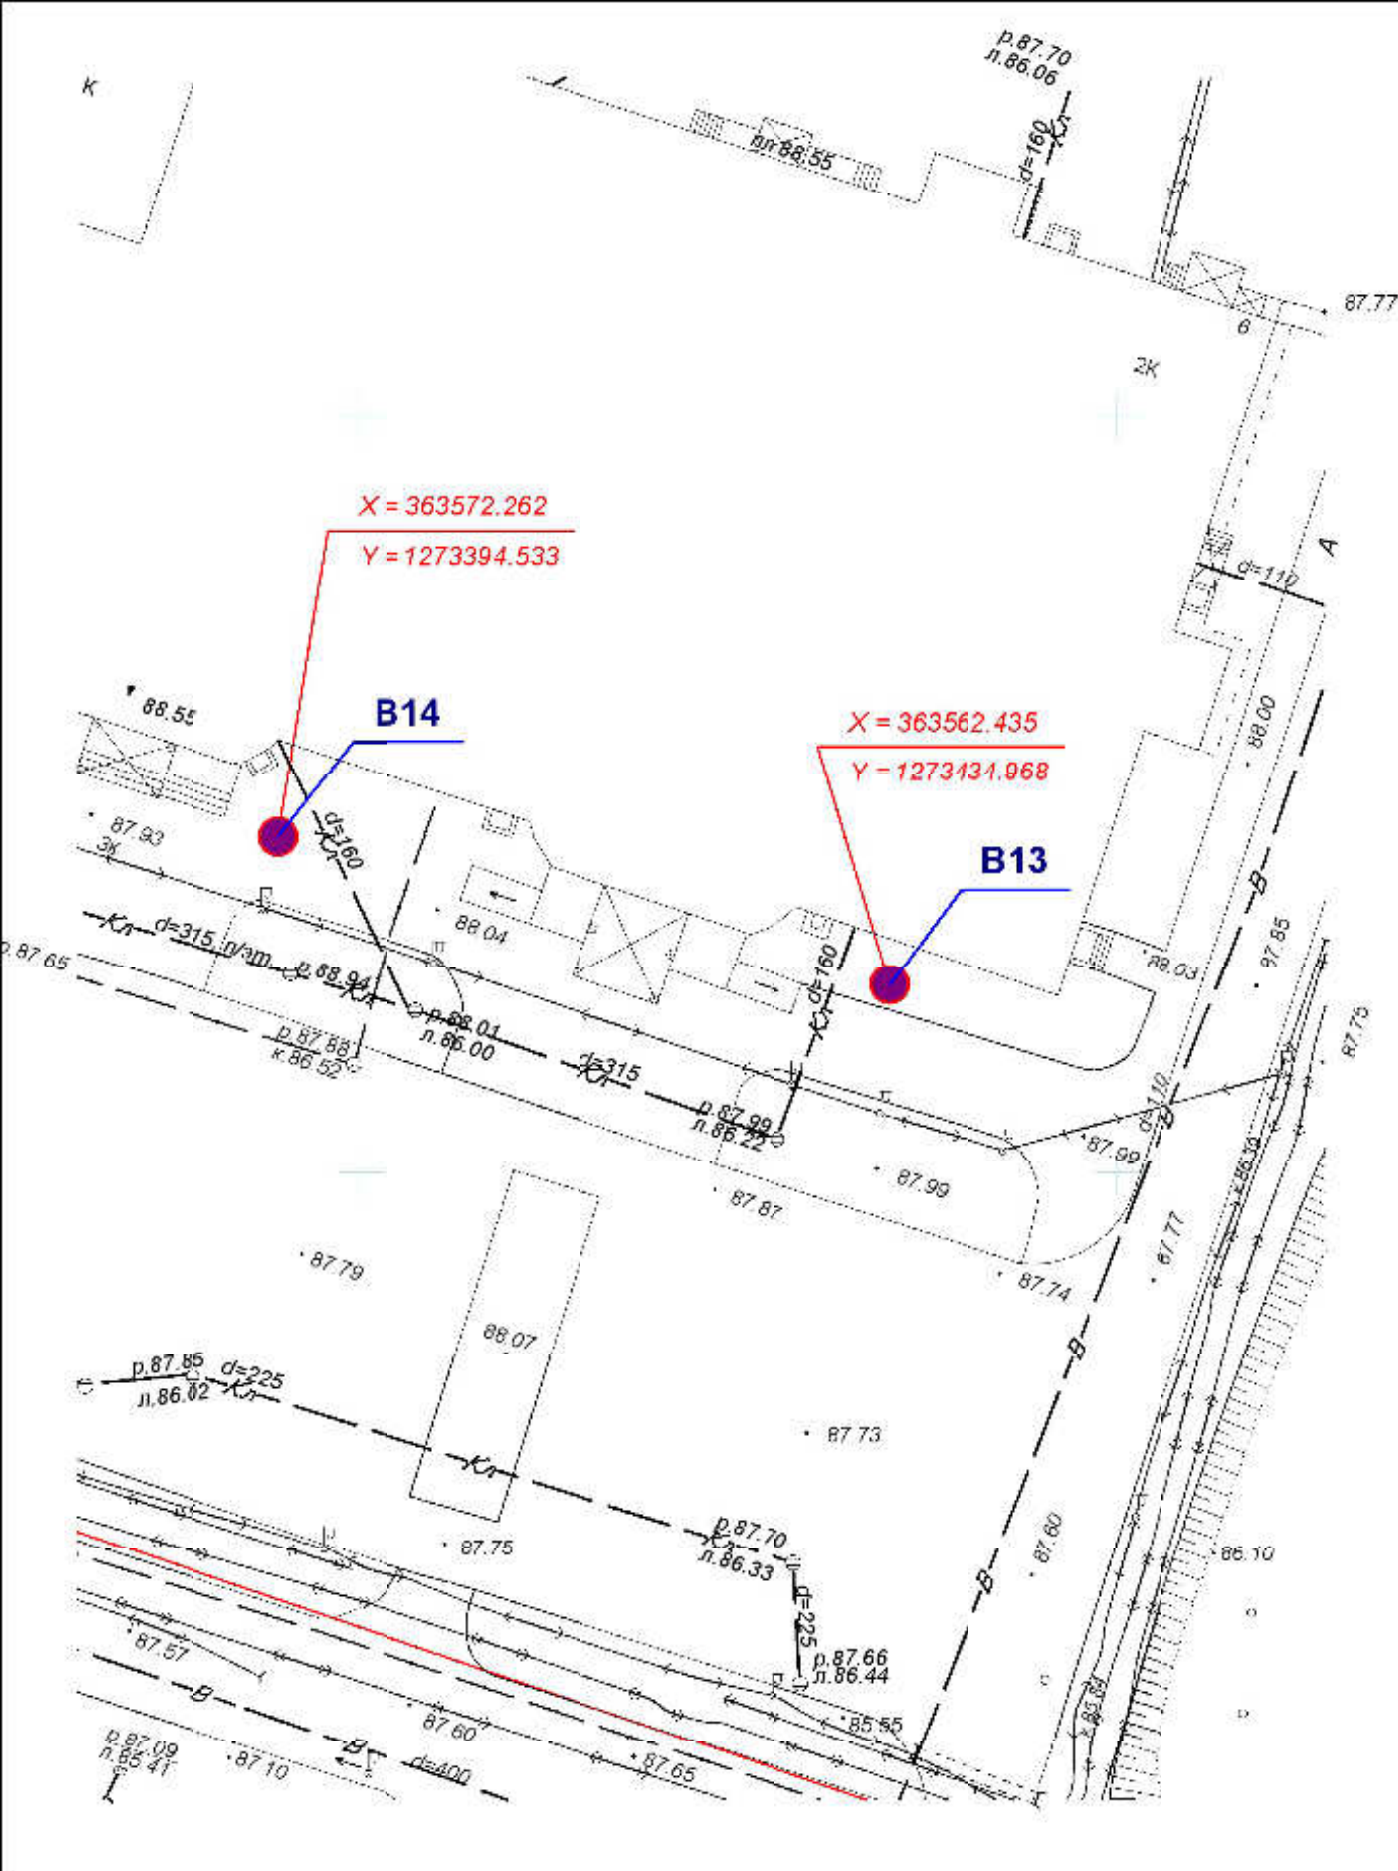

**Схема размещения рекламных конструкций
на территории городского округа "Город ЙошкарОла"**

Директор	Парманов		Рекламная конструкция	МУП "Архитектор"
Нач. отд. ИОГД	Ратманов		B13, B14