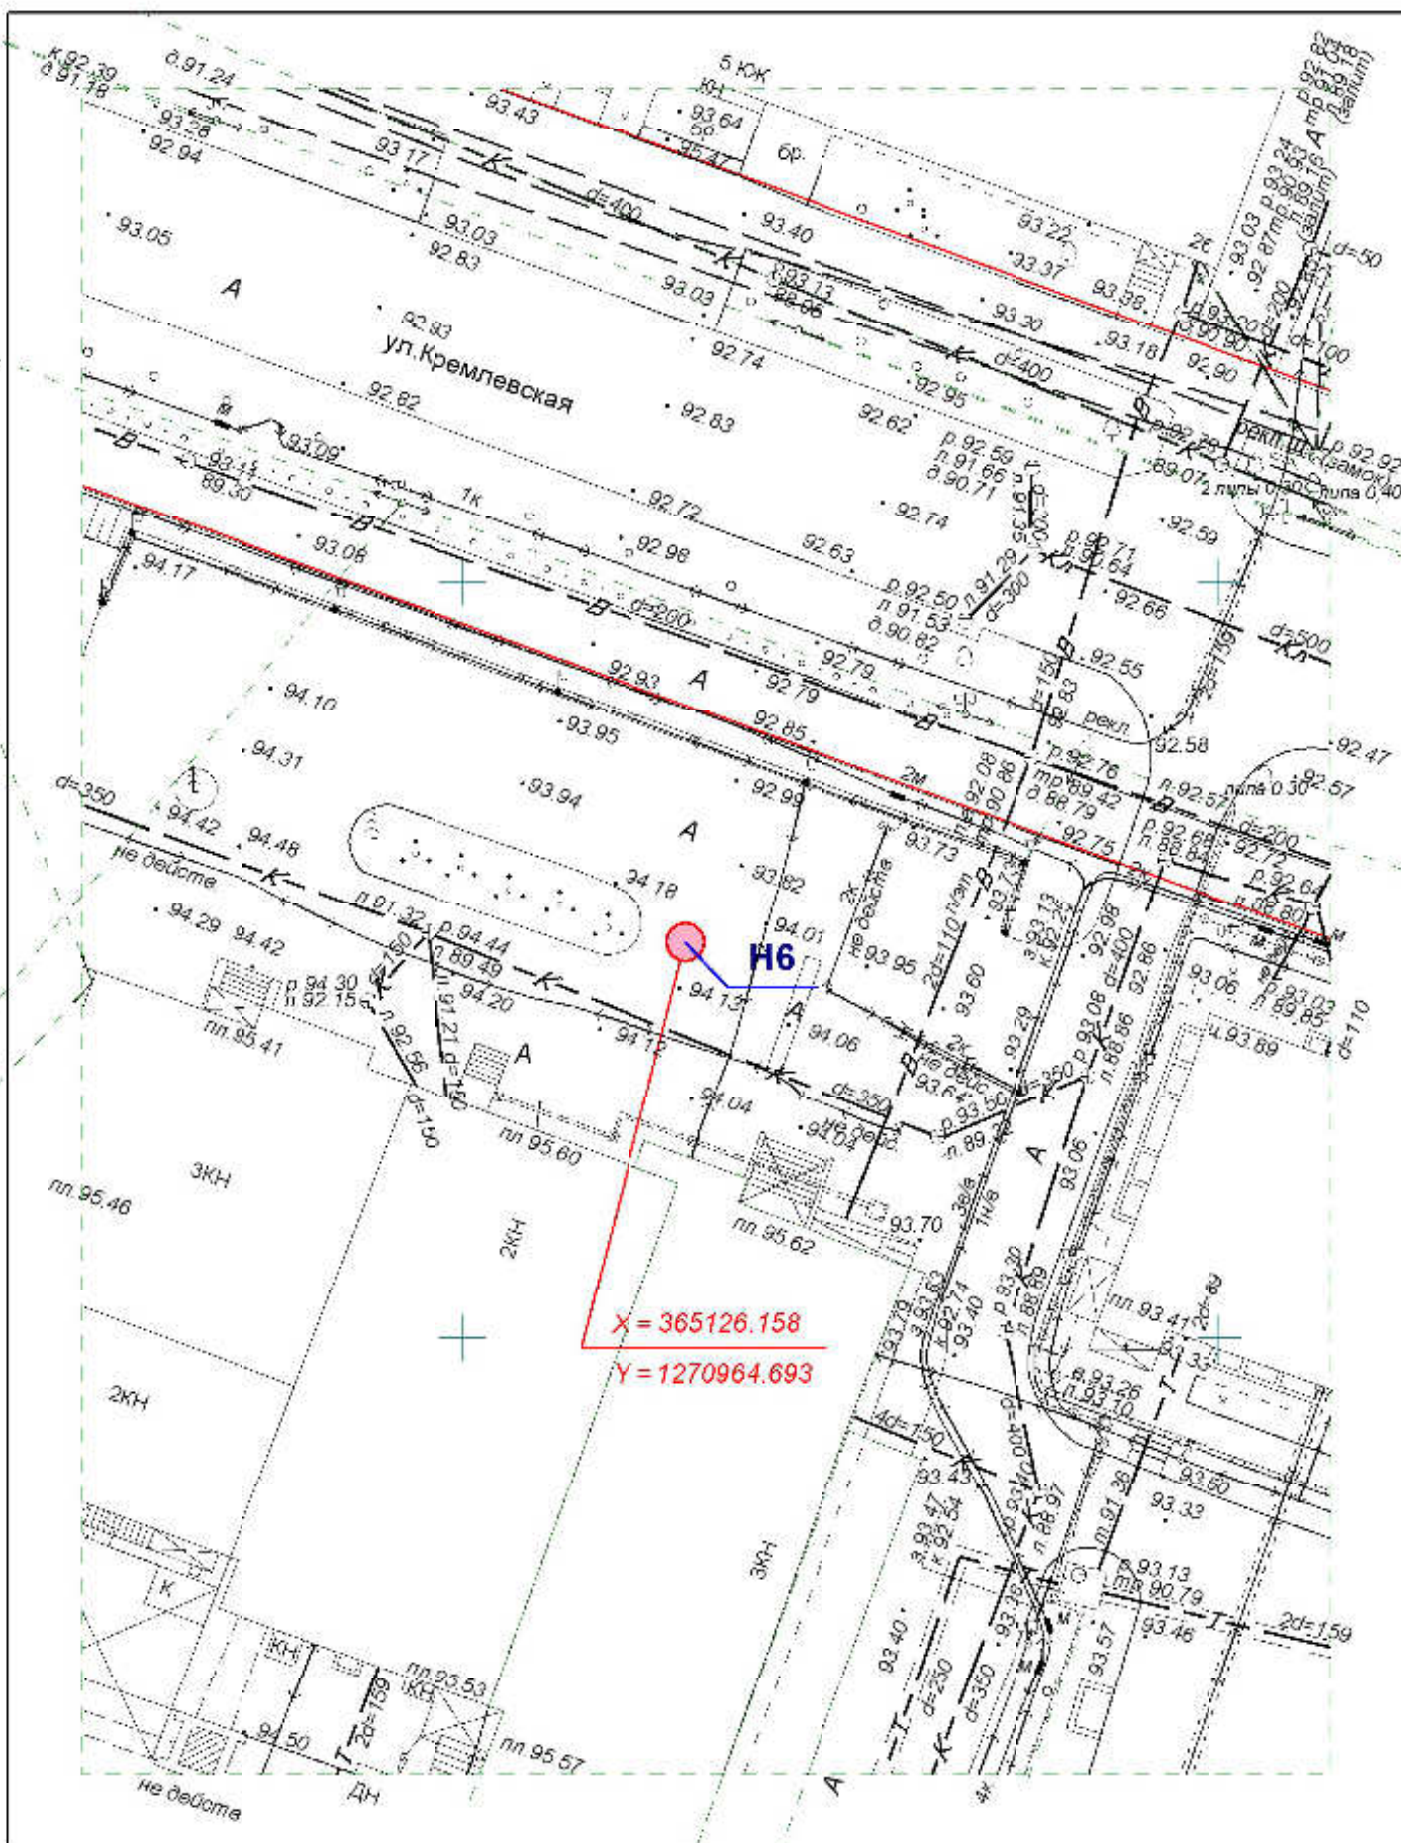

Схема размещения рекламных конструкций на территории городского округа "Город ЙошкарОла"

Директор	Парманов		Рекламная конструкция	
Нач. отд. ИОГД	Ратманов		Н6	МУП "Архитектор"