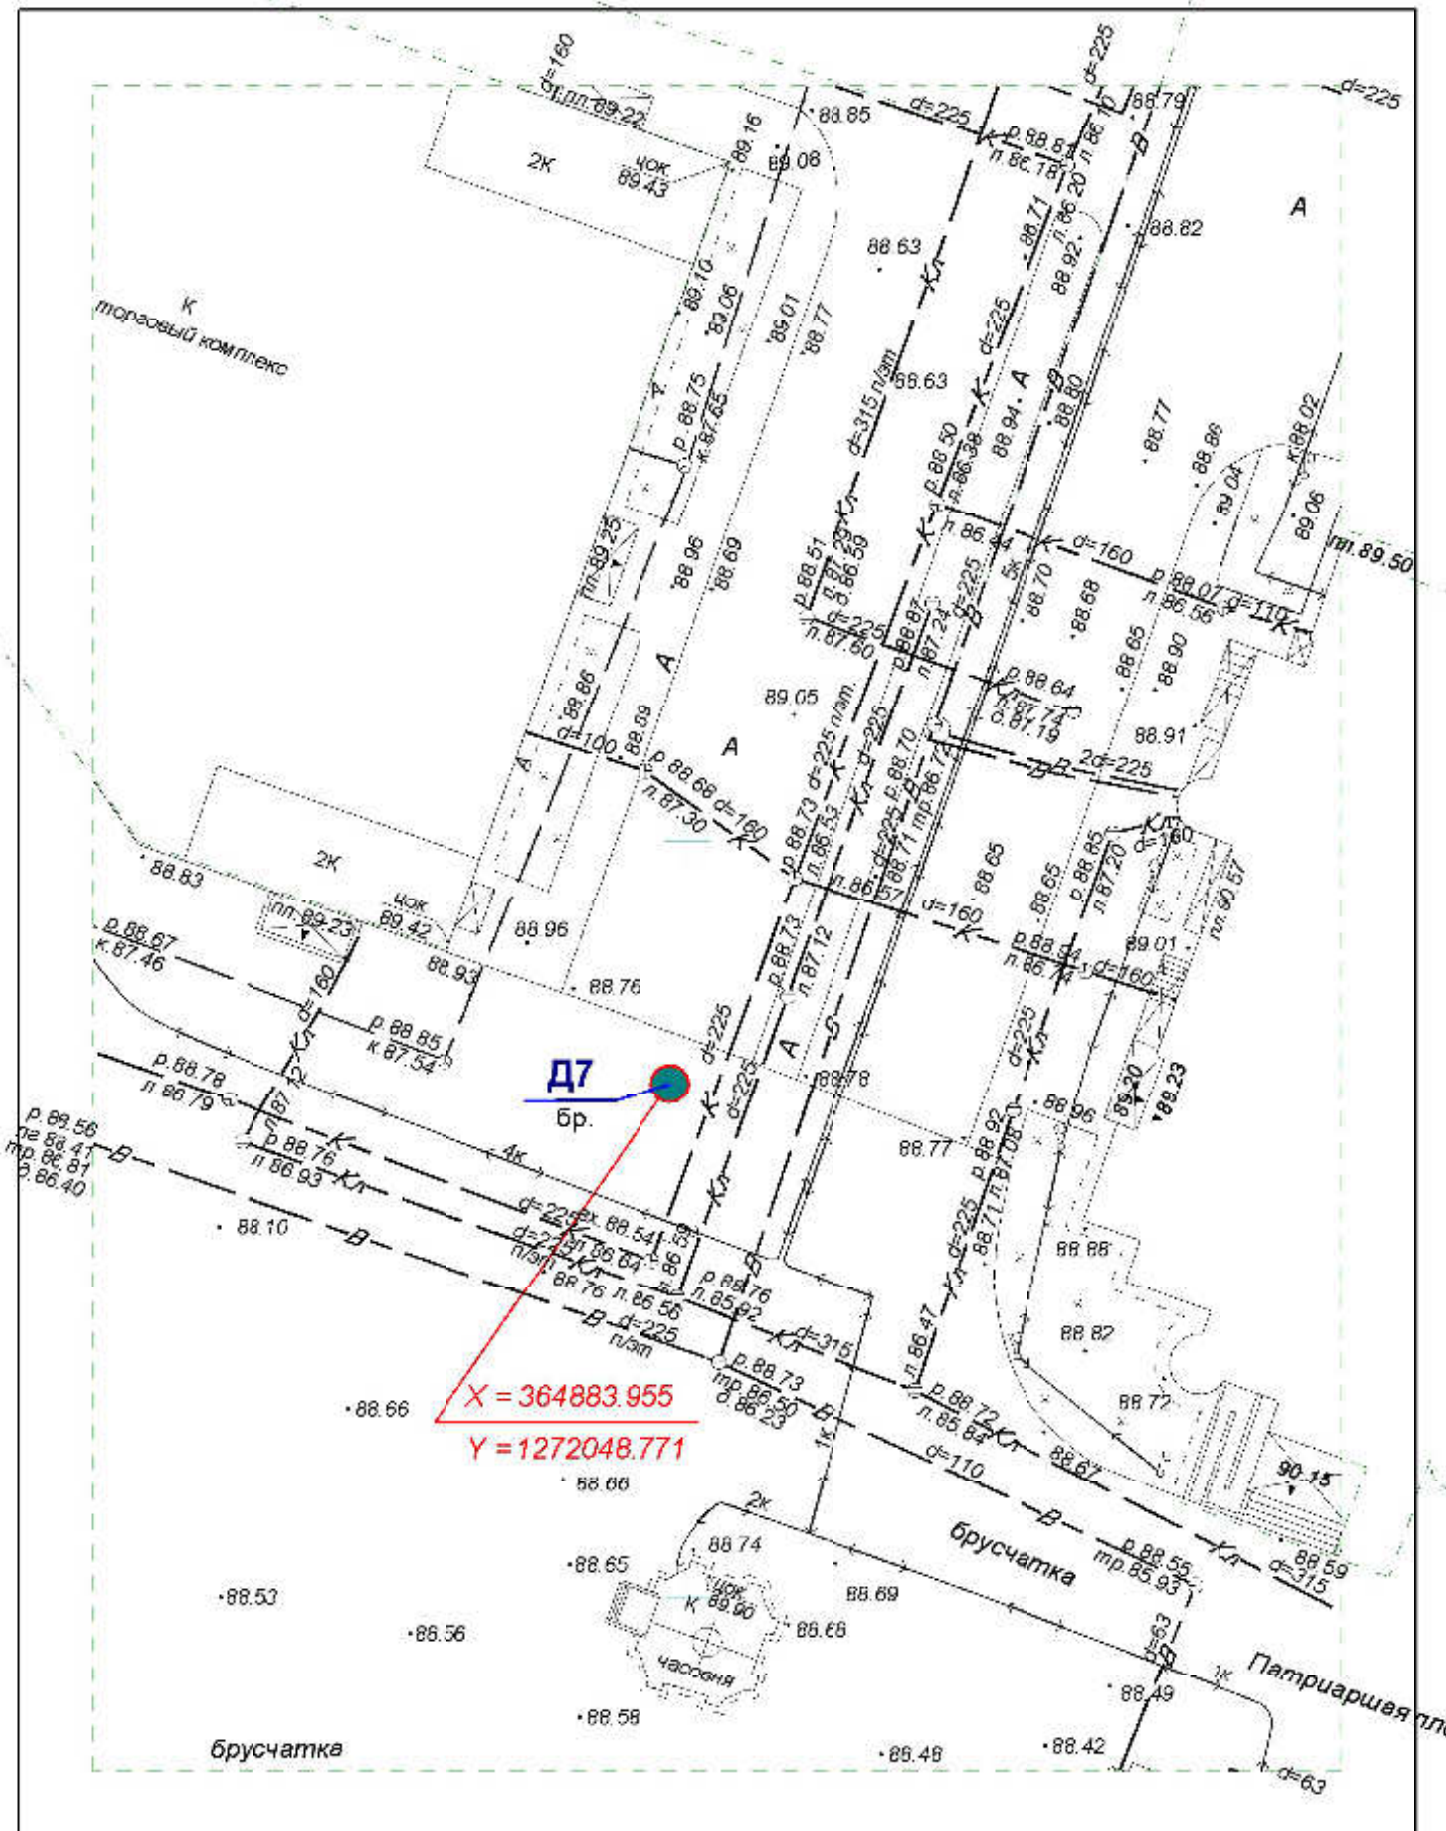

**Схема размещения рекламных конструкций
на территории городского округа "Город ЙошкарОла"**

Директор	Парманов		Рекламная конструкция	МУП "Архитектор"
Нач. отд. ИОГД	Ратманов		D7