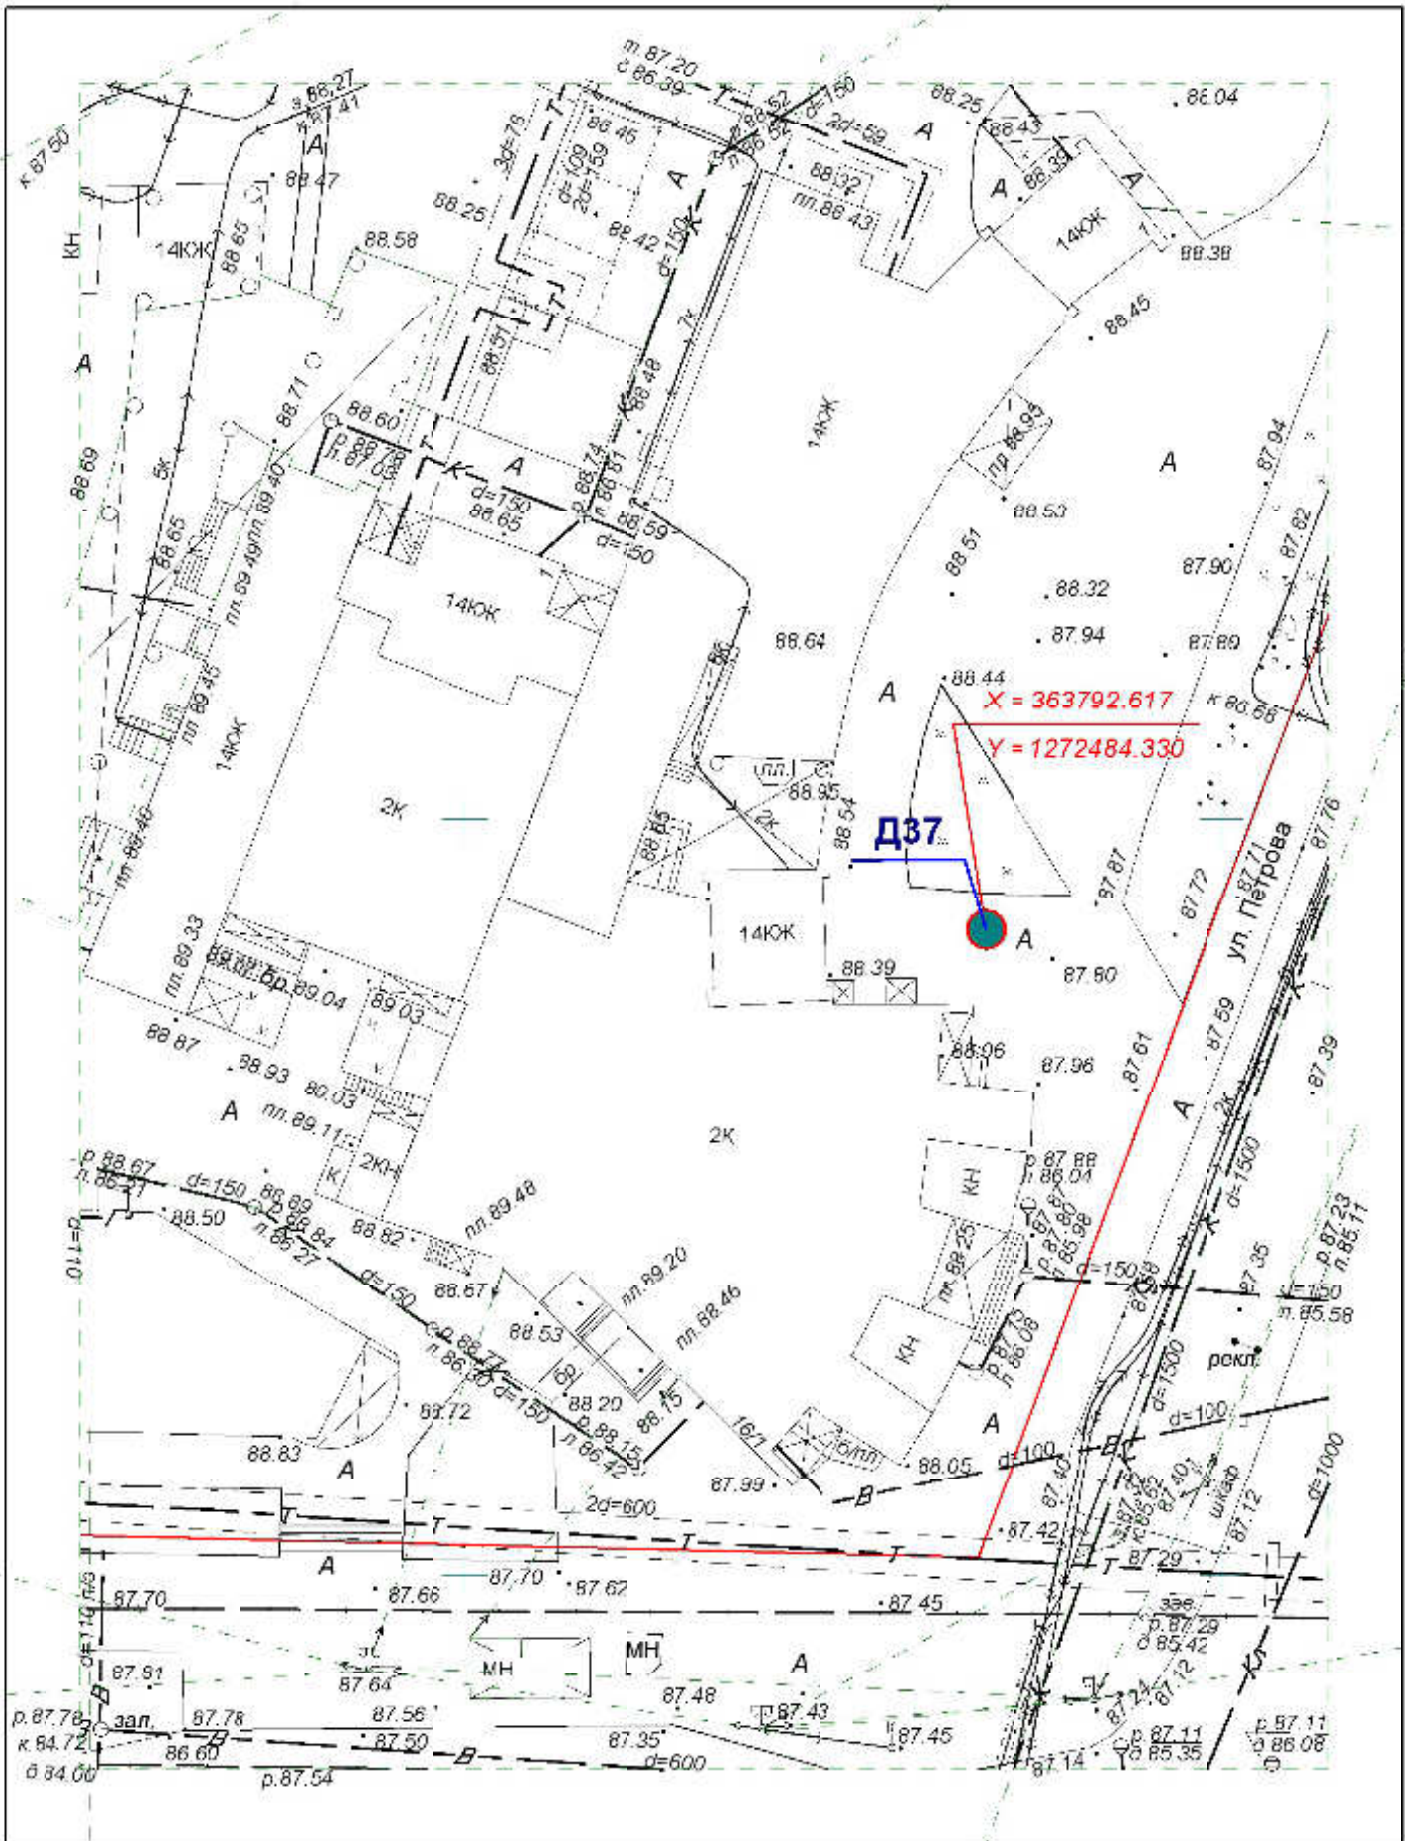

**Схема размещения рекламных конструкций
на территории городского округа "Город ЙошкарОла"**

Директор	Парманов		Рекламная конструкция	
Нач. отд. ИОГД	Ратманов		Д37	МУП "Архитектор"