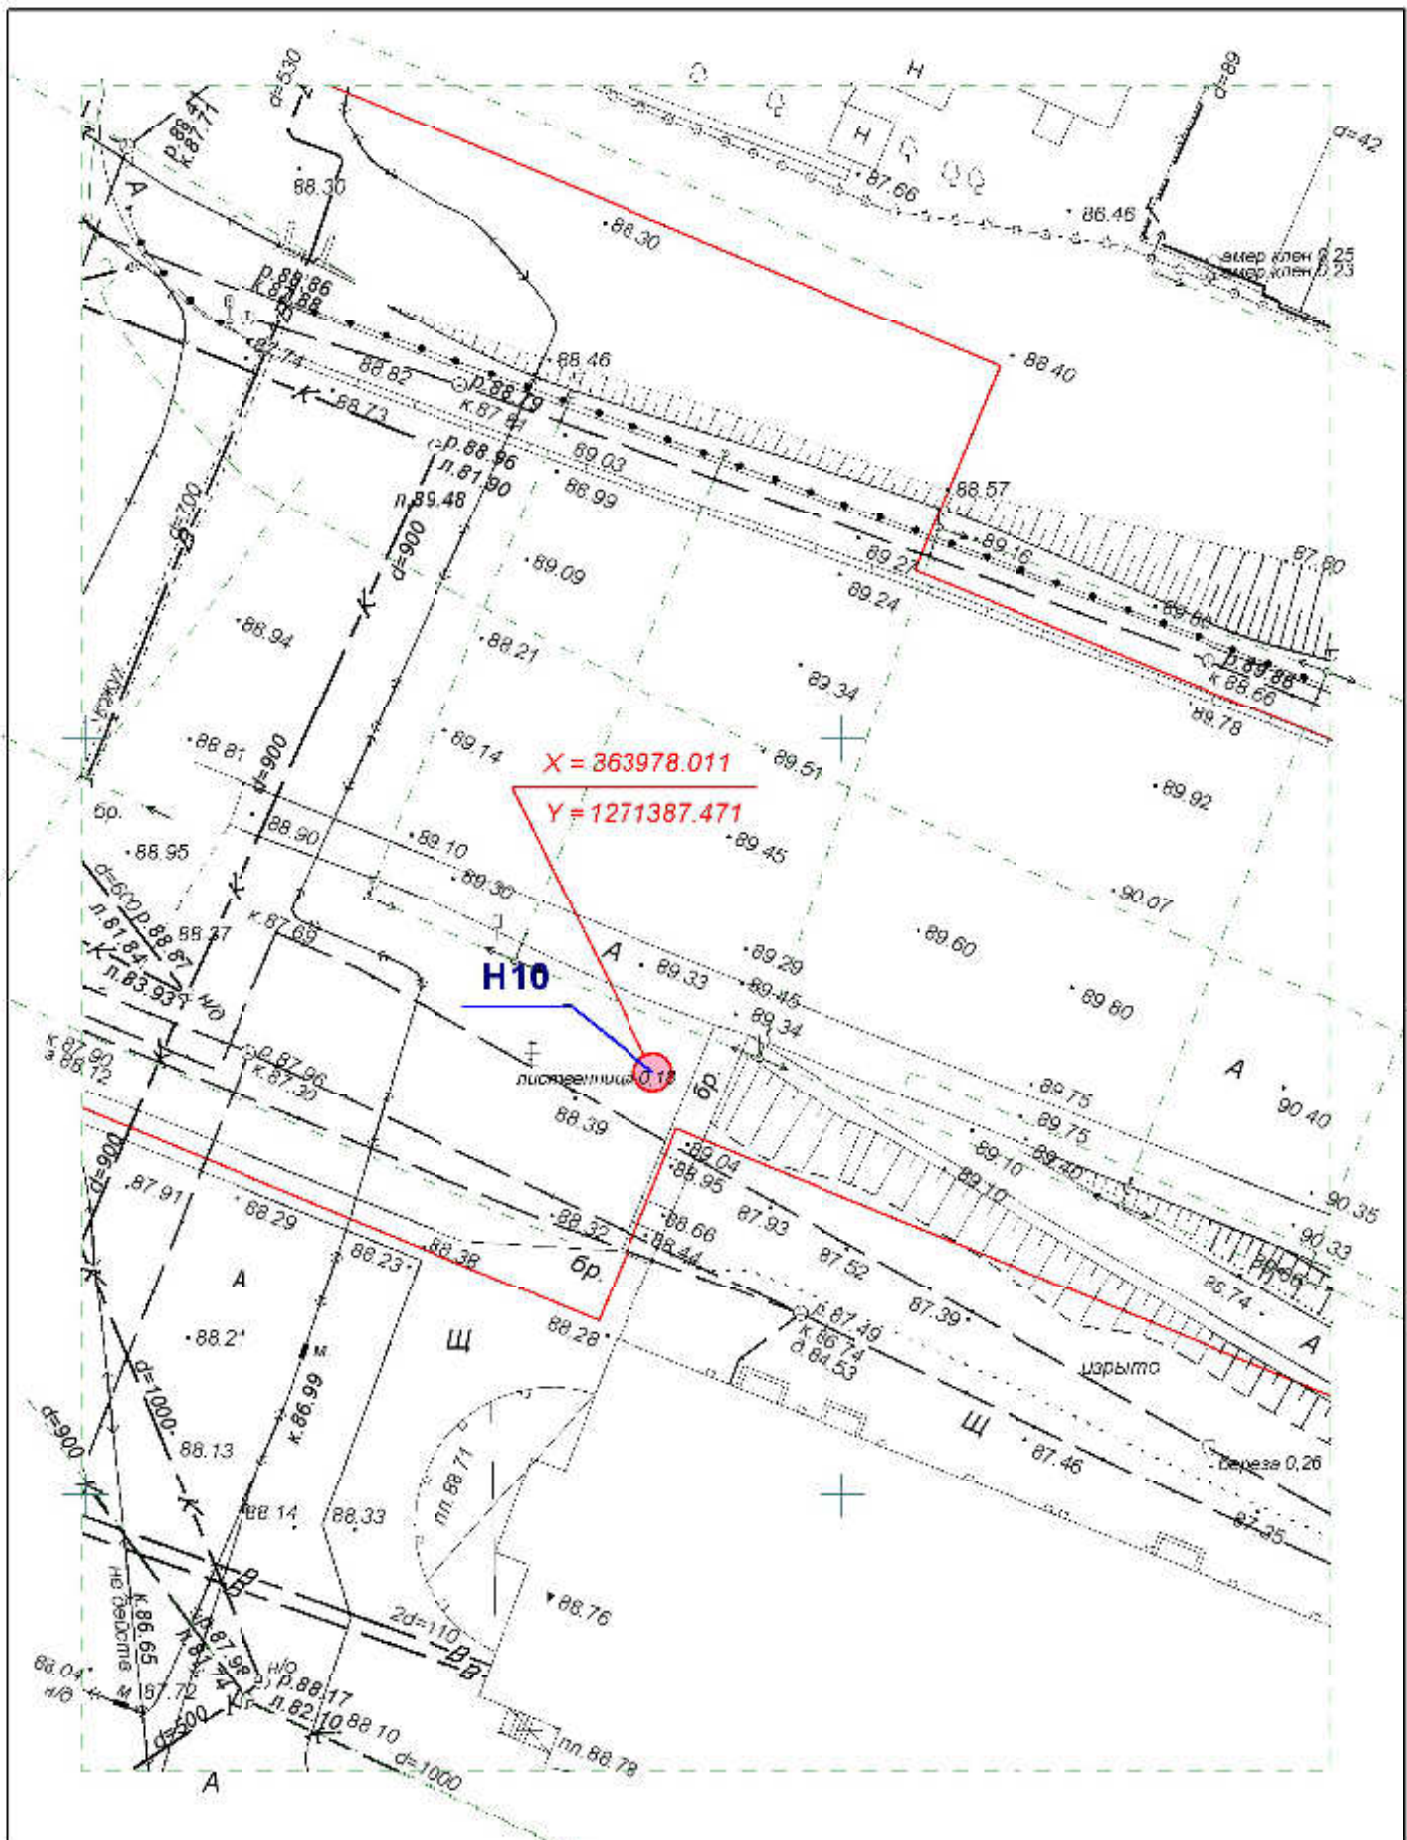

**Схема размещения рекламных конструкций
на территории городского округа "Город ЙошкарОла"**

Директор	Парманов		Рекламная конструкция	МУП "Архитектор"
Нач. отд. ИОГД	Ратманов		Н10