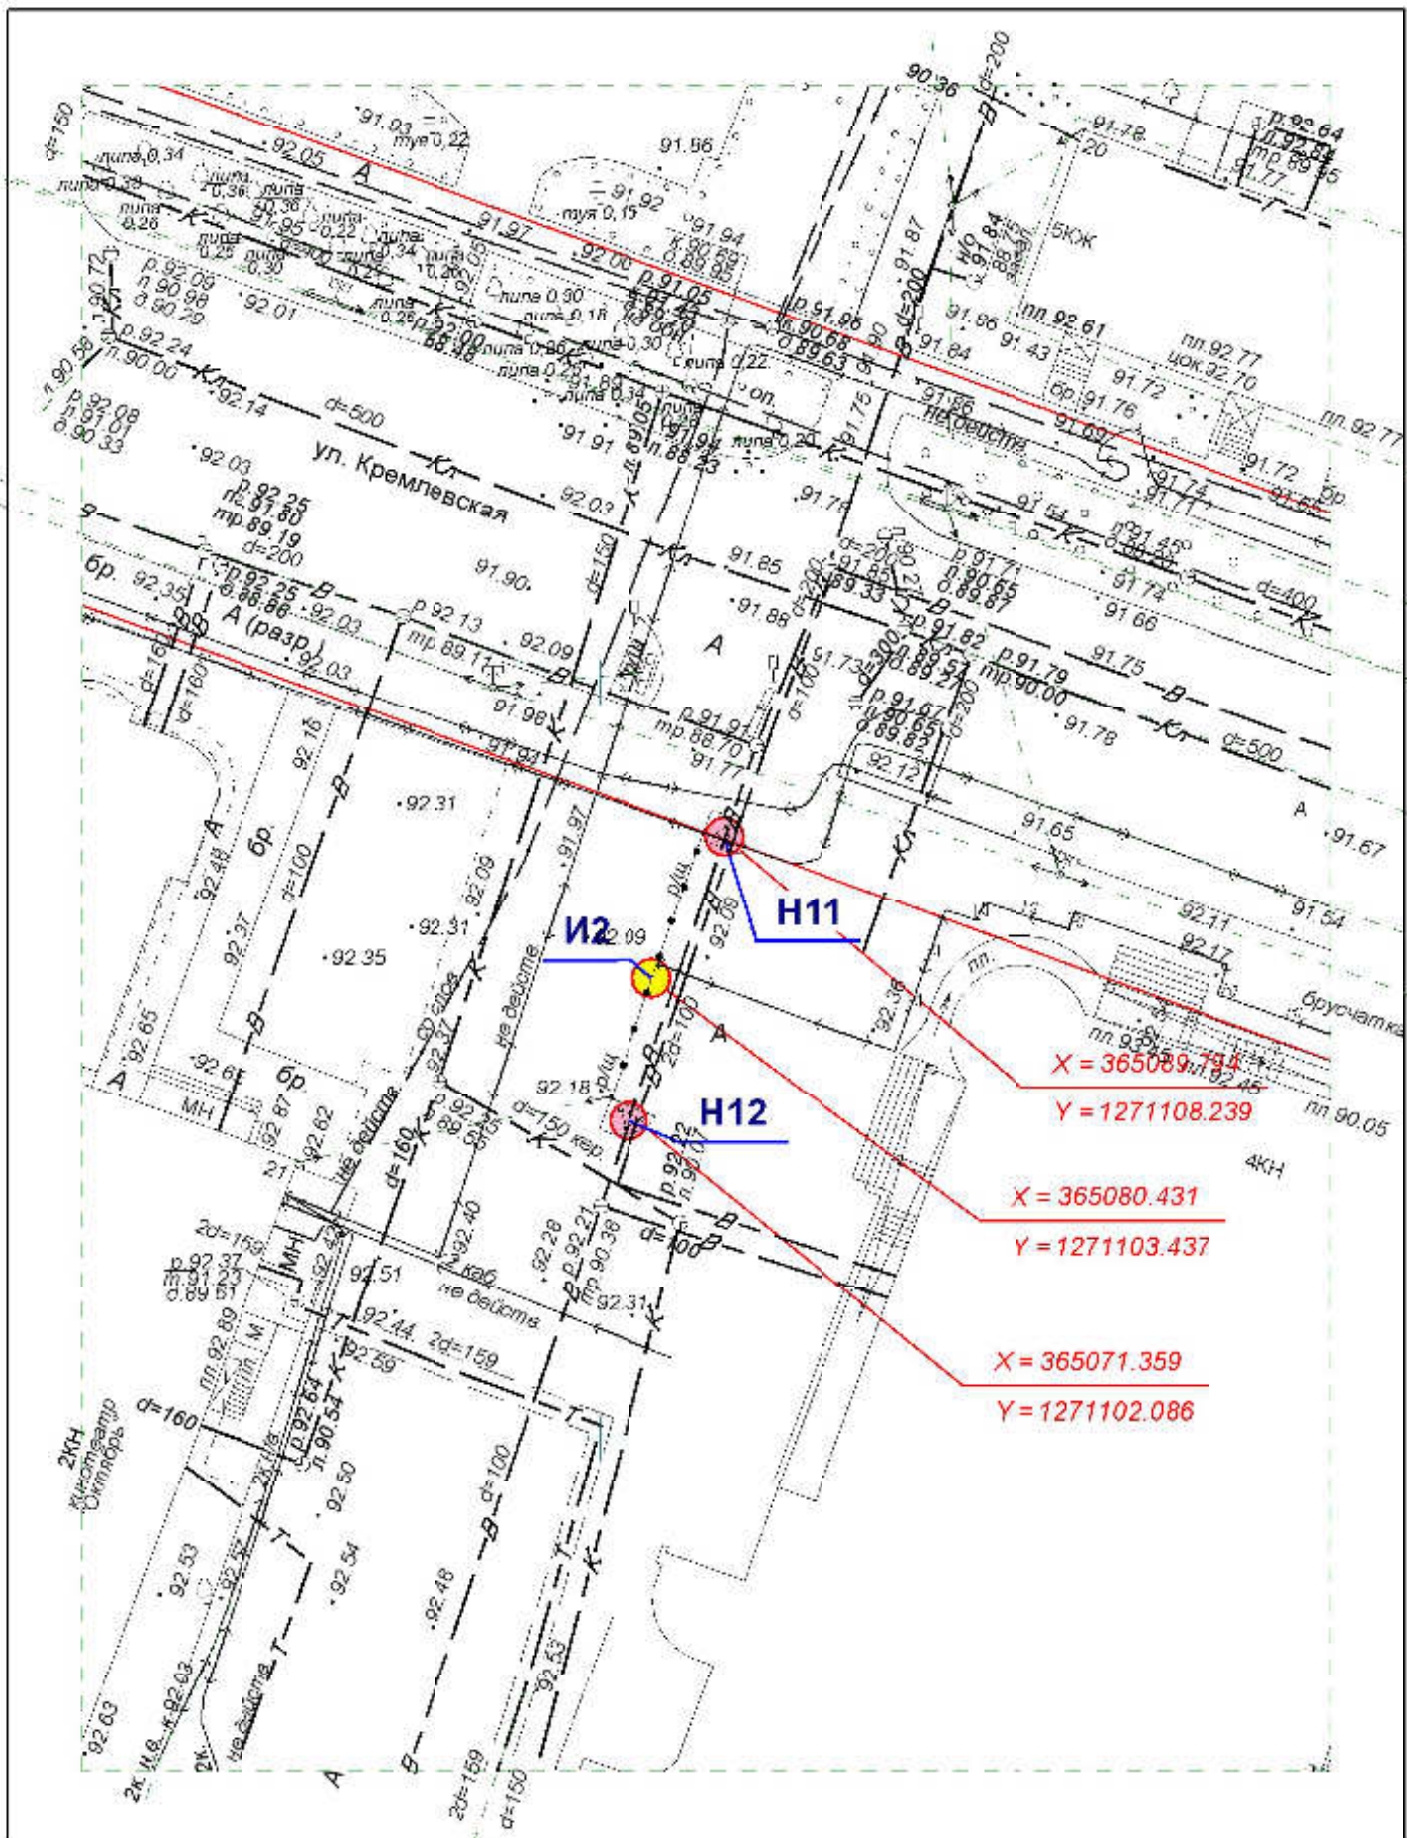

**Схема размещения рекламных конструкций
на территории городского округа "Город ЙошкарОла"**

Директор	Парманов		Рекламные конструкции	
Нач. отд. ИОГД	Ратманов		И2, Н11, Н12	МУП "Архитектор"