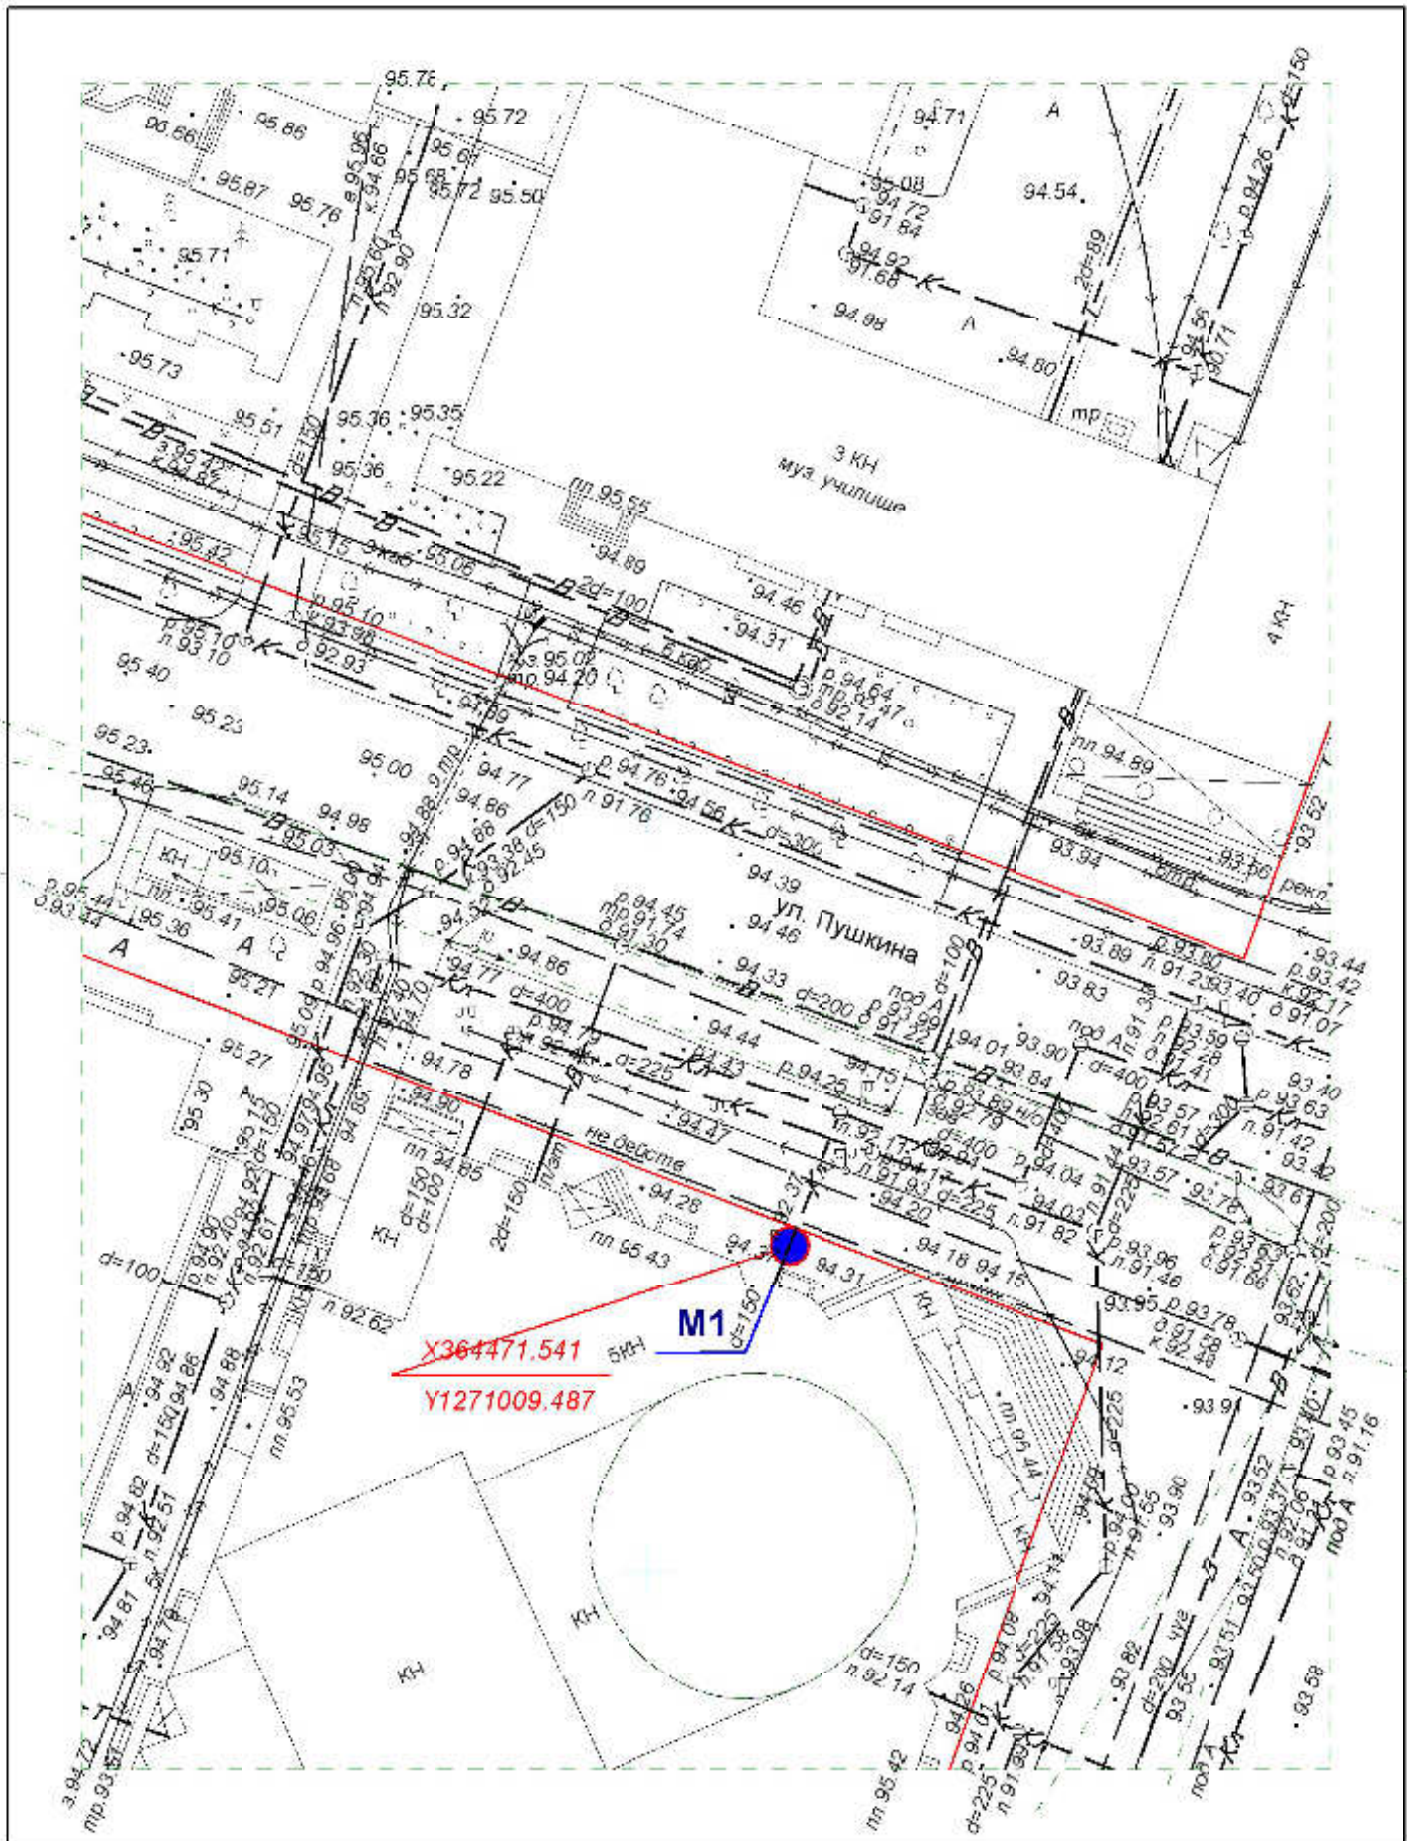

**Схема размещения рекламных конструкций
на территории городского округа "Город ЙошкарОла"**

Директор	Парманов			Рекламная конструкция	
Нач. отд. ИОГД	Ратманов			M1	МУП "Архитектор"