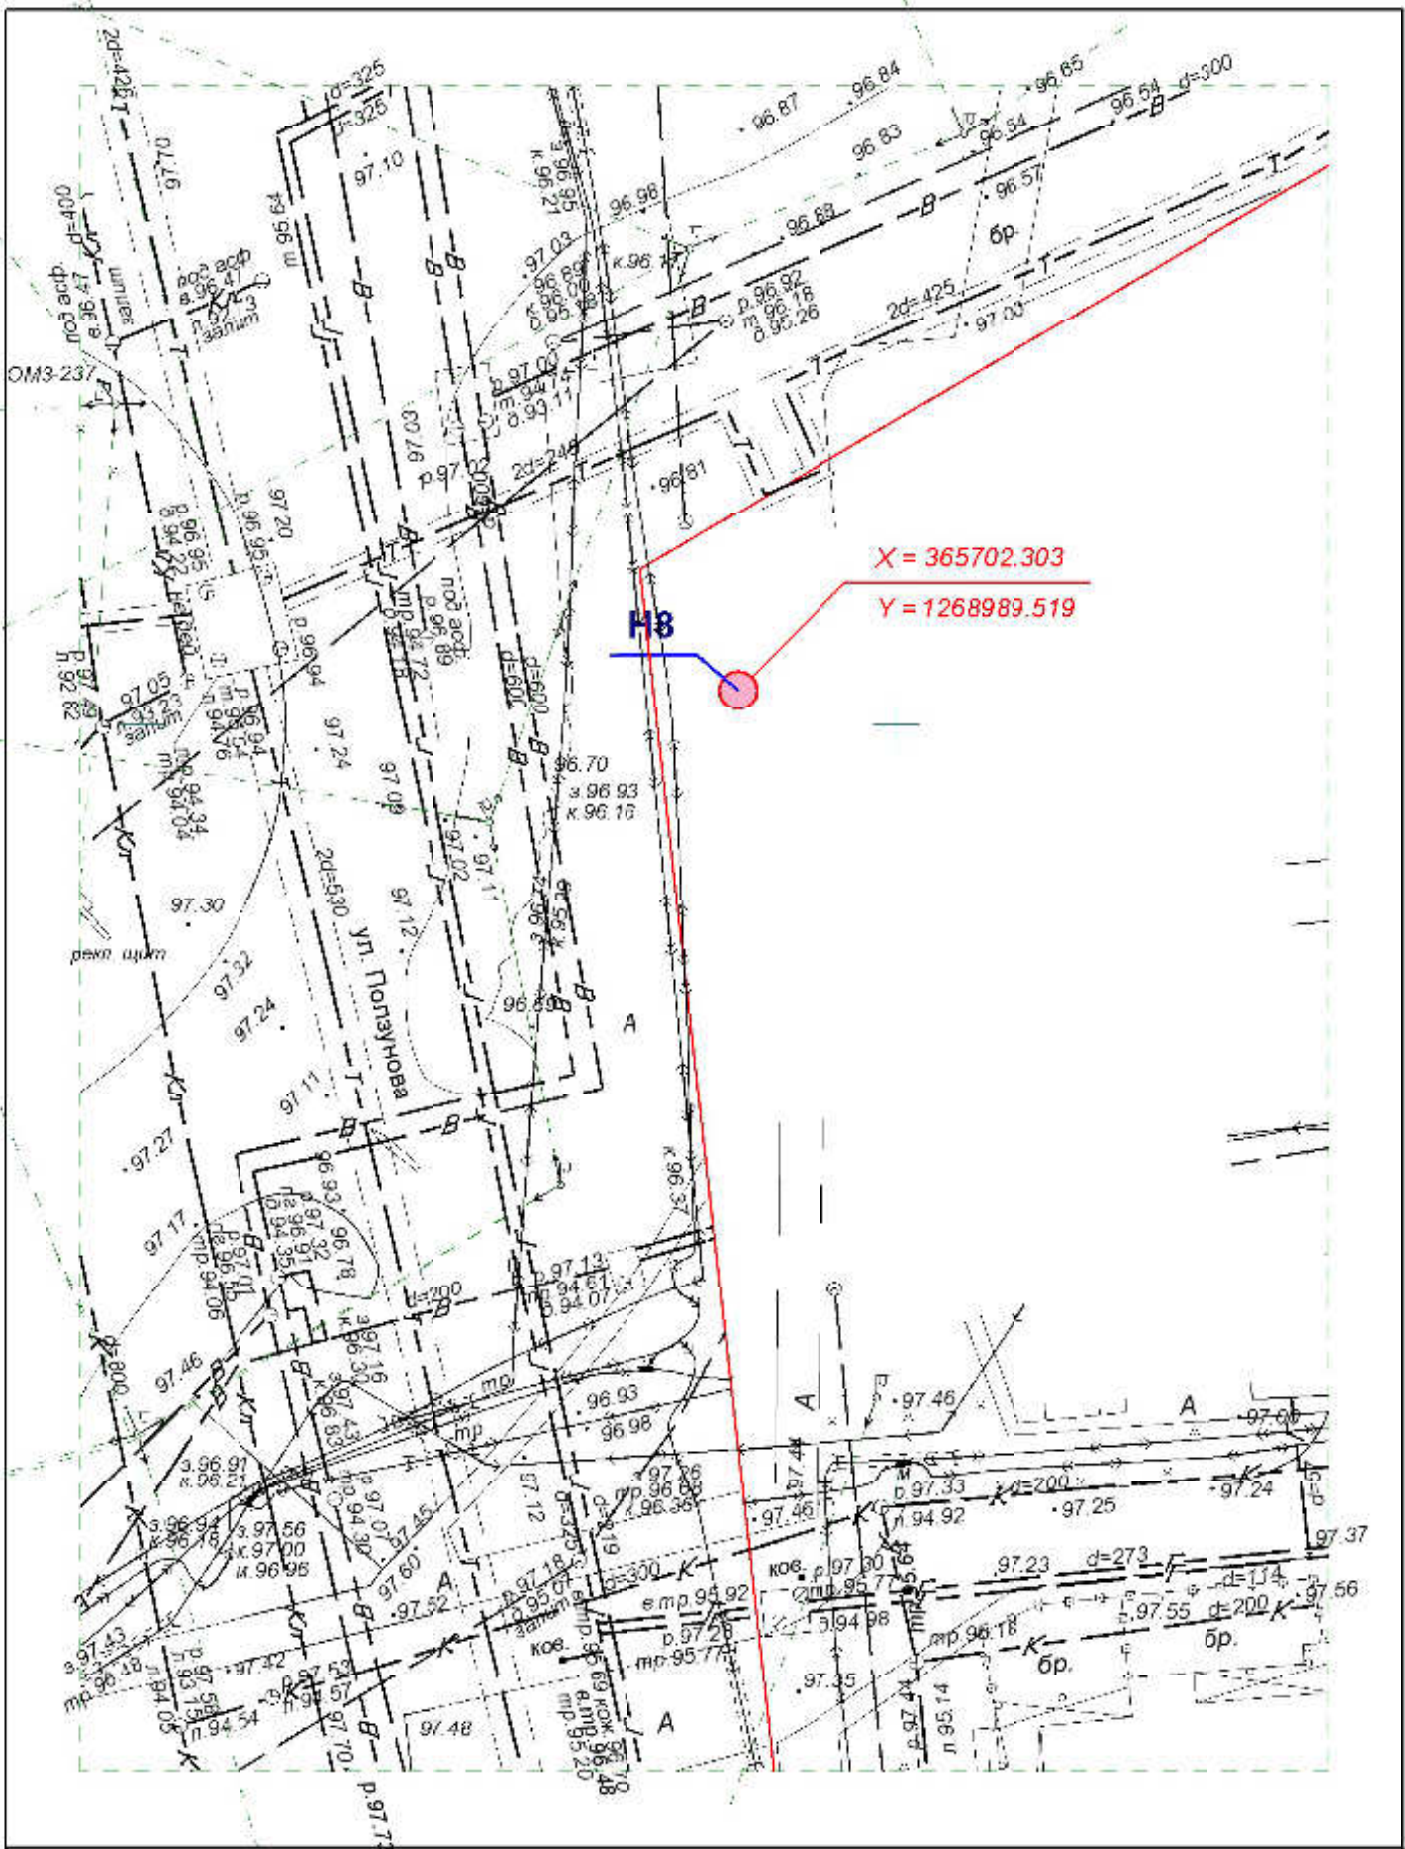

**Схема размещения рекламных конструкций
на территории городского округа "Город ЙошкарОла"**

Директор	Парманов		Рекламная конструкция	МУП "Архитектор"
Нач. отд. ИОГД	Ратманов		Н8