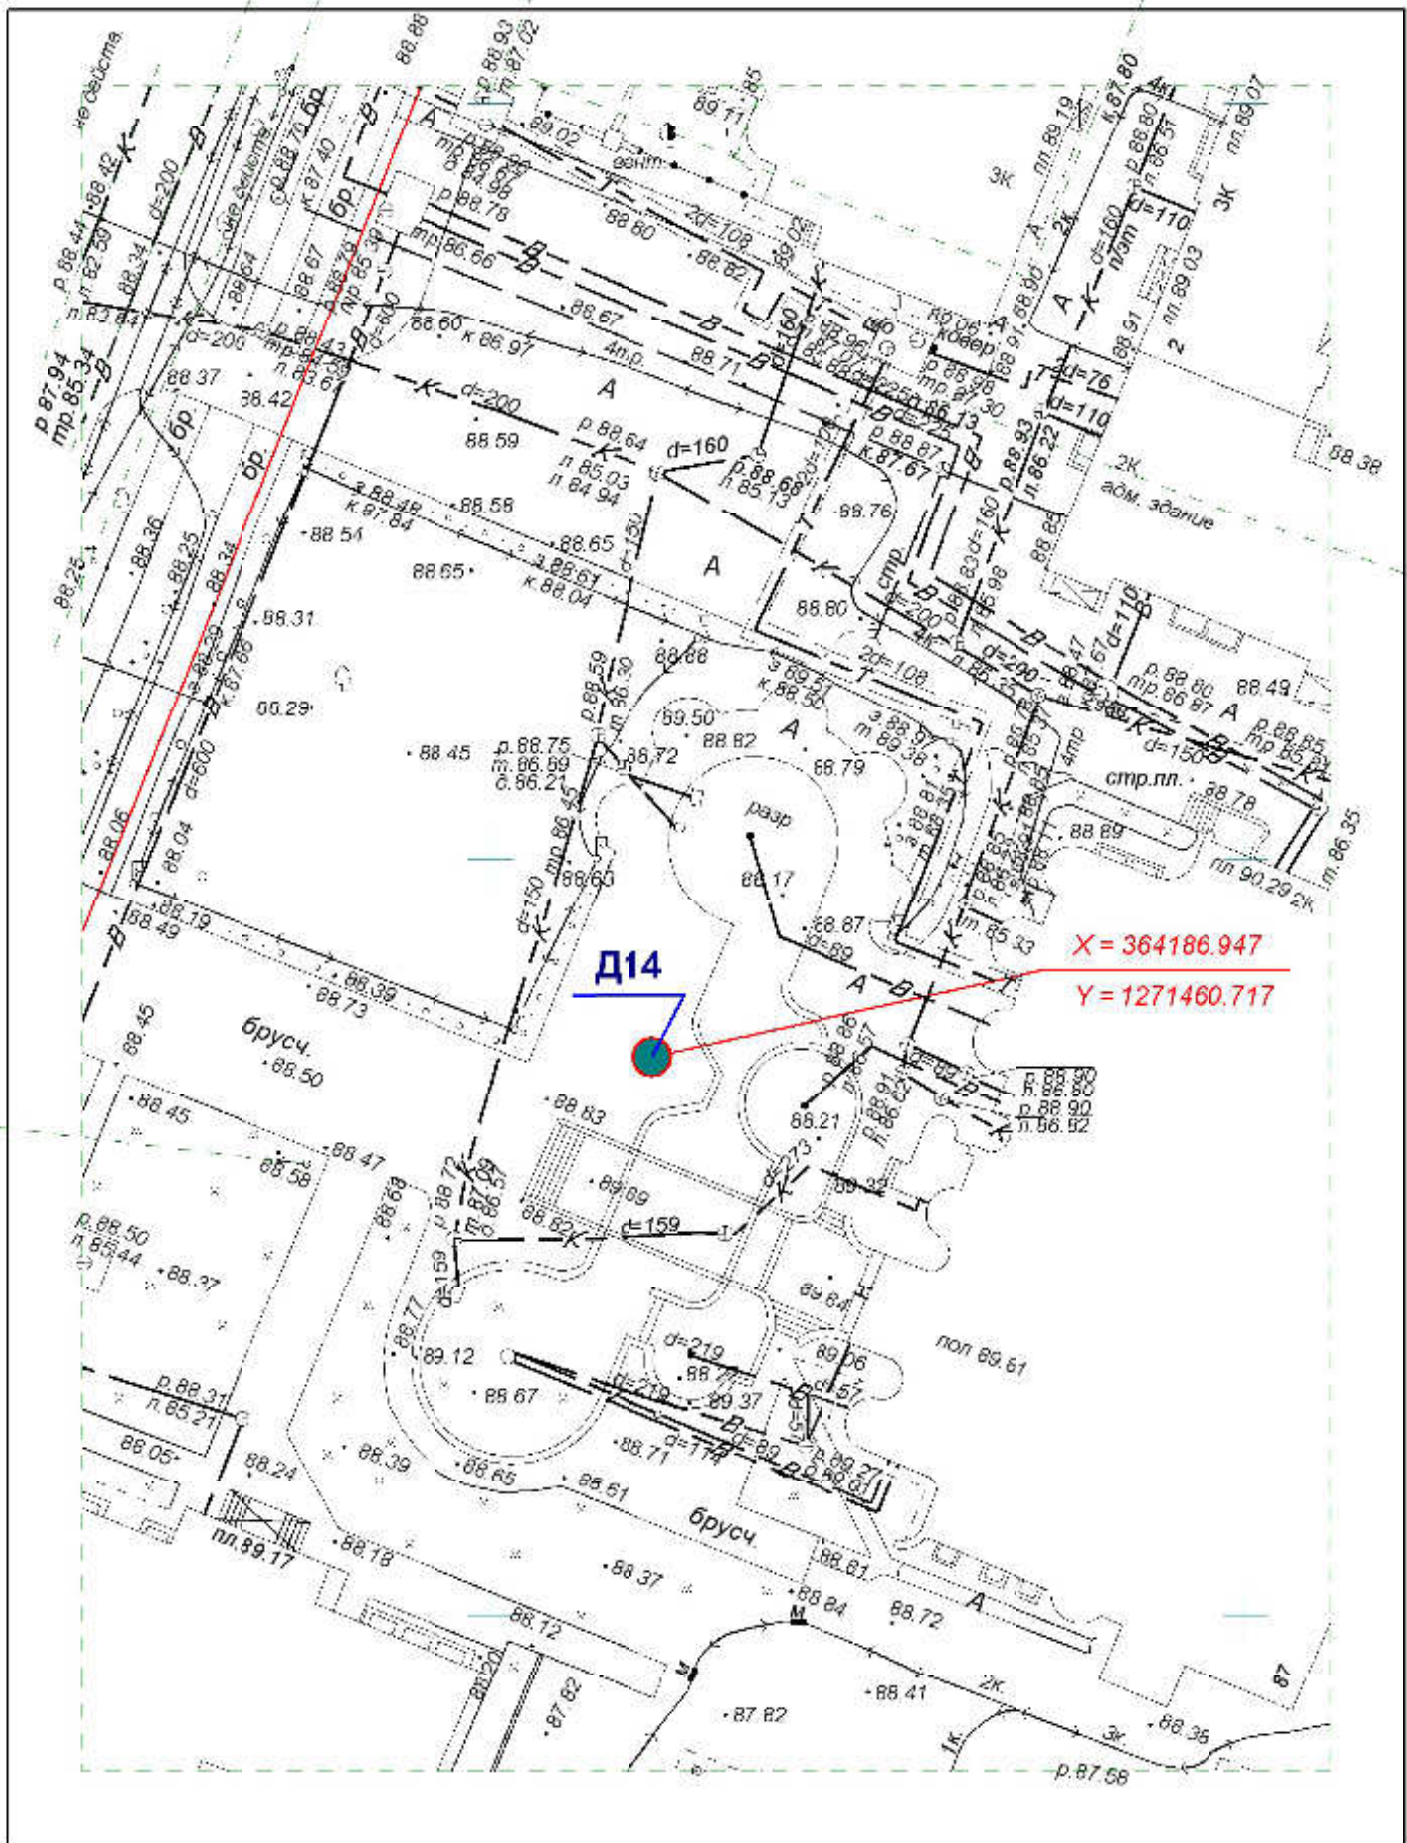

**Схема размещения рекламных конструкций
на территории городского округа "Город ЙошкарОла"**

Директор	Парманов		Рекламная конструкция	МУП "Архитектор"
Нач. отд. ИОГД	Ратманов		Д14