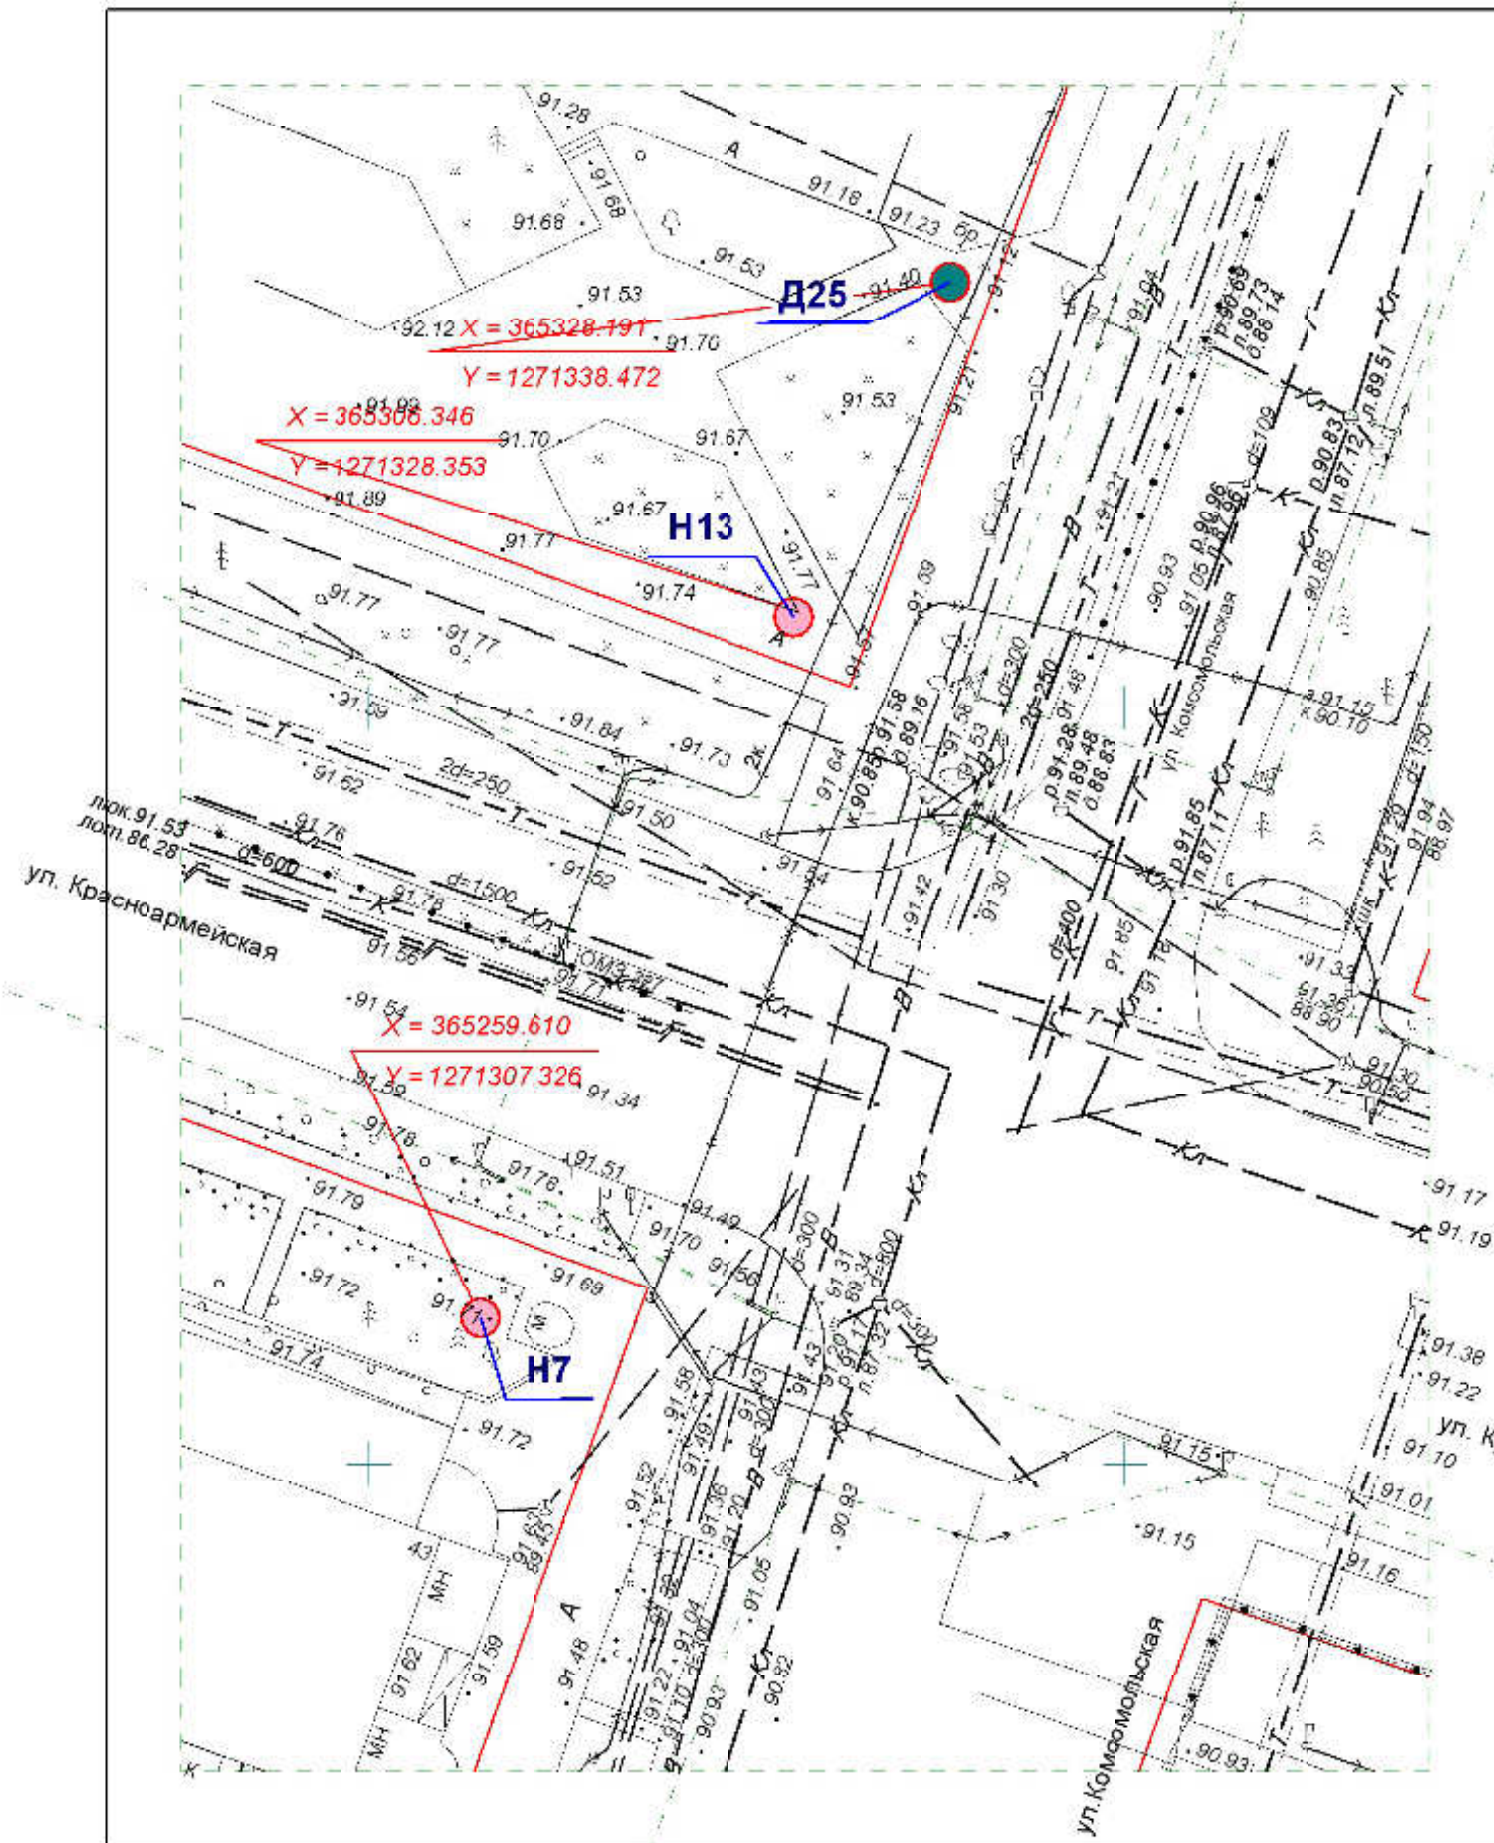

**Схема размещения рекламных конструкций
на территории городского округа "Город ЙошкарОла"**

Директор	Парманов		Рекламные конструкции	МУП "Архитектор"
Нач. отд. ИОГД	Ратманов		д25, н7, н13