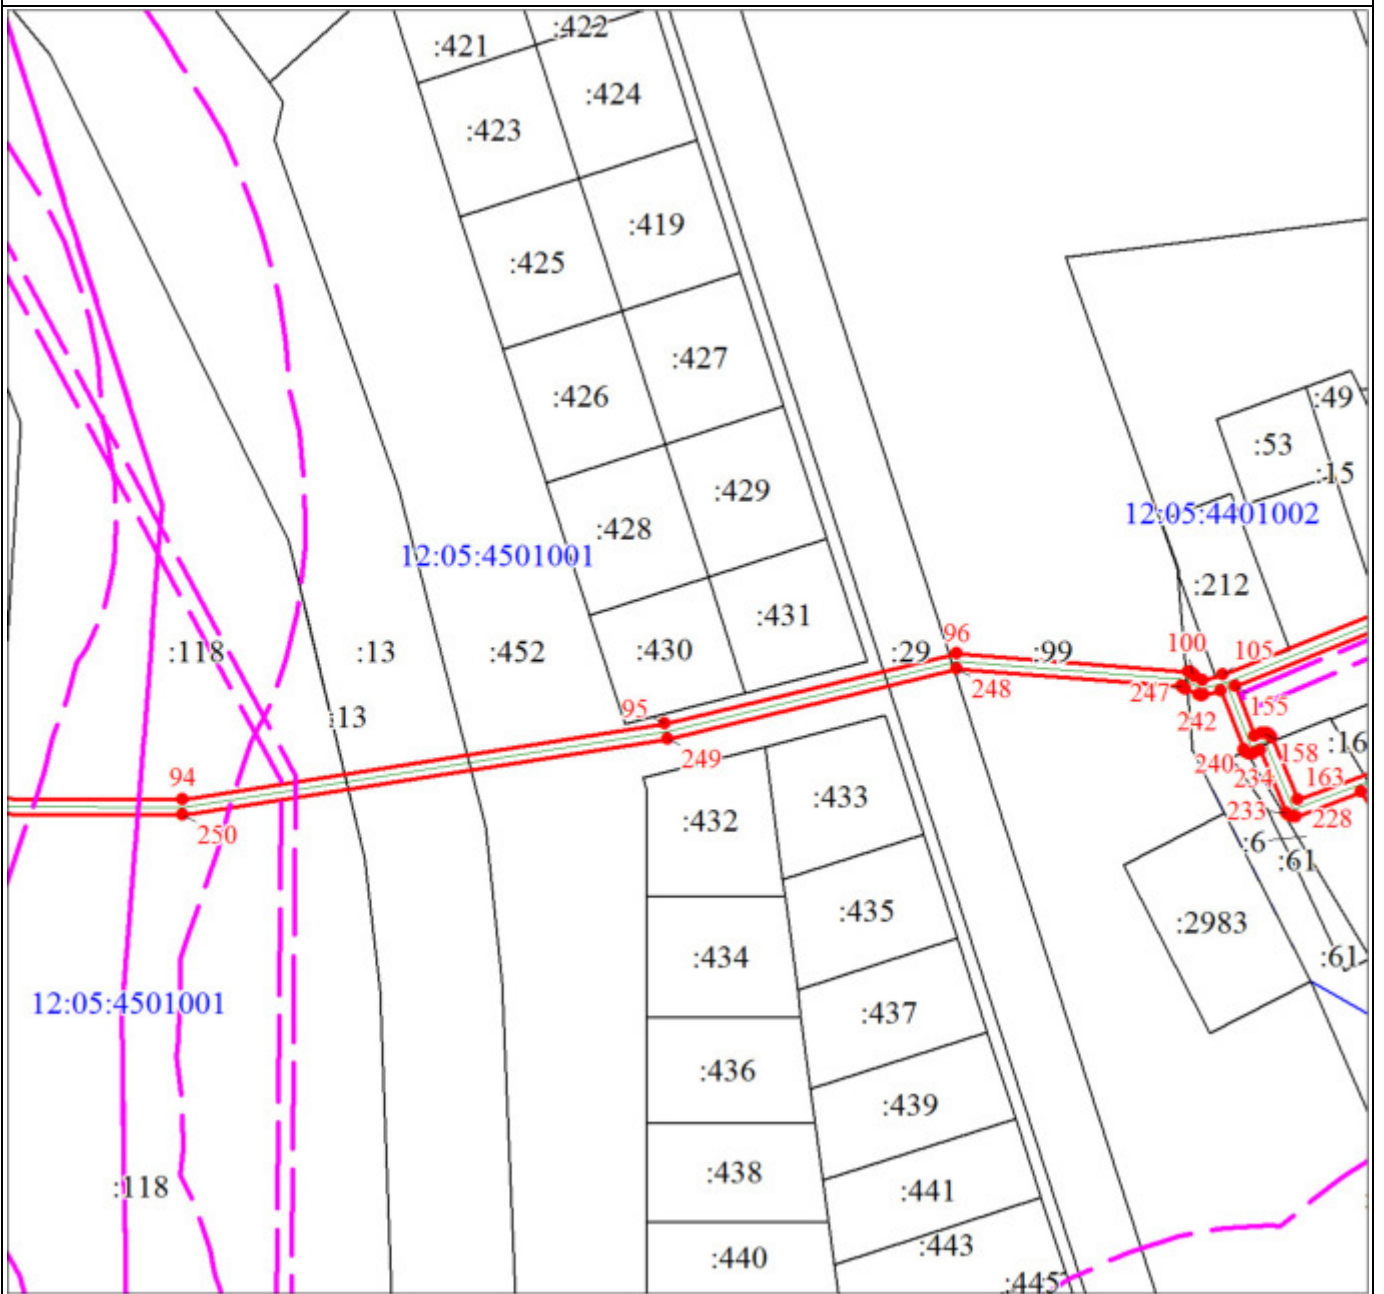

ГРАФИЧЕСКОЕ ОПИСАНИЕ

местоположения границ населенных пунктов, территориальных зон, особо охраняемых природных территорий, зон с особыми условиями использования территории

Публичный сервитут в целях эксплуатации линейного объекта системы газоснабжения: «Газопровод к д. Якимово с-за "Овощевод", устанавливается в интересах ООО "Газпром газораспределение Йошкар-Ола". Почтовый адрес: Республика Марий Эл, г. Йошкар-Ола, ул. Я.Эшпая, 145, адрес электронной почты: marigas@mari-el.ru

План границ объекта

Масштаб 1:2000

План границ объекта

Масштаб 1:2000

План границ объекта

Масштаб 1:2000

План границ объекта

Масштаб 1:2000