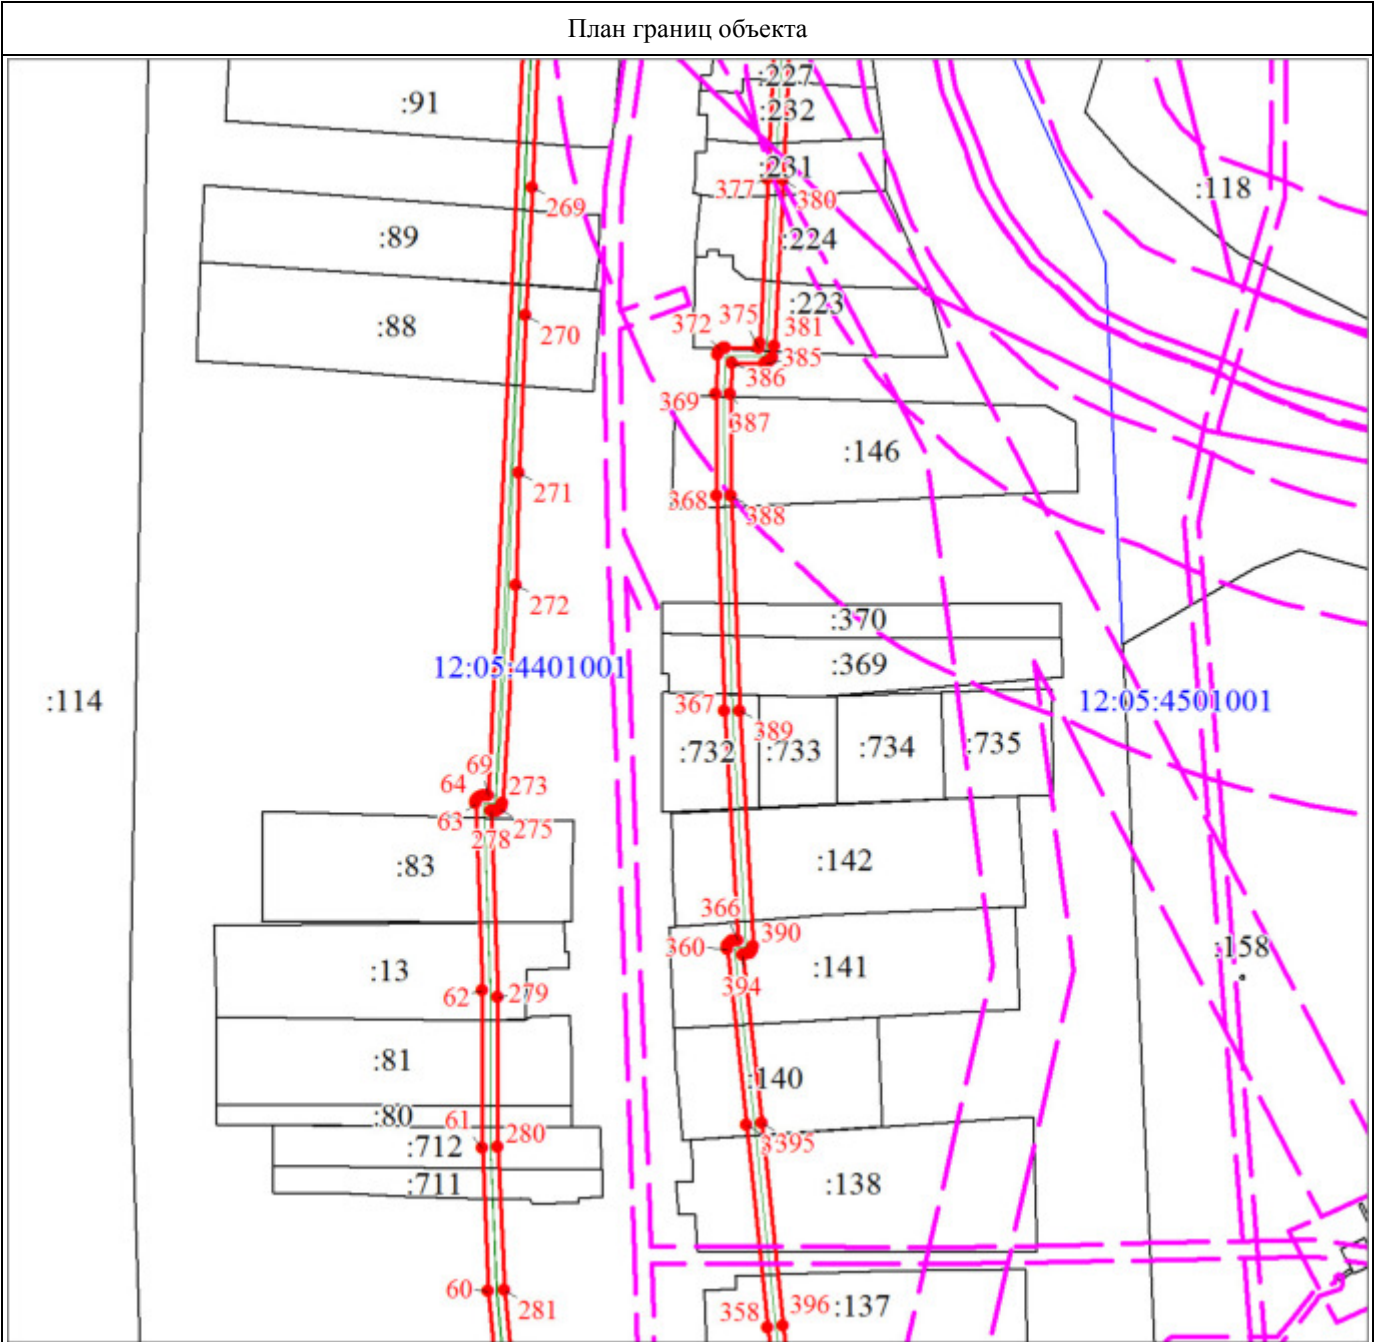

Сведения об объекте		
№ п/п	Характеристики объекта	Описание характеристик
1	2	3
1	Местоположение объекта	Республика Марий Эл, Йошкар-Ола г, Якимово д
2	Площадь объекта ± величина погрешности определения площади ($P \pm \Delta P$), м ²	23883 ± 0
3	Иные характеристики объекта	<p>1. Иные идентифицирующие сведения: Постановление № _____ от _____ 2025 г. Утверждено: Источник официального опубликования:</p> <p>2. Цель установления публичного сервитута: Размещение объектов электросетевого хозяйства, тепловых сетей, водопроводных сетей, сетей водоотведения, линий и сооружений связи, линейных объектов системы газоснабжения, нефтепроводов и нефтепродуктопроводов, их неотъемлемых технологических частей, если указанные объекты являются объектами федерального, регионального или местного значения, либо необходимы для организации электро-, газо-, тепло-, водоснабжения населения и водоотведения, подключения (технологического присоединения) к сетям инженерно-технического обеспечения, либо переносятся в связи с изъятием земельных участков, на которых они ранее располагались, для государственных или муниципальных нужд (далее также - инженерные сооружения)</p> <p>3. Срок публичного сервитута: Продолжительность: 10</p> <p>4. Описание иной цели: Описание иной цели: Публичный сервитут в целях эксплуатации линейного объекта «Газопровод к д. Якимово с-за "Овощевод" устанавливается сроком на 10 лет в интересах ООО "Газпром газораспределение Йошкар-Ола". Почтовый адрес: Республика Марий Эл, г. Йошкар-Ола, ул. Я.Эшпая, 145, адрес электронной почты: marigas@mari-el.ru</p>

План границ объекта

Масштаб 1:2000

План границ объекта

Масштаб 1:2000

План границ объекта

Масштаб 1:2000

План границ объекта

Масштаб 1:2000