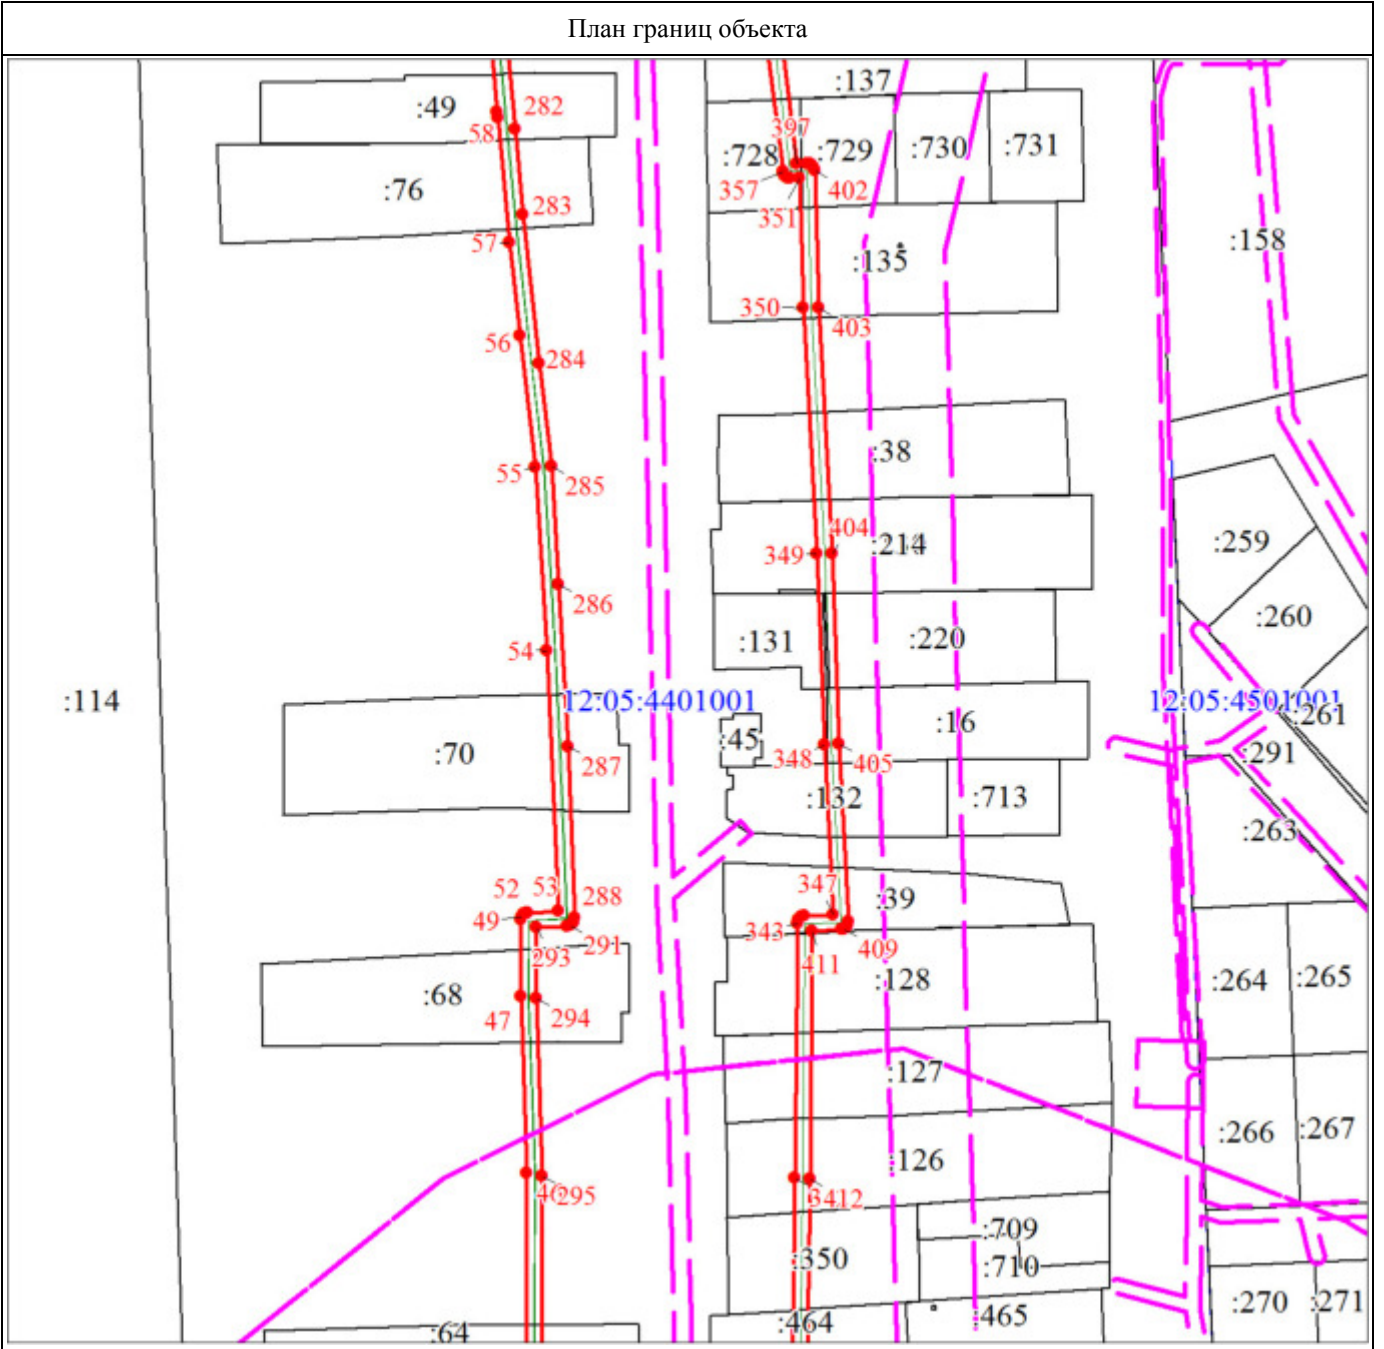

Сведения об объекте		
№ п/п	Характеристики объекта	Описание характеристик
1	2	3
1	Местоположение объекта	Республика Марий Эл, Йошкар-Ола г, Якимово д
2	Площадь объекта ± величина погрешности определения площади ($P \pm \Delta P$), м ²	23883 ± 0
3	Иные характеристики объекта	<p>1. Иные идентифицирующие сведения: Постановление № _____ от _____ 2025 г. Утверждено: Источник официального опубликования:</p> <p>2. Цель установления публичного сервитута: Размещение объектов электросетевого хозяйства, тепловых сетей, водопроводных сетей, сетей водоотведения, линий и сооружений связи, линейных объектов системы газоснабжения, нефтепроводов и нефтепродуктопроводов, их неотъемлемых технологических частей, если указанные объекты являются объектами федерального, регионального или местного значения, либо необходимы для организации электро-, газо-, тепло-, водоснабжения населения и водоотведения, подключения (технологического присоединения) к сетям инженерно-технического обеспечения, либо переносятся в связи с изъятием земельных участков, на которых они ранее располагались, для государственных или муниципальных нужд (далее также - инженерные сооружения)</p> <p>3. Срок публичного сервитута: Продолжительность: 10</p> <p>4. Описание иной цели: Описание иной цели: Публичный сервитут в целях эксплуатации линейного объекта «Газопровод к д. Якимово с-за "Овощевод" устанавливается сроком на 10 лет в интересах ООО "Газпром газораспределение Йошкар-Ола". Почтовый адрес: Республика Марий Эл, г. Йошкар-Ола, ул. Я.Эшпая, 145, адрес электронной почты: marigas@mari-el.ru</p>

План границ объекта

Масштаб 1:2000

План границ объекта

Масштаб 1:2000

План границ объекта

Масштаб 1:2000

План границ объекта

Масштаб 1:2000