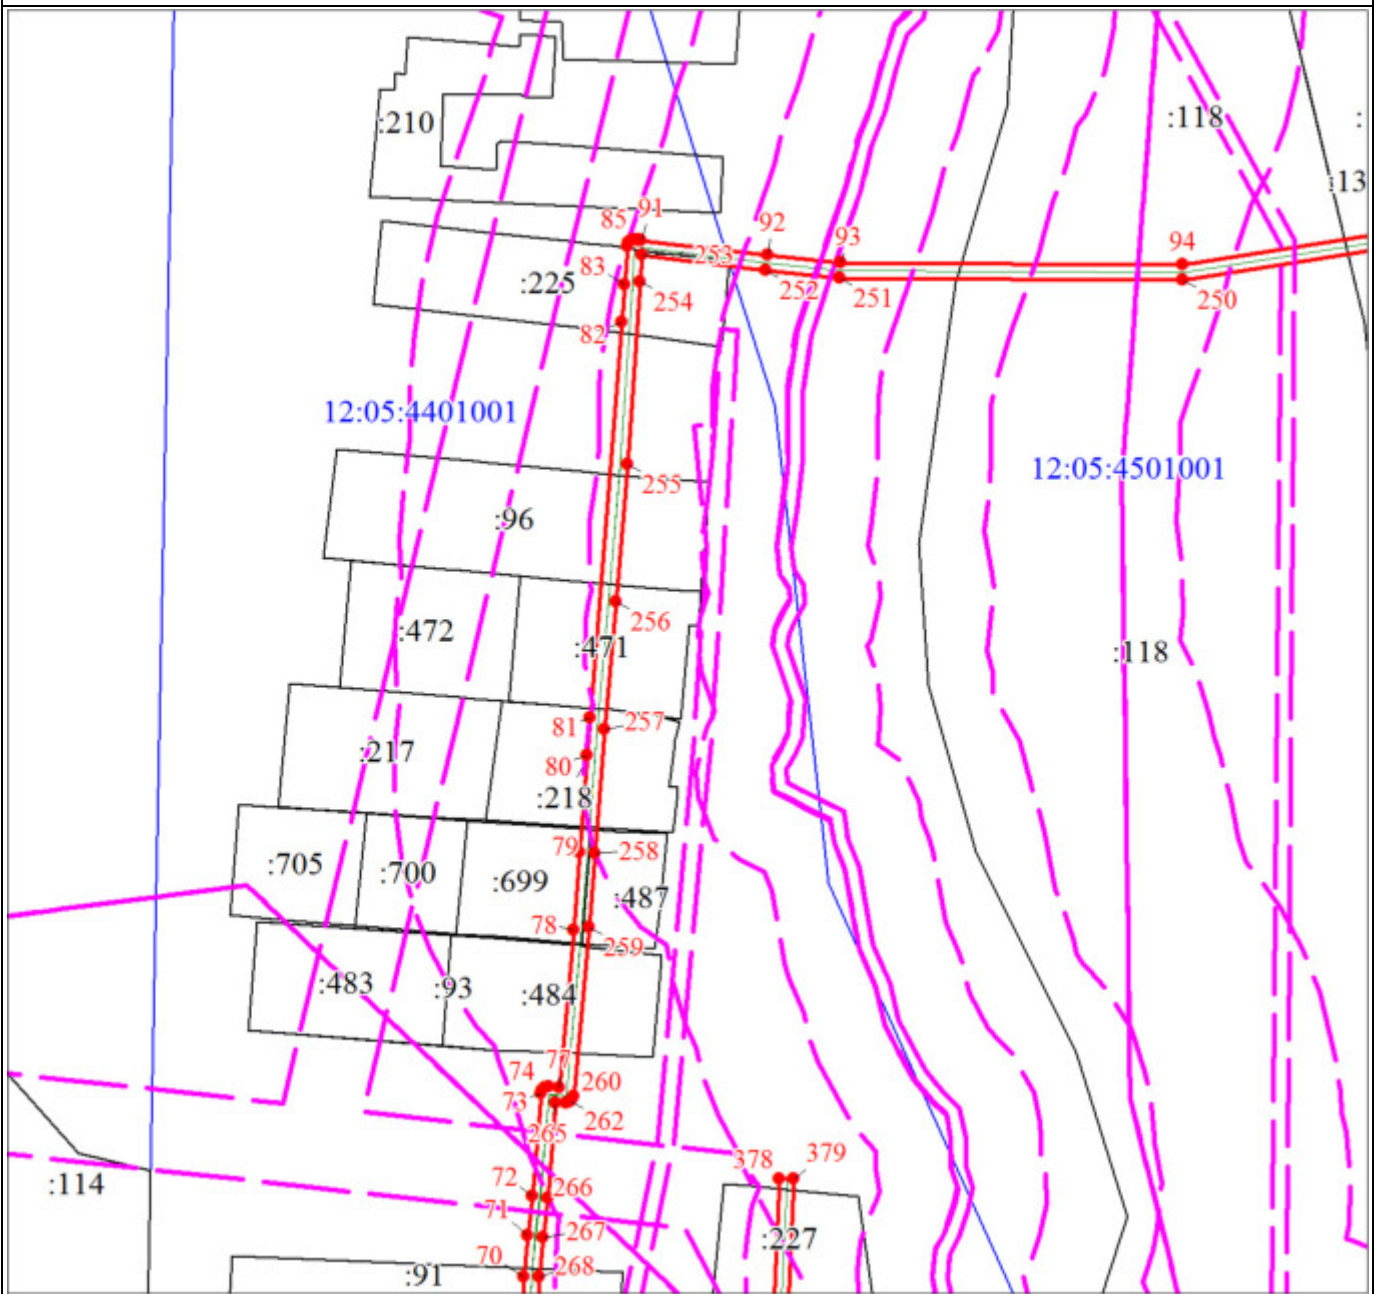

План границ объекта

Масштаб 1:2000