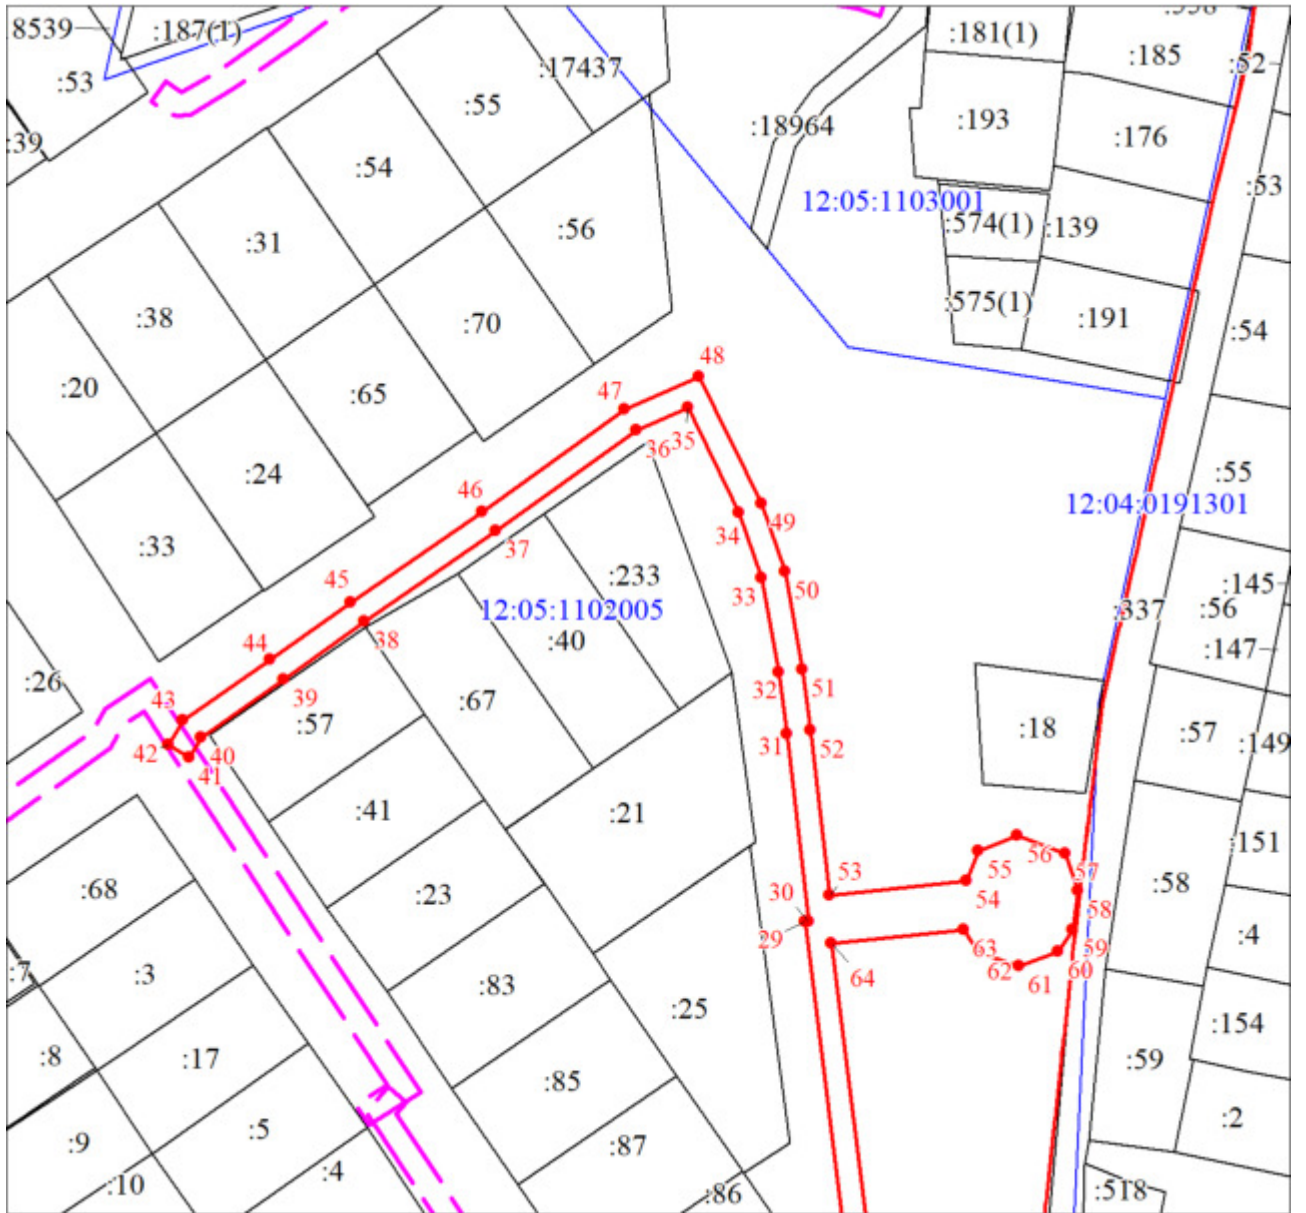

## ГРАФИЧЕСКОЕ ОПИСАНИЕ

местоположения границ населенных пунктов, территориальных зон, особо охраняемых природных территорий, зон с особыми условиями использования территории

Публичный сервитут для использования земельных участков и (или) земель в целях эксплуатации линейного объекта системы газоснабжения, их неотъемлемых технологических частей, являющихся объектами местного значения «Газопровод к жилому дому по адресу: Республика Марий Эл, г. Йошкар-Ола, СНТ "Звездочка", линия 4, участок 206».

Мапираб 1:1500

Мапираб 1:1500

Мапираб 1:1500