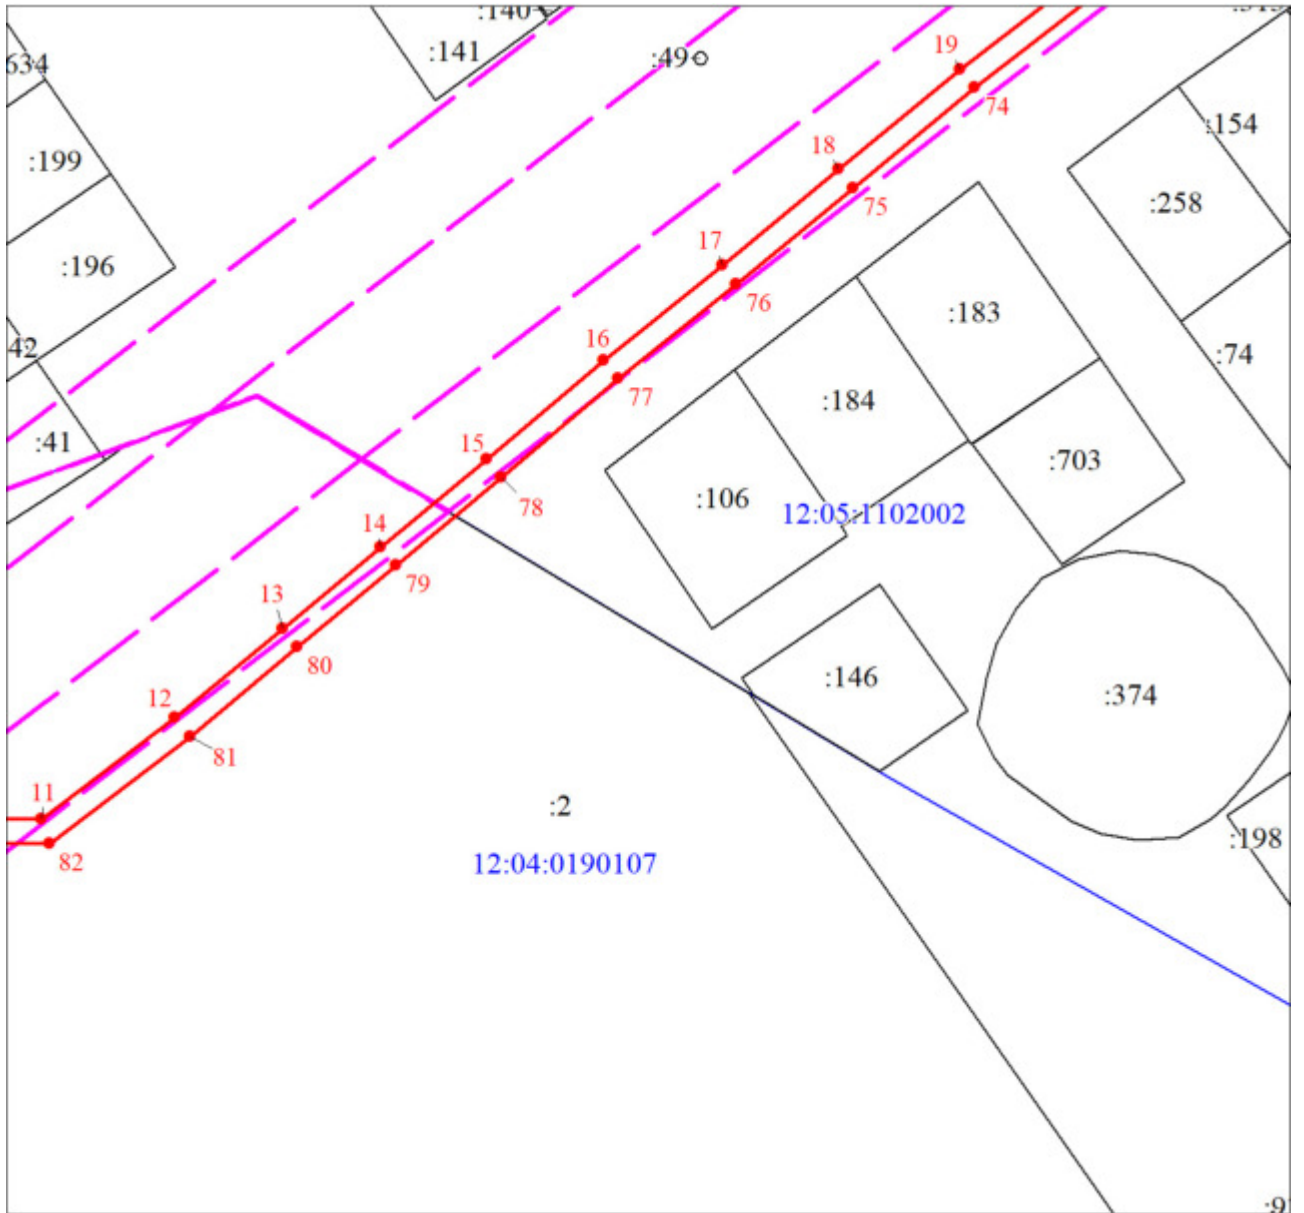

## ГРАФИЧЕСКОЕ ОПИСАНИЕ

местоположения границ населенных пунктов, территориальных зон, особо охраняемых природных территорий, зон с особыми условиями использования территории

Публичный сервитут для использования земельных участков и (или) земель в целях эксплуатации линейного объекта системы газоснабжения, их неотъемлемых технологических частей, являющихся объектами местного значения «Газопровод к жилому дому по адресу: Республика Марий Эл, г. Йошкар-Ола, СНТ "Звездочка", линия 4, участок 206».

Мапираб 1:1500

Мапираб 1:1500

Мапираб 1:1500