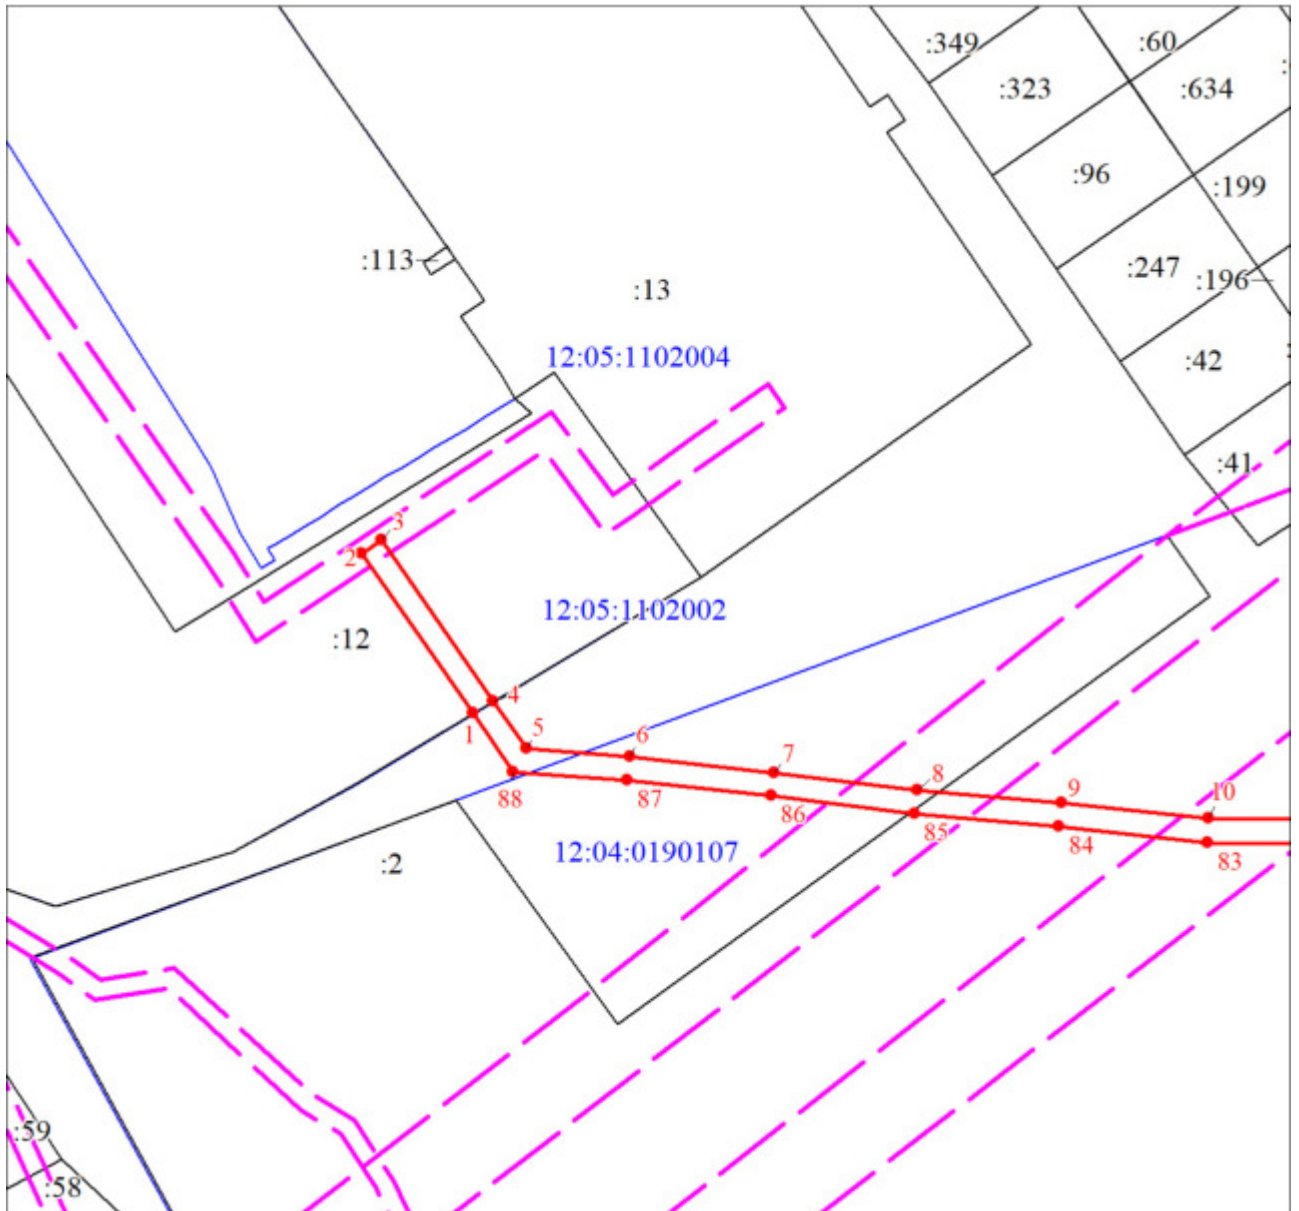

## ГРАФИЧЕСКОЕ ОПИСАНИЕ

местоположения границ населенных пунктов, территориальных зон, особо охраняемых природных территорий, зон с особыми условиями использования территории

Публичный сервитут для использования земельных участков и (или) земель в целях эксплуатации линейного объекта системы газоснабжения, их неотъемлемых технологических частей, являющихся объектами местного значения «Газопровод к жилому дому по адресу: Республика Марий Эл, г. Йошкар-Ола, СНТ "Звездочка", линия 4, участок 206».

Мапираб 1:1500

Мапираб 1:1500

Мапираб 1:1500