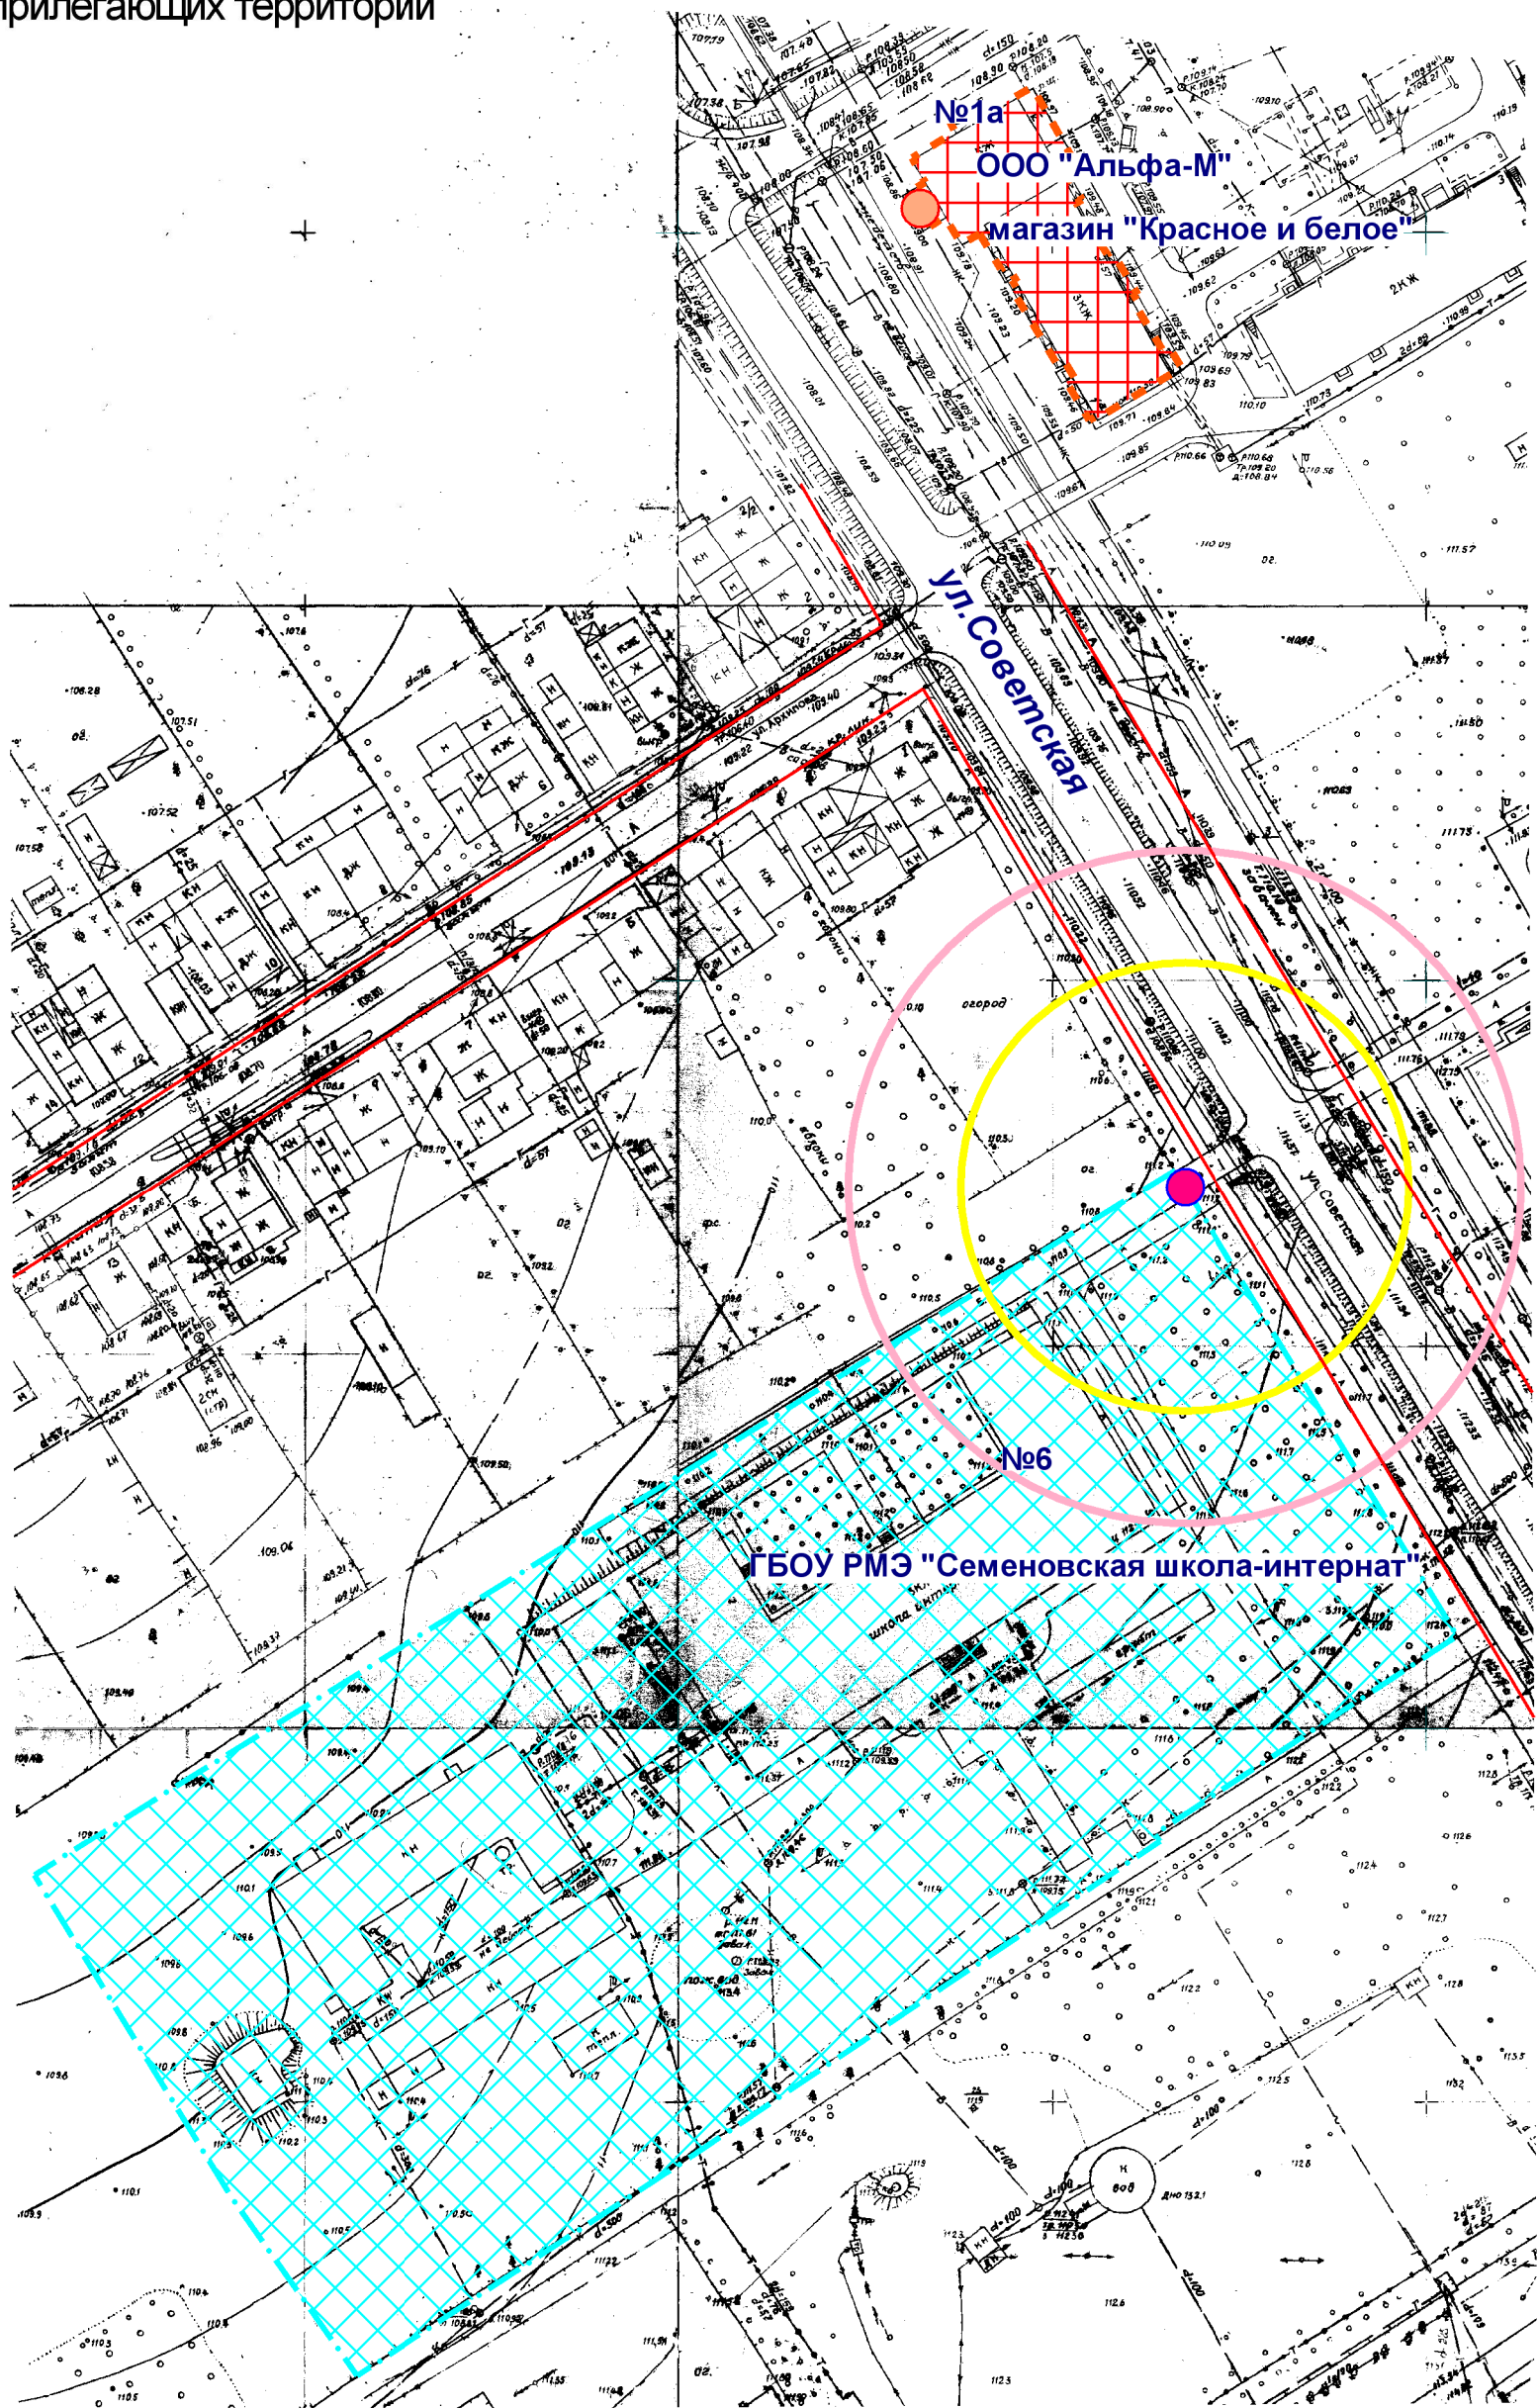

Схема границ прилегающих территорий

- Входы на объект
- Входы в предприятие торговли
- Территория объекта
- Предприятие торговли
- Радиус 30 м
- Радиус 45 м

МУП "АРХИТЕКТОР"		Заказчик: ООО "Альфа-М"			
Директор		Парманов	Объект: ГБОУ РМЭ "Семеновская школа-интернат"		
И.о.нач. ОИРД		Казакова	местоположение: РМЭ, г.Йошкар-Ола, с.Семеновка, ул.Советская, д. 6		
			Масштаб	Дата	Номер
Исполнитель		Кириллова	1:1000	07.06.2019	19-274
					Листов
					1