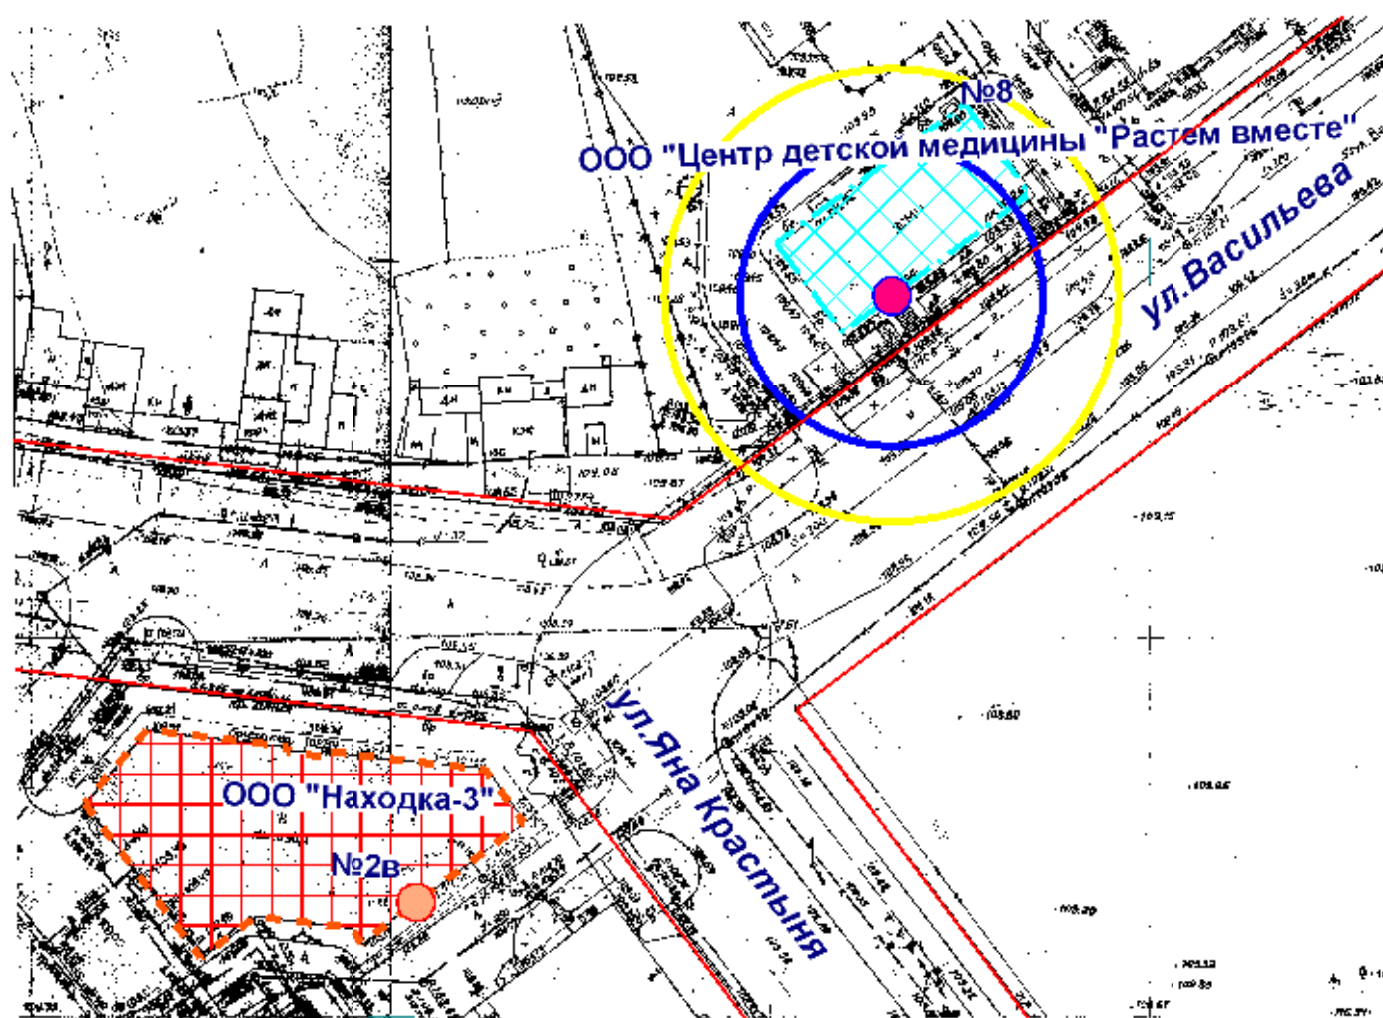

Схема границ прилегающих территорий

- Входы на объект
- Входы в предприятие общественного питания
- Территория объекта
- Предприятие общественного питания
- Радиус 20 м
- Радиус 30 м

МУП "АРХИТЕКТОР"			Заказчик: ООО "Находка-3"			
Директор		Парманов	Объект: ООО "Центр детской медицины "Растем вместе" местоположение: РМЭ, г. Йошкар-Ола, ул. Васильева, д.8			
Исполнитель		Кириллова	Масштаб 1:1000	Дата 14.06.2019	Номер 19-275	Листов 1

Схема границ прилегающих территорий

- Входы на объект
- Входы в предприятие торговли
- Территория объекта
- Предприятие торговли
- Радиус 30 м
- Радиус 20 м

МУП "АРХИТЕКТОР"			Заказчик: АО "Тандер"			
Директор		Парманов	Объект: ООО "Теплые ладошки" местоположение: РМЭ, г. Йошкар-Ола, ул. Строителей, д. 32а			
Исполнитель		Кириллова	Масштаб 1:1000	Дата 28.06.2019	Номер 19-276	Листов 1