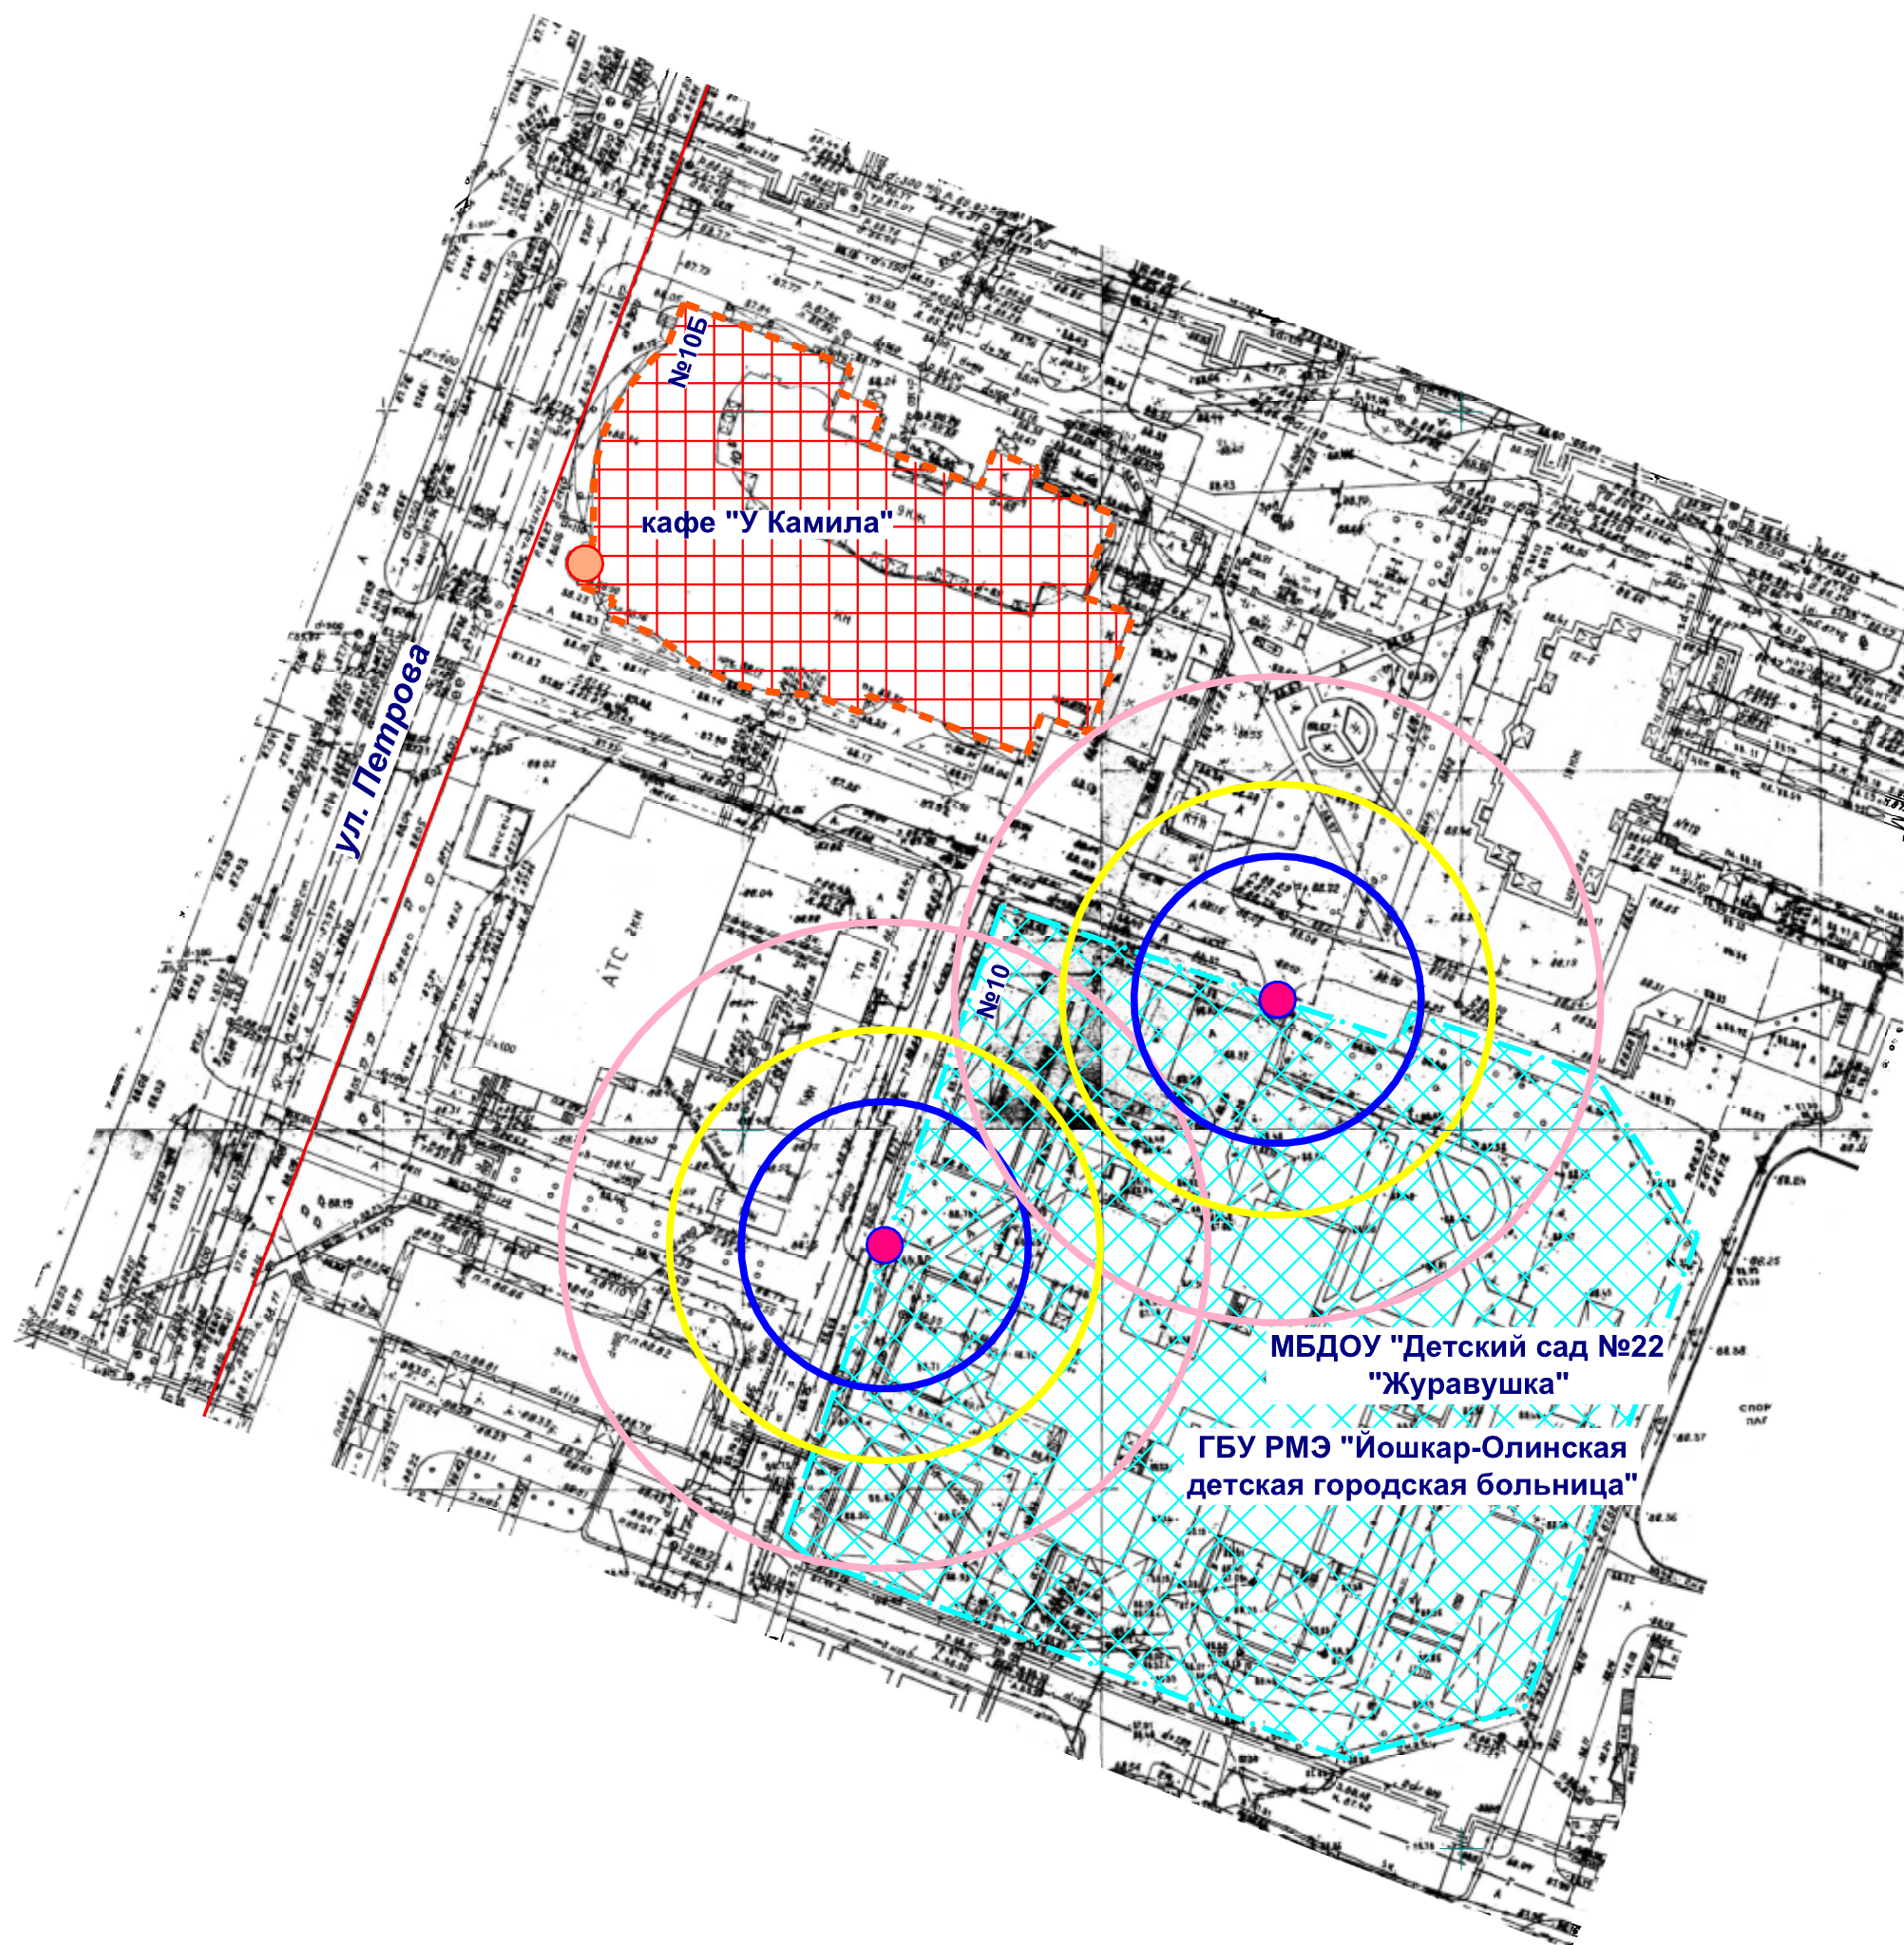

Схема границ прилегающих территорий

- Входы на объект
- Входы в предприятие общественного питания
- Территория объекта
- Предприятие общественного питания
- Радиус 100 м
- Радиус 30 м

МУП "АРХИТЕКТОР"			Заказчик: Курбанов Олимжон Собирович			
Директор		Парманов	Объект: МБДОУ "Детский сад №22 "Журавушка", местоположение: РМЭ, г. Йошкар-Ола, ул. Петрова, д.10 ГБУ Республики Марий Эл "Йошкар-Олинская детская городская больница", местоположение: РМЭ, г. Йошкар-Ола, ул. Петрова, д. 10			
Нач. ОИРД		Костик				
Исполнитель		Николаева				
			Масштаб	Дата	Номер	Листов
			1:1000	19.07.2019	19-294	1