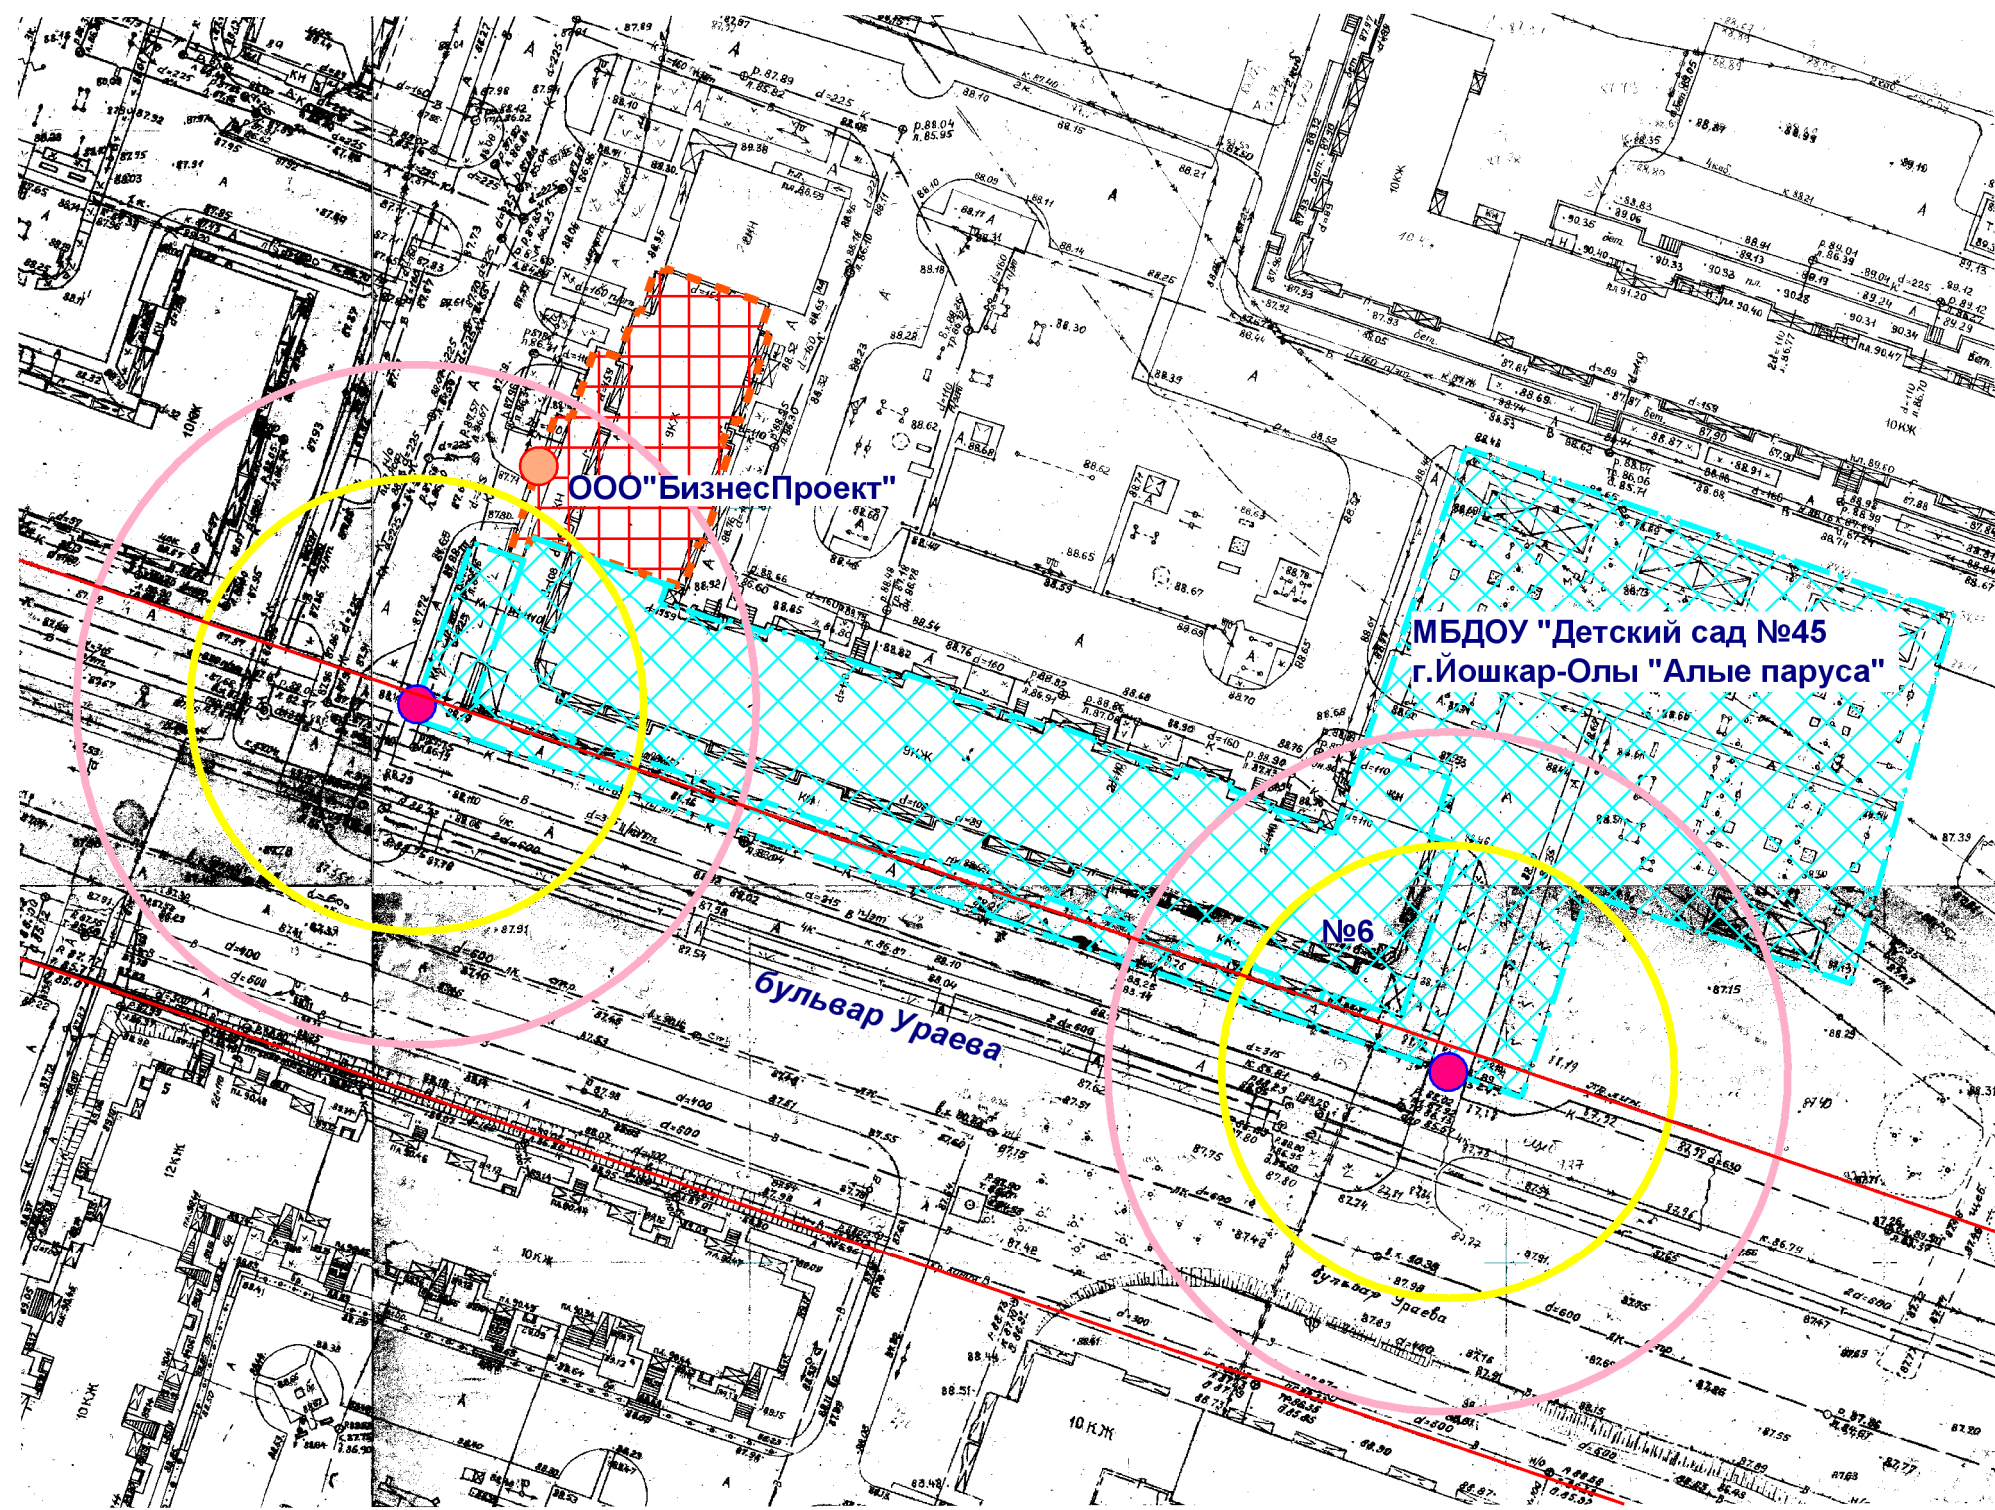

Схема границ прилегающих территорий

- Входы на объект
- Входы в предприятие торговли
- Территория объекта
- Предприятие торговли
- Радиус 30 м
- Радиус 45 м

МУП "АРХИТЕКТОР"			Заказчик: ООО "БизнесПроект"			
Директор		Парманов	Объект: МБДОУ "Детский сад №45 "Алые паруса" местоположение: РМЭ, г.Йошкар-Ола, б. Ураева, д.6			
Нач. ОИРД		Костик				
Исполнитель		Наумова	Масштаб	Дата	Номер	Листов
			1:1000	22.08.2019	19-381	1