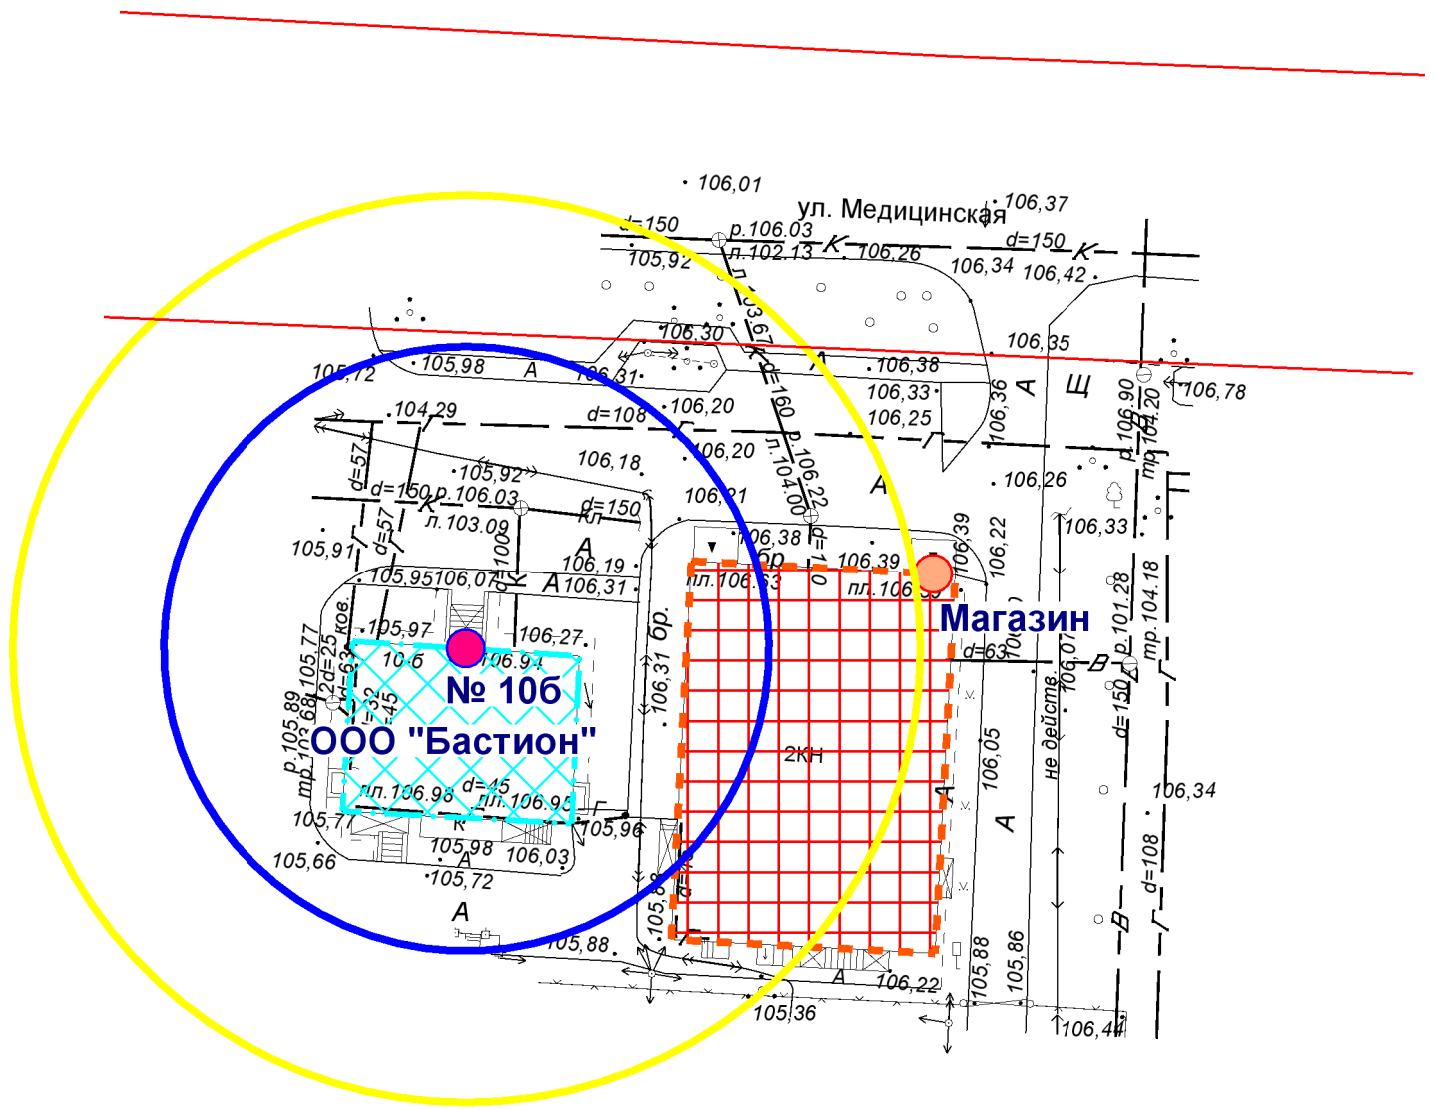

Схема границ прилегающих территорий

- Входы на объект
- Входы в предприятие торговли
- Территория объекта
- Радиус 20 м
- Радиус 30 м

МУП "АРХИТЕКТОР"			Заказчик: Юрьев Сергей Николаевич			
Директор		Парманов	Объект: ООО "Бастион". местоположение: РМЭ, г. Йошкар-Ола, ул. Медицинская, д.106			
Нач. ОИРД		Костик				
			Масштаб	Дата	Номер	Листов
Исполнитель		Казакова	1:500		19-538	1