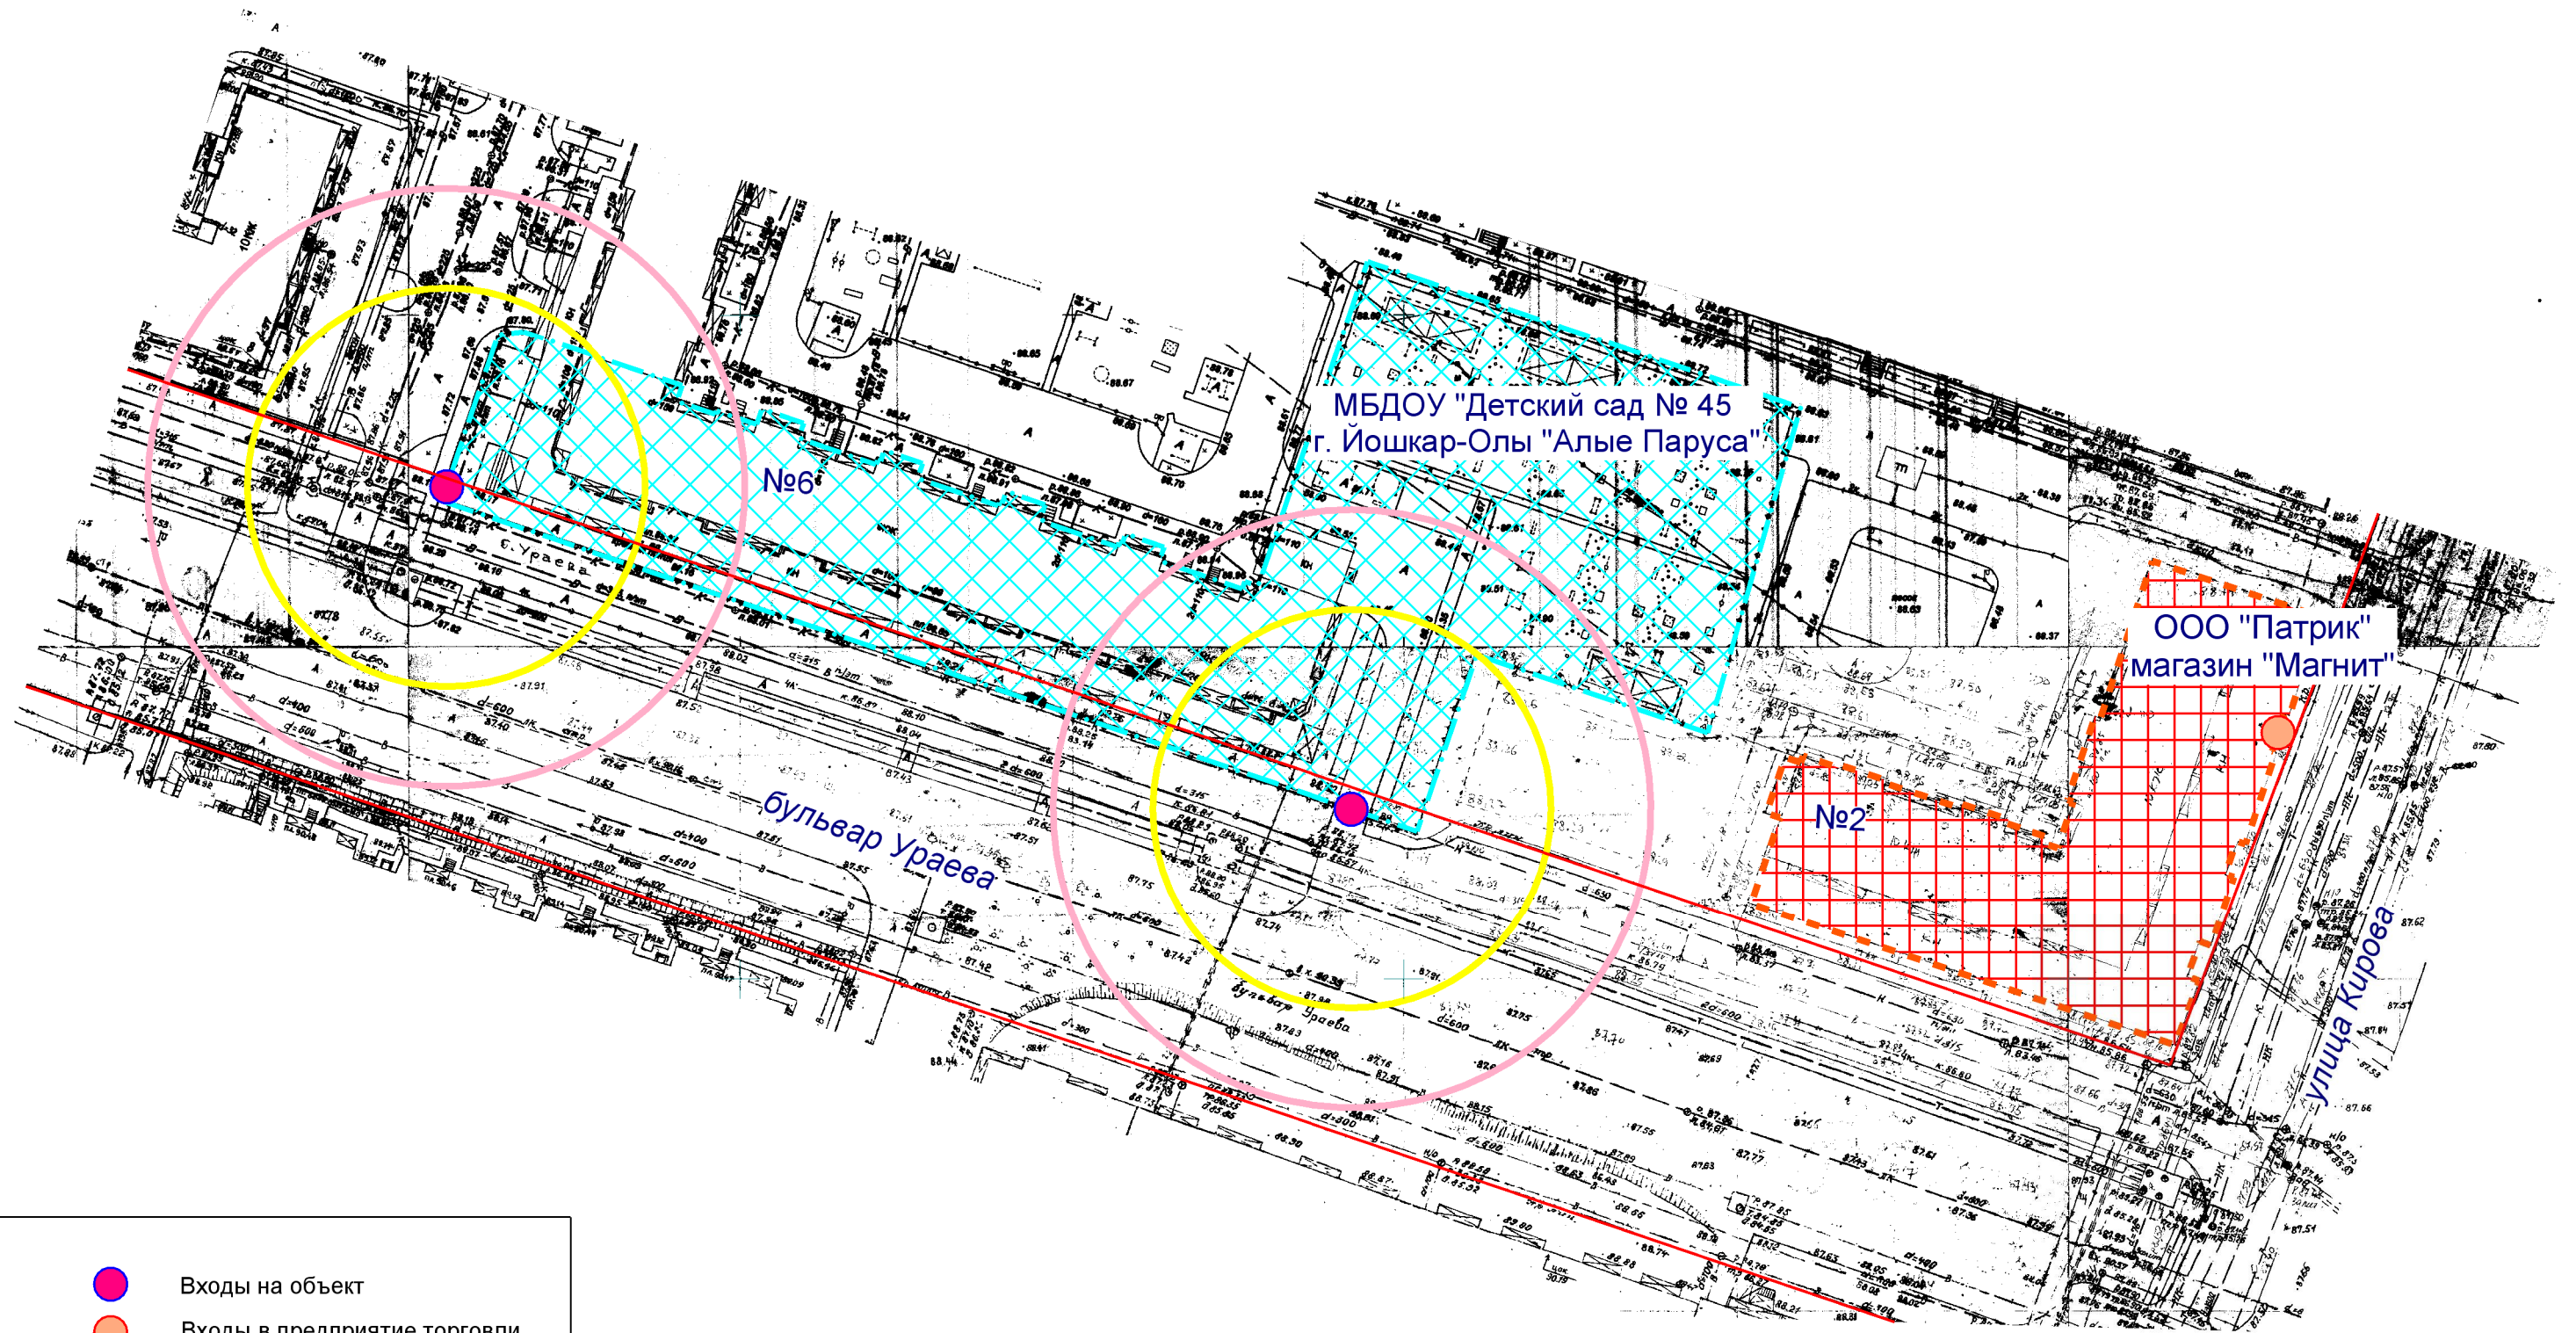

Схема границ прилегающих территорий

- Входы на объект
- Входы в предприятие торговли
- Территория объекта
- Предприятие торговли
- Радиус 30 м
- Радиус 45 м

МУП "АРХИТЕКТОР"			Заказчик: ООО "Патрик" магазин "Магнит"			
Директор		Парманов	Объект: МБДОУ "Детский сад №45 г. Йошкар-Олы "Алые паруса", местоположение: РМЭ, г. Йошкар-Ола, бул. Ураева, д. 6			
Нач. ОИРД		Костик				
Исполнитель		Казакова	Масштаб 1:1000	Дата 13.11.2020	Номер 20-025	Листов 1