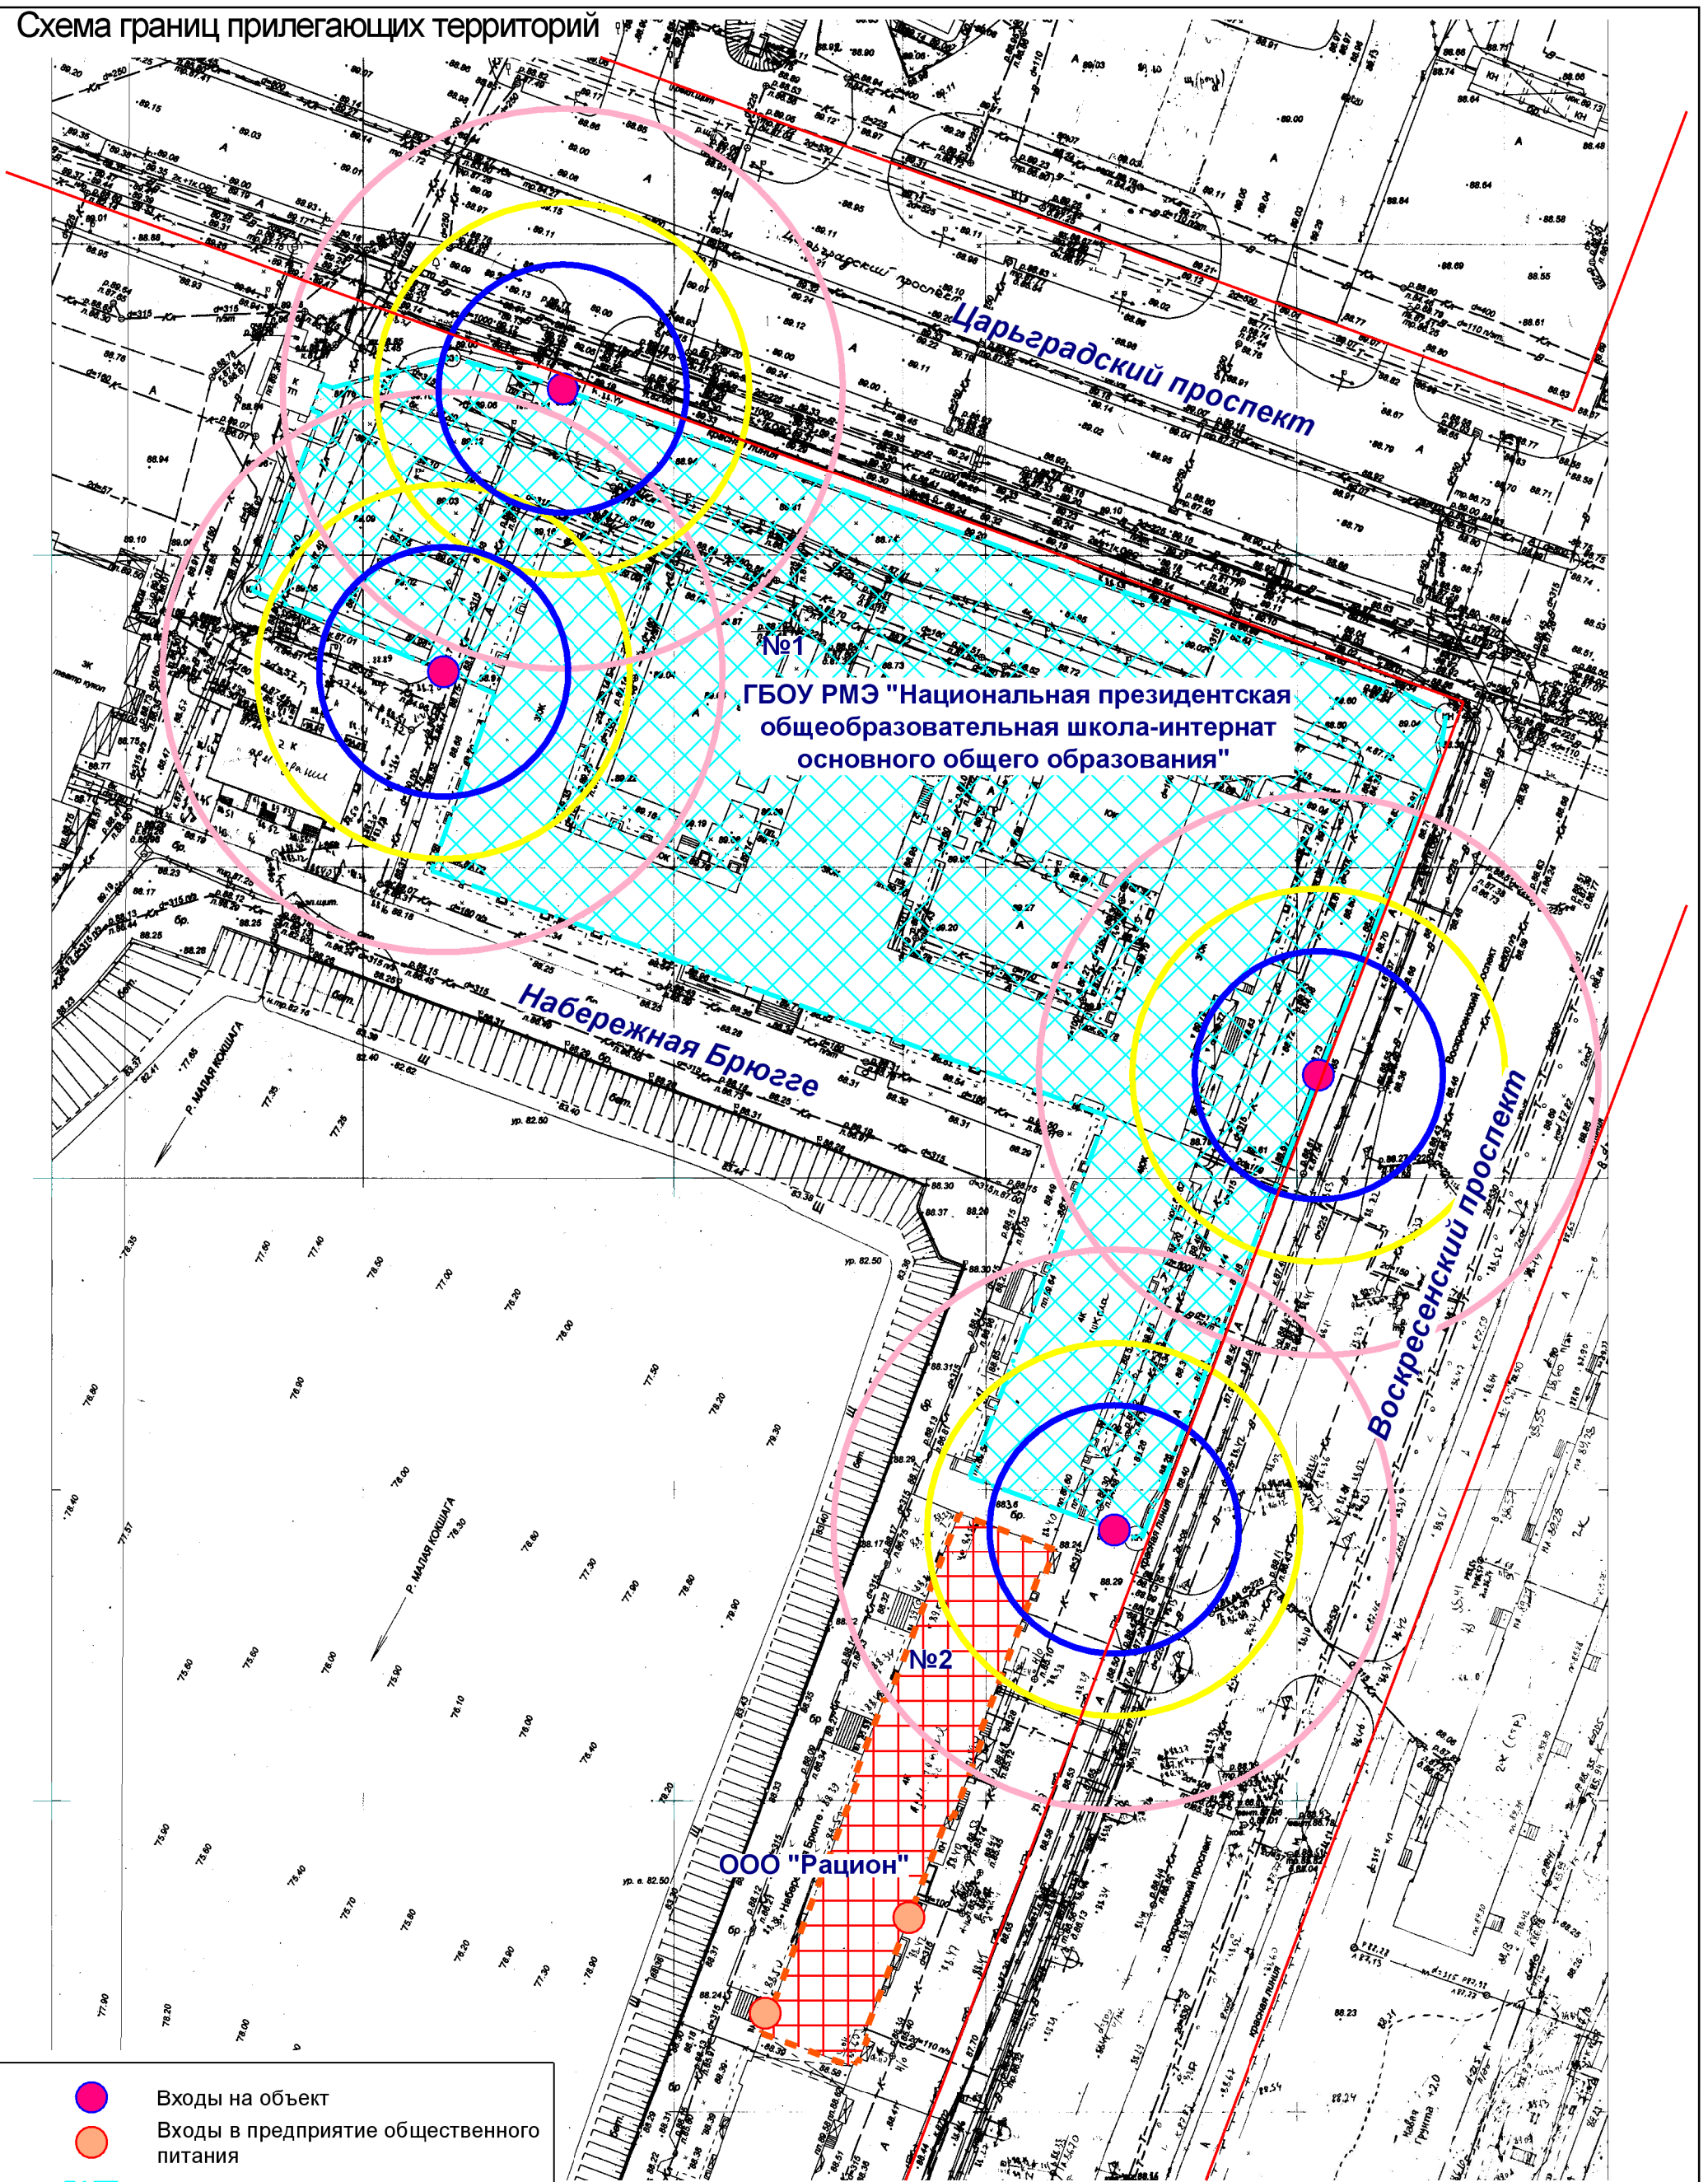

Схема границ прилегающих территорий

№1
ГБОУ РМЭ "Национальная президентская
общеобразовательная школа-интернат
основного общего образования"

№2
ООО "Рацион"

- Входы на объект
- Входы в предприятие общественного питания
- Территория объекта
- Предприятие общественного питания
- Радиус 20 м
- Радиус 30 м
- Радиус 45 м

МУП "АРХИТЕКТОР"			Заказчик: ООО "Рацион"			
Директор		Парманов	Объект: ГБОУ РМЭ "Национальная президентская общеобразовательная школа-интернат основного общего образования" местоположение: РМЭ, г. Йошкар-Ола, Набережная Брюгге, д. 1			
И.о.нач. ОИРД		Казакова				
Исполнитель		Наумова				
			Масштаб	Дата	Номер	Листов
			1:1000	06.09.2019	19-466	1