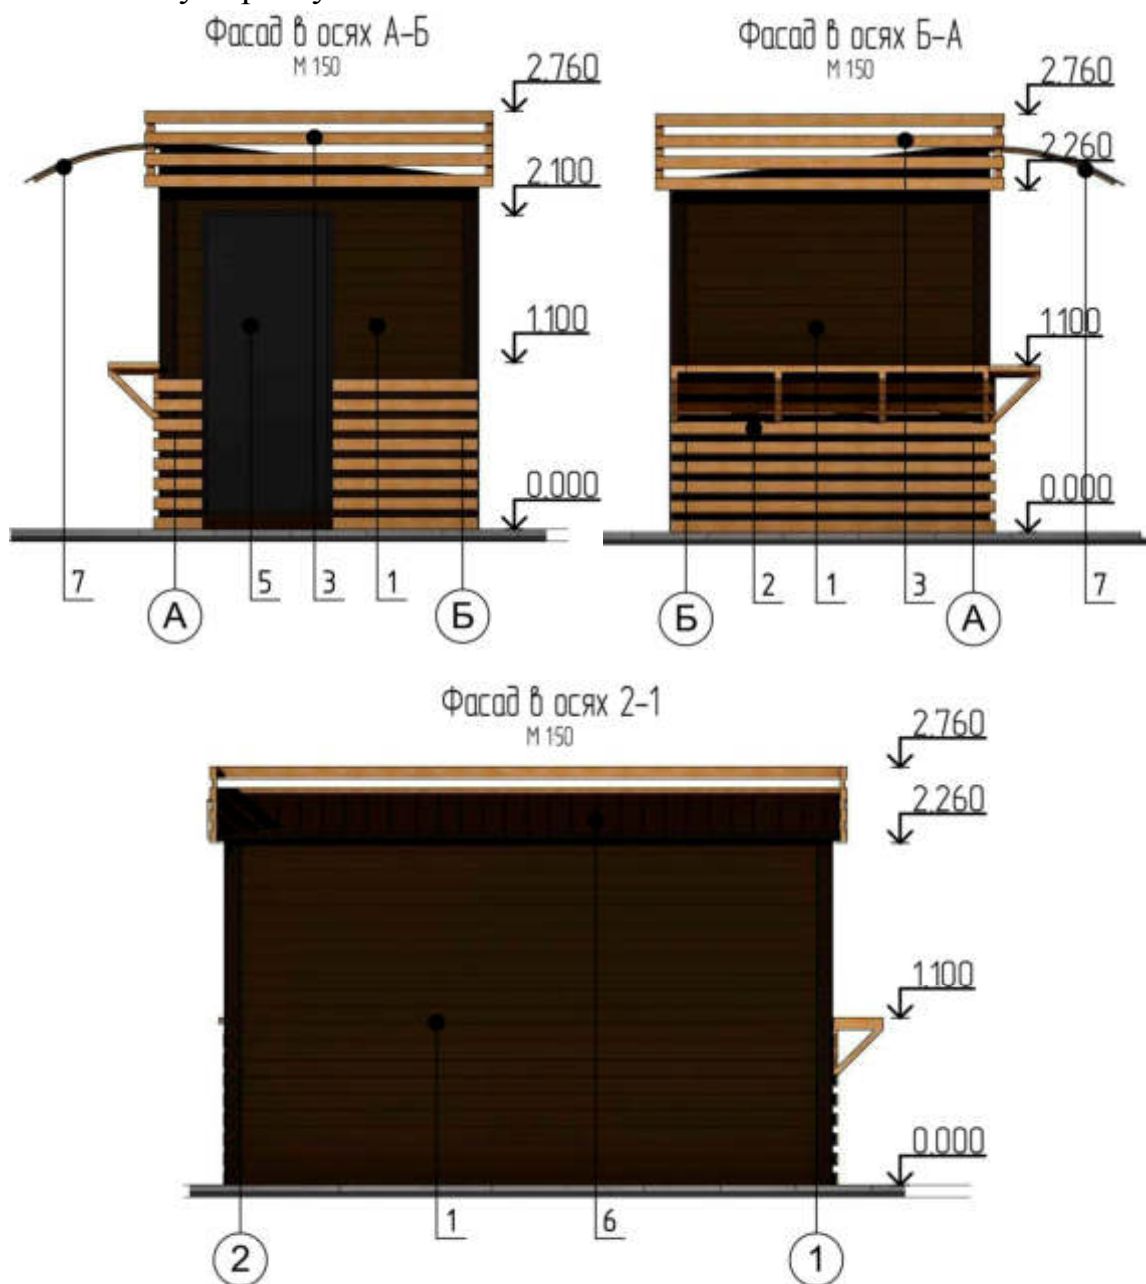

тонируемым деревозащитным составом и покрыты лаком для наружных работ. Переплеты витрин RAL 8017 шоколадно-коричневый. Вывеска выполнена объемными буквами без подложки. Козырек выполнен из поликарбоната по металлическому каркасу

РЕКОМЕНДАЦИИ К ОТДЕЛКЕ ФАСАДОВ:

1. Сэндвич панели - RAL 8017, цвет шоколадно-коричневый;
2. Декоративный элемент - доска обработанная, покрытая лаком;
3. Фриз - доска обработанная, покрытая лаком
4. Окно - прозрачный стеклопакет в шоколадно-коричневом переplete RAL 8017
5. Дверь - металлическая, цвет черный.
6. Кровля - сэндвич панели, RAL 8017, цвет шоколадно-коричневый
7. Козырек - поликарбонат, коричневого цвета по металлокаркасу RAL 8017, цвет шоколадно-коричневый