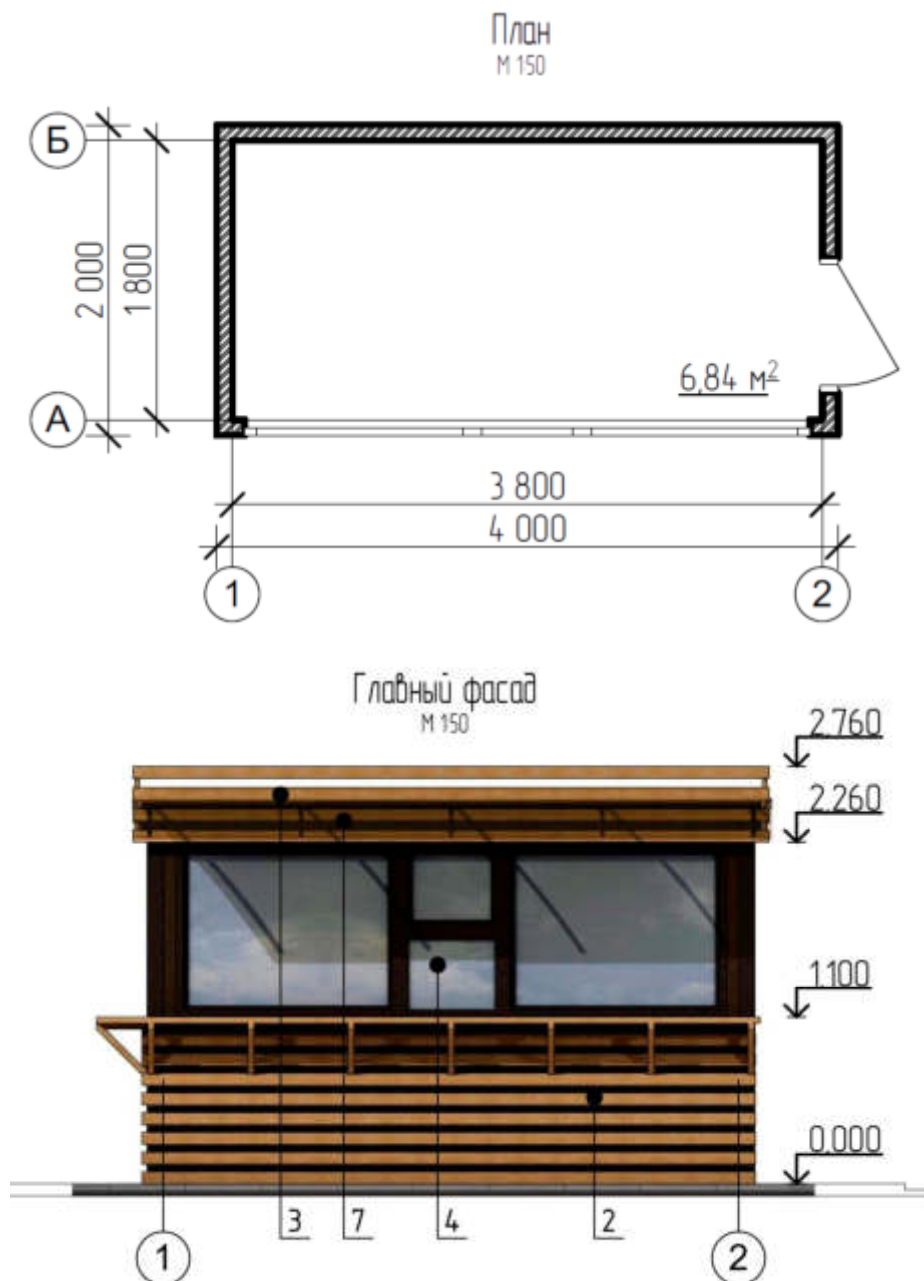

ПРИЛОЖЕНИЕ
к постановлению администрации
городского округа «Город Йошкар-Ола»
от 25.03.2022 № 294

**Типовое архитектурное решение,
характеристики и требования
к нестационарному торговому объекту –
киоску «тип 12» (площадь 8,0 кв.м)**

г.

Вид НТО: киоск «тип 12»
Специализация НТО: услуги розничной торговли

Йошкар-Ола
2022г.

ОПИСАНИЕ:

Киоск прямоугольный в плане, габаритами 2,0x4,0м ($S=8,0\text{м}^2$)

Специализация нестационарного торгового объекта: выпечка, чай, кофе, газированная вода и подобное.

Киоск состоит из деревянного каркаса с заполнением минеральной ватой, пластиковых оконных конструкций, облицовки из сосновой доски. Конструкция кровли - скатная с минимальным уклоном.

Цветовое решение: стены выполнены из сэндвич панелей RAL 8017 шоколадно-коричневый, деревянные декоративные элементы обработаны