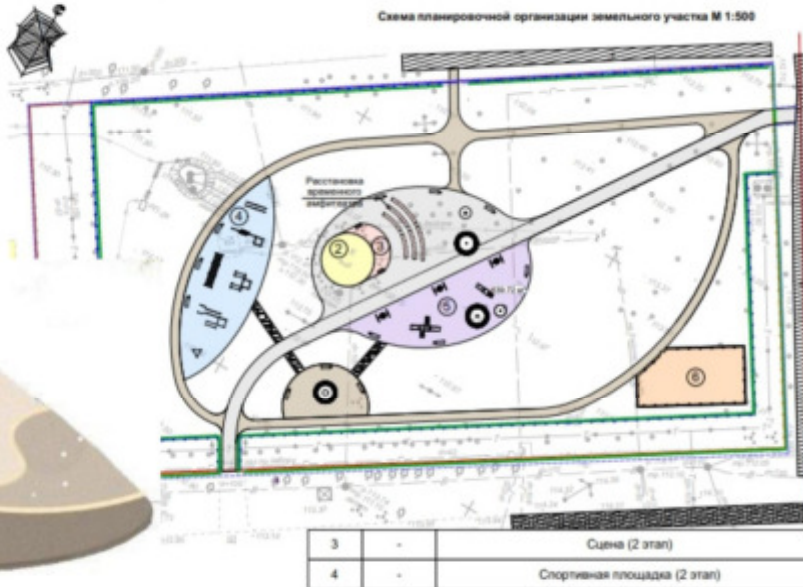

Дизайн-проект Устройство сцены и спортивной площадки в сквере села Семеновка по улице Советская в городе Йошкар-Ола

Проектом благоустройства предлагается*:
- устройство тротуаров с устройством поребриков;
- установка сцены;
- устройство спортивной площадки;

* По элементам благоустройства
и малым архитектурным формам
возможны корректировки

 - границы благоустройства

Схема планировочной организации земельного участка М 1:500

3	-	Сцена (2 этап)
4	-	Спортивная площадка (2 этап)