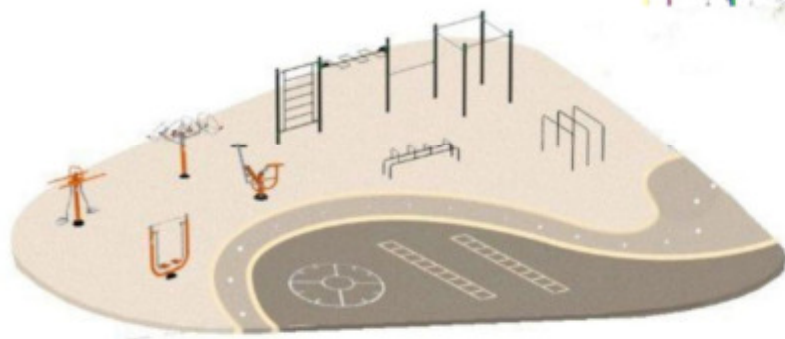

Дизайн-проект Устройство сцены и спортивной площадки в сквере села Семеновка по улице Советская в городе Йошкар-Ола

Проектом благоустройства предлагается*:
- устройство тротуаров с устройством поребриков;
- установка сцены;
- устройство спортивной площадки;

* По элементам благоустройства
и малым архитектурным формам
возможны корректировки

 - границы благоустройства

Схема планировочной организации земельного участка М 1:500

3	-	Сцена (2 этап)
4	-	Спортивная площадка (2 этап)